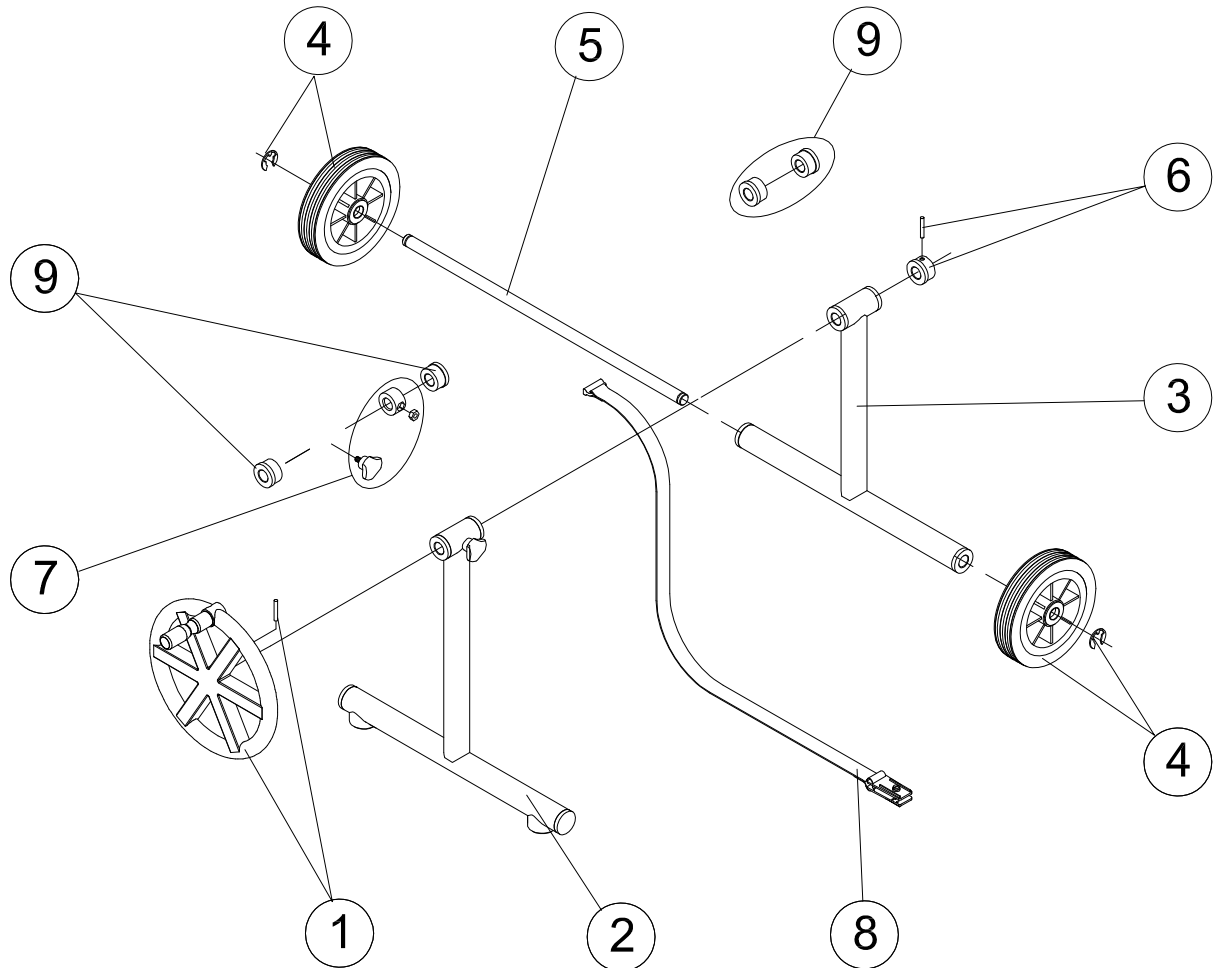

CODIGO : 37155
DESCRIPCION : SOPORTE MOVIL CON RUEDAS

Pos.	CODIGO	DENOMINACION	Pos.	CODIGO	DENOMINACION
1	4401051101	VOLANTE	6	4401050106	CASQUILLOS Y PASADOR
2	4401051102	SOPORTE FIJO	7	4401051004	FRENO ENROLLADOR
3	4401051103	SOPORTE RUEDAS	8	4401050108	CINTA SUJECION ENROLLADOR
4	4401050103	RUEDA ENROLLADOR	9	4401050402	CASQUILLO GUIA
5	4401050104	EJE RUEDAS			

ENGLISH

POS.	CODE	DESCRIPTION	POS.	CODE	DESCRIPTION
1	4401051101	HAND WHEEL	6	4401050106	BUSHES AND PIN
2	4401051102	FIXED SUPPORT	7	4401051004	ROLLER BRAKE
3	4401051103	WHEEL SUPPORT	8	4401050108	ROLLER FIXING STRAPS
4	4401050103	ROLLER WHEEL	9	4401050402	BUSHES
5	4401050104	WHEEL SHAFT			

FRANÇAIS

POS.	CODE	DESCRIPTION	POS.	CODE	DESCRIPTION
1	4401051101	VOLANT	6	4401050106	GUIDE DE CENTRAGE ET GOUPILLE
2	4401051102	SUPPORT FIXE	7	4401051004	FREIN ENROULEUR
3	4401051103	SUPPORT ROUE	8	4401050108	SANGLE DE FIXATION
4	4401050103	ROUE D'ENROULEUR	9	4401050402	DOUILLES
5	4401050104	SUPPORT AXE ROUES			

ITALIANO

POS.	CODE	DESCRIPTION	POS.	CODE	DESCRIPTION
1	4401051101	VOLANTE	6	4401050106	BUSSOLE E PASSANTE
2	4401051102	SUPPORTO FISSO	7	4401051004	FRENO AWOLGITORE
3	4401051103	SUPPORTO RUOTA	8	4401050108	CINGHIA PER RULLO
4	4401050103	RUOTA RULLO	9	4401050402	PASSANTI
5	4401050104	ASSE RUOTE			