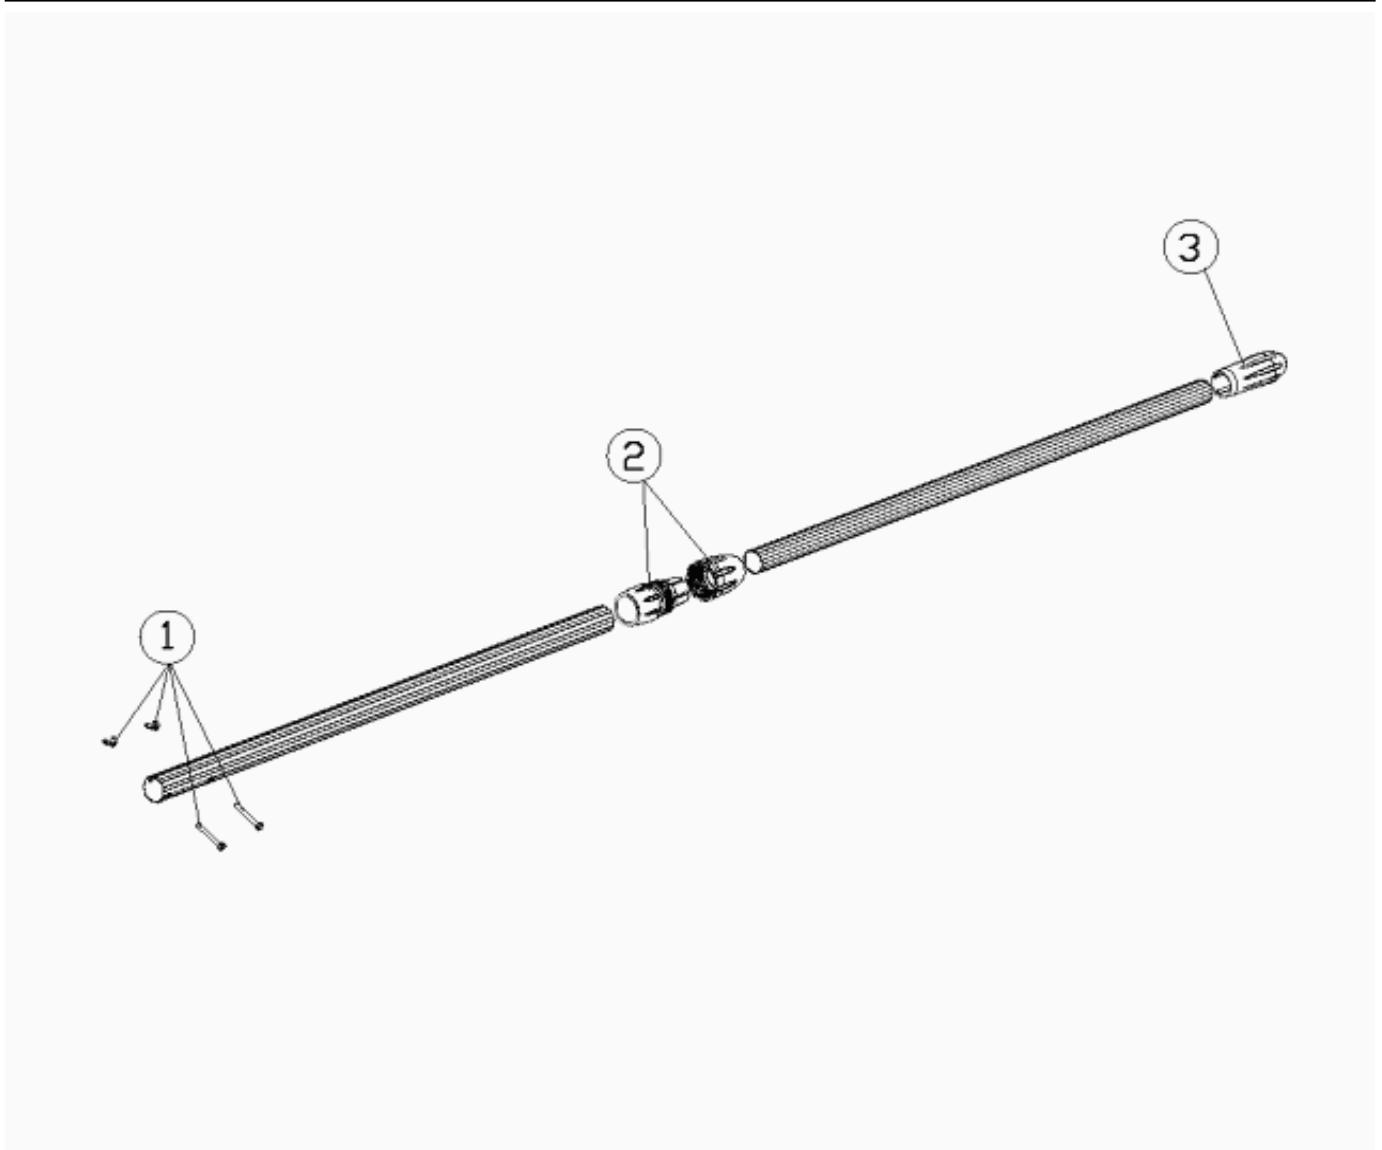

CODE **38422, 38423**

BESCHREIBUNG: **TELESKOPISCHER SCHAFT VERBINDUNG
 CLIP-BEFESTIGUNGSTEILE**

DEUTSCHE

POS	CODE	BESCHREIBUNG	POS	CODE	BESCHREIBUNG
1	4406030102	SCHRAUBENSATZ STANGE FEST	3	4406030001	GRIFF TELESKOPSTANGE SHARK
2	4406030000	BEFESTIGUNGSSATZ TELESKOPSTANGE SHARK			

CODE **38422, 38423**

BESCHREIBUNG: **TELESKOPISCHER SCHAFT VERBINDUNG
CLIP-BEFESTIGUNGSTEILE**

...

PIEZA

OBSERVACIÓN

CODE **38422, 38423**

DESCRIPTION: **TELESCOPIC HANDRAIL CLIP CONNECTION-WALL BRACKETS**

PIEZA

OBSERVACIÓN

CODIGO **38422, 38423**

DESCRIPCION: **MANGO TELESCOPICO CONEXION CLIP-PALOMILLAS**

ESPAÑOL

POS	CODIGO	DESCRIPCION	POS	CODIGO	DESCRIPCION
1	4406030102	PALOMILLAS Y TORNILLOS MANGO	3	4406030001	EMPUÑADURA SHARK
2	4406030000	PINZA Y TUERCA SHARK			

CODIGO **38422, 38423**

DESCRIPCION: **MANGO TELESCOPICO CONEXION CLIP-PALOMILLAS**

OBSERVACIONES

PIEZA

OBSERVACIÓN

CODE **38422, 38423**

DESCRIPTION: **MANCHE TÉLESCOPIQUE CONNEXION CLIP-ÉCROUS PAPILLON**

FRANCAIS