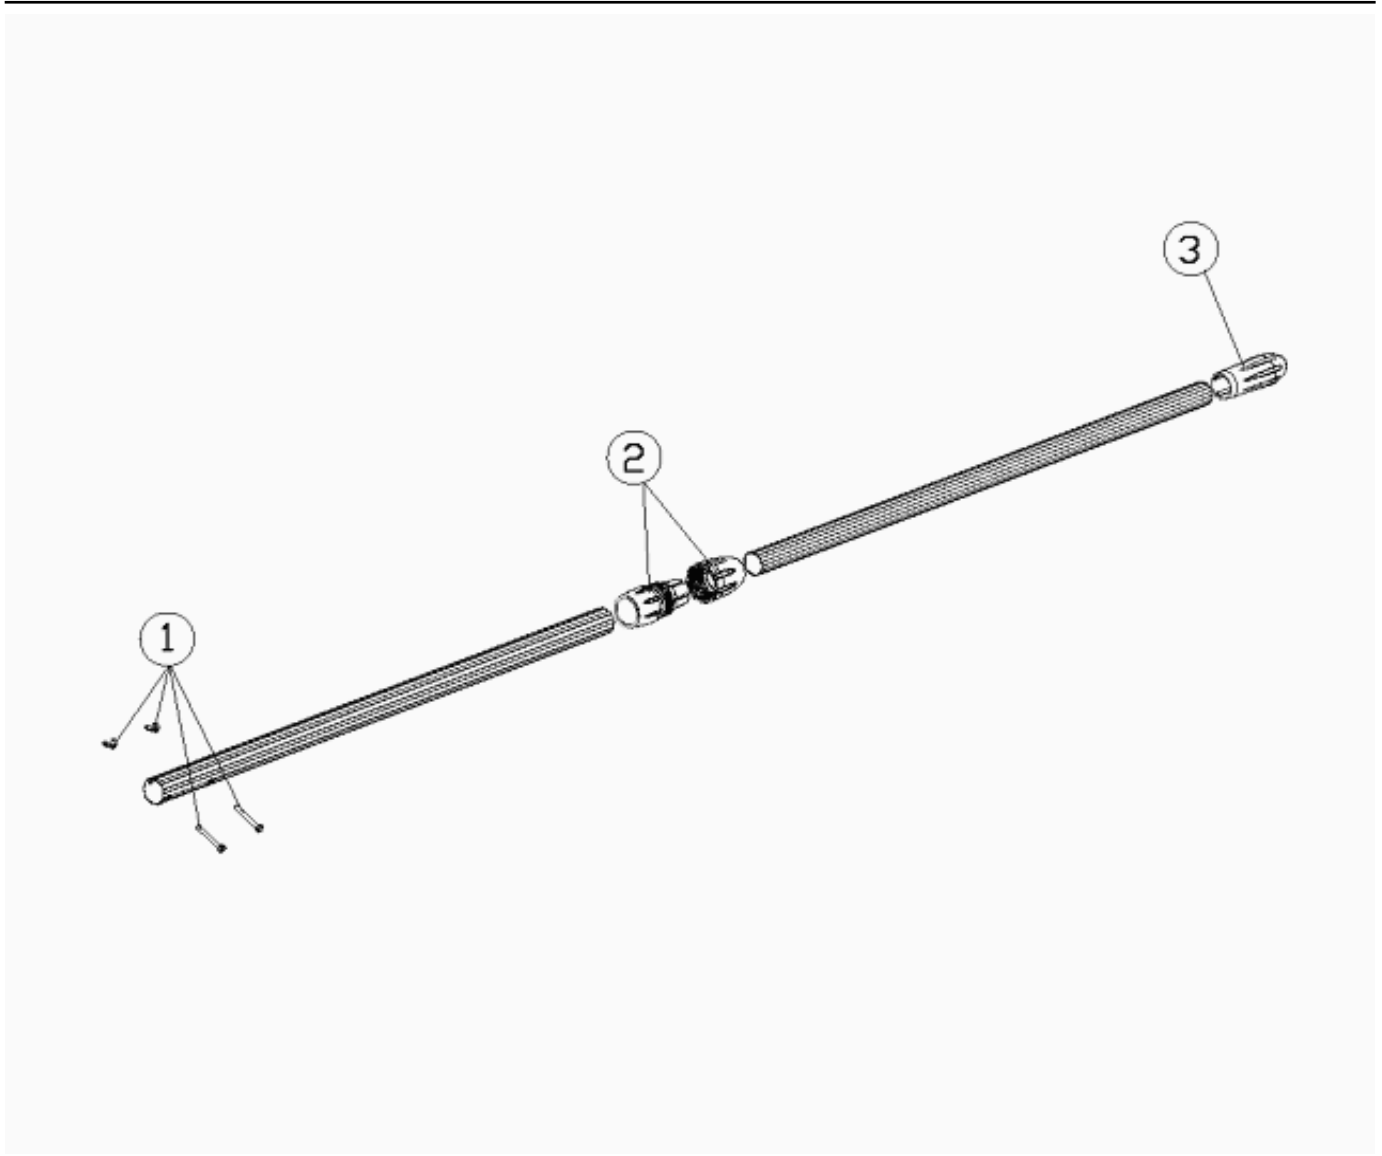

CODE **38422, 38423**

BESCHREIBUNG: **TELESKOPISCHER SCHAFT VERBINDUNG
 CLIP-BEFESTIGUNGSTEILE**

DEUTSCHE

POS	CODE	BESCHREIBUNG	POS	CODE	BESCHREIBUNG
1	4406030102	SCHRAUBENSATZ STANGE FEST	3	4406030001	GRIFF TELESKOPSTANGE SHARK
2	4406030000	BEFESTIGUNGSSATZ TELESKOPSTANGE SHARK			

PIEZA

OBSERVACIÓN

CODICE **38422, 38423**

DESCRIZIONE: **MANICO TELESCOPICO CONNESSIONE CLIP-METRI GALLETTI**

ITALIANO

POS	CODICE	DESCRIZIONE	POS	CODICE	DESCRIZIONE
1	4406030102	FARFALLE E VITI PER MANICO	3	4406030001	IMPUGNATURA MANICO SHARK
2	4406030000	PINZA E GHIERA SHARK			

CODICE **38422, 38423**

DESCRIZIONE: **MANICO TELESCOPICO CONNESSIONE CLIP-METRI GALLETTI**

PIEZA

OBSERVACIÓN

CODIGO **38422, 38423**

DESCRIÇÃO: **CABO TELESCÓPICO LIGAÇÃO CLIPE-PALOMILLAS**

PORTUGUES

POS	CODIGO	DESCRIÇÃO	POS	CODIGO	DESCRIÇÃO
1	4406030102	PORCAS E PARAFUSOS CABO	3	4406030001	PUNHO CABOS SHARK
2	4406030000	PINÇA E PORCA CABOS SHARK			

CODIGO **38422, 38423**DESCRIÇÃO: **CABO TELESCÓPICO LIGAÇÃO CLIPE-PALOMILLAS**

PIEZA

OBSERVACIÓN