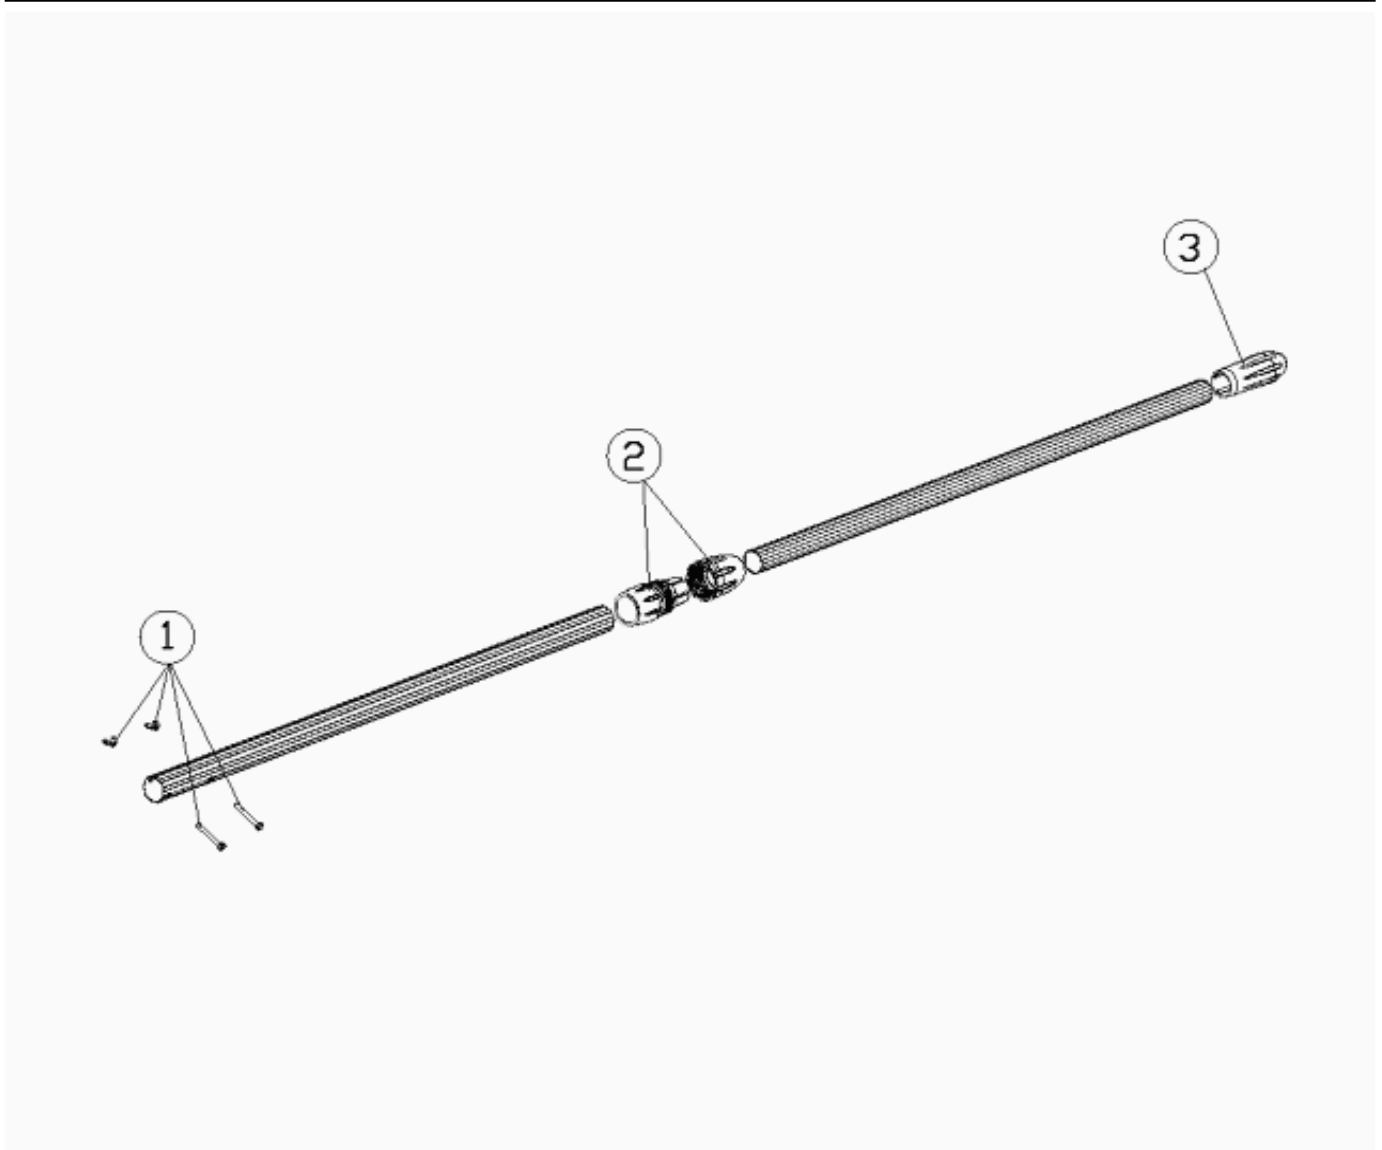

CODE **38422, 38423**

BESCHREIBUNG: **TELESKOPISCHER SCHAFT VERBINDUNG
 CLIP-BEFESTIGUNGSTEILE**

DEUTSCHE

POS	CODE	BESCHREIBUNG	POS	CODE	BESCHREIBUNG
1	4406030102	SCHRAUBENSATZ STANGE FEST	3	4406030001	GRIFF TELESKOPSTANGE SHARK
2	4406030000	BEFESTIGUNGSSATZ TELESKOPSTANGE SHARK			

CODE **38422, 38423**

BESCHREIBUNG: **TELESKOPISCHER SCHAFT VERBINDUNG
CLIP-BEFESTIGUNGSTEILE**

...

PIEZA

OBSERVACIÓN

CODE **38422, 38423**

DESCRIPTION: **TELESCOPIC HANDRAIL CLIP CONNECTION-WALL BRACKETS**

PIEZA

OBSERVACIÓN

CODIGO **38422, 38423**

DESCRIPCION: **MANGO TELESCOPICO CONEXION CLIP-PALOMILLAS**

ESPAÑOL

POS	CODIGO	DESCRIPCION	POS	CODIGO	DESCRIPCION
1	4406030102	PALOMILLAS Y TORNILLOS MANGO	3	4406030001	EMPUÑADURA SHARK
2	4406030000	PINZA Y TUERCA SHARK			

CODIGO **38422, 38423**

DESCRIPCION: **MANGO TELESCOPICO CONEXION CLIP-PALOMILLAS**

OBSERVACIONES

PIEZA

OBSERVACIÓN

CODE **38422, 38423**

DESCRIPTION: **MANCHE TÉLESCOPIQUE CONNEXION CLIP-ÉCROUS PAPILLON**

FRANCAIS