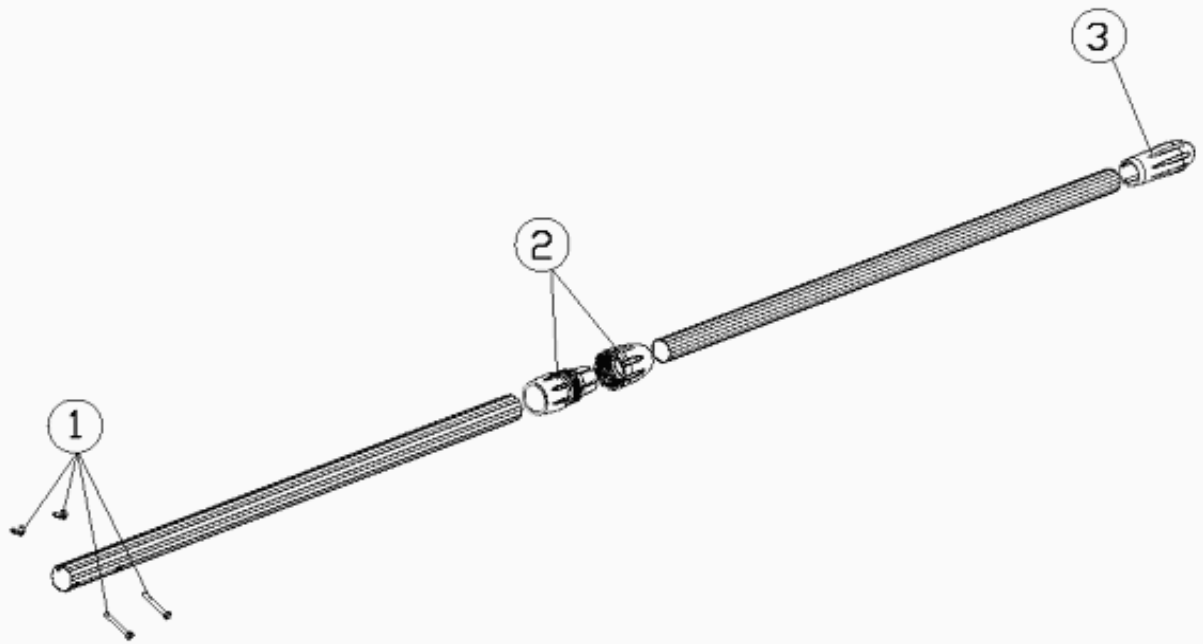

CODE **38422, 38423**

BESCHREIBUNG: **TELESKOPISCHER SCHAFT VERBINDUNG
 CLIP-BEFESTIGUNGSTEILE**

DEUTSCHE

POS	CODE	BESCHREIBUNG	POS	CODE	BESCHREIBUNG
1	4406030102	SCHRAUBENSATZ STANGE FEST	3	4406030001	GRIFF TELESKOPSTANGE SHARK
2	4406030000	BEFESTIGUNGSSATZ TELESKOPSTANGE SHARK			

CODE **38422, 38423**

BESCHREIBUNG: **TELESKOPISCHER SCHAFT VERBINDUNG
CLIP-BEFESTIGUNGSTEILE**

...

PIEZA

OBSERVACIÓN

CODE **38422, 38423**

DESCRIPTION: **TELESCOPIC HANDRAIL CLIP CONNECTION-WALL BRACKETS**

PIEZA

OBSERVACIÓN

CODIGO **38422, 38423**

DESCRIPCION: **MANGO TELESCOPICO CONEXION CLIP-PALOMILLAS**

ESPAÑOL

POS	CODIGO	DESCRIPCION	POS	CODIGO	DESCRIPCION
1	4406030102	PALOMILLAS Y TORNILLOS MANGO	3	4406030001	EMPUÑADURA SHARK
2	4406030000	PINZA Y TUERCA SHARK			

CODIGO **38422, 38423**

DESCRIPCION: **MANGO TELESCOPICO CONEXION CLIP-PALOMILLAS**

OBSERVACIONES

PIEZA

OBSERVACIÓN

CODE **38422, 38423**

DESCRIPTION: **MANCHE TÉLESCOPIQUE CONNEXION CLIP-ÉCROUS PAPILLON**

FRANCAIS