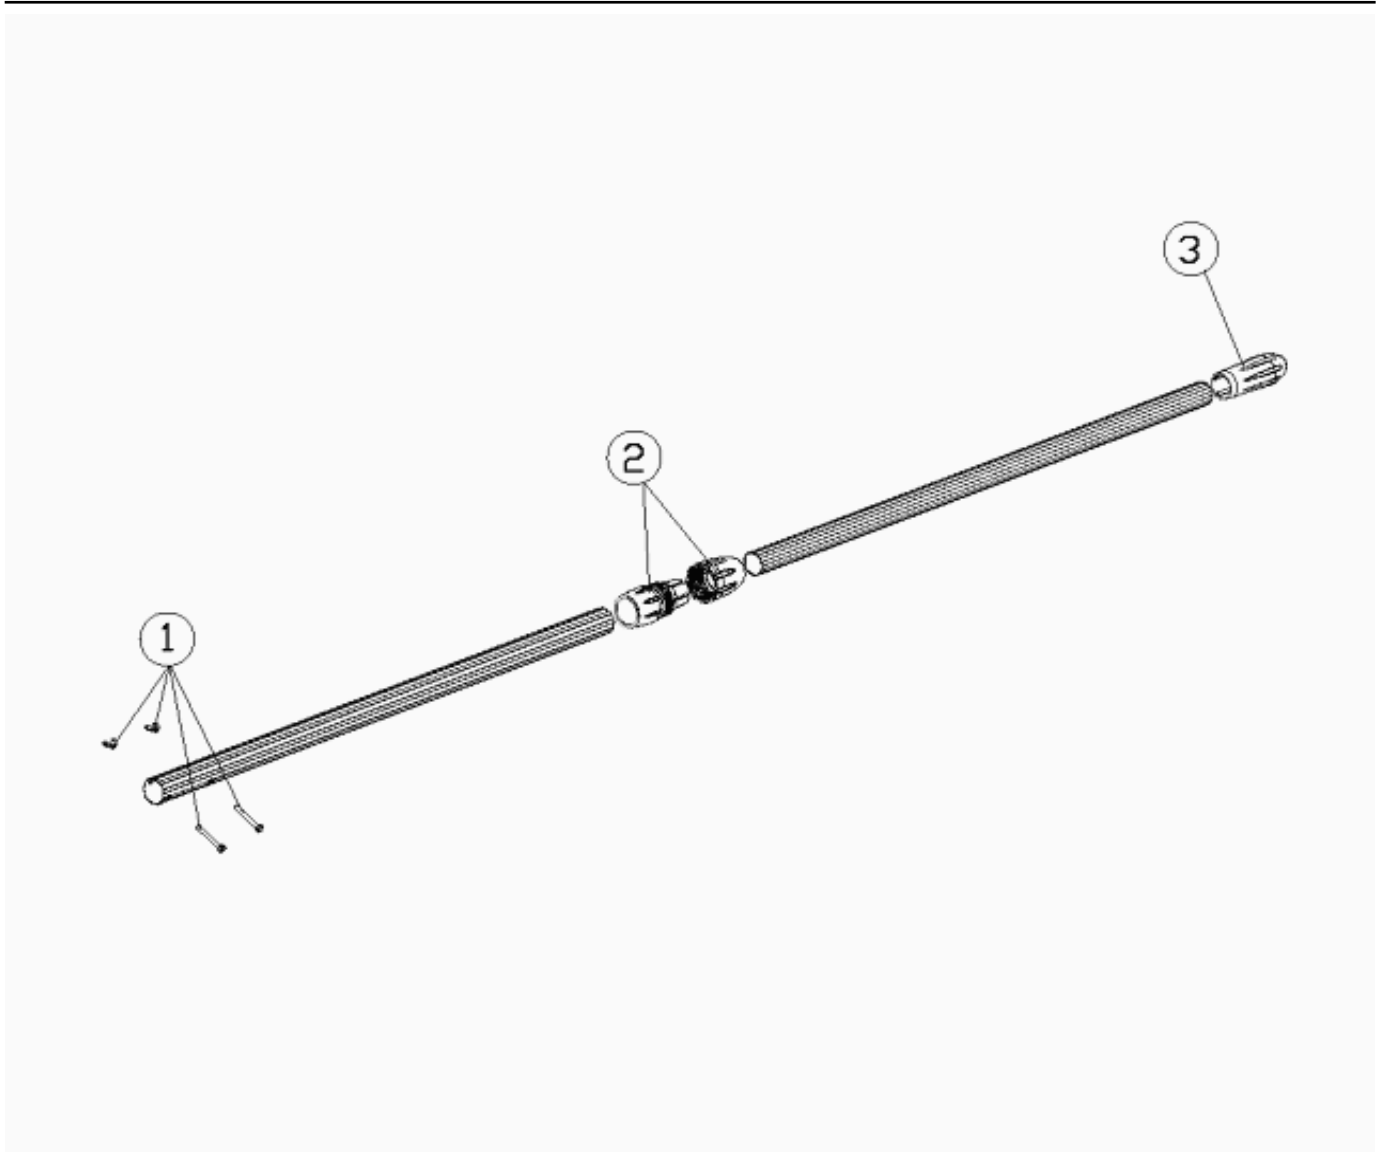

CODE **38422, 38423**

BESCHREIBUNG: **TELESKOPISCHER SCHAFT VERBINDUNG
 CLIP-BEFESTIGUNGSTEILE**

DEUTSCHE

POS	CODE	BESCHREIBUNG	POS	CODE	BESCHREIBUNG
1	4406030102	SCHRAUBENSATZ STANGE FEST	3	4406030001	GRIFF TELESKOPSTANGE SHARK
2	4406030000	BEFESTIGUNGSSATZ TELESKOPSTANGE SHARK			

POS	CODE	DESCRIPTION	POS	CODE	DESCRIPTION
1	4406030102	PAPILLONS ET VIS MANCHE	3	4406030001	POIGNEE DE MANCHE SHARK
2	4406030000	PINCE ET ÉCROU SHARK			

CODE **38422, 38423**

DESCRIPTION: **MANCHE TÉLESCOPIQUE CONNEXION CLIP-ÉCROUS PAPILLON**

PIEZA

OBSERVACIÓN

CODICE **38422, 38423**

DESCRIZIONE: **MANICO TELESCOPICO CONNESSIONE CLIP-METRI GALLETTI**

ITALIANO

POS	CODICE	DESCRIZIONE	POS	CODICE	DESCRIZIONE
1	4406030102	FARFALLE E VITI PER MANICO	3	4406030001	IMPUGNATURA MANICO SHARK
2	4406030000	PINZA E GHIERA SHARK			

CODICE **38422, 38423**

DESCRIZIONE: **MANICO TELESCOPICO CONNESSIONE CLIP-METRI GALLETTI**

PIEZA

OBSERVACIÓN

CODIGO **38422, 38423**

DESCRIÇÃO: **CABO TELESCÓPICO LIGAÇÃO CLIPE-PALOMILLAS**

PORTUGUES

POS	CODIGO	DESCRIÇÃO	POS	CODIGO	DESCRIÇÃO
1	4406030102	PORCAS E PARAFUSOS CABO	3	4406030001	PUNHO CABOS SHARK
2	4406030000	PINÇA E PORCA CABOS SHARK			