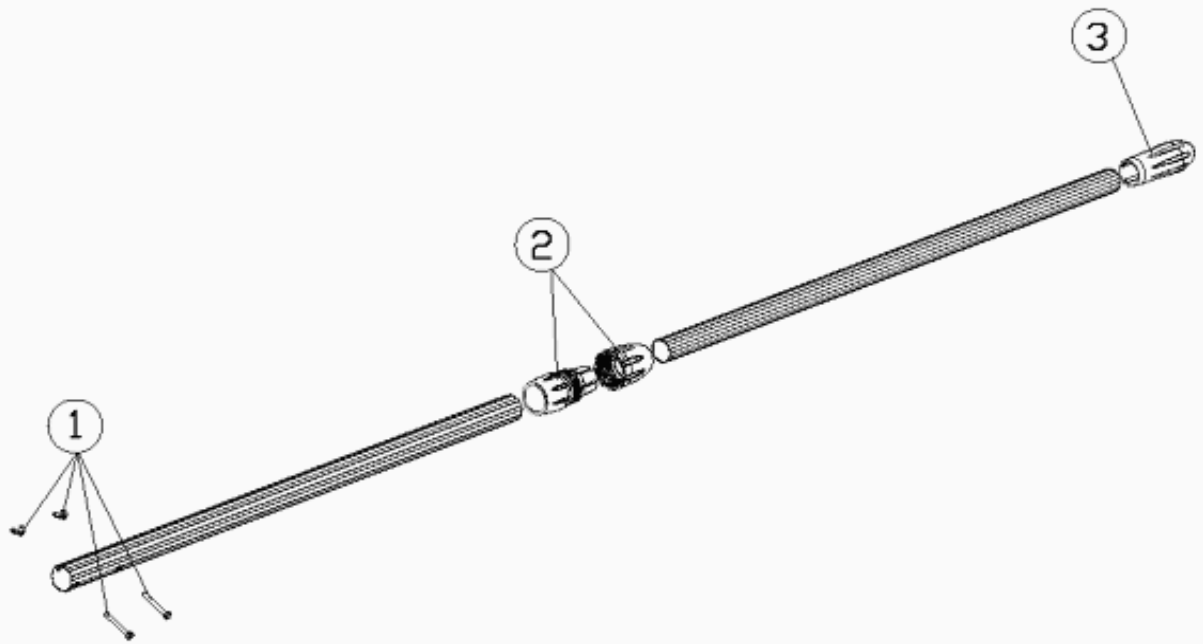

CODIGO **38422, 38423**

DESCRIPCION: **MANGO TELESCOPICO CONEXION CLIP-PALOMILLAS**

OBSERVACIONES

PIEZA

OBSERVACIÓN

CODE **38422, 38423**

DESCRIPTION: **MANCHE TÉLESCOPIQUE CONNEXION CLIP-ÉCROUS PAPILLON**

FRANCAIS

POS	CODE	DESCRIPTION	POS	CODE	DESCRIPTION
1	4406030102	PAPILLONS ET VIS MANCHE	3	4406030001	POIGNEE DE MANCHE SHARK
2	4406030000	PINCE ET ÉCROU SHARK			

CODE **38422, 38423**

DESCRIPTION: **MANCHE TÉLESCOPIQUE CONNEXION CLIP-ÉCROUS PAPILLON**

PIEZA

OBSERVACIÓN

CODICE **38422, 38423**

DESCRIZIONE: **MANICO TELESCOPICO CONNESSIONE CLIP-METRI GALLETTI**

ITALIANO

POS	CODICE	DESCRIZIONE	POS	CODICE	DESCRIZIONE
1	4406030102	FARFALLE E VITI PER MANICO	3	4406030001	IMPUGNATURA MANICO SHARK
2	4406030000	PINZA E GHIERA SHARK			

CODICE **38422, 38423**

DESCRIZIONE: **MANICO TELESCOPICO CONNESSIONE CLIP-METRI GALLETTI**

PIEZA

OBSERVACIÓN

CODIGO **38422, 38423**

DESCRIÇÃO: **CABO TELESCÓPICO LIGAÇÃO CLIPE-PALOMILLAS**

PORTUGUES

POS	CODIGO	DESCRIÇÃO	POS	CODIGO	DESCRIÇÃO
1	4406030102	PORCAS E PARAFUSOS CABO	3	4406030001	PUNHO CABOS SHARK
2	4406030000	PINÇA E PORCA CABOS SHARK			