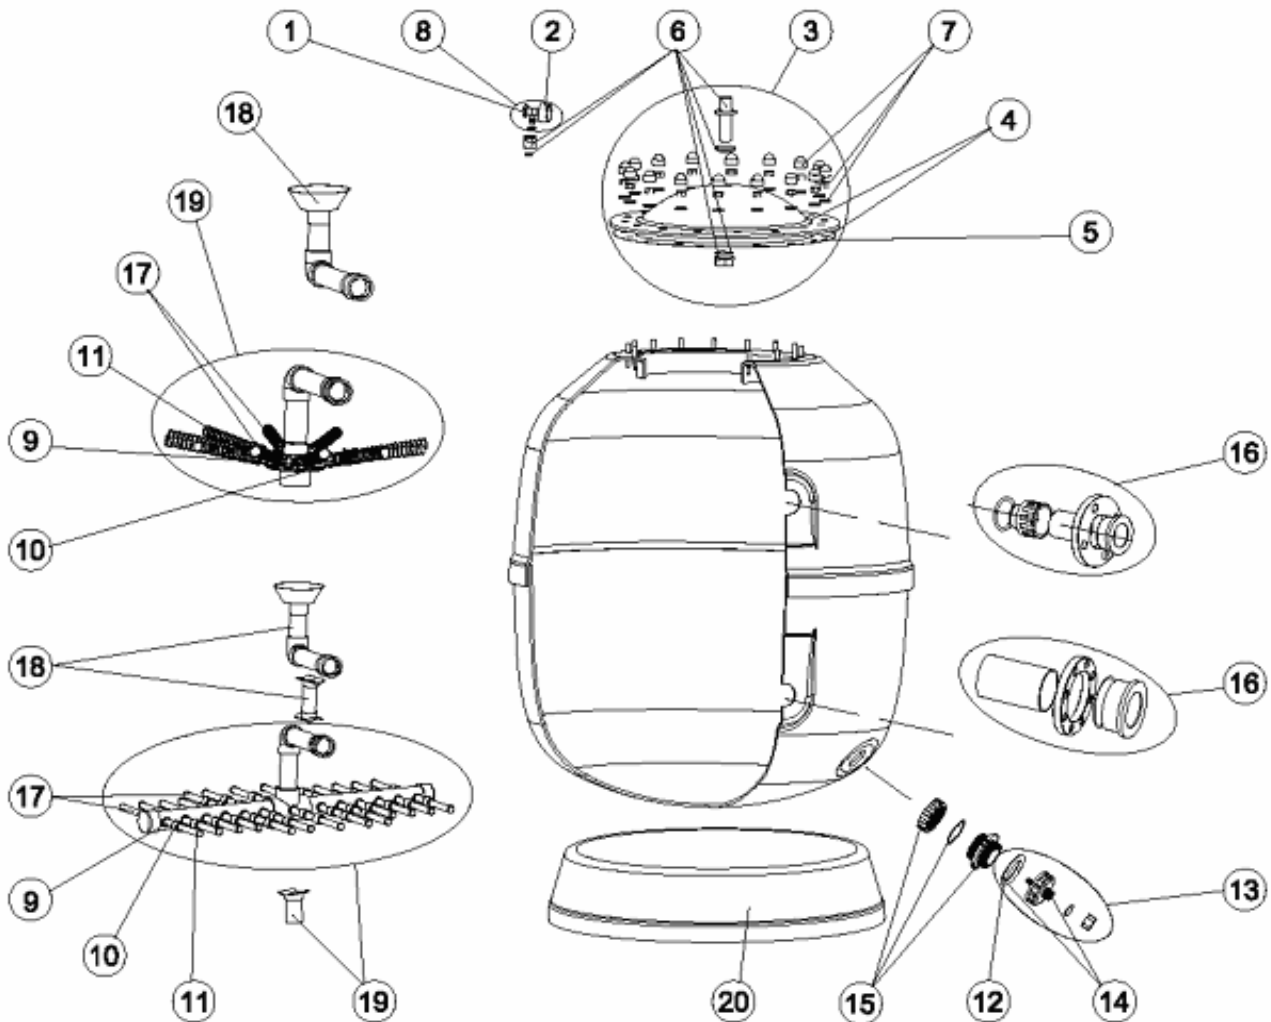

CODIGO 41304, 41305, 41306, 41307, 41308, 41309, 41310, 41311, 41312, 41313,
41314, 41315, 41316, 41317, 41318, 41319, 41320, 41321, 41322

DESCRIPCION: FILTRO VESUBIO D.1050 1200 1400 1600 1800 2000

ESPAÑOL

POS	CODIGO	DESCRIPCION	POS	CODIGO	DESCRIPCION
1	4404130107	TAPON PURGA 1/4" ANONIMO CON JUNTA	16	* 4404260218	CJTO. SALIDA D. 90 - 3"
2	4404010103	MANOMETRO 1/8" 3 KG./CM	16	* 4404260412	GRUPO SALIDA D. 110 VOLCANO
3	4404260207	TAPA FILTRO COMPLETA	16	* 4404260413	GRUPO SALIDA D. 125 VOLCANO
4	4404260208	TAPA FILTRO + JUNTA	16	* 4404260414	GRUPO SALIDA D. 140 VOLCANO
5	4404160101	JUNTA TORICA TAPA	16	* 4404260415	GRUPO SALIDA D. 160 VOLCANO
6	4404260210	FIJACION MANOMETRO	17	* 4404260401	CJTO. BRAZOS COLECTOR D. 950 - 1050
7	4404260211	TORNILLERIA TAPA FILTRO	17	* 4404260402	CJTO. BRAZOS COLECTOR D.1200
8	4404080104	MANOMETRO COMPLETO	17	* 4404260403	CJTO. BRAZOS COLECTOR D.1400
9	* 4404260419	BRAZO COLECTOR 1" 100 MM	17	* 4404260404	CJTO. BRAZOS COLECTOR D.1600
10	* 4404260418	MANGUITO ENLACE UNION 1"	17	* 4404260405	CJTO. BRAZOS COLECTOR D.1800
11	* 4404300916	BRAZO COLECTOR 1" 225 MM	17	* 4404260406	CJTO. BRAZOS COLECTOR D.2000
11	* 4404290109	BRAZO COLECTOR 1" 265 MM	18	* 4404160003	CJTO. DIFUSOR D. 63 - 1050
12	4404180108	JUNTA PLANA FILTRO	18	* 4404160004	CJTO. DIFUSOR D. 75 - 1050
13	4404180114	PURGA ARENA 2"	18	* 4404160005	CJTO. DIFUSOR D. 90 - 1050
14	4404290106	TUERCA DESCARGA EXTERIOR	18	* 4404160006	CJTO. DIFUSOR D. 75 - 1200
15	4404260501	MANGUITO BOCA DESCARGA	18	* 4404160007	CJTO. DIFUSOR D. 90 - 1200
16	* 4404260420	GRUPO SALIDA D. 63 VOLCANO	18	* 4404160008	CJTO. DIFUSOR D. 75 - 1400
16	* 4404260421	GRUPO SALIDA D. 75 VOLCANO	18	* 4404160009	CJTO. DIFUSOR D. 90 - 1400
18	* 4404160010	CJTO. DIFUSOR D. 110 - 1400	19	* 4404160029	CJTO. COLECTOR D. 110 - 1400