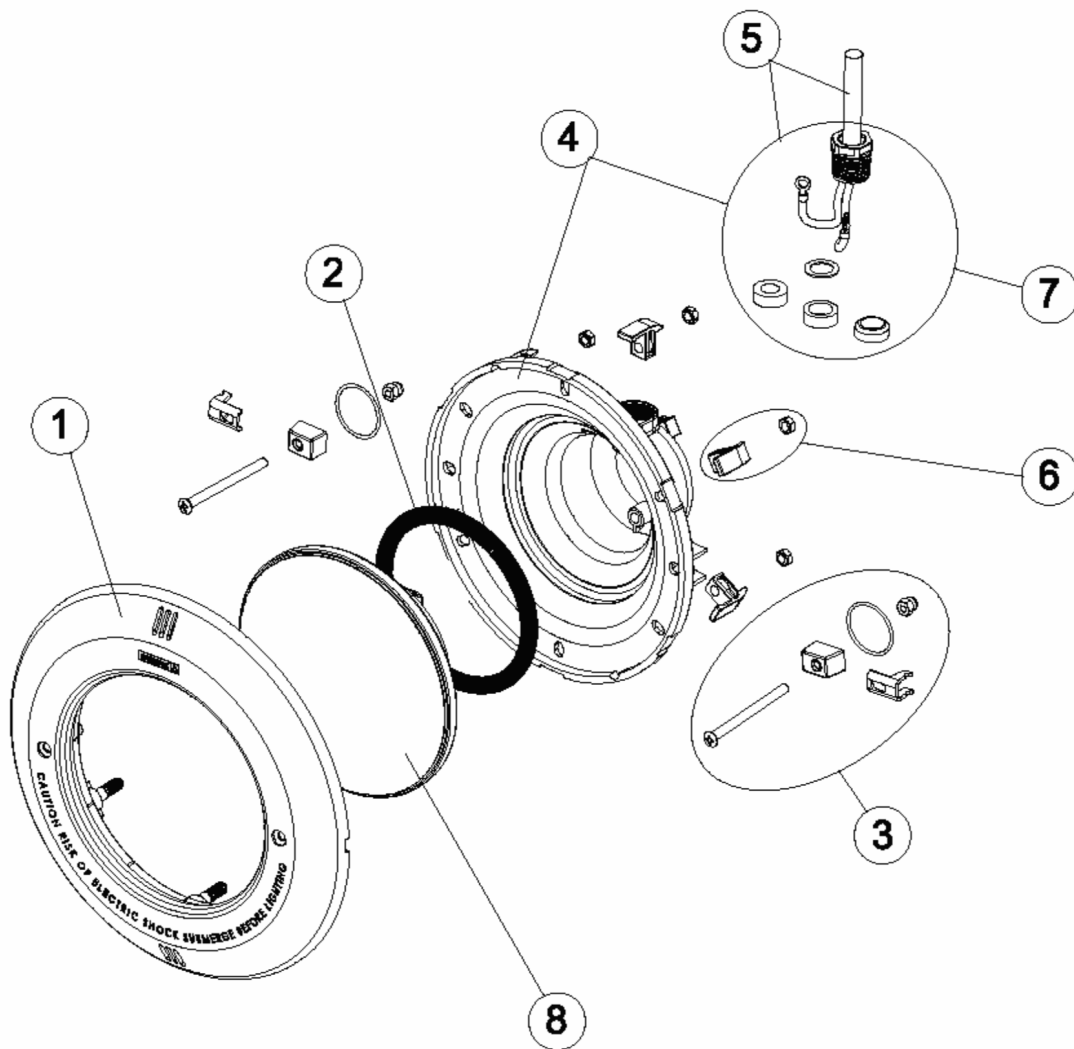

CODIGO 11279, 45619, 45620, 45621, 45622, 45640, 45641, 52599, 52600, 56003, 56004, 56005, 56006

DESCRIÇÃO: PROJETOR STANDARD COM LÂMPADA DE HALOGÊNIO OU DE LEDS

PORTUGUES

POS	CODIGO	DESCRIÇÃO	POS	CODIGO	DESCRIÇÃO
1	4403010301	ARO INOX PROJECTOR	7	4403010110	BUCIN M-25
1	4403010302	ARO BRANCO PROJECTOR	7	4403014001	PRENSAESTOPAS FOCO PROJECTOR LEDS
2	4403010304	JUNTA TÓRICA PROJECTOR	8	00370	BOMBILHA
3	4403015002	CONJUNTO FIXAÇÃO PROJECTOR JELLY STD.	8	43411	LÂMPADA LEDS 2.0 RGB
3	4403016002	FIXAÇÃO FOCO PROJECTOR A-4	8	45637	LÂMPADA LEDS 2.0 RGB DMX
4	4403010305	FUNDO FOCO PROJECTOR	8	43412	LÂMPADA LEDS 2.0 BRANCO
4	4403016001	FUNDO FOCO PROJECTOR M-25	8	56001	BOMBILHA LEDS 1.11 RGB
5	4403010314	CABO PROJECTOR M-25	8	56002	BOMBILHA LEDS 1.11 RGB DNX
5	4403014003	CABO PROJECTOR LEDS	8	52596	BOMBILHA LEDS 1.11 RGB BRANCO
6	4403010306	CLIP FIXAÇÃO PROJECTOR