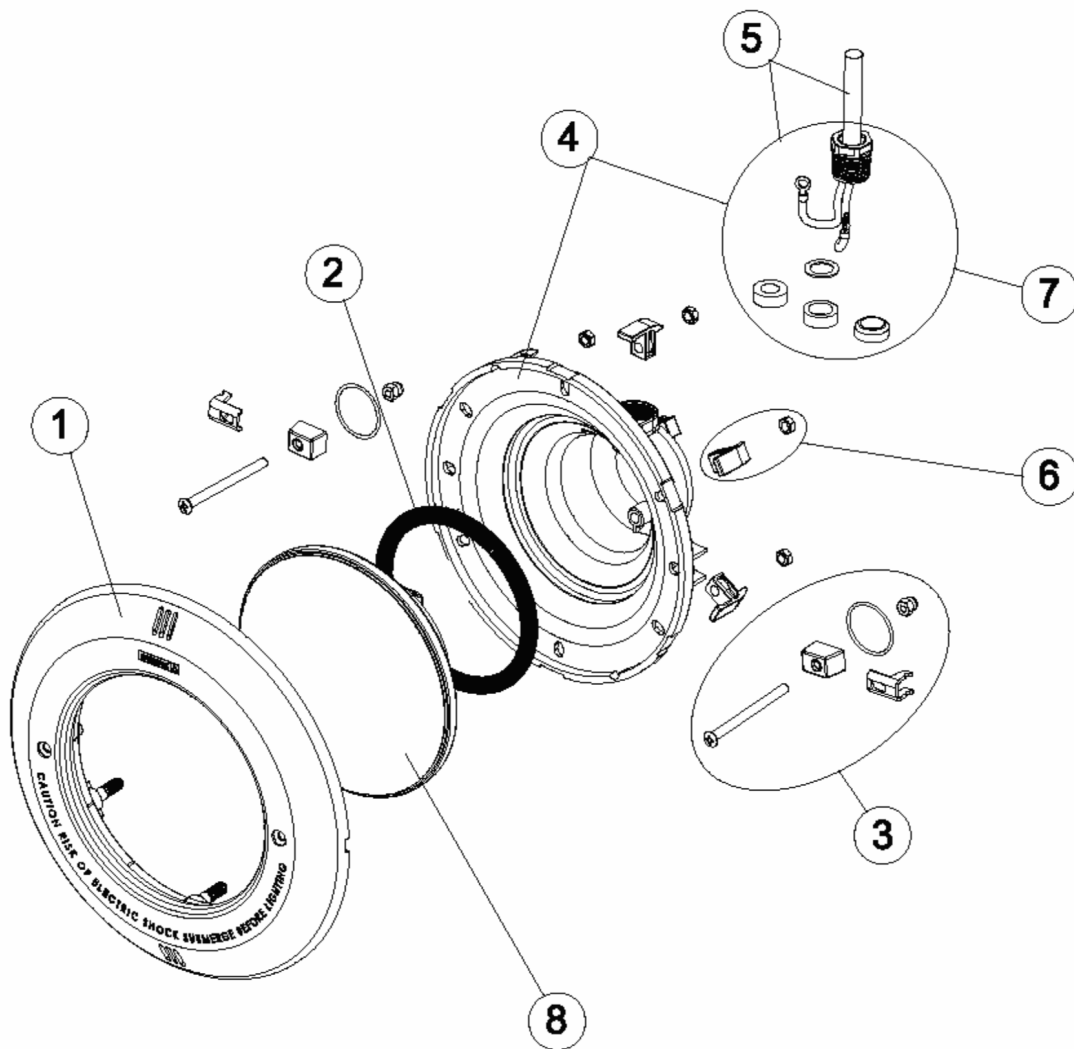

CODE **11279, 45619, 45620, 45621, 45622, 45640, 45641, 52599, 52600, 56003, 56004, 56005, 56006**

BESCHREIBUNG: **STANDARD PROJEKTOR MIT LAMPE HALOGEN ODER VON LEDS**

**DEUTSCHE**

POS	CODE	BESCHREIBUNG	POS	CODE	BESCHREIBUNG
1	4403010301	BLLENDE UWS EDELSTAHL	7	4403010110	QUETSCHVERSCHRAUBUNG M 25
1	4403010302	BLLENDE WEISS UWS	7	4403014001	QUETSCHDICHTUNG SCHEINWERFEREINSATZ LEDS
2	4403010304	O-RING UWS	8	00370	LAMPE
3	4403015002	BEFESTIGUNGSSET SCHEINWERFER JELLY STD	8	43411	LAMPE LEDS 2.0 RGB
3	4403016002	SCHRAUBE GEHÄUSE UWS A-4	8	45637	LAMPE LEDS 2.0 RGB DMX
4	4403010305	BEFESTIGUNGSRINGSATZ UWS	8	43412	LAMPE LEDS 2.0 WHITE
4	4403016001	LAMPENGEHÄUSE M-25	8	56001	LAMPE LEDS 1.11 RGB
5	4403010314	KABEL UWS M-25	8	56002	LAMPE LEDS 1.11 RGB DNX
5	4403014003	KABEL FÜR SCHEINWERFER LEDS	8	52596	LAMPE LEDS 1.11 RGB WHITE
6	4403010306	BEFESTIGUNGSCLIPSATZ UWS			

CODE **11279, 45619, 45620, 45621, 45622, 45640, 45641, 52599, 52600, 56003, 56004, 56005, 56006**

DESCRIPTION: **STANDARD PROJECTOR WITH HALOGEN OR LEDS LAMP**

**ENGLISH**

POS	CODE	DESCRIPTION	POS	CODE	DESCRIPTION
1	4403010301	S.S. FACEPLATE AND SECURING RING	7	4403010110	PACKING GLAND M 25
1	4403010302	WHITE FACEPLATE	7	4403014001	PACKING GLANDUWL LEDS
2	4403010304	LIGHT O RING	8	00370	LIGHTBULB
3	4403015002	FIXING SET UNDERWATER LIGHT JELLY STD	8	43411	LAMPELC LEDS 2.0 RGB
3	4403016002	LIGHT FIXING FIXTURES A -4	8	45637	LAMPELC LEDS 2.0 RGB DMX
4	4403010305	BACK COVER	8	43412	LAMPELC LEDS 2.0 WHITE
4	4403016001	BACK COVER M-25	8	56001	LIGHTBULB LEDS 1.11 RGB
5	4403010314	LIGHT CABLE M-25	8	56002	LIGHTBULB LEDS 1.11 RGB DNX
5	4403014003	CABLE FOR UWL LEDS	8	52596	LIGHTBULB LEDS 1.11 RGB WHITE
6	4403010306	LIGHT FIXING CLIP			