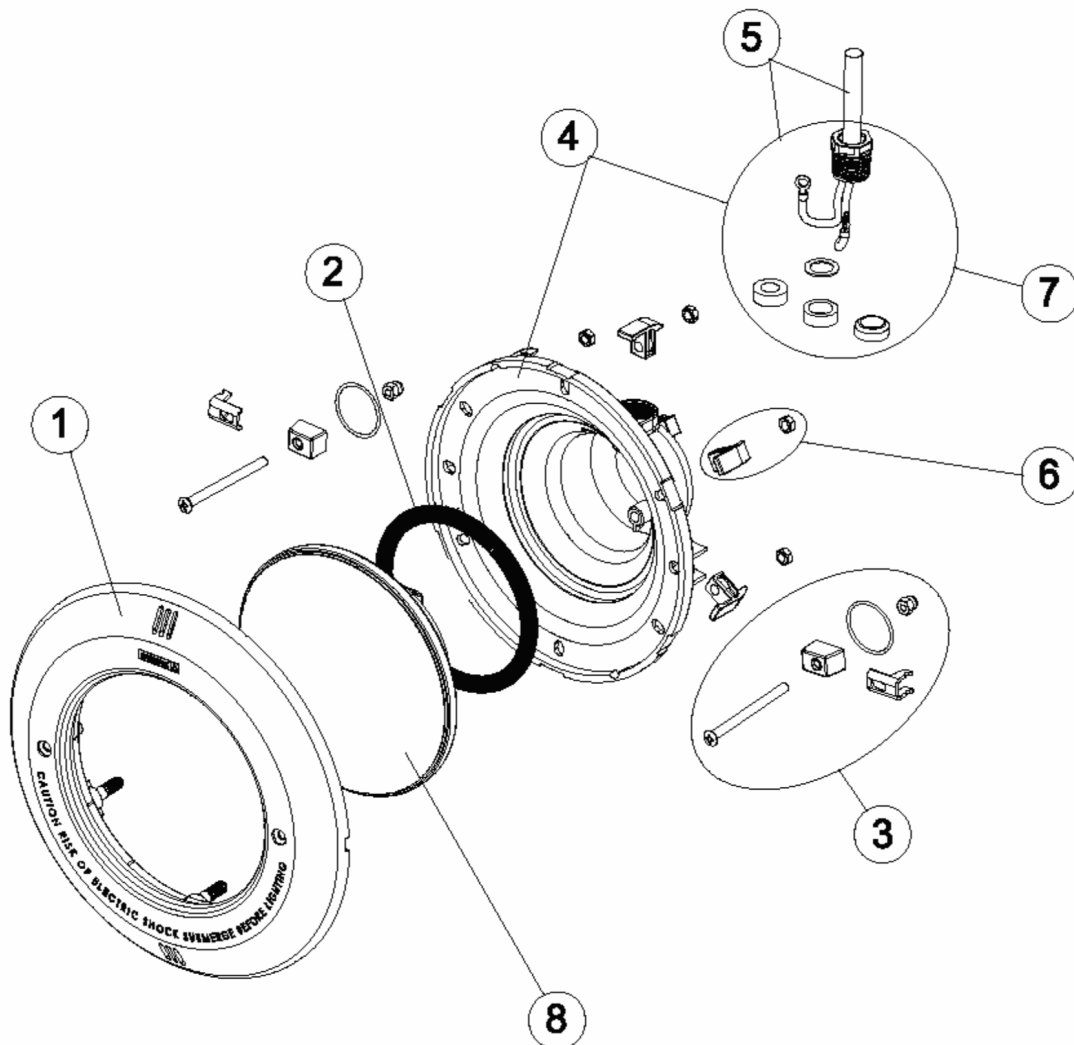

CODICE   **11279, 45619, 45620, 45621, 45622, 45640, 45641, 52599, 52600, 56003, 56004, 56005, 56006**

DESCRIZIONE: **PROIETTORE STANDARD CON LAMPADA ALOGENA O DI LEDS**

ITALIANO

POS	CODICE	DESCRIZIONE	POS	CODICE	DESCRIZIONE
1	4403010301	FLANGIA INOX FARO	7	4403010110	PRESSACAVI M 25
1	4403010302	FLANGIA BIANCA FARO	7	4403014001	PRESSACAVI CALOTTA FARO LEDS
2	4403010304	O-RING FARO	8	00370	LAMPADINA
3	4403015002	KIT FISSAGGIO PROIETTORE JELLY STD	8	43411	LAMPADA LEDS 2.0 RGB
3	4403016002	FISSAGGIO FARO A-4	8	45637	LAMPADA LEDS 2.0 RGB DMX
4	4403010305	COPPA FARO	8	43412	LAMPADA LEDS 2.0 BIANCO
4	4403016001	CALOTTA FARO M-25	8	56001	LAMPADINA LEDS 1.11 RGB
5	4403010314	CABLE PROJECTEUR M-25	8	56002	LAMPADINA LEDS 1.11 RGB DNX
5	4403014003	CAVO FARO LEDS	8	52596	LAMPADINA LEDS 1.11 RGB BIANCO
6	4403010306	CLIP FISSAGGIO FARO