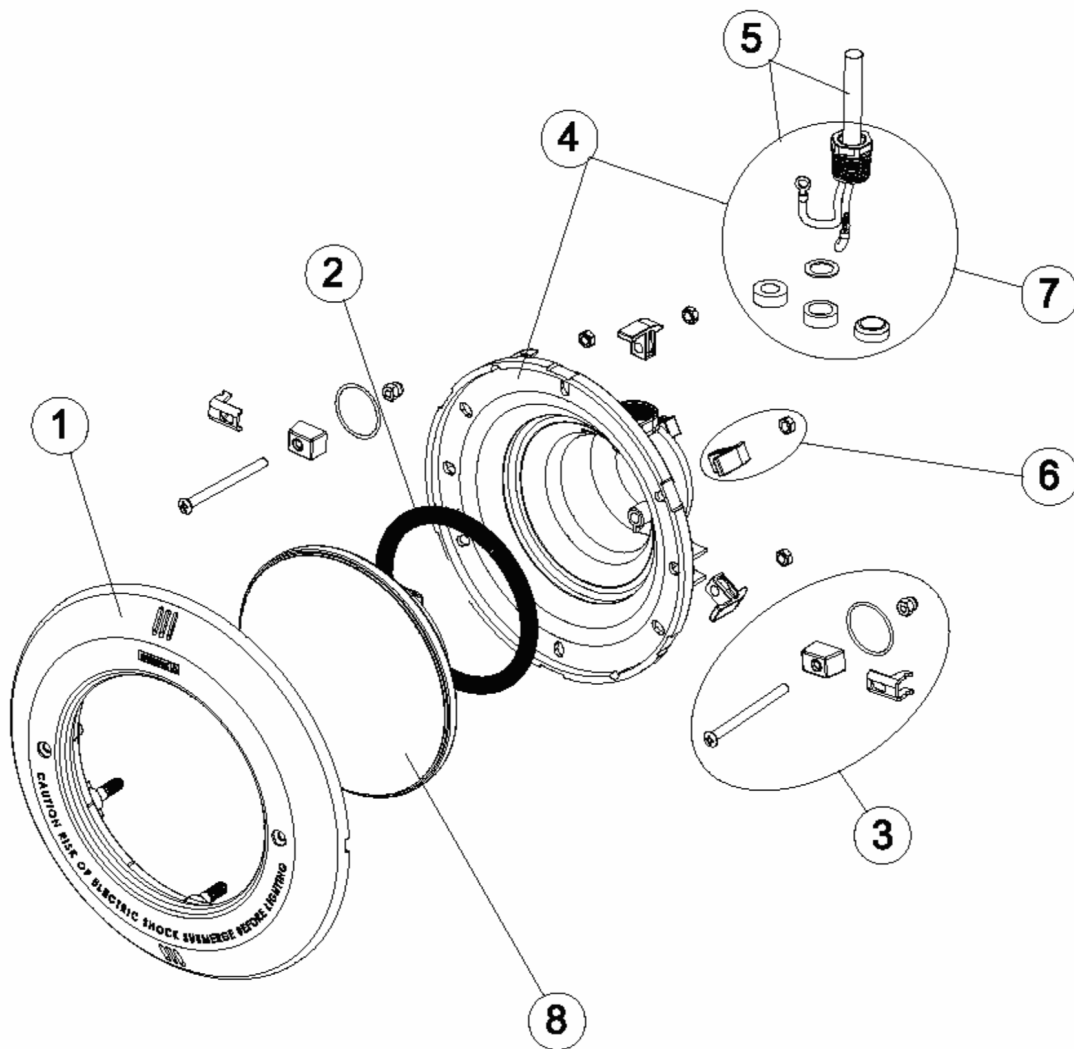

**CODIGO** 11279, 45619, 45620, 45621, 45622, 45640, 45641, 52599, 52600, 56003, 56004, 56005, 56006

**DESCRIPCION:** **PROYECTOR SERIE STANDAR CON LAMPARA HALOGENA O DE LEDS**

**ESPAÑOL**

POS	CODIGO	DESCRIPCION	POS	CODIGO	DESCRIPCION
1	4403010301	ARO INOX. PROYECTOR	7	4403010110	PRENSAESTOPAS M25 HALOGENO
1	4403010302	ARO BLANCO PROYECTOR	7	4403014001	PRENSAESTOPAS FOCO PROYECTOR LEDS
2	4403010304	JUNTA TORICA PROYECTOR	8	00370	LAMPARA 300W 12V.
3	4403015002	CJTO. FIJACION PROYECTOR JELLY STD. A2	8	43411	LAMPARA DE LEDS 2.0 RGB
3	4403016002	FIJACION FOCO PROYECTOR A-4	8	45637	LAMPARA DE LEDS 2.0 RGB DMX
4	4403010305	FONDO FOCO PROYECTOR HALOGENO	8	43412	LAMPARA LEDS 2.0 BLANCA
4	4403016001	FONDO FOCO PROYECTOR M-25	8	56001	LAMPARA LEDS 1.11 RGB
5	4403010314	CABLE PROYECTOR M-25 HALOGENO	8	56002	LAMPARA LEDS 1.11 RGB DNX
5	4403014003	CABLE PROYECTOR LEDS	8	52596	LAMPARA LEDS 1.11 RGB BLANCA
6	4403010306	CLIP FIJACION PROYECTOR			

CODE **11279, 45619, 45620, 45621, 45622, 45640, 45641, 52599, 52600, 56003, 56004, 56005, 56006**

DESCRIPTION: **PROJECTEUR STANDARD AVEC LAMPE HALOGÈNE OU DE LEDS**

**FRANCAIS**

POS	CODE	DESCRIPTION	POS	CODE	DESCRIPTION
1	4403010301	ENJOLIVEUR INOX DE PROJECTEUR	7	4403010110	PRESSE-ETOUBE M 25
1	4403010302	ENJOLIVEUR BLANC DE PROJECTEUR	7	4403014001	PRESSE ETOUBE FOND PROJECTEUR LEDS
2	4403010304	JOINT TORIQUE PROJECTEUR	8	00370	LAMPE
3	4403015002	ENSEMBLE FIXATION PROJECTEUR JELLY STD	8	43411	LAMPE LEDS 2.0 RGB
3	4403016002	PLATINE FIXATION A-4	8	45637	LAMPE LEDS 2.0 RGB DMX
4	4403010305	NICHE D'AMPOULE DE PROJECTEUR	8	43412	LAMPE LEDS 2.0 BLANC
4	4403016001	FOND PROJECTEUR M-25	8	56001	LAMPE LEDS 1.11 RGB
5	4403010314	CABLE PROJECTEUR M-25	8	56002	LAMPE LEDS 1.11 RGB DNX
5	4403014003	CABLE PROJECTEUR LEDS	8	52596	LAMPE LEDS 1.11 RGB BLANC
6	4403010306	CLIP FIXATION PROJECTEUR			