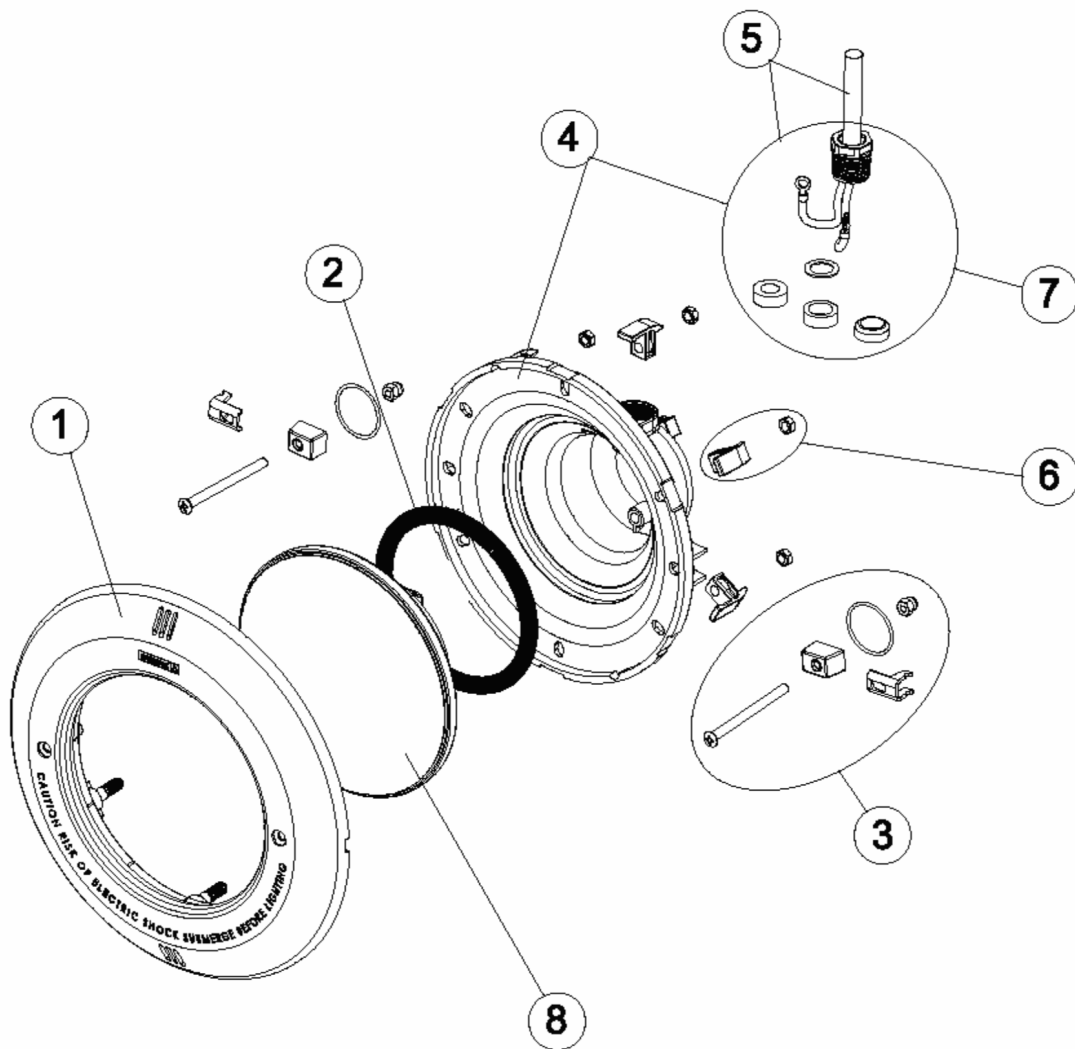

CODE **11279, 45619, 45620, 45621, 45622, 45640, 45641, 52599, 52600, 56003, 56004, 56005, 56006**

DESCRIPTION: **STANDARD PROJECTOR WITH HALOGEN OR LEDS LAMP**

**ENGLISH**

POS	CODE	DESCRIPTION	POS	CODE	DESCRIPTION
1	4403010301	S.S. FACEPLATE AND SECURING RING	7	4403010110	PACKING GLAND M 25
1	4403010302	WHITE FACEPLATE	7	4403014001	PACKING GLANDUWL LEDS
2	4403010304	LIGHT O RING	8	00370	LIGHTBULB
3	4403015002	FIXING SET UNDERWATER LIGHT JELLY STD	8	43411	LAMPELC LEDS 2.0 RGB
3	4403016002	LIGHT FIXING FIXTURES A -4	8	45637	LAMPELC LEDS 2.0 RGB DMX
4	4403010305	BACK COVER	8	43412	LAMPELC LEDS 2.0 WHITE
4	4403016001	BACK COVER M-25	8	56001	LIGHTBULB LEDS 1.11 RGB
5	4403010314	LIGHT CABLE M-25	8	56002	LIGHTBULB LEDS 1.11 RGB DNX
5	4403014003	CABLE FOR UWL LEDS	8	52596	LIGHTBULB LEDS 1.11 RGB WHITE
6	4403010306	LIGHT FIXING CLIP			

**CODIGO** 11279, 45619, 45620, 45621, 45622, 45640, 45641, 52599, 52600, 56003, 56004, 56005, 56006

**DESCRIPCION:** **PROYECTOR SERIE STANDAR CON LAMPARA HALOGENA O DE LEDS**

**ESPAÑOL**

POS	CODIGO	DESCRIPCION	POS	CODIGO	DESCRIPCION
1	4403010301	ARO INOX. PROYECTOR	7	4403010110	PRENSAESTOPAS M25 HALOGENO
1	4403010302	ARO BLANCO PROYECTOR	7	4403014001	PRENSAESTOPAS FOCO PROYECTOR LEDS
2	4403010304	JUNTA TORICA PROYECTOR	8	00370	LAMPARA 300W 12V.
3	4403015002	CJTO. FIJACION PROYECTOR JELLY STD. A2	8	43411	LAMPARA DE LEDS 2.0 RGB
3	4403016002	FIJACION FOCO PROYECTOR A-4	8	45637	LAMPARA DE LEDS 2.0 RGB DMX
4	4403010305	FONDO FOCO PROYECTOR HALOGENO	8	43412	LAMPARA LEDS 2.0 BLANCA
4	4403016001	FONDO FOCO PROYECTOR M-25	8	56001	LAMPARA LEDS 1.11 RGB
5	4403010314	CABLE PROYECTOR M-25 HALOGENO	8	56002	LAMPARA LEDS 1.11 RGB DNX
5	4403014003	CABLE PROYECTOR LEDS	8	52596	LAMPARA LEDS 1.11 RGB BLANCA
6	4403010306	CLIP FIJACION PROYECTOR			