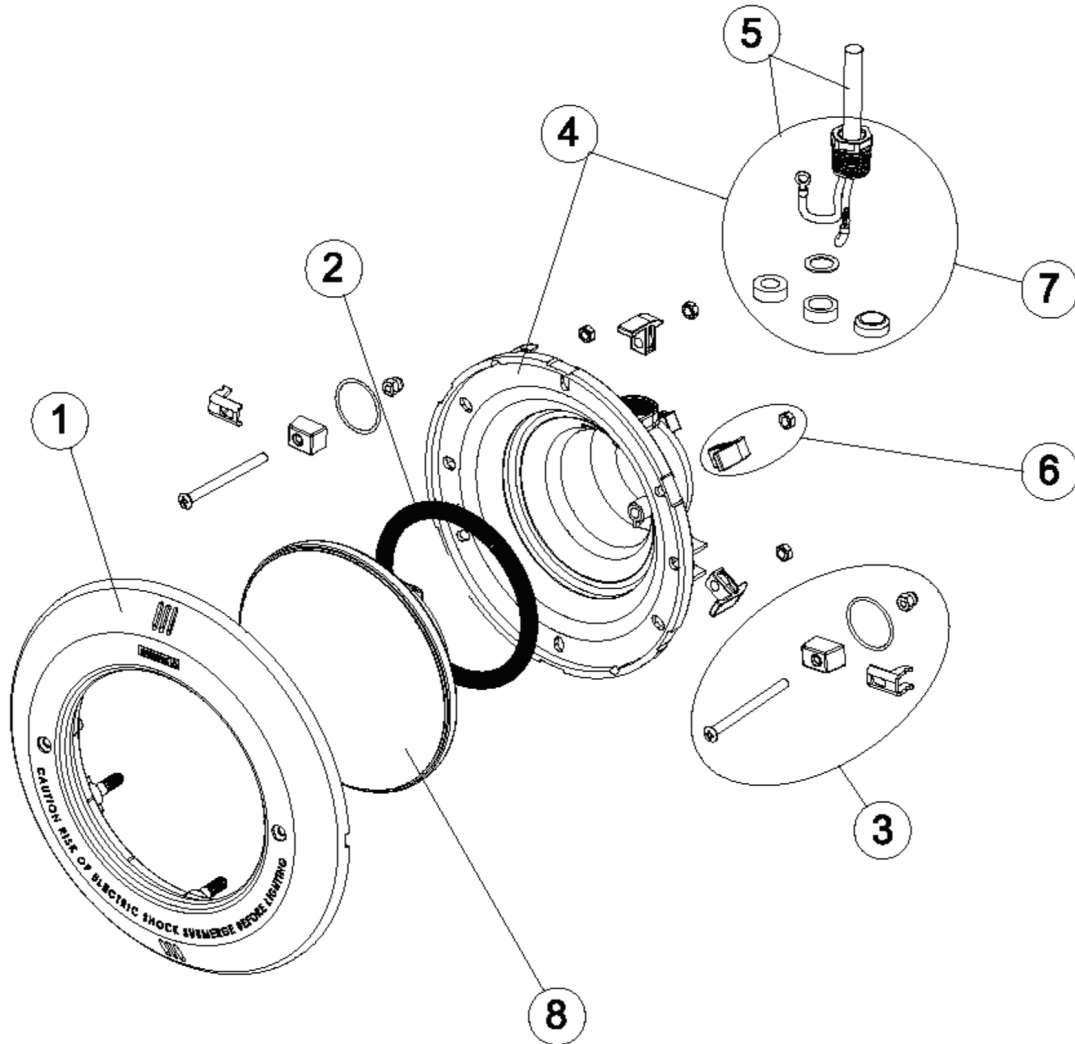

CODE **11279, 45619, 45620, 45621, 45622, 45640, 45641, 52599, 52600, 56003, 56004, 56005, 56006**

BESCHREIBUNG: **STANDARD PROJEKTOR MIT LAMPE HALOGEN ODER VON LEDS**

**DEUTSCHE**

POS	CODE	BESCHREIBUNG	POS	CODE	BESCHREIBUNG
1	4403010301	BLLENDE UWS EDELSTAHL	7	4403010110	QUETSCHVERSCHRAUBUNG M 25
1	4403010302	BLLENDE WEISS UWS	7	4403014001	QUETSCHDICHTUNG SCHEINWERFEREINSATZ LEDS
2	4403010304	O-RING UWS	8	00370	LAMPE
3	4403015002	BEFESTIGUNGSSET SCHEINWERFER JELLY STD	8	43411	LAMPE LEDS 2.0 RGB
3	4403016002	SCHRAUBE GEHÄUSE UWS A-4	8	45637	LAMPE LEDS 2.0 RGB DMX
4	4403010305	BEFESTIGUNGSRINGSATZ UWS	8	43412	LAMPE LEDS 2.0 WHITE
4	4403016001	LAMPENGEHÄUSE M-25	8	56001	LAMPE LEDS 1.11 RGB
5	4403010314	KABEL UWS M-25	8	56002	LAMPE LEDS 1.11 RGB DNX
5	4403014003	KABEL FÜR SCHEINWERFER LEDS	8	52596	LAMPE LEDS 1.11 RGB WHITE
6	4403010306	BEFESTIGUNGSCLIPSATZ UWS			

CODE **11279, 45619, 45620, 45621, 45622, 45640, 45641, 52599, 52600, 56003, 56004, 56005, 56006**

DESCRIPTION: **STANDARD PROJECTOR WITH HALOGEN OR LEDS LAMP**

**ENGLISH**

POS	CODE	DESCRIPTION	POS	CODE	DESCRIPTION
1	4403010301	S.S. FACEPLATE AND SECURING RING	7	4403010110	PACKING GLAND M 25
1	4403010302	WHITE FACEPLATE	7	4403014001	PACKING GLANDUWL LEDS
2	4403010304	LIGHT O RING	8	00370	LIGHTBULB
3	4403015002	FIXING SET UNDERWATER LIGHT JELLY STD	8	43411	LAMPELC LEDS 2.0 RGB
3	4403016002	LIGHT FIXING FIXTURES A -4	8	45637	LAMPELC LEDS 2.0 RGB DMX
4	4403010305	BACK COVER	8	43412	LAMPELC LEDS 2.0 WHITE
4	4403016001	BACK COVER M-25	8	56001	LIGHTBULB LEDS 1.11 RGB
5	4403010314	LIGHT CABLE M-25	8	56002	LIGHTBULB LEDS 1.11 RGB DNX
5	4403014003	CABLE FOR UWL LEDS	8	52596	LIGHTBULB LEDS 1.11 RGB WHITE
6	4403010306	LIGHT FIXING CLIP			