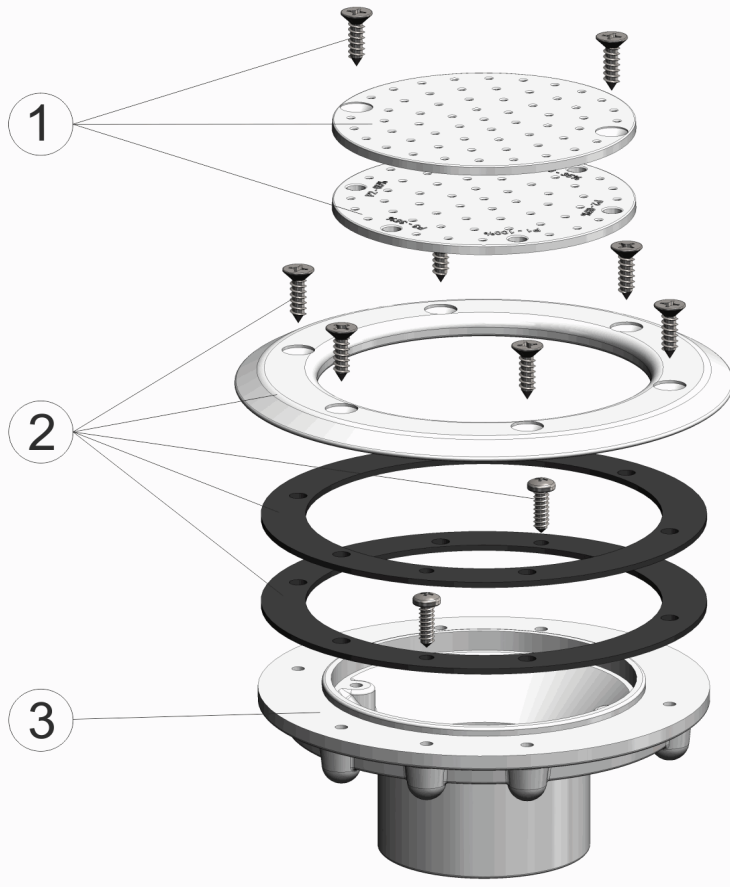

CODE **49818**

BESCHREIBUNG: **FLANSCHSATZ KUNSTSTOFF MIT**

DEUTCHE

POS	CODE	BESCHREIBUNG	POS	CODE	BESCHREIBUNG
1	4402040005	GITTER	3	15864R0001	GRUNDELEMENT DÜSE
2	4402043501	FLANSCHSATZ EINLAUFDÜSE			

CODE **49818**

DESCRIPTION: **ADJUSTABLE AIR IMPULSION INLET**

ENGLISH

POS	CODE	DESCRIPTION	POS	CODE	DESCRIPTION
1	4402040005	GRILLE	3	15864R0001	BASE BOCCHETTA
2	4402043501	INLET FLANGE & GASKET			

CODIGO **49818**

DESCRIPCION: **BOQUILLA IMPULSION AIRE REGULABLE**

ESPAÑOL

POS	CODIGO	DESCRIPCION	POS	CODIGO	DESCRIPCION
1	4402040005	REJILLA	3	15864R0001	BASE BOQUILLA
2	4402043501	BRIDA BOQUILLA Y JUNTA			

CODE **49818**

DESCRIPTION: **BUSE DE REFOULEMENT AIRE**

FRANCAIS

POS	CODE	DESCRIPTION	POS	CODE	DESCRIPTION
1	4402040005	GRILLE	3	15864R0001	CORPS DE LA BUSE
2	4402043501	BRIDE DE BOUCHE ET JOINT			

CODICE **49818**

DESCRIZIONE: **BOCCHETTA IMPULSIONE**

ITALIANO

POS	CODICE	DESCRIZIONE	POS	CODICE	DESCRIZIONE
1	4402040005	GRIGLIA	3	15864R0001	BASE BOCCHETTA
2	4402043501	FLANGIA BOCCHETTA E GUARNIZIONE			