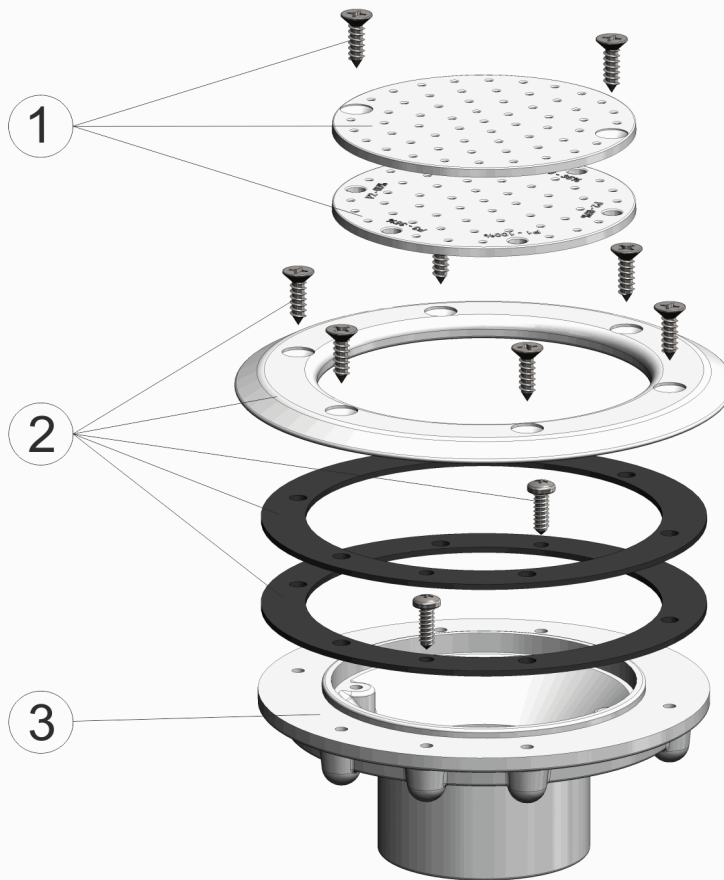

DESCRIPTION: **ADJUSTABLE AIR IMPULSION INLET**

ENGLISH

POS	CODE	DESCRIPTION	POS	CODE	DESCRIPTION
1	4402040005	GRILLE	3	15864R0001	BASE BOCCHETTA
2	4402043501	INLET FLANGE & GASKET			

CODIGO **49818**

DESCRIPCION: **BOQUILLA IMPULSION AIRE REGULABLE**

ESPAÑOL

POS	CODIGO	DESCRIPCION	POS	CODIGO	DESCRIPCION
1	4402040005	REJILLA	3	15864R0001	BASE BOQUILLA
2	4402043501	BRIDA BOQUILLA Y JUNTA			

CODE **49818**

DESCRIPTION: **BUSE DE REFOULEMENT AIRE**

FRANCAIS

POS	CODE	DESCRIPTION	POS	CODE	DESCRIPTION
1	4402040005	GRILLE	3	15864R0001	CORPS DE LA BUSE
2	4402043501	BRIDE DE BOUCHE ET JOINT			

CODICE **49818**

DESCRIZIONE: **BOCCHETTA IMPULSIONE**

ITALIANO

POS	CODICE	DESCRIZIONE	POS	CODICE	DESCRIZIONE
1	4402040005	GRIGLIA	3	15864R0001	BASE BOCCHETTA
2	4402043501	FLANGIA BOCCHETTA E GUARNIZIONE			

CODIGO **49818**

DESCRIÇÃO: **BOQUILHA DE IMPULSÃO AIRE**

PORTUGUES

POS	CODIGO	DESCRIÇÃO	POS	CODIGO	DESCRIÇÃO
1	4402040005	GRELHA	3	15864R0001	BASE BOCA
2	4402043501	FLANGE E JUNTA BOCA			