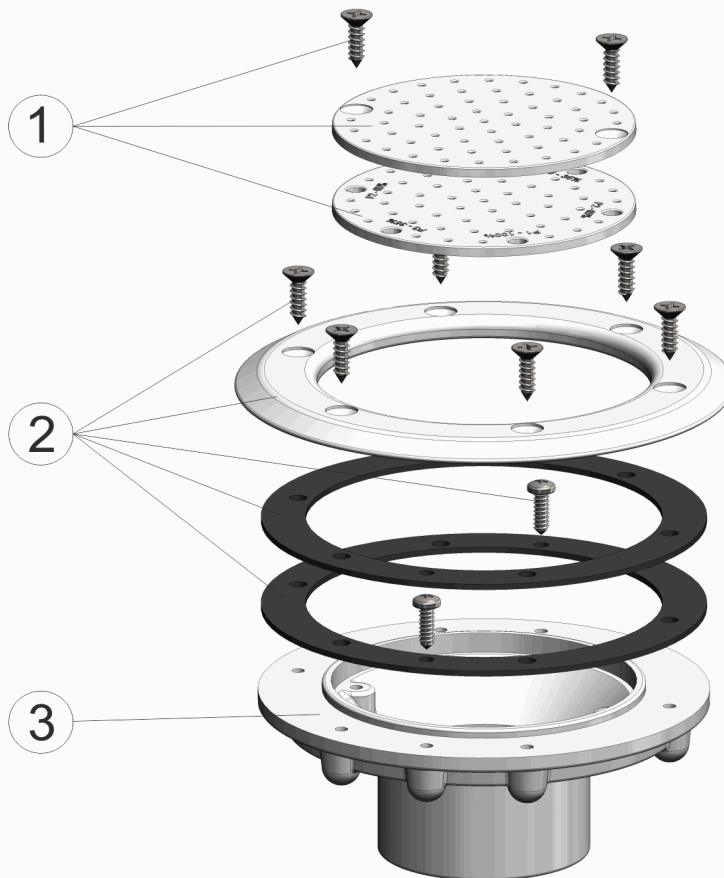

CODE **49818**

BESCHREIBUNG: **FLANSCHSATZ KUNSTSTOFF MIT**

DEUTCHE

POS	CODE	BESCHREIBUNG	POS	CODE	BESCHREIBUNG
1	4402040005	GITTER	3	15864R0001	GRUNDELEMENT DÜSE
2	4402043501	FLANSCHSATZ EINLAUFDÜSE			

CODE **49818**

DESCRIPTION: **ADJUSTABLE AIR IMPULSION INLET**

ENGLISH

POS	CODE	DESCRIPTION	POS	CODE	DESCRIPTION
1	4402040005	GRILLE	3	15864R0001	BASE BOCCHETTA
2	4402043501	INLET FLANGE & GASKET			

CODIGO **49818**

DESCRIPCION: **BOQUILLA IMPULSION AIRE REGULABLE**

ESPAÑOL

POS	CODIGO	DESCRIPCION	POS	CODIGO	DESCRIPCION
1	4402040005	REJILLA	3	15864R0001	BASE BOQUILLA
2	4402043501	BRIDA BOQUILLA Y JUNTA			

CODE **49818**

DESCRIPTION: **BUSE DE REFOULEMENT AIRE**

FRANCAIS

POS	CODE	DESCRIPTION	POS	CODE	DESCRIPTION
1	4402040005	GRILLE	3	15864R0001	CORPS DE LA BUSE
2	4402043501	BRIDE DE BOUCHE ET JOINT			

CODICE **49818**

DESCRIZIONE: **BOCCHETTA IMPULSIONE**

ITALIANO

POS	CODICE	DESCRIZIONE	POS	CODICE	DESCRIZIONE
1	4402040005	GRIGLIA	3	15864R0001	BASE BOCCHETTA
2	4402043501	FLANGIA BOCCHETTA E GUARNIZIONE			