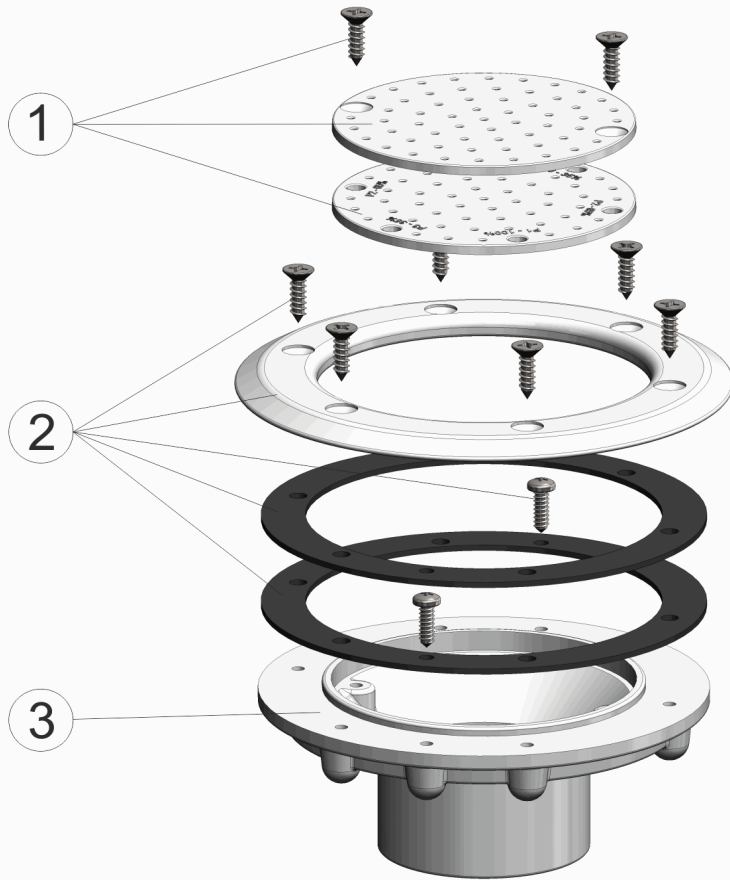

DESCRIPTION: **ADJUSTABLE AIR IMPULSION INLET**

ENGLISH

POS	CODE	DESCRIPTION	POS	CODE	DESCRIPTION
1	4402040005	GRILLE	3	15864R0001	BASE BOCCHETTA
2	4402043501	INLET FLANGE & GASKET			

CODIGO **49818**

DESCRIPCION: **BOQUILLA IMPULSION AIRE REGULABLE**

ESPAÑOL

POS	CODIGO	DESCRIPCION	POS	CODIGO	DESCRIPCION
1	4402040005	REJILLA	3	15864R0001	BASE BOQUILLA
2	4402043501	BRIDA BOQUILLA Y JUNTA			

CODE **49818**

DESCRIPTION: **BUSE DE REFOULEMENT AIRE**

FRANCAIS

POS	CODE	DESCRIPTION	POS	CODE	DESCRIPTION
1	4402040005	GRILLE	3	15864R0001	CORPS DE LA BUSE
2	4402043501	BRIDE DE BOUCHE ET JOINT			

CODICE **49818**

DESCRIZIONE: **BOCCHETTA IMPULSIONE**

ITALIANO

POS	CODICE	DESCRIZIONE	POS	CODICE	DESCRIZIONE
1	4402040005	GRIGLIA	3	15864R0001	BASE BOCCHETTA
2	4402043501	FLANGIA BOCCHETTA E GUARNIZIONE			

CODIGO **49818**

DESCRIÇÃO: **BOQUILHA DE IMPULSÃO AIRE**

PORTUGUES

POS	CODIGO	DESCRIÇÃO	POS	CODIGO	DESCRIÇÃO
1	4402040005	GRELHA	3	15864R0001	BASE BOCA
2	4402043501	FLANGE E JUNTA BOCA			