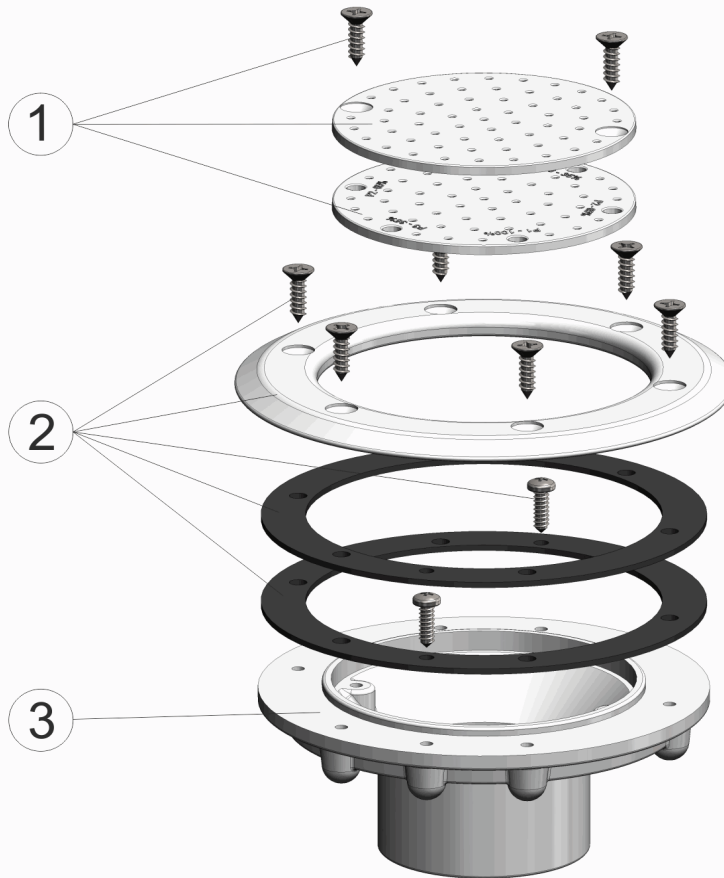

DESCRIPTION: **ADJUSTABLE AIR IMPULSION INLET**

ENGLISH

POS	CODE	DESCRIPTION	POS	CODE	DESCRIPTION
1	4402040005	GRILLE	3	15864R0001	BASE BOCCHETTA
2	4402043501	INLET FLANGE & GASKET			

CODIGO **49818**

DESCRIPCION: **BOQUILLA IMPULSION AIRE REGULABLE**

ESPAÑOL

POS	CODIGO	DESCRIPCION	POS	CODIGO	DESCRIPCION
1	4402040005	REJILLA	3	15864R0001	BASE BOQUILLA
2	4402043501	BRIDA BOQUILLA Y JUNTA			

CODE **49818**

DESCRIPTION: **BUSE DE REFOULEMENT AIRE**

FRANCAIS

POS	CODE	DESCRIPTION	POS	CODE	DESCRIPTION
1	4402040005	GRILLE	3	15864R0001	CORPS DE LA BUSE
2	4402043501	BRIDE DE BOUCHE ET JOINT			

CODICE **49818**

DESCRIZIONE: **BOCCHETTA IMPULSIONE**

ITALIANO

POS	CODICE	DESCRIZIONE	POS	CODICE	DESCRIZIONE
1	4402040005	GRIGLIA	3	15864R0001	BASE BOCCHETTA
2	4402043501	FLANGIA BOCCHETTA E GUARNIZIONE			

CODIGO **49818**

DESCRIÇÃO: **BOQUILHA DE IMPULSÃO AIRE**

PORTUGUES

POS	CODIGO	DESCRIÇÃO	POS	CODIGO	DESCRIÇÃO
1	4402040005	GRELHA	3	15864R0001	BASE BOCA
2	4402043501	FLANGE E JUNTA BOCA			