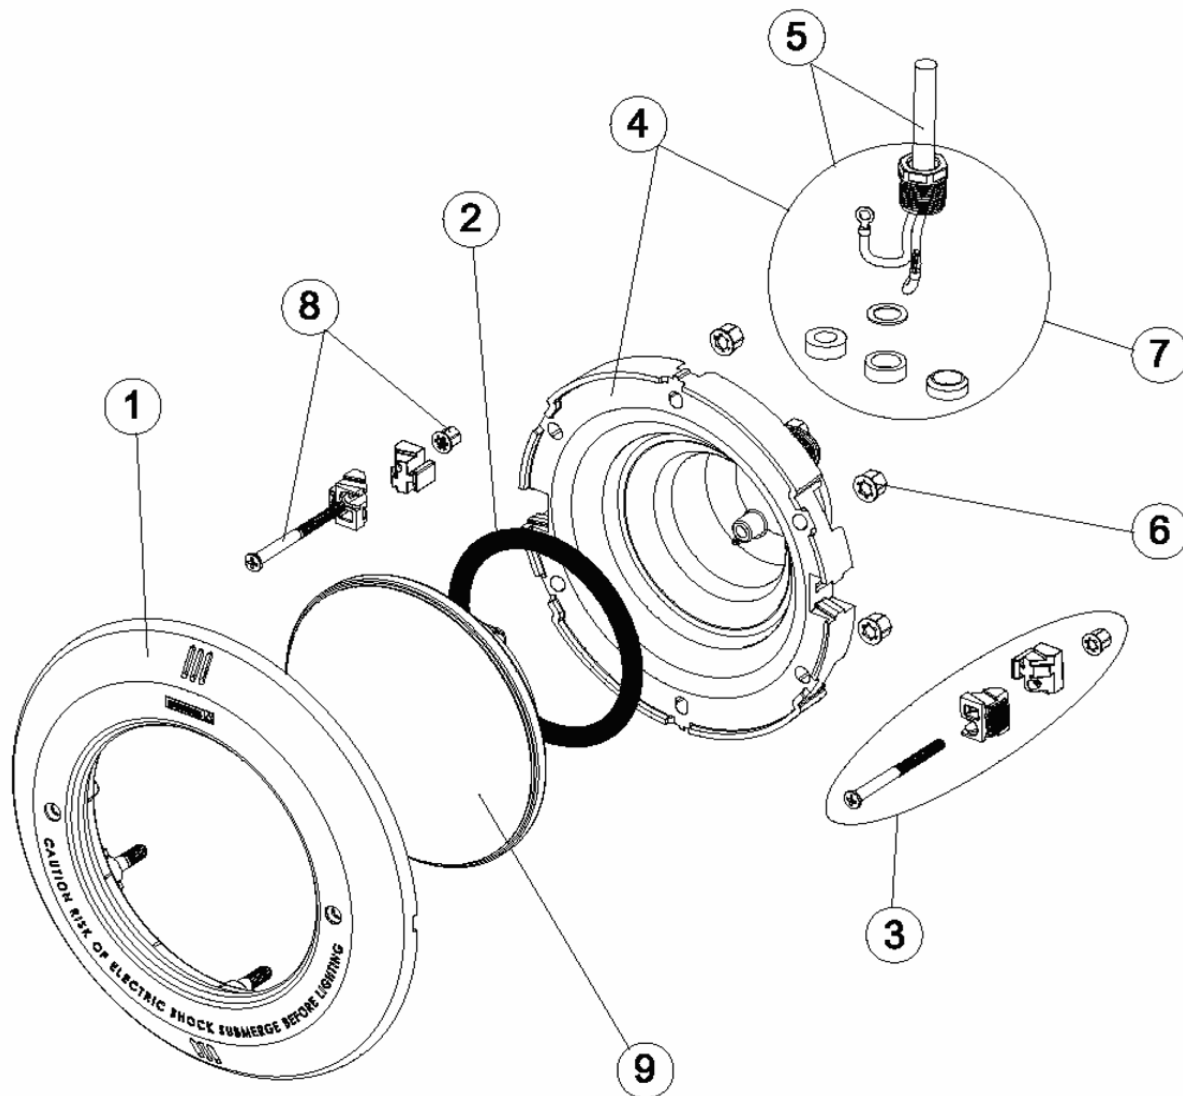

CODE **52608, 53838, 53839, 53840, 53841, 53842, 53843**

BESCHREIBUNG: **GLOBALER SERIEN PROJEKTOR MIT LAMPE HALOGEN ODER VON LEDS**

**DEUTSCHE**

POS	CODE	BESCHREIBUNG	POS	CODE	BESCHREIBUNG
1	4403010006	ABDECKRING WEISS	7	*4403010312	QUETSCHVERSCHRAUBUNG GEHÄUSE UWS M-25
2	4403010304	O-RING UWS	8	4403010007	SCHRAUBE MIT SCHRAUBENMUTTER
3	4403010002	SCHRAUBE GEHÄUSE UWS GLOBAL	9	*4403010058	LAMPE
4	*4403010003	KAPPE FÜR UWS, KOMPLETT GLOBAL	9	*43411	LAMPE LEDS 2.0 RGB
4	*4403010004	KAPPE FÜR UWS, KOMPLETT GLOBAL LEDS	9	*45637	LAMPE LEDS 2.0 RGB DMX
5	*4403010314	KABEL UWS M-25	9	*43412	LAMPE LEDS 2.0 WHITE
5	*4403014003	KABEL FÜR SCHEINWERFER LEDS	9	*56001	LAMPE LEDS 1.11 RGB
6	4403010005	MUTTER M-8	9	*56002	LAMPE LEDS 1.11 RGB DNX
7	*4403010110	QUETSCHVERSCHRAUBUNG M 25	9	*52596	LAMPE LEDS 1.11 RGB WHITE

CODE **52608, 53838, 53839, 53840, 53841, 53842, 53843**

BESCHREIBUNG: **GLOBALER SERIEN PROJEKTOR MIT LAMPE HALOGEN ODER VON LEDS**

**HINWEISE**

POSICIÓN	PIEZA	OBSERVACIÓN
4	4403010003	PARA 52608
4	4403010004	PARA 53838, 52839, 52840, 52841, 52842, 52843
5	4403010314	PARA 52608
5	4403014003	PARA 53838, 52839, 52840, 52841, 52842, 52843
7	4403010110	PARA 52608
7	4403010312	PARA 53838, 52839, 52840, 52841, 52842, 52843
9	4403010058	PARA 52608
9	43411	PARA 53841
9	45637	PARA 53843
9	43412	PARA 53840
9	56001	PARA 53838
9	56002	PARA 53842
9	52596	PARA 53839

**CODIGO**                    **52608, 53838, 53839, 53840, 53841, 53842, 53843**

**DESCRIÇÃO:**                    **PROJETOR DA SÉRIE GLOBAL COM LÂMPADA DE HALOGÊNEO  
 OU DE LEDS**

**OBSERVAÇÕES**

POSICIÓN	PIEZA	OBSERVACIÓN
4	4403010003	PARA 52608
4	4403010004	PARA 53838, 52839, 52840, 52841, 52842, 52843
5	4403010314	PARA 52608
5	4403014003	PARA 53838, 52839, 52840, 52841, 52842, 52843
7	4403010110	PARA 52608
7	4403010312	PARA 53838, 52839, 52840, 52841, 52842, 52843
9	4403010058	PARA 52608
9	43411	PARA 53841
9	45637	PARA 53843
9	43412	PARA 53840
9	56001	PARA 53838
9	56002	PARA 53842
9	52596	PARA 53839