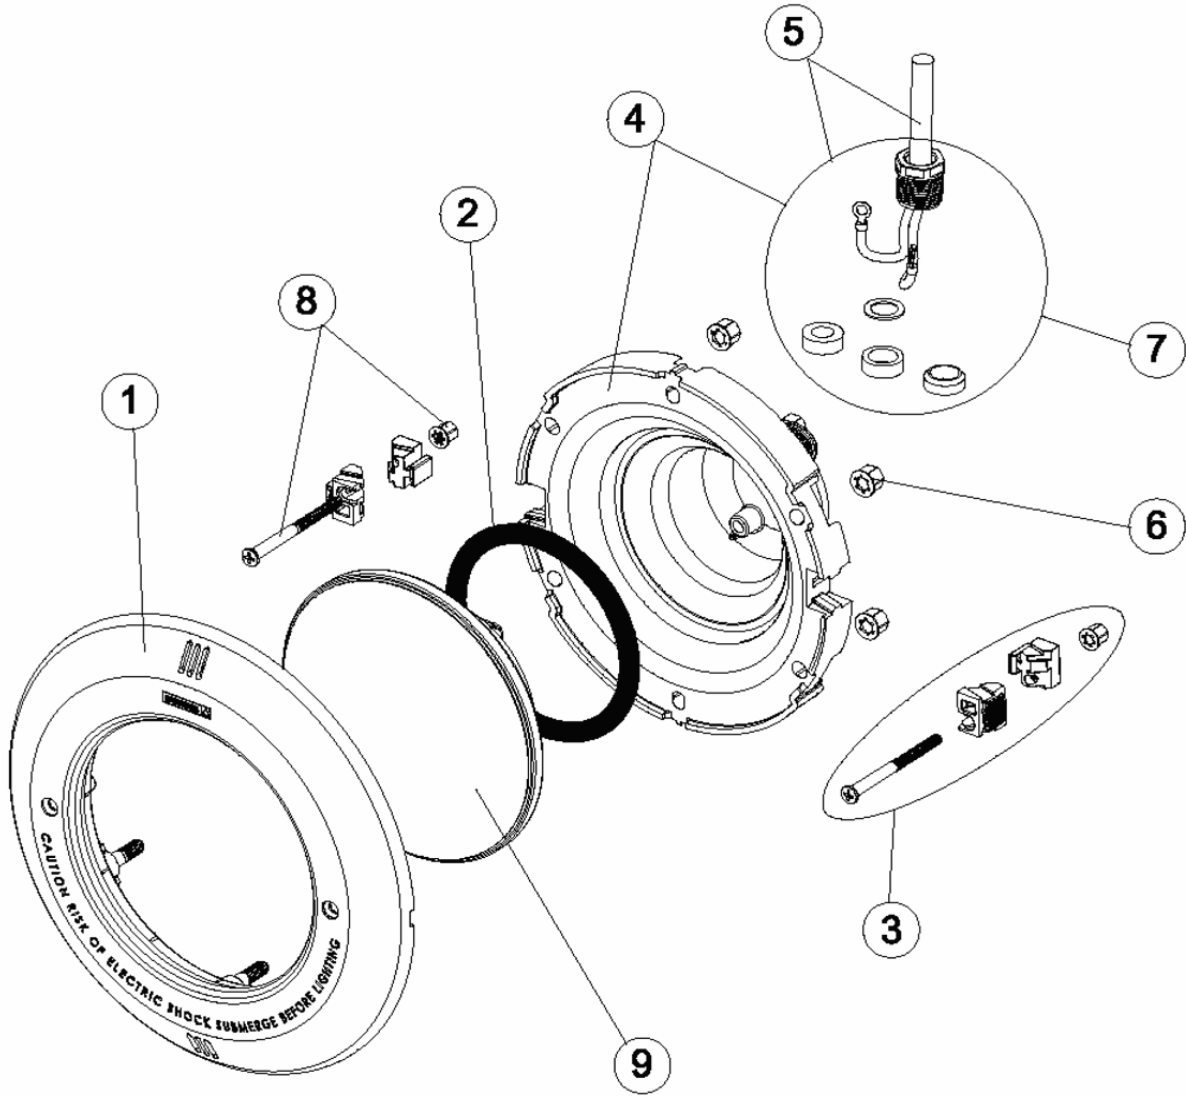

CODE **52608, 53838, 53839, 53840, 53841, 53842, 53843**

DESCRIPTION: **GLOBAL SERIES PROJECTOR WITH HALOGEN OR LEDS LAMP**

ENGLISH

POS	CODE	DESCRIPTION	POS	CODE	DESCRIPTION
1	4403010006	FACE PLATE WHITE	7	*4403010312	PACKING GLAND M-25
2	4403010304	LIGHT O RING	8	4403010007	BODY FIXING SCREW
3	4403010002	LIGHT FIXING FIXTURES GLOBAL	9	*4403010058	LIGHTBULB
4	*4403010003	BACK COVER GLOBAL	9	*43411	LAMPELC LEDES 2.0 RGB
4	*4403010004	BACK COVER GLOBAL LEDES	9	*45637	LAMPELC LEDES 2.0 RGB DMX
5	*4403010314	LIGHT CABLE M-25	9	*43412	LAMPELC LEDES 2.0 WHITE
5	*4403014003	CABLE FOR UWL LEDES	9	*56001	LIGHTBULB LEDES 1.11 RGB
6	4403010005	LIGHT NUT M-8	9	*56002	LIGHTBULB LEDES 1.11 RGB DNX
7	*4403010110	PACKING GLAND M 25	9	*52596	LIGHTBULB LEDES 1.11 RGB WHITE