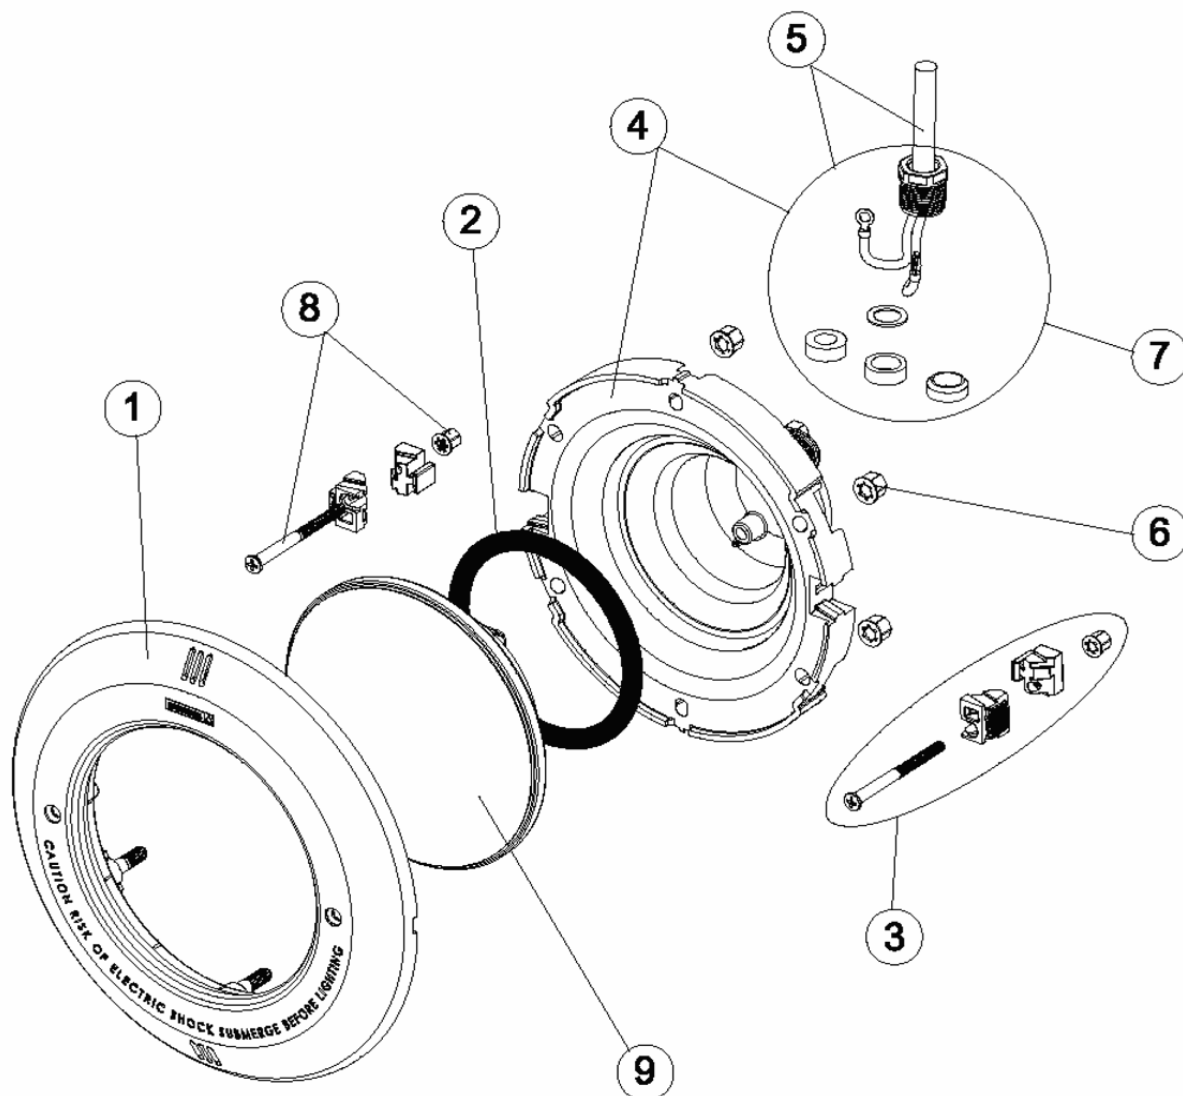

CODIGO **52608, 53838, 53839, 53840, 53841, 53842, 53843**

DESCRIÇÃO: **PROJETOR DA SÉRIE GLOBAL COM LÂMPADA DE HALOGÊNEO OU DE LEDS**

PORTUGUES

POS	CODIGO	DESCRIÇÃO	POS	CODIGO	DESCRIÇÃO
1	4403010006	ARO EMBELEZADOR BRANCO	7	*4403010312	BUCIN FOCO M-25
2	4403010304	JUNTA TÓRICA PROJECTOR	8	4403010007	PARAFUSO DE FIXAÇÃO
3	4403010002	FIXAÇÃO FOCO PROJECTOR GLOBAL	9	*4403010058	BOMBILHA
4	*4403010003	FUNDO FOCO PROJECTOR GLOBAL	9	*43411	LÂMPADA LEDS 2.0 RGB
4	*4403010004	FUNDO FOCO PROJECTOR GLOBAL LEDS	9	*45637	LÂMPADA LEDS 2.0 RGB DMX
5	*4403010314	CABO PROJECTOR M-25	9	*43412	LÂMPADA LEDS 2.0 BRANCO
5	*4403014003	CABO PROJECTOR LEDS	9	*56001	BOMBILHA LEDS 1.11 RGB
6	4403010005	PORCA PROJECTOR M-8	9	*56002	BOMBILHA LEDS 1.11 RGB DNX
7	*4403010110	BUCIN M-25	9	*52596	BOMBILHA LEDS 1.11 RGB BRANCO