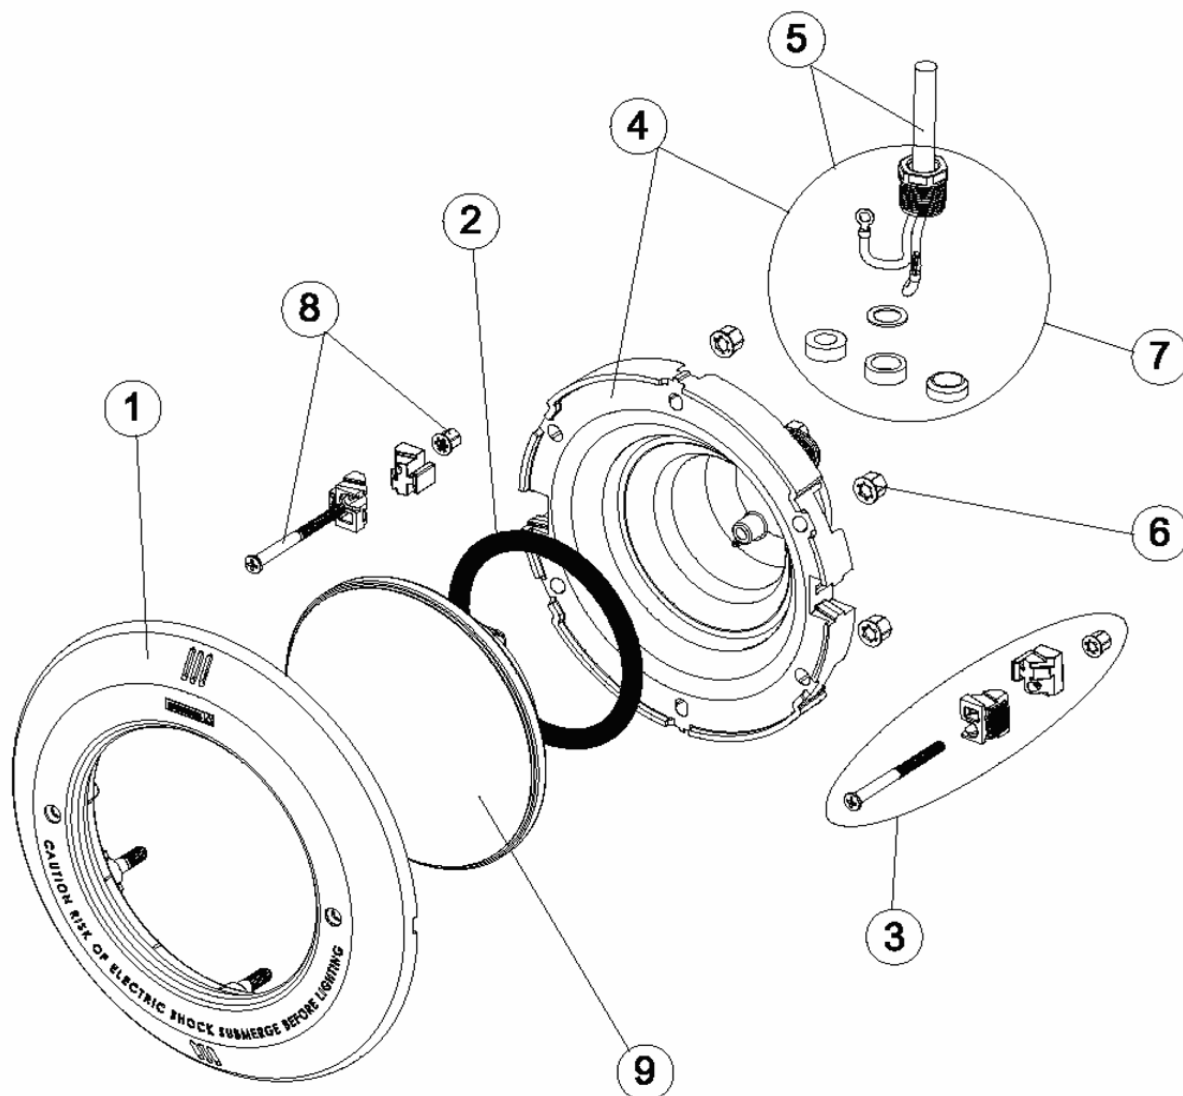

CODE **52608, 53838, 53839, 53840, 53841, 53842, 53843**

DESCRIPTION: **PROJECTEUR DE SÉRIE GLOBAL AVEC LAMPE HALOGÈNE OU DE LEDS**

**OBSERVATIONS**

POSICIÓN	PIEZA	OBSERVACIÓN
4	4403010003	PARA 52608
4	4403010004	PARA 53838, 52839, 52840, 52841, 52842, 52843
5	4403010314	PARA 52608
5	4403014003	PARA 53838, 52839, 52840, 52841, 52842, 52843
7	4403010110	PARA 52608
7	4403010312	PARA 53838, 52839, 52840, 52841, 52842, 52843
9	4403010058	PARA 52608
9	43411	PARA 53841
9	45637	PARA 53843
9	43412	PARA 53840
9	56001	PARA 53838
9	56002	PARA 53842
9	52596	PARA 53839

CODICE **52608, 53838, 53839, 53840, 53841, 53842, 53843**

DESCRIZIONE: **PROIETTORE DI SERIE GLOBALE CON LAMPADA ALOGENA O DI LEDS**

**ITALIANO**

POS	CODICE	DESCRIZIONE	POS	CODICE	DESCRIZIONE
1	4403010006	FLANGIA FINITURA COLORE BIANCO	7	*4403010312	PRESSACAVI M-25
2	4403010304	O-RING FARO	8	4403010007	VITE FISSAGGIO
3	4403010002	FISSAGGIO FARO GLOBAL	9	*4403010058	LAMPADINA
4	*4403010003	CALOTTA FARO GLOBAL	9	*43411	LAMPADA LEDS 2.0 RGB
4	*4403010004	CALOTTA FARO GLOBAL LEDS	9	*45637	LAMPADA LEDS 2.0 RGB DMX
5	*4403010314	CABLE PROJECTEUR M-25	9	*43412	LAMPADA LEDS 2.0 BIANCO
5	*4403014003	CAVO FARO LEDS	9	*56001	LAMPADINA LEDS 1.11 RGB
6	4403010005	DADO FARO M-8	9	*56002	LAMPADINA LEDS 1.11 RGB DNX
7	*4403010110	PRESSACAVI M 25	9	*52596	LAMPADINA LEDS 1.11 RGB BIANCO

**CODICE**                    **52608, 53838, 53839, 53840, 53841, 53842, 53843**

**DESCRIZIONE:**                    **PROIETTORE DI SERIE GLOBALE CON LAMPADA ALOGENA O DI LEDS**

**OSSERVAZIONI**

POSICIÓN	PIEZA	OBSERVACIÓN
4	4403010003	PARA 52608
4	4403010004	PARA 53838, 52839, 52840, 52841, 52842, 52843
5	4403010314	PARA 52608
5	4403014003	PARA 53838, 52839, 52840, 52841, 52842, 52843
7	4403010110	PARA 52608
7	4403010312	PARA 53838, 52839, 52840, 52841, 52842, 52843
9	4403010058	PARA 52608
9	43411	PARA 53841
9	45637	PARA 53843
9	43412	PARA 53840
9	56001	PARA 53838
9	56002	PARA 53842
9	52596	PARA 53839