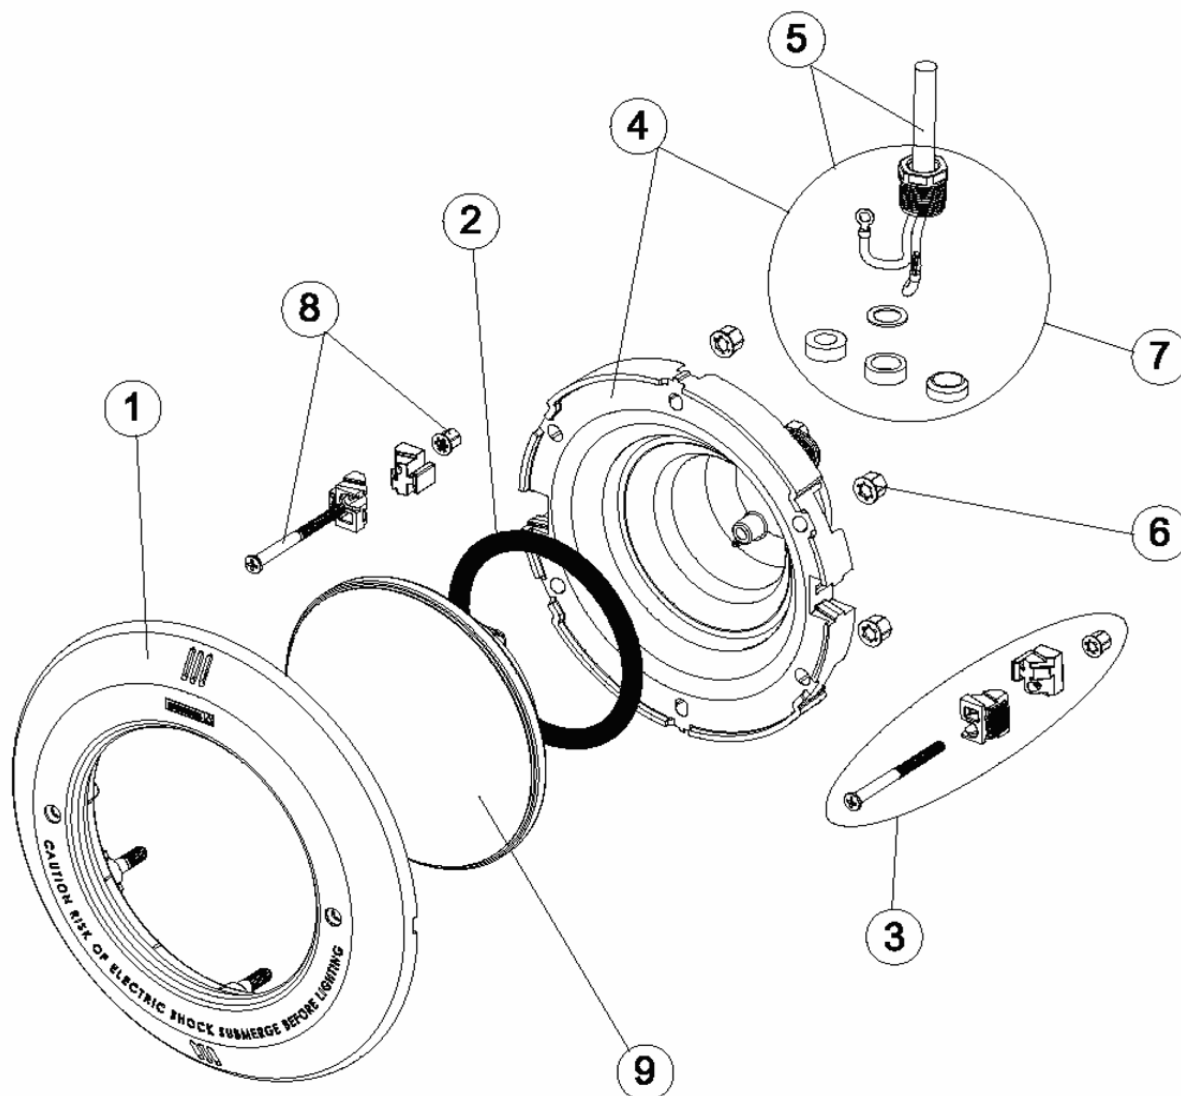

**CODIGO**                    **52608, 53838, 53839, 53840, 53841, 53842, 53843**

**DESCRIPCION:**                    **PROYECTOR SERIE GLOBAL CON LAMPARA HALOGENA O DE LEDS**

**OBSERVACIONES**

POSICIÓN	PIEZA	OBSERVACIÓN
4	4403010003	PARA 52608
4	4403010004	PARA 53838, 52839, 52840, 52841, 52842, 52843
5	4403010314	PARA 52608
5	4403014003	PARA 53838, 52839, 52840, 52841, 52842, 52843
7	4403010110	PARA 52608
7	4403010312	PARA 53838, 52839, 52840, 52841, 52842, 52843
9	4403010058	PARA 52608
9	43411	PARA 53841
9	45637	PARA 53843
9	43412	PARA 53840
9	56001	PARA 53838
9	56002	PARA 53842
9	52596	PARA 53839

CODE **52608, 53838, 53839, 53840, 53841, 53842, 53843**

DESCRIPTION: **PROJECTEUR DE SÉRIE GLOBAL AVEC LAMPE HALOGÈNE OU DE LEDS**

**FRANCAIS**

POS	CODE	DESCRIPTION	POS	CODE	DESCRIPTION
1	4403010006	ENJOLIVEUR BLANC	7	*4403010312	PRESSE ETOUPE PROJECTEUR M-25
2	4403010304	JOINT TORIQUE PROJECTEUR	8	4403010007	VIS FIXATION
3	4403010002	PLATINE FIXATION GLOBAL	9	*4403010058	LAMPE
4	*4403010003	FOND PROJECTEUR GLOBAL	9	*43411	LAMPE LEDS 2.0 RGB
4	*4403010004	FOND PROJECTEUR GLOBAL LEDS	9	*45637	LAMPE LEDS 2.0 RGB DMX
5	*4403010314	CABLE PROJECTEUR M-25	9	*43412	LAMPE LEDS 2.0 BLANC
5	*4403014003	CABLE PROJECTOUR LEDS	9	*56001	LAMPE LEDS 1.11 RGB
6	4403010005	ECROU PROJECTOUR M-8	9	*56002	LAMPE LEDS 1.11 RGB DNX
7	*4403010110	PRESSE-ETOUPE M 25	9	*52596	LAMPE LEDS 1.11 RGB BLANC

CODE **52608, 53838, 53839, 53840, 53841, 53842, 53843**

DESCRIPTION: **PROJECTEUR DE SÉRIE GLOBAL AVEC LAMPE HALOGÈNE OU DE LEDS**

**OBSERVATIONS**

POSICIÓN	PIEZA	OBSERVACIÓN
4	4403010003	PARA 52608
4	4403010004	PARA 53838, 52839, 52840, 52841, 52842, 52843
5	4403010314	PARA 52608
5	4403014003	PARA 53838, 52839, 52840, 52841, 52842, 52843
7	4403010110	PARA 52608
7	4403010312	PARA 53838, 52839, 52840, 52841, 52842, 52843
9	4403010058	PARA 52608
9	43411	PARA 53841
9	45637	PARA 53843
9	43412	PARA 53840
9	56001	PARA 53838
9	56002	PARA 53842
9	52596	PARA 53839