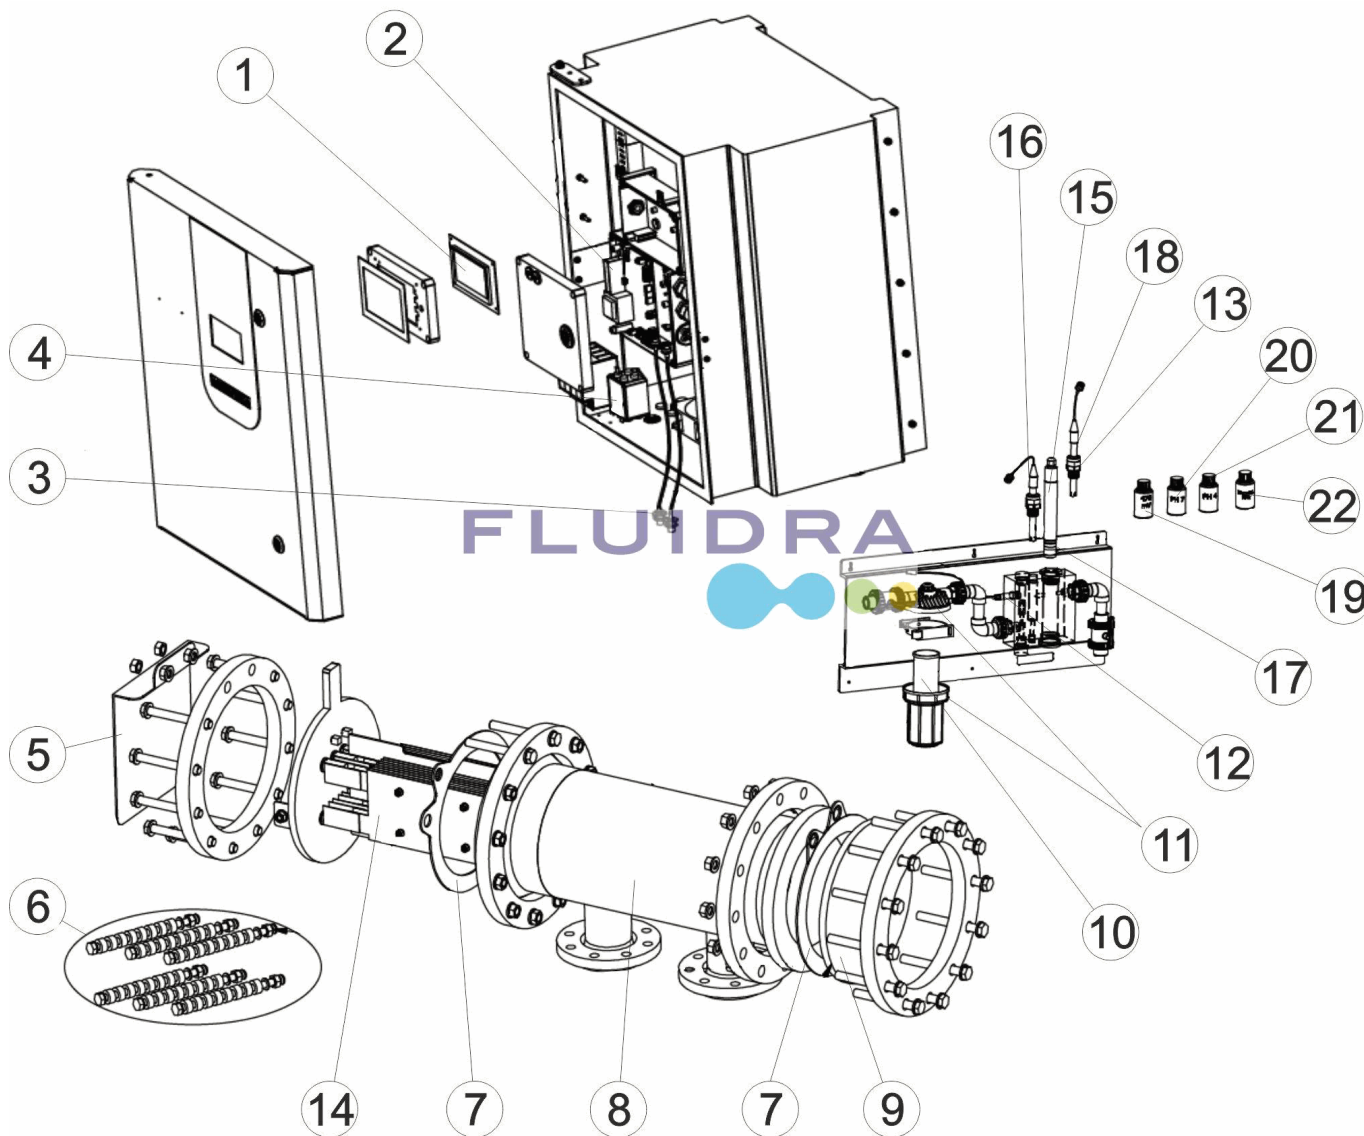

CODE **53811, 53812, 53813, 53814, 53816, 53817, 53818, 53819, 53821, 53822, 53823, 53824**

DESCRIPTION: **ÉLECTRO. PISC. COMP. NATURE SALT >80/+LS**

FRANCAIS

POS	CODE	DESCRIPTION	POS	CODE	DESCRIPTION
1	* 4408040148	CARTE AFFICHEUR ÉLECTROLYSE DV1 EX	5	* 4408040078	PROTECTEUR CONTACTS D-80 EX
1	* 4408040149	CARTE AFFICHEUR ÉLECTROLYSE DV1 EX2	5	* 4408040079	PROTECTEUR CONTACTS D-80 EX
2	* 4408040138	PLAQUE CONTRÔLE D80 V1	6	* 4408041410	KIT DE VIS POUR FIXATION D'ÉLECTRODES
2	* 4408040139	PLAQUE CONTRÔLE D120 V1	6	* 4408041534	KIT DE VIS POUR FIXATION D'ÉLECTRODES D-100/300
2	* 4408040140	PLAQUE CONTRÔLE D180 V1	7	* 4408041518	JOINT CELLULE D-100/150EX/+
2	* 4408040141	PLAQUE CONTRÔLE D300 V1	7	* 4408041519	JOINT CELLULE D-250/D-600EX/+
2	* 4408040143	PLAQUE CONTRÔLE D80+ V1	8	* 4408040128	CELLULE SYSTÈME ÉLECTROLYSE D-80 LS
2	* 4408040144	PLAQUE CONTRÔLE D120+ V1	8	* 4408040129	CELLULE SYSTÈME ÉLECTROLYSE D-120 LS
2	* 4408040145	PLAQUE CONTRÔLE D180+ V1	8	* 4408040130	CELLULE SYSTÈME ÉLECTROLYSE D-180 LS
2	* 4408040146	PLAQUE CONTRÔLE D300+ V1	8	* 4408040131	CELLULE SYSTÈME ÉLECTROLYSE D-300 LS
3	* 4408040088	CÂBLE BNC 0,7	9	* 4408041532	DISQUE EN METACRYLATE D.267/15 MM.. D-100/150EX/+
3	* 4408040089	CÂBLE BNC EXT-2 BNC A PVA 24V	9	* 4408041533	DISQUE EN METACRYLATE D.320/15 MM. D-250/600EX/+
4	* 4408041021	FILTRE 230V A-65/A-120 EX/PLUS	10	* 4408041537	FILTRE CARTOUCHE LAVABLE
4	* 4408041609	FILTRE 380V A-150/A-250/A-600 EX/PLUS	11	* 4408041538	CARTOUCHE 80 MICRONS