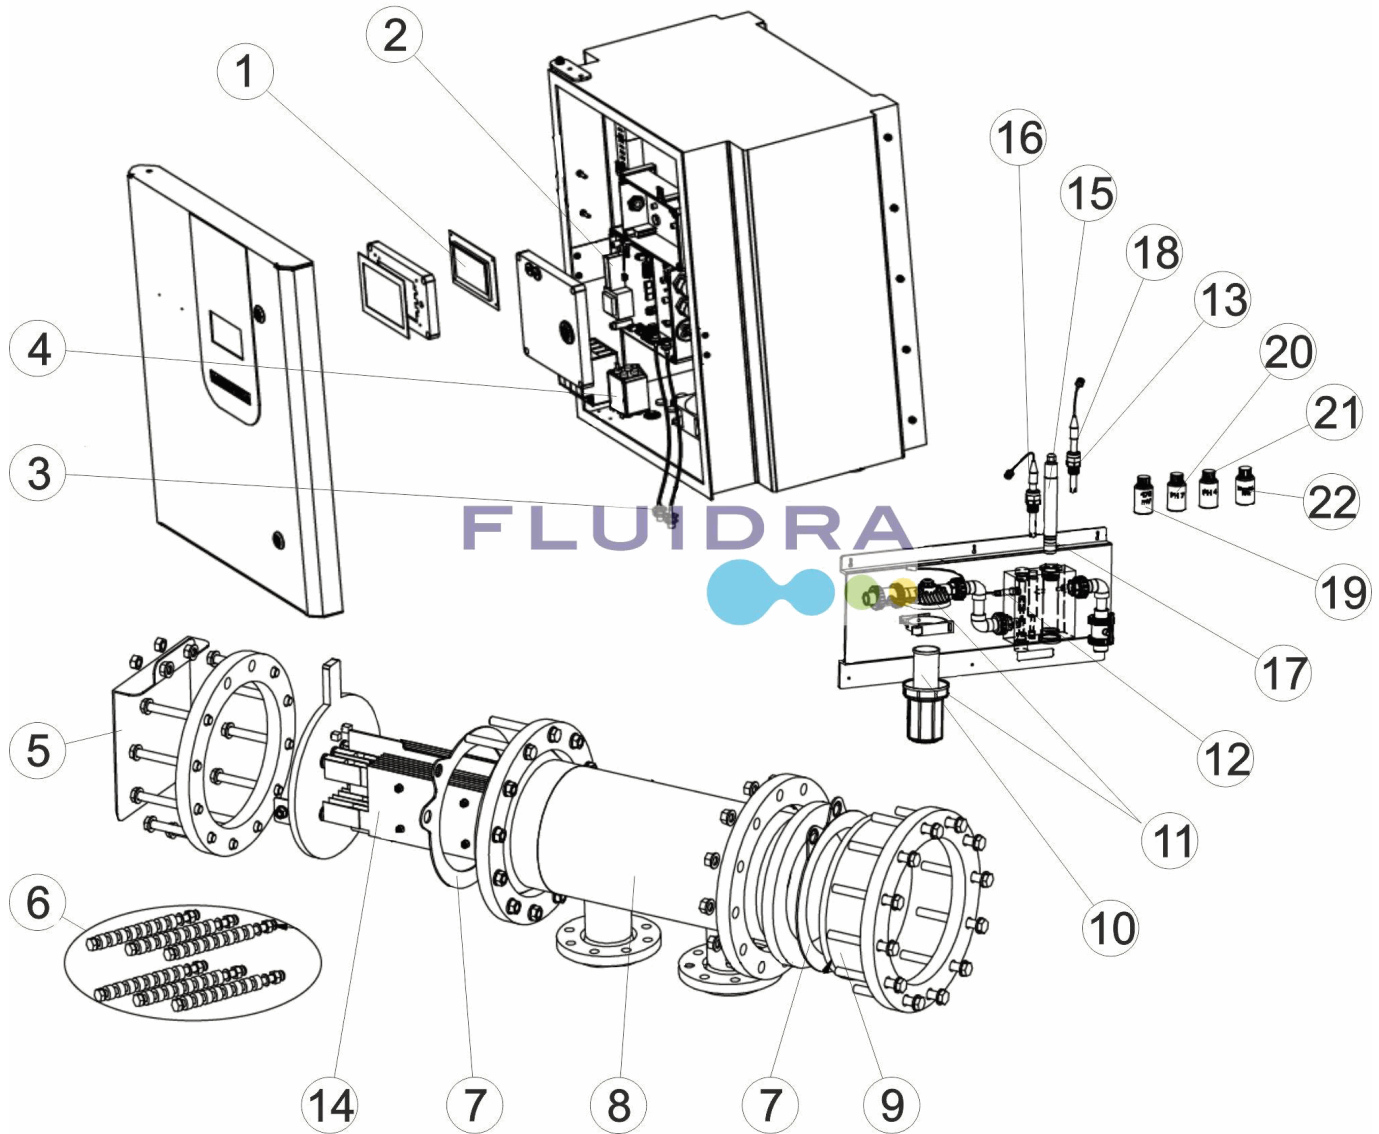

CODIGO 53811, 53812, 53813, 53814, 53816, 53817, 53818, 53819, 53821, 53822, 53823, 53824

DESCRIPCION: ELECTROLISIS PIS. COMER. NATURE SALT _80_+LS

ESPAÑOL

POS	CODIGO	DESCRIPCION	POS	CODIGO	DESCRIPCION
1	* 4408040148	TARGETA VISUALIZADORA TACTIL DV1 EX	5	* 4408040078	PROTECTOR CONTACTOS D-120/180
1	* 4408040149	TARGETA VISUALIZADORA TACTIL DV1 EX2	5	* 4408040079	PROTECTOR CONTACTOS D-300/600
2	* 4408040138	PLACA CONTROL D80 V1	6	* 4408041410	CJTO. TORNILLOS ANLAJE ELECTRODOS
2	* 4408040139	PLACA CONTROL D120 V1	6	* 4408041534	CJTO. TORNILLOS ANLAJE ELECTRODOS D-100/300
2	* 4408040140	PLACA CONTROL D180 V1	7	* 4408041518	JUNTA BRIDA CELULA D-100/150EX/+
2	* 4408040141	PLACA CONTROL D300 V1	7	* 4408041519	JUNTA BRIDA CELULA D-250/600EX/+
2	* 4408040143	PLACA CONTROL D80+ V1	8	* 4408040128	CELULA SISTEME ELECTROLISIS D-80 LS
2	* 4408040144	PLACA CONTROL D120+ V1	8	* 4408040129	CELULA SISTEME ELECTROLISIS D-120 LS
2	* 4408040145	PLACA CONTROL D180+ V1	8	* 4408040130	CELULA SISTEME ELECTROLISIS D-180 LS
2	* 4408040146	PLACA CONTROL D300+ V1	8	* 4408040131	CELULA SISTEME ELECTROLISIS D-300 LS
3	* 4408040088	LATIGUILLO BNC 0,7 EXTERNO	9	* 4408041532	DISCO METACRILATO D.267/15 MM. D-100/150EX/+
3	* 4408040089	LATIGUILLO BNC EXT-2 BNC A PVA 24V	9	* 4408041533	DISCO METACRILATO D.320/15 MM. D-250/600EX/+
4	* 4408041021	FILTRO 230V A-65/A-120 EX/PLUS	10	* 4408041537	FILTRO CARTUCHO LAVABLE
4	* 4408041609	FILTRO 380V A-150/A-250/A-600 EX/PLUS	11	* 4408041538	CARTUCHO 80 MICRAS