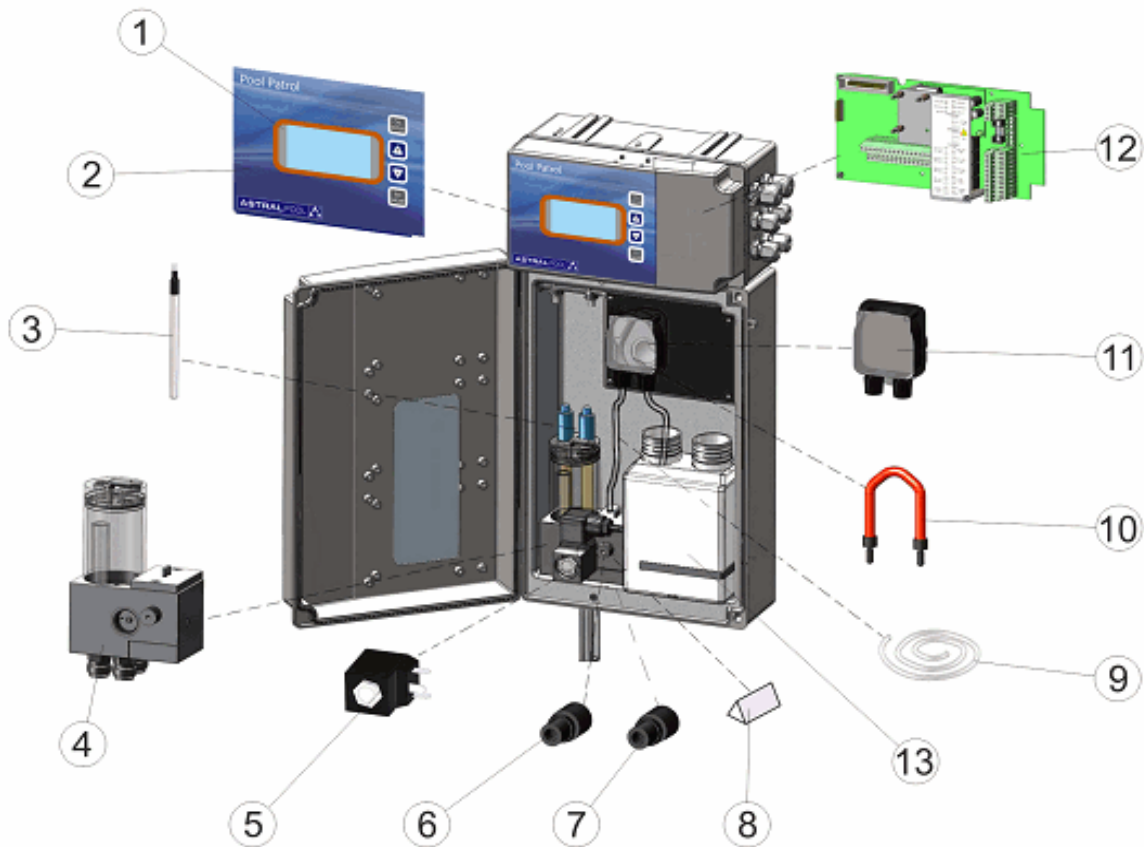

CODE **54527**

BESCHREIBUNG:

DEUTSCHE

POS	CODE	BESCHREIBUNG	POS	CODE	BESCHREIBUNG
1	54527R0010	TASTATUR POOL PATROL	8	54527R0001	MAGNETISCHER RÜHRER
2	54527R0011	PLASTIKABDECKUNG POOL PATROL	9	54527R0018	PVC-ROHR 1 METER
3	54527R0012	TEMPERATURSENSOR	10	54527R0002	PERISTALTISCHES ROHR
4	54527R0013	PHOTOMETRISCHE ZELLE	11	54527R0005	PERISTALTISCHE PUMPE
5	54527R0014	SOLENOID-VENTIL	12	54527R0017	PLATINE DOSIERPUMPE 5 LTR.
6	54527R0015	LICHT-EMITTER	13	54527R0009	DPD1 POOL PATROL 1 LITER + PULVER
7	54527R0016	CHLORSENSOR			

CODE **54527**

DESCRIPTION:

ENGLISH

POS	CODE	DESCRIPTION	POS	CODE	DESCRIPTION
1	54527R0010	KEYPAD POOL PATROL	8	54527R0001	MAGNETIC STIRRER
2	54527R0011	POOL PATROL PLASTIC COVER	9	54527R0018	PVC TUBE 1 METRE
3	54527R0012	TEMPERATURE SENSOR	10	54527R0002	PERISTALTIC TUBE
4	54527R0013	PHOTOMETRIC CELL	11	54527R0005	PERISTALTIC PUMP
5	54527R0014	SOLENOID VALVE	12	54527R0017	PRINTED CIRCUIT
6	54527R0015	LIGHT EMITTER	13	54527R0009	DPD1 POOL PATROL 1 LITRE + POWDER
7	54527R0016	CHLORINE SENSOR			

CODIGO **54527**

DESCRIPCION: **CONTROLADOR CLORIMETRICO POOL PATROL**

ESPAÑOL

POS	CODIGO	DESCRIPCION	POS	CODIGO	DESCRIPCION
1	54527R0010	CARATULA POOL PATROL	8	54527R0001	AGITADOR MAGNETICO
2	54527R0011	CUBIERTA PLASTICO POOL PATROL	9	54527R0018	TUBO PVC 1 METRO
3	54527R0012	SENOR DE TEMPERTURA	10	54527R0002	TUBO PERISTALTICO
4	54527R0013	CELULA FOTOMETRO	11	54527R0005	BOMBA PERISTALTICA
5	54527R0014	VALVULA SOLENOIDE	12	54527R0017	CIRCUITO IMPRESO
6	54527R0015	EMISOR DE LUZ	13	54527R0009	DPD1 POOLPATROL 1 LITRO + POLVO
7	54527R0016	SENSOR DE CLORO			