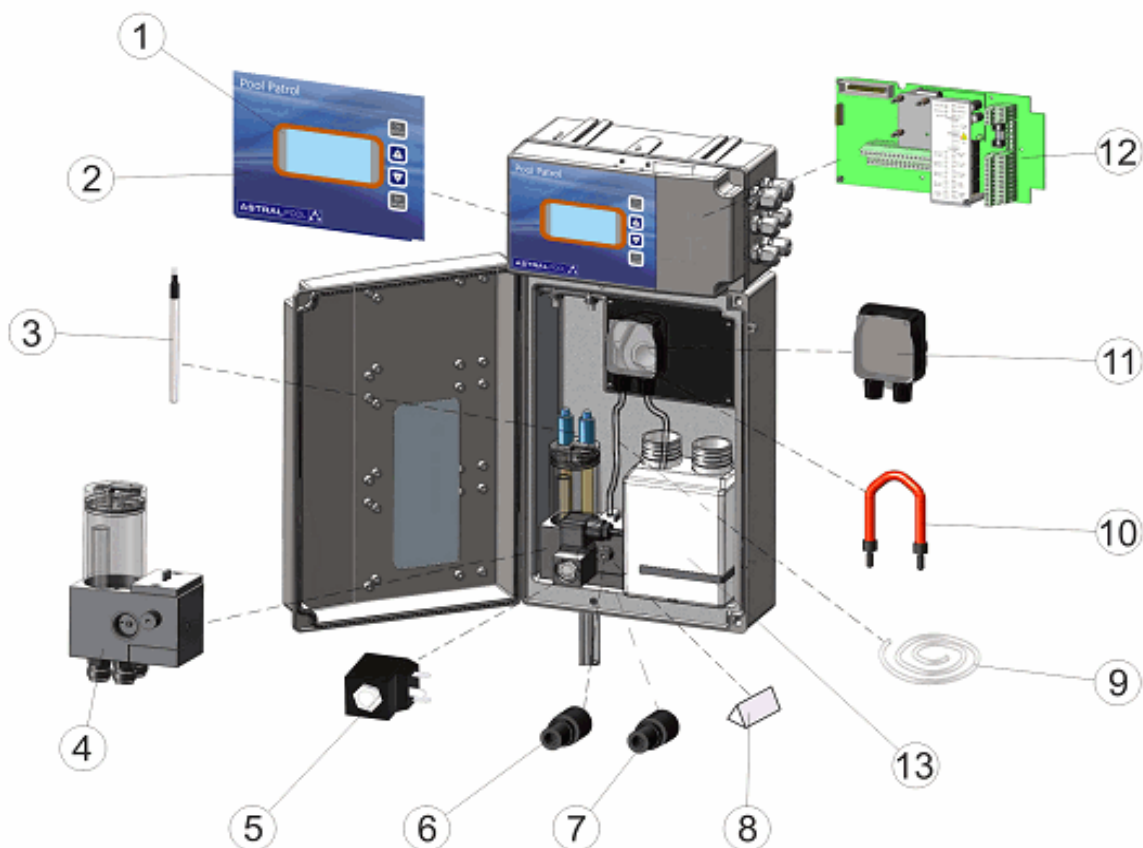

CODIGO **54527**

DESCRIÇÃO:

PORTUGUES

POS	CODIGO	DESCRIÇÃO	POS	CODIGO	DESCRIÇÃO
1	54527R0010	TECLADO POOL PATROL	8	54527R0001	AGITADOR MAGNÉTICO
2	54527R0011	TAMPA PLÁSTICO POOL PATROL	9	54527R0018	TUBO PVC 1 METRO
3	54527R0012	SENSOR DE TEMPERATURA	10	54527R0002	TUBO PERISTÁLTICO
4	54527R0013	CÉLULA FOTÓMETRO	11	54527R0005	BOMBA PERISTÁLTICA
5	54527R0014	VÁLVULA SOLENOIDE	12	54527R0017	CIRCUITO IMPRESSO
6	54527R0015	EMISSOR DE LUZ	13	54527R0009	DPD1 POOL PATROL 1 LITRO + PÓ
7	54527R0016	SENSOR DE CLORO