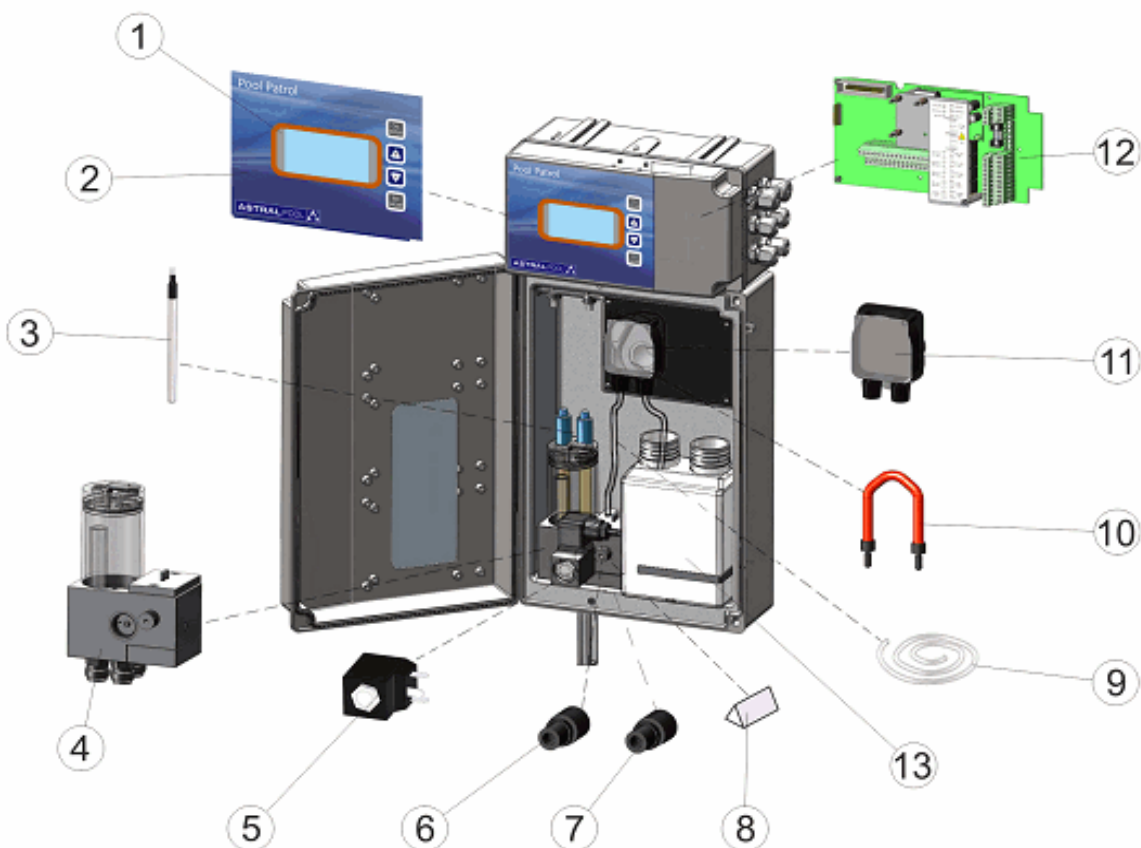

CODIGO **54527**

DESCRIPCION: **CONTROLADOR CLORIMETRICO POOL PATROL**

ESPAÑOL

POS	CODIGO	DESCRIPCION	POS	CODIGO	DESCRIPCION
1	54527R0010	CARATULA POOL PATROL	8	54527R0001	AGITADOR MAGNETICO
2	54527R0011	CUBIERTA PLASTICO POOL PATROL	9	54527R0018	TUBO PVC 1 METRO
3	54527R0012	SENOR DE TEMPERTURA	10	54527R0002	TUBO PERISTALTICO
4	54527R0013	CELULA FOTOMETRO	11	54527R0005	BOMBA PERISTALTICA
5	54527R0014	VALVULA SOLENOIDE	12	54527R0017	CIRCUITO IMPRESO
6	54527R0015	EMISOR DE LUZ	13	54527R0009	DPD1 POOLPATROL 1 LITRO + POLVO
7	54527R0016	SENSOR DE CLORO			

CODE **54527**

DESCRIPTION:

FRANCAIS

POS	CODE	DESCRIPTION	POS	CODE	DESCRIPTION
1	54527R0010	CLAVIER POOL PATROL	8	54527R0001	AGITATEUR MAGNÉTIQUE
2	54527R0011	CACHE EN PLASTIQUE POOL PATROL	9	54527R0018	TUYAU PVC 1 MÈTRE
3	54527R0012	CAPTEUR DE TEMPERATURE	10	54527R0002	TUYAU PÉRISTALTIQUE
4	54527R0013	CELLULE PHOTOMÉTRIQUE	11	54527R0005	POMPE PERI-STAT
5	54527R0014	ÉLECTROVANNE	12	54527R0017	CIRCUIT IMPRIMÉ
6	54527R0015	ÉMETTEUR DE LUMIÈRE	13	54527R0009	DPD1 POOL PATROL 1 LITRE + POUDRE
7	54527R0016	CAPTEUR DE CHLORE			

CODICE **54527**

DESCRIZIONE:

ITALIANO

POS	CODICE	DESCRIZIONE	POS	CODICE	DESCRIZIONE
1	54527R0010	TASTIERA POOL PATROL	8	54527R0001	AGITATORE MAGNETICO
2	54527R0011	COPERTURA PLASTICA POOL PATROL	9	54527R0018	TUBO PVC 1 METRO
3	54527R0012	SENSORE DI TEMPERATURA	10	54527R0002	TUBO PERISTALTICO
4	54527R0013	CELLULA FOTOMETRO	11	54527R0005	POMPA PERISTALTICA
5	54527R0014	VALVOLA SOLENOIDE	12	54527R0017	CIRCUITO STAMPATO
6	54527R0015	EMISSORE DI LUCE	13	54527R0009	DPD1 POOLPATROL 1 LITRO + POLVERE
7	54527R0016	SENSORE DI CLORO			