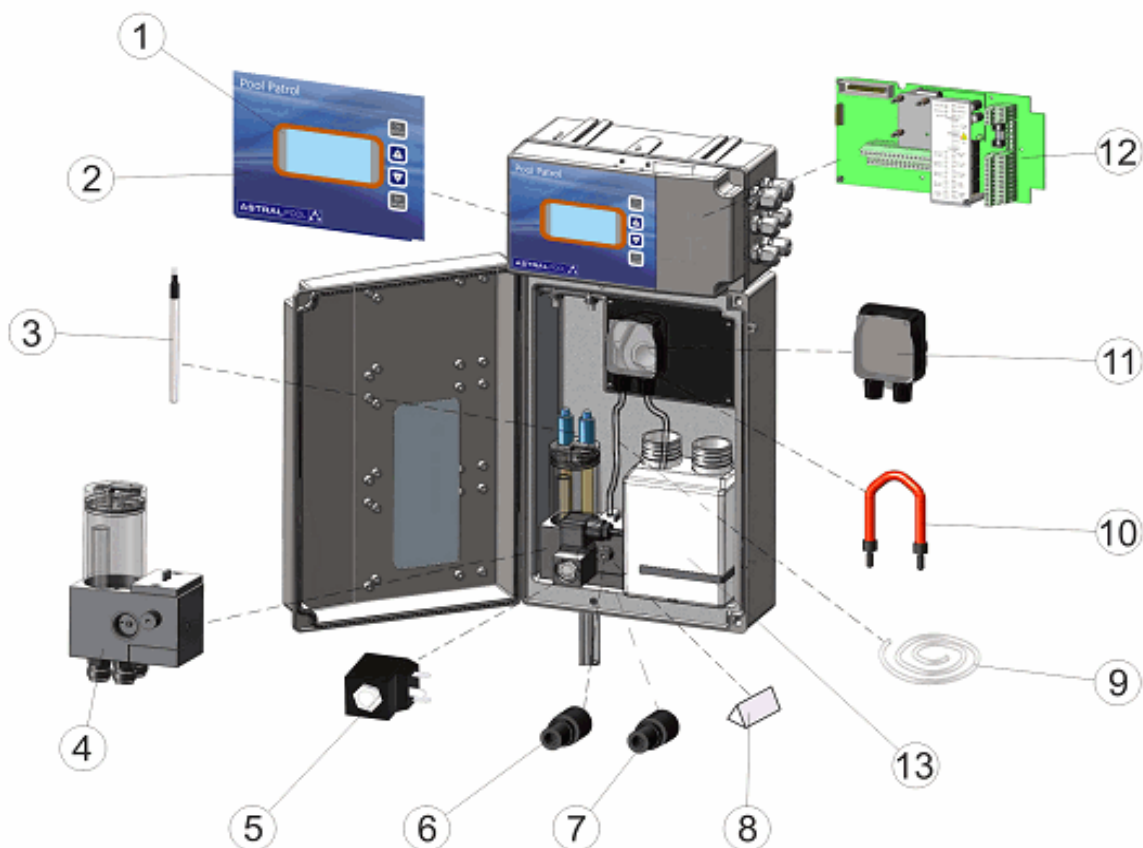

CODE **54527**

BESCHREIBUNG:

DEUTSCHE

POS	CODE	BESCHREIBUNG	POS	CODE	BESCHREIBUNG
1	54527R0010	TASTATUR POOL PATROL	8	54527R0001	MAGNETISCHER RÜHRER
2	54527R0011	PLASTIKABDECKUNG POOL PATROL	9	54527R0018	PVC-ROHR 1 METER
3	54527R0012	TEMPERATURSENSOR	10	54527R0002	PERISTALTISCHES ROHR
4	54527R0013	PHOTOMETRISCHE ZELLE	11	54527R0005	PERISTALTISCHE PUMPE
5	54527R0014	SOLENOID-VENTIL	12	54527R0017	PLATINE DOSIERPUMPE 5 LTR.
6	54527R0015	LICHT-EMITTER	13	54527R0009	DPD1 POOL PATROL 1 LITER + PULVER
7	54527R0016	CHLORSENSOR			

CODIGO **54527**

DESCRIPCION: **CONTROLADOR CLORIMETRICO POOL PATROL**

ESPAÑOL

POS	CODIGO	DESCRIPCION	POS	CODIGO	DESCRIPCION
1	54527R0010	CARATULA POOL PATROL	8	54527R0001	AGITADOR MAGNETICO
2	54527R0011	CUBIERTA PLASTICO POOL PATROL	9	54527R0018	TUBO PVC 1 METRO
3	54527R0012	SENOR DE TEMPERTURA	10	54527R0002	TUBO PERISTALTICO
4	54527R0013	CELULA FOTOMETRO	11	54527R0005	BOMBA PERISTALTICA
5	54527R0014	VALVULA SOLENOIDE	12	54527R0017	CIRCUITO IMPRESO
6	54527R0015	EMISOR DE LUZ	13	54527R0009	DPD1 POOLPATROL 1 LITRO + POLVO
7	54527R0016	SENSOR DE CLORO			

CODE **54527**

DESCRIPTION:

FRANCAIS

POS	CODE	DESCRIPTION	POS	CODE	DESCRIPTION
1	54527R0010	CLAVIER POOL PATROL	8	54527R0001	AGITATEUR MAGNÉTIQUE
2	54527R0011	CACHE EN PLASTIQUE POOL PATROL	9	54527R0018	TUYAU PVC 1 MÈTRE
3	54527R0012	CAPTEUR DE TEMPERATURE	10	54527R0002	TUYAU PÉRISTALTIQUE
4	54527R0013	CELLULE PHOTOMÉTRIQUE	11	54527R0005	POMPE PERI-STAT
5	54527R0014	ÉLECTROVANNE	12	54527R0017	CIRCUIT IMPRIMÉ
6	54527R0015	ÉMETTEUR DE LUMIÈRE	13	54527R0009	DPD1 POOL PATROL 1 LITRE + POUDRE
7	54527R0016	CAPTEUR DE CHLORE			