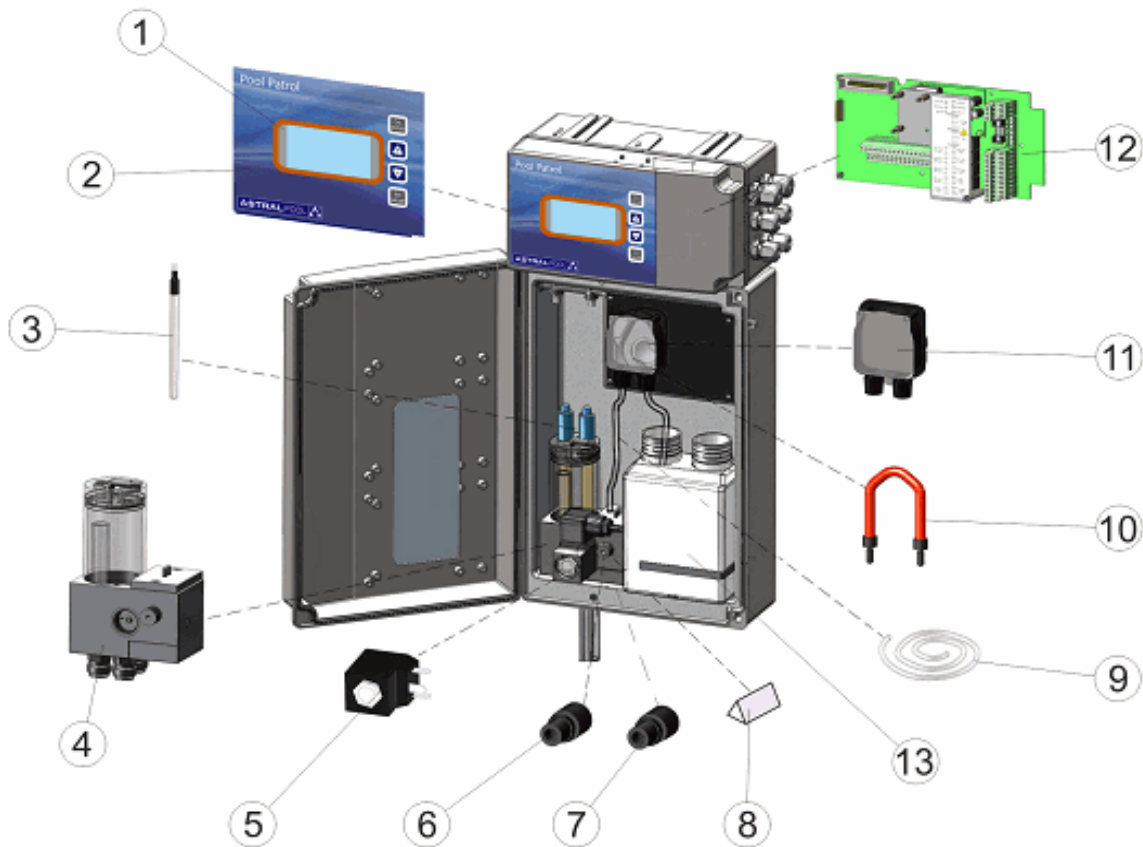

CODE **54527**

BESCHREIBUNG:

DEUTSCHE

POS	CODE	BESCHREIBUNG	POS	CODE	BESCHREIBUNG
1	54527R0010	TASTATUR POOL PATROL	8	54527R0001	MAGNETISCHER RÜHRER
2	54527R0011	PLASTIKABDECKUNG POOL PATROL	9	54527R0018	PVC-ROHR 1 METER
3	54527R0012	TEMPERATURSENSOR	10	54527R0002	PERISTALTISCHES ROHR
4	54527R0013	PHOTOMETRISCHE ZELLE	11	54527R0005	PERISTALTISCHE PUMPE
5	54527R0014	SOLENOID-VENTIL	12	54527R0017	PLATINE DOSIERPUMPE 5 LTR.
6	54527R0015	LICHT-EMITTER	13	54527R0009	DPD1 POOL PATROL 1 LITER + PULVER
7	54527R0016	CHLORSENSOR			

CODE **54527**

DESCRIPTION:

ENGLISH

POS	CODE	DESCRIPTION	POS	CODE	DESCRIPTION
1	54527R0010	KEYPAD POOL PATROL	8	54527R0001	MAGNETIC STIRRER
2	54527R0011	POOL PATROL PLASTIC COVER	9	54527R0018	PVC TUBE 1 METRE
3	54527R0012	TEMPERATURE SENSOR	10	54527R0002	PERISTALTIC TUBE
4	54527R0013	PHOTOMETRIC CELL	11	54527R0005	PERISTALTIC PUMP
5	54527R0014	SOLENOID VALVE	12	54527R0017	PRINTED CIRCUIT
6	54527R0015	LIGHT EMITTER	13	54527R0009	DPD1 POOL PATROL 1 LITRE + POWDER
7	54527R0016	CHLORINE SENSOR			

CODIGO **54527**

DESCRIPCION: **CONTROLADOR CLORIMETRICO POOL PATROL**

ESPAÑOL

POS	CODIGO	DESCRIPCION	POS	CODIGO	DESCRIPCION
1	54527R0010	CARATULA POOL PATROL	8	54527R0001	AGITADOR MAGNETICO
2	54527R0011	CUBIERTA PLASTICO POOL PATROL	9	54527R0018	TUBO PVC 1 METRO
3	54527R0012	SENOR DE TEMPERTURA	10	54527R0002	TUBO PERISTALTICO
4	54527R0013	CELULA FOTOMETRO	11	54527R0005	BOMBA PERISTALTICA
5	54527R0014	VALVULA SOLENOIDE	12	54527R0017	CIRCUITO IMPRESO
6	54527R0015	EMISOR DE LUZ	13	54527R0009	DPD1 POOLPATROL 1 LITRO + POLVO
7	54527R0016	SENSOR DE CLORO			