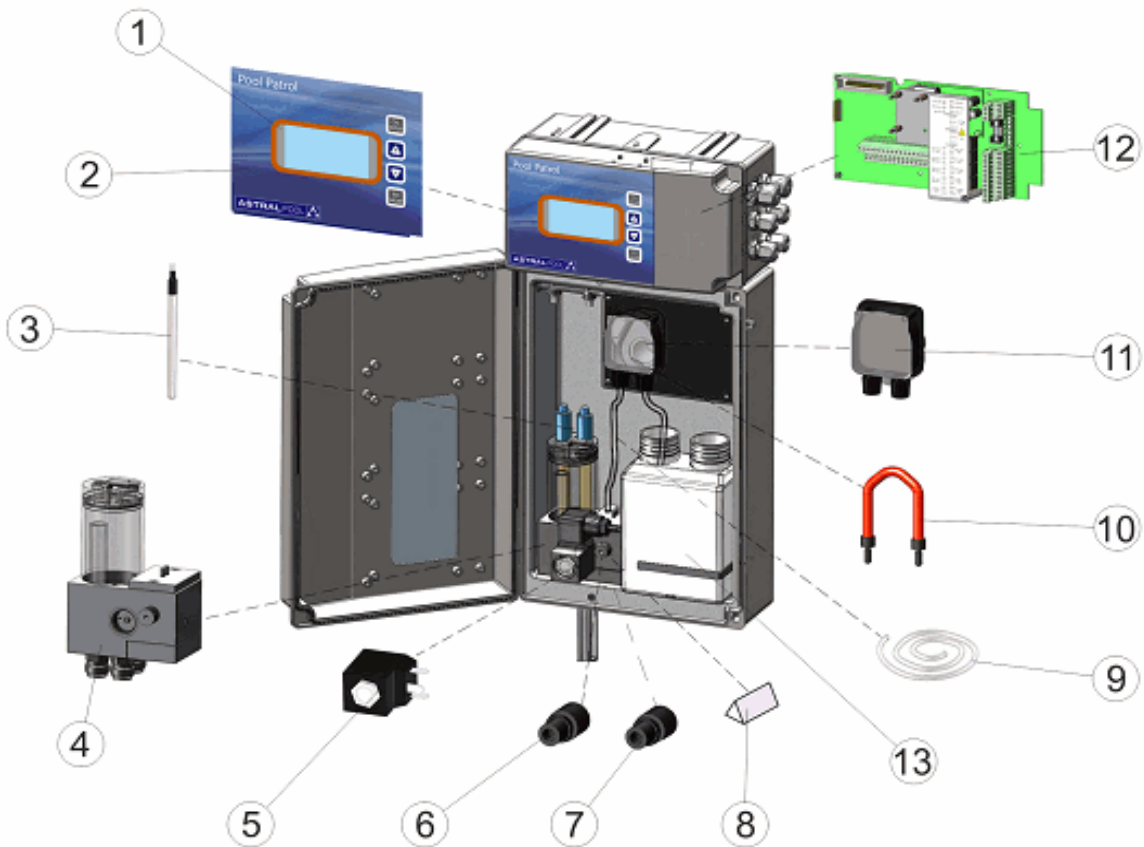

CODE **54527**

BESCHREIBUNG:

DEUTSCHE

POS	CODE	BESCHREIBUNG	POS	CODE	BESCHREIBUNG
1	54527R0010	TASTATUR POOL PATROL	8	54527R0001	MAGNETISCHER RÜHRER
2	54527R0011	PLASTIKABDECKUNG POOL PATROL	9	54527R0018	PVC-ROHR 1 METER
3	54527R0012	TEMPERATURSENSOR	10	54527R0002	PERISTALTISCHES ROHR
4	54527R0013	PHOTOMETRISCHE ZELLE	11	54527R0005	PERISTALTISCHE PUMPE
5	54527R0014	SOLENOID-VENTIL	12	54527R0017	PLATINE DOSIERPUMPE 5 LTR.
6	54527R0015	LICHT-EMITTER	13	54527R0009	DPD1 POOL PATROL 1 LITER + PULVER
7	54527R0016	CHLORSENSOR			

CODE **54527**

DESCRIPTION:

ENGLISH

POS	CODE	DESCRIPTION	POS	CODE	DESCRIPTION
1	54527R0010	KEYPAD POOL PATROL	8	54527R0001	MAGNETIC STIRRER
2	54527R0011	POOL PATROL PLASTIC COVER	9	54527R0018	PVC TUBE 1 METRE
3	54527R0012	TEMPERATURE SENSOR	10	54527R0002	PERISTALTIC TUBE
4	54527R0013	PHOTOMETRIC CELL	11	54527R0005	PERISTALTIC PUMP
5	54527R0014	SOLENOID VALVE	12	54527R0017	PRINTED CIRCUIT
6	54527R0015	LIGHT EMITTER	13	54527R0009	DPD1 POOL PATROL 1 LITRE + POWDER
7	54527R0016	CHLORINE SENSOR			

CODIGO **54527**

DESCRIPCION: **CONTROLADOR CLORIMETRICO POOL PATROL**

ESPAÑOL

POS	CODIGO	DESCRIPCION	POS	CODIGO	DESCRIPCION
1	54527R0010	CARATULA POOL PATROL	8	54527R0001	AGITADOR MAGNETICO
2	54527R0011	CUBIERTA PLASTICO POOL PATROL	9	54527R0018	TUBO PVC 1 METRO
3	54527R0012	SENOR DE TEMPERTURA	10	54527R0002	TUBO PERISTALTICO
4	54527R0013	CELULA FOTOMETRO	11	54527R0005	BOMBA PERISTALTICA
5	54527R0014	VALVULA SOLENOIDE	12	54527R0017	CIRCUITO IMPRESO
6	54527R0015	EMISOR DE LUZ	13	54527R0009	DPD1 POOLPATROL 1 LITRO + POLVO
7	54527R0016	SENSOR DE CLORO			