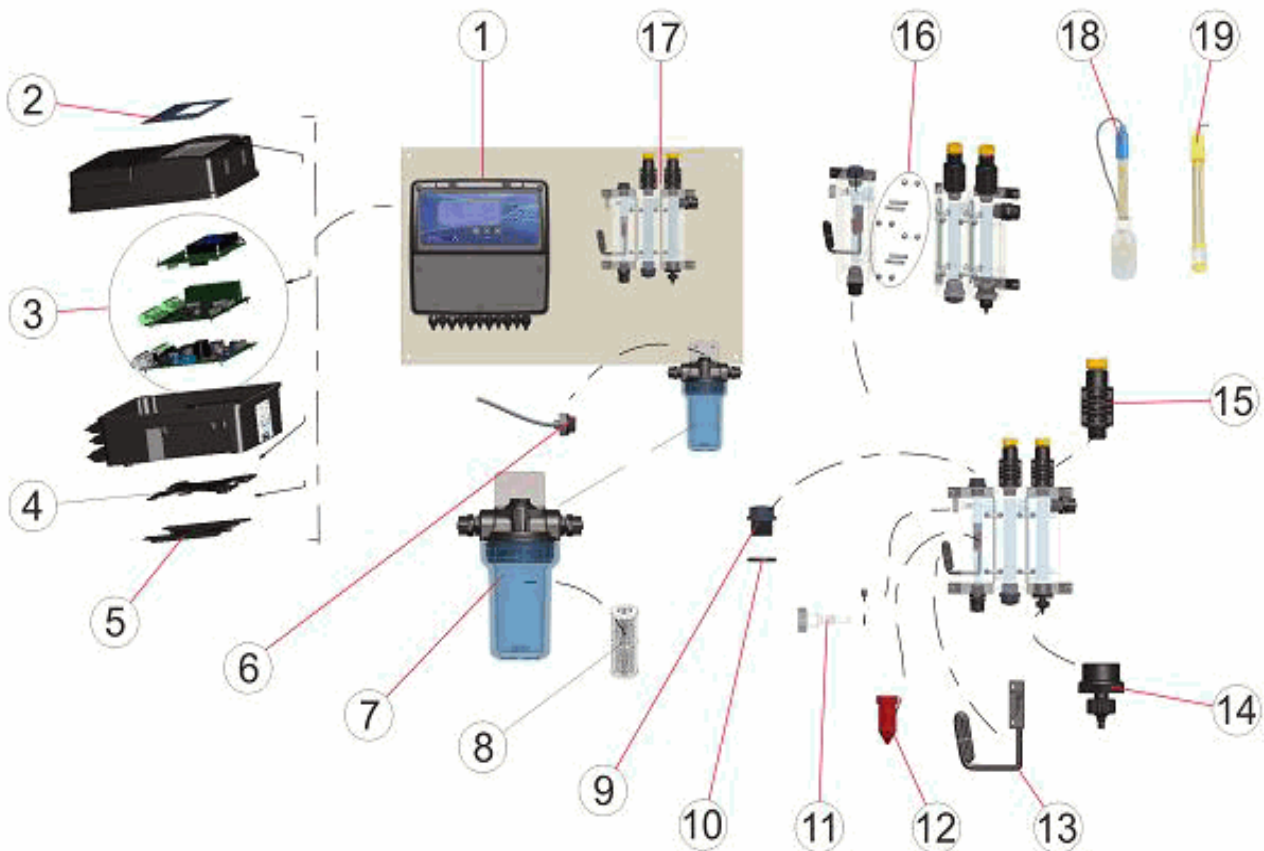

CODE **57141**

BESCHREIBUNG: **CONTROLLER 1 PLUS PH-RX SCHWARZ**

HINWEISE

POS	CODE	HINWEISE
18	36004	PEDIR A POOL SUPLIER
19	36005	PEDIR A POOL SUPLIER

CODIGO **57141**

DESCRIÇÃO: **CONTROLLER 1 PLUS PH-RX PRETO**