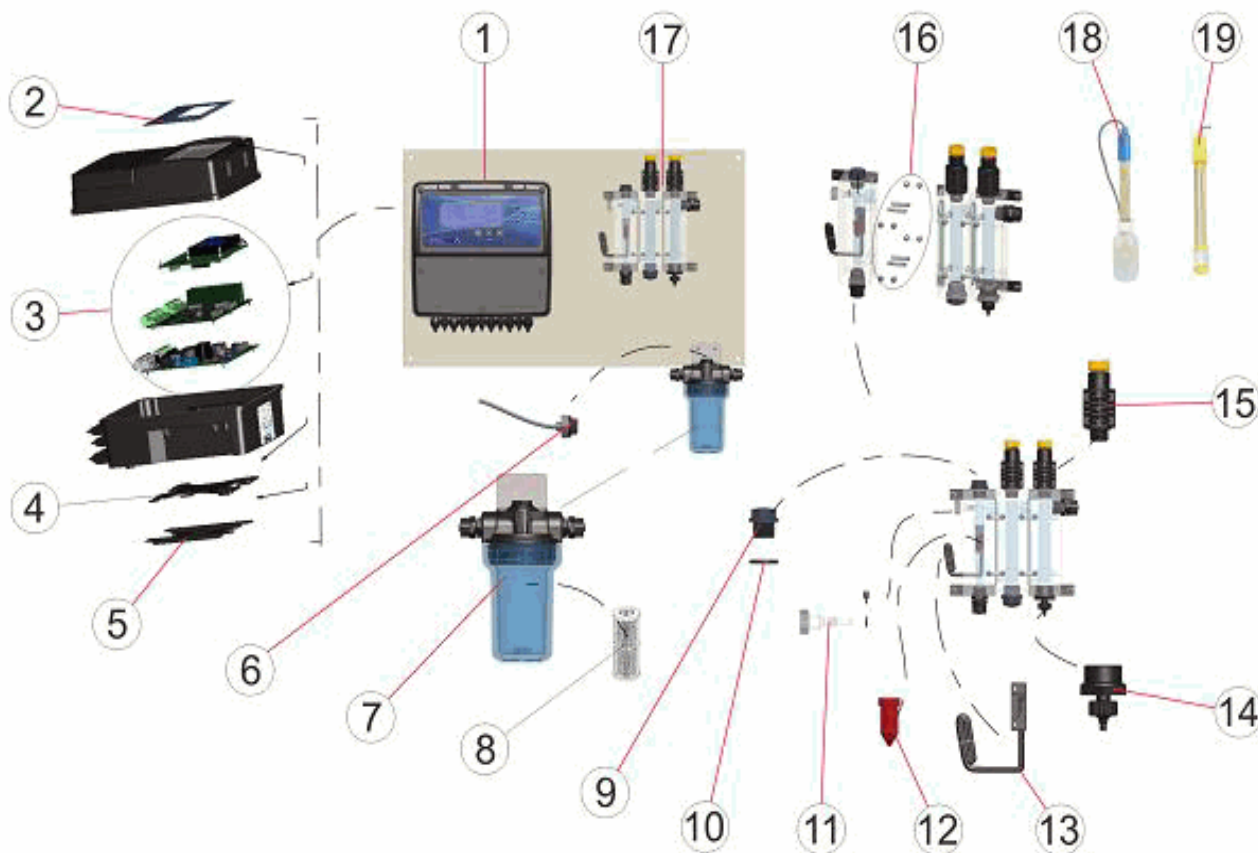

CODICE **57141**

DESCRIZIONE: **CONTROLLER 1 PLUS PH-RX NERO**

OSSERVAZIONI

POS	CODICE	OSSERVAZIONI
18	36004	PEDIR A POOL SUPLIER
19	36005	PEDIR A POOL SUPLIER

CODE **57141**

BESCHREIBUNG: **CONTROLLER 1 PLUS PH-RX SCHWARZ**

DEUTSCH

POS	CODE	BESCHREIBUNG	POS	CODE	BESCHREIBUNG
1	57141R0100	ZENTRALES STEUERGERÄT KONTROL 800 PH-RX	11	57142R0008	DURCHFLUSSREGLER
2	57142R0001	DECKBLATT K800 ASTRAL POOL	12	27357R0002	MAGNETISIERTER SCHWIMMTEIL ROT SERIE KONTR
3	57141R0001	STEUERUNGSSCHALTKREISE PH-RX	13	27354R0030	FLUSS-SENSOR MIT KABEL
4	57142R0002	GEHÄUSEHALTERUNG K800 CONTROLLER	14	57142R0009	ENTLÜFTUNGSVENTIL
5	36002R0008	PUMPENBASIS	15	27883R0009	HALTERUNG ELEKTRODE
6	57142R0003	TEMPERATURSONDE	16	57142R0010	VERBINDUNGSSCHRAUBEN
7	57142R0004	FILTERSET	17	57141R0000	ZYLINDER PH-RX
8	27354R0019	WASCHBARER FILTER	18	* 36004	PH-ELEKTRODE
9	57142R0006	"SCHRAUBENMUTTER ANSCHLUSS 1/2" PVC"	19	* 36005	RX-ELEKTRODE
10	57142R0007	O-RING			