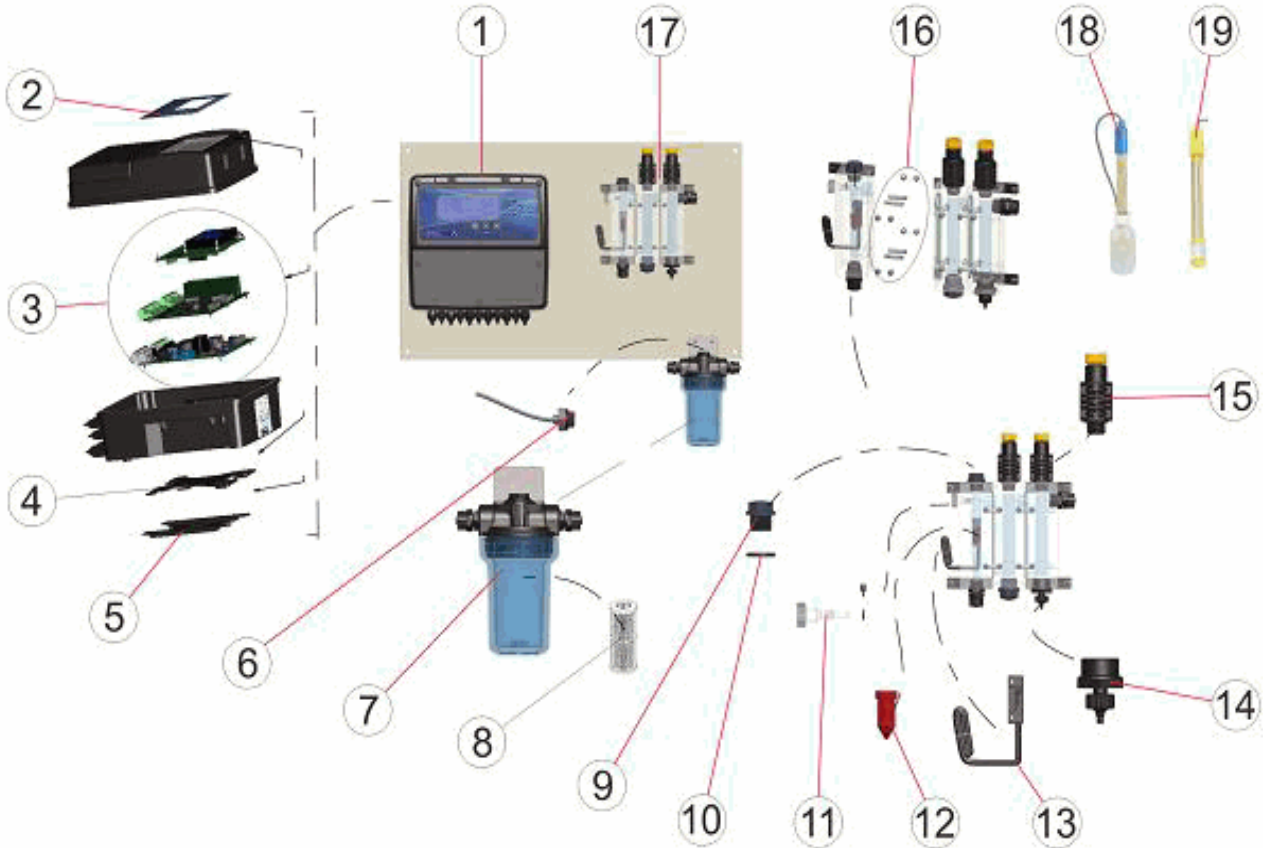

FRANCAIS

POS	CODE	DESCRIPTION	POS	CODE	DESCRIPTION
1	57141R0100	BOÎTIER DE COMMANDE KONTROL 800 PH-RX	11	57142R0008	RÉGULATEUR DE DÉBIT
2	57142R0001	CACHE K800 ASTRAL POOL	12	27357R0002	FLOTTEUR ROUGE AIMANTÉ SÉRIE KONTROL
3	57141R0001	CIRCUITS DE MANŒUVRE PH-RX	13	27354R0030	CAPTEUR DE DÉBIT AVEC CÂBLE
4	57142R0002	SUPPORT BOÎTIER DE COMMANDE K800	14	57142R0009	VANNE DE PURGE
5	36002R0008	BASE POMPE	15	27883R0009	SUPPORT ELECTRODE
6	57142R0003	SONDE DE TEMPÉRATURE	16	57142R0010	VIS DE FIXATION
7	57142R0004	ENS. FILTRE	17	57141R0000	CYLINDRE PH-RX
8	27354R0019	FILTRE LAVABLE	18	* 36004	ELECTRODE DE PH
9	57142R0006	ÉCROU CONNEXION 1/2" PVC	19	* 36005	ELECTRODE DE RX
10	57142R0007	JOINT TORIQUE			

ENGLISH

POS	CODE	DESCRIPTION	POS	CODE	DESCRIPTION
1	57141R0100	KONTROL 800 PH-RX ASTRAL	11	57142R0008	FLOW REGULATOR
2	57142R0001	FACE PANEL K800 ASTRAL POOL	12	27357R0002	KONTROL SERIES RED MAGNETIC FLOAT
3	57141R0001	ELECTRICAL MAINBOARD KONTROL 800 PH-RX	13	27354R0030	FLOW SENSOR WITH CABLE
4	57142R0002	BRACKET CONTROL BOX K800	14	57142R0009	PURGE VALVE
5	36002R0008	PUMP BASE	15	27883R0009	ELECTRODE HOLDER
6	57142R0003	TEMPERATURA PROBE	16	57142R0010	METALLIC CONNECTIONS
7	57142R0004	FILTER KIT	17	57141R0000	MODULAR PROBE HOLDER PH AND REDOX
8	27354R0019	WASHABLE FILTER	18	* 36004	PH ELECTRODE
9	57142R0006	"CONNECTION NUT 1/2" PVC"	19	* 36005	RX ELECTRODE
10	57142R0007	O-RING			