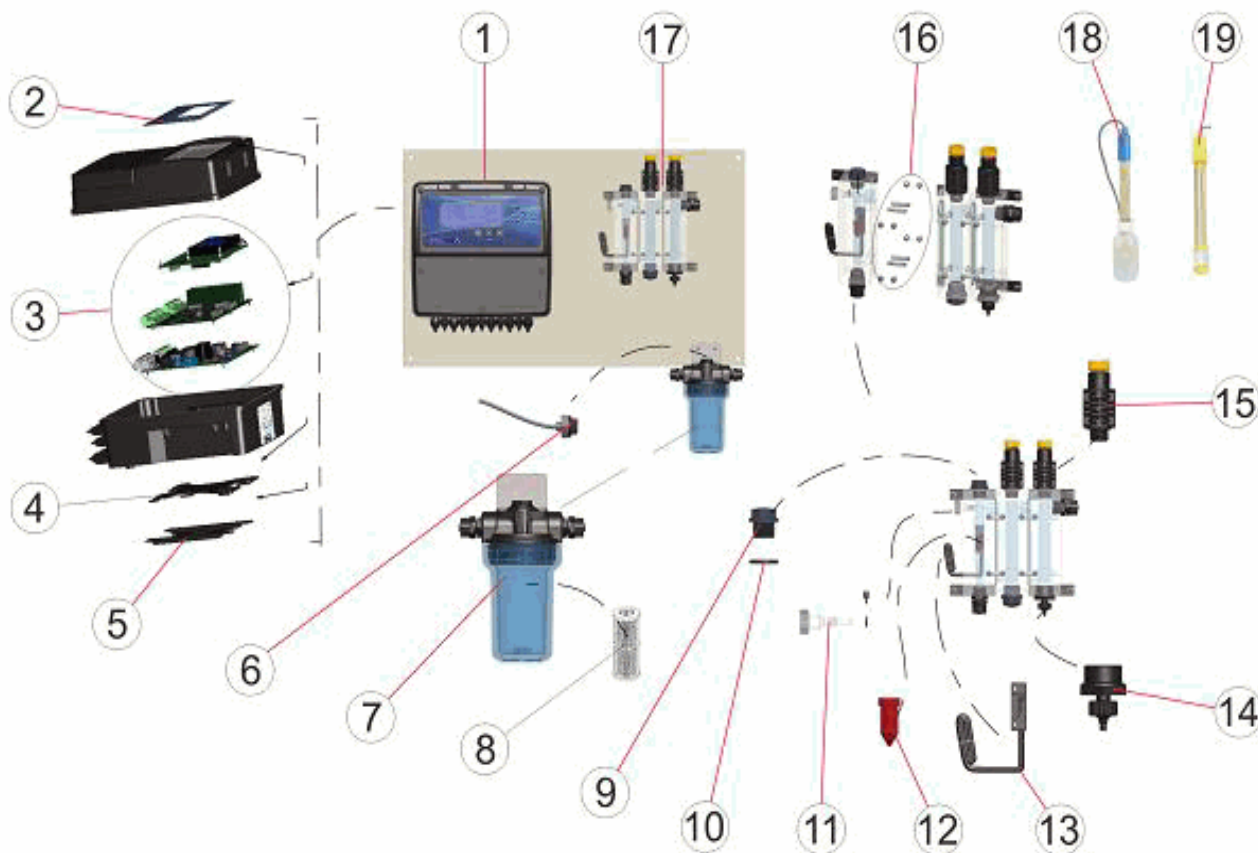

CODE **57141**

DESCRIPTION: **CONTROLLER 1 PLUS PH-RX BLACK**

OBSERVATIONS

POS	CODE	OBSERVATIONS
18	36004	PEDIR A POOL SUPLIER
19	36005	PEDIR A POOL SUPLIER

CODICE **57141**

DESCRIZIONE: **CONTROLLER 1 PLUS PH-RX NERO**

ITALIANO

POS	CODICE	DESCRIZIONE	POS	CODICE	DESCRIZIONE
1	57141R0100	CENTRALINA KONTROL 800 PH-RX	11	57142R0008	REGOLATORE DI CAUDALE
2	57142R0001	MASCHERINA K800 ASTRAL POOL	12	27357R0002	GALLEGGIANTE ROSSO MAGNETICO SERIE KONTR
3	57141R0001	CIRCUITI DI MANOVRA PH-RX	13	27354R0030	SENSORE DI FLUSSO CON CAVO
4	57142R0002	SUPPORTO CASSA CONTROLLO K800	14	57142R0009	VALVOLA SPURGO
5	36002R0008	PIEDE POMPA	15	27883R0009	SUPPORTO ELETTRODO
6	57142R0003	SONDA DI TEMPERATURA	16	57142R0010	VITI DI UNIONE
7	57142R0004	INSIEME FILTRO	17	57141R0000	CILINDRO PH-RX
8	27354R0019	FILTRO LAVABILE	18	* 36004	ELETTRODO DI PH
9	57142R0006	"DADO CONNESSIONE 1/2" PVC"	19	* 36005	ELETTRODO DI RX
10	57142R0007	GIUNTA TORICA			