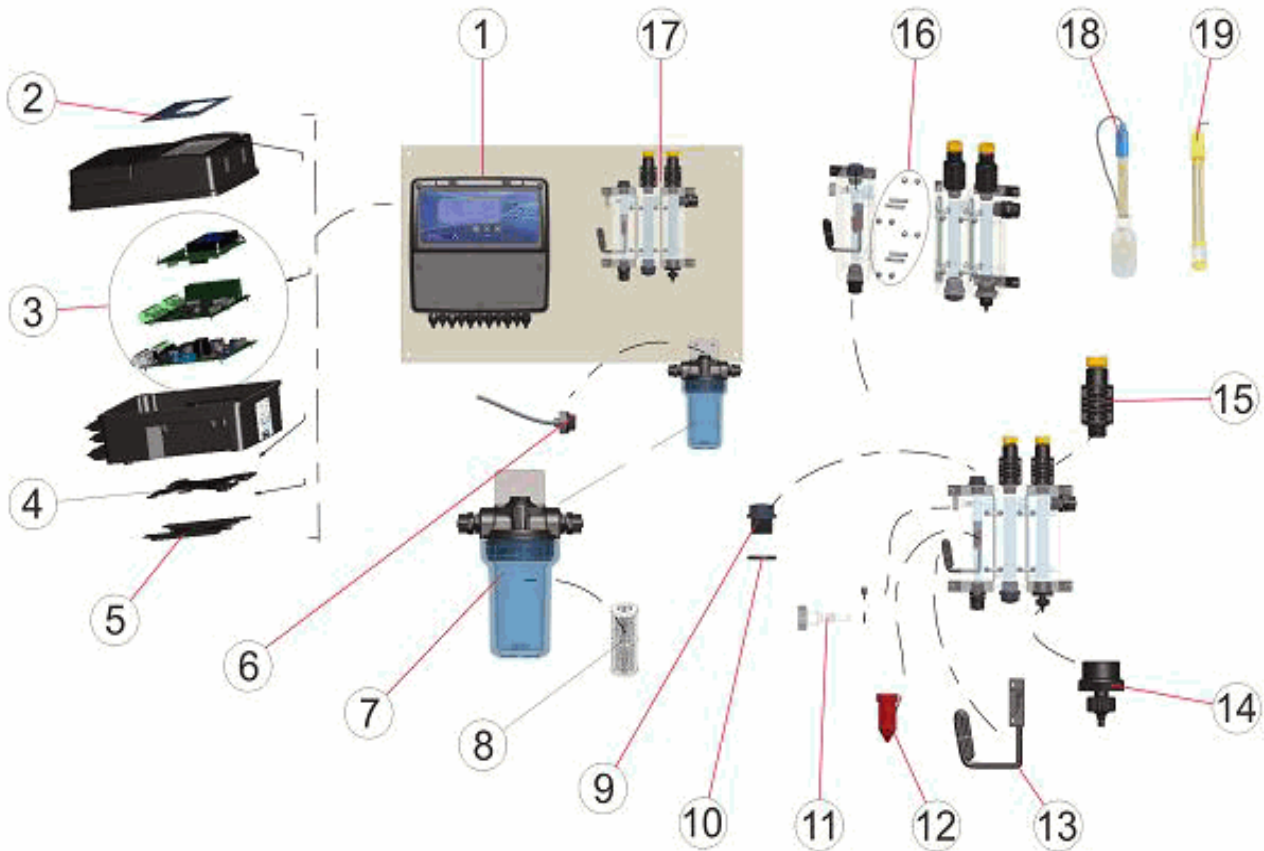

CODIGO **57141**

DESCRIPCION: **CONTROLLER 1 PLUS PH-RX NEGRO**

ESPAÑOL

POS	CODIGO	DESCRIPCION	POS	CODIGO	DESCRIPCION
1	57141R0100	CENTRALITA KONTROL 800 PH-RX	11	57142R0008	REGULADOR DE CAUDAL
2	57142R0001	CARATULA K800 ASTRAL POOL	12	27357R0002	FLOTADOR ROJO IMANTADO SERIE KONTROL
3	57141R0001	CIRCUITOS MANIBRA PH-RX	13	27354R0030	SENSOR DE FLUJO CON CABLE
4	57142R0002	SOPORTE CAJA CONTROL K800	14	57142R0009	VALVULA PURGA
5	36002R0008	PIE BOMBA	15	27883R0009	PORTASONDAS EN PVC MAXIMA TEM
6	57142R0003	SONDA DE TEMPERATURA	16	57142R0010	TORNILLOS DE UNION
7	57142R0004	CJTO. FILTRO	17	57141R0000	PROVETA PH - REDOX
8	27354R0019	FILTRO LAVABLE	18	* 36004	ELECTRODO DE PH
9	57142R0006	"TUERCA CONEXION 1/2" PVC"	19	* 36005	ELECTRODO DE RX
10	57142R0007	JUNTA TORICA			

FRANCAIS

POS	CODE	DESCRIPTION	POS	CODE	DESCRIPTION
1	57141R0100	BOÎTIER DE COMMANDE KONTROL 800 PH-RX	11	57142R0008	RÉGULATEUR DE DÉBIT
2	57142R0001	CACHE K800 ASTRAL POOL	12	27357R0002	FLOTTEUR ROUGE AIMANTÉ SÉRIE KONTROL
3	57141R0001	CIRCUITS DE MANŒUVRE PH-RX	13	27354R0030	CAPTEUR DE DÉBIT AVEC CÂBLE
4	57142R0002	SUPPORT BOÎTIER DE COMMANDE K800	14	57142R0009	VANNE DE PURGE
5	36002R0008	BASE POMPE	15	27883R0009	SUPPORT ELECTRODE
6	57142R0003	SONDE DE TEMPÉRATURE	16	57142R0010	VIS DE FIXATION
7	57142R0004	ENS. FILTRE	17	57141R0000	CYLINDRE PH-RX
8	27354R0019	FILTRE LAVABLE	18	* 36004	ELECTRODE DE PH
9	57142R0006	ÉCROU CONNEXION 1/2" PVC	19	* 36005	ELECTRODE DE RX
10	57142R0007	JOINT TORIQUE			