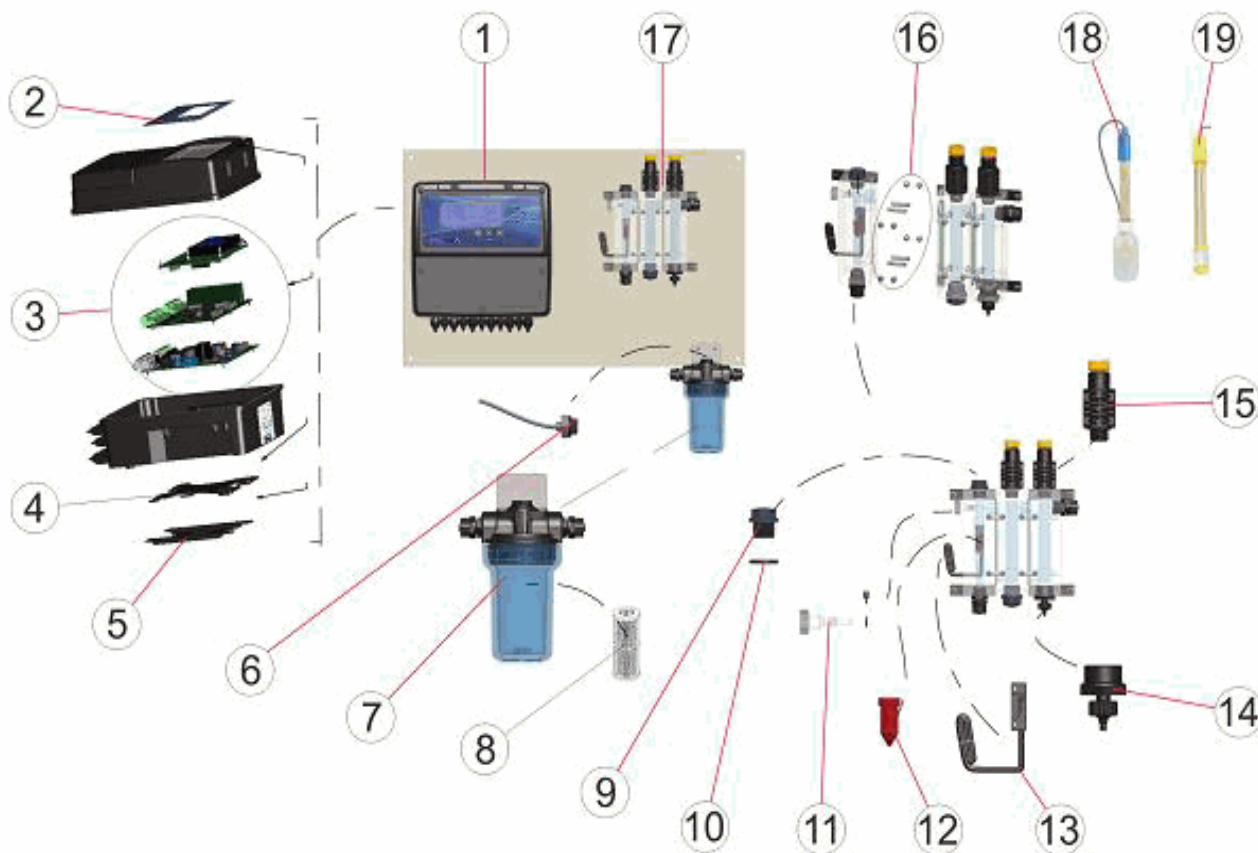

CODIGO **57141**

DESCRIPCION: **CONTROLLER 1 PLUS PH-RX NEGRO**

ESPAÑOL

POS	CODIGO	DESCRIPCION	POS	CODIGO	DESCRIPCION
1	57141R0100	CENTRALITA KONTROL 800 PH-RX	11	57142R0008	REGULADOR DE CAUDAL
2	57142R0001	CARATULA K800 ASTRAL POOL	12	27357R0002	FLOTADOR ROJO IMANTADO SERIE KONTROL
3	57141R0001	CIRCUITOS MANIBRA PH-RX	13	27354R0030	SENSOR DE FLUJO CON CABLE
4	57142R0002	SOPORTE CAJA CONTROL K800	14	57142R0009	VALVULA PURGA
5	36002R0008	PIE BOMBA	15	27883R0009	PORTASONDAS EN PVC MAXIMA TEM
6	57142R0003	SONDA DE TEMPERATURA	16	57142R0010	TORNILLOS DE UNION
7	57142R0004	CJTO. FILTRO	17	57141R0000	PROVETA PH - REDOX
8	27354R0019	FILTRO LAVABLE	18	* 36004	ELECTRODO DE PH
9	57142R0006	"TUERCA CONEXION 1/2" PVC"	19	* 36005	ELECTRODO DE RX
10	57142R0007	JUNTA TORICA			

FRANCAIS

POS	CODE	DESCRIPTION	POS	CODE	DESCRIPTION
1	57141R0100	BOÎTIER DE COMMANDE KONTROL 800 PH-RX	11	57142R0008	RÉGULATEUR DE DÉBIT
2	57142R0001	CACHE K800 ASTRAL POOL	12	27357R0002	FLOTTEUR ROUGE AIMANTÉ SÉRIE KONTROL
3	57141R0001	CIRCUITS DE MANŒUVRE PH-RX	13	27354R0030	CAPTEUR DE DÉBIT AVEC CÂBLE
4	57142R0002	SUPPORT BOÎTIER DE COMMANDE K800	14	57142R0009	VANNE DE PURGE
5	36002R0008	BASE POMPE	15	27883R0009	SUPPORT ELECTRODE
6	57142R0003	SONDE DE TEMPÉRATURE	16	57142R0010	VIS DE FIXATION
7	57142R0004	ENS. FILTRE	17	57141R0000	CYLINDRE PH-RX
8	27354R0019	FILTRE LAVABLE	18	* 36004	ELECTRODE DE PH
9	57142R0006	ÉCROU CONNEXION 1/2" PVC	19	* 36005	ELECTRODE DE RX
10	57142R0007	JOINT TORIQUE			