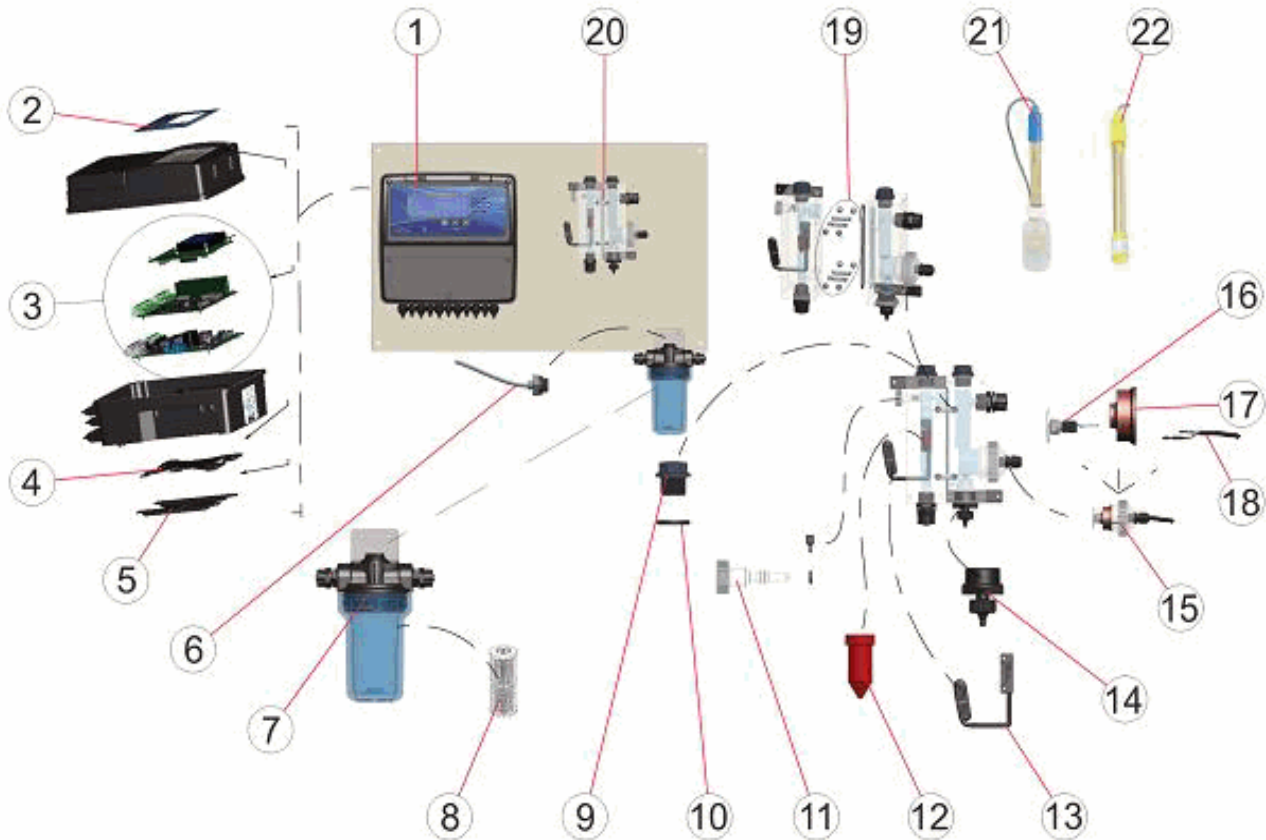

CODIGO **57144**

DESCRIPCION: **CONTROLLER KONTROL CL PLUS NEGRO**

ESPAÑOL

POS	CODIGO	DESCRIPCION	POS	CODIGO	DESCRIPCION
1	57144R0100	CENTRALITA KONTROL 800 CL	12	27357R0002	FLOTADOR ROJO IMANTADO SERIE KONTROL
2	57142R0001	CARATULA K800 ASTRAL POOL	13	27354R0030	SENSOR DE FLUJO CON CABLE
3	57144R0001	CIRCUITOS MANIBRA CL	14	57142R0009	VALVULA PURGA
4	57142R0002	SOPORTE CAJA CONTROL K800	15	57142R0011	CONJUNTO CLORADOR
5	36002R0008	PIE BOMBA	16	27354R0005	ELECTRODO PT
6	57142R0003	SONDA DE TEMPERATURA	17	27354R0020	ELECTRODO DE COBRE REPUESTO
7	57142R0004	CJTO. FILTRO	18	53983R0022	CABLE AMPEROMETRICO
8	27354R0019	FILTRO LAVABLE	19	57142R0010	TORNILLOS DE UNION
9	57142R0006	"TUERCA CONEXION 1/2" PVC"	20	57144R0000	PROVETA CL
10	57142R0007	JUNTA TORICA	21	* 36004	ELECTRODO DE PH
11	57142R0008	REGULADOR DE CAUDAL	22	* 36005	ELECTRODO DE RX

FRANCAIS

POS	CODE	DESCRIPTION	POS	CODE	DESCRIPTION
1	57144R0100	BOÎTIER DE COMMANDE KONTROL 800 CL	12	27357R0002	FLOTTEUR ROUGE AIMANTÉ SÉRIE KONTROL
2	57142R0001	CACHE K800 ASTRAL POOL	13	27354R0030	CAPTEUR DE DÉBIT AVEC CÂBLE
3	57144R0001	CIRCUITS DE MANŒUVRE CL	14	57142R0009	VANNE DE PURGE
4	57142R0002	SUPPORT BOÎTIER DE COMMANDE K800	15	57142R0011	ENSEMBLE CHLORINATEUR
5	36002R0008	BASE POMPE	16	27354R0005	ÉLECTRODE PT
6	57142R0003	SONDE DE TEMPÉRATURE	17	27354R0020	ÉLECTRODE EN CUIVRE DE RECHANGE
7	57142R0004	ENS. FILTRE	18	53983R0022	CÂBLE AMPÉROMÉTRIQUE
8	27354R0019	FILTRE LAVABLE	19	57142R0010	VIS DE FIXATION
9	57142R0006	ÉCROU CONNEXION 1/2" PVC	20	57144R0000	CYLINDRE CL
10	57142R0007	JOINT TORIQUE	21	* 36004	ELECTRODE DE PH
11	57142R0008	RÉGULATEUR DE DÉBIT	22	* 36005	ELECTRODE DE RX