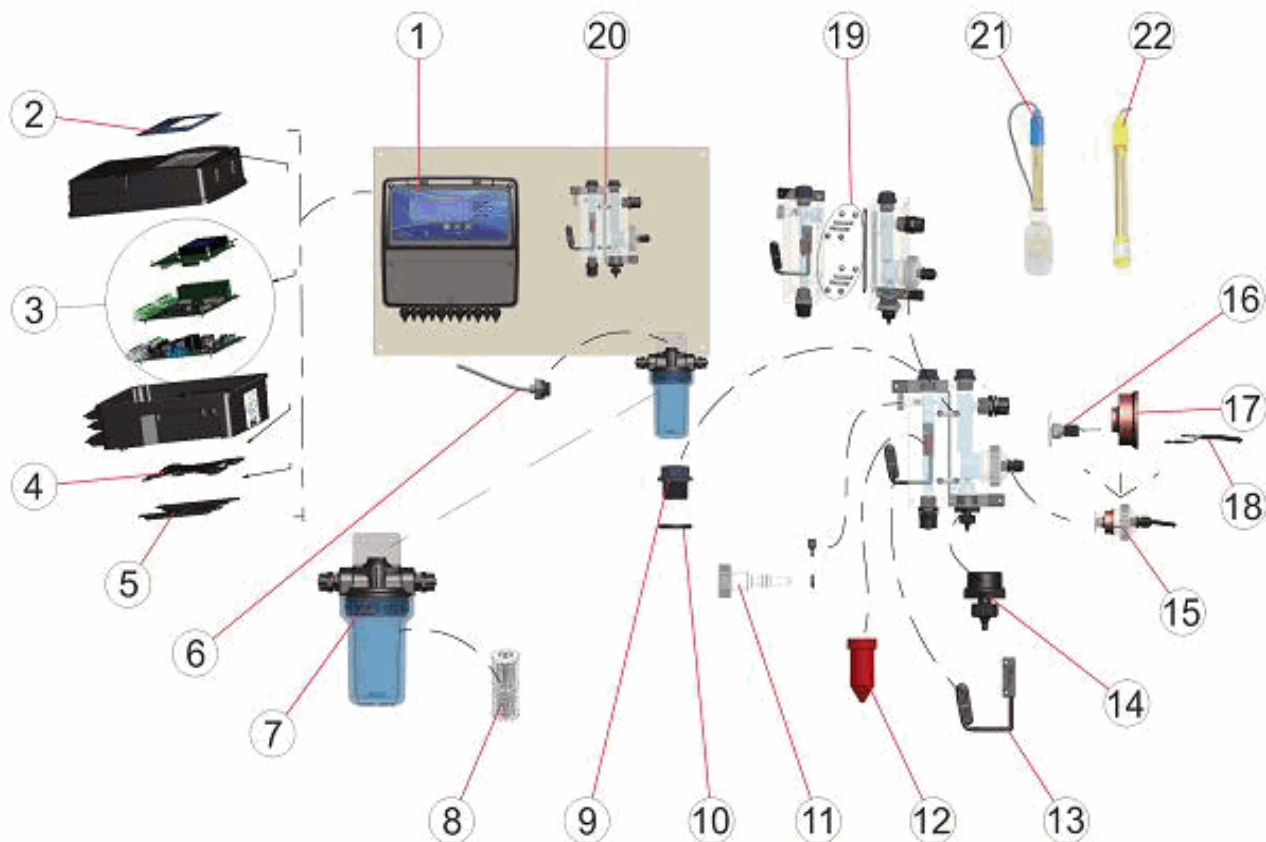

CODE **57144**

BESCHREIBUNG: **CONTROLLER CL**

HINWEISE

POS	CODE	HINWEISE
21	36004	PEDIR A POOL SUPLIER
22	36005	PEDIR A POOL SUPLIER

CODIGO **57144**

DESCRIÇÃO: **CONTROLLER CL**

PORTUGUES

POS	CODIGO	DESCRIÇÃO	POS	CODIGO	DESCRIÇÃO
1	57144R0100	UNIDADE DE CONTROLO CENTRAL KONTROL 800 CI	12	27357R0002	BOIA VERMELHA MAGNETIZADA SÉRIE KONTROL
2	57142R0001	PAINEL K800 ASTRAL POOL	13	27354R0030	SENSOR DE FLUXO COM CABO
3	57144R0001	CIRCUITOS DE CONTROLO CL	14	57142R0009	VÁLVULA DE PURGA
4	57142R0002	SUPORTE CAIXA CONTROLO K800	15	57142R0011	CONJUNTO CLORADOR
5	36002R0008	BASE BOMBA	16	27354R0005	ELÉCTRODO PT
6	57142R0003	SONDA DE TEMPERATURA	17	27354R0020	ELÉTRODO DE COBRE SOBRESSELENTE
7	57142R0004	CJTO. FILTRO	18	53983R0022	CABO AMPERIMÉTRICO
8	27354R0019	FILTRO LAVÁVEL	19	57142R0010	PARAFUSO DE FIXAÇÃO
9	57142R0006	"PORCA CONEXÃO 1/2" PVC"	20	57144R0000	CILINDRO CL
10	57142R0007	JUNTA TÓRICA	21	* 36004	SONDA PH
11	57142R0008	REGULADOR DE CAUDAL	22	* 36005	SONDA RX

CODIGO 57144

DESCRIÇÃO: CONTROLLER CL

OBSERVAÇÕES

POS	CODIGO	OBSERVAÇÕES
21	36004	PEDIR A POOL SUPLIER
22	36005	PEDIR A POOL SUPLIER