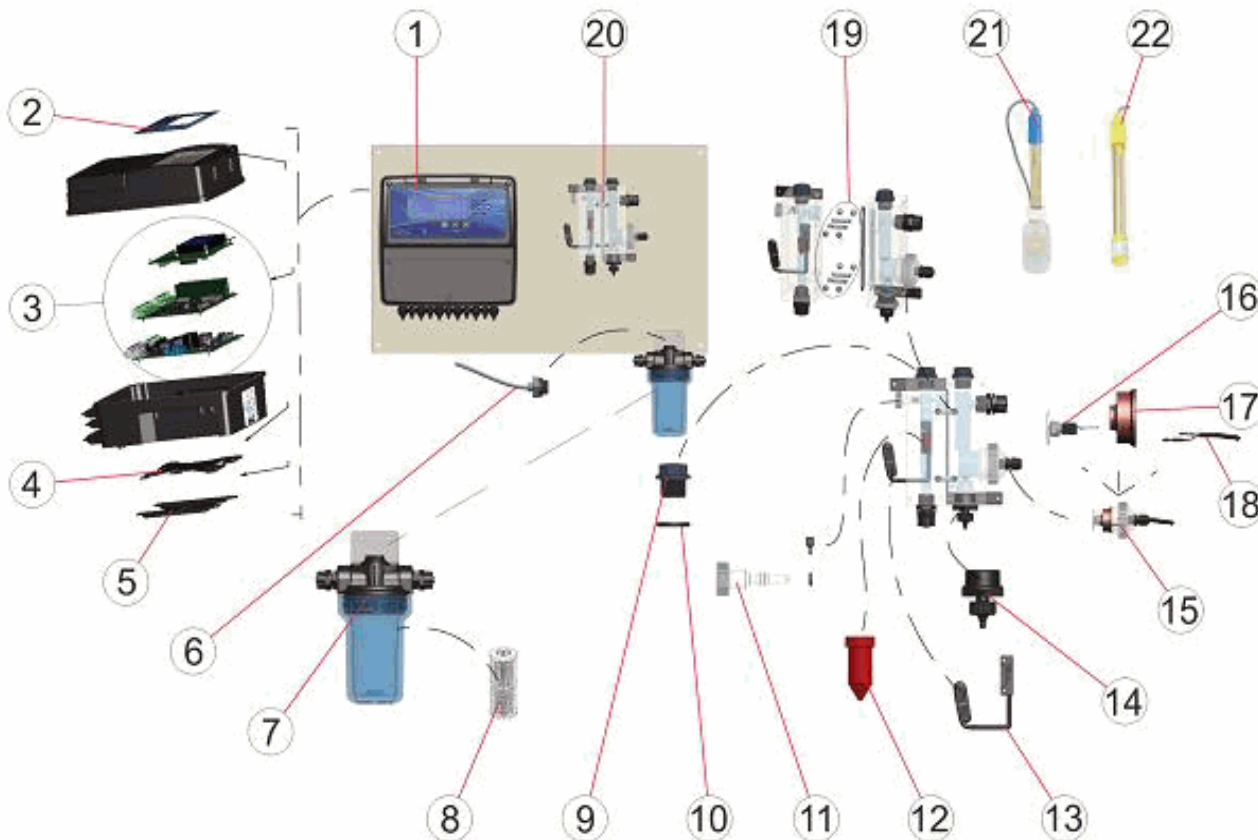

CODE **57144**

DESCRIPTION: **CONTROLLER CL**

OBSERVATIONS

POS	CODE	OBSERVATIONS
21	36004	PEDIR A POOL SUPLIER
22	36005	PEDIR A POOL SUPLIER

CODICE **57144**

DESCRIZIONE: **CONTROLLER CL**

ITALIANO

POS	CODICE	DESCRIZIONE	POS	CODICE	DESCRIZIONE
1	57144R0100	CENTRALINA KONTROL 800 CL	12	27357R0002	GALLEGGIANTE ROSSO MAGNETICO SERIE KONTR
2	57142R0001	MASCHERINA K800 ASTRAL POOL	13	27354R0030	SENSORE DI FLUSSO CON CAVO
3	57144R0001	CIRCUITI DI MANOVRA CL	14	57142R0009	VALVOLA SPURGO
4	57142R0002	SUPPORTO CASSA CONTROLLO K800	15	57142R0011	INSIEME CLORATORE
5	36002R0008	PIEDE POMPA	16	27354R0005	ELETTRODO PT
6	57142R0003	SONDA DI TEMPERATURA	17	27354R0020	ELETTRODO DI RAME RICAMBIO
7	57142R0004	INSIEME FILTRO	18	53983R0022	CAVO AMPEROMETRICO
8	27354R0019	FILTRO LAVABILE	19	57142R0010	VITI DI UNIONE
9	57142R0006	"DADO CONNESSIONE 1/2" PVC"	20	57144R0000	CILINDRO CL
10	57142R0007	GIUNTA TORICA	21	* 36004	ELETTRODO DI PH
11	57142R0008	REGOLATORE DI CAUDALE	22	* 36005	ELETTRODO DI RX

CODICE 57144

DESCRIZIONE: CONTROLLER CL

OSSERVAZIONI

POS	CODICE	OSSERVAZIONI
21	36004	PEDIR A POOL SUPLIER
22	36005	PEDIR A POOL SUPLIER

CODE **57144**

BESCHREIBUNG: **CONTROLLER CL**

DEUTSCH

POS	CODE	BESCHREIBUNG	POS	CODE	BESCHREIBUNG
1	57144R0100	ZENTRALES STEUERGERÄT KONTROL 800 CL	12	27357R0002	MAGNETISIERTER SCHWIMMTEIL ROT SERIE KONTROL
2	57142R0001	DECKBLATT K800 ASTRAL POOL	13	27354R0030	FLUSS-SENSOR MIT KABEL
3	57144R0001	STEUERUNGSSCHALTKREISE CL	14	57142R0009	ENTLÜFTUNGSVENTIL
4	57142R0002	GEHÄUSEHALTERUNG K800 CONTROLLER	15	57142R0011	CHLOR-SET
5	36002R0008	PUMPENBASIS	16	27354R0005	PT-ELEKTRODE
6	57142R0003	TEMPERATURSONDE	17	27354R0020	ERSATZ-KUPFERELEKTRODE
7	57142R0004	FILTERSET	18	53983R0022	AMPERIMETRISCHES KABEL
8	27354R0019	WASCHBARER FILTER	19	57142R0010	VERBINDUNGSSCHRAUBEN
9	57142R0006	"SCHRAUBENMUTTER ANSCHLUSS 1/2" PVC"	20	57144R0000	ZYLINDER CL
10	57142R0007	O-RING	21	* 36004	PH-ELEKTRODE
11	57142R0008	DURCHFLUSSREGLER	22	* 36005	RX-ELEKTRODE