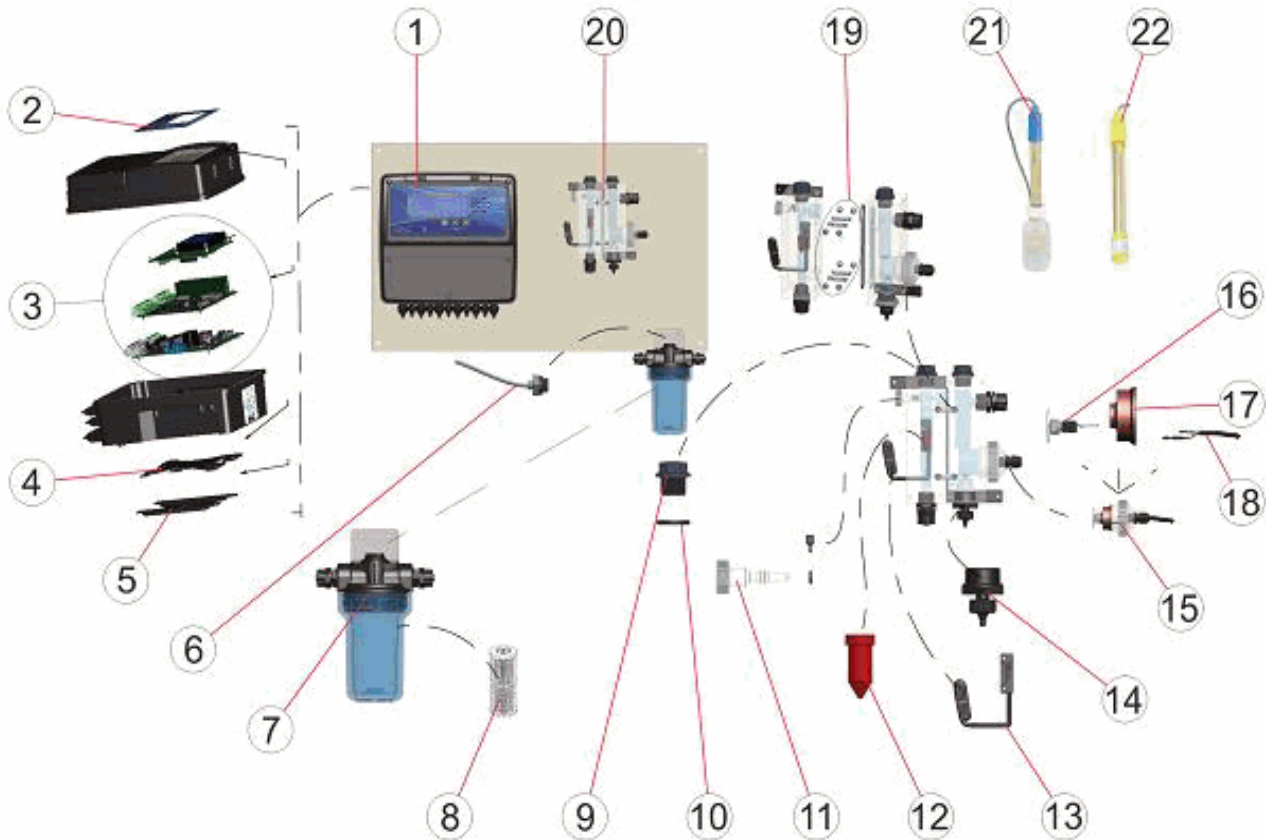

CODE **57144**

DESCRIPTION: **CONTROLLER CL**

OBSERVATIONS

POS	CODE	OBSERVATIONS
21	36004	PEDIR A POOL SUPLIER
22	36005	PEDIR A POOL SUPLIER

CODE **57144**

DESCRIPTION: **CONTROLLER CL**

ENGLISH

POS	CODE	DESCRIPTION	POS	CODE	DESCRIPTION
1	57144R0100	KONTROL 800 CL ASTRAL	12	27357R0002	KONTROL SERIES RED MAGNETIC FLOAT
2	57142R0001	FACE PANEL K800 ASTRAL POOL	13	27354R0030	FLOW SENSOR WITH CABLE
3	57144R0001	ELECTRICAL MAINBOARD KONTROL 800 CL	14	57142R0009	PURGE VALVE
4	57142R0002	BRACKET CONTROL BOX K800	15	57142R0011	CHLORINE HOLDER TRANSPARENT BODY
5	36002R0008	PUMP BASE	16	27354R0005	PT ELECTRODE
6	57142R0003	TEMPERATURA PROBE	17	27354R0020	SPARE COPPER ELECTRODE
7	57142R0004	FILTER KIT	18	53983R0022	CHLORINE CABLE
8	27354R0019	WASHABLE FILTER	19	57142R0010	METALLIC CONNECTIONS
9	57142R0006	"CONNECTION NUT 1/2"" PVC"	20	57144R0000	MODULAR PROBE HOLDERPH AND CL
10	57142R0007	O-RING	21	* 36004	PH ELECTRODE
11	57142R0008	FLOW REGULATOR	22	* 36005	RX ELECTRODE

CODE **57144**

DESCRIPTION: **CONTROLLER CL**

OBSERVATIONS

POS	CODE	OBSERVATIONS
21	36004	PEDIR A POOL SUPLIER
22	36005	PEDIR A POOL SUPLIER

CODICE **57144**

DESCRIZIONE: **CONTROLLER CL**

ITALIANO

POS	CODICE	DESCRIZIONE	POS	CODICE	DESCRIZIONE
1	57144R0100	CENTRALINA KONTROL 800 CL	12	27357R0002	GALLEGGIANTE ROSSO MAGNETICO SERIE KONTR
2	57142R0001	MASCHERINA K800 ASTRAL POOL	13	27354R0030	SENSORE DI FLUSSO CON CAVO
3	57144R0001	CIRCUITI DI MANOVRA CL	14	57142R0009	VALVOLA SPURGO
4	57142R0002	SUPPORTO CASSA CONTROLLO K800	15	57142R0011	INSIEME CLORATORE
5	36002R0008	PIEDE POMPA	16	27354R0005	ELETTRODO PT
6	57142R0003	SONDA DI TEMPERATURA	17	27354R0020	ELETTRODO DI RAME RICAMBIO
7	57142R0004	INSIEME FILTRO	18	53983R0022	CAVO AMPEROMETRICO
8	27354R0019	FILTRO LAVABILE	19	57142R0010	VITI DI UNIONE
9	57142R0006	"DADO CONNESSIONE 1/2" PVC"	20	57144R0000	CILINDRO CL
10	57142R0007	GIUNTA TORICA	21	* 36004	ELETTRODO DI PH
11	57142R0008	REGOLATORE DI CAUDALE	22	* 36005	ELETTRODO DI RX