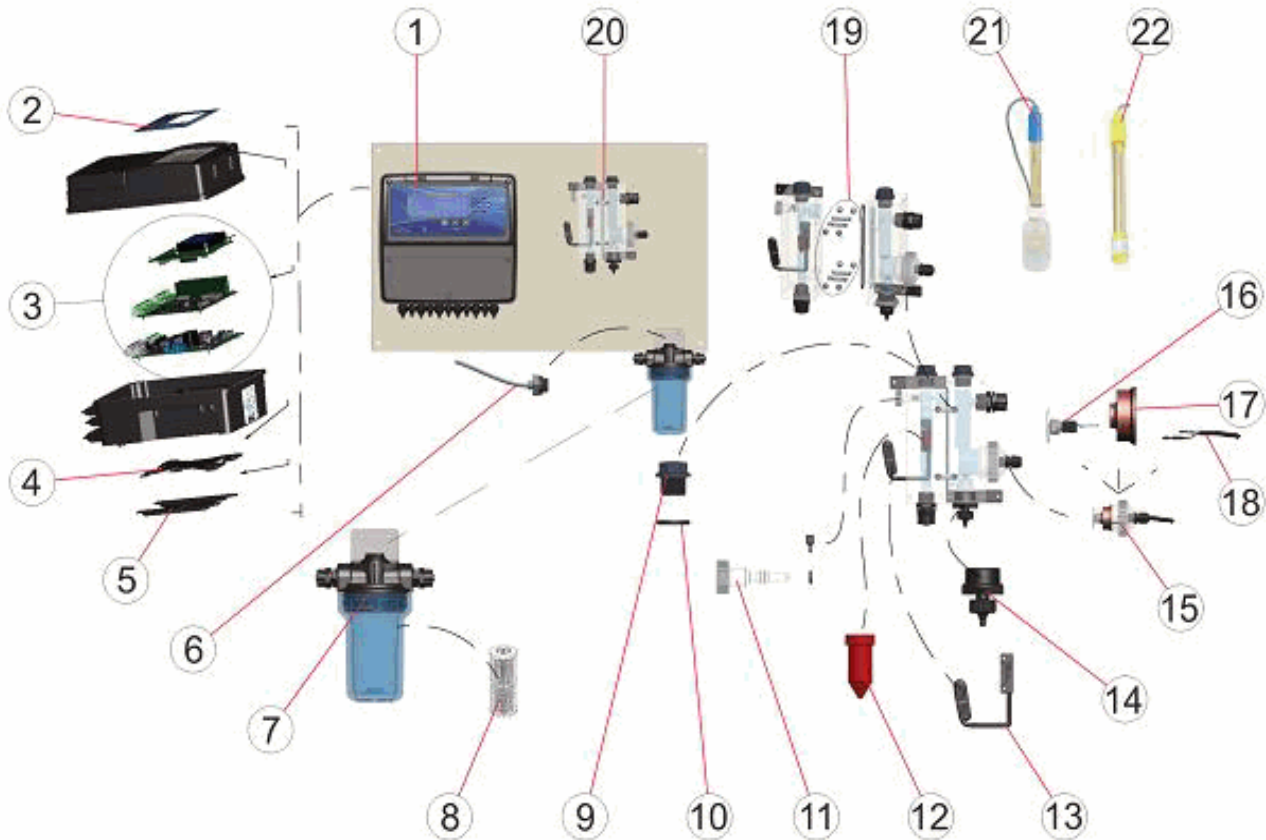

CODICE 57144

DESCRIZIONE: CONTROLLER CL

OSSERVAZIONI

POS	CODICE	OSSERVAZIONI
21	36004	PEDIR A POOL SUPLIER
22	36005	PEDIR A POOL SUPLIER

CODE **57144**

BESCHREIBUNG: **CONTROLLER CL**

DEUTSCH

POS	CODE	BESCHREIBUNG	POS	CODE	BESCHREIBUNG
1	57144R0100	ZENTRALES STEUERGERÄT KONTROL 800 CL	12	27357R0002	MAGNETISIERTER SCHWIMMTEIL ROT SERIE KONTROL
2	57142R0001	DECKBLATT K800 ASTRAL POOL	13	27354R0030	FLUSS-SENSOR MIT KABEL
3	57144R0001	STEUERUNGSSCHALTKREISE CL	14	57142R0009	ENTLÜFTUNGSVENTIL
4	57142R0002	GEHÄUSEHALTERUNG K800 CONTROLLER	15	57142R0011	CHLOR-SET
5	36002R0008	PUMPENBASIS	16	27354R0005	PT-ELEKTRODE
6	57142R0003	TEMPERATURSONDE	17	27354R0020	ERSATZ-KUPFERELEKTRODE
7	57142R0004	FILTERSET	18	53983R0022	AMPERIMETRISCHES KABEL
8	27354R0019	WASCHBARER FILTER	19	57142R0010	VERBINDUNGSSCHRAUBEN
9	57142R0006	"SCHRAUBENMUTTER ANSCHLUSS 1/2" PVC"	20	57144R0000	ZYLINDER CL
10	57142R0007	O-RING	21	* 36004	PH-ELEKTRODE
11	57142R0008	DURCHFLUSSREGLER	22	* 36005	RX-ELEKTRODE

CODE **57144**

BESCHREIBUNG: **CONTROLLER CL**

HINWEISE

POS	CODE	HINWEISE
21	36004	PEDIR A POOL SUPLIER
22	36005	PEDIR A POOL SUPLIER

CODIGO **57144**

DESCRIÇÃO: **CONTROLLER CL**

PORTUGUES

POS	CODIGO	DESCRIÇÃO	POS	CODIGO	DESCRIÇÃO
1	57144R0100	UNIDADE DE CONTROLO CENTRAL KONTROL 800 CI	12	27357R0002	BOIA VERMELHA MAGNETIZADA SÉRIE KONTROL
2	57142R0001	PAINEL K800 ASTRAL POOL	13	27354R0030	SENSOR DE FLUXO COM CABO
3	57144R0001	CIRCUITOS DE CONTROLO CL	14	57142R0009	VÁLVULA DE PURGA
4	57142R0002	SUPORTE CAIXA CONTROLO K800	15	57142R0011	CONJUNTO CLORADOR
5	36002R0008	BASE BOMBA	16	27354R0005	ELÉCTRODO PT
6	57142R0003	SONDA DE TEMPERATURA	17	27354R0020	ELÉTRODO DE COBRE SOBRESSELENTE
7	57142R0004	CJTO. FILTRO	18	53983R0022	CABO AMPERIMÉTRICO
8	27354R0019	FILTRO LAVÁVEL	19	57142R0010	PARAFUSO DE FIXAÇÃO
9	57142R0006	"PORCA CONEXÃO 1/2" PVC"	20	57144R0000	CILINDRO CL
10	57142R0007	JUNTA TÓRICA	21	* 36004	SONDA PH
11	57142R0008	REGULADOR DE CAUDAL	22	* 36005	SONDA RX