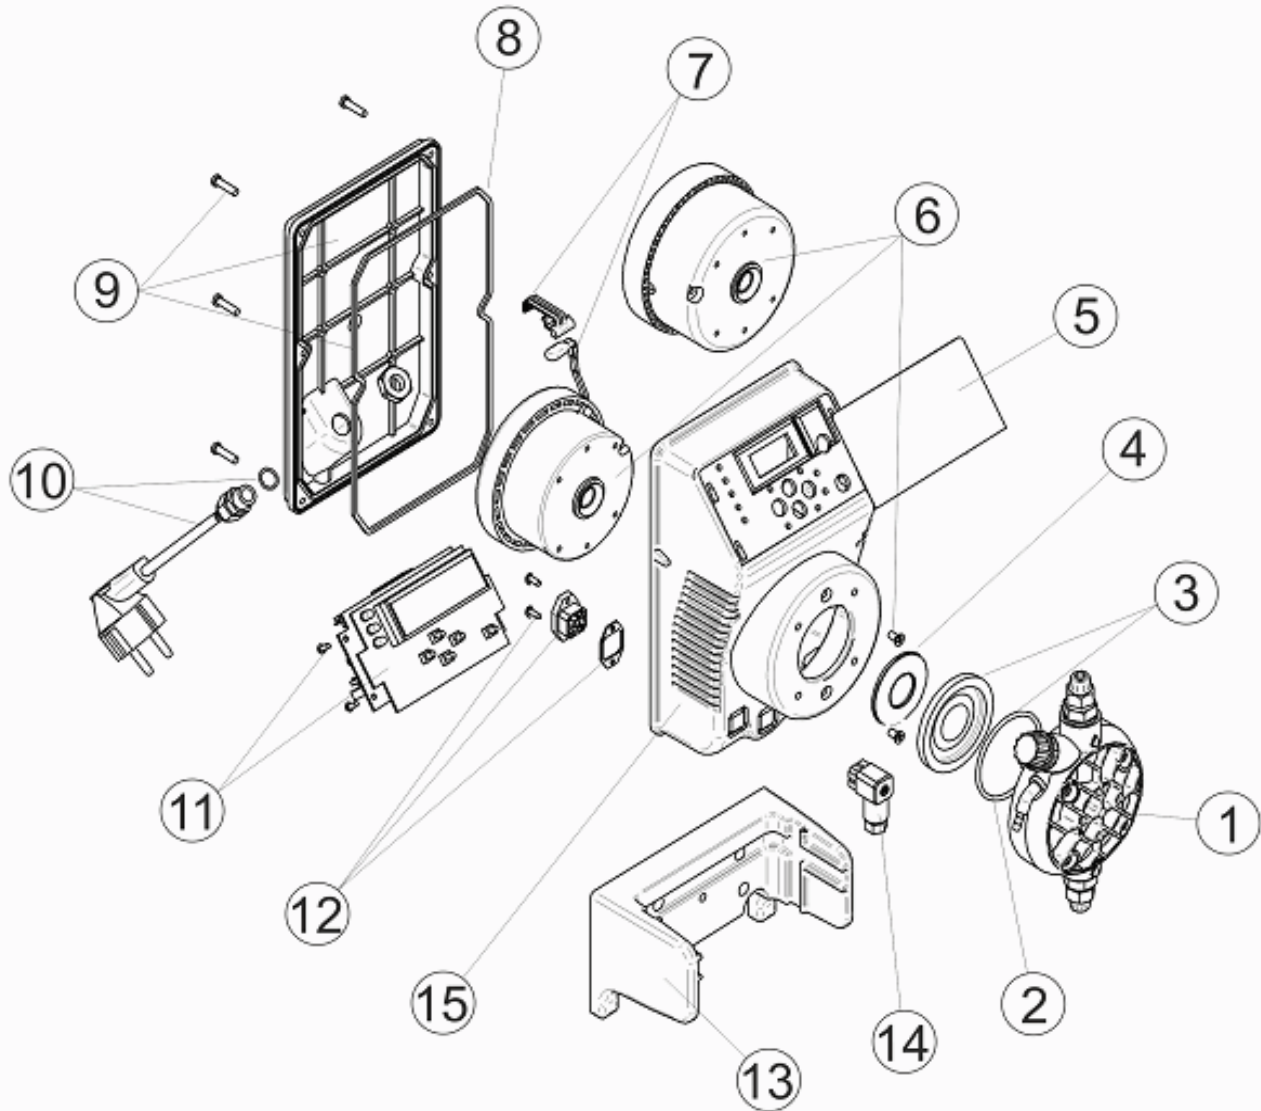

CODE **57171, 57172, 57173**

BESCHREIBUNG: **PUMPE EXACTUS CL/M**

DEUTSCHE

POS	CODE	BESCHREIBUNG	POS	CODE	BESCHREIBUNG
1	4408031205	KOPFSTÜCK KOMPLETT	7	4408032305	BEFESTIGUNG UND THERMOSTAT 110°
2	4408030111	O-RING KOPFSTÜCK	8	4408032302	DECKELDICHUNG 2009
3	4408030023	MEMBRANE 5-10 L.	9	4408030025	DECKEL GEHÄUSE HINTEN
4	4408030531	DOSIERKOPF DICHTUNG 5L 7KG	10	4408031221	KABEL DOSIERPUMPE
4	4408031119	DOSIERKOPF DICHTUNG 2L 5KG - 2L 10KG - 5L 10KG	11	4408032702	PLATINE DOSIERPUMPE CL/M 2009
4	4408031121	DOSIERKOPF DICHTUNG 10L 5KG	12	4408032703	ANSCHLUSS-STECKER
5	4408030031	TOUCHSCREEN BEDIENFELD CL/M	13	4408032303	PUMPENHALTERUNG 2009
6	4408030118	ELEKTROMAGNET KOMPLETT 5L 7KG	14	4408031729	ANSCHLUSS NIVEAU
6	4408031114	ELEKTROMAGNET 5L 10KG	15	57174R0001	GEHÄUSE DOSIERPUMPE EXACTUS
6	4408030517	ELEKTROMAGNET 10L 5KG			

CODE **57171, 57172, 57173**

DESCRIPTION: **EXACTUS PUMP CL/M**

ENGLISH

POS	CODE	DESCRIPTION	POS	CODE	DESCRIPTION
1	4408031205	COMPLETE HEAD ASSEMBLY	7	4408032305	SUPPORT AND THERMOSTAT 110°
2	4408030111	HEAD O RING	8	4408032302	LID GASKET 2009
3	4408030023	5-10 L. DIAPHRAM	9	4408030025	PUMP REAR COVER
4	4408030531	PISTON WASHER 5L 7KG	10	4408031221	SUPPLY CABLE
4	4408031119	PISTON WASHER 2L 5KG - 2L 10KG - 5L 10KG	11	4408032702	ELECTRONIC CIRCUIT CL/M 2009.
4	4408031121	PISTON WASHER 10L 5KG	12	4408032703	MALE CONNECTOR
5	4408030031	TOUCH SCREEN PANEL CL/M	13	4408032303	PUMP SUPPORT 2009
6	4408030118	ELECTROMAGNET ASSEMBLY COMPLETEO 5L 7KG	14	4408031729	FEMALE CONNECTOR BCN
6	4408031114	ELECTROMAGNET 5L 10KG	15	57174R0001	EXACTUS PUMP BOX
6	4408030517	ELECTROMAGNET 10L 5KG			