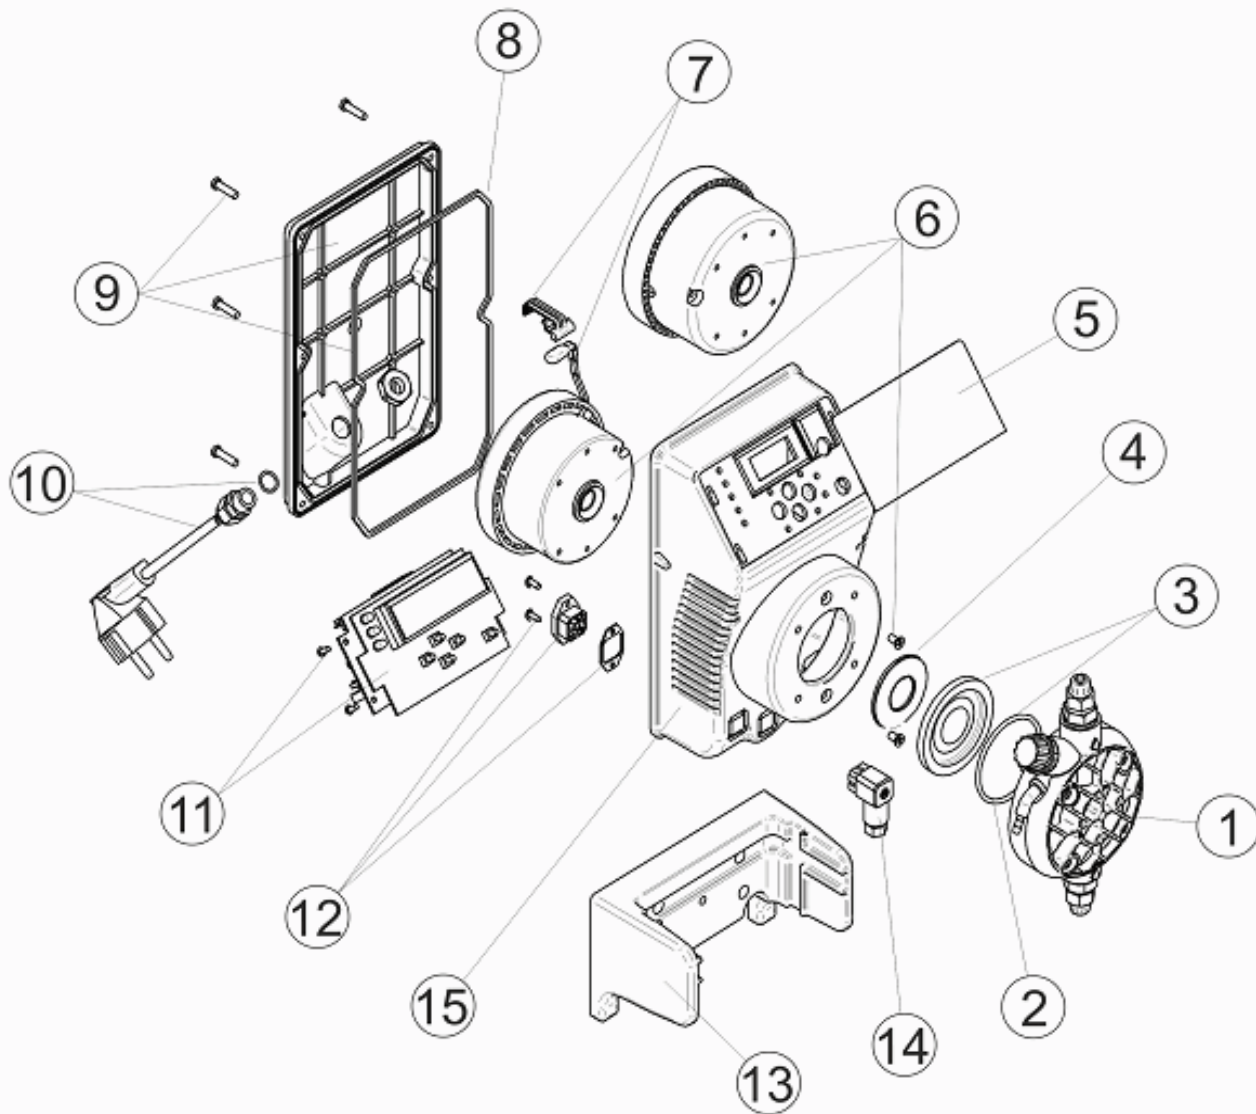

CODIGO **57171, 57172, 57173**

DESCRIPCION: **BOMBA EXACTUS CL/M**

ESPAÑOL

POS	CODIGO	DESCRIPCION	POS	CODIGO	DESCRIPCION
1	4408031205	CABEZAL COMPLETO	7	4408032305	SOPORTE MAS TERMOSTADO 110°
2	4408030111	JUNTA TORICA CABEZAL	8	4408032302	JUNTA POSTERIOR CAJA EXACTUS 2009
3	4408030023	DIAFRAGMA 5-10 L.	9	4408030025	TAPA POSTERIOR EXACTUS CON JUNTA
4	4408030531	ARANDELA PISTON 5L 7KG	10	4408031221	CABLE ALIMENTACION
4	4408031119	ARANDELA PISTON 2L 5KG - 2L 10KG - 5L 10KG	11	4408032702	CIRCUITO ELECTRONICO CL/M 2009
4	4408031121	ARANDELA PISTON 10L 5KG	12	4408032703	CONECTOR MACHO Sonda DE CLORO CL/M
5	4408030031	PANEL TACTIL CL/M	13	4408032303	SOPORTE EXACTUS 2009
6	4408030118	ELECTROIMAN COMPLETO 5L 7KG	14	4408031729	CONECTOR DE NIVEL
6	4408031114	ELECTROIMAN 5L 10KG	15	57174R0001	CAJA EXACTUS
6	4408030517	ELECTROIMAN 10L 5KG			

CODE **57171, 57172, 57173**

DESCRIPTION: **POMPE EXACTUS CL/M**

FRANCAIS

POS	CODE	DESCRIPTION	POS	CODE	DESCRIPTION
1	4408031205	TETE COMPLET	7	4408032305	SUPPORT + THERMOSTAT DE 110 °
2	4408030111	JOINT TORIQUE TETE	8	4408032302	JOINT ARRIERE 2009
3	4408030023	DIAPHRAGME 5-10 L.	9	4408030025	COUVERCLE POMPE EXACTUS
4	4408030531	RONDELLE PISTON 5L 7KG	10	4408031221	CABLE ALIMENTATION
4	4408031119	RONDELLE PISTON 2L 5KG - 2L 10KG - 5L 10KG	11	4408032702	CIRCUIT ELECTRONIQUE CL/M 2009
4	4408031121	RONDELLE PISTON 10L 5KG	12	4408032703	CONNECTEUR MÂLE
5	4408030031	TABEAU DE CONTROLE TACTILE CL/M	13	4408032303	SUPPORT DE POMPE EXACTUS 2009
6	4408030118	ELECTROAIMANT COMPLETO 5L 7KG	14	4408031729	CONECTEUR DE NIVEAU
6	4408031114	ELECTROAIMANT 5L 10KG	15	57174R0001	BOITIER DE POMPE EXACTUS
6	4408030517	ELECTROAIMANT 10L 5KG			