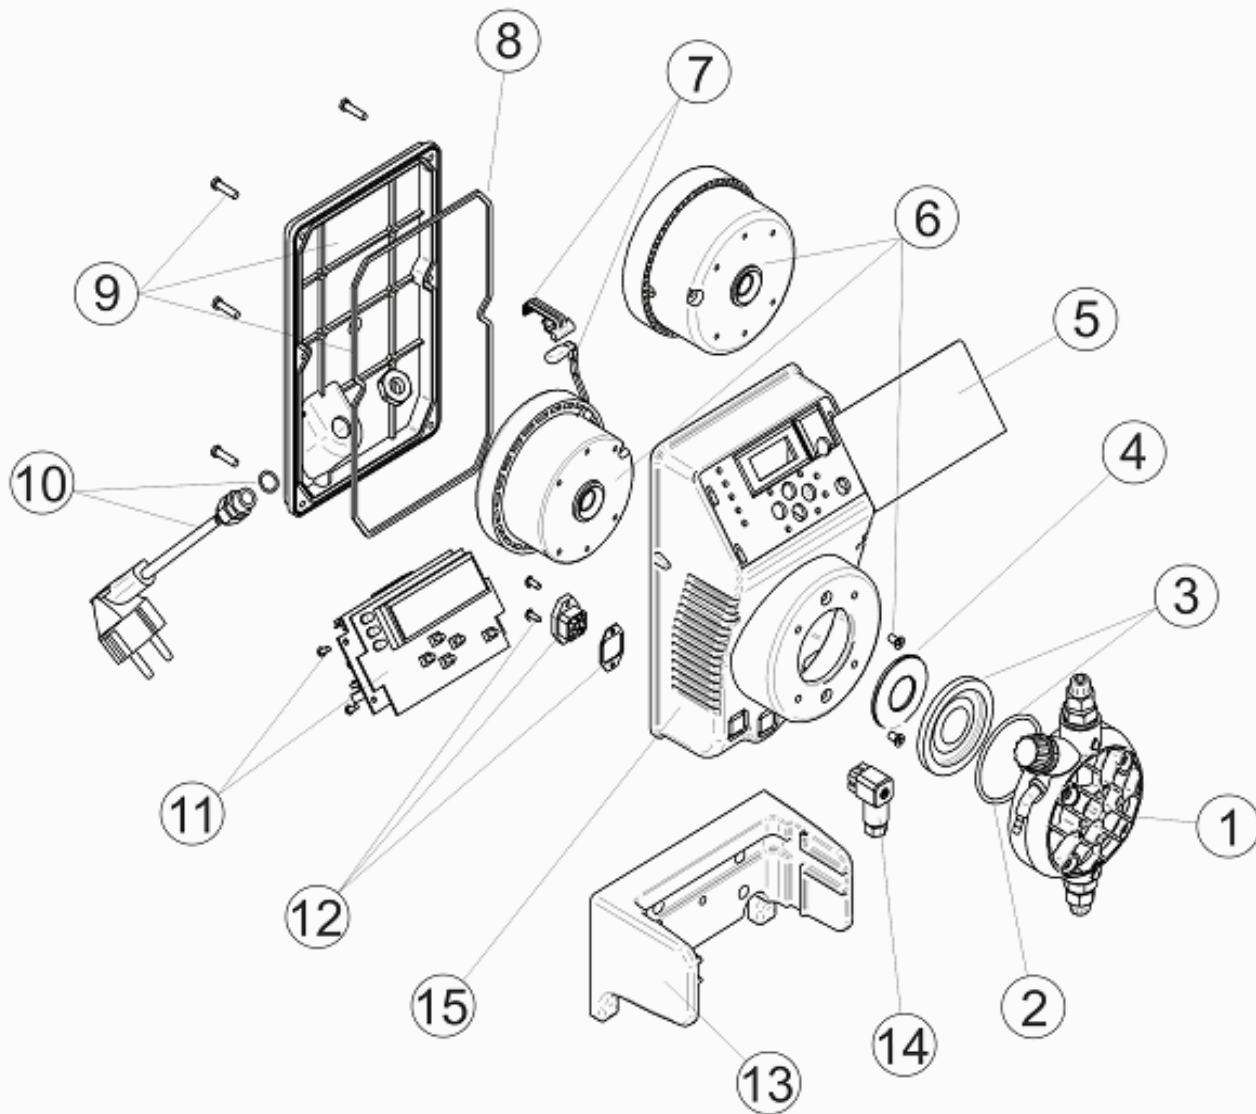

CODE **57171, 57172, 57173**

DESCRIPTION: **EXACTUS PUMP CL/M**

ENGLISH

POS	CODE	DESCRIPTION	POS	CODE	DESCRIPTION
1	4408031205	COMPLETE HEAD ASSEMBLY	7	4408032305	SUPPORT AND THERMOSTAT 110°
2	4408030111	HEAD O RING	8	4408032302	LID GASKET 2009
3	4408030023	5-10 L. DIAPHRAM	9	4408030025	PUMP REAR COVER
4	4408030531	PISTON WASHER 5L 7KG	10	4408031221	SUPPLY CABLE
4	4408031119	PISTON WASHER 2L 5KG - 2L 10KG - 5L 10KG	11	4408032702	ELECTRONIC CIRCUIT CL/M 2009.
4	4408031121	PISTON WASHER 10L 5KG	12	4408032703	MALE CONNECTOR
5	4408030031	TOUCH SCREEN PANEL CL/M	13	4408032303	PUMP SUPPORT 2009
6	4408030118	ELECTROMAGNET ASSEMBLY COMPLETEO 5L 7KG	14	4408031729	FEMALE CONNECTOR BCN
6	4408031114	ELECTROMAGNET 5L 10KG	15	57174R0001	EXACTUS PUMP BOX
6	4408030517	ELECTROMAGNET 10L 5KG			

CODIGO **57171, 57172, 57173**

DESCRIPCION: **BOMBA EXACTUS CL/M**

ESPAÑOL

POS	CODIGO	DESCRIPCION	POS	CODIGO	DESCRIPCION
1	4408031205	CABEZAL COMPLETO	7	4408032305	SOPORTE MAS TERMOSTADO 110°
2	4408030111	JUNTA TORICA CABEZAL	8	4408032302	JUNTA POSTERIOR CAJA EXACTUS 2009
3	4408030023	DIAFRAGMA 5-10 L.	9	4408030025	TAPA POSTERIOR EXACTUS CON JUNTA
4	4408030531	ARANDELA PISTON 5L 7KG	10	4408031221	CABLE ALIMENTACION
4	4408031119	ARANDELA PISTON 2L 5KG - 2L 10KG - 5L 10KG	11	4408032702	CIRCUITO ELECTRONICO CL/M 2009
4	4408031121	ARANDELA PISTON 10L 5KG	12	4408032703	CONECTOR MACHO Sonda DE CLORO CL/M
5	4408030031	PANEL TACTIL CL/M	13	4408032303	SOPORTE EXACTUS 2009
6	4408030118	ELECTROIMAN COMPLETO 5L 7KG	14	4408031729	CONECTOR DE NIVEL
6	4408031114	ELECTROIMAN 5L 10KG	15	57174R0001	CAJA EXACTUS
6	4408030517	ELECTROIMAN 10L 5KG			