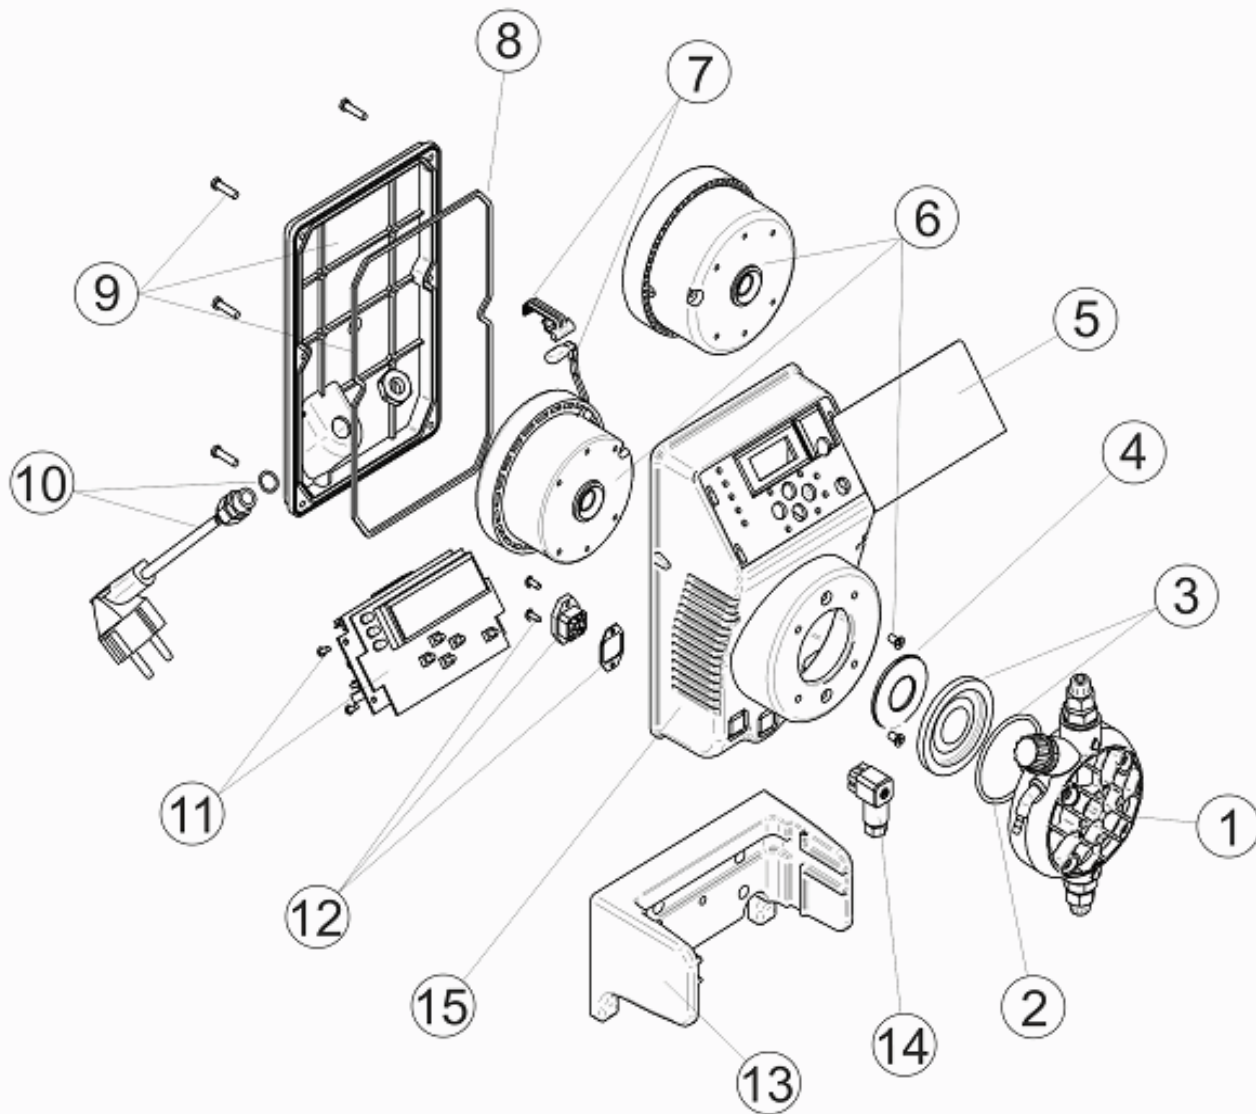

CODE **57171, 57172, 57173**

DESCRIPTION: **POMPE EXACTUS CL/M**

FRANCAIS

POS	CODE	DESCRIPTION	POS	CODE	DESCRIPTION
1	4408031205	TETE COMPLET	7	4408032305	SUPPORT + THERMOSTAT DE 110 °
2	4408030111	JOINT TORIQUE TETE	8	4408032302	JOINT ARRIERE 2009
3	4408030023	DIAPHRAGME 5-10 L.	9	4408030025	COUVERCLE POMPE EXACTUS
4	4408030531	RONDELLE PISTON 5L 7KG	10	4408031221	CABLE ALIMENTATION
4	4408031119	RONDELLE PISTON 2L 5KG - 2L 10KG - 5L 10KG	11	4408032702	CIRCUIT ELECTRONIQUE CL/M 2009
4	4408031121	RONDELLE PISTON 10L 5KG	12	4408032703	CONNECTEUR MÂLE
5	4408030031	TABEAU DE CONTROLE TACTILE CL/M	13	4408032303	SUPPORT DE POMPE EXACTUS 2009
6	4408030118	ELECTROAIMANT COMPLETO 5L 7KG	14	4408031729	CONECTEUR DE NIVEAU
6	4408031114	ELECTROAIMANT 5L 10KG	15	57174R0001	BOITIER DE POMPE EXACTUS
6	4408030517	ELECTROAIMANT 10L 5KG			

CODICE **57171, 57172, 57173**

DESCRIZIONE: **POMPA EXACTUS CL/M**

ITALIANO

POS	CODICE	DESCRIZIONE	POS	CODICE	DESCRIZIONE
1	4408031205	TESTA COMPLETA	7	4408032305	SUPPORTO + TERMOSTATO 110°
2	4408030111	O-RING PER TESTA	8	4408032302	GUARNIZIONE COPERCHIO EXACTUS 2009
3	4408030023	DIAFRAMMA 5-10 L.	9	4408030025	COPRIVENTOLA POMPA EXACTUS
4	4408030531	RONDELLA PISTONE 5L 7KG	10	4408031221	CAVO DI ALIMENTAZIONE
4	4408031119	RONDELLA PISTONE 2L 5KG - 2L 10KG - 5L 10KG	11	4408032702	CIRCUITO ELETTRONICO CL/M 2009
4	4408031121	RONDELLA PISTONE 10L 5KG	12	4408032703	CONNETTORE MASCHIO
5	4408030031	PANNELLO DIGITALE CL/M	13	4408032303	SUPPORTO POMPA EXACTUS 2009
6	4408030118	ELETTROCALAMITA COMPLETA 5L 7KG	14	4408031729	CONNETTORE DI LIVELLO
6	4408031114	ELETTROCALAMITA 5L 10KG	15	57174R0001	CASSA POMPA EXACTUS
6	4408030517	ELETTROCALAMITA 10L 5KG			