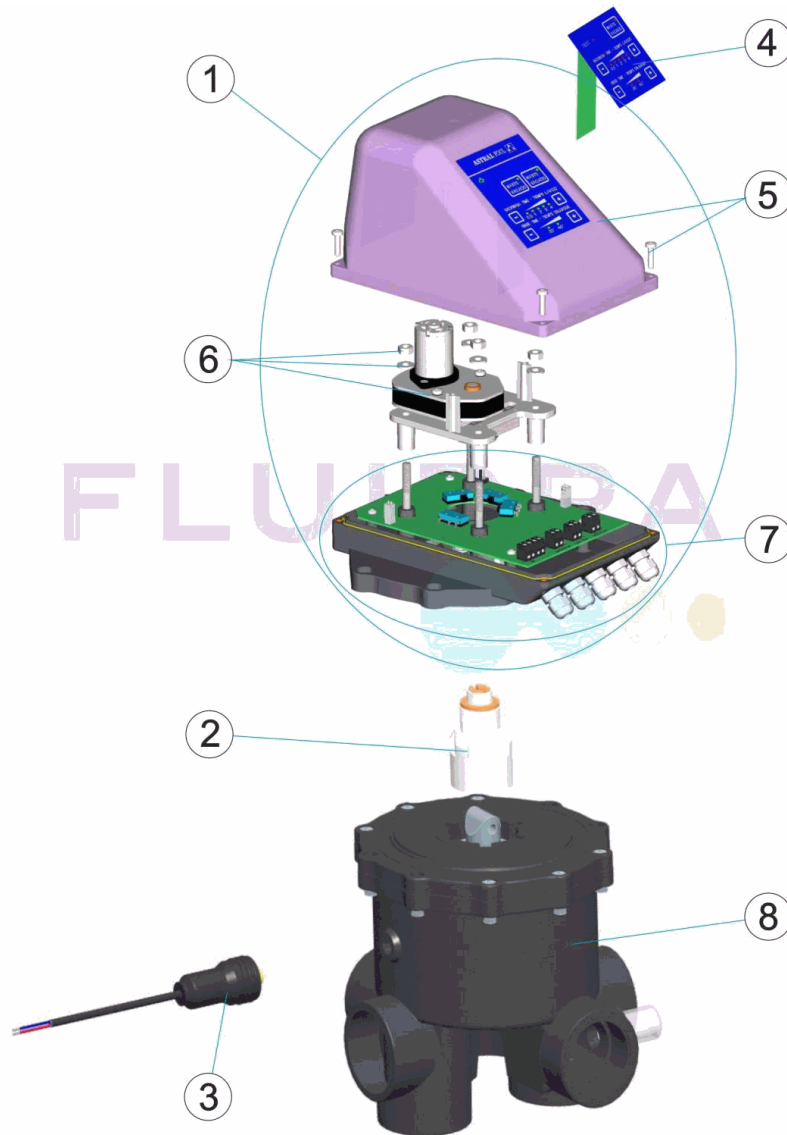

CODE **57186, 57187**

DESCRIPTION: **SÉLECTEUR 1 1/2" & 2" AUTOMATIQUE**

**OBSERVATIONS**

POS	CODE	OBSERVATIONS
1	4404121503	POUR: 57186
1	4404121506	POUR: 57187
3	4404121501	POUR: 57186
3	4404122709	POUR: 57187
5	4404120048	POUR: 57186
5	4404120051	POUR: 57187
7	4404120050	POUR: 57186
7	4404120052	POUR: 57187
8	00599AUTO	POUR: 57186
8	07444AUTO	POUR: 57187

CODE **57186, 57187**

DESCRIPTION: **AUTOMATIC MULTIPOINT VALVE 1 1/2" & 2"**

**ENGLISH**

POS	CODE	DESCRIPTION	POS	CODE	DESCRIPTION
1	* 4404121503	ACTUATOR SET VSA. BASIC 1 1/2"	5	* 4404120051	ACTUATOR BOX COVER SET 2"
1	* 4404121506	ACTUATOR SET BASIC 2"	6	4404120049	GEARED MOTOR SUPPORT SET
2	4404121502	CATCH LEVER UNIT	7	* 4404120050	ACTUATOR BASE SET 1 1/2"
3	* 4404121501	PRESSURE CONTROL UNIT + WASHER + CABLE 1 1"	7	* 4404120052	ACTUATOR BASE SET 2"
3	* 4404122709	PRESSURE CONTROL UNIT + WASHER + CABLE 2"	8	* 00599AUTO	AUTOMATIC MULTIPOINT VALVE 1 1/2"
4	4404120045	MEMBRANE KEYBOARD	8	* 07444AUTO	AUTOMATIC MULTIPOINT VALVE 2"
5	* 4404120048	ACTUATOR BOX COVER SET 1 1/2"			

CODICE **57186, 57187**

DESCRIZIONE: **VALVOLA SELETRICE AUTOMATICA 1 1/2" & 2"**

**ITALIANO**

POS	CODICE	DESCRIZIONE	POS	CODICE	DESCRIZIONE
1	* 4404121503	ACTUATORE VALVOLA SELETRICE AUTOMATICA I	5	* 4404120051	SET TAPPO SCATOLA ATTUATORE 2"
1	* 4404121506	KIT ACTUATORE VALVOLA SELETRICE AUTOMATI	6	4404120049	SET SUPPORTO MOTORIDUTTORE
2	4404121502	KIT LEVA	7	* 4404120050	SET BASE ATTUATORE 1 1/2"
3	* 4404121501	KIT PRESSOSTATO + RONDELLA + CAVO 1 1/2"	7	* 4404120052	SET BASE ATTUATORE 2"
3	* 4404122709	KIT PRESSOSTATO + RONDELLA + CAVO 2"	8	* 00599AUTO	VALVOLA SELETRICE AUTOMATICA 1 1/2"
4	4404120045	TASTIERA A MEMBRANA	8	* 07444AUTO	VALVOLA SELETRICE AUTOMATICA 2"
5	* 4404120048	SET TAPPO SCATOLA ATTUATORE 1 1/2"			