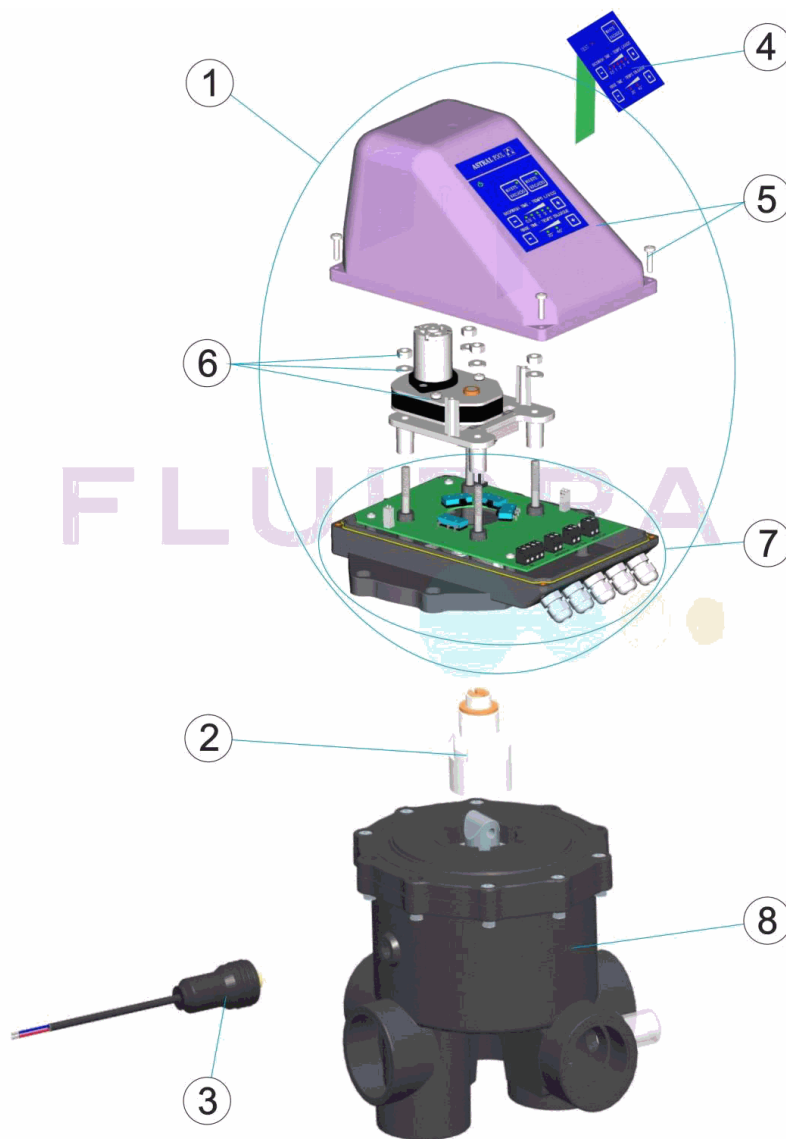

CODIGO **57186, 57187**

DESCRIPCION: **VALVULA SELECTORA 1 1/2" & 2" AUTOMATICA**

**ESPAÑOL**

POS	CODIGO	DESCRIPCION	POS	CODIGO	DESCRIPCION
1	* 4404121503	CJTO. ACTUADOR VSA. BASIC 1 1/2"	5	* 4404120051	CJTO. TAPA CAJA ACTUADOR 2"
1	* 4404121506	CJTO. ACTUADOR 2" BASIC	6	4404120049	CJTO. SOPORTE MOTOREDUCTOR
2	4404121502	CJTO. LEVA TRINQUETE	7	* 4404120050	CJTO. CAJA ACTUADOR 1 1/2"
3	* 4404121501	PRESOSTATO + ARANDELA + CABLE 1 1/2"	7	* 4404120052	CJTO. BASE ACTUADOR 2"
3	* 4404122709	CJTO. PRESOSTATO + ARANDELA + CABLE 2"	8	* 00599AUTO	VALVULA SELECTORA AUTOMATICA 1 1/2"
4	4404120045	TECLADO MEMBRANA	8	* 07444AUTO	VALVULA SELECTORA AUTOMATICA 2"
5	* 4404120048	CJTO. TAPA CAJA ACTUADOR 1 1/2"			

**CODIGO 57186, 57187**

**DESCRIPCION: VALVULA SELECTORA 1 1/2" & 2" AUTOMATICA**

**OBSERVACIONES**

POS	CODIGO	OBSERVACIONES
1	4404121503	PARA: 57186
1	4404121506	PARA: 57187
3	4404121501	PARA: 57186
3	4404122709	PARA: 57187
5	4404120048	PARA: 57186
5	4404120051	PARA: 57187
7	4404120050	PARA: 57186
7	4404120052	PARA: 57187
8	00599AUTO	PARA: 57186
8	07444AUTO	PARA: 57187

CODE 57186, 57187

DESCRIPTION: SÉLECTEUR 1 1/2" & 2" AUTOMATIQUE

FRANCAIS

POS	CODE	DESCRIPTION	POS	CODE	DESCRIPTION
1	* 4404121503	ACTIONNEUR BASIC 1 1/2"	5	* 4404120051	ENS. COUVERCLE BOÎTIER ACTIONNEUR 2"
1	* 4404121506	ACTIONNEUR BASIC 2"	6	4404120049	ENS. SUPPORT MOTORÉDUCTEUR
2	4404121502	ENSEMBLE LEVIER CLIQUET	7	* 4404120050	ENS. BASE ACTIONNEUR 1 1/2"
3	* 4404121501	ENSEMBLE PRESSOSTAT + RONDELLE + CABLE 1"	7	* 4404120052	ENS. BASE ACTIONNEUR 2"
3	* 4404122709	ENSEMBLE PRESSOSTAT + RONDELLE + CABLE 2"	8	* 00599AUTO	SÉLECTEUR AUTOMATIQUE 1 1/2
4	4404120045	CLAVIER MEMBRANE	8	* 07444AUTO	SÉLECTEUR AUTOMATIQUE 2"
5	* 4404120048	ENS. COUVERCLE BOÎTIER ACTIONNEUR 1 1/2"			