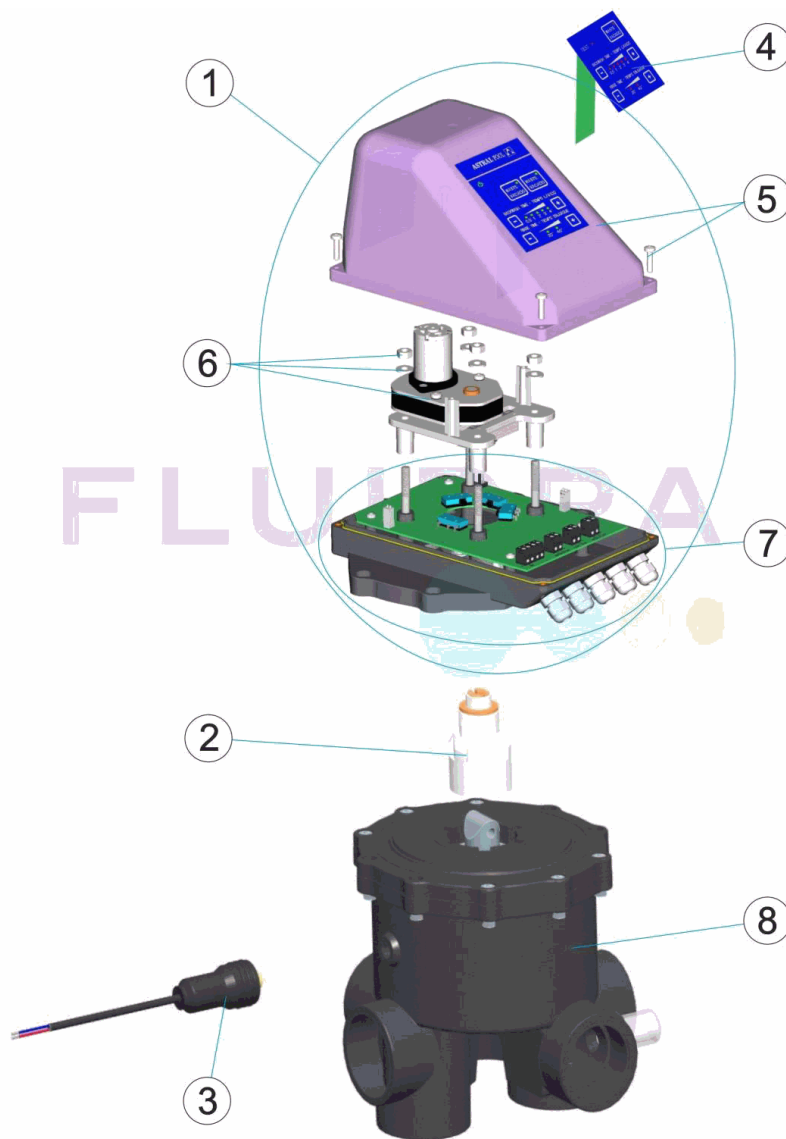

CODE **57186, 57187**

DESCRIPTION: **AUTOMATIC MULTIPOINT VALVE 1 1/2" & 2"**

**ENGLISH**

POS	CODE	DESCRIPTION	POS	CODE	DESCRIPTION
1	* 4404121503	ACTUATOR SET VSA. BASIC 1 1/2"	5	* 4404120051	ACTUATOR BOX COVER SET 2"
1	* 4404121506	ACTUATOR SET BASIC 2"	6	4404120049	GEARED MOTOR SUPPORT SET
2	4404121502	CATCH LEVER UNIT	7	* 4404120050	ACTUATOR BASE SET 1 1/2"
3	* 4404121501	PRESSURE CONTROL UNIT + WASHER + CABLE 1 1"	7	* 4404120052	ACTUATOR BASE SET 2"
3	* 4404122709	PRESSURE CONTROL UNIT + WASHER + CABLE 2"	8	* 00599AUTO	AUTOMATIC MULTIPOINT VALVE 1 1/2"
4	4404120045	MEMBRANE KEYBOARD	8	* 07444AUTO	AUTOMATIC MULTIPOINT VALVE 2"
5	* 4404120048	ACTUATOR BOX COVER SET 1 1/2"			

CODE **57186, 57187**

DESCRIPTION: **AUTOMATIC MULTIPOINT VALVE 1 1/2" & 2"**

**OBSERVATIONS**

POS	CODE	OBSERVATIONS
1	4404121503	FOR: 57186
1	4404121506	FOR: 57187
3	4404121501	FOR: 57186
3	4404122709	FOR: 57187
5	4404120048	FOR: 57186
5	4404120051	FOR: 57187
7	4404120050	FOR: 57186
7	4404120052	FOR: 57187
8	00599AUTO	FOR: 57186
8	07444AUTO	FOR: 57187

CODICE **57186, 57187**

DESCRIZIONE: **VALVOLA SELETRICE AUTOMATICA 1 1/2" & 2"**

**ITALIANO**

POS	CODICE	DESCRIZIONE	POS	CODICE	DESCRIZIONE
1	* 4404121503	ACTUATORE VALVOLA SELETRICE AUTOMATICA I	5	* 4404120051	SET TAPPO SCATOLA ATTUATORE 2"
1	* 4404121506	KIT ACTUATORE VALVOLA SELETRICE AUTOMATI	6	4404120049	SET SUPPORTO MOTORIDUTTORE
2	4404121502	KIT LEVA	7	* 4404120050	SET BASE ATTUATORE 1 1/2"
3	* 4404121501	KIT PRESSOSTATO + RONDELLA + CAVO 1 1/2"	7	* 4404120052	SET BASE ATTUATORE 2"
3	* 4404122709	KIT PRESSOSTATO + RONDELLA + CAVO 2"	8	* 00599AUTO	VALVOLA SELETRICE AUTOMATICA 1 1/2"
4	4404120045	TASTIERA A MEMBRANA	8	* 07444AUTO	VALVOLA SELETRICE AUTOMATICA 2"
5	* 4404120048	SET TAPPO SCATOLA ATTUATORE 1 1/2"			