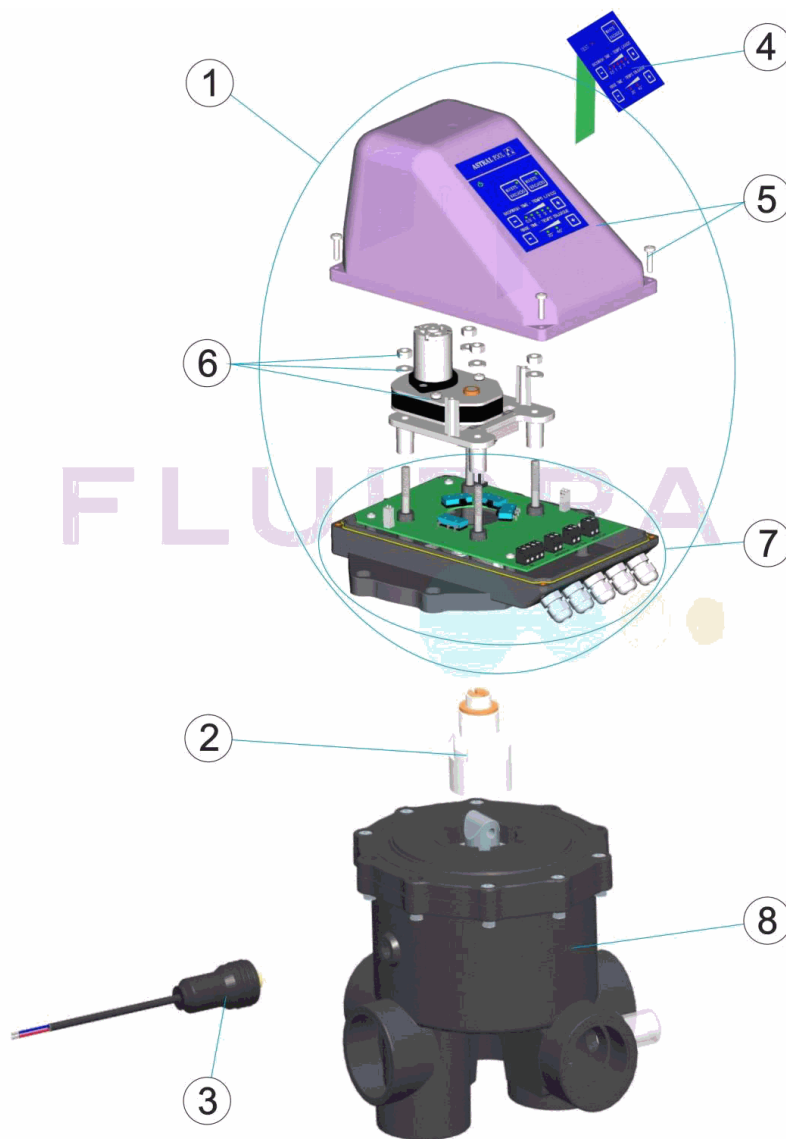

CODICE **57186, 57187**

DESCRIZIONE: **VALVOLA SELETRICE AUTOMATICA 1 1/2" & 2"**

**ITALIANO**

POS	CODICE	DESCRIZIONE	POS	CODICE	DESCRIZIONE
1	* 4404121503	ACTUATORE VALVOLA SELETRICE AUTOMATICA I	5	* 4404120051	SET TAPPO SCATOLA ATTUATORE 2"
1	* 4404121506	KIT ACTUATORE VALVOLA SELETRICE AUTOMATI	6	4404120049	SET SUPPORTO MOTORIDUTTORE
2	4404121502	KIT LEVA	7	* 4404120050	SET BASE ATTUATORE 1 1/2"
3	* 4404121501	KIT PRESSOSTATO + RONDELLA + CAVO 1 1/2"	7	* 4404120052	SET BASE ATTUATORE 2"
3	* 4404122709	KIT PRESSOSTATO + RONDELLA + CAVO 2"	8	* 00599AUTO	VALVOLA SELETRICE AUTOMATICA 1 1/2"
4	4404120045	TASTIERA A MEMBRANA	8	* 07444AUTO	VALVOLA SELETRICE AUTOMATICA 2"
5	* 4404120048	SET TAPPO SCATOLA ATTUATORE 1 1/2"			

**CODICE 57186, 57187**

**DESCRIZIONE: VALVOLA SELETRICE AUTOMATICA 1 1/2" & 2"**

**OSSERVAZIONI**

POS	CODICE	OSSERVAZIONI
1	4404121503	PER: 57186
1	4404121506	PER: 57187
3	4404121501	PER: 57186
3	4404122709	PER: 57187
5	4404120048	PER: 57186
5	4404120051	PER: 57187
7	4404120050	PER: 57186
7	4404120052	PER: 57187
8	00599AUTO	PER: 57186
8	07444AUTO	PER: 57187

CODE 57186, 57187

BESCHREIBUNG: AUTOMATISCHES WECHSELVENTIL 1 1/2" & 2"

**DEUTSCH**

POS	CODE	BESCHREIBUNG	POS	CODE	BESCHREIBUNG
1	* 4404121503	ANTRIEB VSA BASIC 1 1/2"	5	* 4404120051	SET DECKEL GEHÄUSE STELLGERÄT 2"
1	* 4404121506	ANTRIEB VSA BASIC 2"	6	4404120049	SET HALTERUNG GETRIEBEMOTOR
2	4404121502	NOCKE MIT KLINKE	7	* 4404120050	SET BASIS STELLGERÄT 1 1/2"
3	* 4404121501	PRESOSTAT + BEILAGSCHEIBE + KABEL 1 1/2"	7	* 4404120052	SET BASIS STELLGERÄT 2"
3	* 4404122709	PRESOSTAT + BEILAGSCHEIBE + KABEL 2"	8	* 00599AUTO	AUTOMATISCHES WECHSELVENTIL 1 1/2"
4	4404120045	KEYBOARD MEMBRAN	8	* 07444AUTO	AUTOMATISCHES WECHSELVENTIL 2"
5	* 4404120048	SET DECKEL GEHÄUSE STELLGERÄT 1 1/2"			