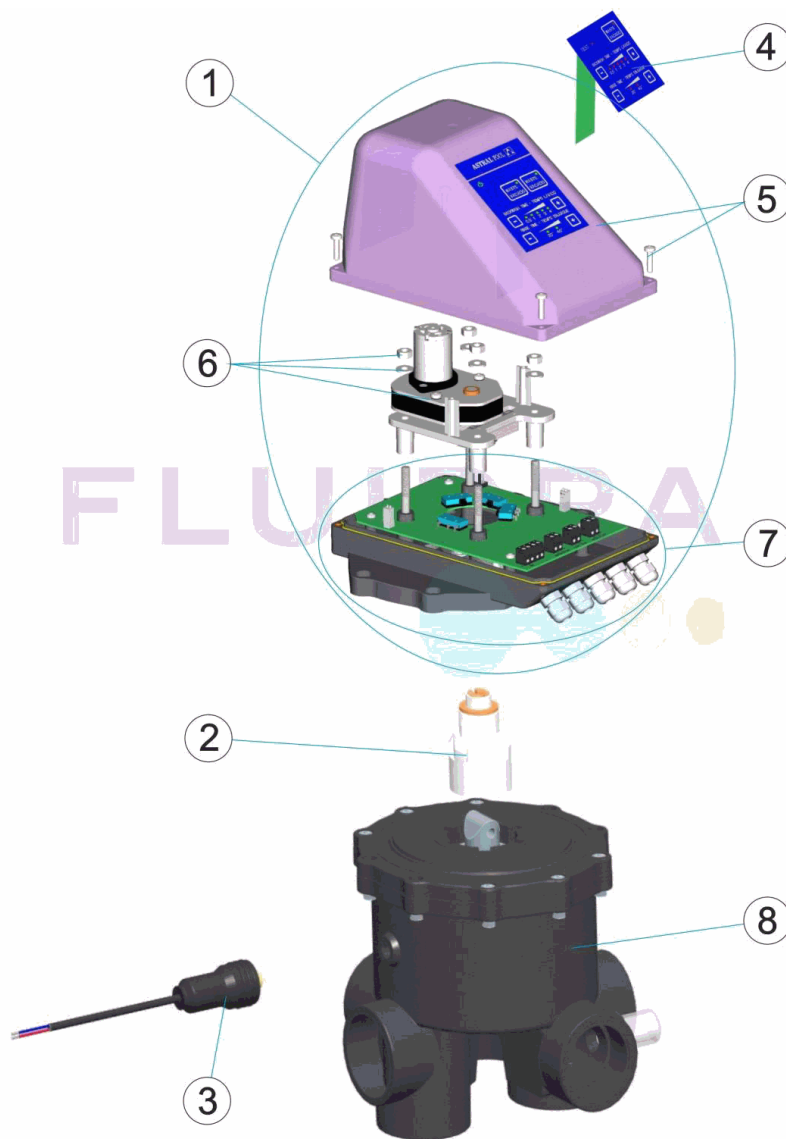

CODE 57186, 57187

BESCHREIBUNG: AUTOMATISCHES WECHSELVENTIL 1 1/2" & 2"

**DEUTSCH**

POS	CODE	BESCHREIBUNG	POS	CODE	BESCHREIBUNG
1	* 4404121503	ANTRIEB VSA BASIC 1 1/2"	5	* 4404120051	SET DECKEL GEHÄUSE STELLGERÄT 2"
1	* 4404121506	ANTRIEB VSA BASIC 2"	6	4404120049	SET HALTERUNG GETRIEBEMOTOR
2	4404121502	NOCKE MIT KLINKE	7	* 4404120050	SET BASIS STELLGERÄT 1 1/2"
3	* 4404121501	PRESOSTAT + BEILAGSCHEIBE + KABEL 1 1/2"	7	* 4404120052	SET BASIS STELLGERÄT 2"
3	* 4404122709	PRESOSTAT + BEILAGSCHEIBE + KABEL 2"	8	* 00599AUTO	AUTOMATISCHES WECHSELVENTIL 1 1/2"
4	4404120045	KEYBOARD MEMBRAN	8	* 07444AUTO	AUTOMATISCHES WECHSELVENTIL 2"
5	* 4404120048	SET DECKEL GEHÄUSE STELLGERÄT 1 1/2"			

CODE **57186, 57187**

BESCHREIBUNG: **AUTOMATISCHES WECHSELVENTIL 1 1/2" & 2"**

**HINWEISE**

POS	CODE	HINWEISE
1	4404121503	FÜR: 57186
1	4404121506	FÜR: 57187
3	4404121501	FÜR: 57186
3	4404122709	FÜR: 57187
5	4404120048	FÜR: 57186
5	4404120051	FÜR: 57187
7	4404120050	FÜR: 57186
7	4404120052	FÜR: 57187
8	00599AUTO	FÜR: 57186
8	07444AUTO	FÜR: 57187

CODIGO 57186, 57187

DESCRIÇÃO: VÁLVULA SELECTORA AUTOMÁTICA 1 1/2" & 2"

**PORTUGUES**

POS	CODIGO	DESCRIÇÃO	POS	CODIGO	DESCRIÇÃO
1	* 4404121503	CJTO. ACTUADOR VSA BASIC 1 1/2"	5	* 4404120051	CJTO. TAMPA CAIXA ATUADOR 2"
1	* 4404121506	CJTO. ACTUADOR VSA BASIC 2"	6	4404120049	CJTO. SUPORTE MOTOREDUTOR
2	4404121502	CJTO. MANIPULO TRINQUETE	7	* 4404120050	CJTO. BASE ATUADOR 1 1/2"
3	* 4404121501	CJTO. PRESSOSTATO + ANILHA + CABO 1 1/2"	7	* 4404120052	CJTO. BASE ATUADOR 2"
3	* 4404122709	CJTO. PRESSOSTATO + ANILHA + CABO 2"	8	* 00599AUTO	VÁLVULA SELECTORA AUTOMÁTICA 1 1/2"
4	4404120045	TECLADO MEMBRANA	8	* 07444AUTO	VÁLVULA SELECTORA AUTOMÁTICA 2"
5	* 4404120048	CJTO. TAMPA CAIXA ATUADOR 1 1/2"			