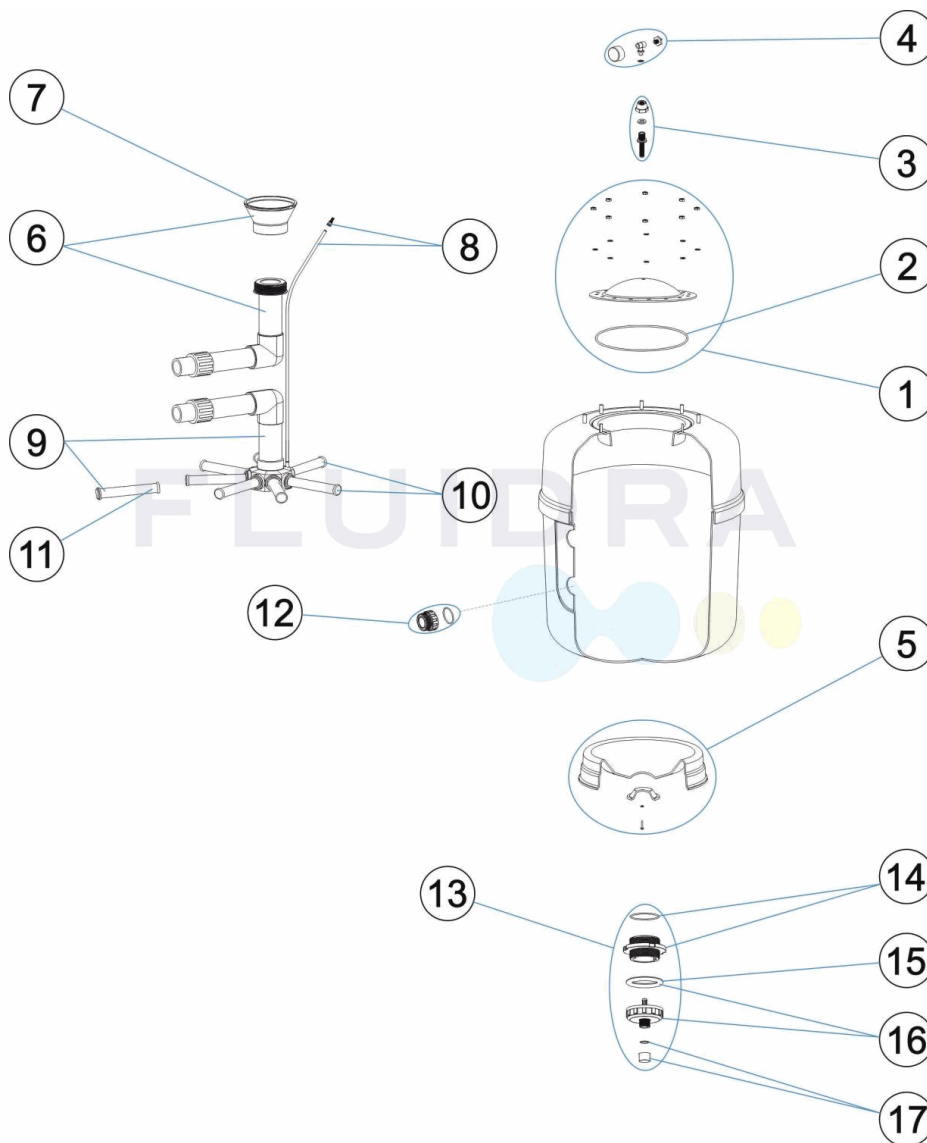

CODIGO **64986, 64987, 64988, 64989**

DESCRIÇÃO: **FILTRO EUROPA PRO T/G/P**

PORTUGUES

POS	CODIGO	DESCRIÇÃO	POS	CODIGO	DESCRIÇÃO
1	4404040013	TAMPA FILTRO + JUNTA	7	* 4404190324	CONO DIFUSOR D. 75
2	4404040002	JUNTA TÓRICA TAMPA	8	* 4404301003	PURGA AR + TUBO L=670
3	4404302104	CONJUNTO PURDA AREIA	8	* 4404300707	TUBO RÍGIDO L-845
4	4404180404	MANÓMETRO COMPLETO	9	* 4404010172	CJTO. COLECTOR D. 500
5	* 4404040015	PÉ FILTRO D. 500	9	* 4404040017	CJTO. COLECTOR D. 600
5	* 4404040004	PÉ FILTRO D. 600	9	* 4404010174	CJTO. COLECTOR D. 750
5	* 4404010299	PÉ FILTRO 33	9	* 4404040018	CJTO. COLECTOR D. 900
5	* 4404040006	PÉ FILTRO D. 900	10	* 4404010025	CJTO. BRAÇO COLECTOR D. 400
6	* 4404040007	CJTO. DIFUSOR D. 500	10	* 4404010026	CJTO. BRAÇO COLECTOR D. 500
6	* 4404040016	CJTO. DIFUSOR D. 600	10	* 4404010027	CJTO. BRAÇO COLECTOR D.650
6	* 4404040008	CJTO. DIFUSOR D. 750	10	* 4404010048	CJTO. BRAÇO COLECTOR D. 750
6	* 4404040009	CJTO. DIFUSOR D. 900	11	* 4404300917	BRAÇO COLECTOR 1" 110 M "
7	* 4404301004	CONO DIFUSOR D. 50	11	* 4404300915	BRAÇO COLECTOR 1" 175 M "
7	* 4404300910	CONO DIFUSOR D. 63	11	* 4404300916	BRAÇO COLECTOR 1" 225 M "

* -> VEJA A FICHA DE OBSERVAÇÕES