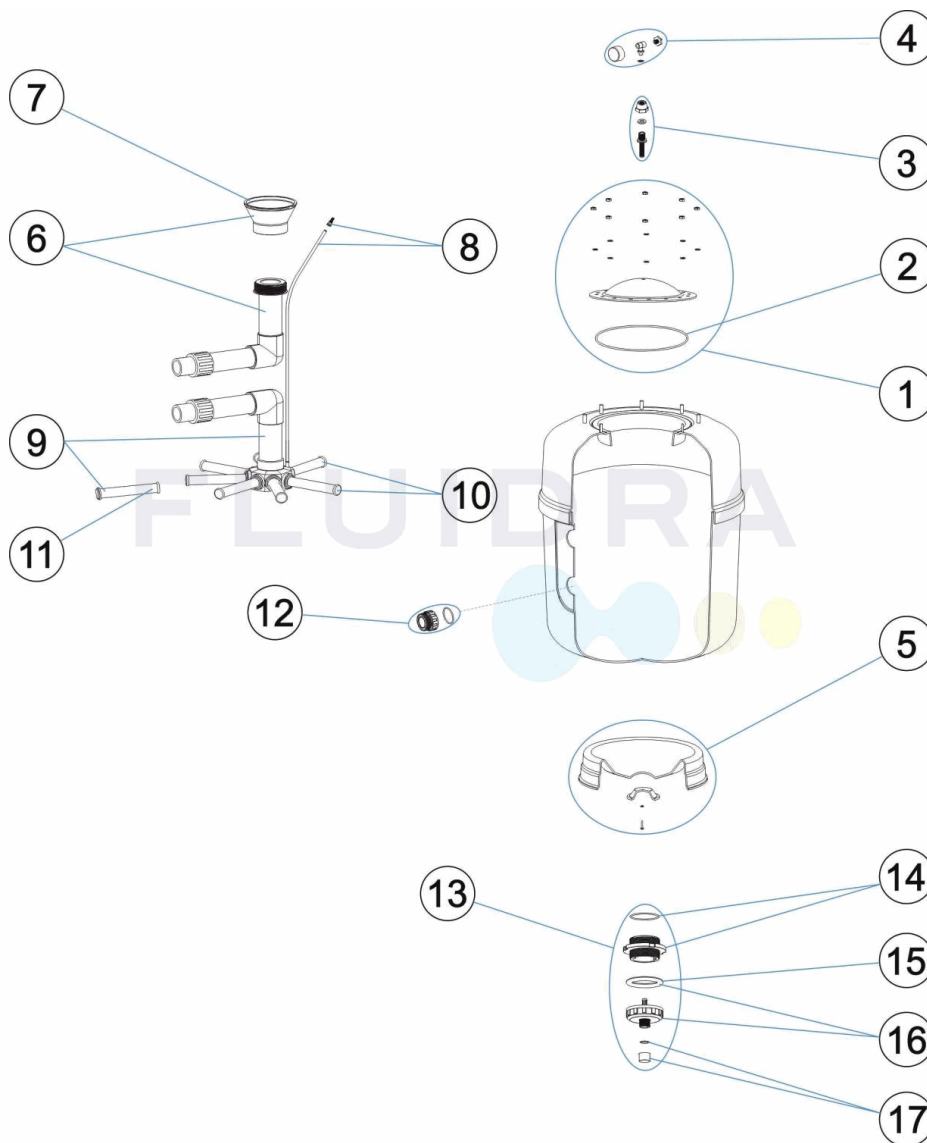

CODICE **64986, 64987, 64988, 64989**

DESCRIZIONE: **FILTRO EUROPA PRO T/G/P**

ITALIANO

POS	CODICE	DESCRIZIONE	POS	CODICE	DESCRIZIONE
1	4404040013	COPERCHIO FILTRO + GUARNIZIONE	7	* 4404190324	CONO DIFFUSORE D. 75
2	4404040002	O-RING COPERCHIO	8	* 4404301003	SPURGO ARIA + TUBO L=670
3	4404302104	KIT SCARICO	8	* 4404300707	TUBO RIGIDO L-845
4	4404180404	MANOMETRO COMPLETO	9	* 4404010172	KIT COLLETTORE D. 500
5	* 4404040015	BASE FILTRO D. 500	9	* 4404040017	KIT COLLETTORE D. 600
5	* 4404040004	BASE FILTRO D. 600	9	* 4404010174	KIT COLLETTORE D. 750
5	* 4404010299	BASE FILTRO 33	9	* 4404040018	KIT COLLETTORE D. 900
5	* 4404040006	BASE FILTRO D. 900	10	* 4404010025	GRUPPO CANDELOTTO COLLETTORE D. 400
6	* 4404040007	RACCORDO DIFFUSORE D. 500	10	* 4404010026	GRUPPO CANDELOTTO COLLETTORE D. 500
6	* 4404040016	RACCORDO DIFFUSORE D. 600	10	* 4404010027	GRUPPO CANDELOTTO COLLETTORE D. 650
6	* 4404040008	RACCORDO DIFFUSORE D. 750	10	* 4404010048	GRUPPO CANDELOTTO COLLETTORE D. 750
6	* 4404040009	RACCORDO DIFFUSORE D. 900	11	* 4404300917	CANDELOTTO COLLETTORE 1" 110 M "
7	* 4404301004	CONO DIFFUSORE D. 50	11	* 4404300915	CANDELOTTO COLLETTORE 1" 175 M "
7	* 4404300910	CONO DIFFUSORE D. 63	11	* 4404300916	CANDELOTTO COLLETTORE 1" 225 M "

* -> SI FACCIA RIFERIMENTO AL FOGLIO DELLE OSSERVAZIONI