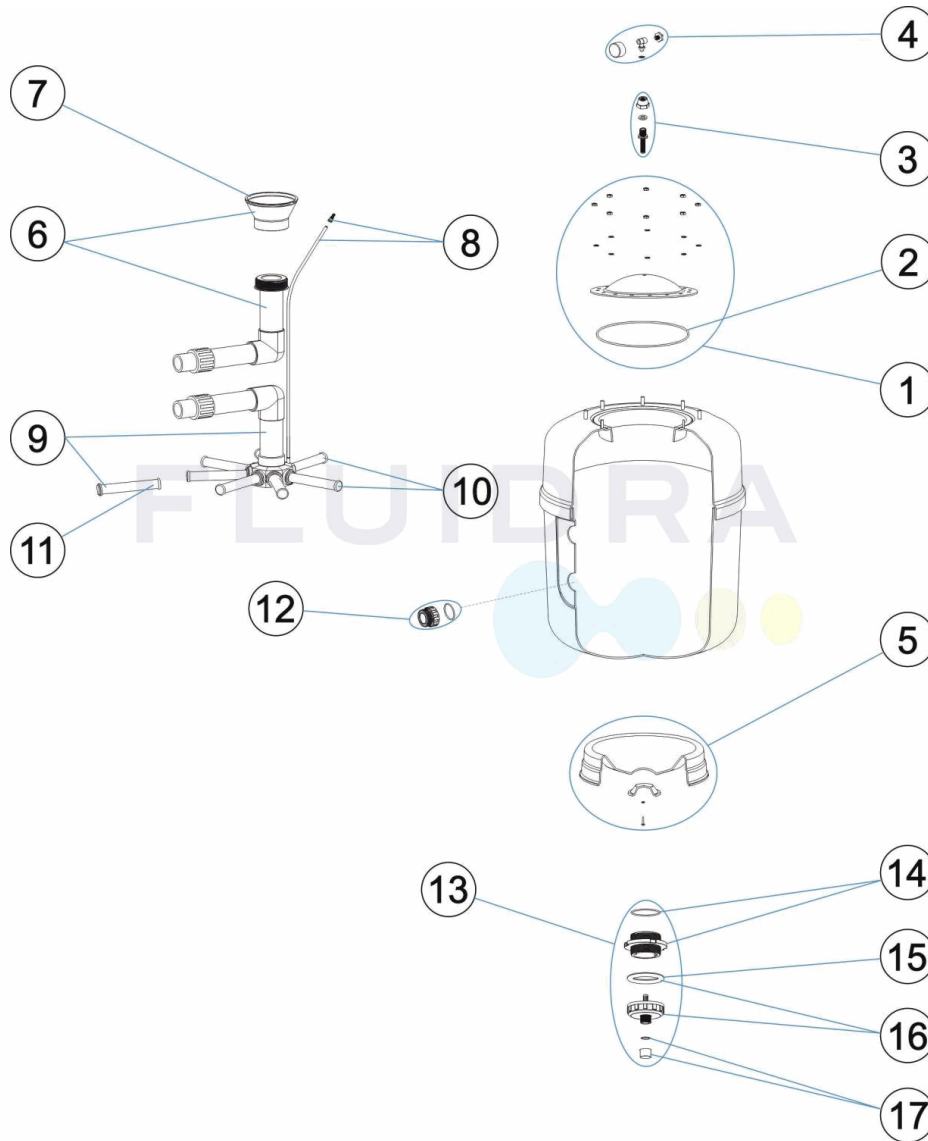

CODE **64986, 64987, 64988, 64989**

DESCRIPTION: **EUROPA PRO FILTER T/G/P**

ENGLISH

POS	CODE	DESCRIPTION	POS	CODE	DESCRIPTION
1	4404040013	FILTER LID + GASKET	7	* 4404190324	DIFFUSER CONE D. 75
2	4404040002	LID 'O' RING	8	* 4404301003	AIR PURGE + PIPE L=670
3	4404302104	DRAIN SET	8	* 4404300707	RIGID PIPE L-845
4	4404180404	COMPLETE PRESSURE GAUGE UNIT	9	* 4404010172	MANIFOLD ASSEMBLY D. 500
5	* 4404040015	FILTER BASE D. 500	9	* 4404040017	MANIFOLD ASSEMBLY D. 600
5	* 4404040004	FILTER BASE D. 600	9	* 4404010174	MANIFOLD ASSEMBLY D. 750
5	* 4404010299	FILTER BASE 33	9	* 4404040018	MANIFOLD ASSEMBLY D. 900
5	* 4404040006	FILTER BASE D. 900	10	* 4404010025	MANIFOLD ARM ASSEMBLY D. 400
6	* 4404040007	DIFFUSER ASSEMBLY D. 500	10	* 4404010026	MANIFOLD ARM ASSEMBLY D. 500
6	* 4404040016	DIFFUSER ASSEMBLY D. 600	10	* 4404010027	MANIFOLD ARM ASSEMBLY D. 650
6	* 4404040008	DIFFUSER ASSEMBLY D. 750	10	* 4404010048	MANIFOLD ARM ASSEMBLY D. 750
6	* 4404040009	DIFFUSER ASSEMBLY D. 900	11	* 4404300917	MANIFOLD ARM 1" 110 M "
7	* 4404301004	DIFFUSER CONE D. 50	11	* 4404300915	MANIFOLD ARM 1" 175 M "
7	* 4404300910	DIFFUSER CONE D. 63	11	* 4404300916	MANIFOLD ARM 1" 225 M "