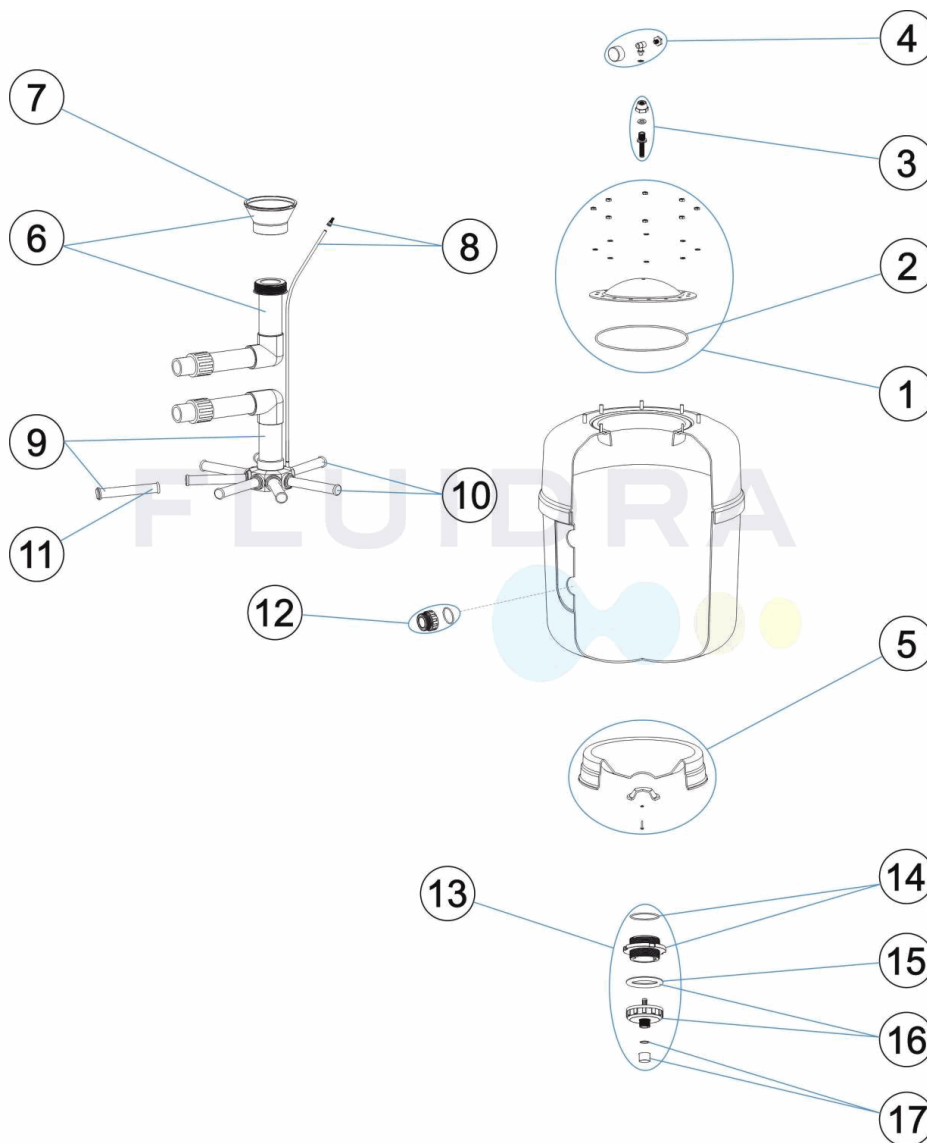

CODIGO **64986, 64987, 64988, 64989**

DESCRIPCION: **FILTRO EUROPA PRO T/G/P**

ESPAÑOL

POS	CODIGO	DESCRIPCION	POS	CODIGO	DESCRIPCION
1	4404040013	TAPA FILTRO + JUNTA	7	* 4404190324	CONO DIFUSOR D.75
2	4404040002	JUNTA TORICA TAPA	8	* 4404301003	PURGA AIRE + TUBO L=670
3	4404302104	CJTO. PURGA	8	* 4404300707	TUBO RIGIDO L-845
4	4404180404	MANOMETRO COMPLETO	9	* 4404010172	CJTO. COLECTOR D. 500
5	* 4404040015	PIE FILTRO D. 500	9	* 4404040017	CJTO. COLECTOR D. 600
5	* 4404040004	PIE FILTRO D. 600	9	* 4404010174	CJTO. COLECTOR D. 750
5	* 4404010299	PIE FILTRO 33	9	* 4404040018	CJTO. COLECTOR D. 900
5	* 4404040006	PIE FILTRO D. 900	10	* 4404010025	CJTO. BRAZOS COLECTOR D. 400
6	* 4404040007	CJTO. DIFUSOR D. 500	10	* 4404010026	CJTO. BRAZOS COLECTOR D. 500
6	* 4404040016	CJTO. DIFUSOR D. 600	10	* 4404010027	CJTO. BRAZOS COLECTOR D. 650
6	* 4404040008	CJTO. DIFUSOR D. 750	10	* 4404010048	CJTO. BRAZOS COLECTOR D. 750
6	* 4404040009	CJTO. DIFUSOR D. 900	11	* 4404300917	BRAZO COLECTOR 1" 110 M "
7	* 4404301004	CONO DIFUSOR D.50	11	* 4404300915	BRAZO COLECTOR 1" 175 M "
7	* 4404300910	CONO DIFUSOR D. 63	11	* 4404300916	BRAZO COLECTOR 1" 225 M "

CODIGO 64986, 64987, 64988, 64989

DESCRIPCION: FILTRO EUROPA PRO T/G/P

11	* 4404290109	BRAZO COLECTOR 1" 265 M "	14	4404040011	TAPA VACIADO ARENA
12	* 4404040103	RACORD 1 1/2" + JUNTA TORIC "	15	4404180108	JUNTA PLANA FILTRO
12	* 4404040112	RACORD SALIDA 2" + JUNTA TORIC "	16	4404290106	TUERCA DESCARGA EXTERIOR
12	* 4404290108	RACOR SALIDA 2 1/2" + JUNTA TORIC "	17	4404040012	VALVULA DE SEGURIDAD
13	4404040010	DESCARGA ARENA-AGUA			