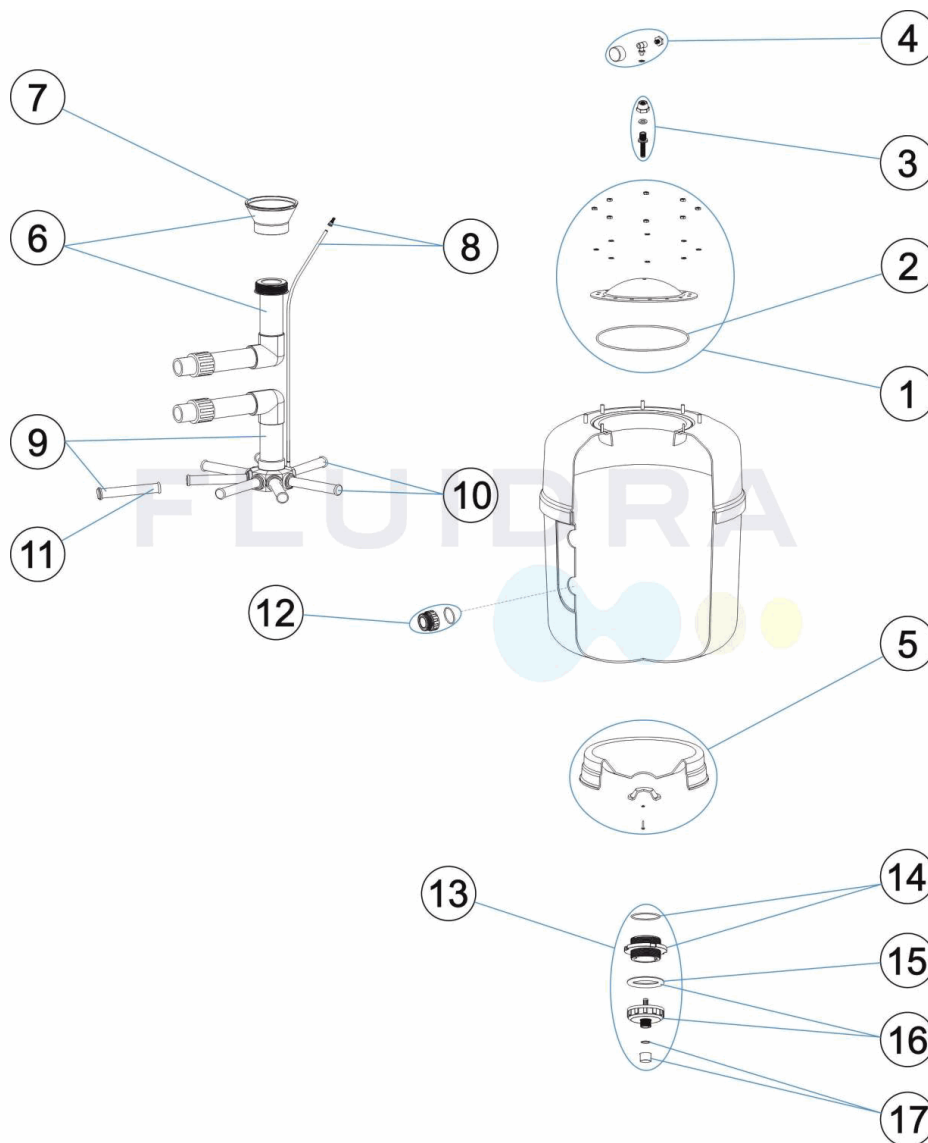

CODE 64986, 64987, 64988, 64989

DESCRIPTION: FILTRE EUROPA PRO T/G/P

FRANCAIS

POS	CODE	DESCRIPTION	POS	CODE	DESCRIPTION
1	4404040013	COUVERCLE FILTRE + JOINT	7	* 4404190324	DIFUSOR CONIQUE SUPÉRIOR D. 75
2	4404040002	JOINT TORIQUE COUVERCLE	8	* 4404301003	PURGE AIR + TUBE L=670
3	4404302104	ENSEMBLE PURGE	8	* 4404300707	TUBE RIGIDE L-845
4	4404180404	MANOMETRE COMPLET	9	* 4404010172	ENSEMBLE COLLECTEUR D. 500
5	* 4404040015	SOCLE FILTRE D. 500	9	* 4404040017	ENSEMBLE COLLECTEUR D. 600
5	* 4404040004	SOCLE FILTRE D. 600	9	* 4404010174	ENSEMBLE COLLECTEUR D. 750
5	* 4404010299	SOCLE FILTRE 33	9	* 4404040018	ENSEMBLE COLLECTEUR D. 900
5	* 4404040006	SOCLE FILTRE D. 900	10	* 4404010025	ENSEMBLE BRAS DE REPARTITEUR D. 400
6	* 4404040007	ENSEMBLE DIFFUSEUR D. 500	10	* 4404010026	ENSEMBLE BRAS DE REPARTITEUR D. 500
6	* 4404040016	ENSEMBLE DIFFUSEUR D. 600	10	* 4404010027	ENSEMBLE BRAS DE REPARTITEUR D. 650
6	* 4404040008	ENSEMBLE DIFFUSEUR D. 750	10	* 4404010048	ENSEMBLE BRAS DE REPARTITEUR D. 750
6	* 4404040009	ENSEMBLE DIFFUSEUR D. 900	11	* 4404300917	BRAS DE REPARTITEUR 1" 110 M "
7	* 4404301004	DIFUSOR CONIQUE SUPÉRIOR D. 50	11	* 4404300915	BRAS DE REPARTITEUR 1" 175 M "
7	* 4404300910	DIFUSOR CONIQUE SUPÉRIOR D. 63	11	* 4404300916	BRAS DE REPARTITEUR 1" 225 M "

* -> VOIR FICHE D'OBSERVATIONS