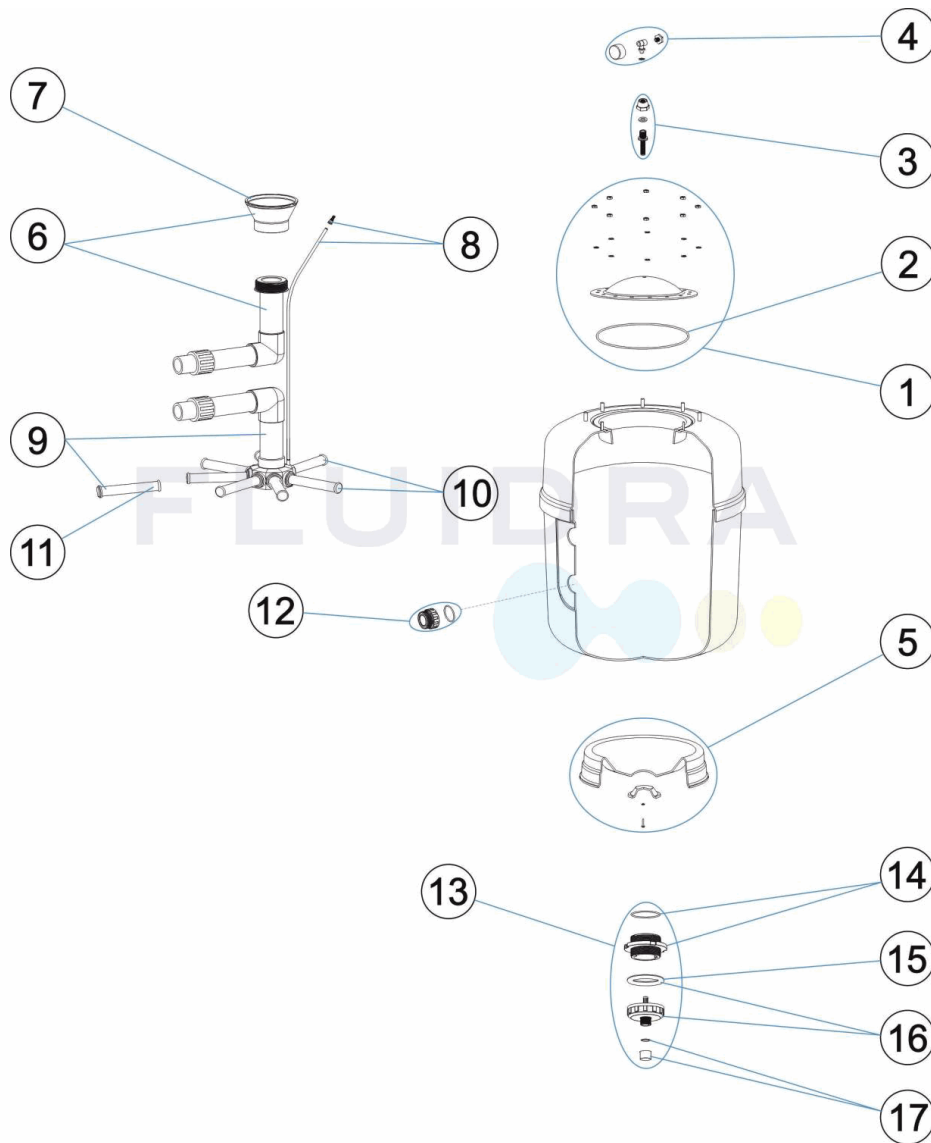

CODE 64986, 64987, 64988, 64989

BESCHREIBUNG: FILTER EUROPA PRO T/G/P

DEUTSCH

POS	CODE	BESCHREIBUNG	POS	CODE	BESCHREIBUNG
1	4404040013	FILTERDECKEL UND DICHTUNG	7	* 4404190324	KEGEL WASSERVERTEILER D. 75
2	4404040002	O-RING ABDECKUNG	8	* 4404301003	ENTLÜFTUNG UND ROHR L=670
3	4404302104	SET ABLASS	8	* 4404300707	ROHR HART L - 845
4	4404180404	MANOMETER KOMPLETT	9	* 4404010172	SAMMELROHRSET D. 500
5	* 4404040015	FILTERFUSS D. 500	9	* 4404040017	SAMMELROHRSET D. 600
5	* 4404040004	FILTERFUSS D. 600	9	* 4404010174	SAMMELROHRSET D. 750
5	* 4404010299	FILTERFUSS 33	9	* 4404040018	SAMMELROHRSET D. 900
5	* 4404040006	FILTERFUSS D. 900	10	* 4404010025	SET FILTERSTERN-SCHLITZROHR D. 400
6	* 4404040007	SET WASSERVERTEILER D. 500	10	* 4404010026	SET FILTERSTERN-SCHLITZROHR D. 500
6	* 4404040016	SET WASSERVERTEILER D. 600	10	* 4404010027	SET FILTERSTERN-SCHLITZROHR D. 650
6	* 4404040008	SET WASSERVERTEILER D. 750	10	* 4404010048	SET FILTERSTERN-SCHLITZROHR D. 750
6	* 4404040009	SET WASSERVERTEILER D. 900	11	* 4404300917	FILTERSTERN-SCHLITZROHR 1" 110 M "
7	* 4404301004	KEGEL WASSERVERTEILER D. 50	11	* 4404300915	FILTERSTERN-SCHLITZROHR 1" 175 M "
7	* 4404300910	KEGEL WASSERVERTEILER D. 63	11	* 4404300916	FILTERSTERN-SCHLITZROHR 1" 225 M "

* -> SIEHE ANMERKUNGSBLATT