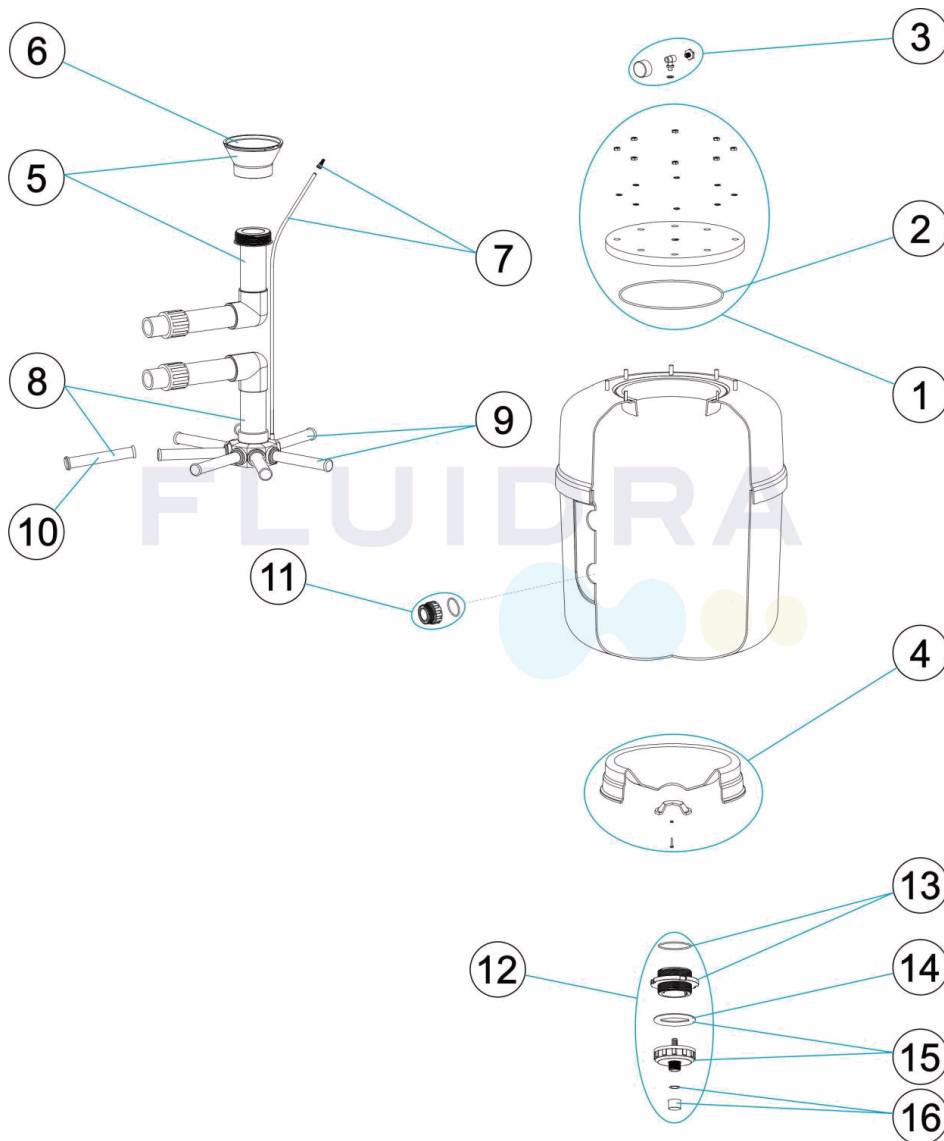

CODIGO 64990, 64991, 64992, 64993

DESCRIPCION: FILTRO EUROPA PRO T/G/M

ESPAÑOL

POS	CODIGO	DESCRIPCION	POS	CODIGO	DESCRIPCION
1	4404040001	TAPA FILTRO + JUNTA	7	* 4404301003	PURGA AIRE + TUBO L=670
2	4404040002	JUNTA TORICA TAPA	7	* 4404300707	TUBO RIGIDO L-845
3	4404180404	MANOMETRO COMPLETO	8	* 4404010172	CJTO. COLECTOR D. 500
4	* 4404040015	PIE FILTRO D. 500	8	* 4404040017	CJTO. COLECTOR D. 600
4	* 4404040004	PIE FILTRO D. 600	8	* 4404010174	CJTO. COLECTOR D. 750
4	* 4404010299	PIE FILTRO 33	8	* 4404040018	CJTO. COLECTOR D. 900
4	* 4404040006	PIE FILTRO D. 900	9	* 4404010025	CJTO. BRAZOS COLECTOR D. 400
5	* 4404040007	CJTO. DIFUSOR D. 500	9	* 4404010026	CJTO. BRAZOS COLECTOR D. 500
5	* 4404040016	CJTO. DIFUSOR D. 600	9	* 4404010027	CJTO. BRAZOS COLECTOR D. 650
5	* 4404040008	CJTO. DIFUSOR D. 750	9	* 4404010048	CJTO. BRAZOS COLECTOR D. 750
5	* 4404040009	CJTO. DIFUSOR D. 900	10	* 4404300917	BRAZO COLECTOR 1" 110 M "
6	* 4404301004	CONO DIFUSOR D.50	10	* 4404300915	BRAZO COLECTOR 1" 175 M "
6	* 4404300910	CONO DIFUSOR D. 63	10	* 4404300916	BRAZO COLECTOR 1" 225 M "
6	* 4404190324	CONO DIFUSOR D.75	10	* 4404290109	BRAZO COLECTOR 1" 265 M "

* -> VER HOJA DE OBSERVACIONES

CODIGO 64990, 64991, 64992, 64993

DESCRIPCION: FILTRO EUROPA PRO T/G/M

11	* 4404040103	RACORD 1 1/2" + JUNTA TORIC "	13	4404040011	TAPA VACIADO ARENA
11	* 4404040112	RACORD SALIDA 2" + JUNTA TORIC "	14	4404180108	JUNTA PLANA FILTRO
11	* 4404290108	RACOR SALIDA 2 1/2" + JUNTA TORIC "	15	4404290106	TUERCA DESCARGA EXTERIOR
12	4404040010	DESCARGA ARENA-AGUA	16	4404040012	VALVULA DE SEGURIDAD