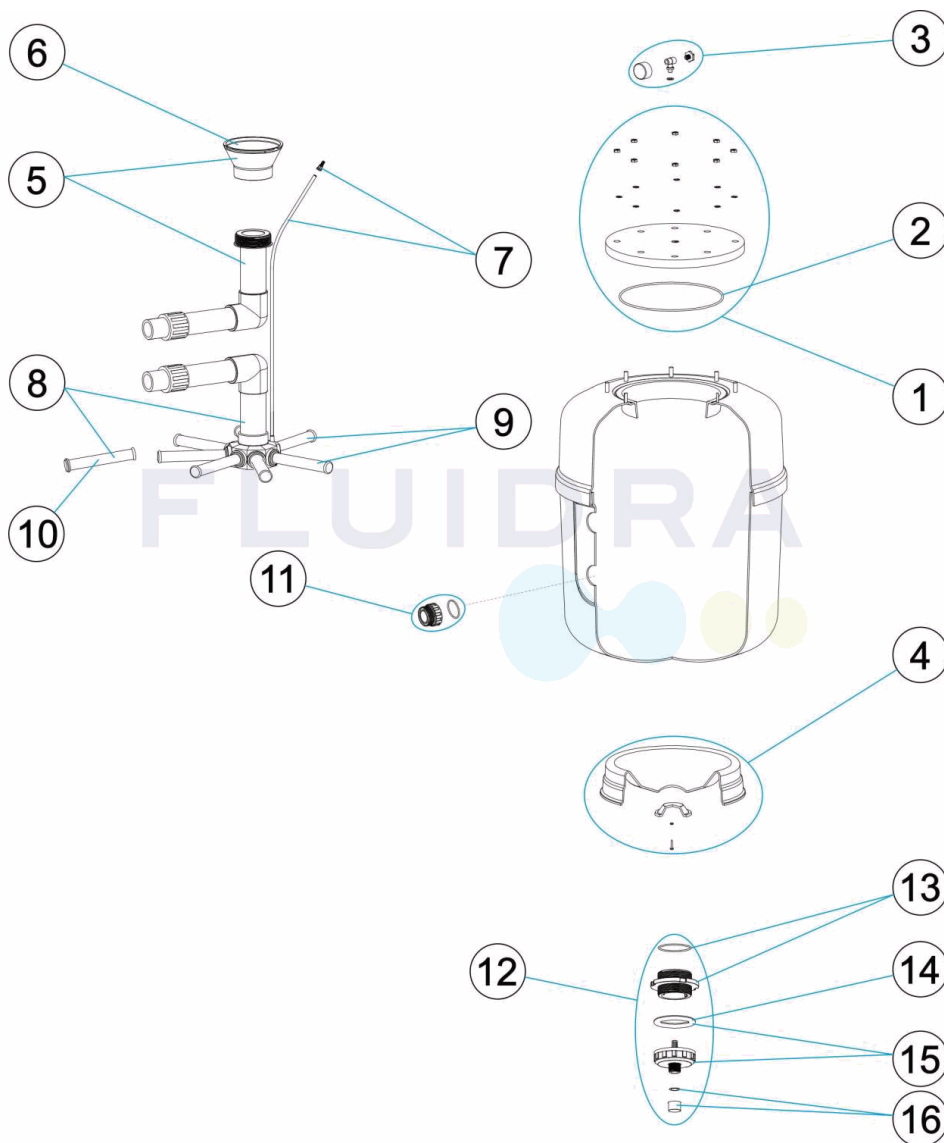

CODICE **64990, 64991, 64992, 64993**

DESCRIZIONE: **FILTRO EUROPA PRO T/G/M**

ITALIANO

POS	CODICE	DESCRIZIONE	POS	CODICE	DESCRIZIONE
1	4404040001	COPERCHIO FILTRO + GUARNIZIONE	7	* 4404301003	SPURGO ARIA + TUBO L=670
2	4404040002	O-RING COPERCHIO	7	* 4404300707	TUBO RIGIDO L-845
3	4404180404	MANOMETRO COMPLETO	8	* 4404010172	KIT COLLETTORE D. 500
4	* 4404040015	BASE FILTRO D. 500	8	* 4404040017	KIT COLLETTORE D. 600
4	* 4404040004	BASE FILTRO D. 600	8	* 4404010174	KIT COLLETTORE D. 750
4	* 4404010299	BASE FILTRO 33	8	* 4404040018	KIT COLLETTORE D. 900
4	* 4404040006	BASE FILTRO D. 900	9	* 4404010025	GRUPPO CANDELOTTO COLLECTORE D. 400
5	* 4404040007	RACCORDO DIFFUSORE D. 500	9	* 4404010026	GRUPPO CANDELOTTO COLLECTORE D. 500
5	* 4404040016	RACCORDO DIFFUSORE D. 600	9	* 4404010027	GRUPPO CANDELOTTO COLLECTORE D. 650
5	* 4404040008	RACCORDO DIFFUSORE D. 750	9	* 4404010048	GRUPPO CANDELOTTO COLLECTORE D. 750
5	* 4404040009	RACCORDO DIFFUSORE D. 900	10	* 4404300917	CANDELOTTO COLLECTORE 1" 110 M "
6	* 4404301004	CONO DIFFUSORE D. 50	10	* 4404300915	CANDELOTTO COLLECTORE 1" 175 M "
6	* 4404300910	CONO DIFFUSORE D. 63	10	* 4404300916	CANDELOTTO COLLECTORE 1" 225 M "
6	* 4404190324	CONO DIFFUSORE D. 75	10	* 4404290109	CANDELOTTO 1" 265 M/M "

* -> SI FACCIÀ RIFERIMENTO AL FOGLIO DELLE OSSERVAZIONI