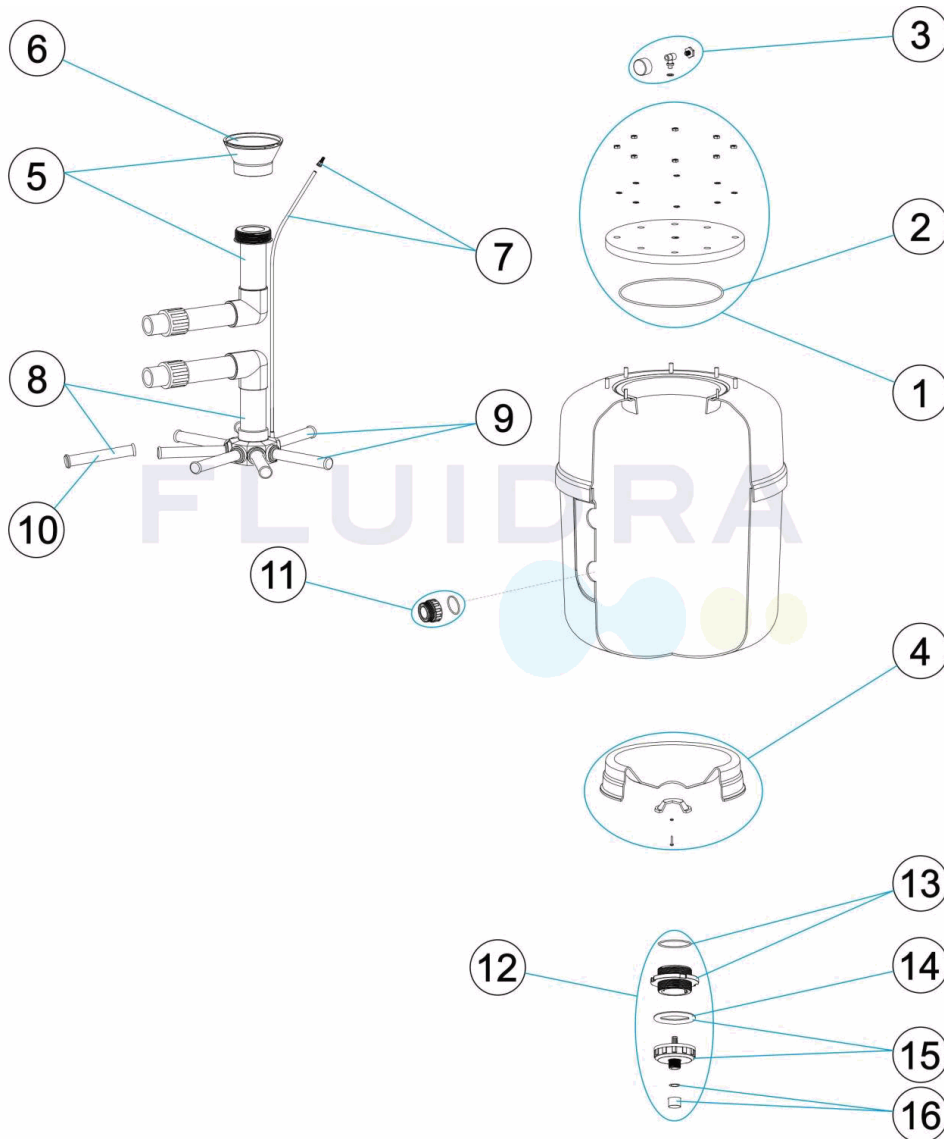

* -> VOIR FICHE D'OBSERVATIONS

CODE **64990, 64991, 64992, 64993**

DESCRIPTION: **FILTRE EUROPA PRO T/G/M**

11	* 4404040103	RACCORD 1 1/2" + JOINT TORIQU "	13	4404040011	BOUCHON PURGE SABLE
11	* 4404040112	RACCORD SORTIE 2" + JOINT TORIQU "	14	4404180108	JOINT PLAT FILTRE
11	* 4404290108	RACCOR SORTIE 2 1/2" + JOINT TORIQU "	15	4404290106	RACCORD DÉCHARGE EXTÉRIEUR
12	4404040010	DÉCHARGE DE SABLE - EAU	16	4404040012	VANNE DE SÉCURITÉ

CODE **64990, 64991, 64992, 64993**

DESCRIPTION: **EUROPA PRO FILTER T/G/M**

ENGLISH

POS	CODE	DESCRIPTION	POS	CODE	DESCRIPTION
1	4404040001	FILTER LID + GASKET	7	* 4404301003	AIR PURGE + PIPE L=670
2	4404040002	LID 'O' RING	7	* 4404300707	RIGID PIPE L-845
3	4404180404	COMPLETE PRESSURE GAUGE UNIT	8	* 4404010172	MANIFOLD ASSEMBLY D. 500
4	* 4404040015	FILTER BASE D. 500	8	* 4404040017	MANIFOLD ASSEMBLY D. 600
4	* 4404040004	FILTER BASE D. 600	8	* 4404010174	MANIFOLD ASSEMBLY D. 750
4	* 4404010299	FILTER BASE 33	8	* 4404040018	MANIFOLD ASSEMBLY D. 900
4	* 4404040006	FILTER BASE D. 900	9	* 4404010025	MANIFOLD ARM ASSEMBLY D. 400
5	* 4404040007	DIFFUSER ASSEMBLY D. 500	9	* 4404010026	MANIFOLD ARM ASSEMBLY D. 500
5	* 4404040016	DIFFUSER ASSEMBLY D. 600	9	* 4404010027	MANIFOLD ARM ASSEMBLY D. 650
5	* 4404040008	DIFFUSER ASSEMBLY D. 750	9	* 4404010048	MANIFOLD ARM ASSEMBLY D. 750
5	* 4404040009	DIFFUSER ASSEMBLY D. 900	10	* 4404300917	MANIFOLD ARM 1" 110 M "
6	* 4404301004	DIFFUSER CONE D. 50	10	* 4404300915	MANIFOLD ARM 1" 175 M "
6	* 4404300910	DIFFUSER CONE D. 63	10	* 4404300916	MANIFOLD ARM 1" 225 M "
6	* 4404190324	DIFFUSER CONE D. 75	10	* 4404290109	COLLECTOR ARM 1" 265 M "