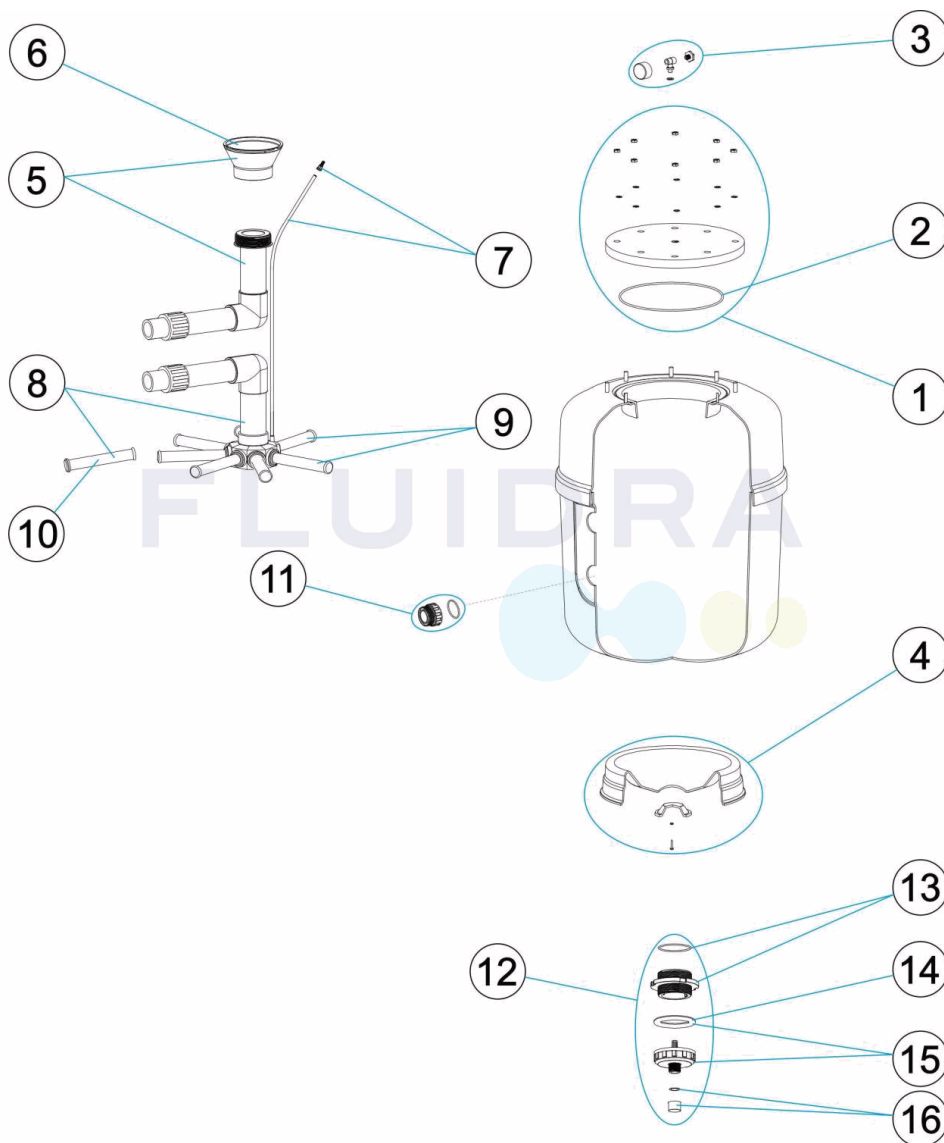

CODE **64990, 64991, 64992, 64993**

BESCHREIBUNG: **FILTER EUROPA PRO T/G/M**

HINWEISE

POS	CODE	HINWEISE
4	4404010299	FÜR: 64992
4	4404040004	FÜR: 64991
4	4404040006	FÜR: 64993
4	4404040015	FÜR: 64990
5	4404040007	FÜR: 64990
5	4404040008	FÜR: 64992
5	4404040009	FÜR: 64993
5	4404040016	FÜR: 64991
6	4404190324	FÜR: 64993
6	4404300910	FÜR: 64991, 64992
6	4404301004	FÜR: 64990
7	4404300707	FÜR: 64993
7	4404301003	FÜR: 64990, 64991, 64992
8	4404010172	FÜR: 64990
8	4404010174	FÜR: 64992
8	4404040017	FÜR: 64991
8	4404040018	FÜR: 64993
9	4404010025	FÜR: 64990
9	4404010026	FÜR: 64991
9	4404010027	FÜR: 64992
9	4404010048	FÜR: 64993
10	4404290109	FÜR: 64993 [6UT]
10	4404300915	FÜR: 64991 [4UT]
10	4404300916	FÜR: 64992 [6UT]
10	4404300917	FÜR: 64990 [4UT]
11	4404040103	FÜR: 64990
11	4404040112	FÜR: 64991, 64992
11	4404290108	FÜR: 64993

CODIGO **64990, 64991, 64992, 64993**

DESCRIÇÃO: **FILTRO EUROPA PRO T/G/M**

PORTUGUES

POS	CODIGO	DESCRIÇÃO	POS	CODIGO	DESCRIÇÃO
1	4404040001	TAMPA FILTRO + JUNTA	7	* 4404301003	PURGA AR + TUBO L=670
2	4404040002	JUNTA TÓRICA TAMPA	7	* 4404300707	TUBO RÍGIDO L-845
3	4404180404	MANÓMETRO COMPLETO	8	* 4404010172	CJTO. COLECTOR D. 500
4	* 4404040015	PÉ FILTRO D. 500	8	* 4404040017	CJTO. COLECTOR D. 600
4	* 4404040004	PÉ FILTRO D. 600	8	* 4404010174	CJTO. COLECTOR D. 750
4	* 4404010299	PÉ FILTRO 33	8	* 4404040018	CJTO. COLECTOR D. 900
4	* 4404040006	PÉ FILTRO D. 900	9	* 4404010025	CJTO. BRAÇO COLECTOR D. 400
5	* 4404040007	CJTO. DIFUSOR D. 500	9	* 4404010026	CJTO. BRAÇO COLECTOR D. 500
5	* 4404040016	CJTO. DIFUSOR D. 600	9	* 4404010027	CJTO. BRAÇO COLECTOR D.650
5	* 4404040008	CJTO. DIFUSOR D. 750	9	* 4404010048	CJTO. BRAÇO COLECTOR D. 750
5	* 4404040009	CJTO. DIFUSOR D. 900	10	* 4404300917	BRAÇO COLECTOR 1" 110 M "
6	* 4404301004	CONO DIFUSOR D. 50	10	* 4404300915	BRAÇO COLECTOR 1" 175 M "
6	* 4404300910	CONO DIFUSOR D. 63	10	* 4404300916	BRAÇO COLECTOR 1" 225 M "
6	* 4404190324	CONO DIFUSOR D. 75	10	* 4404290109	BRAÇO COLECTOR 1" 265 M/M "