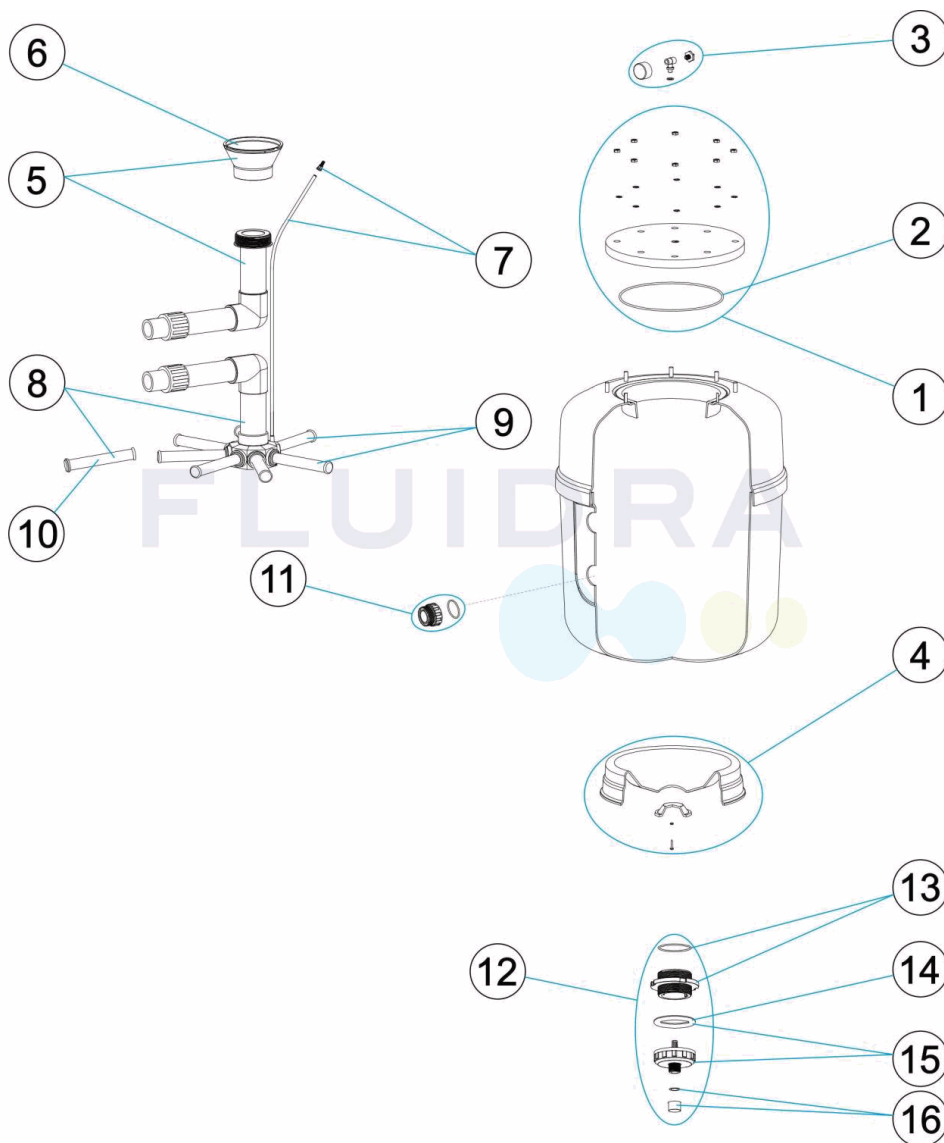

CODE **64990, 64991, 64992, 64993**

BESCHREIBUNG: **FILTER EUROPA PRO T/G/M**

DEUTSCH

POS	CODE	BESCHREIBUNG	POS	CODE	BESCHREIBUNG
1	4404040001	FILTERDECKEL UND DICHTUNG	7	* 4404301003	ENTLÜFTUNG UND ROHR L=670
2	4404040002	O-RING ABDECKUNG	7	* 4404300707	ROHR HART L - 845
3	4404180404	MANOMETER KOMPLETT	8	* 4404010172	SAMMELROHRSET D. 500
4	* 4404040015	FILTERFUSS D. 500	8	* 4404040017	SAMMELROHRSET D. 600
4	* 4404040004	FILTERFUSS D. 600	8	* 4404010174	SAMMELROHRSET D. 750
4	* 4404010299	FILTERFUSS 33	8	* 4404040018	SAMMELROHRSET D. 900
4	* 4404040006	FILTERFUSS D. 900	9	* 4404010025	SET FILTERSTERN-SCHLITZROHR D. 400
5	* 4404040007	SET WASSERVERTEILER D. 500	9	* 4404010026	SET FILTERSTERN-SCHLITZROHR D. 500
5	* 4404040016	SET WASSERVERTEILER D. 600	9	* 4404010027	SET FILTERSTERN-SCHLITZROHR D. 650
5	* 4404040008	SET WASSERVERTEILER D. 750	9	* 4404010048	SET FILTERSTERN-SCHLITZROHR D. 750
5	* 4404040009	SET WASSERVERTEILER D. 900	10	* 4404300917	FILTERSTERN-SCHLITZROHR 1" 110 M "
6	* 4404301004	KEGEL WASSERVERTEILER D. 50	10	* 4404300915	FILTERSTERN-SCHLITZROHR 1" 175 M "
6	* 4404300910	KEGEL WASSERVERTEILER D. 63	10	* 4404300916	FILTERSTERN-SCHLITZROHR 1" 225 M "
6	* 4404190324	KEGEL WASSERVERTEILER D. 75	10	* 4404290109	FILTERSTERN-SCHLITZROHR 1" 265 M "