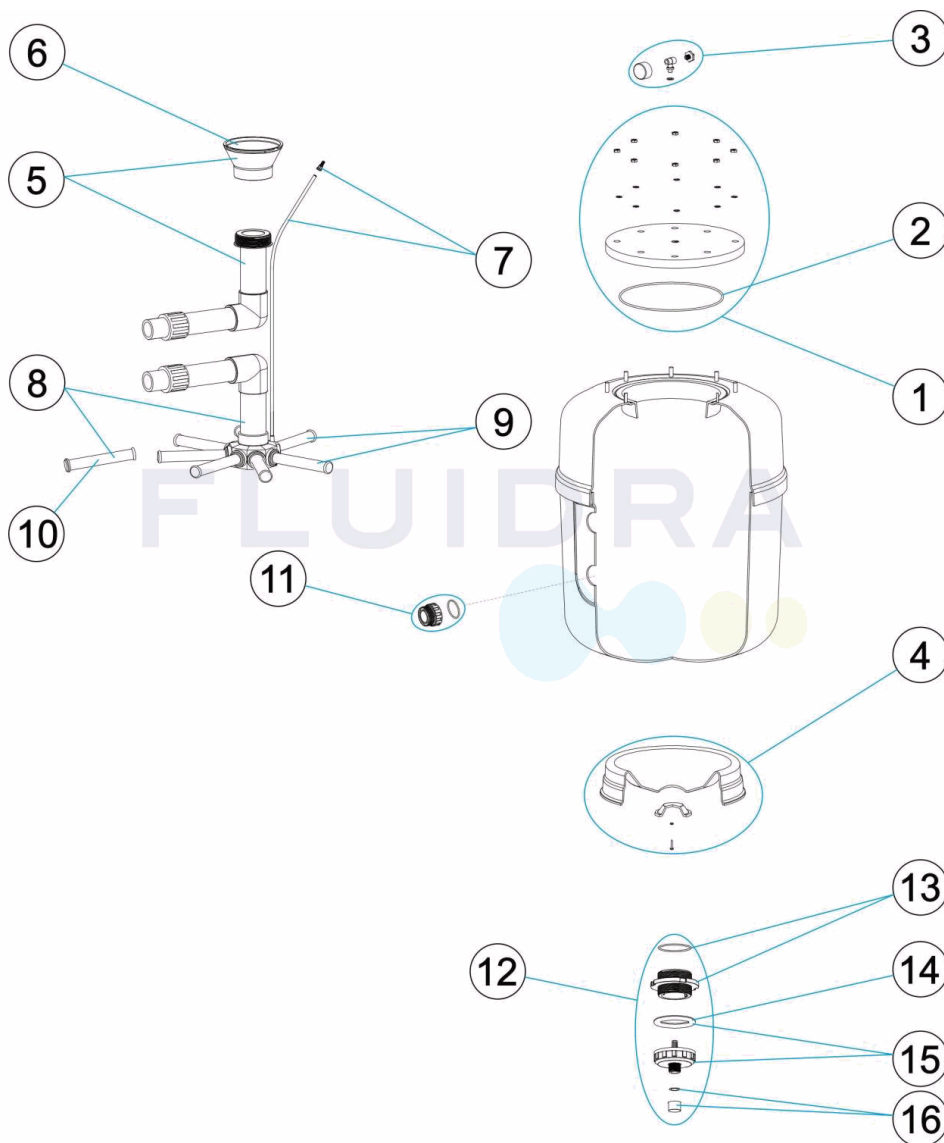

CODE 64990, 64991, 64992, 64993

DESCRIPTION: FILTRE EUROPA PRO T/G/M

FRANCAIS

POS	CODE	DESCRIPTION	POS	CODE	DESCRIPTION
1	4404040001	COUVERCLE FILTRE + JOINT	7	* 4404301003	PURGE AIR + TUBE L=670
2	4404040002	JOINT TORIQUE COUVERCLE	7	* 4404300707	TUBE RIGIDE L-845
3	4404180404	MANOMETRE COMPLET	8	* 4404010172	ENSEMBLE COLLECTEUR D. 500
4	* 4404040015	SOCLE FILTRE D. 500	8	* 4404040017	ENSEMBLE COLLECTEUR D. 600
4	* 4404040004	SOCLE FILTRE D. 600	8	* 4404010174	ENSEMBLE COLLECTEUR D. 750
4	* 4404010299	SOCLE FILTRE 33	8	* 4404040018	ENSEMBLE COLLECTEUR D. 900
4	* 4404040006	SOCLE FILTRE D. 900	9	* 4404010025	ENSEMBLE BRAS DE REPARTITEUR D. 400
5	* 4404040007	ENSEMBLE DIFFUSEUR D. 500	9	* 4404010026	ENSEMBLE BRAS DE REPARTITEUR D. 500
5	* 4404040016	ENSEMBLE DIFFUSEUR D. 600	9	* 4404010027	ENSEMBLE BRAS DE REPARTITEUR D. 650
5	* 4404040008	ENSEMBLE DIFFUSEUR D. 750	9	* 4404010048	ENSEMBLE BRAS DE REPARTITEUR D. 750
5	* 4404040009	ENSEMBLE DIFFUSEUR D. 900	10	* 4404300917	BRAS DE REPARTITEUR 1" 110 M "
6	* 4404301004	DIFUSOR CONIQUE SUPÉRIOR D. 50	10	* 4404300915	BRAS DE REPARTITEUR 1" 175 M "
6	* 4404300910	DIFUSOR CONIQUE SUPÉRIOR D. 63	10	* 4404300916	BRAS DE REPARTITEUR 1" 225 M "
6	* 4404190324	DIFUSOR CONIQUE SUPÉRIOR D. 75	10	* 4404290109	BRAS DE REPARTITEUR 1" 265 M/M "

* -> VOIR FICHE D'OBSERVATIONS