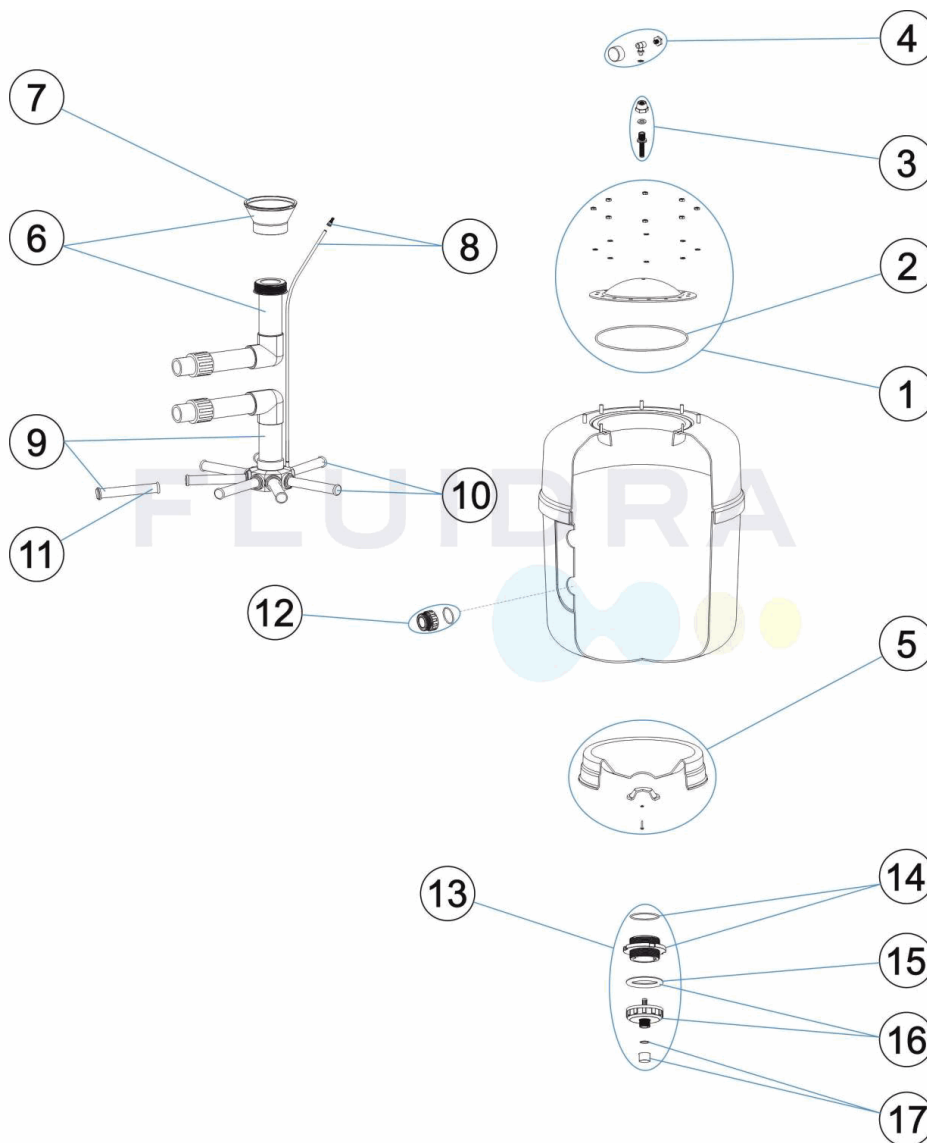

CODE **64994, 64995, 64996, 64997**

DESCRIPTION: **EUROPA PRO FILTER LONG T/G/P**

ENGLISH

POS	CODE	DESCRIPTION	POS	CODE	DESCRIPTION
1	4404040013	FILTER LID + GASKET	7	* 4404190324	DIFFUSER CONE D. 75
2	4404040002	LID 'O' RING	8	* 4404301003	AIR PURGE + PIPE L=670
3	4404302104	DRAIN SET	8	* 4404300707	RIGID PIPE L-845
4	4404180404	COMPLETE PRESSURE GAUGE UNIT	9	* 4404010172	MANIFOLD ASSEMBLY D. 500
5	* 4404040015	FILTER BASE D. 500	9	* 4404040023	MANIFOLD ASSEMBLY D. 600
5	* 4404040004	FILTER BASE D. 600	9	* 4404010174	MANIFOLD ASSEMBLY D. 750
5	* 4404010299	FILTER BASE 33	9	* 4404040018	MANIFOLD ASSEMBLY D. 900
5	* 4404040006	FILTER BASE D. 900	10	* 4404010025	MANIFOLD ARM ASSEMBLY D. 400
6	* 4404040019	DIFFUSER ASSEMBLY D. 500	10	* 4404010026	MANIFOLD ARM ASSEMBLY D. 500
6	* 4404040020	DIFFUSER ASSEMBLY D. 600	10	* 4404010027	MANIFOLD ARM ASSEMBLY D. 650
6	* 4404040021	DIFFUSER ASSEMBLY D. 750	10	* 4404010048	MANIFOLD ARM ASSEMBLY D. 750
6	* 4404040022	DIFFUSER ASSEMBLY D. 900	11	* 4404300917	MANIFOLD ARM 1" 110 M "
7	* 4404301004	DIFFUSER CONE D. 50	11	* 4404300915	MANIFOLD ARM 1" 175 M "
7	* 4404300910	DIFFUSER CONE D. 63	11	* 4404300916	MANIFOLD ARM 1" 225 M "