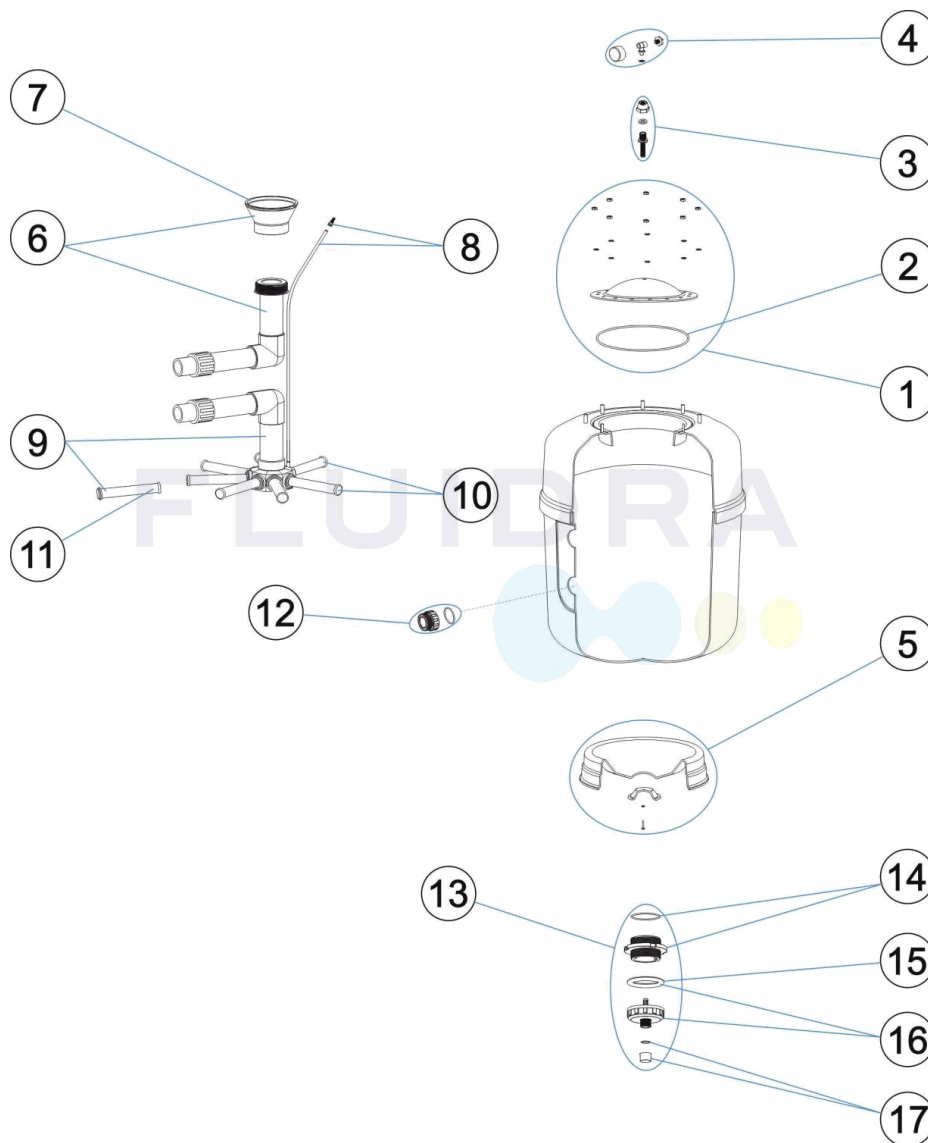

CODE 64994, 64995, 64996, 64997

DESCRIPTION: FILTRE EUROPA PRO LONG T/G/P

FRANCAIS

POS	CODE	DESCRIPTION	POS	CODE	DESCRIPTION
1	4404040013	COUVERCLE FILTRE + JOINT	7	* 4404190324	DIFUSOR CONIQUE SUPÉRIOR D. 75
2	4404040002	JOINT TORIQUE COUVERCLE	8	* 4404301003	PURGE AIR + TUBE L=670
3	4404302104	ENSEMBLE PURGE	8	* 4404300707	TUBE RIGIDE L-845
4	4404180404	MANOMETRE COMPLET	9	* 4404010172	ENSEMBLE COLLECTEUR D. 500
5	* 4404040015	SOCLE FILTRE D. 500	9	* 4404040023	ENSEMBLE COLLECTEUR D. 600
5	* 4404040004	SOCLE FILTRE D. 600	9	* 4404010174	ENSEMBLE COLLECTEUR D. 750
5	* 4404010299	SOCLE FILTRE 33	9	* 4404040018	ENSEMBLE COLLECTEUR D. 900
5	* 4404040006	SOCLE FILTRE D. 900	10	* 4404010025	ENSEMBLE BRAS DE REPARTITEUR D. 400
6	* 4404040019	ENSEMBLE DIFFUSEUR D. 500	10	* 4404010026	ENSEMBLE BRAS DE REPARTITEUR D. 500
6	* 4404040020	ENSEMBLE DIFFUSEUR D. 600	10	* 4404010027	ENSEMBLE BRAS DE REPARTITEUR D. 650
6	* 4404040021	ENSEMBLE DIFFUSEUR D. 750	10	* 4404010048	ENSEMBLE BRAS DE REPARTITEUR D. 750
6	* 4404040022	ENSEMBLE DIFFUSEUR D. 900	11	* 4404300917	BRAS DE REPARTITEUR 1" 110 M "
7	* 4404301004	DIFUSOR CONIQUE SUPÉRIOR D. 50	11	* 4404300915	BRAS DE REPARTITEUR 1" 175 M "
7	* 4404300910	DIFUSOR CONIQUE SUPÉRIOR D. 63	11	* 4404300916	BRAS DE REPARTITEUR 1" 225 M "

* -> VOIR FICHE D'OBSERVATIONS