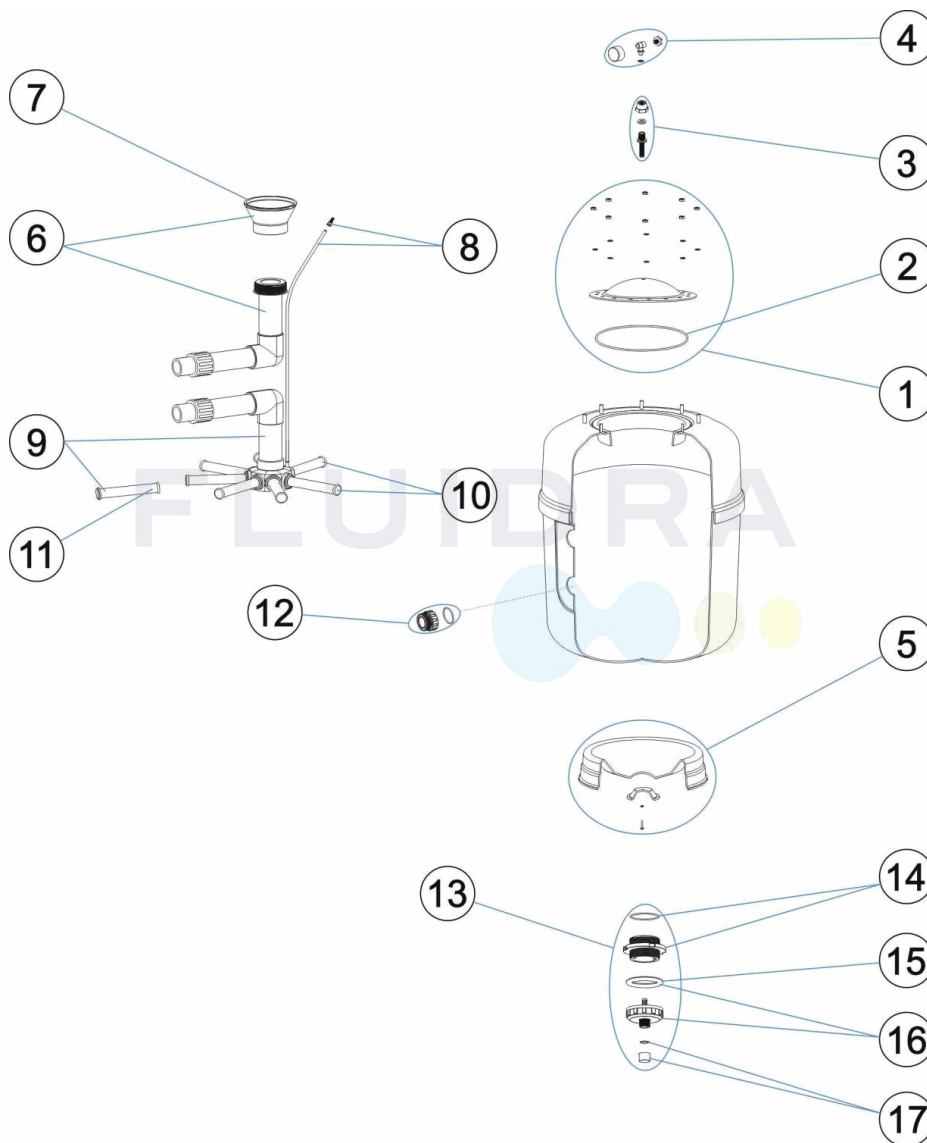

CODIGO **64994, 64995, 64996, 64997**

DESCRIPCION: **FILTRO EUROPA PRO LONG T/G/P**

**ESPAÑOL**

POS	CODIGO	DESCRIPCION	POS	CODIGO	DESCRIPCION
1	4404040013	TAPA FILTRO + JUNTA	7	* 4404190324	CONO DIFUSOR D.75
2	4404040002	JUNTA TORICA TAPA	8	* 4404301003	PURGA AIRE + TUBO L=670
3	4404302104	CJTO. PURGA	8	* 4404300707	TUBO RIGIDO L-845
4	4404180404	MANOMETRO COMPLETO	9	* 4404010172	CJTO. COLECTOR D. 500
5	* 4404040015	PIE FILTRO D. 500	9	* 4404040023	CJTO. COLECTOR D. 600
5	* 4404040004	PIE FILTRO D. 600	9	* 4404010174	CJTO. COLECTOR D. 750
5	* 4404010299	PIE FILTRO 33	9	* 4404040018	CJTO. COLECTOR D. 900
5	* 4404040006	PIE FILTRO D. 900	10	* 4404010025	CJTO. BRAZOS COLECTOR D. 400
6	* 4404040019	CJTO. DIFUSOR D. 500	10	* 4404010026	CJTO. BRAZOS COLECTOR D. 500
6	* 4404040020	CJTO. DIFUSOR D. 600	10	* 4404010027	CJTO. BRAZOS COLECTOR D. 650
6	* 4404040021	CJTO. DIFUSOR D. 750	10	* 4404010048	CJTO. BRAZOS COLECTOR D. 750
6	* 4404040022	CJTO. DIFUSOR D. 900	11	* 4404300917	BRAZO COLECTOR 1" 110 M "
7	* 4404301004	CONO DIFUSOR D.50	11	* 4404300915	BRAZO COLECTOR 1" 175 M "
7	* 4404300910	CONO DIFUSOR D. 63	11	* 4404300916	BRAZO COLECTOR 1" 225 M "

**CODIGO 64994, 64995, 64996, 64997**

**DESCRIPCION: FILTRO EUROPA PRO LONG T/G/P**

11	* 4404290109	BRAZO COLECTOR 1" 265 M "	14	4404040011	TAPA VACIADO ARENA
12	* 4404040103	RACORD 1 1/2" + JUNTA TORIC "	15	4404180108	JUNTA PLANA FILTRO
12	* 4404040112	RACORD SALIDA 2" + JUNTA TORIC "	16	4404290106	TUERCA DESCARGA EXTERIOR
12	* 4404290108	RACOR SALIDA 2 1/2" + JUNTA TORIC "	17	4404040012	VALVULA DE SEGURIDAD
13	4404040010	DESCARGA ARENA-AGUA			