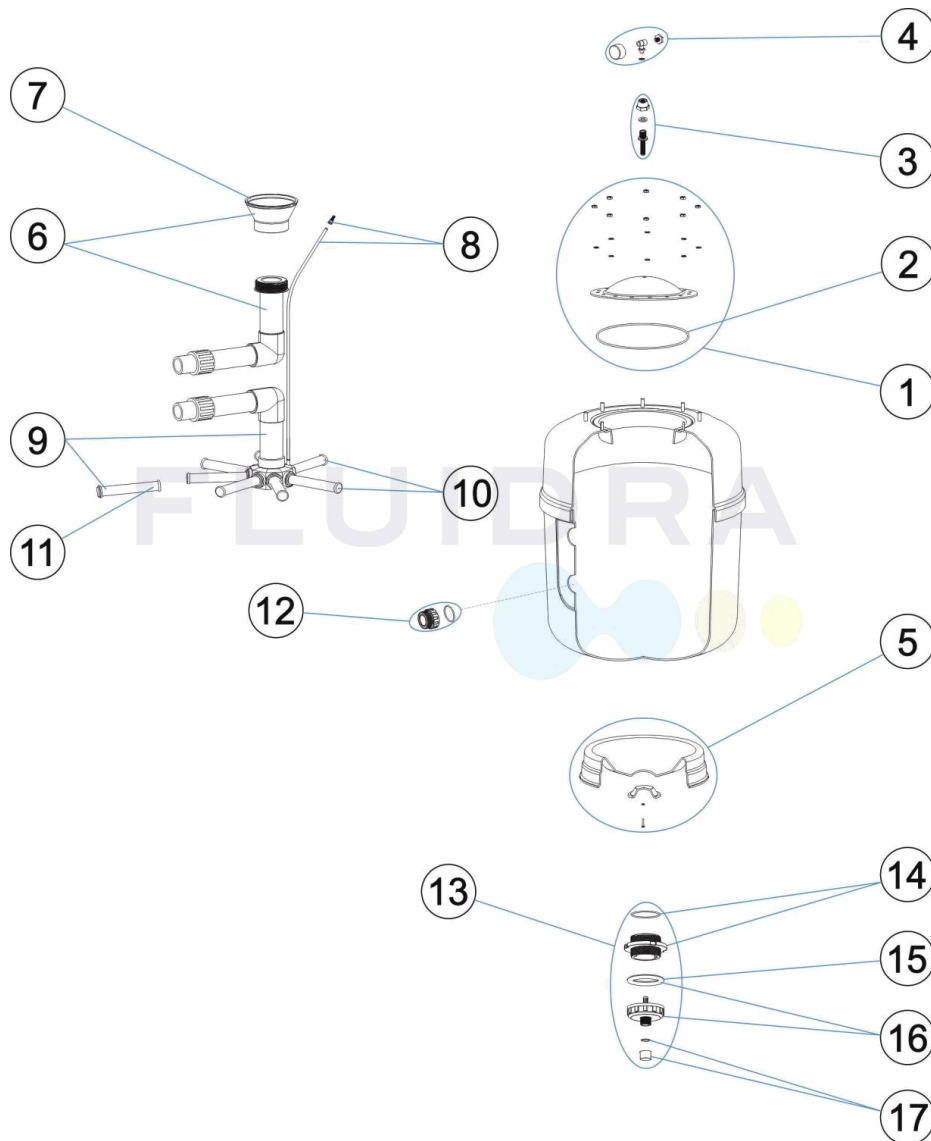

CODE 64994, 64995, 64996, 64997

BESCHREIBUNG: FILTER EUROPA PRO LONG T/G/P

DEUTSCH

POS	CODE	BESCHREIBUNG	POS	CODE	BESCHREIBUNG
1	4404040013	FILTERDECKEL UND DICHTUNG	7	* 4404190324	KEGEL WASSERVERTEILER D. 75
2	4404040002	O-RING ABDECKUNG	8	* 4404301003	ENTLÜFTUNG UND ROHR L=670
3	4404302104	SET ABLASS	8	* 4404300707	ROHR HART L - 845
4	4404180404	MANOMETER KOMPLETT	9	* 4404010172	SAMMELROHRSET D. 500
5	* 4404040015	FILTERFUSS D. 500	9	* 4404040023	SAMMELROHRSET D. 600
5	* 4404040004	FILTERFUSS D. 600	9	* 4404010174	SAMMELROHRSET D. 750
5	* 4404010299	FILTERFUSS 33	9	* 4404040018	SAMMELROHRSET D. 900
5	* 4404040006	FILTERFUSS D. 900	10	* 4404010025	SET FILTERSTERN-SCHLITZROHR D. 400
6	* 4404040019	SET WASSERVERTEILER D. 500	10	* 4404010026	SET FILTERSTERN-SCHLITZROHR D. 500
6	* 4404040020	SET WASSERVERTEILER D. 600	10	* 4404010027	SET FILTERSTERN-SCHLITZROHR D. 650
6	* 4404040021	SET WASSERVERTEILER D. 750	10	* 4404010048	SET FILTERSTERN-SCHLITZROHR D. 750
6	* 4404040022	SET WASSERVERTEILER D. 900	11	* 4404300917	FILTERSTERN-SCHLITZROHR 1" 110 M "
7	* 4404301004	KEGEL WASSERVERTEILER D. 50	11	* 4404300915	FILTERSTERN-SCHLITZROHR 1" 175 M "
7	* 4404300910	KEGEL WASSERVERTEILER D. 63	11	* 4404300916	FILTERSTERN-SCHLITZROHR 1" 225 M "

* -> SIEHE ANMERKUNGSBLATT