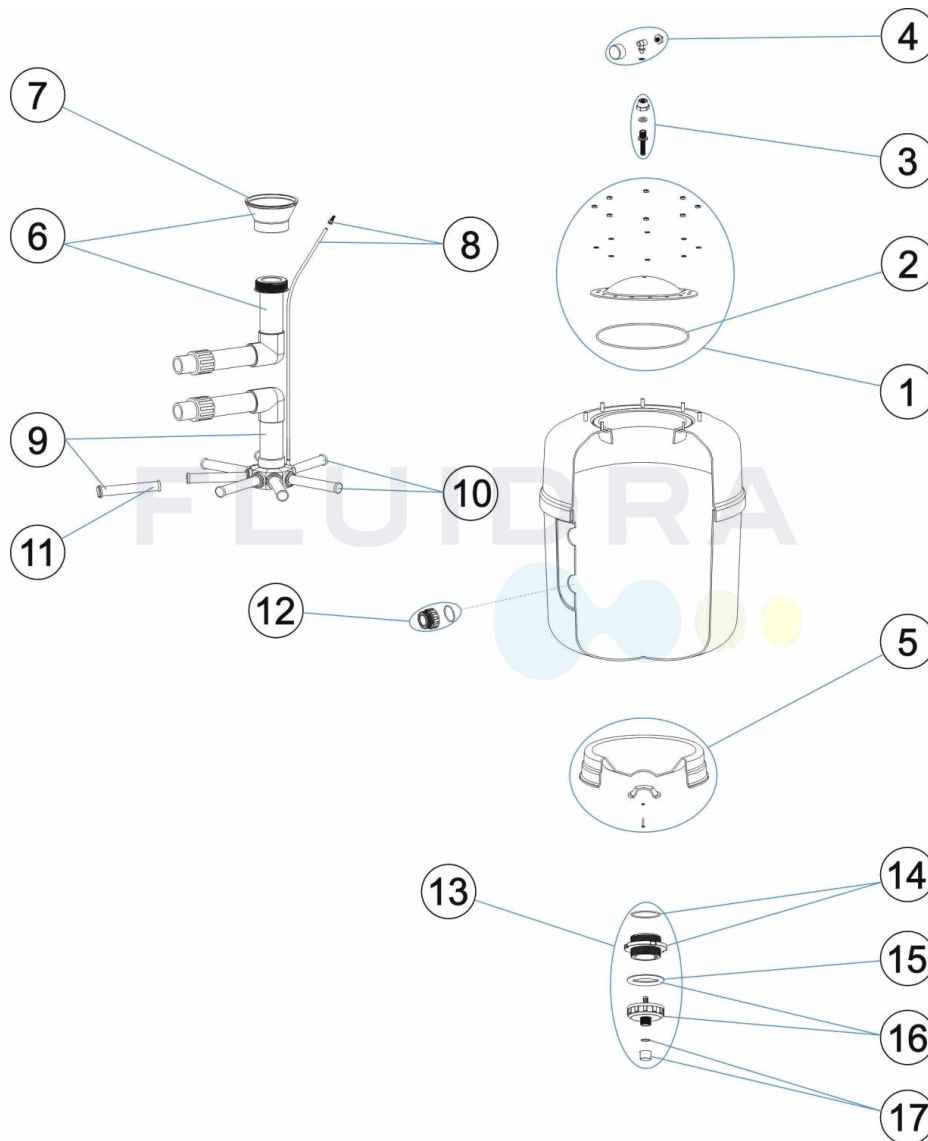

CODIGO **64994, 64995, 64996, 64997**

DESCRIÇÃO: **FILTRO EUROPA PRO LONG T/G/P**

PORTUGUES

POS	CODIGO	DESCRIÇÃO	POS	CODIGO	DESCRIÇÃO
1	4404040013	TAMPA FILTRO + JUNTA	7	* 4404190324	CONO DIFUSOR D. 75
2	4404040002	JUNTA TÓRICA TAMPA	8	* 4404301003	PURGA AR + TUBO L=670
3	4404302104	CONJUNTO PURDA AREIA	8	* 4404300707	TUBO RÍGIDO L-845
4	4404180404	MANÓMETRO COMPLETO	9	* 4404010172	CJTO. COLECTOR D. 500
5	* 4404040015	PÉ FILTRO D. 500	9	* 4404040023	CJTO. COLECTOR D. 600
5	* 4404040004	PÉ FILTRO D. 600	9	* 4404010174	CJTO. COLECTOR D. 750
5	* 4404010299	PÉ FILTRO 33	9	* 4404040018	CJTO. COLECTOR D. 900
5	* 4404040006	PÉ FILTRO D. 900	10	* 4404010025	CJTO. BRAÇO COLECTOR D. 400
6	* 4404040019	CJTO. DIFUSOR D. 500	10	* 4404010026	CJTO. BRAÇO COLECTOR D. 500
6	* 4404040020	CJTO. DIFUSOR D. 600	10	* 4404010027	CJTO. BRAÇO COLECTOR D.650
6	* 4404040021	CJTO. DIFUSOR D. 750	10	* 4404010048	CJTO. BRAÇO COLECTOR D. 750
6	* 4404040022	CJTO. DIFUSOR D. 900	11	* 4404300917	BRAÇO COLECTOR 1" 110 M "
7	* 4404301004	CONO DIFUSOR D. 50	11	* 4404300915	BRAÇO COLECTOR 1" 175 M "
7	* 4404300910	CONO DIFUSOR D. 63	11	* 4404300916	BRAÇO COLECTOR 1" 225 M "

* -> VEJA A FICHA DE OBSERVAÇÕES