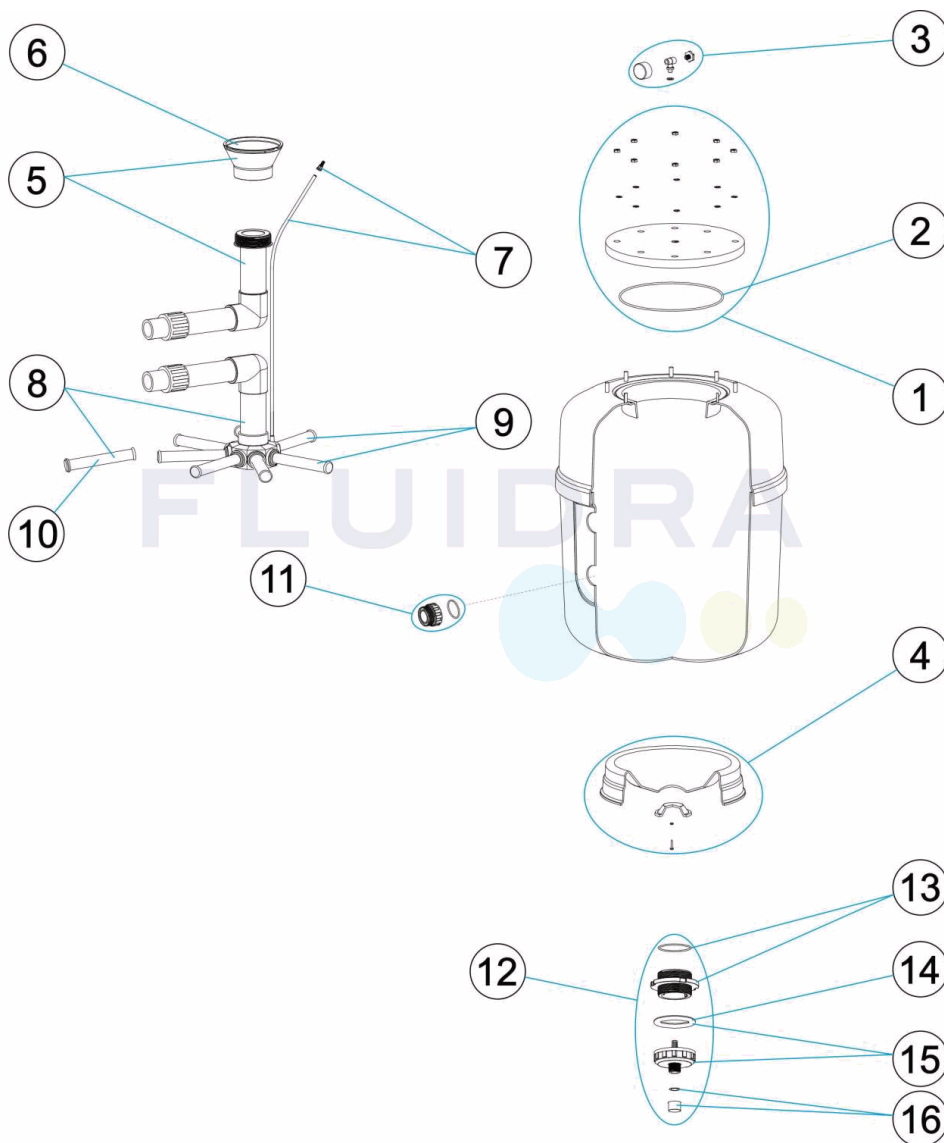

CODICE **64998, 64999, 65000, 65002**

DESCRIZIONE: **FILTRO EUROPA PRO LONGT/G/M**

ITALIANO

POS	CODICE	DESCRIZIONE	POS	CODICE	DESCRIZIONE
1	4404040001	COPERCHIO FILTRO + GUARNIZIONE	7	* 4404301003	SPURGO ARIA + TUBO L=670
2	4404040002	O-RING COPERCHIO	7	* 4404300707	TUBO RIGIDO L-845
3	4404180404	MANOMETRO COMPLETO	8	* 4404010172	KIT COLLETTORE D. 500
4	* 4404040015	BASE FILTRO D. 500	8	* 4404040023	KIT COLLETTORE D. 600
4	* 4404040004	BASE FILTRO D. 600	8	* 4404010174	KIT COLLETTORE D. 750
4	* 4404010299	BASE FILTRO 33	8	* 4404040018	KIT COLLETTORE D. 900
4	* 4404040006	BASE FILTRO D. 900	9	* 4404010025	GRUPPO CANDELOTTO COLLECTORE D. 400
5	* 4404040019	RACCORDO DIFFUSORE D. 500	9	* 4404010026	GRUPPO CANDELOTTO COLLECTORE D. 500
5	* 4404040020	RACCORDO DIFFUSORE D. 600	9	* 4404010027	GRUPPO CANDELOTTO COLLECTORE D. 650
5	* 4404040021	RACCORDO DIFFUSORE D. 750	9	* 4404010048	GRUPPO CANDELOTTO COLLECTORE D. 750
5	* 4404040022	RACCORDO DIFFUSORE D. 900	10	* 4404300917	CANDELOTTO COLLECTORE 1" 110 M "
6	* 4404301004	CONO DIFFUSORE D. 50	10	* 4404300915	CANDELOTTO COLLECTORE 1" 175 M "
6	* 4404300910	CONO DIFFUSORE D. 63	10	* 4404300916	CANDELOTTO COLLECTORE 1" 225 M "
6	* 4404190324	CONO DIFFUSORE D. 75	10	* 4404290109	CANDELOTTO 1" 265 M/M "

* -> SI FACCIÀ RIFERIMENTO AL FOGLIO DELLE OSSERVAZIONI