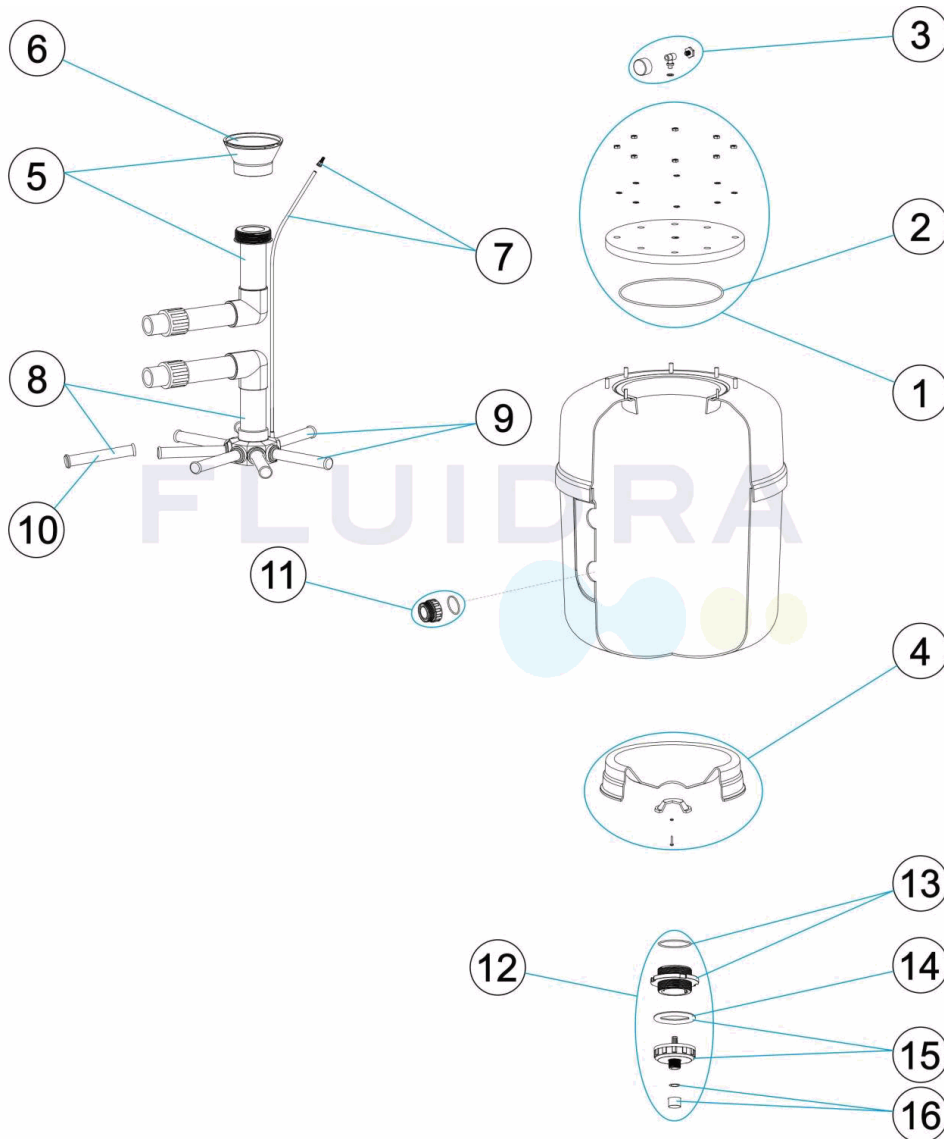

* -> VOIR FICHE D'OBSERVATIONS

CODE **64998, 64999, 65000, 65002**

DESCRIPTION: **FILTRE EUROPA PRO LONG T/G/M**

11	* 4404040103	RACCORD 1 1/2" + JOINT TORIQU "	13	4404040011	BOUCHON PURGE SABLE
11	* 4404040112	RACCORD SORTIE 2" + JOINT TORIQU "	14	4404180108	JOINT PLAT FILTRE
11	* 4404290108	RACCOR SORTIE 2 1/2" + JOINT TORIQU "	15	4404290106	RACCORD DÉCHARGE EXTÉRIEUR
12	4404040010	DÉCHARGE DE SABLE - EAU	16	4404040012	VANNE DE SÉCURITÉ

CODE **64998, 64999, 65000, 65002**

DESCRIPTION: **EUROPA PRO LONG FILTER T/G/M**

ENGLISH

POS	CODE	DESCRIPTION	POS	CODE	DESCRIPTION
1	4404040001	FILTER LID + GASKET	7	* 4404301003	AIR PURGE + PIPE L=670
2	4404040002	LID 'O' RING	7	* 4404300707	RIGID PIPE L-845
3	4404180404	COMPLETE PRESSURE GAUGE UNIT	8	* 4404010172	MANIFOLD ASSEMBLY D. 500
4	* 4404040015	FILTER BASE D. 500	8	* 4404040023	MANIFOLD ASSEMBLY D. 600
4	* 4404040004	FILTER BASE D. 600	8	* 4404010174	MANIFOLD ASSEMBLY D. 750
4	* 4404010299	FILTER BASE 33	8	* 4404040018	MANIFOLD ASSEMBLY D. 900
4	* 4404040006	FILTER BASE D. 900	9	* 4404010025	MANIFOLD ARM ASSEMBLY D. 400
5	* 4404040019	DIFFUSER ASSEMBLY D. 500	9	* 4404010026	MANIFOLD ARM ASSEMBLY D. 500
5	* 4404040020	DIFFUSER ASSEMBLY D. 600	9	* 4404010027	MANIFOLD ARM ASSEMBLY D. 650
5	* 4404040021	DIFFUSER ASSEMBLY D. 750	9	* 4404010048	MANIFOLD ARM ASSEMBLY D. 750
5	* 4404040022	DIFFUSER ASSEMBLY D. 900	10	* 4404300917	MANIFOLD ARM 1" 110 M "
6	* 4404301004	DIFFUSER CONE D. 50	10	* 4404300915	MANIFOLD ARM 1" 175 M "
6	* 4404300910	DIFFUSER CONE D. 63	10	* 4404300916	MANIFOLD ARM 1" 225 M "
6	* 4404190324	DIFFUSER CONE D. 75	10	* 4404290109	COLLECTOR ARM 1" 265 M "