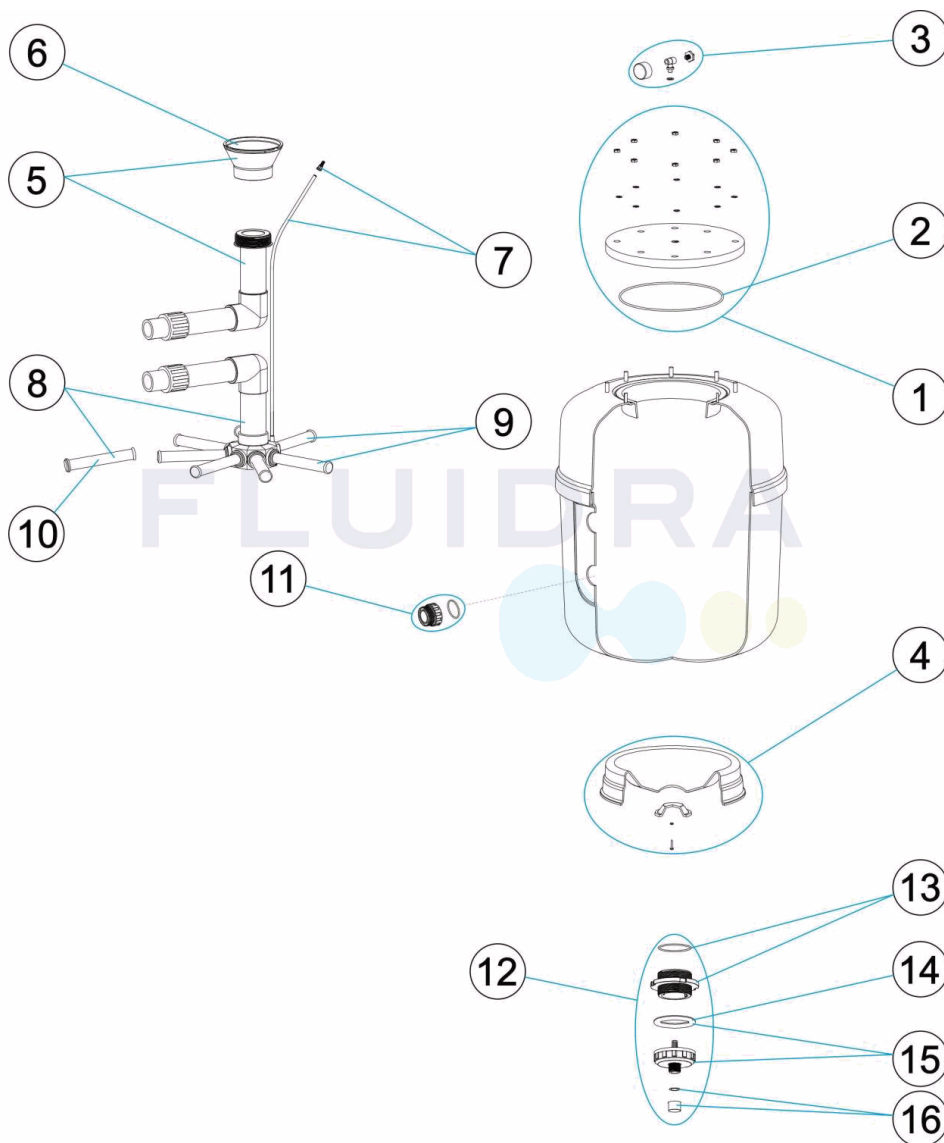

CODE 64998, 64999, 65000, 65002

DESCRIPTION: FILTRE EUROPA PRO LONG T/G/M

FRANCAIS

POS	CODE	DESCRIPTION	POS	CODE	DESCRIPTION
1	4404040001	COUVERCLE FILTRE + JOINT	7	* 4404301003	PURGE AIR + TUBE L=670
2	4404040002	JOINT TORIQUE COUVERCLE	7	* 4404300707	TUBE RIGIDE L-845
3	4404180404	MANOMETRE COMPLET	8	* 4404010172	ENSEMBLE COLLECTEUR D. 500
4	* 4404040015	SOCLE FILTRE D. 500	8	* 4404040023	ENSEMBLE COLLECTEUR D. 600
4	* 4404040004	SOCLE FILTRE D. 600	8	* 4404010174	ENSEMBLE COLLECTEUR D. 750
4	* 4404010299	SOCLE FILTRE 33	8	* 4404040018	ENSEMBLE COLLECTEUR D. 900
4	* 4404040006	SOCLE FILTRE D. 900	9	* 4404010025	ENSEMBLE BRAS DE REPARTITEUR D. 400
5	* 4404040019	ENSEMBLE DIFFUSEUR D. 500	9	* 4404010026	ENSEMBLE BRAS DE REPARTITEUR D. 500
5	* 4404040020	ENSEMBLE DIFFUSEUR D. 600	9	* 4404010027	ENSEMBLE BRAS DE REPARTITEUR D. 650
5	* 4404040021	ENSEMBLE DIFFUSEUR D. 750	9	* 4404010048	ENSEMBLE BRAS DE REPARTITEUR D. 750
5	* 4404040022	ENSEMBLE DIFFUSEUR D. 900	10	* 4404300917	BRAS DE REPARTITEUR 1" 110 M "
6	* 4404301004	DIFUSOR CONIQUE SUPÉRIOR D. 50	10	* 4404300915	BRAS DE REPARTITEUR 1" 175 M "
6	* 4404300910	DIFUSOR CONIQUE SUPÉRIOR D. 63	10	* 4404300916	BRAS DE REPARTITEUR 1" 225 M "
6	* 4404190324	DIFUSOR CONIQUE SUPÉRIOR D. 75	10	* 4404290109	BRAS DE REPARTITEUR 1" 265 M/M "

* -> VOIR FICHE D'OBSERVATIONS