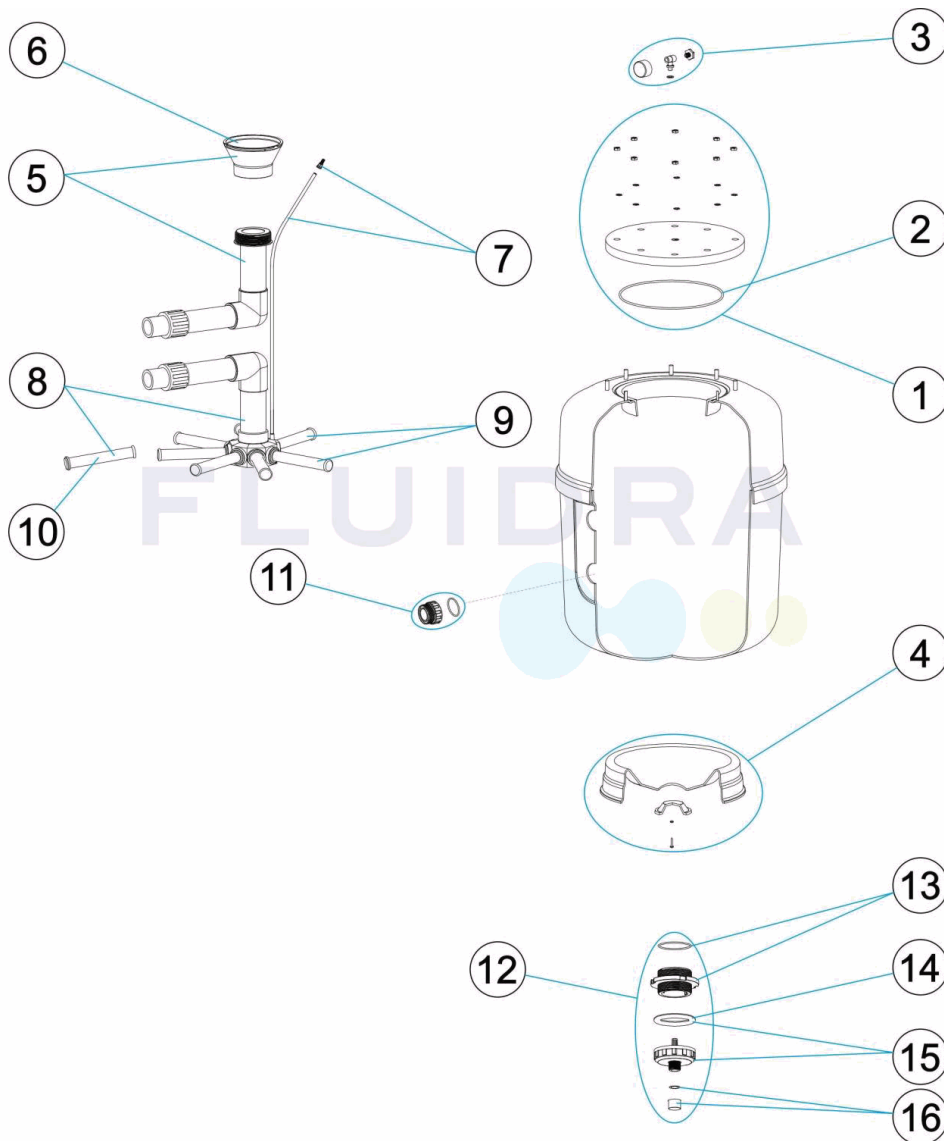

CODIGO **64998, 64999, 65000, 65002**

DESCRIÇÃO: **FILTRO EUROPA PRO LONG T/G/M**

PORTUGUES

POS	CODIGO	DESCRIÇÃO	POS	CODIGO	DESCRIÇÃO
1	4404040001	TAMPA FILTRO + JUNTA	7	* 4404301003	PURGA AR + TUBO L=670
2	4404040002	JUNTA TÓRICA TAMPA	7	* 4404300707	TUBO RÍGIDO L-845
3	4404180404	MANÓMETRO COMPLETO	8	* 4404010172	CJTO. COLECTOR D. 500
4	* 4404040015	PÉ FILTRO D. 500	8	* 4404040023	CJTO. COLECTOR D. 600
4	* 4404040004	PÉ FILTRO D. 600	8	* 4404010174	CJTO. COLECTOR D. 750
4	* 4404010299	PÉ FILTRO 33	8	* 4404040018	CJTO. COLECTOR D. 900
4	* 4404040006	PÉ FILTRO D. 900	9	* 4404010025	CJTO. BRAÇO COLECTOR D. 400
5	* 4404040019	CJTO. DIFUSOR D. 500	9	* 4404010026	CJTO. BRAÇO COLECTOR D. 500
5	* 4404040020	CJTO. DIFUSOR D. 600	9	* 4404010027	CJTO. BRAÇO COLECTOR D.650
5	* 4404040021	CJTO. DIFUSOR D. 750	9	* 4404010048	CJTO. BRAÇO COLECTOR D. 750
5	* 4404040022	CJTO. DIFUSOR D. 900	10	* 4404300917	BRAÇO COLECTOR 1" 110 M "
6	* 4404301004	CONO DIFUSOR D. 50	10	* 4404300915	BRAÇO COLECTOR 1" 175 M "
6	* 4404300910	CONO DIFUSOR D. 63	10	* 4404300916	BRAÇO COLECTOR 1" 225 M "
6	* 4404190324	CONO DIFUSOR D. 75	10	* 4404290109	BRAÇO COLECTOR 1" 265 M/M "

* -> VEJA A FICHA DE OBSERVAÇÕES