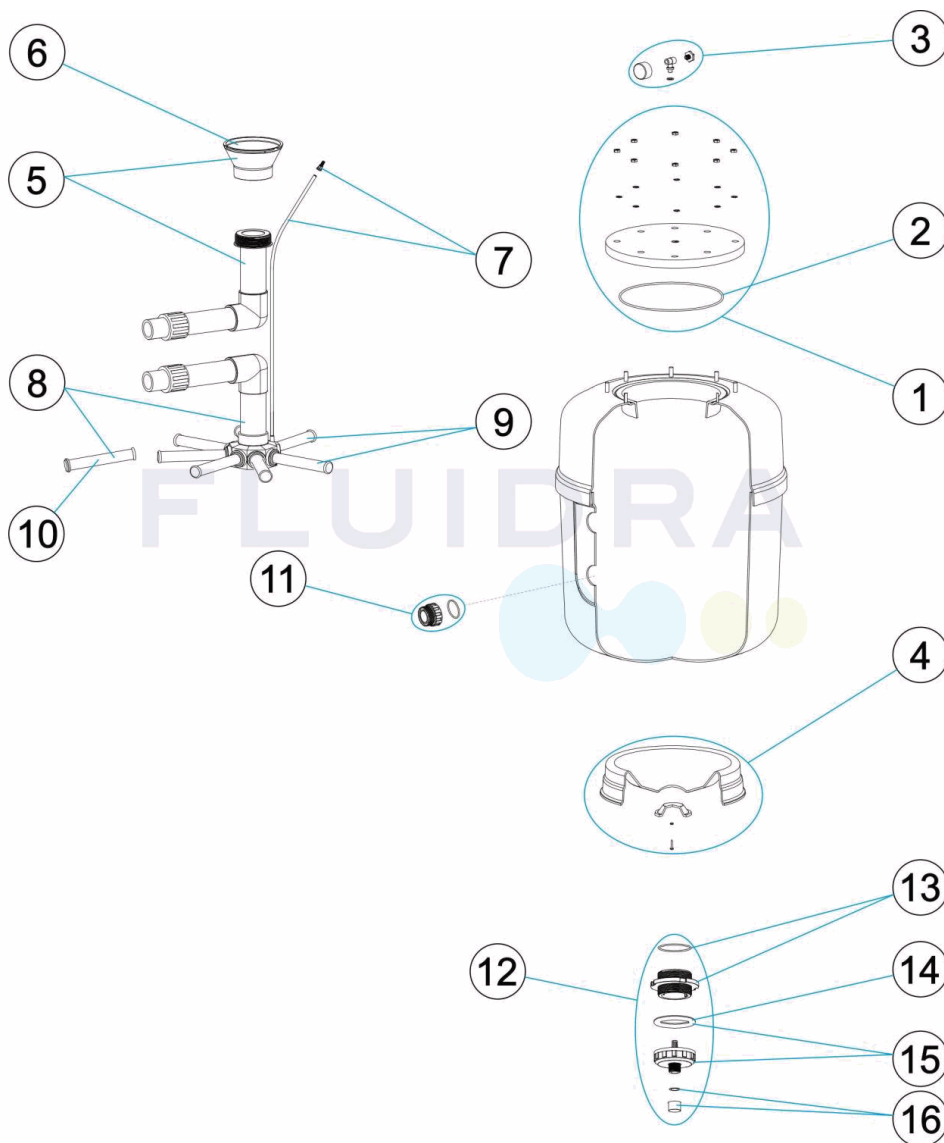

*** -> SI FACCIÀ RIFERIMENTO AL FOGLIO DELLE OSSERVAZIONI**

CODICE 64998, 64999, 65000, 65002

DESCRIZIONE: FILTRO EUROPA PRO LONGT/G/M

11	* 4404040103	RACCORDO 1 1/2" + O-RIN "	13	4404040011	COPERCHIO SVUOTAMENTO SABBIA
11	* 4404040112	RACCORDO USCITA 2' + O-RING	14	4404180108	GUARNIZIONE PIANA FILTRO
11	* 4404290108	RACCORDO USCITA 2 1/2" + O-RIN "	15	4404290106	GHIERA SCARICO ESTERNA
12	4404040010	SCARICA SABBIA - ACQUA	16	4404040012	VALVOLA DI SICUREZZA

CODE **64998, 64999, 65000, 65002**

BESCHREIBUNG: **FILTER EUROPA PRO LONG T/G/M**

DEUTSCH

POS	CODE	BESCHREIBUNG	POS	CODE	BESCHREIBUNG
1	4404040001	FILTERDECKEL UND DICHTUNG	7	* 4404301003	ENTLÜFTUNG UND ROHR L=670
2	4404040002	O-RING ABDECKUNG	7	* 4404300707	ROHR HART L - 845
3	4404180404	MANOMETER KOMPLETT	8	* 4404010172	SAMMELROHRSET D. 500
4	* 4404040015	FILTERFUSS D. 500	8	* 4404040023	SAMMELROHRSET D. 600
4	* 4404040004	FILTERFUSS D. 600	8	* 4404010174	SAMMELROHRSET D. 750
4	* 4404010299	FILTERFUSS 33	8	* 4404040018	SAMMELROHRSET D. 900
4	* 4404040006	FILTERFUSS D. 900	9	* 4404010025	SET FILTERSTERN-SCHLITZROHR D. 400
5	* 4404040019	SET WASSERVERTEILER D. 500	9	* 4404010026	SET FILTERSTERN-SCHLITZROHR D. 500
5	* 4404040020	SET WASSERVERTEILER D. 600	9	* 4404010027	SET FILTERSTERN-SCHLITZROHR D. 650
5	* 4404040021	SET WASSERVERTEILER D. 750	9	* 4404010048	SET FILTERSTERN-SCHLITZROHR D. 750
5	* 4404040022	SET WASSERVERTEILER D. 900	10	* 4404300917	FILTERSTERN-SCHLITZROHR 1" 110 M "
6	* 4404301004	KEGEL WASSERVERTEILER D. 50	10	* 4404300915	FILTERSTERN-SCHLITZROHR 1" 175 M "
6	* 4404300910	KEGEL WASSERVERTEILER D. 63	10	* 4404300916	FILTERSTERN-SCHLITZROHR 1" 225 M "
6	* 4404190324	KEGEL WASSERVERTEILER D. 75	10	* 4404290109	FILTERSTERN-SCHLITZROHR 1" 265 M "