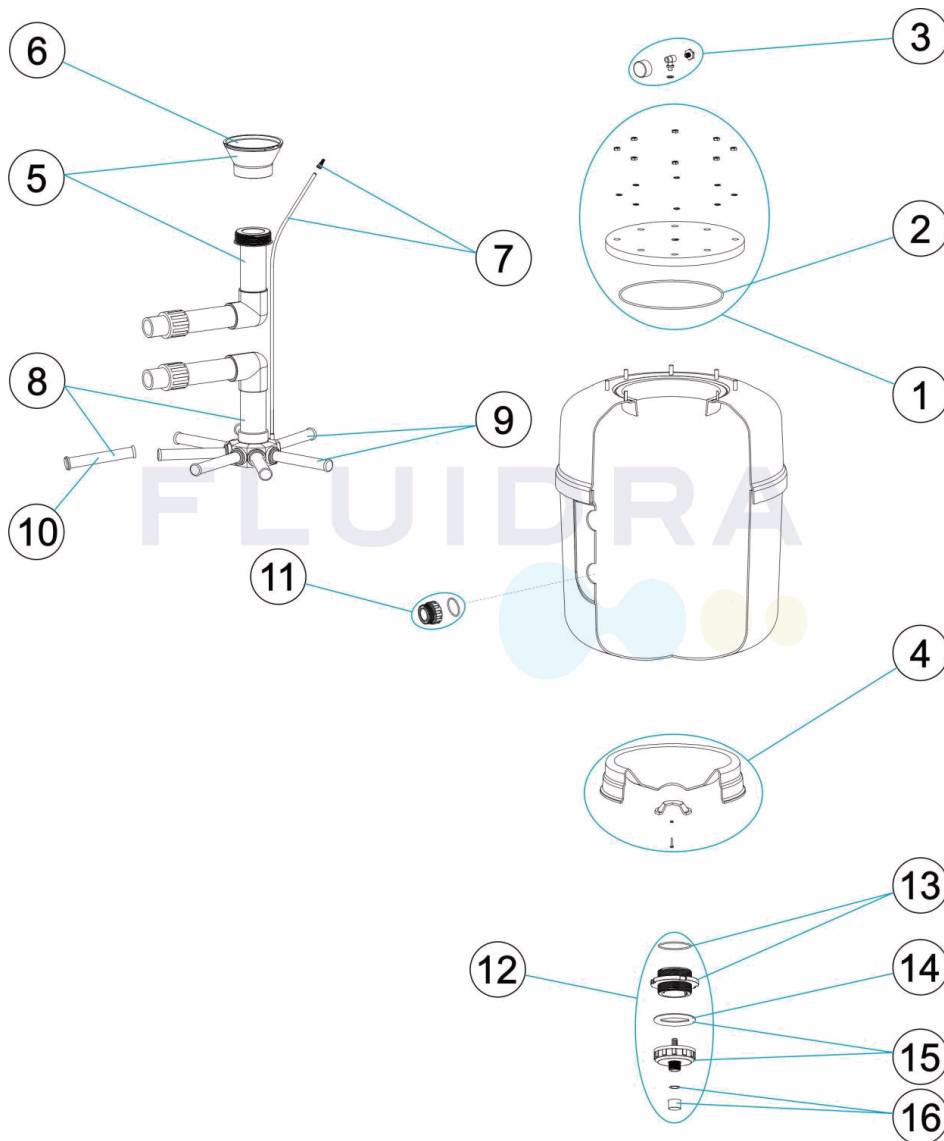

CODIGO **64998, 64999, 65000, 65002**

DESCRIPCION: **FILTRO EUROPA PRO LONG T/G/M**

ESPAÑOL

POS	CODIGO	DESCRIPCION	POS	CODIGO	DESCRIPCION
1	4404040001	TAPA FILTRO + JUNTA	7	* 4404301003	PURGA AIRE + TUBO L=670
2	4404040002	JUNTA TORICA TAPA	7	* 4404300707	TUBO RIGIDO L-845
3	4404180404	MANOMETRO COMPLETO	8	* 4404010172	CJTO. COLECTOR D. 500
4	* 4404040015	PIE FILTRO D. 500	8	* 4404040023	CJTO. COLECTOR D. 600
4	* 4404040004	PIE FILTRO D. 600	8	* 4404010174	CJTO. COLECTOR D. 750
4	* 4404010299	PIE FILTRO 33	8	* 4404040018	CJTO. COLECTOR D. 900
4	* 4404040006	PIE FILTRO D. 900	9	* 4404010025	CJTO. BRAZOS COLECTOR D. 400
5	* 4404040019	CJTO. DIFUSOR D. 500	9	* 4404010026	CJTO. BRAZOS COLECTOR D. 500
5	* 4404040020	CJTO. DIFUSOR D. 600	9	* 4404010027	CJTO. BRAZOS COLECTOR D. 650
5	* 4404040021	CJTO. DIFUSOR D. 750	9	* 4404010048	CJTO. BRAZOS COLECTOR D. 750
5	* 4404040022	CJTO. DIFUSOR D. 900	10	* 4404300917	BRAZO COLECTOR 1" 110 M "
6	* 4404301004	CONO DIFUSOR D.50	10	* 4404300915	BRAZO COLECTOR 1" 175 M "
6	* 4404300910	CONO DIFUSOR D. 63	10	* 4404300916	BRAZO COLECTOR 1" 225 M "
6	* 4404190324	CONO DIFUSOR D.75	10	* 4404290109	BRAZO COLECTOR 1" 265 M "

*** -> VER HOJA DE OBSERVACIONES**

CODIGO 64998, 64999, 65000, 65002

DESCRIPCION: FILTRO EUROPA PRO LONG T/G/M

11	* 4404040103	RACORD 1 1/2" + JUNTA TORIC "	13	4404040011	TAPA VACIADO ARENA
11	* 4404040112	RACORD SALIDA 2" + JUNTA TORIC "	14	4404180108	JUNTA PLANA FILTRO
11	* 4404290108	RACOR SALIDA 2 1/2" + JUNTA TORIC "	15	4404290106	TUERCA DESCARGA EXTERIOR
12	4404040010	DESCARGA ARENA-AGUA	16	4404040012	VALVULA DE SEGURIDAD