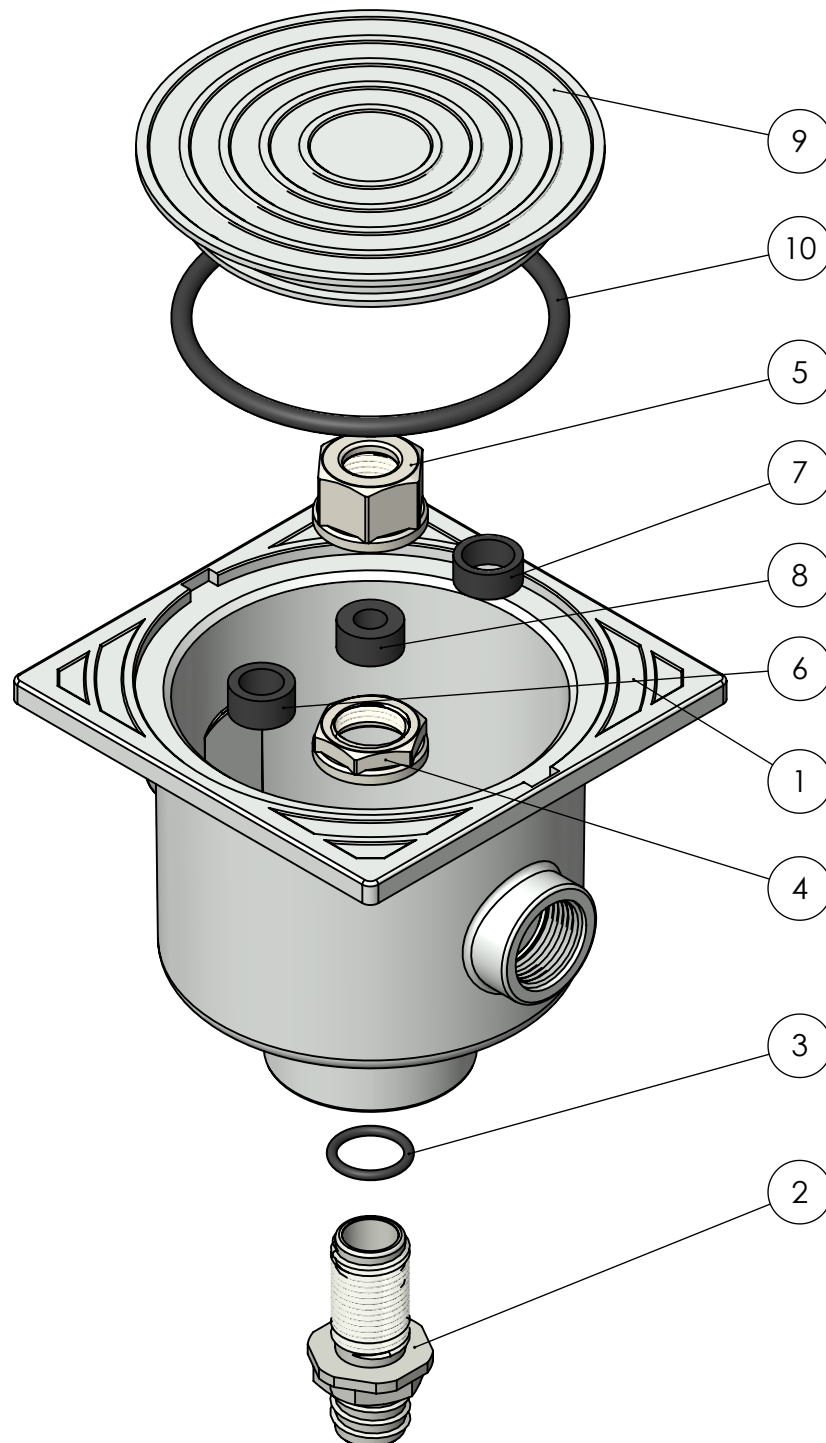

CODIGO / CODE: **65215**
 DESCRIPCION: **CAJA CONEXIONES ENCOLAR D50**
 DESCRIPTION:

NUM.	CODIGO	DENOMINACION	CANTIDAD
1	65215-0001	Cuerpo Caja de conexiones Encolar Tubo Ø50	1
2	S106D013	Cuerpo prensaestopas	1
3	7730179026	Junta Torica Ø17,86x2,62	1
4	S106D006	Tuerca fijación cuerpo prensaestopas	1
5	S106D014	Tuerca Prensaestopas	1
6	S106D016	Junta Prensaestopas Ø17,80X11,7X9,2 NBR-60	1
7	S106D051	Junta Prensaestopas Ø18,5x14x8 NBR-50	1
8	65215-0003	Junta Prensaestopas Ø18x9x9 EPDM-55	1
9	S106D050	Tapa Caja de conexiones	1
10	7730946053	Junta tórica Ø94,62x5,34 NBR-70	1