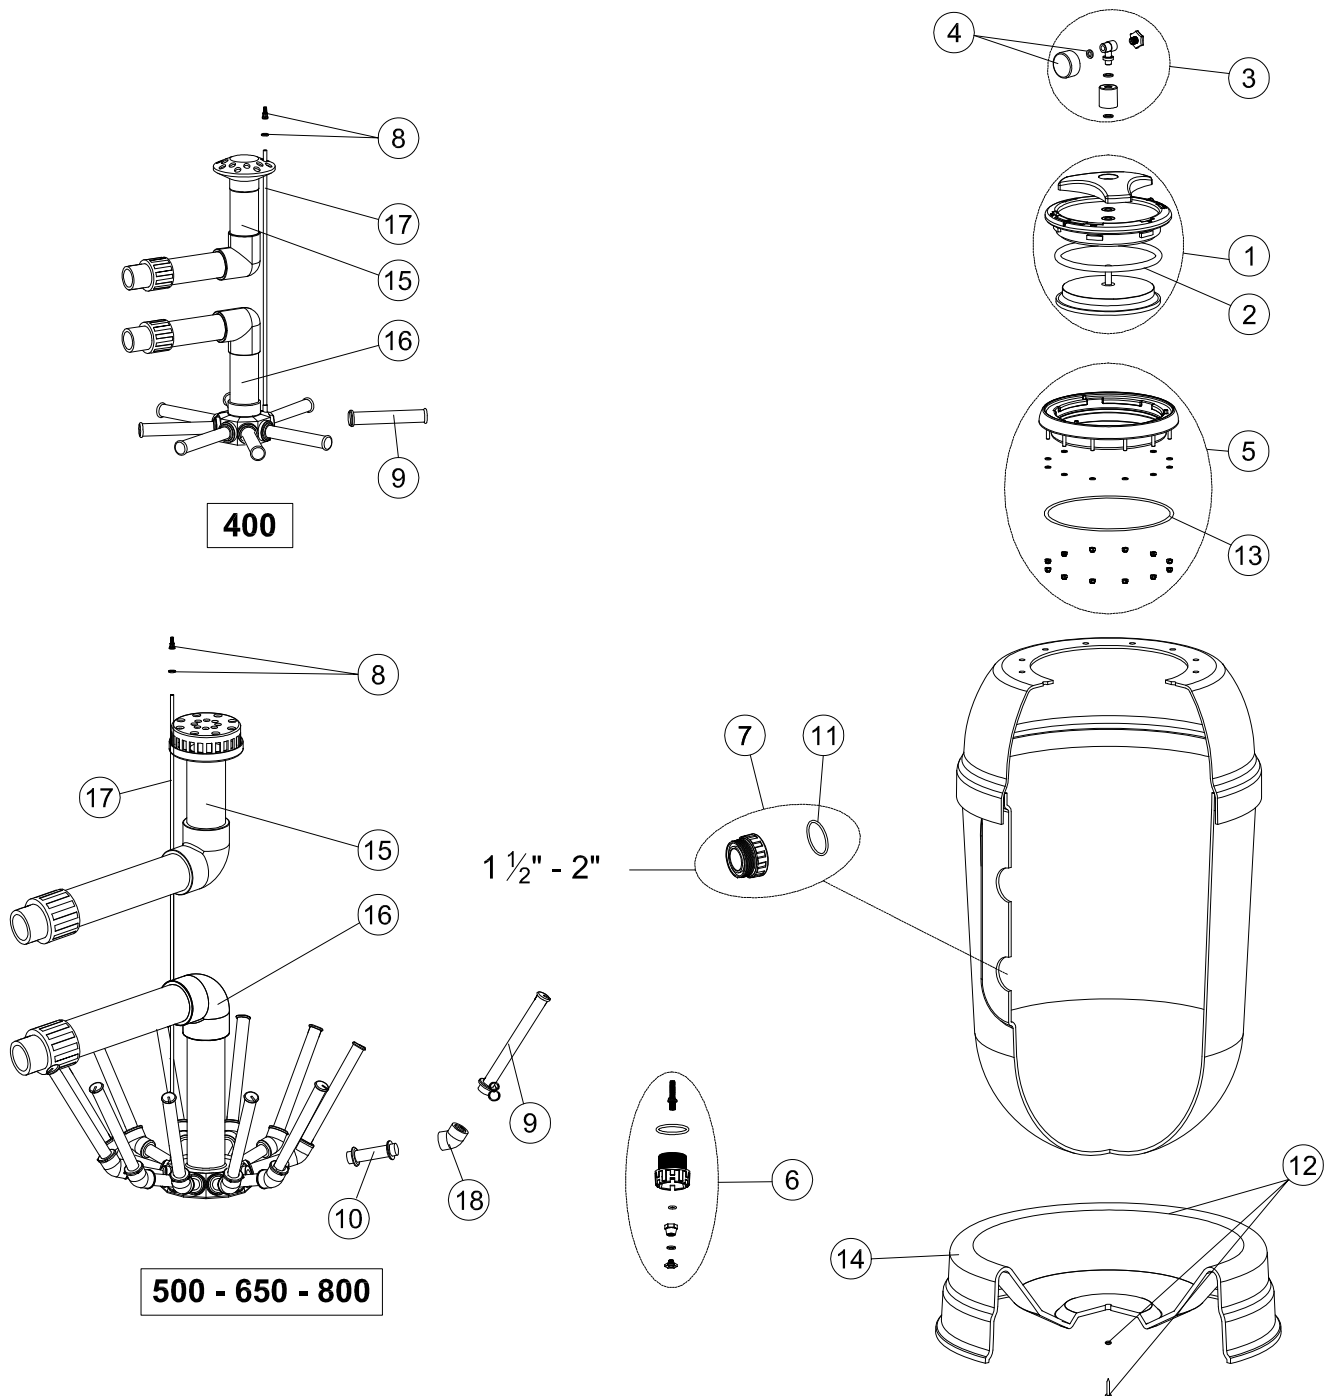

CODIGO : 00488 / 00489 / 00490 / 00491
DESCRIPCION : FILTROS ALTO RENDIMIENTO RAPIDPOOL

Pos.	CODIGO	DENOMINACION	Pos.	CODIGO	DENOMINACION
1	4404020102	TAPA RAPID COMPLETA	12	4404020115	PIE FILTRO D.400
2	4404020111	JUNTA TAPA	13	4404020116	JUNTA TORICA 255X4
3	4404190101	MANOMETRO 1/8" COMPLETO	14	00556R0102	PIE FILTRO D.500
4	4404010103	MANOMETRO 1/8" 3 KG/CM	14	00557R0102	PIE FILTRO D.650
5	4404020108	ARO TAPA COMPLETO	14	00491R0400	PIE FILTRO D.800
6	4404020110	PURGA AGUA 3/8" NUEVA	15	00488R0500	CONJT. DIFUSOR D.400
7	4404020103	RACORD 1 1/2" + JUNTA CONCAVA	15	00489R0500	CONJT. DIFUSOR D.500
7	4404020203	RACORD 2" + JUNTA	15	00490R0500	CONJT. DIFUSOR D.650
8	4404040108	PURGA AIRE	15	00491R0500	CONJT. DIFUSOR D.800
9	4404300917	BRAZO COLECTOR 1" 110 M/M.	16	00488R0601	CJTO. COLECTOR DV D.400 BRAZOS 1"
9	4404300915	BRAZO COLECTOR 1" 175 M/M.	16	00489R0601	CJTO. COLECTOR DV D.500 BRAZOS 1"
9	4404300916	BRAZO COLECTOR 1" 225 M/M.	16	00490R0601	CJTO. COLECTOR DV D.650 BRAZOS 1"
10	4404260419	BRAZO COLECTOR 1" 100 M/M.	16	00491R0601	CJTO. COLECTOR DV D.800 BRAZOS 1"
11	4404020112	JUNTA CONCAVA 1 1/2"	17	04959R0433	TUBO PVC RIGIDO 3,5X6,2
11	4404020211	JUNTA CONCAVA 2"	18	01770	CODO 1" 45°