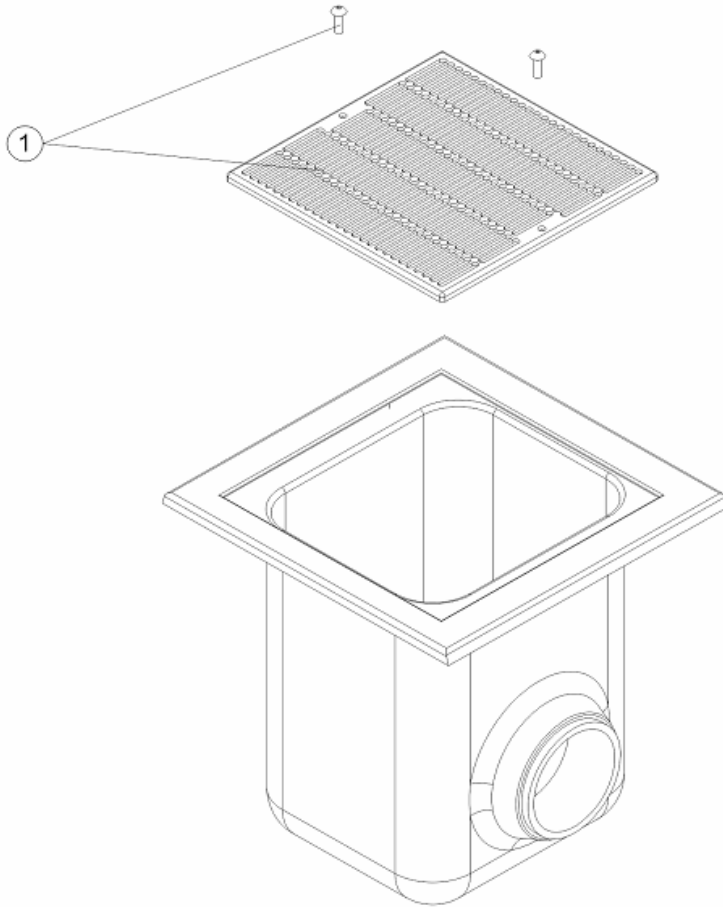

CODE **20282, 20283, 20284, 22359, 22360, 22361, 22362**

DESCRIPTION: **BONDE PH GRILLE PETITE - GRANDE**

OBSERVATIONS

POSICIÓN	PIEZA	OBSERVACIÓN
1	4402021601	PARA 20282, 20283, 20284
1	4402021801	PARA 22359, 22360, 22361, 22362

CODICE **20282, 20283, 20284, 22359, 22360, 22361, 22362**

DESCRIZIONE: **SCOLATOIO PH GRIGLIA PICCOLA - GRANDE**

ITALIANO

POS	CODICE	DESCRIZIONE	POS	CODICE	DESCRIZIONE
1	* 4402021601	GRIGLIA INOX 252X252	1	* 4402021801	GRIGLIA IN PLASTICA 252X252