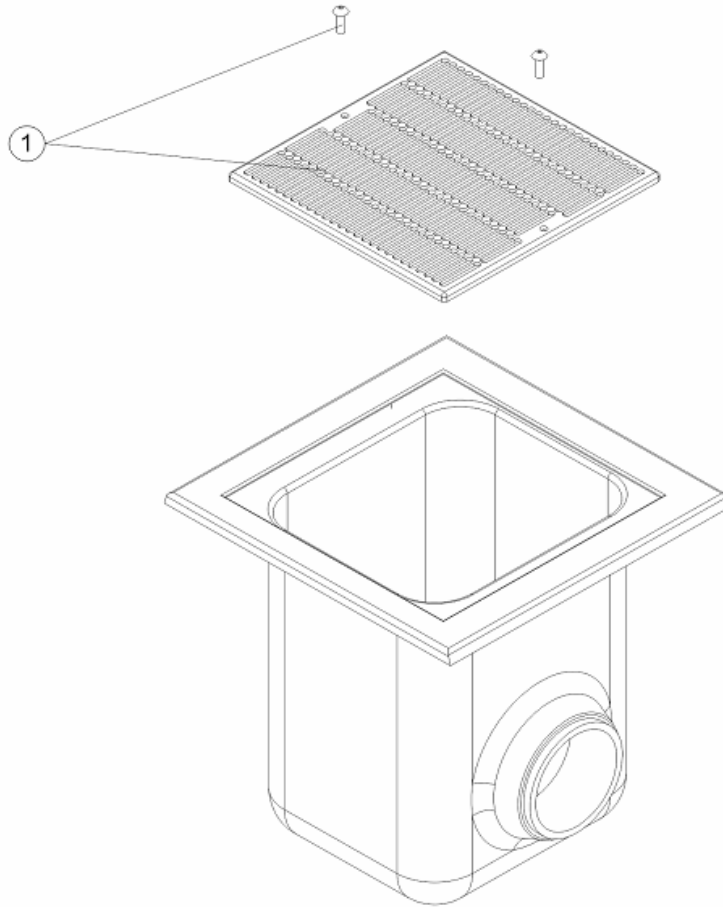

CODE **20282, 20283, 20284, 22359, 22360, 22361, 22362**

BESCHREIBUNG: **ABFLUSS PH GITTER KLEIN - GROSS**

DEUTCHE

POS	CODE	BESCHREIBUNG	POS	CODE	BESCHREIBUNG
1	* 4402021601	ABLAUGITTER QUADRATISCH ABLAUSCHACHT 252X252	1	* 4402021801	ABLAUGITTER KUNSTSTOFF ABLAUSCHACHT 252X252

CODE **20282, 20283, 20284, 22359, 22360, 22361, 22362**

BESCHREIBUNG: **ABFLUSS PH GITTER KLEIN - GROSS**

HINWEISE

POSICIÓN	PIEZA	OBSERVACIÓN
1	4402021601	PARA 20282, 20283, 20284
1	4402021801	PARA 22359, 22360, 22361, 22362