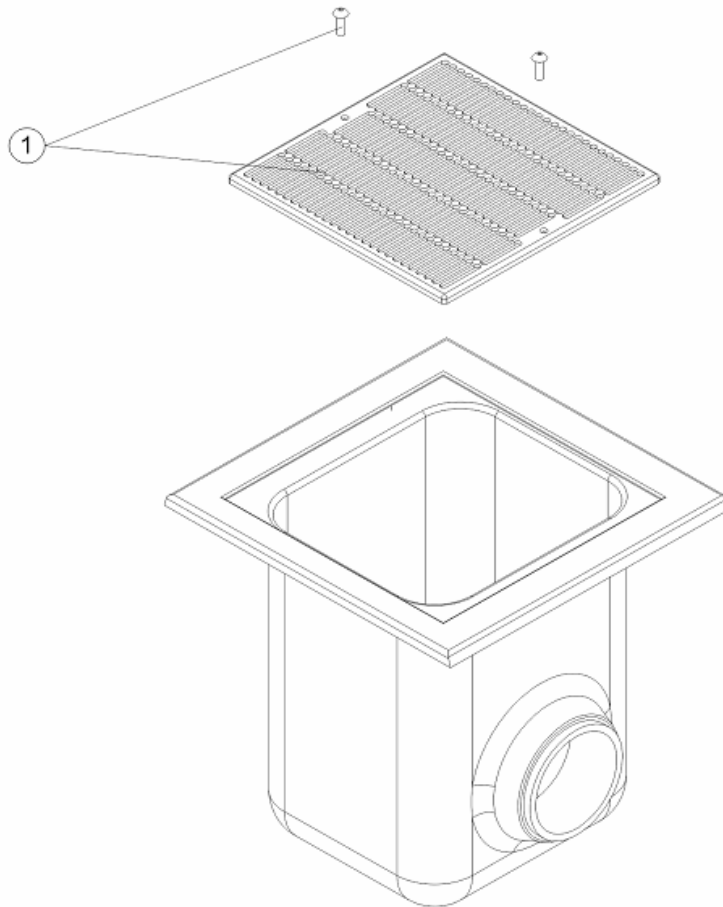

CODICE **20282, 20283, 20284, 22359, 22360, 22361, 22362**

DESCRIZIONE: **SCOLATOIO PH GRIGLIA PICCOLA - GRANDE**

ITALIANO

POS	CODICE	DESCRIZIONE	POS	CODICE	DESCRIZIONE
1	* 4402021601	GRIGLIA INOX 252X252	1	* 4402021801	GRIGLIA IN PLASTICA 252X252

CODICE **20282, 20283, 20284, 22359, 22360, 22361, 22362**

DESCRIZIONE: **SCOLATOIO PH GRIGLIA PICCOLA - GRANDE**

OSSERVAZIONI

POSICIÓN	PIEZA	OBSERVACIÓN
1	4402021601	PARA 20282, 20283, 20284
1	4402021801	PARA 22359, 22360, 22361, 22362

CODIGO **20282, 20283, 20284, 22359, 22360, 22361, 22362**

DESCRIÇÃO: **ESGOTO PH GRADE PEQUENA - GRANDE**

PORTUGUES

POS	CODIGO	DESCRIÇÃO	POS	CODIGO	DESCRIÇÃO
1	* 4402021601	GRELHA INOXIDAVEL 252X252	1	* 4402021801	GRELHA PLÁSTICO 252X252