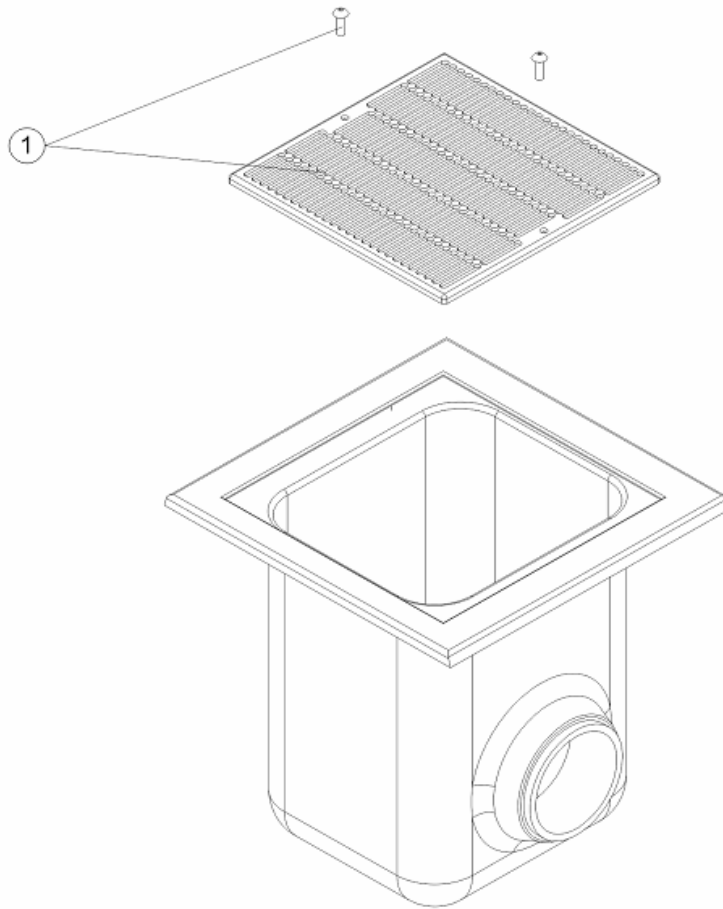

CODE **20282, 20283, 20284, 22359, 22360, 22361, 22362**

DESCRIPTION: **DRAIN PH GRILLE SMALL - LARGE**

ENGLISH

POS	CODE	DESCRIPTION	POS	CODE	DESCRIPTION
1	* 4402021601	S.S. GRILLE 252X252	1	* 4402021801	PLASTIC GRILLE 252X252