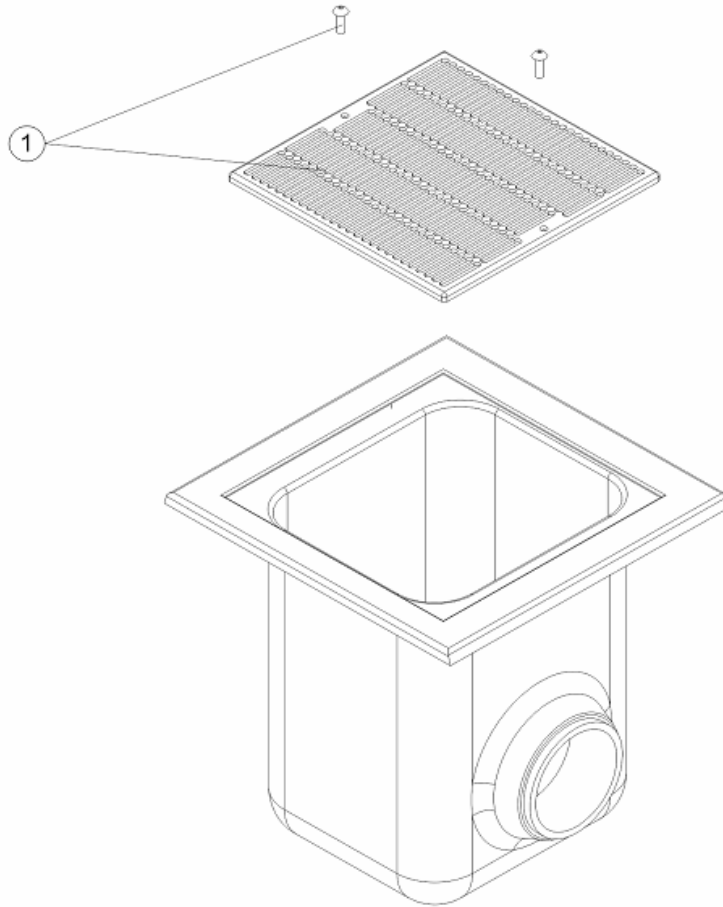

CODE **20282, 20283, 20284, 22359, 22360, 22361, 22362**

DESCRIPTION: **BONDE PH GRILLE PETITE - GRANDE**

FRANCAIS

POS	CODE	DESCRIPTION	POS	CODE	DESCRIPTION
1	* 4402021601	GRILLE INOX 252X252	1	* 4402021801	GRILLE PLASTIQUE 252X252