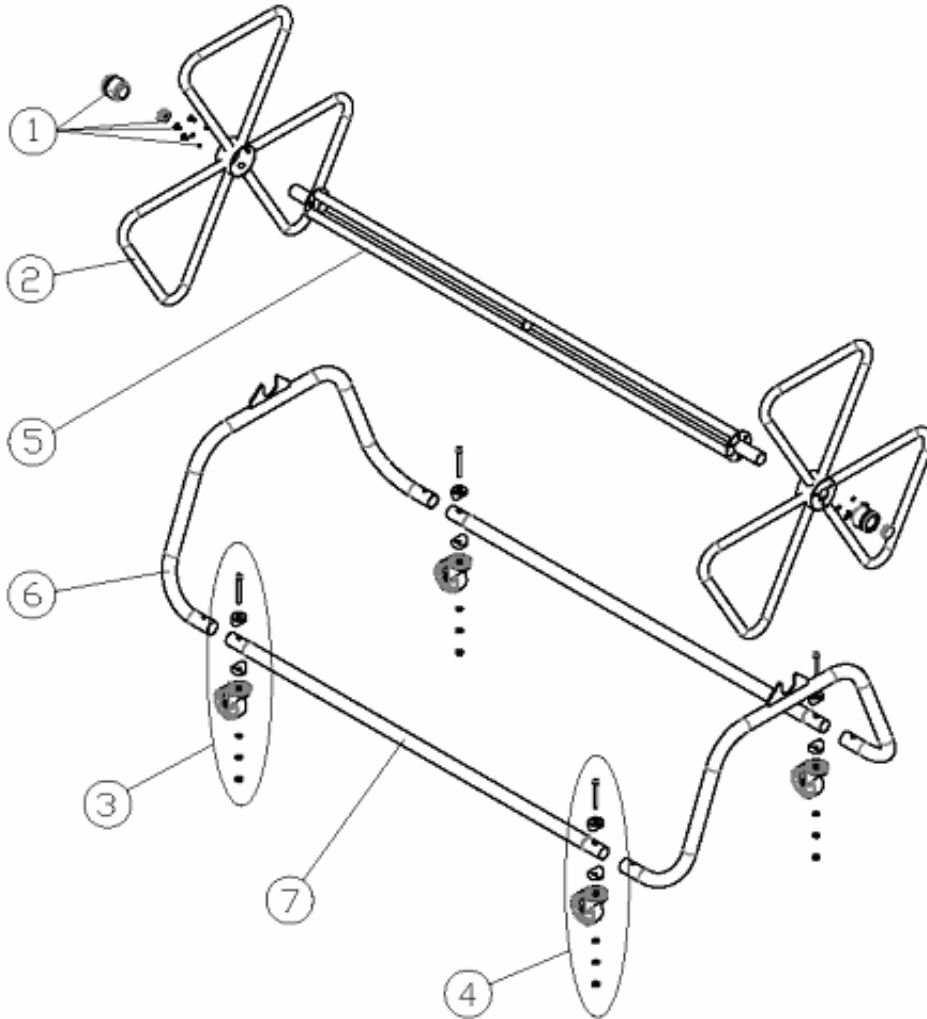

CODE **58859, 58860**

DESCRIPTION: **WIDE FLOAT LINE ROLLER 1.8 AND 1.8 M**

OBSERVATIONS

POSICIÓN	PIEZA	OBSERVACIÓN
5	58859R0200	PARA 58859
5	58860R0200	PARA 58960
7	58859R0010	PARA 58859
7	58860R0010	PARA 58960

CODE **58859, 58860**

DESCRIPTION: **ENROULEUR LIGNES DE NAGE LARGEUR 1,8 ET 1,8 M.**

FRANCAIS

POS	CODE	DESCRIPTION	POS	CODE	DESCRIPTION
1	4401080001	FIXATION GOUVERNAIL	5	* 58860R0200	AXE ENROULEUR LONG. 1200 MM.
2	4401080002	GOUVERNAIL ENROULEUR	6	58859R0100	PONT LATÉRAL
3	4401080003	ROUE SANS FREIN	7	* 58859R0010	SUPPORT INFÉRIEUR L-1,8
4	4401080004	ROUE A FREIN	7	* 58860R0010	SUPPORT INFÉRIEUR L-1,2
5	* 58859R0200	AXE ENROULEUR L1800MM			

CODE **58859, 58860**

DESCRIPTION: **ENROULEUR LIGNES DE NAGE LARGEUR 1,8 ET 1,8 M.**

OBSERVATIONS

POSICIÓN	PIEZA	OBSERVACIÓN
5	58859R0200	PARA 58859
5	58860R0200	PARA 58860
7	58859R0010	PARA 58859
7	58860R0010	PARA 58860

CODICE **58859, 58860**

DESCRIZIONE: **ARROTOLATORE GALLEGGIANTI LARGHEZZA 1,8 E 1,2 M.**

ITALIANO

POS	CODICE	DESCRIZIONE	POS	CODICE	DESCRIZIONE
1	4401080001	FISSAGGIO TIMONE	5	* 58860R0200	ASSE AVVOLGITORE LUNGH. 1200 MM.
2	4401080002	TIMONE AVVOLGITORE	6	58859R0100	PONTE LATERALE
3	4401080003	RUOTA SENZA FRENO	7	* 58859R0010	SUPPORTO INFERIORE L-1,8
4	4401080004	RUOTA CON FRENO	7	* 58860R0010	SUPPORTO INFERIORE L-1,2
5	* 58859R0200	ASSE AVVOLGITORE LUNGH. 1800 MM.			