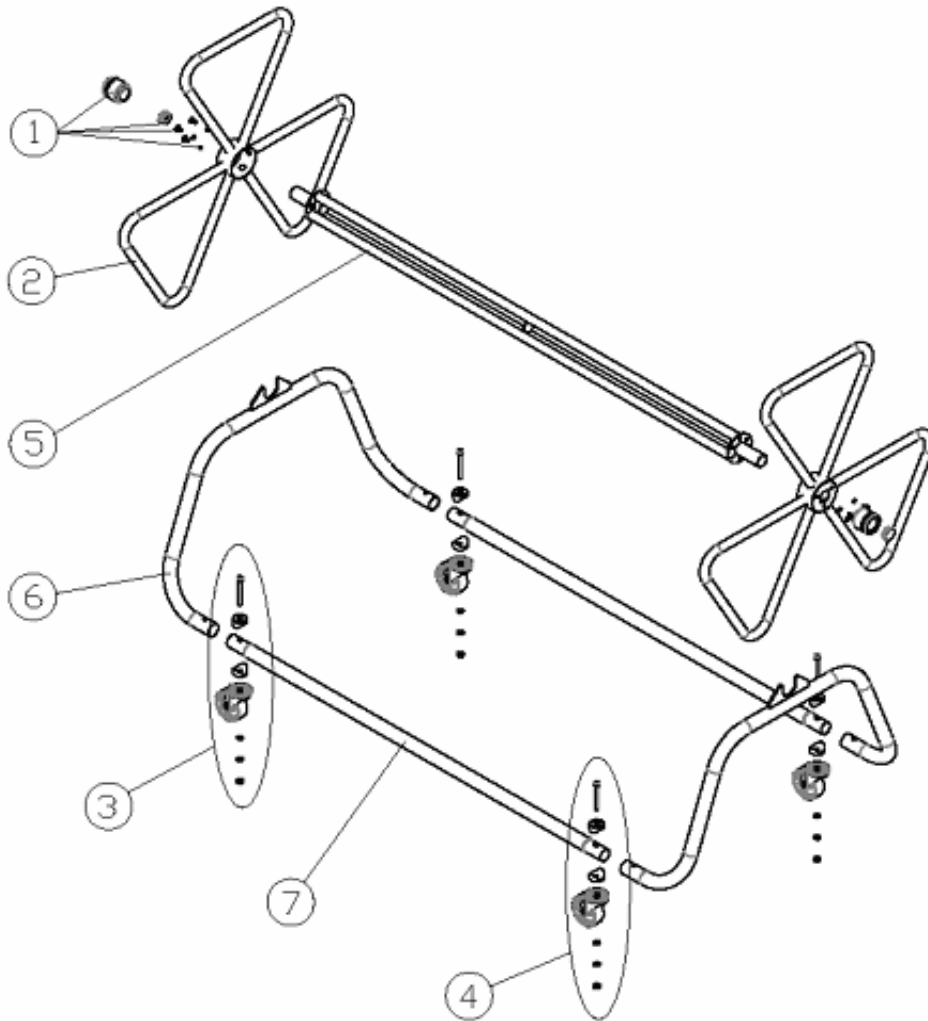

CODE **58859, 58860**

BESCHREIBUNG: **AUFWICKLER BAHNLEINE BREITE 1,8 UND 1,2 M**

DEUTSCHE

POS	CODE	BESCHREIBUNG	POS	CODE	BESCHREIBUNG
1	4401080001	FIXIERUNG KURBEL	5	* 58860R0200	ACHSE AUFROLLER LÄNGE 1200 MM
2	4401080002	AUFROLLER-KURBEL	6	58859R0100	SEITLICHE VERBINDUNG
3	4401080003	RAD OHNE BREMSE	7	* 58859R0010	UNTERE HALTERUNG L-1,8
4	4401080004	RAD MIT BREMSE	7	* 58860R0010	UNTERE HALTERUNG L-1,2
5	* 58859R0200	AUFROLLERBÜGEL LÄNGE 1800 MM			

CODE **58859, 58860**

BESCHREIBUNG: **AUFWICKLER BAHNLEINE BREITE 1,8 UND 1,2 M**

HINWEISE

POSICIÓN	PIEZA	OBSERVACIÓN
5	58859R0200	PARA 58859
5	58860R0200	PARA 58860
7	58859R0010	PARA 58859
7	58860R0010	PARA 58860

CODE **58859, 58860**

DESCRIPTION: **WIDE FLOAT LINE ROLLER 1.8 AND 1.8 M**

ENGLISH

POS	CODE	DESCRIPTION	POS	CODE	DESCRIPTION
1	4401080001	HANDLE FITTING	5	* 58860R0200	ROLLER AXLE 1200 mm LENGTH
2	4401080002	WINDING REEL HANDLE	6	58859R0100	SIDE BRIDGE
3	4401080003	WHEEL WITHOUT BRAKE	7	* 58859R0010	LOWER SUPPORT L-1,8
4	4401080004	WHEEL WITH BRAKE	7	* 58860R0010	LOWER SUPPORT L-1,2
5	* 58859R0200	ROLLING AXLE 1800 MM LENGTH			

CODE **58859, 58860**

DESCRIPTION: **WIDE FLOAT LINE ROLLER 1.8 AND 1.8 M**

OBSERVATIONS

POSICIÓN	PIEZA	OBSERVACIÓN
5	58859R0200	PARA 58859
5	58860R0200	PARA 58960
7	58859R0010	PARA 58859
7	58860R0010	PARA 58960