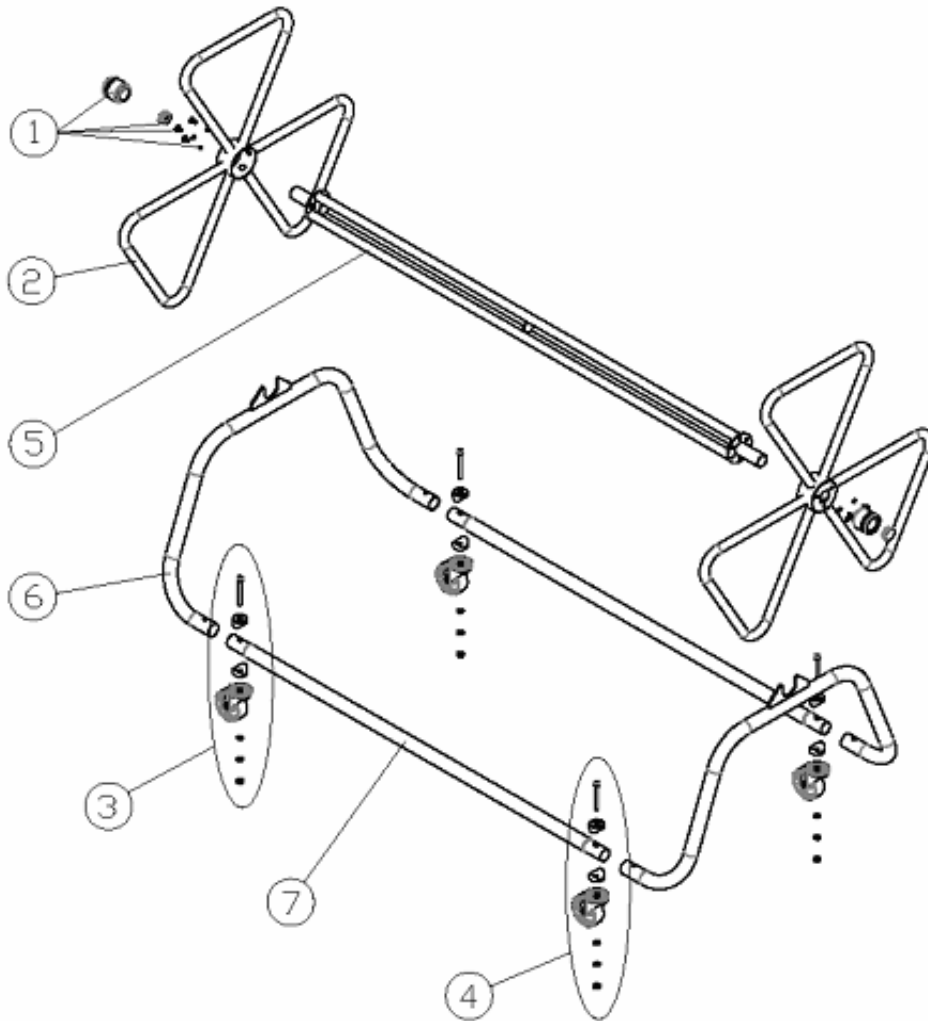

CODE **58859, 58860**

DESCRIPTION: **WIDE FLOAT LINE ROLLER 1.8 AND 1.8 M**

ENGLISH

POS	CODE	DESCRIPTION	POS	CODE	DESCRIPTION
1	4401080001	HANDLE FITTING	5	* 58860R0200	ROLLER AXLE 1200 mm LENGTH
2	4401080002	WINDING REEL HANDLE	6	58859R0100	SIDE BRIDGE
3	4401080003	WHEEL WITHOUT BRAKE	7	* 58859R0010	LOWER SUPPORT L-1,8
4	4401080004	WHEEL WITH BRAKE	7	* 58860R0010	LOWER SUPPORT L-1,2
5	* 58859R0200	ROLLING AXLE 1800 MM LENGTH			

CODE **58859, 58860**

DESCRIPTION: **WIDE FLOAT LINE ROLLER 1.8 AND 1.8 M**

OBSERVATIONS

POSICIÓN	PIEZA	OBSERVACIÓN
5	58859R0200	PARA 58859
5	58860R0200	PARA 58960
7	58859R0010	PARA 58859
7	58860R0010	PARA 58960

CODIGO **58859, 58860**

DESCRIPCION: **ENROLLADOR CORCHERAS L 1,8 - L 1,2**

ESPAÑOL

POS	CODIGO	DESCRIPCION	POS	CODIGO	DESCRIPCION
1	4401080001	FIJACION TIMON	5	* 58860R0200	EJE ENROLLADOR 1,2 M
2	4401080002	TIMON ENROLLADOR	6	58859R0100	PUENTE LATERAL
3	4401080003	RUEDA SIN FRENO ENROLLADOR	7	* 58859R0010	SOPORTE INFERIOR L-1,8
4	4401080004	RUEDA CON FRENO ENROLLADOR	7	* 58860R0010	SOPORTE INFERIOR L-1,2
5	* 58859R0200	EJE ENROLLADOR 1,8 M			

CODE **58859, 58860**

DESCRIPTION: **ENROULEUR LIGNES DE NAGE LARGEUR 1,8 ET 1,8 M.**

FRANCAIS

POS	CODE	DESCRIPTION	POS	CODE	DESCRIPTION
1	4401080001	FIXATION GOUVERNAIL	5	* 58860R0200	AXE ENROULEUR LONG. 1200 MM.
2	4401080002	GOUVERNAIL ENROULEUR	6	58859R0100	PONT LATÉRAL
3	4401080003	ROUE SANS FREIN	7	* 58859R0010	SUPPORT INFÉRIEUR L-1,8
4	4401080004	ROUE A FREIN	7	* 58860R0010	SUPPORT INFÉRIEUR L-1,2
5	* 58859R0200	AXE ENROULEUR L1800MM			