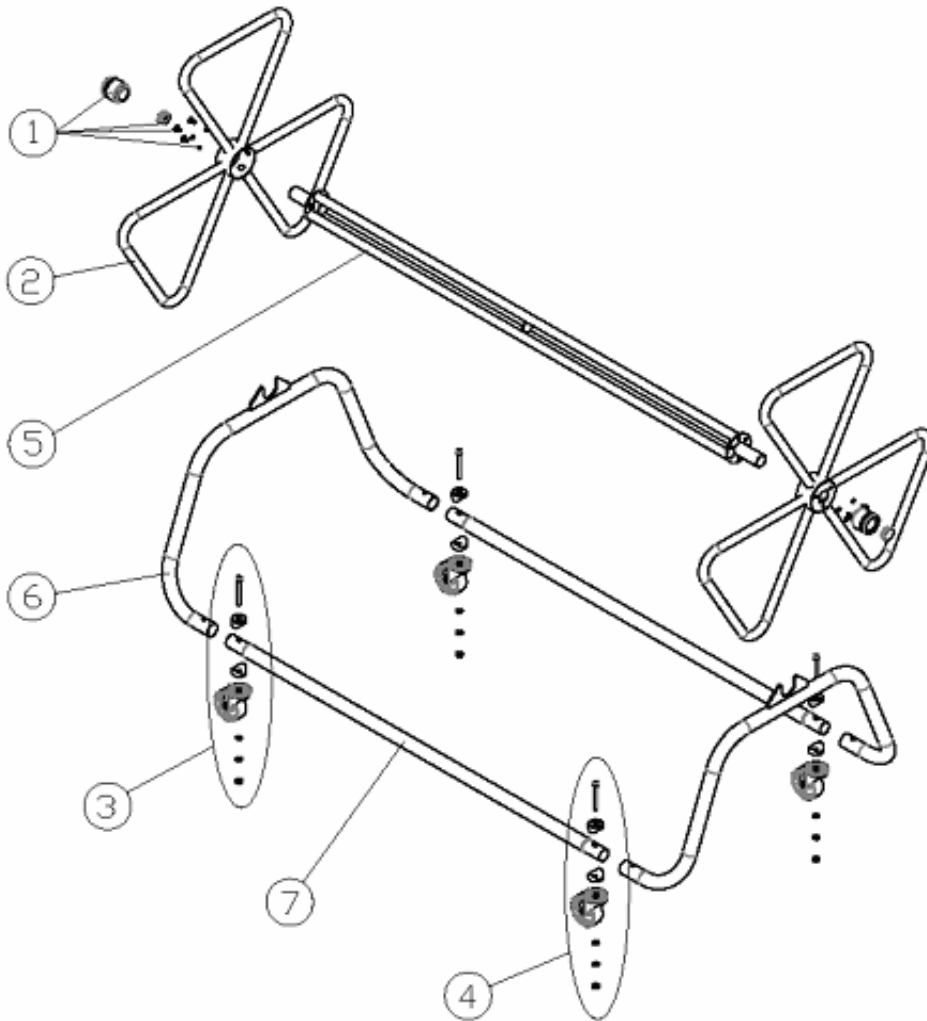

CODE **58859, 58860**

DESCRIPTION: **ENROULEUR LIGNES DE NAGE LARGEUR 1,8 ET 1,8 M.**

OBSERVATIONS

POSICIÓN	PIEZA	OBSERVACIÓN
5	58859R0200	PARA 58859
5	58860R0200	PARA 58860
7	58859R0010	PARA 58859
7	58860R0010	PARA 58860

CODICE **58859, 58860**

DESCRIZIONE: **ARROTOLATORE GALLEGGIANTI LARGHEZZA 1,8 E 1,2 M.**

ITALIANO

POS	CODICE	DESCRIZIONE	POS	CODICE	DESCRIZIONE
1	4401080001	FISSAGGIO TIMONE	5	* 58860R0200	ASSE AVVOLGITORE LUNGH. 1200 MM.
2	4401080002	TIMONE AVVOLGITORE	6	58859R0100	PONTE LATERALE
3	4401080003	RUOTA SENZA FRENO	7	* 58859R0010	SUPPORTO INFERIORE L-1,8
4	4401080004	RUOTA CON FRENO	7	* 58860R0010	SUPPORTO INFERIORE L-1,2
5	* 58859R0200	ASSE AVVOLGITORE LUNGH. 1800 MM.			

CODICE **58859, 58860**

DESCRIZIONE: **ARROTOLATORE GALLEGGIANTI LARGHEZZA 1,8 E 1,2 M.**

OSSERVAZIONI

POSICIÓN	PIEZA	OBSERVACIÓN
5	58859R0200	PARA 58859
5	58860R0200	PARA 58860
7	58859R0010	PARA 58859
7	58860R0010	PARA 58860

CODIGO **58859, 58860**

DESCRIÇÃO: **ENROLADOR FLUTUADORES LARGURA 1,8 E 1,2 M.**

PORTUGUES

POS	CODIGO	DESCRIÇÃO	POS	CODIGO	DESCRIÇÃO
1	4401080001	FIXAÇÃO LEME	5	* 58860R0200	EIXO ENROLADOR COMP. 1200 MM.
2	4401080002	LEME ENROLADOR	6	58859R0100	PONTE LATERAL
3	4401080003	RODA SEM TRAVÃO	7	* 58859R0010	SUPORTE INFERIOR L-1,8
4	4401080004	RODA COM TRAVÃO	7	* 58860R0010	SUPORTE INFERIOR L-1,2
5	* 58859R0200	EIXO ENROLADOR COMP. 1800 MM.			