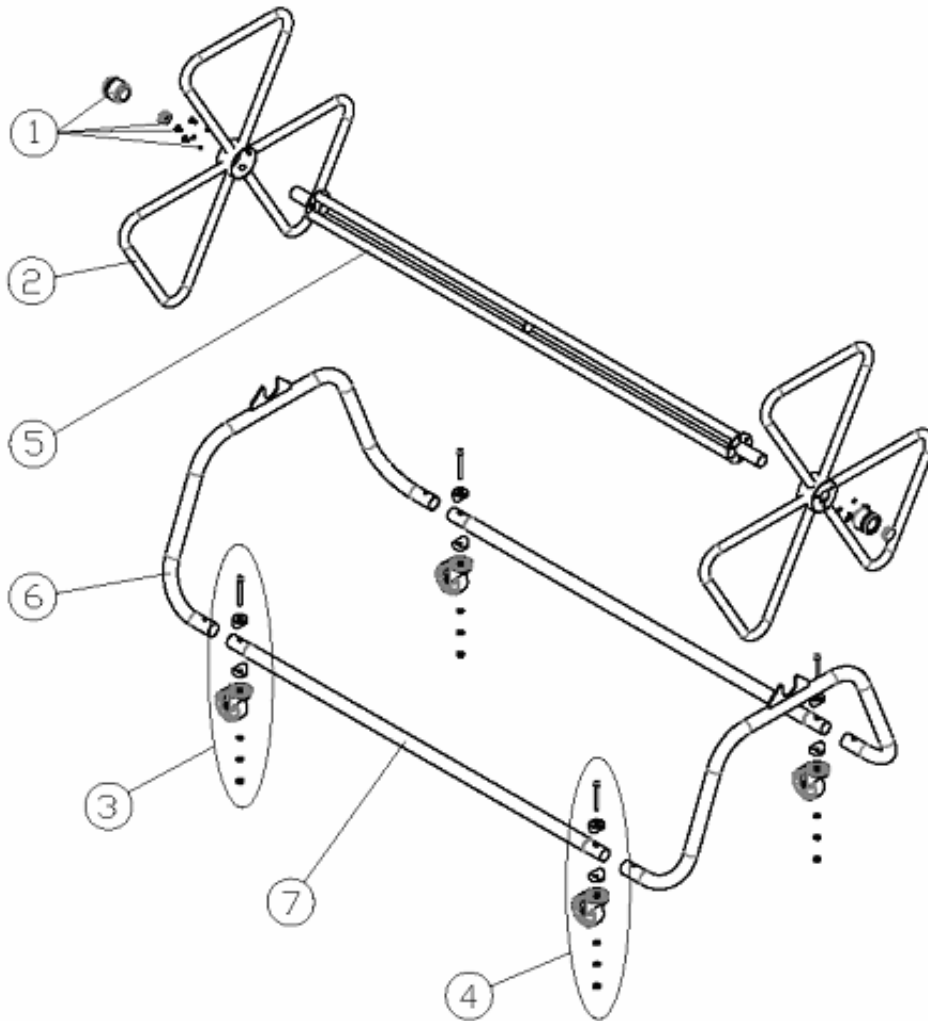

CODE **58859, 58860**

DESCRIPTION: **WIDE FLOAT LINE ROLLER 1.8 AND 1.8 M**

ENGLISH

POS	CODE	DESCRIPTION	POS	CODE	DESCRIPTION
1	4401080001	HANDLE FITTING	5	* 58860R0200	ROLLER AXLE 1200 mm LENGTH
2	4401080002	WINDING REEL HANDLE	6	58859R0100	SIDE BRIDGE
3	4401080003	WHEEL WITHOUT BRAKE	7	* 58859R0010	LOWER SUPPORT L-1,8
4	4401080004	WHEEL WITH BRAKE	7	* 58860R0010	LOWER SUPPORT L-1,2
5	* 58859R0200	ROLLING AXLE 1800 MM LENGTH			

CODE **58859, 58860**

DESCRIPTION: **WIDE FLOAT LINE ROLLER 1.8 AND 1.8 M**

OBSERVATIONS

POSICIÓN	PIEZA	OBSERVACIÓN
5	58859R0200	PARA 58859
5	58860R0200	PARA 58960
7	58859R0010	PARA 58859
7	58860R0010	PARA 58960

CODIGO **58859, 58860**

DESCRIPCION: **ENROLLADOR CORCHERAS L 1,8 - L 1,2**

OBSERVACIONES

POSICIÓN	PIEZA	OBSERVACIÓN
5	58859R0200	PARA 58859
5	58860R0200	PARA 58960
7	58859R0010	PARA 58859
7	58860R0010	PARA 58960

CODE **58859, 58860**

DESCRIPTION: **ENROULEUR LIGNES DE NAGE LARGEUR 1,8 ET 1,8 M.**

FRANCAIS

POS	CODE	DESCRIPTION	POS	CODE	DESCRIPTION
1	4401080001	FIXATION GOUVERNAIL	5	* 58860R0200	AXE ENROULEUR LONG. 1200 MM.
2	4401080002	GOUVERNAIL ENROULEUR	6	58859R0100	PONT LATÉRAL
3	4401080003	ROUE SANS FREIN	7	* 58859R0010	SUPPORT INFÉRIEUR L-1,8
4	4401080004	ROUE A FREIN	7	* 58860R0010	SUPPORT INFÉRIEUR L-1,2
5	* 58859R0200	AXE ENROULEUR L1800MM			