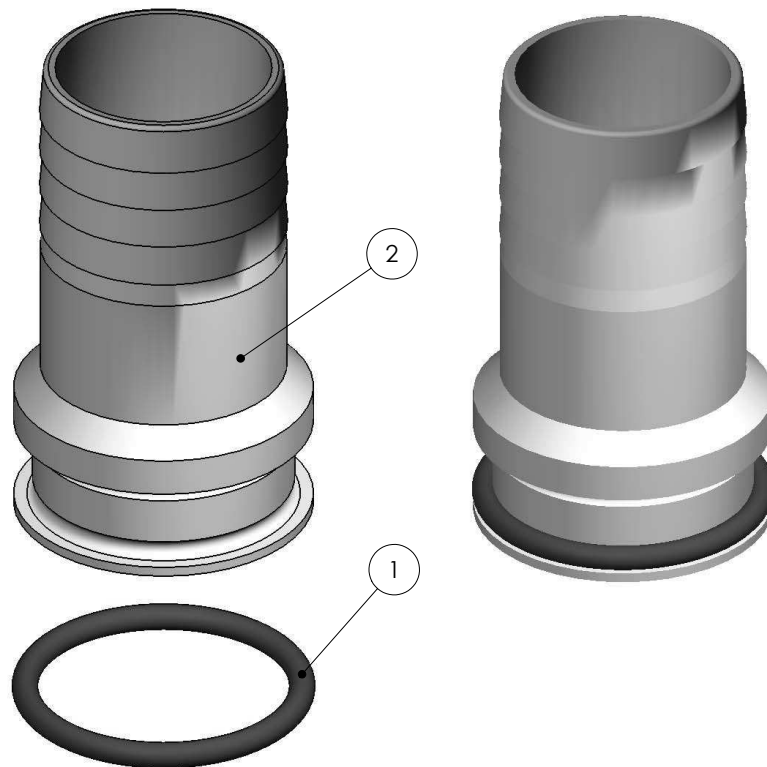

CÓDIGOS: 01392

DESCRIPCIÓN: RACORD CONEXIÓN D. 50

POS.	CÓDIGO	DESCRIPCIÓN	POS.	CÓDIGO	DESCRIPCIÓN
1	4406040102	JUNTA TORICA D 50	2	01392R0001	RACORD 2"

CODES: 01392

DESCRIPTION: HOSE TO WALL CONNECTION D.50

POS.	CODE	DESCRIPTION	POS.	CODE	DESCRIPTION
1	4406040102	'O' RING D 50	2	01392R0001	CONNECTOR BODY

CODICI: 01392

DESCRIZIONE: RACCORDO COLLEGAMENTO D.50

POS.	CODICE	DESCRIZIONE	POS.	CODICE	DESCRIZIONE
1	4406040102	O-RING D 50	2	01392R0001	RACCORDO 2"

CÓDIGOS: 01392

DESCRIÇÃO: RACORD DE LIGAÇÃO D.50

POS.	CÓDIGO	DESCRIÇÃO	POS.	CÓDIGO	DESCRIÇÃO
1	4406040102	JUNTA TÓRICA D 50	2	01392R0001	RACORD 2"