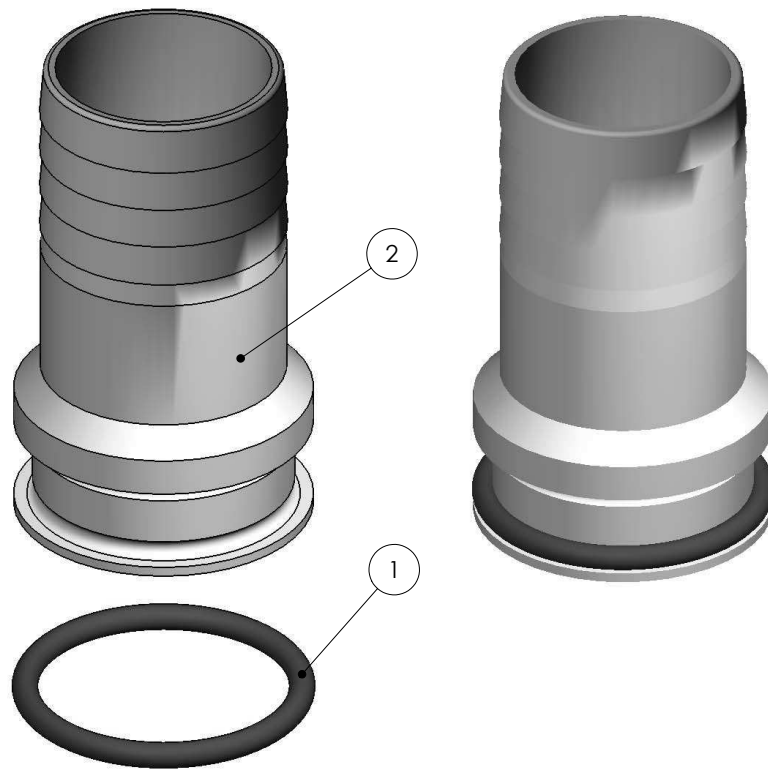

CÓDIGOS: 01392

DESCRIPCIÓN: RACORD CONEXIÓN D. 50

POS.	CÓDIGO	DESCRIPCIÓN	POS.	CÓDIGO	DESCRIPCIÓN
1	4406040102	JUNTA TORICA D 50	2	01392R0001	RACORD 2"

CODES: 01392

DESCRIPTION: HOSE TO WALL CONNECTION D.50

POS.	CODE	DESCRIPTION	POS.	CODE	DESCRIPTION
1	4406040102	'O' RING D 50	2	01392R0001	CONNECTOR BODY

CODICI: 01392

DESCRIZIONE: RACCORDO COLLEGAMENTO D.50

POS.	CODICE	DESCRIZIONE	POS.	CODICE	DESCRIZIONE
1	4406040102	O-RING D 50	2	01392R0001	RACCORDO 2"

CÓDIGOS: 01392

DESCRIÇÃO: RACORD DE LIGAÇÃO D.50

POS.	CÓDIGO	DESCRIÇÃO	POS.	CÓDIGO	DESCRIÇÃO
1	4406040102	JUNTA TÓRICA D 50	2	01392R0001	RACORD 2"