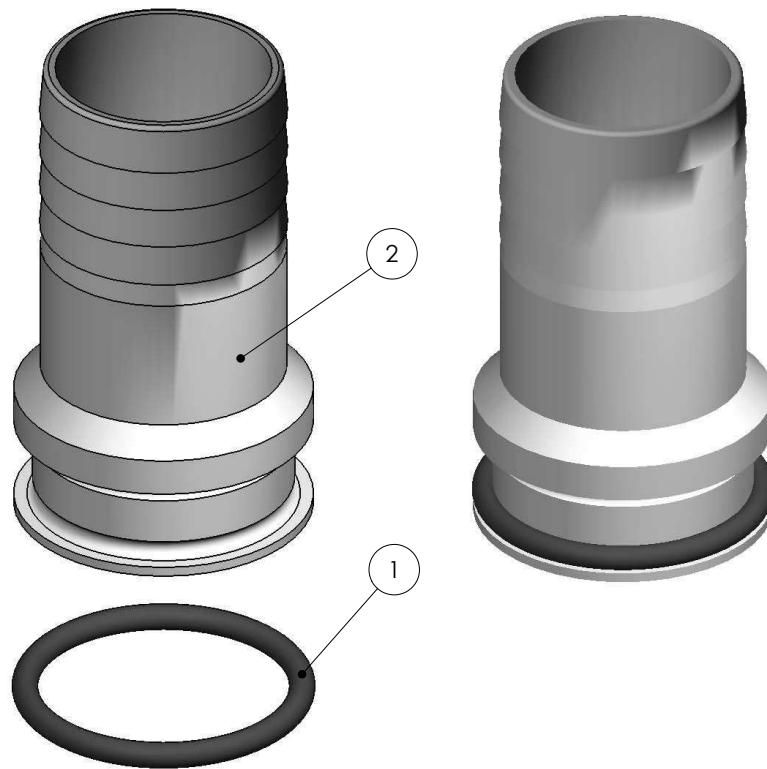

CÓDIGOS: 01392

DESCRIPCIÓN: RACORD CONEXIÓN D. 50

POS.	CÓDIGO	DESCRIPCIÓN	POS.	CÓDIGO	DESCRIPCIÓN
1	4406040102	JUNTA TORICA D 50	2	01392R0001	RACORD 2"

CODES: 01392

DESCRIPTION: HOSE TO WALL CONNECTION D.50

POS.	CODE	DESCRIPTION	POS.	CODE	DESCRIPTION
1	4406040102	'O' RING D 50	2	01392R0001	CONNECTOR BODY

CODICI: 01392

DESCRIZIONE: RACCORDO COLLEGAMENTO D.50

POS.	CODICE	DESCRIZIONE	POS.	CODICE	DESCRIZIONE
1	4406040102	O-RING D 50	2	01392R0001	RACCORDO 2"

CÓDIGOS: 01392

DESCRIÇÃO: RACORD DE LIGAÇÃO D.50

POS.	CÓDIGO	DESCRIÇÃO	POS.	CÓDIGO	DESCRIÇÃO
1	4406040102	JUNTA TÓRICA D 50	2	01392R0001	RACORD 2"