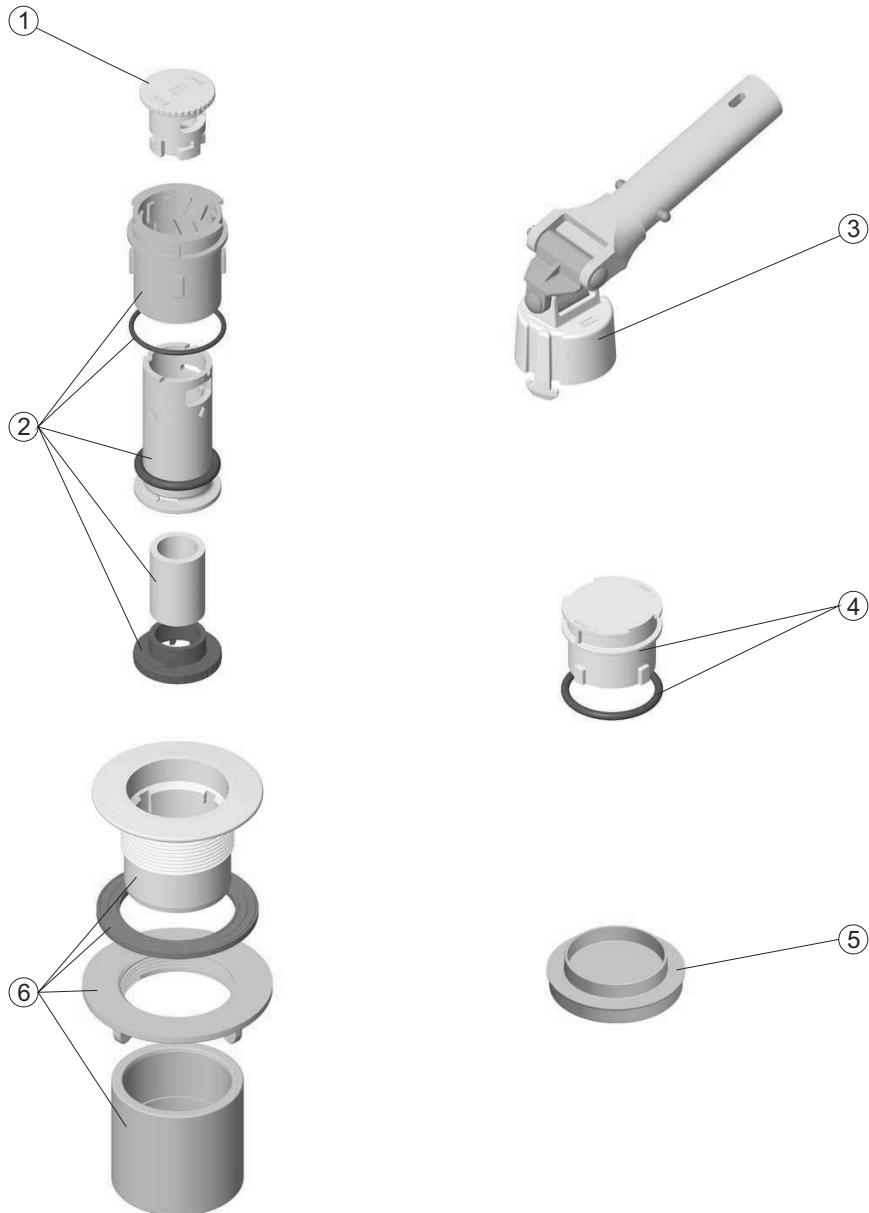

CÓDIGOS: 21209

DESCRIPCIÓN: BOQUILLA NET'N'CLEAN P. POLYESTER

POS.	CÓDIGO	DESCRIPCIÓN	POS.	CÓDIGO	DESCRIPCIÓN
1	4402044506	CONJ. TAPON SALIDA	4	4402044507	CONJ. TAPA INVERNAJE
2	4402044505	CONJ. CUERPO PRINCIPAL	5	4402043203	TAPA BOQUILLA
3	4402044504	CONJ. LLAVE NET'N'CEAN	6	21209R0100	CONJ. CUERPO P. POLYESTER

CODES: 21209

DESCRIPTION: INLET NET N CLEAN POLYESTER

POS.	CODE	DESCRIPTION	POS.	CODE	DESCRIPTION
1	4402044506	OUTLET PLUG ASS'Y	4	4402044507	WINTERIZING COVER ASS'Y
2	4402044505	MAIN BODY ASS'Y	5	4402043203	INLET COVER
3	4402044504	NET'N'CLEAN SPANNER ASS'Y	6	21209R0100	POLYESTER INLET BODY

CODICI: 21209
DESCRIZIONE: BOCCHETTA NET'N'CLEAN IN POLIESTERE

POS.	CODICE	DESCRIZIONE	POS.	CODICE	DESCRIZIONE
1	4402044506	GRUPPO TAPPO USCITA	4	4402044507	GRUPPO COPERCHIO INVERNAMENTO
2	4402044505	GRUPPO CORPO PRINCIPALE	5	4402043203	COPERCHIO BOCCHETTA
3	4402044504	GRUPPO CHIAVE NET'N'CEAN	6	21209R0100	KIT CORPO POMPA IN POLIESTERE

CÓDIGOS: 21209
DESCRIÇÃO: BOCA NET'N'CLEAN P. POLYESTER

POS.	CÓDIGO	DESCRIÇÃO	POS.	CÓDIGO	DESCRIÇÃO
1	4402044506	CONE DIFUSOR D. 63	4	4402044507	CONJ.TAMPA INVERNAGEM
2	4402044505	PÉ FILTRO D. 1050	5	4402043203	TAMPA BOCA
3	4402044504	PÉ FILTRO D. 1200	6	21209R0100	CONJ. CORPO P. POLIESTER