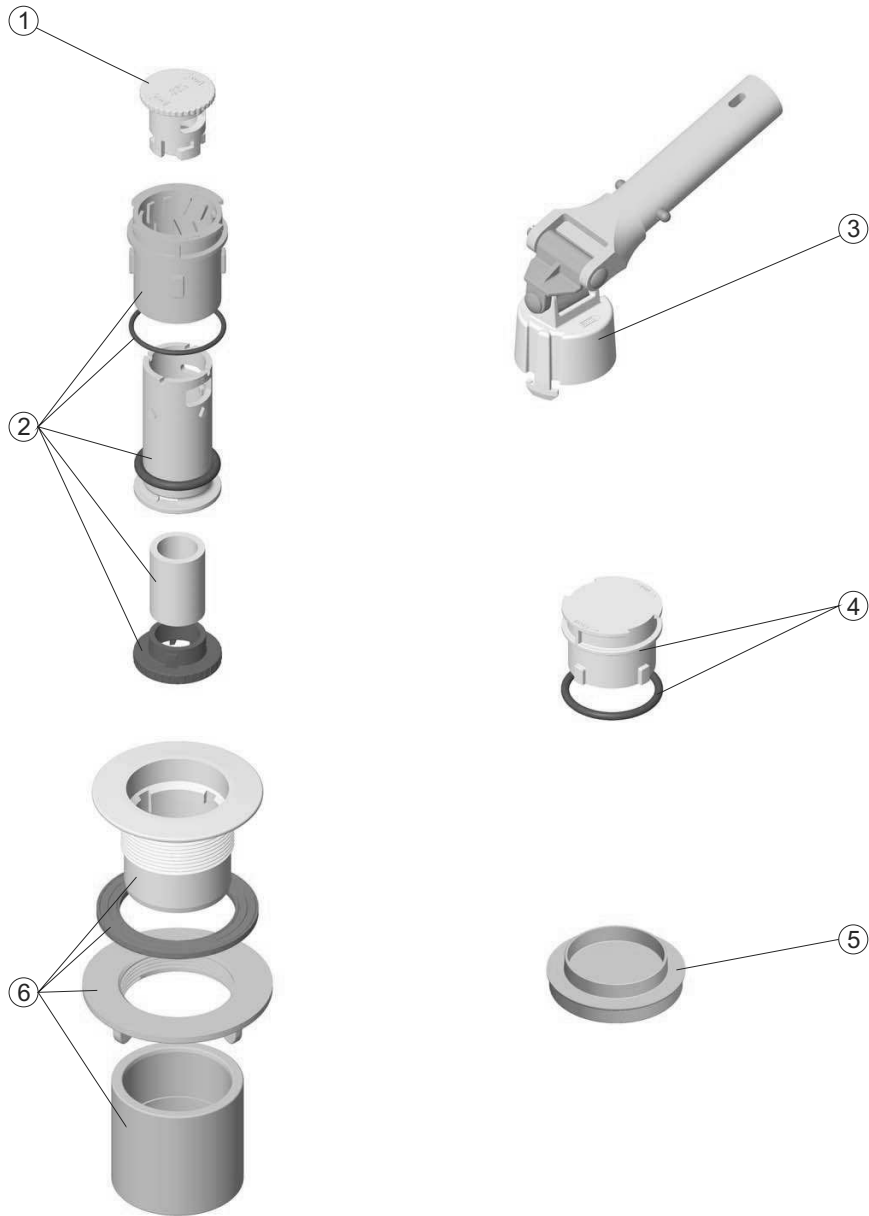

CÓDIGOS: 21209

DESCRIPCIÓN: BOQUILLA NET'N'CLEAN P. POLYESTER

POS.	CÓDIGO	DESCRIPCIÓN	POS.	CÓDIGO	DESCRIPCIÓN
1	4402044506	CONJ. TAPON SALIDA	4	4402044507	CONJ. TAPA INVERNAJE
2	4402044505	CONJ. CUERPO PRINCIPAL	5	4402043203	TAPA BOQUILLA
3	4402044504	CONJ. LLAVE NET'N'CEAN	6	21209R0100	CONJ. CUERPO P. POLYESTER

CODES: 21209

DESCRIPTION: INLET NET N CLEAN POLYESTER

POS.	CODE	DESCRIPTION	POS.	CODE	DESCRIPTION
1	4402044506	OUTLET PLUG ASS'Y	4	4402044507	WINTERIZING COVER ASS'Y
2	4402044505	MAIN BODY ASS'Y	5	4402043203	INLET COVER
3	4402044504	NET'N'CLEAN SPANNER ASS'Y	6	21209R0100	POLYESTER INLET BODY

CODICI: 21209
DESCRIZIONE: BOCCHETTA NET'N'CLEAN IN POLIESTERE

POS.	CODICE	DESCRIZIONE	POS.	CODICE	DESCRIZIONE
1	4402044506	GRUPPO TAPPO USCITA	4	4402044507	GRUPPO COPERCHIO INVERNAMENTO
2	4402044505	GRUPPO CORPO PRINCIPALE	5	4402043203	COPERCHIO BOCCHETTA
3	4402044504	GRUPPO CHIAVE NET'N'CEAN	6	21209R0100	KIT CORPO POMPA IN POLIESTERE

CÓDIGOS: 21209
DESCRIÇÃO: BOCA NET'N'CLEAN P. POLYESTER

POS.	CÓDIGO	DESCRIÇÃO	POS.	CÓDIGO	DESCRIÇÃO
1	4402044506	CONE DIFUSOR D. 63	4	4402044507	CONJ.TAMPA INVERNAGEM
2	4402044505	PÉ FILTRO D. 1050	5	4402043203	TAMPA BOCA
3	4402044504	PÉ FILTRO D. 1200	6	21209R0100	CONJ. CORPO P. POLIESTER