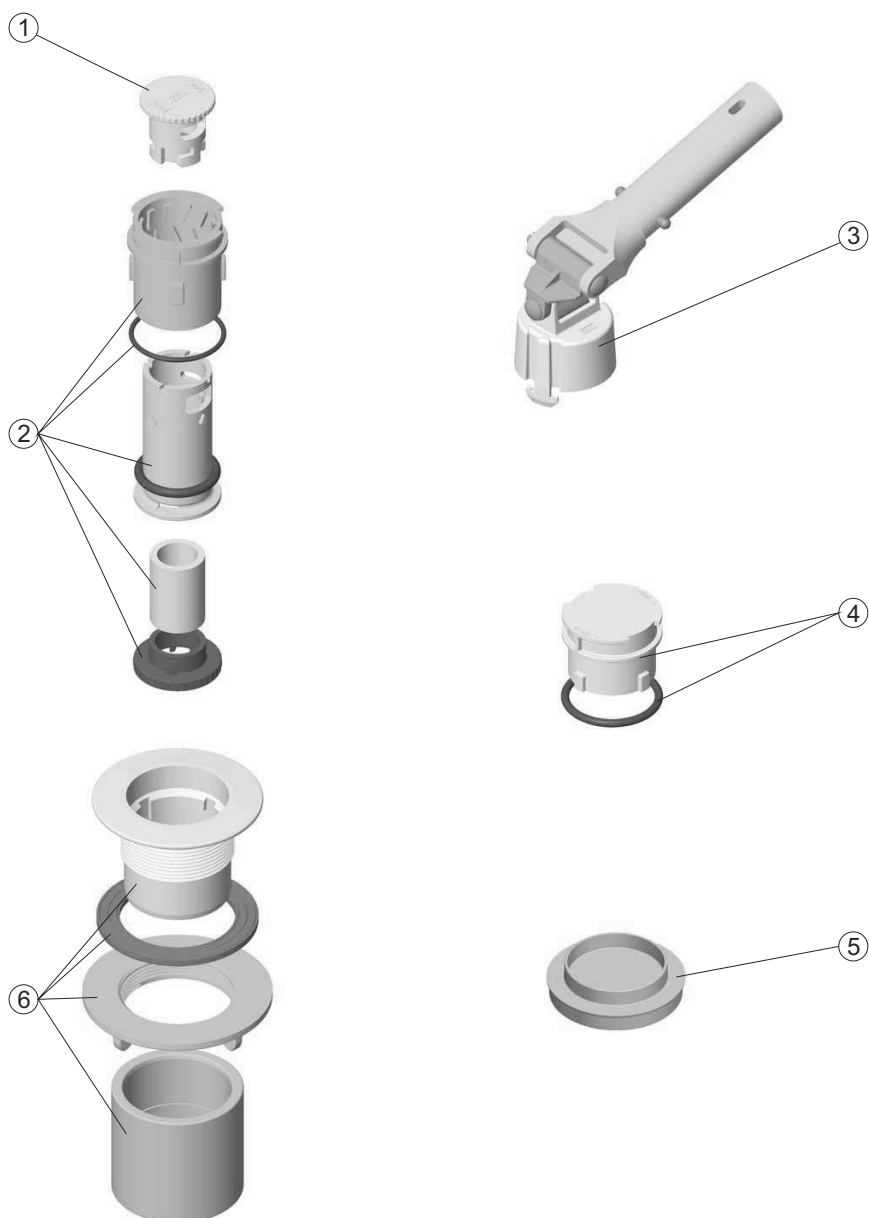

CÓDIGOS: 21209

DESCRIPCIÓN: BOQUILLA NET'N'CLEAN P. POLYESTER

POS.	CÓDIGO	DESCRIPCIÓN	POS.	CÓDIGO	DESCRIPCIÓN
1	4402044506	CONJ. TAPON SALIDA	4	4402044507	CONJ. TAPA INVERNAJE
2	4402044505	CONJ. CUERPO PRINCIPAL	5	4402043203	TAPA BOQUILLA
3	4402044504	CONJ. LLAVE NET'N'CEAN	6	21209R0100	CONJ. CUERPO P. POLYESTER

CODES: 21209

DESCRIPTION: INLET NET N CLEAN POLYESTER

POS.	CODE	DESCRIPTION	POS.	CODE	DESCRIPTION
1	4402044506	OUTLET PLUG ASS'Y	4	4402044507	WINTERIZING COVER ASS'Y
2	4402044505	MAIN BODY ASS'Y	5	4402043203	INLET COVER
3	4402044504	NET'N'CLEAN SPANNER ASS'Y	6	21209R0100	POLYESTER INLET BODY

CODICI: 21209
DESCRIZIONE: BOCCHETTA NET'N'CLEAN IN POLIESTERE

POS.	CODICE	DESCRIZIONE	POS.	CODICE	DESCRIZIONE
1	4402044506	GRUPPO TAPPO USCITA	4	4402044507	GRUPPO COPERCHIO INVERNAMENTO
2	4402044505	GRUPPO CORPO PRINCIPALE	5	4402043203	COPERCHIO BOCCHETTA
3	4402044504	GRUPPO CHIAVE NET'N'CEAN	6	21209R0100	KIT CORPO POMPA IN POLIESTERE

CÓDIGOS: 21209
DESCRIÇÃO: BOCA NET'N'CLEAN P. POLYESTER

POS.	CÓDIGO	DESCRIÇÃO	POS.	CÓDIGO	DESCRIÇÃO
1	4402044506	CONE DIFUSOR D. 63	4	4402044507	CONJ.TAMPA INVERNAGEM
2	4402044505	PÉ FILTRO D. 1050	5	4402043203	TAMPA BOCA
3	4402044504	PÉ FILTRO D. 1200	6	21209R0100	CONJ. CORPO P. POLIESTER