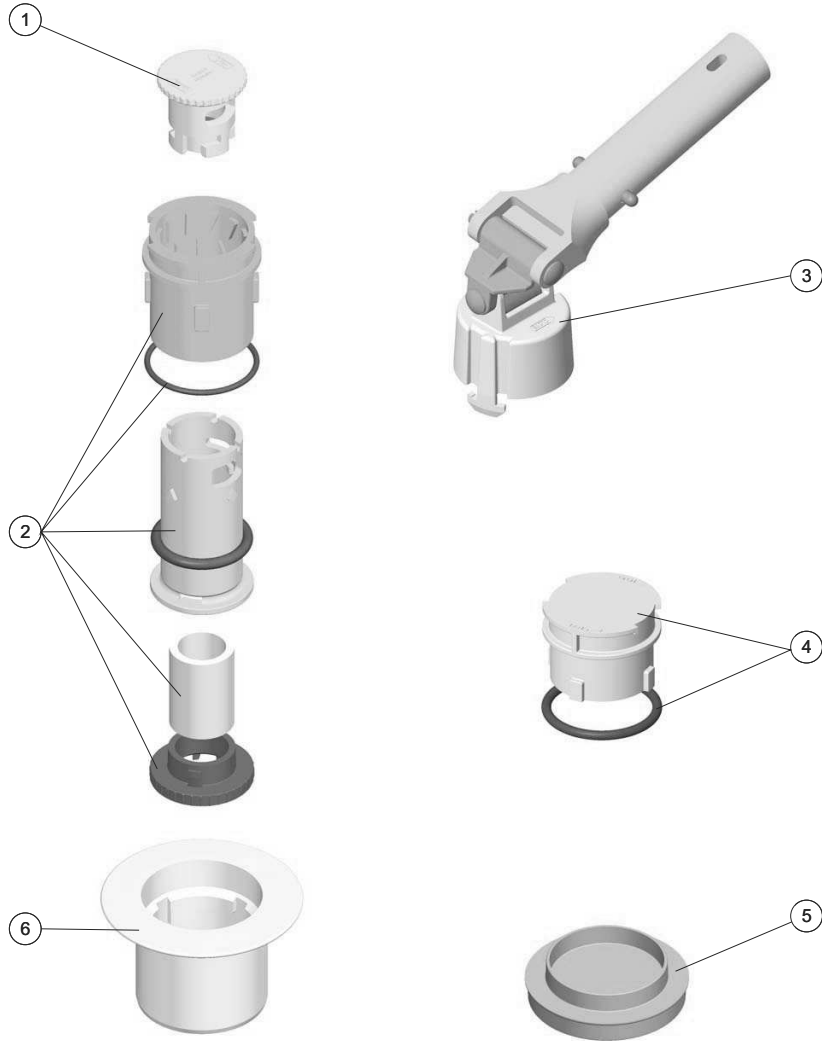

**CÓDIGOS: 26986**

**DESCRIPCIÓN: BOQUILLA NET'N'CLEAN D. 63 PN-6**

POS.	CÓDIGO	DESCRIPCIÓN	POS.	CÓDIGO	DESCRIPCIÓN
1	4402044506	CONJ. TAPON SALIDA	5	4402043203	TAPA BOQUILLA
2	4402044505	CONJ. CUERPO PRINCIPAL	6	4402044501	CONJ. CUERPO Y SOPORTE CUERPO
3	4402044504	CONJ. LLAVE NET'N'CEAN	6	4402044502	CONJUNTO CUERPO
4	4402044507	CONJ. TAPA INVERNAJE			

**CODES: 26986**

**DESCRIPTION: INLET NET N CLEAN D63 PN-6**

POS.	CODE	DESCRIPTION	POS.	CODE	DESCRIPTION
1	4402044506	OUTLET PLUG ASS'Y	5	4402043203	INLET COVER
2	4402044505	MAIN BODY ASS'Y	6	4402044501	BODY AND BODY SUPPORT ASSY
3	4402044504	NET'N'CLEAN SPANNER ASS'Y	6	4402044502	BODY ASSEMBLY
4	4402044507	WINTERIZING COVER ASS'Y			

**CODICI: 26986**

**DESCRIZIONE: BOCCHETTA NET'N'CLEAN D.63 PN-6**

POS.	CODICE	DESCRIZIONE	POS.	CODICE	DESCRIZIONE
1	4402044506	GRUPPO TAPPO USCITA	5	4402043203	COPERCHIO BOCCHETTA
2	4402044505	GRUPPO CORPO PRINCIPALE	6	4402044501	GRUPPO CORPO E SUPPORTO CORPO
3	4402044504	GRUPPO CHIAVE NET'N'CEAN	6	4402044502	GRUPPO CORPO
4	4402044507	GRUPPO COPERCHIO INVERNAMENTO			

**CÓDIGOS: 26986**

**DESCRIÇÃO: BOCA NET'N'CLEAN D. 63 PN-6**

POS.	CÓDIGO	DESCRIÇÃO	POS.	CÓDIGO	DESCRIÇÃO
1	4402044506	CONE DIFUSOR D. 63	5	4402043203	TAMPA BOCA
2	4402044505	PÉ FILTRO D. 1050	6	4402044501	CONJ.CORPO E SUPORTE CORPO
3	4402044504	PÉ FILTRO D. 1200	6	4402044502	CONJUNTO CORPO
4	4402044507	CONJ.TAMPA INVERNAGEM			