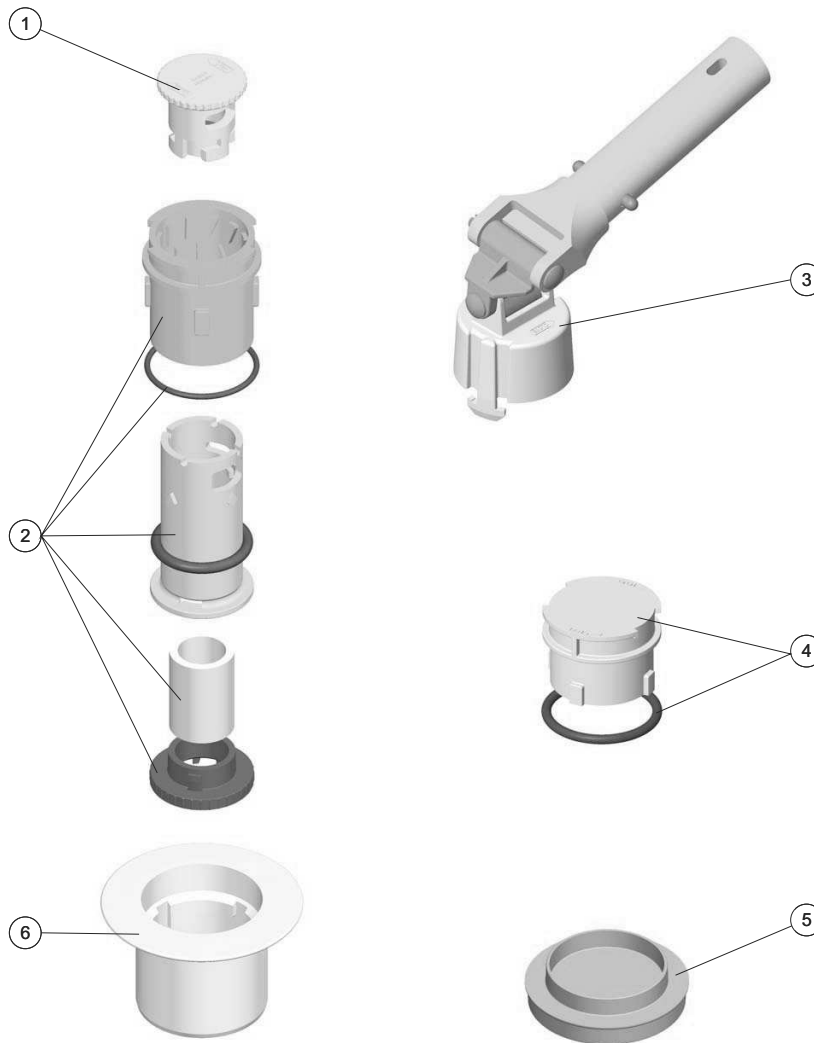

**CÓDIGOS: 26986**

**DESCRIPCIÓN: BOQUILLA NET'N'CLEAN D. 63 PN-6**

POS.	CÓDIGO	DESCRIPCIÓN	POS.	CÓDIGO	DESCRIPCIÓN
1	4402044506	CONJ. TAPON SALIDA	5	4402043203	TAPA BOQUILLA
2	4402044505	CONJ. CUERPO PRINCIPAL	6	4402044501	CONJ. CUERPO Y SOPORTE CUERPO
3	4402044504	CONJ. LLAVE NET'N'CEAN	6	4402044502	CONJUNTO CUERPO
4	4402044507	CONJ. TAPA INVERNAJE			

**CODES: 26986**

**DESCRIPTION: INLET NET N CLEAN D63 PN-6**

POS.	CODE	DESCRIPTION	POS.	CODE	DESCRIPTION
1	4402044506	OUTLET PLUG ASS'Y	5	4402043203	INLET COVER
2	4402044505	MAIN BODY ASS'Y	6	4402044501	BODY AND BODY SUPPORT ASSY
3	4402044504	NET'N'CLEAN SPANNER ASS'Y	6	4402044502	BODY ASSEMBLY
4	4402044507	WINTERIZING COVER ASS'Y			

**CODICI: 26986**

**DESCRIZIONE: BOCCHETTA NET'N'CLEAN D.63 PN-6**

POS.	CODICE	DESCRIZIONE	POS.	CODICE	DESCRIZIONE
1	4402044506	GRUPPO TAPPO USCITA	5	4402043203	COPERCHIO BOCCHETTA
2	4402044505	GRUPPO CORPO PRINCIPALE	6	4402044501	GRUPPO CORPO E SUPPORTO CORPO
3	4402044504	GRUPPO CHIAVE NET'N'CEAN	6	4402044502	GRUPPO CORPO
4	4402044507	GRUPPO COPERCHIO INVERNAMENTO			

**CÓDIGOS: 26986**

**DESCRIÇÃO: BOCA NET'N'CLEAN D. 63 PN-6**

POS.	CÓDIGO	DESCRIÇÃO	POS.	CÓDIGO	DESCRIÇÃO
1	4402044506	CONE DIFUSOR D. 63	5	4402043203	TAMPA BOCA
2	4402044505	PÉ FILTRO D. 1050	6	4402044501	CONJ.CORPO E SUPORTE CORPO
3	4402044504	PÉ FILTRO D. 1200	6	4402044502	CONJUNTO CORPO
4	4402044507	CONJ.TAMPA INVERNAGEM			