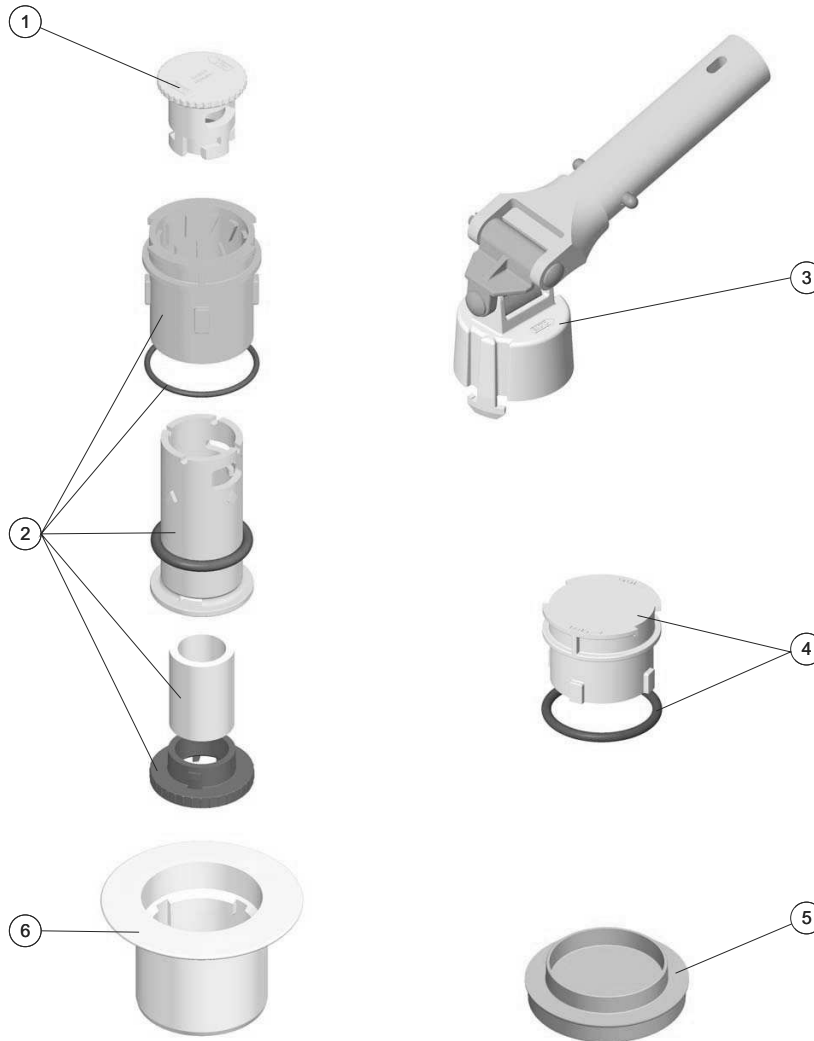

**CÓDIGOS: 26986**

**DESCRIPCIÓN: BOQUILLA NET'N'CLEAN D. 63 PN-6**

POS.	CÓDIGO	DESCRIPCIÓN	POS.	CÓDIGO	DESCRIPCIÓN
1	4402044506	CONJ. TAPON SALIDA	5	4402043203	TAPA BOQUILLA
2	4402044505	CONJ. CUERPO PRINCIPAL	6	4402044501	CONJ. CUERPO Y SOPORTE CUERPO
3	4402044504	CONJ. LLAVE NET'N'CEAN	6	4402044502	CONJUNTO CUERPO
4	4402044507	CONJ. TAPA INVERNAJE			

**CODES: 26986**

**DESCRIPTION: INLET NET N CLEAN D63 PN-6**

POS.	CODE	DESCRIPTION	POS.	CODE	DESCRIPTION
1	4402044506	OUTLET PLUG ASS'Y	5	4402043203	INLET COVER
2	4402044505	MAIN BODY ASS'Y	6	4402044501	BODY AND BODY SUPPORT ASSY
3	4402044504	NET'N'CLEAN SPANNER ASS'Y	6	4402044502	BODY ASSEMBLY
4	4402044507	WINTERIZING COVER ASS'Y			

**CODICI: 26986**

**DESCRIZIONE: BOCCHETTA NET'N'CLEAN D.63 PN-6**

POS.	CODICE	DESCRIZIONE	POS.	CODICE	DESCRIZIONE
1	4402044506	GRUPPO TAPPO USCITA	5	4402043203	COPERCHIO BOCCHETTA
2	4402044505	GRUPPO CORPO PRINCIPALE	6	4402044501	GRUPPO CORPO E SUPPORTO CORPO
3	4402044504	GRUPPO CHIAVE NET'N'CEAN	6	4402044502	GRUPPO CORPO
4	4402044507	GRUPPO COPERCHIO INVERNAMENTO			

**CÓDIGOS: 26986**

**DESCRIÇÃO: BOCA NET'N'CLEAN D. 63 PN-6**

POS.	CÓDIGO	DESCRIÇÃO	POS.	CÓDIGO	DESCRIÇÃO
1	4402044506	CONE DIFUSOR D. 63	5	4402043203	TAMPA BOCA
2	4402044505	PÉ FILTRO D. 1050	6	4402044501	CONJ.CORPO E SUPORTE CORPO
3	4402044504	PÉ FILTRO D. 1200	6	4402044502	CONJUNTO CORPO
4	4402044507	CONJ.TAMPA INVERNAGEM			