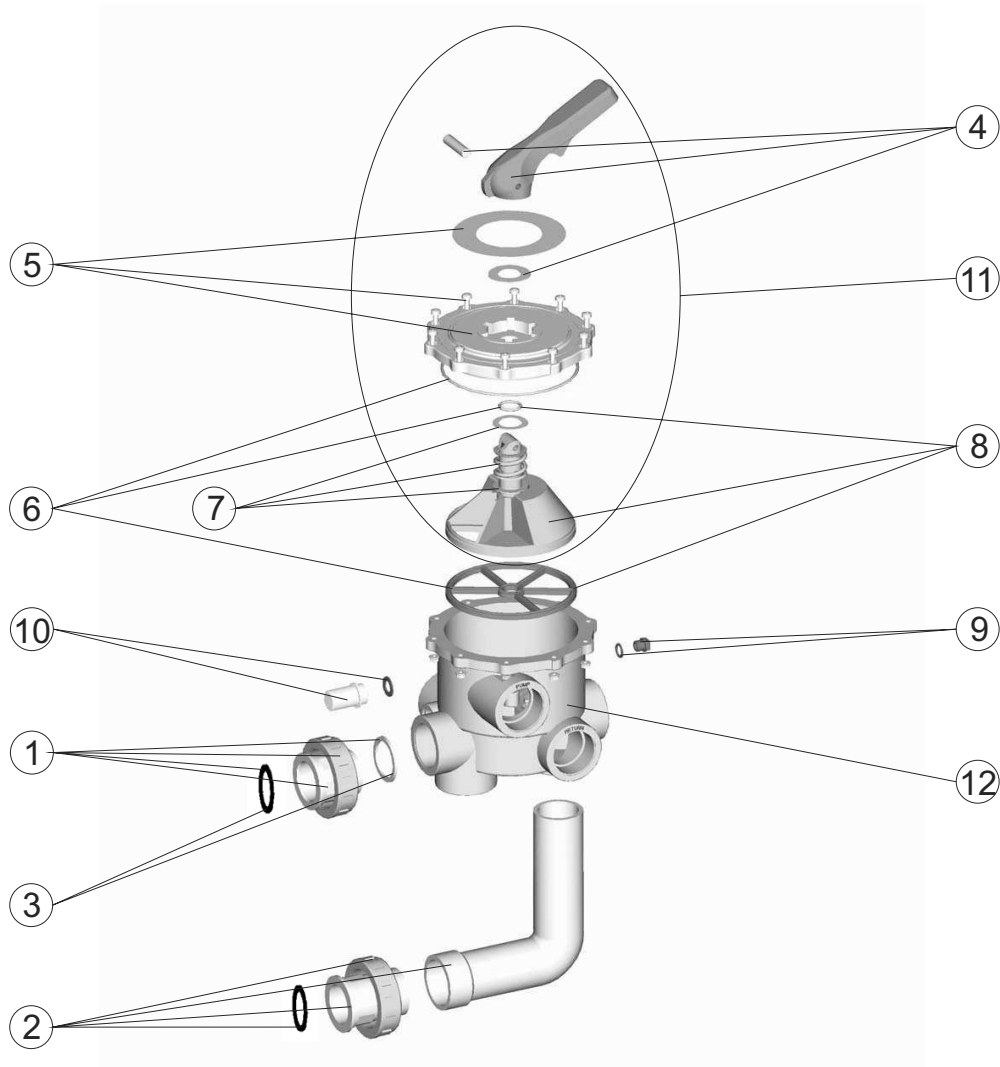

**CODICI: 07444**
**DESCRIZIONE: VALVOLA SELETRICE CON ATTACCO 2"**

POS.	CODICE	DESCRIZIONE	POS.	CODICE	DESCRIZIONE
1	4404120501	GUARNIZIONE PER RACCORDO 2" BIANCO	6	4404120407	GUARNIZIONE VALVOLA 2"
1	4404120502	GUARNIZIONE PER RACCORDO 2" NERO	7	4404120105	MOLLA CON RONDELLA
2	4404120503	RACCORDO A GOMITO BIANCO 2" NUOVO	8	4404120406	DISTRIBUTORE CON GUARNIZIONI 2" NUOVO
2	4404120504	RACCORDO A GOMITO NERO 2" NUOVO	9	4404121107	COPERCHIO 1/4" VALVOLA
3	4404120505	GUARNIZIONE PER RACCORDO 2"	10	4404120108	VISORE CON GUARNIZIONE
4	4404120402	MANIGLIA NERA PER VALVOLA 2"	11	4404120410	COPERCHIO DI DISTRIBUZIONE NERO 2" NUOV
5	4404120403	COPERCHIO CON MASCHERA NERA 2"	12	07444R0101	CORPO POS.3 NERO CON RACCORDO

**CÓDIGOS: 07444**
**DESCRIÇÃO: VALVULA SELECTORA COM ENLACES 2"**

POS.	CÓDIGO	DESCRIÇÃO	POS.	CÓDIGO	DESCRIÇÃO
1	4404120501	LIGAÇÃO RECTA BRANCA 2" NOVA	6	4404120407	JUNTAS VÁLVULA 2"
1	4404120502	LIGAÇÃO RECTA PRETA 2" NOVA	7	4404120105	MOLA COM ANILHAS
2	4404120503	LIGAÇÃO CURVA BRANCA 2" NOVA	8	4404120406	DISTRIBUIDOR COM JUNTAS 2" NOVO
2	4404120504	LIGAÇÃO CURVA PRETA 2" NOVA	9	4404121107	TAMPÃO 1/4" VÁLVULA
3	4404120505	JUNTAS LIGAÇÃO 2"	10	4404120108	VISOR COM JUNTA
4	4404120402	MANIPULO PRETO VÁLVULA 2"	11	4404120410	TAMPA DISTRIBUIDORA PRETA 2" NOVA
5	4404120403	TAMPA DA VÁLVULA PRETA 2"	12	07444R0101	CORPO POSIÇÃO 3 NEGRO COM RACORD