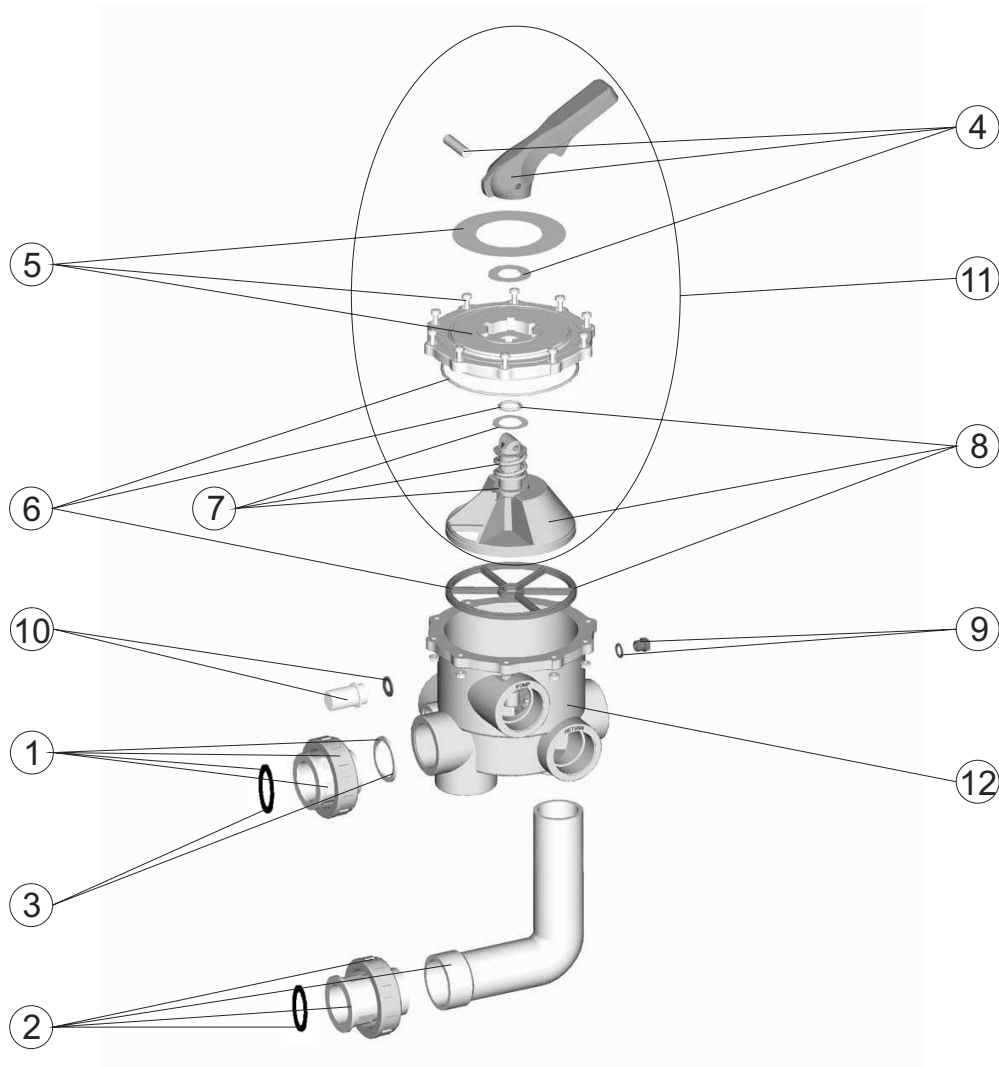

**CÓDIGOS: 07444**
**DESCRIPCIÓN: VALVULA SELECTORA CON ENLACES 2"**

POS.	CÓDIGO	DESCRIPCIÓN	POS.	CÓDIGO	DESCRIPCIÓN
1	4404120501	ENLACE RECTO BLANCO 2" NUEVO	6	4404120407	JUNTAS VALVULA 2"
1	4404120502	ENLACE RECTO NEGRO 2" NUEVO	7	4404120105	RESORTE CON ARANDELAS
2	4404120503	ENLACE ACODADO BLANCO 2" NUEVO	8	4404120406	DISTRIBUIDOR CON JUNTAS 2" NUEVO
2	4404120504	ENLACE ACODADO NEGRO 2" NUEVO	9	4404121107	TAPON 1/4" VALVULA
3	4404120505	JUNTAS ENLACE 2"	10	4404120108	VISOR CON JUNTA
4	4404120402	MANETA NEGRA VALVULA 2"	11	4404120410	TAPA DISTRIBUIDOR NEGRA 2" NUEVA
5	4404120403	TAPA CON CARATULA NEGRA 2"	12	07444R0101	CUERPO POSICION 3 NEGRO CON RACORD

**CODICI: 07444**
**DESCRIZIONE: VALVOLA SELETRICE CON ATTACCO 2"**

POS.	CODICE	DESCRIZIONE	POS.	CODICE	DESCRIZIONE
1	4404120501	GUARNIZIONE PER RACCORDO 2" BIANCO	6	4404120407	GUARNIZIONE VALVOLA 2"
1	4404120502	GUARNIZIONE PER RACCORDO 2" NERO	7	4404120105	MOLLA CON RONDELLA
2	4404120503	RACCORDO A GOMITO BIANCO 2" NUOVO	8	4404120406	DISTRIBUTORE CON GUARNIZIONI 2" NUOVO
2	4404120504	RACCORDO A GOMITO NERO 2" NUOVO	9	4404121107	COPERCHIO 1/4" VALVOLA
3	4404120505	GUARNIZIONE PER RACCORDO 2"	10	4404120108	VISORE CON GUARNIZIONE
4	4404120402	MANIGLIA NERA PER VALVOLA 2"	11	4404120410	COPERCHIO DI DISTRIBUZIONE NERO 2" NUOV
5	4404120403	COPERCHIO CON MASCHERA NERA 2"	12	07444R0101	CORPO POS.3 NERO CON RACCORDO