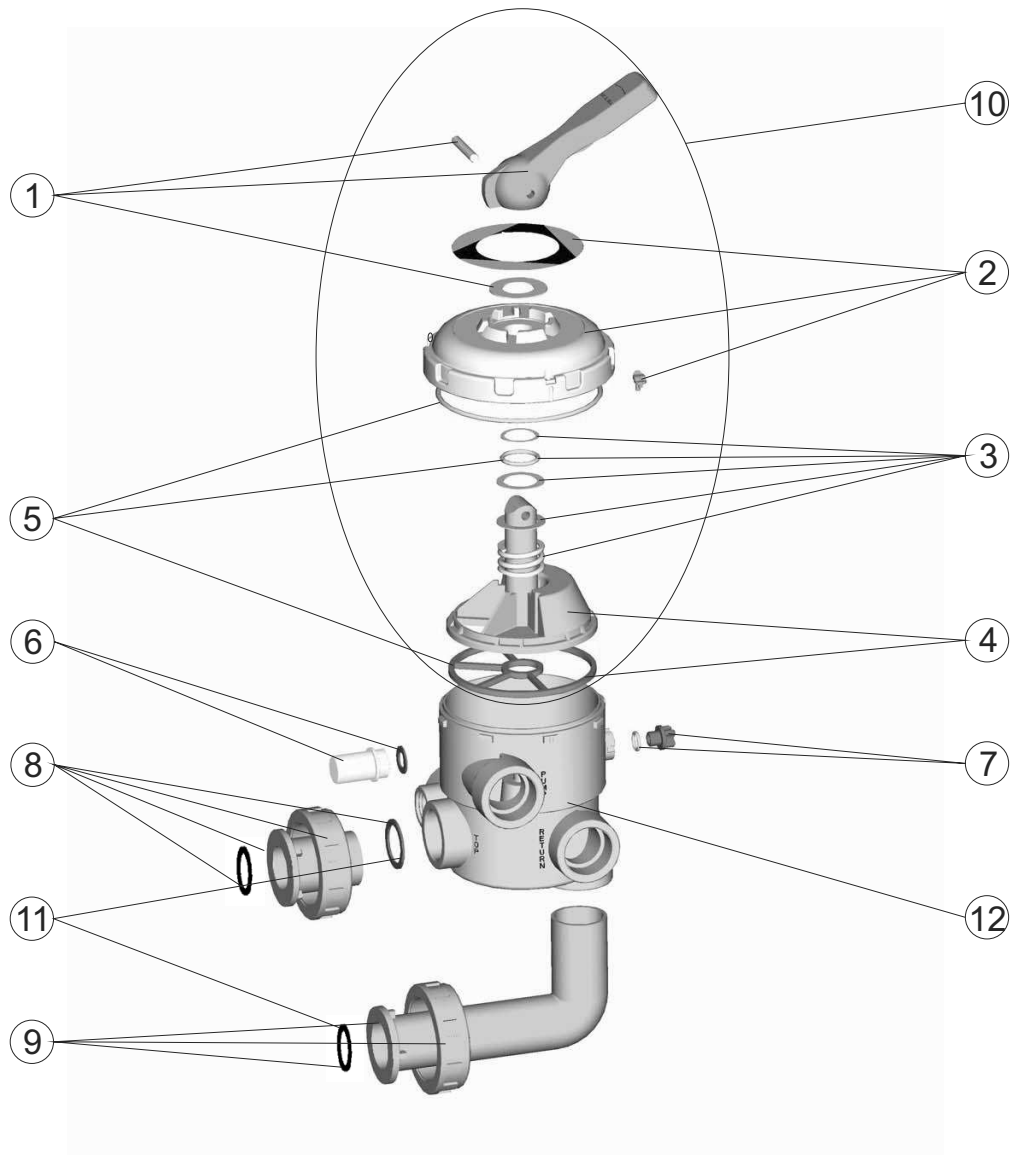

CÓDIGOS: 20043 - 20569
DESCRIPCIÓN: VALVULA SELECTORA CON ENLACES 1 1/2"

POS.	CÓDIGO	DESCRIPCIÓN	POS.	CÓDIGO	DESCRIPCIÓN
1	4404120102	MANETA NEGRA 1 1/2"-2"	7	4404121107	TAPON 1/4" VALVULA
2	4404121102	TAPA ABS 6 V	8	4404120202	ENLACE RECTO NEGRO 1 1/2" NUEVO
3	4404121103	RESORTE VALVULA	9	4404120204	ENLACE ACODADO NEGRO 1 1/2" NUEVO
4	4404121104	DISTRIBUIDOR CON JUNTA	10	4404121110	CJTO. SUPERIOR 1 1/2" BAYONETA NEGRO
5	4404121105	JUNTAS VALVULA 1 1/2"	11	4404120205	JUNTAS ENLACE 1 1/2"
6	4404120108	VISOR CON JUNTA	12	20043R0101	CUERPO LATERAL "ABS"

CODICI: 20043 - 20569
DESCRIZIONE: VALVOLA SELETRICE CON ATTACCO 1 1/2"

POS.	CODICE	DESCRIZIONE	POS.	CODICE	DESCRIZIONE
1	4404120102	MANIGLIA NERA 1 1/2" - 2"	7	4404121107	COPERCHIO 1/4" VALVOLA
2	4404121102	COPERCHIO ABS 6 V	8	4404120202	RACCORDO DIRITTO NERO 1 1/2 NUOVO
3	4404121103	MOLLA VALVOLA	9	4404120204	RACCORDO A GOMITO NERO 1 1/2 NUOVO
4	4404121104	DISTRIBUTORE CON GUARNIZIONE	10	4404121110	KIT SUPERIORE 1 1/2" A BAIONETTA NERO
5	4404121105	GUARNIZIONI VALVOLA 1 1/2"	11	4404120205	GUARNIZIONE PER RACCORDO 1 1/2"
6	4404120108	VISORE CON GUARNIZIONE	12	20043R0101	CORPO LATERALE "ABS"

CÓDIGOS: 20043 - 20569
DESCRIÇÃO: VALVULA SELECTORA COM ENLACES 1 1/2"

POS.	CÓDIGO	DESCRIÇÃO	POS.	CÓDIGO	DESCRIÇÃO
1	4404120102	MANIPULO PRETO 1 1/2"-2"	7	4404121107	TAMPÃO 1/4" VÁLVULA
2	4404121102	MANIPULO	8	4404120202	LIGAÇÃO RECTA PRETA 1 1/2" NOVA
3	4404121103	TAMPA PARAFUSOS	9	4404120204	LIGAÇÃO CURVA PRETA 1 1/2" NOVA
4	4404121104	DISTRIBUIDORCOM JUNTA	10	4404121110	CJTO. SUPERIOR 11/2" BAIONETA NEGRO
5	4404121105	JUNTAS VÁLVULA 1 1/2"	11	4404120205	JUNTAS LIGAÇÃO 1 1/2"
6	4404120108	VISOR COM JUNTA	12	20043R0101	CORPO LATERAL "ABS"