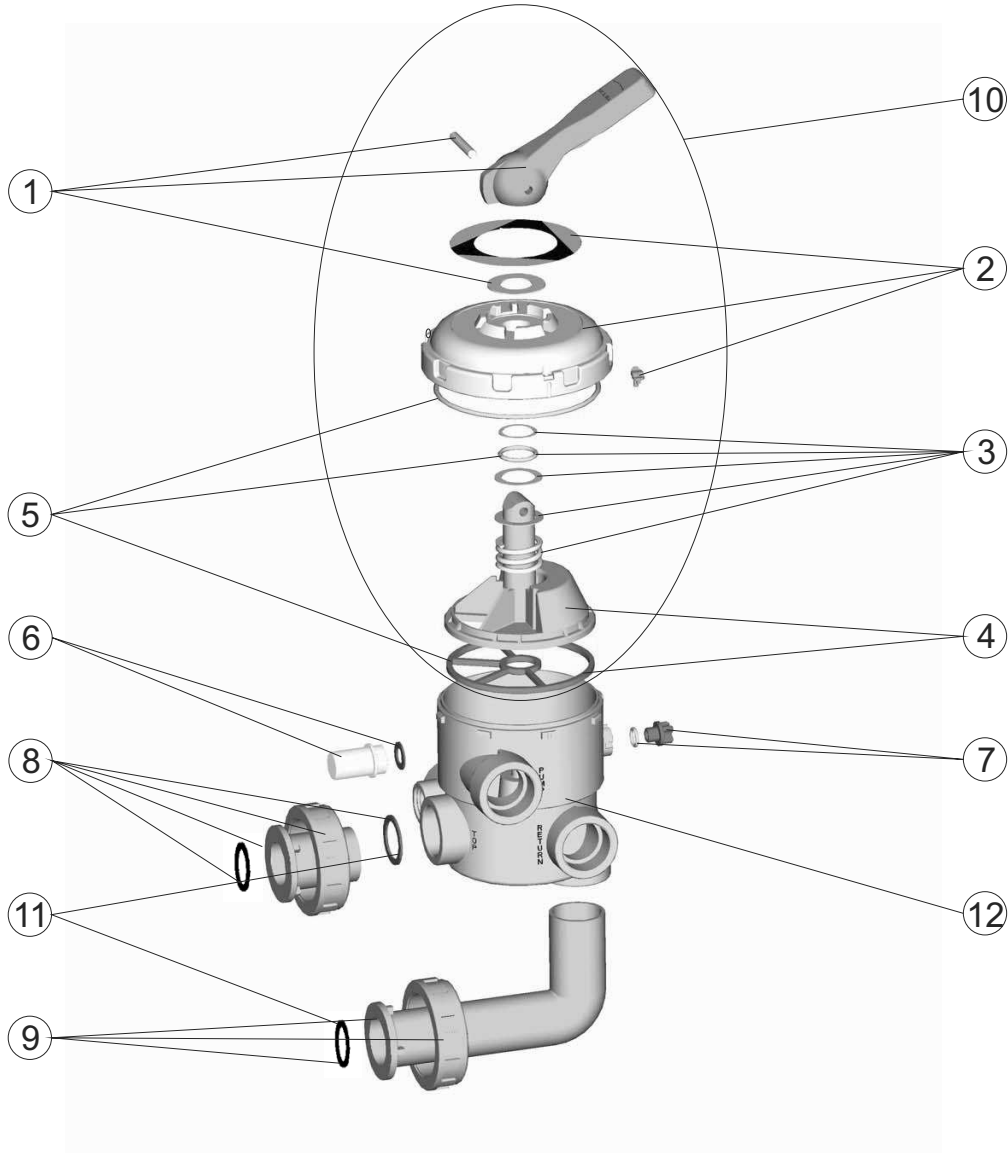

CODES: 20043 - 20569

DESCRIPTION: MULTIPORT 1 1/2" WITH CONNECTIONS

POS.	CODE	DESCRIPTION	POS.	CODE	DESCRIPTION
1	4404120102	BLACK HANDLE 1 1/2"-2"	7	4404121107	PLUG 1/4"
2	4404121102	TOP ABS 6 WAY	8	4404120202	UNION BLACK 1 1/2" NEW
3	4404121103	SPRING	9	4404120204	ELBOW BLACK 1 1/2" NEW
4	4404121104	DISTRIBUTOR WITH GASKETS	10	4404121110	BLACK BAYONETTE UPPER 1 1/2" SET
5	4404121105	GASKETS 1 1/2"	11	4404120205	UNION SEALS 1 1/2"
6	4404120108	VISOR WITH SEAL	12	20043R0101	LATERAL "ABS" BODY