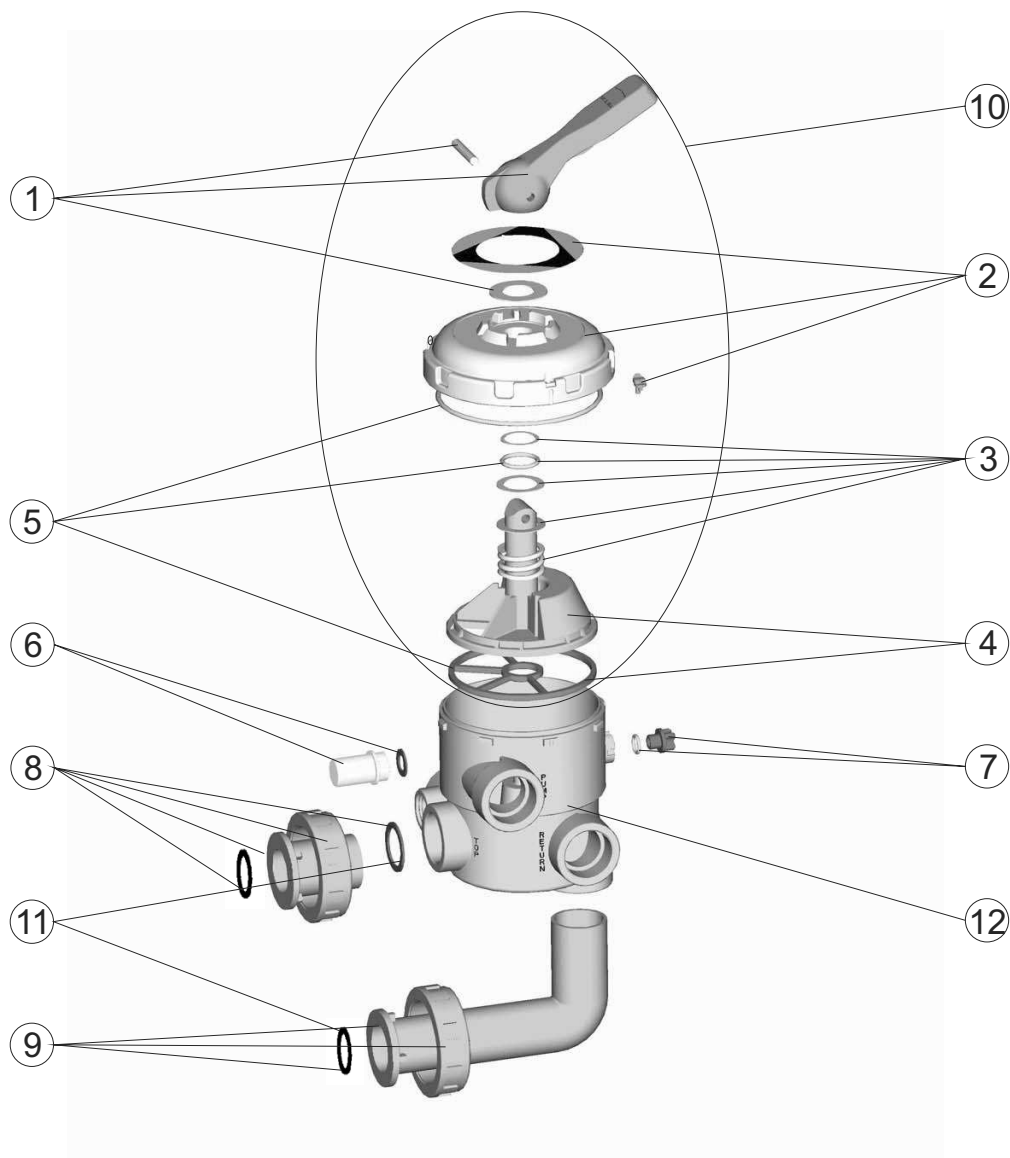

CÓDIGOS: 20043 - 20569
DESCRIPCIÓN: VALVULA SELECTORA CON ENLACES 1 1/2"

POS.	CÓDIGO	DESCRIPCIÓN	POS.	CÓDIGO	DESCRIPCIÓN
1	4404120102	MANETA NEGRA 1 1/2"-2"	7	4404121107	TAPON 1/4" VALVULA
2	4404121102	TAPA ABS 6 V	8	4404120202	ENLACE RECTO NEGRO 1 1/2" NUEVO
3	4404121103	RESORTE VALVULA	9	4404120204	ENLACE ACODADO NEGRO 1 1/2" NUEVO
4	4404121104	DISTRIBUIDOR CON JUNTA	10	4404121110	CJTO. SUPERIOR 1 1/2" BAYONETA NEGRO
5	4404121105	JUNTAS VALVULA 1 1/2"	11	4404120205	JUNTAS ENLACE 1 1/2"
6	4404120108	VISOR CON JUNTA	12	20043R0101	CUERPO LATERAL "ABS"

CODICI: 20043 - 20569
DESCRIZIONE: VALVOLA SELETRICE CON ATTACCO 1 1/2"

POS.	CODICE	DESCRIZIONE	POS.	CODICE	DESCRIZIONE
1	4404120102	MANIGLIA NERA 1 1/2" - 2"	7	4404121107	COPERCHIO 1/4" VALVOLA
2	4404121102	COPERCHIO ABS 6 V	8	4404120202	RACCORDO DIRITTO NERO 1 1/2 NUOVO
3	4404121103	MOLLA VALVOLA	9	4404120204	RACCORDO A GOMITO NERO 1 1/2 NUOVO
4	4404121104	DISTRIBUTORE CON GUARNIZIONE	10	4404121110	KIT SUPERIORE 1 1/2" A BAIONETTA NERO
5	4404121105	GUARNIZIONI VALVOLA 1 1/2"	11	4404120205	GUARNIZIONE PER RACCORDO 1 1/2"
6	4404120108	VISORE CON GUARNIZIONE	12	20043R0101	CORPO LATERALE "ABS"

CÓDIGOS: 20043 - 20569
DESCRIÇÃO: VALVULA SELECTORA COM ENLACES 1 1/2"

POS.	CÓDIGO	DESCRIÇÃO	POS.	CÓDIGO	DESCRIÇÃO
1	4404120102	MANIPULO PRETO 1 1/2"-2"	7	4404121107	TAMPÃO 1/4" VÁLVULA
2	4404121102	MANIPULO	8	4404120202	LIGAÇÃO RECTA PRETA 1 1/2" NOVA
3	4404121103	TAMPA PARAFUSOS	9	4404120204	LIGAÇÃO CURVA PRETA 1 1/2" NOVA
4	4404121104	DISTRIBUIDORCOM JUNTA	10	4404121110	CJTO. SUPERIOR 11/2" BAIONETA NEGRO
5	4404121105	JUNTAS VÁLVULA 1 1/2"	11	4404120205	JUNTAS LIGAÇÃO 1 1/2"
6	4404120108	VISOR COM JUNTA	12	20043R0101	CORPO LATERAL "ABS"