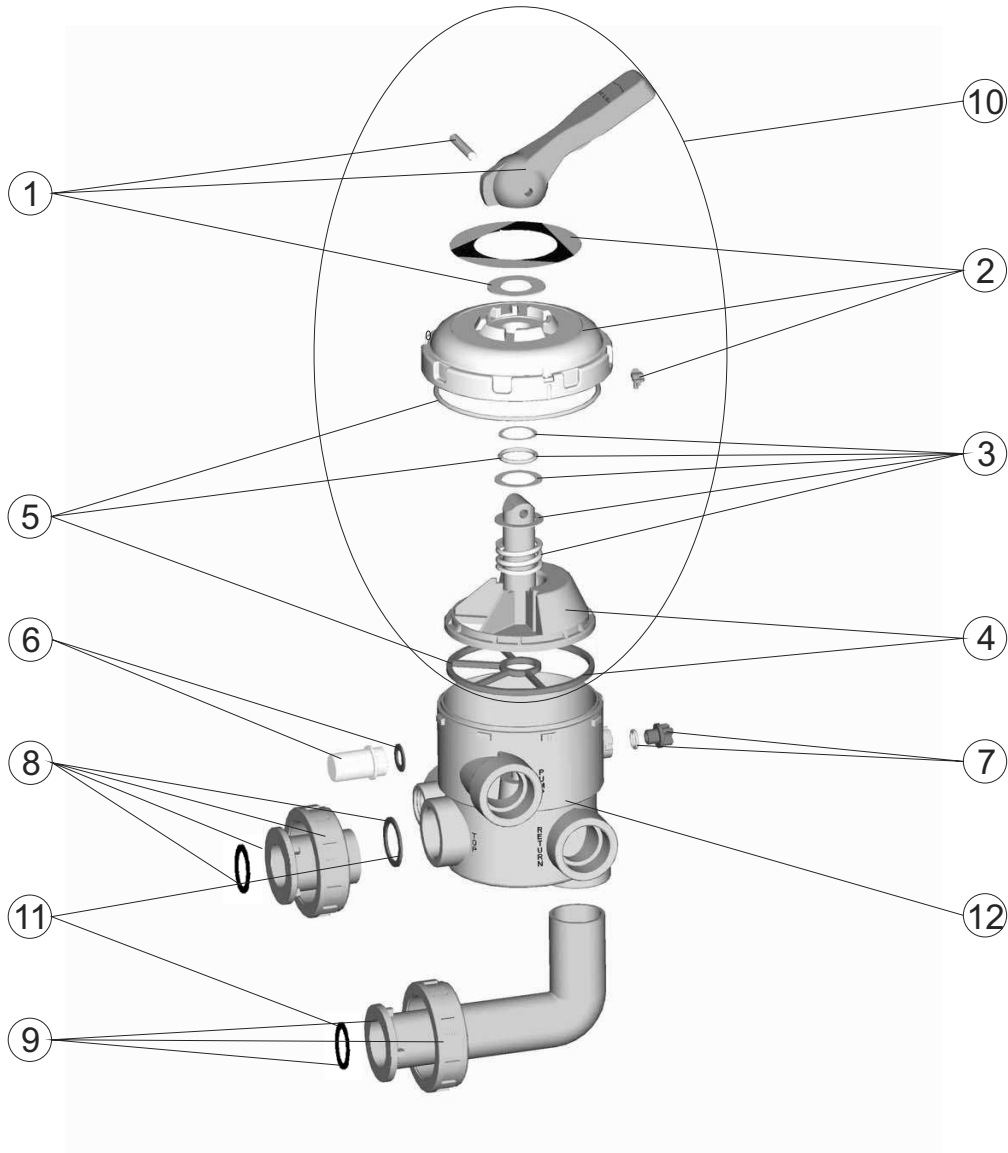

CÓDIGOS: 20043 - 20569
DESCRIPCIÓN: VALVULA SELECTORA CON ENLACES 1 1/2"

POS.	CÓDIGO	DESCRIPCIÓN	POS.	CÓDIGO	DESCRIPCIÓN
1	4404120102	MANETA NEGRA 1 1/2"-2"	7	4404121107	TAPON 1/4" VALVULA
2	4404121102	TAPA ABS 6 V	8	4404120202	ENLACE RECTO NEGRO 1 1/2" NUEVO
3	4404121103	RESORTE VALVULA	9	4404120204	ENLACE ACODADO NEGRO 1 1/2" NUEVO
4	4404121104	DISTRIBUIDOR CON JUNTA	10	4404121110	CJTO. SUPERIOR 1 1/2" BAYONETA NEGRO
5	4404121105	JUNTAS VALVULA 1 1/2"	11	4404120205	JUNTAS ENLACE 1 1/2"
6	4404120108	VISOR CON JUNTA	12	20043R0101	CUERPO LATERAL "ABS"

CODICI: 20043 - 20569
DESCRIZIONE: VALVOLA SELETRICE CON ATTACCO 1 1/2"

POS.	CODICE	DESCRIZIONE	POS.	CODICE	DESCRIZIONE
1	4404120102	MANIGLIA NERA 1 1/2" - 2"	7	4404121107	COPERCHIO 1/4" VALVOLA
2	4404121102	COPERCHIO ABS 6 V	8	4404120202	RACCORDO DIRITTO NERO 1 1/2 NUOVO
3	4404121103	MOLLA VALVOLA	9	4404120204	RACCORDO A GOMITO NERO 1 1/2 NUOVO
4	4404121104	DISTRIBUTORE CON GUARNIZIONE	10	4404121110	KIT SUPERIORE 1 1/2" A BAIONETTA NERO
5	4404121105	GUARNIZIONI VALVOLA 1 1/2"	11	4404120205	GUARNIZIONE PER RACCORDO 1 1/2"
6	4404120108	VISORE CON GUARNIZIONE	12	20043R0101	CORPO LATERALE "ABS"

CÓDIGOS: 20043 - 20569
DESCRIÇÃO: VALVULA SELECTORA COM ENLACES 1 1/2"

POS.	CÓDIGO	DESCRIÇÃO	POS.	CÓDIGO	DESCRIÇÃO
1	4404120102	MANIPULO PRETO 1 1/2"-2"	7	4404121107	TAMPÃO 1/4" VÁLVULA
2	4404121102	MANIPULO	8	4404120202	LIGAÇÃO RECTA PRETA 1 1/2" NOVA
3	4404121103	TAMPA PARAFUSOS	9	4404120204	LIGAÇÃO CURVA PRETA 1 1/2" NOVA
4	4404121104	DISTRIBUIDORCOM JUNTA	10	4404121110	CJTO. SUPERIOR 11/2" BAIONETA NEGRO
5	4404121105	JUNTAS VÁLVULA 1 1/2"	11	4404120205	JUNTAS LIGAÇÃO 1 1/2"
6	4404120108	VISOR COM JUNTA	12	20043R0101	CORPO LATERAL "ABS"