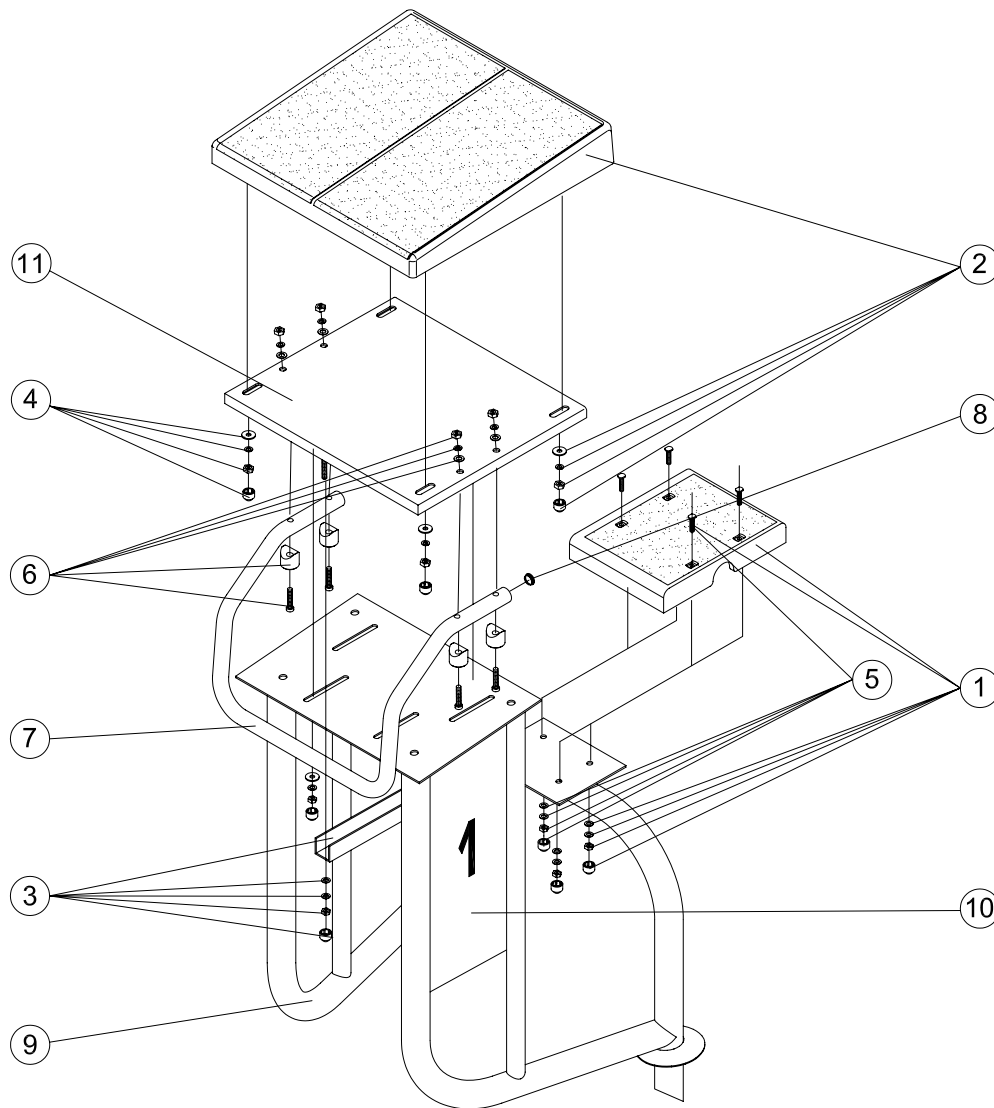

**CÓDIGOS: 00146**
**DESCRIPCIÓN: PODIUM DE TUBO SALIDA NADADORES ALTURA 700 M/M**

POS.	CÓDIGO	DESCRIPCIÓN	POS.	CÓDIGO	DESCRIPCIÓN
1	4401060301	PELDAÑO PODIUM 304	7	4401060111	AGARRADERA PODIUM AISI-316
2	4401060302	PLATAFORMA PODIUM	8	4401060113	TAPON AGARRADERAS
3	4401060303	PERFIL REFUERZO 304	9	00146R0100	ESTRUCTURA PODIUM
4	4401060304	TORNILLERIA PLATAFORMA 304	10	00144R0007	NUMERO DE CALLE H 200
5	4401060305	TORNILLERIA PELDAÑO PODIUM 304	11	00146R0700	BANDEJA FIJACION PLATAFORMA C.TORNILLO
6	4401060306	TORNILLOS AGARRADERA PODIUM 304			

**CODES: 00146**

**DESCRIPTION: REMOVEABLE STARTING BLOCK 700MM**

POS.	CODE	DESCRIPTION	POS.	CODE	DESCRIPTION
1	4401060301	BLOCK STEP SET 304	7	4401060111	STARTING BLOCK HANDLES AISI-316
2	4401060302	BLOCK PLATFORM	8	4401060113	STARTING BLOCK CAP
3	4401060303	REINFORCING PROFILE 304	9	00146R0100	STARTING BLOCK STRUCTURE
4	4401060304	NUTS & WASHERS FOR PLATFORM 304	10	00144R0007	LANE NUMBERS H 200
5	4401060305	BOLT SET FOR STEP 304	11	00146R0700	PLATFORM FIXING PLATE
6	4401060306	STARTING BLOCK HANDLE SCREWS 304			

**CODICI: 00146**
**DESCRIZIONE: BLOCCO DI PARTENZA H.700 MM**

POS.	CODICE	DESCRIZIONE	POS.	CODICE	DESCRIZIONE
1	4401060301	GRADINO 304 BLOCCO PARTENZA	7	4401060111	BASE BLOCCO PARTENZA AISI 316
2	4401060302	PIATTAFORMA	8	4401060113	TAPPO BASE
3	4401060303	PROFILO RINFORZO 304	9	00146R0100	STRUTTURA BLOCCO PARTENZA
4	4401060304	KIT BULLONERIA PIATTAFORMA 304	10	00144R0007	NUMERAZIONE BLOCCO H 200
5	4401060305	KIT BULLONERIA GRADINO BLOCCO 304	11	00146R0700	BASE FISSAGGIO PIATTAFORMA C/VITI
6	4401060306	VITI BASE BLOCCO DI PARTENZA AISI 304			