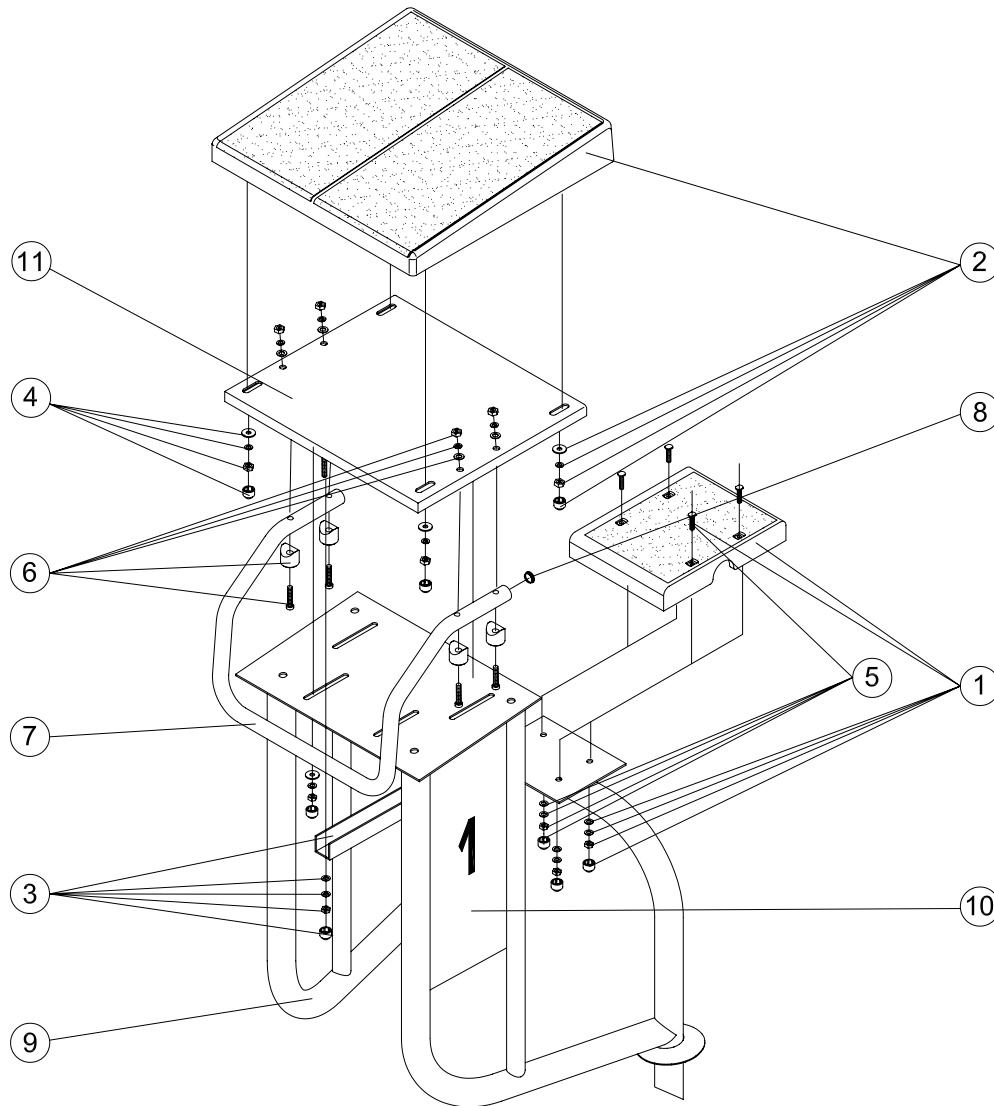

**CÓDIGOS: 00146**
**DESCRIPCIÓN: PODIUM DE TUBO SALIDA NADADORES ALTURA 700 M/M**

POS.	CÓDIGO	DESCRIPCIÓN	POS.	CÓDIGO	DESCRIPCIÓN
1	4401060301	PELDAÑO PODIUM 304	7	4401060111	AGARRADERA PODIUM AISI-316
2	4401060302	PLATAFORMA PODIUM	8	4401060113	TAPON AGARRADERAS
3	4401060303	PERFIL REFUERZO 304	9	00146R0100	ESTRUCTURA PODIUM
4	4401060304	TORNILLERIA PLATAFORMA 304	10	00144R0007	NUMERO DE CALLE H 200
5	4401060305	TORNILLERIA PELDAÑO PODIUM 304	11	00146R0700	BANDEJA FIJACION PLATAFORMA C.TORNILLO
6	4401060306	TORNILLOS AGARRADERA PODIUM 304			

**CODES: 00146**

**DESCRIPTION: REMOVEABLE STARTING BLOCK 700MM**

POS.	CODE	DESCRIPTION	POS.	CODE	DESCRIPTION
1	4401060301	BLOCK STEP SET 304	7	4401060111	STARTING BLOCK HANDLES AISI-316
2	4401060302	BLOCK PLATFORM	8	4401060113	STARTING BLOCK CAP
3	4401060303	REINFORCING PROFILE 304	9	00146R0100	STARTING BLOCK STRUCTURE
4	4401060304	NUTS & WASHERS FOR PLATFORM 304	10	00144R0007	LANE NUMBERS H 200
5	4401060305	BOLT SET FOR STEP 304	11	00146R0700	PLATFORM FIXING PLATE
6	4401060306	STARTING BLOCK HANDLE SCREWS 304			

**CODICI: 00146**
**DESCRIZIONE: BLOCCO DI PARTENZA H.700 MM**

POS.	CODICE	DESCRIZIONE	POS.	CODICE	DESCRIZIONE
1	4401060301	GRADINO 304 BLOCCO PARTENZA	7	4401060111	BASE BLOCCO PARTENZA AISI 316
2	4401060302	PIATTAFORMA	8	4401060113	TAPPO BASE
3	4401060303	PROFILO RINFORZO 304	9	00146R0100	STRUTTURA BLOCCO PARTENZA
4	4401060304	KIT BULLONERIA PIATTAFORMA 304	10	00144R0007	NUMERAZIONE BLOCCO H 200
5	4401060305	KIT BULLONERIA GRADINO BLOCCO 304	11	00146R0700	BASE FISSAGGIO PIATTAFORMA C/VITI
6	4401060306	VITI BASE BLOCCO DI PARTENZA AISI 304			