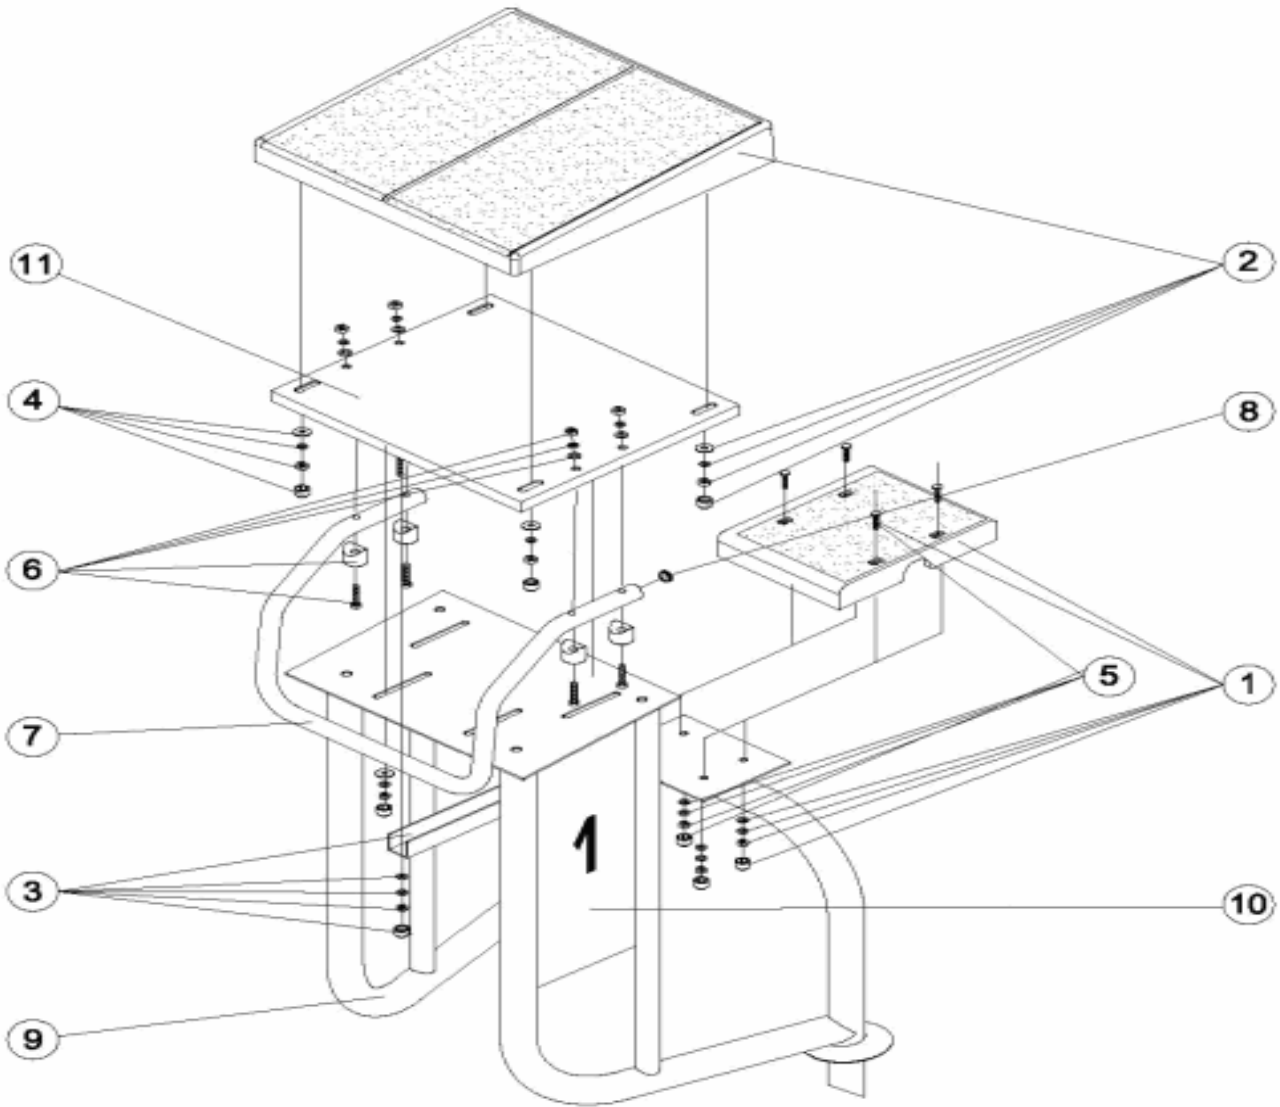

CODE **19958, 19959**

BESCHREIBUNG: **ROHR-STARTSOCKEL SCHWIMMER WEISS HÖHE 700 UND 400 M/M.**

DEUTSCHE

POS	CODE	BESCHREIBUNG	POS	CODE	BESCHREIBUNG
1	4401060301	STUFE V2A STARTBLOCK	7	4401060510	HALTEGRIFF STARTBLOCK
2	4401060302	PLATTFORM STARTBLOCK	8	4401060113	KAPPE FÜR HALTEGRIFF
3	4401060603	PROFIL FÜR VERSTÄRKUNG WEISS	9	* 19958R0100	STRUKTUR PODIUM (19958)
4	4401060304	SCHRAUBENSATZ V2A PLATTFORM STARTBLOCK	9	* 19959R0100	STRUKTUR PODIUM (19959)
5	4401060305	SCHRAUBENSATZ V2A STUFE STARTBLOCK	10	00144R0007	STRASSENNUMMER H 200
6	4401060306	SCHRAUBEN FÜR HALTEGRIFF STARTBLOCK AISI-304	11	19958R0700	TABLEAU ROHRPODIUM

CODE **19958, 19959**

BESCHREIBUNG: **ROHR-STARTSOCKEL SCHWIMMER WEISS HÖHE 700 UND 400 M/M.**

HINWEISE

POSICIÓN	PIEZA	OBSERVACIÓN
9	19958R0100	PARA 19958
9	19959R0100	PARA 19959

CODE **19958, 19959**

DESCRIPTION: **TUBING COMPETITION STARTING BLOCKS HEIGHT 700 AND 400 M/M**

ENGLISH

POS	CODE	DESCRIPTION	POS	CODE	DESCRIPTION
1	4401060301	BLOCK STEP SET 304	7	4401060510	GRABRAIL PODIUM
2	4401060302	BLOCK PLATFORM	8	4401060113	GRABRAIL CAP
3	4401060603	REINFORCING PROFILE IN WHITE	9	* 19958R0100	PODIUM STRUCTURE (19958)
4	4401060304	NUTS & WASHERS FOR PLATFORM 304	9	* 19959R0100	PODIUM STRUCTURE (19959)
5	4401060305	BOLT SET FOR STEP 304	10	00144R0007	STREET NUMBER H 200
6	4401060306	BOLTS FOR PODIUM GRABRAIL 304	11	19958R0700	STARTING BLOCK TUBE PLATE

DESCRIPCION: **PODIUM DE TUBO SALIDA NADADORES BLANCO ALTURA 700 Y 400 M/M.**

ESPAÑOL

POS	CODIGO	DESCRIPCION	POS	CODIGO	DESCRIPCION
1	4401060301	PELDAÑO PODIUM 304	7	4401060510	AGARRADERA PODIUM
2	4401060302	PLATAFORMA PODIUM	8	4401060113	TAPON AGARRADERAS
3	4401060603	PERFIL REFUERZO BLANCO	9	* 19958R0100	ESTRUCTURA PODIUM (19958)
4	4401060304	TORNILLERIA PLATAFORMA 304	9	* 19959R0100	ESTRUCTURA PODIUM (19959)
5	4401060305	TORNILLERIA PELDAÑO PODIUM 304	10	00144R0007	NUMERO DE CALLE H 200
6	4401060306	TORNILLOS AGARRADERA PODIUM 304	11	19958R0700	BANDEJA PODIUM DE TUBO