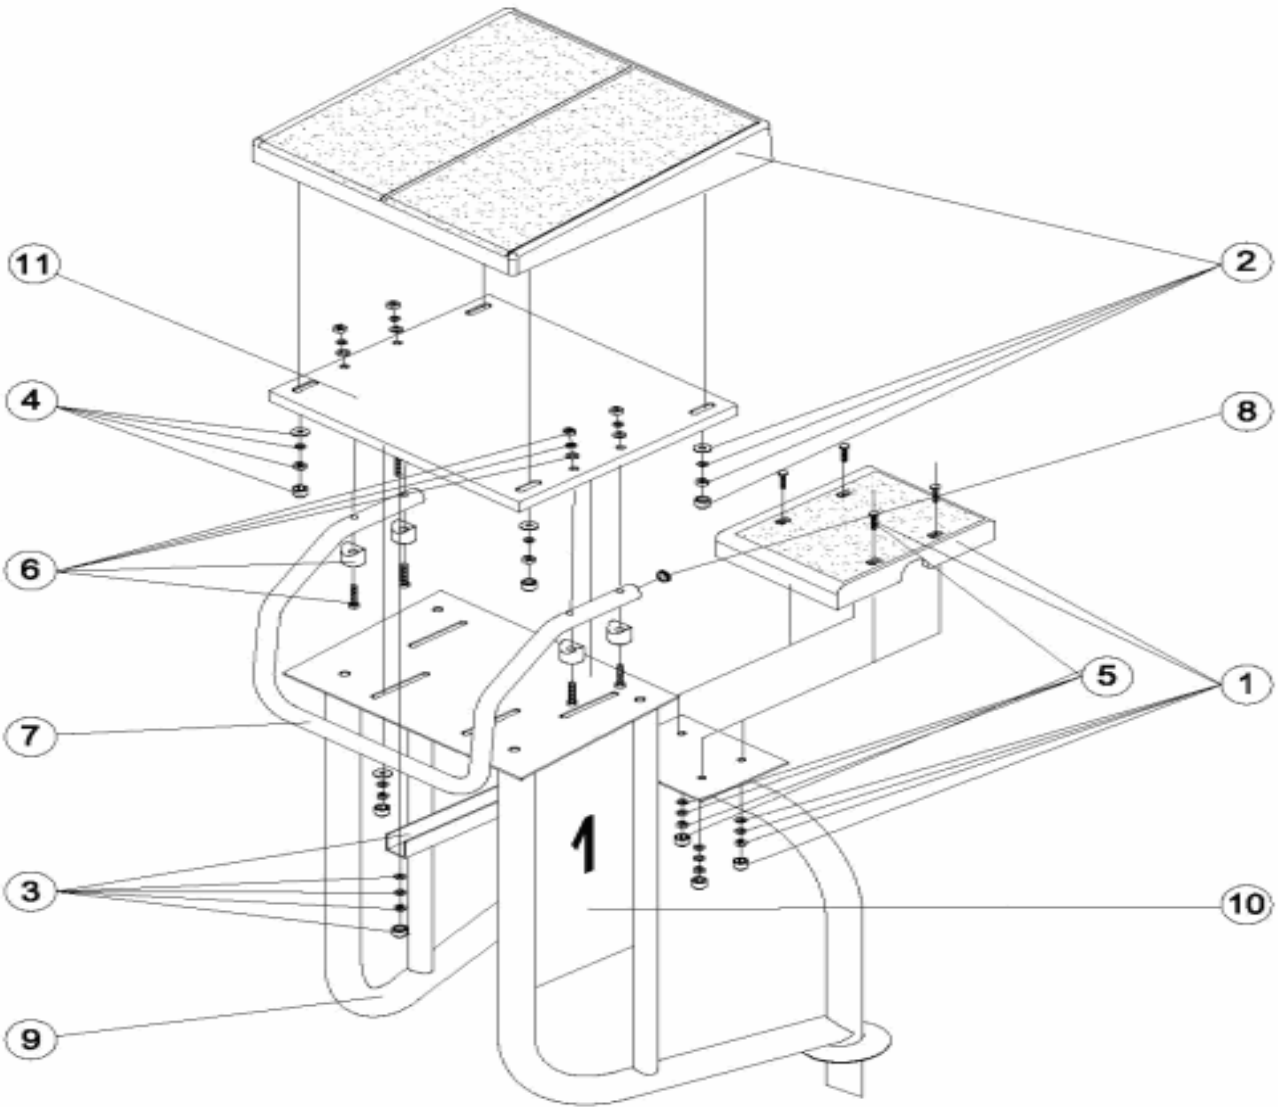

CODE **19958, 19959**

BESCHREIBUNG: **ROHR-STARTSOCKEL SCHWIMMER WEISS HÖHE 700 UND 400 M/M.**

DEUTSCHE

POS	CODE	BESCHREIBUNG	POS	CODE	BESCHREIBUNG
1	4401060301	STUFE V2A STARTBLOCK	7	4401060510	HALTEGRIFF STARTBLOCK
2	4401060302	PLATTFORM STARTBLOCK	8	4401060113	KAPPE FÜR HALTEGRIFF
3	4401060603	PROFIL FÜR VERSTÄRKUNG WEISS	9	* 19958R0100	STRUKTUR PODIUM (19958)
4	4401060304	SCHRAUBENSATZ V2A PLATTFORM STARTBLOCK	9	* 19959R0100	STRUKTUR PODIUM (19959)
5	4401060305	SCHRAUBENSATZ V2A STUFE STARTBLOCK	10	00144R0007	STRASSENNUMMER H 200
6	4401060306	SCHRAUBEN FÜR HALTEGRIFF STARTBLOCK AISI-304	11	19958R0700	TABLEAU ROHRPODIUM

DESCRIPCION: **PODIUM DE TUBO SALIDA NADADORES BLANCO ALTURA 700 Y 400 M/M.**

ESPAÑOL

POS	CODIGO	DESCRIPCION	POS	CODIGO	DESCRIPCION
1	4401060301	PELDAÑO PODIUM 304	7	4401060510	AGARRADERA PODIUM
2	4401060302	PLATAFORMA PODIUM	8	4401060113	TAPON AGARRADERAS
3	4401060603	PERFIL REFUERZO BLANCO	9	* 19958R0100	ESTRUCTURA PODIUM (19958)
4	4401060304	TORNILLERIA PLATAFORMA 304	9	* 19959R0100	ESTRUCTURA PODIUM (19959)
5	4401060305	TORNILLERIA PELDAÑO PODIUM 304	10	00144R0007	NUMERO DE CALLE H 200
6	4401060306	TORNILLOS AGARRADERA PODIUM 304	11	19958R0700	BANDEJA PODIUM DE TUBO

DESCRIPTION: **PLOT AVEC TUBE DÉPART NAGEURS BLANC HAUTEUR 700 ET 400 M/M**

FRANCAIS

POS	CODE	DESCRIPTION	POS	CODE	DESCRIPTION
1	4401060301	MARCHE INOX 304	7	4401060510	MAIN COURANTE PODIUM
2	4401060302	PLATE-FORME	8	4401060113	BOUCHON POUR MAIN COURANTE
3	4401060603	PROFILÉ RENFORCÉ BLANC	9	* 19958R0100	STRUCTURE REF 40407
4	4401060304	VISSERIE PLATE-FORME INOX 304	9	* 19959R0100	STRUCTURE CODE 27836
5	4401060305	VISSERIE MARCHE INOX 304	10	00144R0007	NUMEROS H200 JEU COMPLET
6	4401060306	BOULON DE MAIN COURANTE PODIUM 304	11	19958R0700	PLAQUE DE FIXATION A VIS