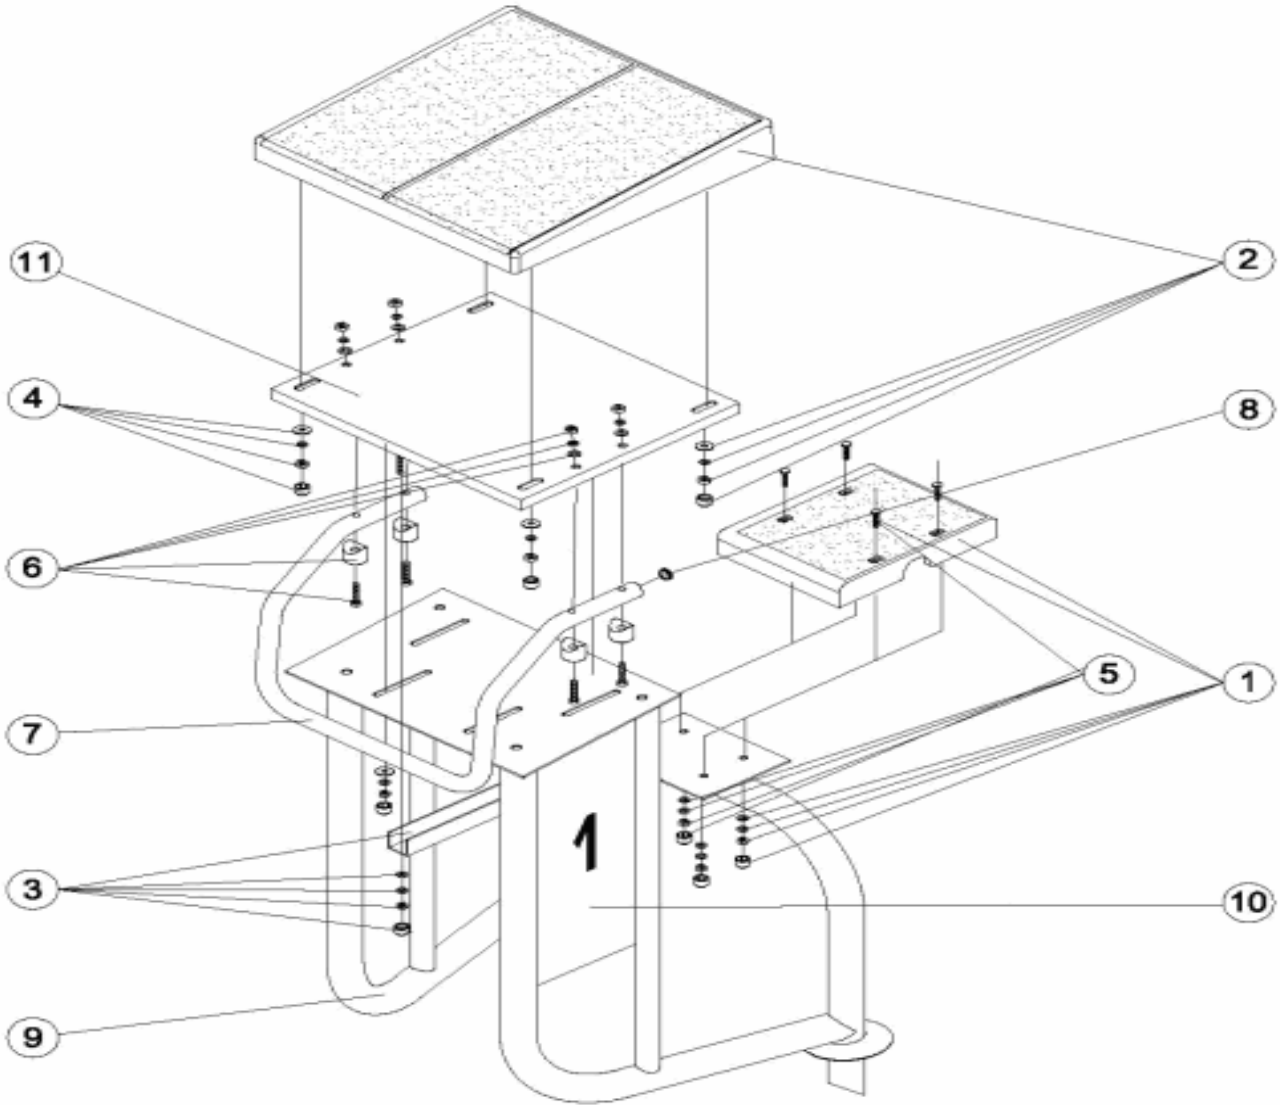

CODE **19958, 19959**

BESCHREIBUNG: **ROHR-STARTSOCKEL SCHWIMMER WEISS HÖHE 700 UND 400 M/M.**

DEUTSCHE

POS	CODE	BESCHREIBUNG	POS	CODE	BESCHREIBUNG
1	4401060301	STUFE V2A STARTBLOCK	7	4401060510	HALTEGRIFF STARTBLOCK
2	4401060302	PLATTFORM STARTBLOCK	8	4401060113	KAPPE FÜR HALTEGRIFF
3	4401060603	PROFIL FÜR VERSTÄRKUNG WEISS	9	* 19958R0100	STRUKTUR PODIUM (19958)
4	4401060304	SCHRAUBENSATZ V2A PLATTFORM STARTBLOCK	9	* 19959R0100	STRUKTUR PODIUM (19959)
5	4401060305	SCHRAUBENSATZ V2A STUFE STARTBLOCK	10	00144R0007	STRASSENNUMMER H 200
6	4401060306	SCHRAUBEN FÜR HALTEGRIFF STARTBLOCK AISI-304	11	19958R0700	TABLEAU ROHRPODIUM

CODE **19958, 19959**

BESCHREIBUNG: **ROHR-STARTSOCKEL SCHWIMMER WEISS HÖHE 700 UND 400 M/M.**

HINWEISE

POSICIÓN	PIEZA	OBSERVACIÓN
9	19958R0100	PARA 19958
9	19959R0100	PARA 19959

CODE **19958, 19959**

DESCRIPTION: **TUBING COMPETITION STARTING BLOCKS HEIGHT 700 AND 400 M/M**

ENGLISH

POS	CODE	DESCRIPTION	POS	CODE	DESCRIPTION
1	4401060301	BLOCK STEP SET 304	7	4401060510	GRABRAIL PODIUM
2	4401060302	BLOCK PLATFORM	8	4401060113	GRABRAIL CAP
3	4401060603	REINFORCING PROFILE IN WHITE	9	* 19958R0100	PODIUM STRUCTURE (19958)
4	4401060304	NUTS & WASHERS FOR PLATFORM 304	9	* 19959R0100	PODIUM STRUCTURE (19959)
5	4401060305	BOLT SET FOR STEP 304	10	00144R0007	STREET NUMBER H 200
6	4401060306	BOLTS FOR PODIUM GRABRAIL 304	11	19958R0700	STARTING BLOCK TUBE PLATE

DESCRIPCION: **PODIUM DE TUBO SALIDA NADADORES BLANCO ALTURA 700 Y 400 M/M.**

ESPAÑOL

POS	CODIGO	DESCRIPCION	POS	CODIGO	DESCRIPCION
1	4401060301	PELDAÑO PODIUM 304	7	4401060510	AGARRADERA PODIUM
2	4401060302	PLATAFORMA PODIUM	8	4401060113	TAPON AGARRADERAS
3	4401060603	PERFIL REFUERZO BLANCO	9	* 19958R0100	ESTRUCTURA PODIUM (19958)
4	4401060304	TORNILLERIA PLATAFORMA 304	9	* 19959R0100	ESTRUCTURA PODIUM (19959)
5	4401060305	TORNILLERIA PELDAÑO PODIUM 304	10	00144R0007	NUMERO DE CALLE H 200
6	4401060306	TORNILLOS AGARRADERA PODIUM 304	11	19958R0700	BANDEJA PODIUM DE TUBO