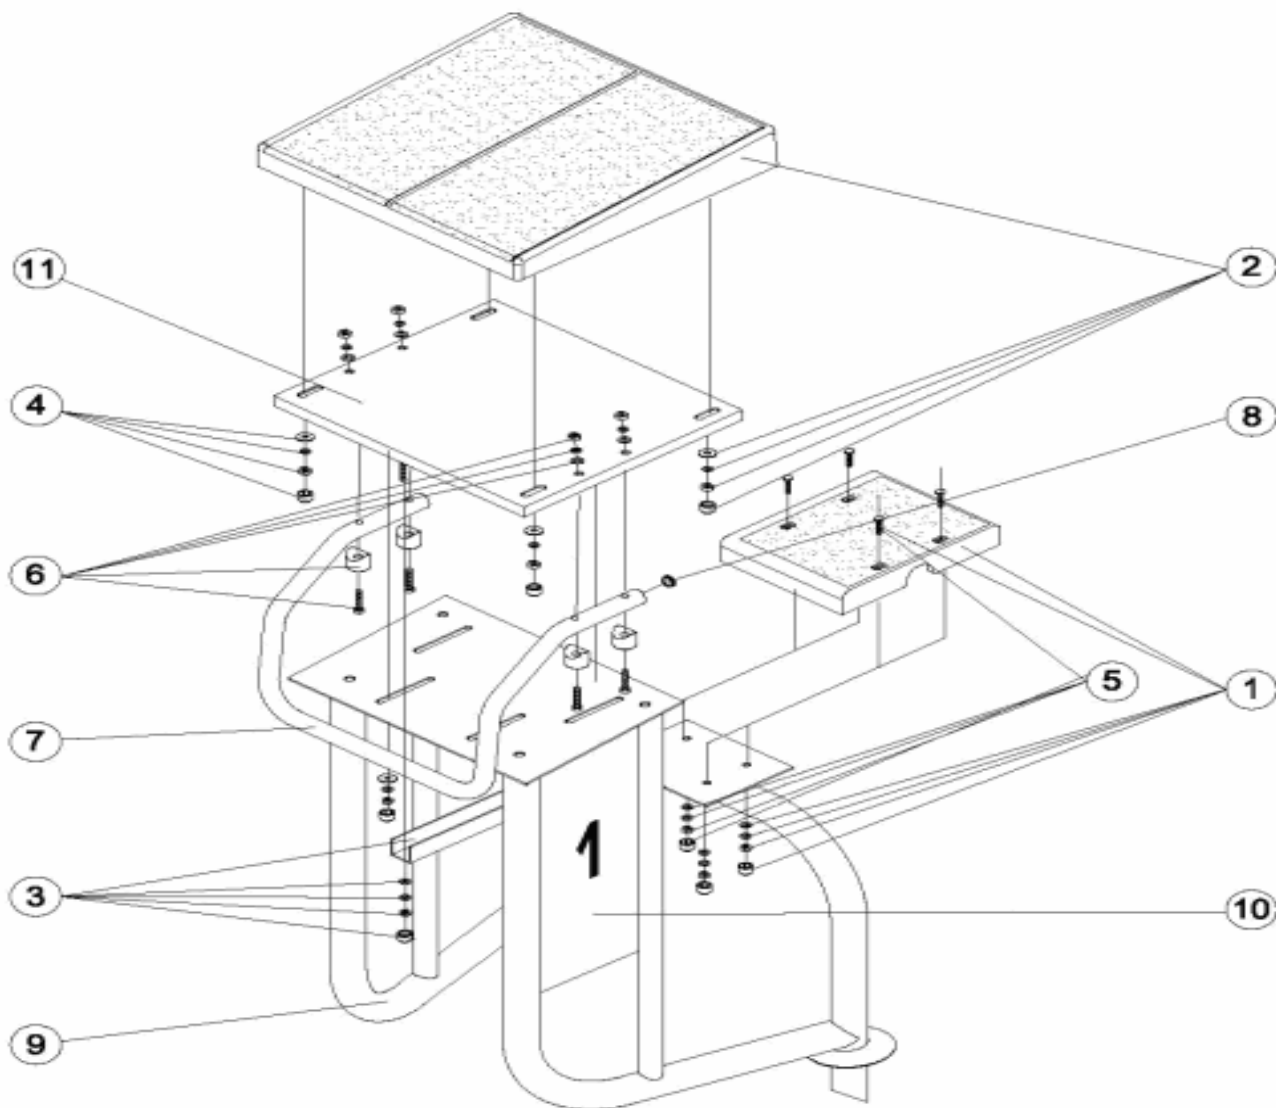

DESCRIPTION: **PLOT AVEC TUBE DÉPART NAGEURS BLANC HAUTEUR 700 ET 400 M/M**

FRANCAIS

POS	CODE	DESCRIPTION	POS	CODE	DESCRIPTION
1	4401060301	MARCHE INOX 304	7	4401060510	MAIN COURANTE PODIUM
2	4401060302	PLATE-FORME	8	4401060113	BOUCHON POUR MAIN COURANTE
3	4401060603	PROFILÉ RENFORCÉ BLANC	9	* 19958R0100	STRUCTURE REF 40407
4	4401060304	VISSERIE PLATE-FORME INOX 304	9	* 19959R0100	STRUCTURE CODE 27836
5	4401060305	VISSERIE MARCHE INOX 304	10	00144R0007	NUMEROS H200 JEU COMPLET
6	4401060306	BOULON DE MAIN COURANTE PODIUM 304	11	19958R0700	PLAQUE DE FIXATION A VIS

CODE **19958, 19959**

DESCRIPTION: **PLOT AVEC TUBE DÉPART NAGEURS BLANC HAUTEUR 700 ET 400 M/M**

OBSERVATIONS

POSICIÓN	PIEZA	OBSERVACIÓN
9	19958R0100	PARA 19958
9	19959R0100	PARA 19959

CODICE **19958, 19959**

DESCRIZIONE: **PODIO TUBO USCITA NUOTATORI BIANCO ALTEZZA 700 E 400 M/M**

ITALIANO

POS	CODICE	DESCRIZIONE	POS	CODICE	DESCRIZIONE
1	4401060301	GRADINO 304 BLOCCO PARTENZA	7	4401060510	CORRIMANO BLOCCO PARTENZA
2	4401060302	PIATTAFORMA	8	4401060113	TAPPO CORRIMANO
3	4401060603	PROFILO RINFORZO BIANCO	9	* 19958R0100	STRUTTURA PODIO (19958)
4	4401060304	KIT BULLONERIA PIATTAFORMA 304	9	* 19959R0100	STRUTTURA PODIO (19959)
5	4401060305	KIT BULLONERIA GRADINO BLOCCO 304	10	00144R0007	NUMERO CIVICO H 200
6	4401060306	VITI CORRIMANO BLOCCO PARTENZA AISI 304	11	19958R0700	TUBO X BASE BLOCCO PARTENZA