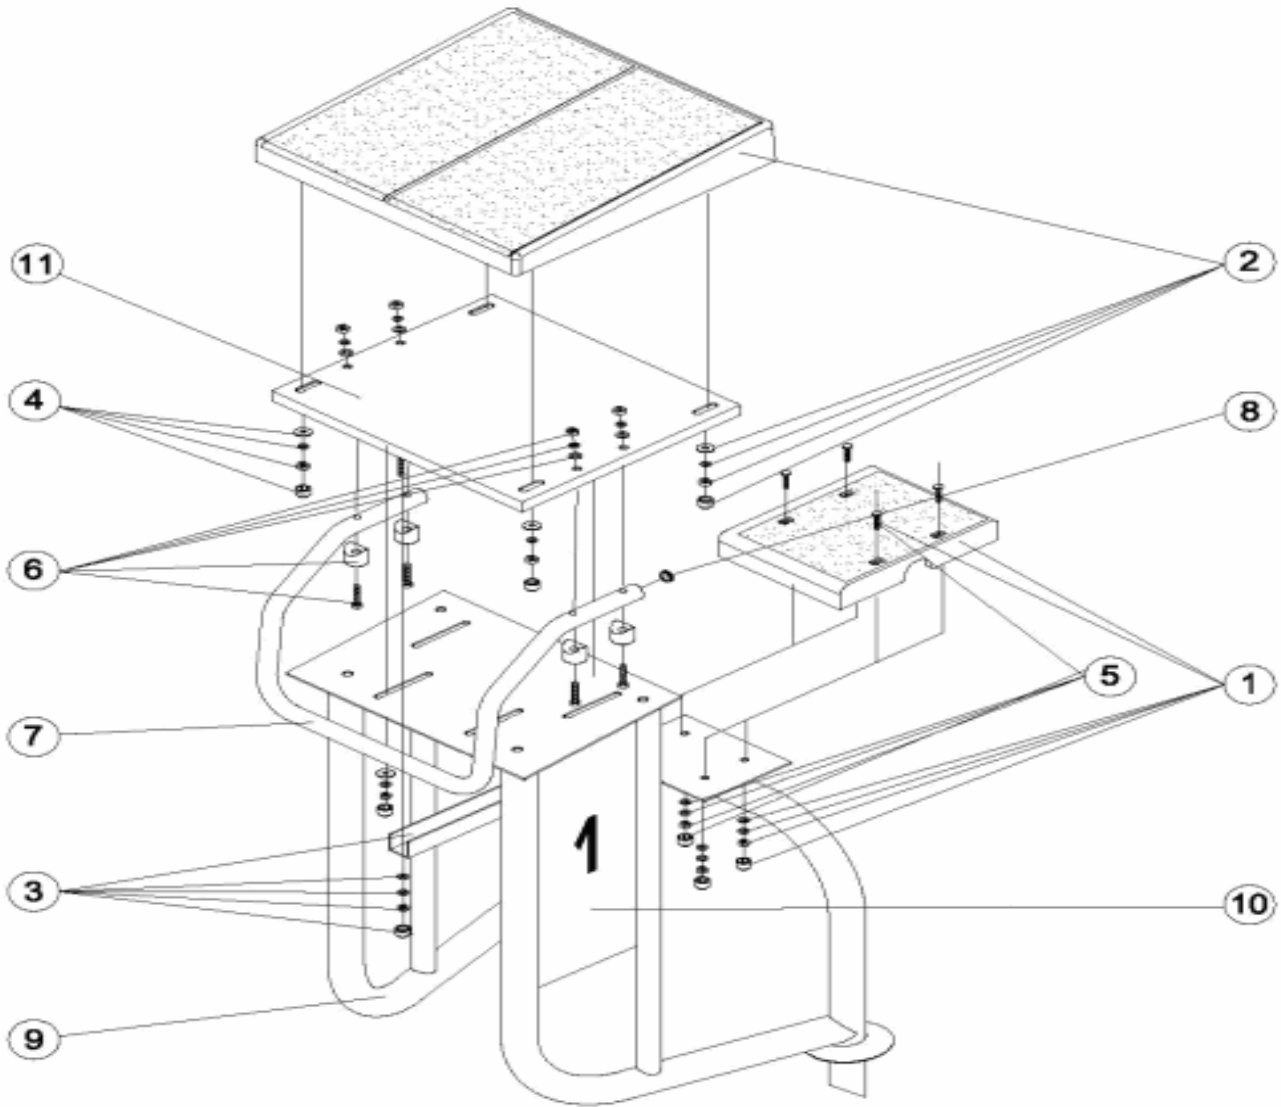

CODE **19958, 19959**

BESCHREIBUNG: **ROHR-STARTSOCKEL SCHWIMMER WEISS HÖHE 700 UND 400 M/M.**

DEUTSCHE

POS	CODE	BESCHREIBUNG	POS	CODE	BESCHREIBUNG
1	4401060301	STUFE V2A STARTBLOCK	7	4401060510	HALTEGRIFF STARTBLOCK
2	4401060302	PLATTFORM STARTBLOCK	8	4401060113	KAPPE FÜR HALTEGRIFF
3	4401060603	PROFIL FÜR VERSTÄRKUNG WEISS	9	* 19958R0100	STRUKTUR PODIUM (19958)
4	4401060304	SCHRAUBENSATZ V2A PLATTFORM STARTBLOCK	9	* 19959R0100	STRUKTUR PODIUM (19959)
5	4401060305	SCHRAUBENSATZ V2A STUFE STARTBLOCK	10	00144R0007	STRASSENNUMMER H 200
6	4401060306	SCHRAUBEN FÜR HALTEGRIFF STARTBLOCK AISI-304	11	19958R0700	TABLEAU ROHRPODIUM

CODE **19958, 19959**

BESCHREIBUNG: **ROHR-STARTSOCKEL SCHWIMMER WEISS HÖHE 700 UND 400 M/M.**

HINWEISE

POSICIÓN	PIEZA	OBSERVACIÓN
9	19958R0100	PARA 19958
9	19959R0100	PARA 19959

CODE **19958, 19959**

DESCRIPTION: **TUBING COMPETITION STARTING BLOCKS HEIGHT 700 AND 400 M/M**

ENGLISH

POS	CODE	DESCRIPTION	POS	CODE	DESCRIPTION
1	4401060301	BLOCK STEP SET 304	7	4401060510	GRABRAIL PODIUM
2	4401060302	BLOCK PLATFORM	8	4401060113	GRABRAIL CAP
3	4401060603	REINFORCING PROFILE IN WHITE	9	* 19958R0100	PODIUM STRUCTURE (19958)
4	4401060304	NUTS & WASHERS FOR PLATFORM 304	9	* 19959R0100	PODIUM STRUCTURE (19959)
5	4401060305	BOLT SET FOR STEP 304	10	00144R0007	STREET NUMBER H 200
6	4401060306	BOLTS FOR PODIUM GRABRAIL 304	11	19958R0700	STARTING BLOCK TUBE PLATE

DESCRIPCION: **PODIUM DE TUBO SALIDA NADADORES BLANCO ALTURA 700 Y 400 M/M.**

ESPAÑOL

POS	CODIGO	DESCRIPCION	POS	CODIGO	DESCRIPCION
1	4401060301	PELDAÑO PODIUM 304	7	4401060510	AGARRADERA PODIUM
2	4401060302	PLATAFORMA PODIUM	8	4401060113	TAPON AGARRADERAS
3	4401060603	PERFIL REFUERZO BLANCO	9	* 19958R0100	ESTRUCTURA PODIUM (19958)
4	4401060304	TORNILLERIA PLATAFORMA 304	9	* 19959R0100	ESTRUCTURA PODIUM (19959)
5	4401060305	TORNILLERIA PELDAÑO PODIUM 304	10	00144R0007	NUMERO DE CALLE H 200
6	4401060306	TORNILLOS AGARRADERA PODIUM 304	11	19958R0700	BANDEJA PODIUM DE TUBO