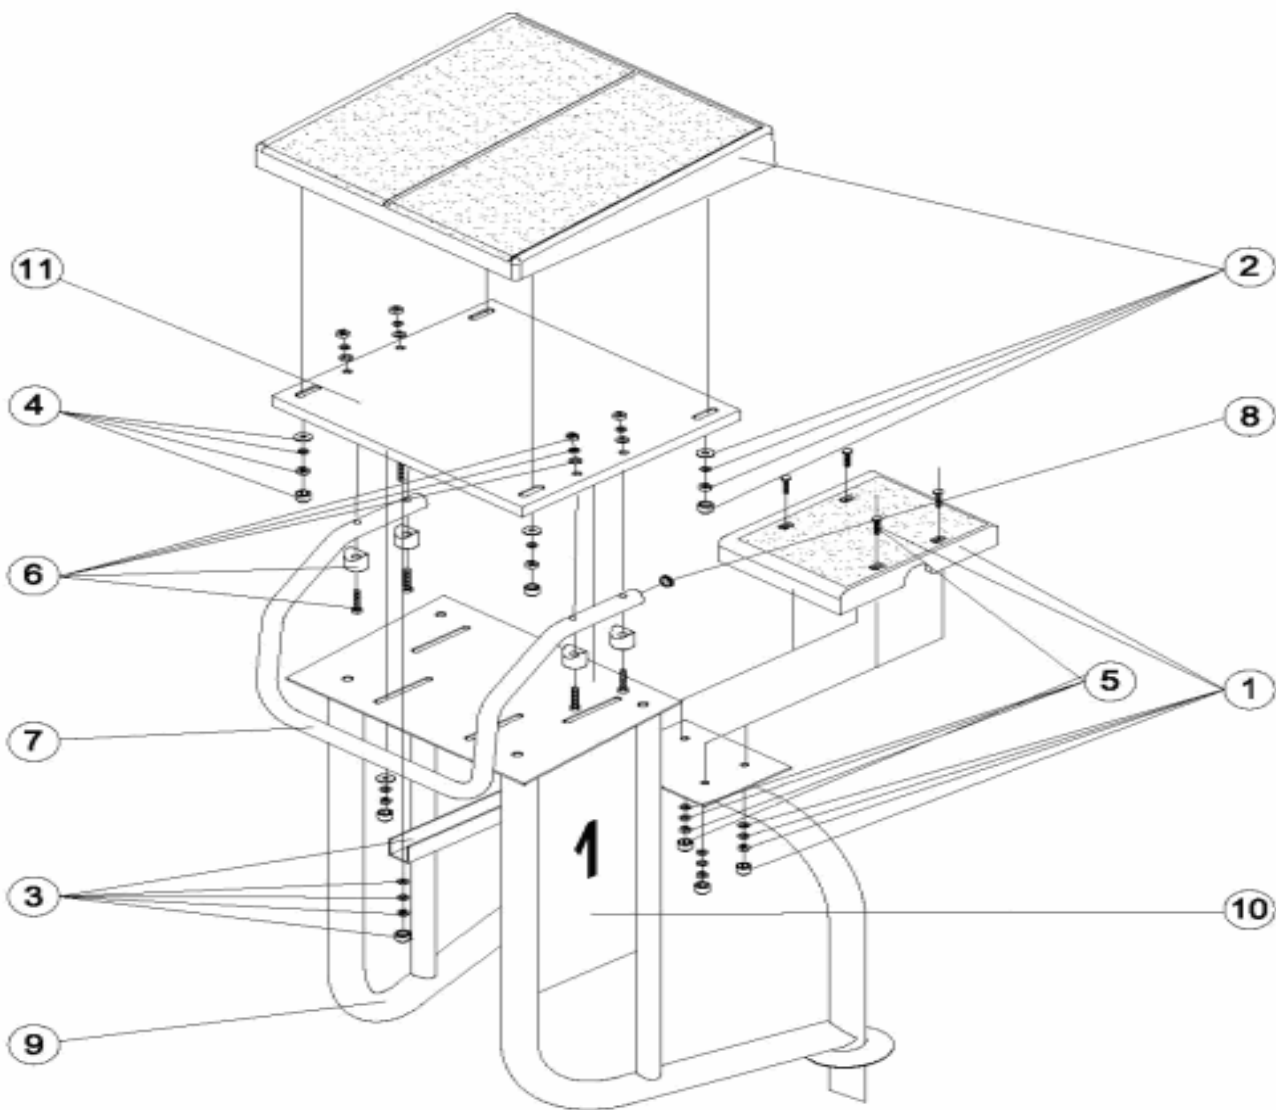

CODIGO **19958, 19959**

DESCRIÇÃO: **PÓDIO DE TUBO SAÍDA NADADORES BRANCO ALTURA 700 E 400 M/M.**

PORTUGUES

POS	CODIGO	DESCRIÇÃO	POS	CODIGO	DESCRIÇÃO
1	4401060301	DEGRAU PODIUM 304	7	4401060510	AGARRADEIRA PODIO
2	4401060302	PLATAFORMA PODIUM	8	4401060113	TAMPAO DA AGARRADEIRA
3	4401060603	PERFIL DE REFORÇO BRANCO	9	* 19958R0100	ESTRUTURA PODIUM (19958)
4	4401060304	PARAFUSOS PLATAFORMA 304	9	* 19959R0100	ESTRUTURA PODIUM (19959)
5	4401060305	PARAFUSOS DEGRAU PODIUM 304	10	00144R0007	NÚMERO DE RUA H 200
6	4401060306	PARAFUSOS AGARRADEIRA DE PODIO 304	11	19958R0700	BANDEJA PODIUM DE TUBO