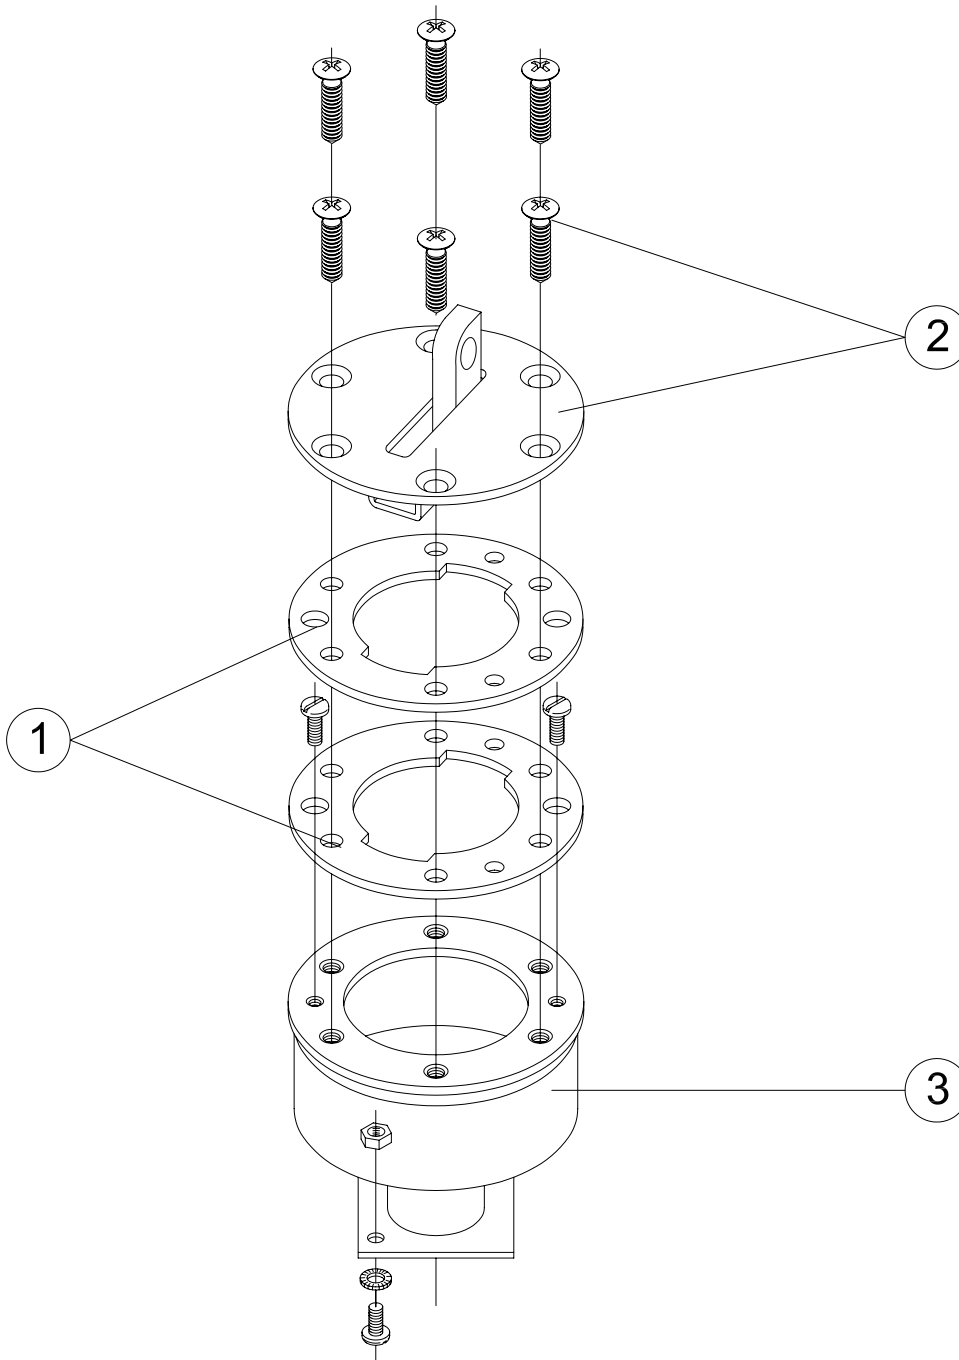

CÓDIGOS: 00206

DESCRIPCIÓN: COPA ANCLAJE CORCHERAS PISCINAS LINER

POS.	CÓDIGO	DESCRIPCIÓN	POS.	CÓDIGO	DESCRIPCIÓN
1	4401090701	JUNTA BOQUILLA INOX.	3	00206R0100	CONJUNTO COPA PISCINA PREFABRICADA
2	4401090802	CONJUNTO SUPERIOR COPA			

CODES: 00206

DESCRIPTION: LINER ANCHOR CUP

POS.	CODE	DESCRIPTION	POS.	CODE	DESCRIPTION
1	4401090701	S.S. INLET GASKET	3	00206R0100	PANEL POOL CUP SET
2	4401090802	TOP CUP UNIT			

CODICI: 00206

DESCRIZIONE: COPPIA ANCORAGGI CORSIA GALL. PISCINA A LINER

POS.	CODICE	DESCRIZIONE	POS.	CODICE	DESCRIZIONE
1	4401090701	GUARNIZIONE BOCCHETTA INOX.	3	00206R0100	KIT COPPA PISCINA PREFABBRICATA
2	4401090802	KIT PARTE SUPERIORE			

CÓDIGOS: 00206

DESCRIÇÃO: COPA ANCORAGEM CORCHERAS PISCINAS LINER

POS.	CÓDIGO	DESCRIÇÃO	POS.	CÓDIGO	DESCRIÇÃO
1	4401090701	JUNTA BOCA INOX.	3	00206R0100	CONJUNTO COPA PISCINA PREFABRICADA
2	4401090802	CONJUNTO SUPERIOR COPA			