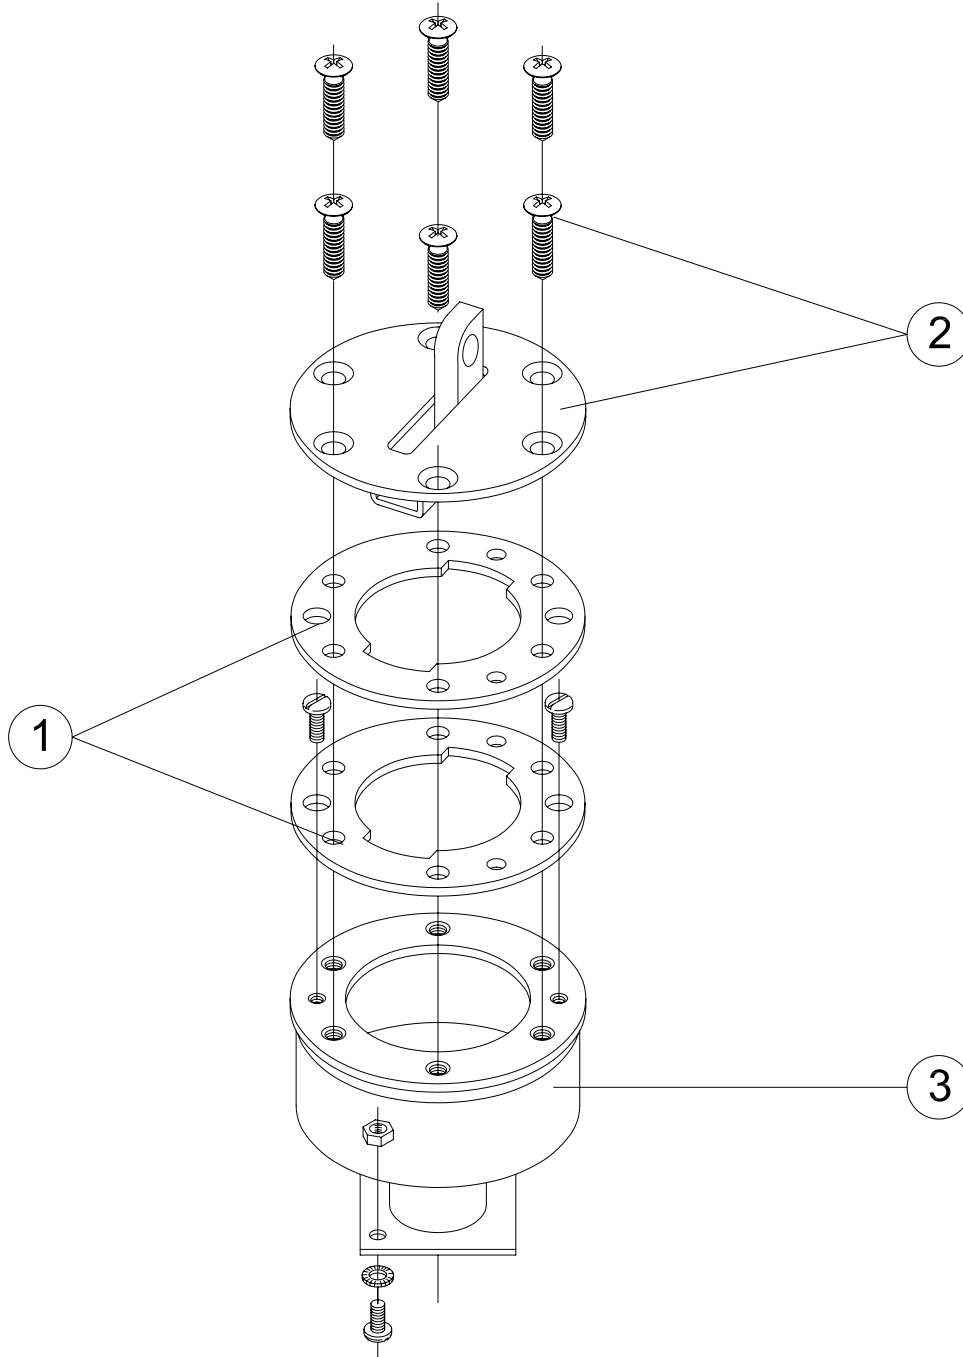

CÓDIGOS: 00206

DESCRIPCIÓN: COPA ANCLAJE CORCHERAS PISCINAS LINER

POS.	CÓDIGO	DESCRIPCIÓN	POS.	CÓDIGO	DESCRIPCIÓN
1	4401090701	JUNTA BOQUILLA INOX.	3	00206R0100	CONJUNTO COPA PISCINA PREFABRICADA
2	4401090802	CONJUNTO SUPERIOR COPA			

CODES: 00206

DESCRIPTION: LINER ANCHOR CUP

POS.	CODE	DESCRIPTION	POS.	CODE	DESCRIPTION
1	4401090701	S.S. INLET GASKET	3	00206R0100	PANEL POOL CUP SET
2	4401090802	TOP CUP UNIT			

CODICI: 00206

DESCRIZIONE: COPPIA ANCORAGGI CORSIA GALL. PISCINA A LINER

POS.	CODICE	DESCRIZIONE	POS.	CODICE	DESCRIZIONE
1	4401090701	GUARNIZIONE BOCCHETTA INOX.	3	00206R0100	KIT COPPA PISCINA PREFABBRICATA
2	4401090802	KIT PARTE SUPERIORE			

CÓDIGOS: 00206

DESCRIÇÃO: COPA ANCORAGEM CORCHERAS PISCINAS LINER

POS.	CÓDIGO	DESCRIÇÃO	POS.	CÓDIGO	DESCRIÇÃO
1	4401090701	JUNTA BOCA INOX.	3	00206R0100	CONJUNTO COPA PISCINA PREFABRICADA
2	4401090802	CONJUNTO SUPERIOR COPA			