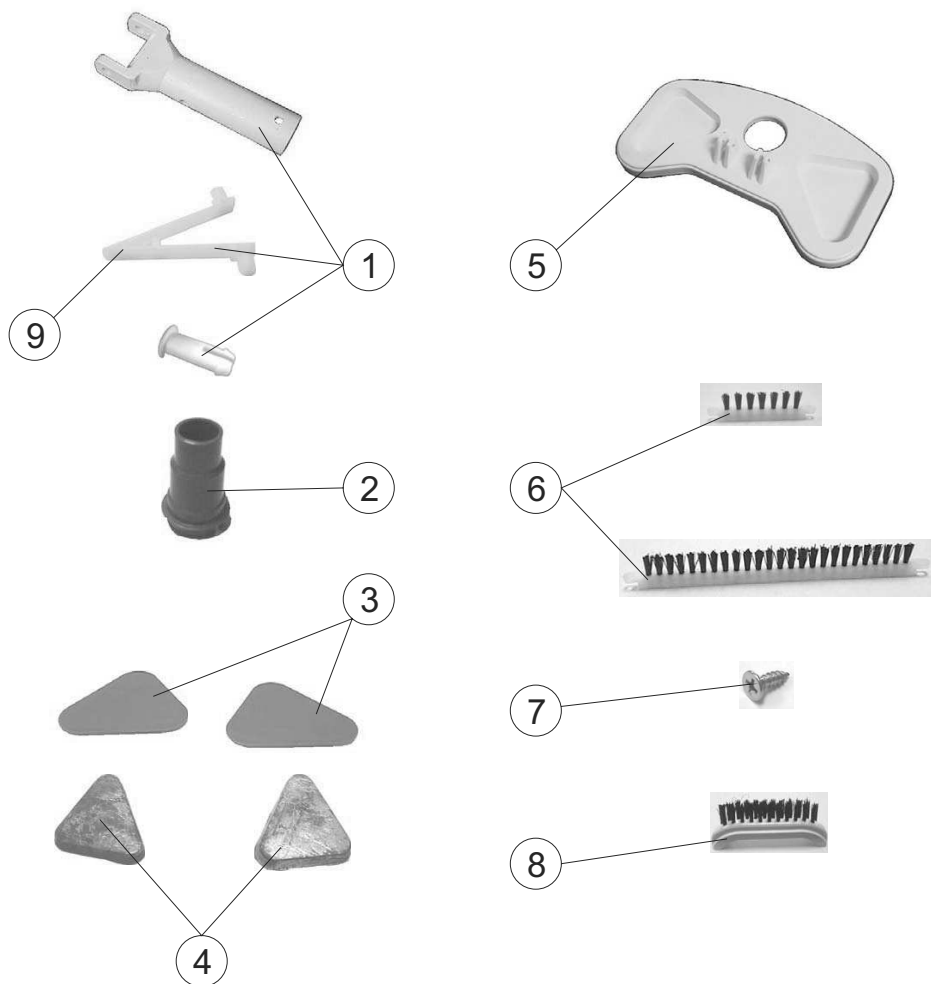

CÓDIGOS: 20608

DESCRIPCIÓN: LIMPIAFONDOS RECTANGULAR PLAST. CLIP

POS.	CÓDIGO	DESCRIPCIÓN	POS.	CÓDIGO	DESCRIPCIÓN
1	4406020202	HORQUILLA PARA CLIP	6	4406020105	CEPILLOS LIMP. RECTANGULAR
2	4406021106	MANGUITO TRIANGULAR	7	4406020107	TORNILLOS LIMP. RECTANGULAR
3	4406020103	TAPAS LIMP. RECTANGULAR	8	4406021109	CEPILLO LATERAL LIMP. RECTANGULAR
4	4406021104	PLOMOS LIMPIAFONDO	9	4406020811	CLIP
5	20608R0001	CUERPO LIMPIAFONDOS RECTANGULAR			

CODES: 20608

DESCRIPTION: RECTANGULAR VAC HEAD CLIP FIXING

POS.	CODE	DESCRIPTION	POS.	CODE	DESCRIPTION
1	4406020202	HANDLE WITH CLIP FIXING	6	4406020105	RECT. VAC.HEAD BRUSHES
2	4406021106	VAC HEAD UNION	7	4406020107	RECT. VAC HEAD SCREWS
3	4406020103	RECTANGULAR VAC HEAD LID	8	4406021109	BRUSH FOR RECTANGULAR CLEANER
4	4406021104	VAC HEAD WEIGHTS	9	4406020811	CLIP
5	20608R0001	RECTANGULAR CLEANER BODY			

CODICI: 20608
DESCRIZIONE: ASPIRAFANGO RETTANGOLARE PLASTICO A CLIP

POS.	CODICE	DESCRIZIONE	POS.	CODICE	DESCRIZIONE
1	4406020202	FORCELLA PER CLIP	6	4406020105	SPAZZOLE ASPIRAFANGO RETTANGOLARE
2	4406021106	MANICOTTO TRIANGOLARE	7	4406020107	VITI ASPIRAFANGO RETTANGOLARE
3	4406020103	COPERCHI ASPIRAFANGO RETTANGOLARE	8	4406021109	
4	4406021104	PESI ASPIRAFANGO	9	4406020811	CLIP
5	20608R0001	CORPO ASPIRAFANGO TRIANGOLARE			

CÓDIGOS: 20608
DESCRIÇÃO: ASPIRADORES RECTANGULAR PLAST. CLIP

POS.	CÓDIGO	DESCRIÇÃO	POS.	CÓDIGO	DESCRIÇÃO
1	4406020202	FORQUILHA LIGAÇÃO CLIP	6	4406020105	ESCOVAS ASP. RECTANGULAR
2	4406021106	ACESSÓRIO TRIANGULAR	7	4406020107	PARAFUSOS ASP. RECTANGULAR
3	4406020103	TAMPAS ASP.. RECTANGULAR	8	4406021109	ESCOVA LATERAL LIMP. RECTANGULAR
4	4406021104	CHUMBOS ASPIRADOR	9	4406020811	CLIP
5	20608R0001	CORPO ASPIRADORES RECTANGULAR			