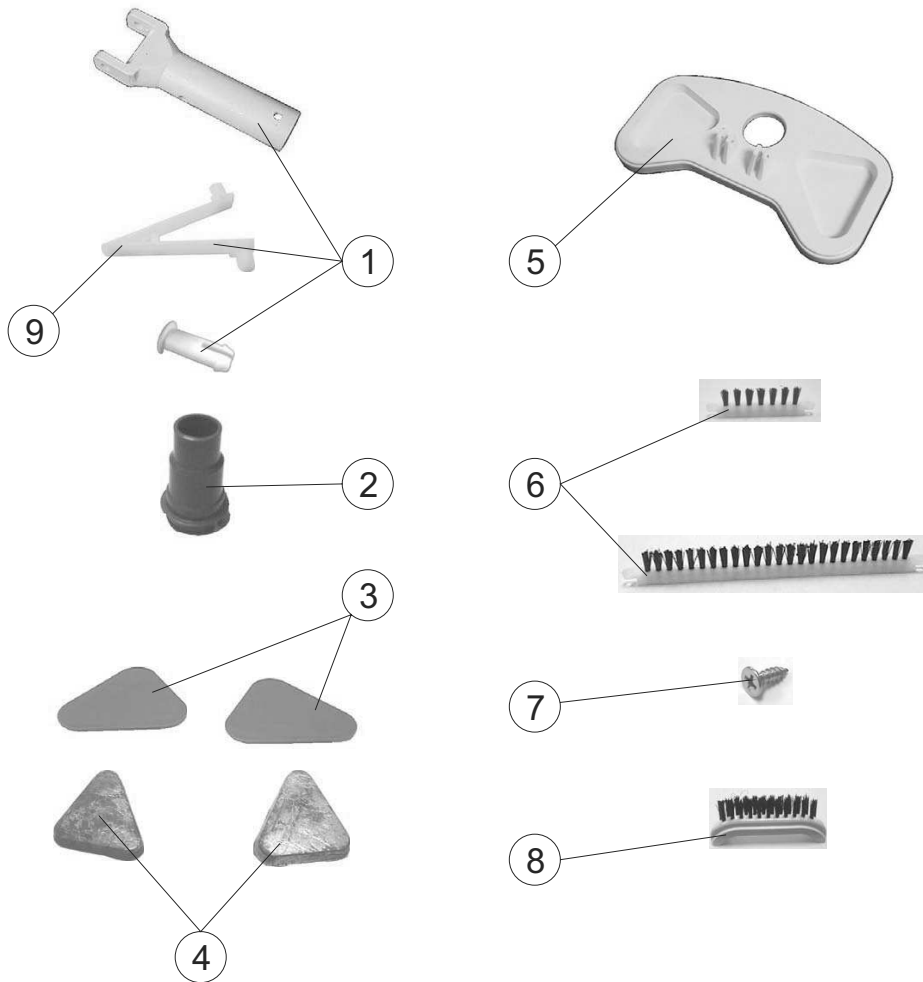

CÓDIGOS: 20608

DESCRIPCIÓN: LIMPIAFONDOS RECTANGULAR PLAST. CLIP

POS.	CÓDIGO	DESCRIPCIÓN	POS.	CÓDIGO	DESCRIPCIÓN
1	4406020202	HORQUILLA PARA CLIP	6	4406020105	CEPILLOS LIMP. RECTANGULAR
2	4406021106	MANGUITO TRIANGULAR	7	4406020107	TORNILLOS LIMP. RECTANGULAR
3	4406020103	TAPAS LIMP. RECTANGULAR	8	4406021109	CEPILLO LATERAL LIMP. RECTANGULAR
4	4406021104	PLOMOS LIMPIAFONDO	9	4406020811	CLIP
5	20608R0001	CUERPO LIMPIAFONDOS RECTANGULAR			

CODES: 20608

DESCRIPTION: RECTANGULAR VAC HEAD CLIP FIXING

POS.	CODE	DESCRIPTION	POS.	CODE	DESCRIPTION
1	4406020202	HANDLE WITH CLIP FIXING	6	4406020105	RECT. VAC.HEAD BRUSHES
2	4406021106	VAC HEAD UNION	7	4406020107	RECT. VAC HEAD SCREWS
3	4406020103	RECTANGULAR VAC HEAD LID	8	4406021109	BRUSH FOR RECTANGULAR CLEANER
4	4406021104	VAC HEAD WEIGHTS	9	4406020811	CLIP
5	20608R0001	RECTANGULAR CLEANER BODY			

CODICI: 20608
DESCRIZIONE: ASPIRAFANGO RETTANGOLARE PLASTICO A CLIP

POS.	CODICE	DESCRIZIONE	POS.	CODICE	DESCRIZIONE
1	4406020202	FORCELLA PER CLIP	6	4406020105	SPAZZOLE ASPIRAFANGO RETTANGOLARE
2	4406021106	MANICOTTO TRIANGOLARE	7	4406020107	VITI ASPIRAFANGO RETTANGOLARE
3	4406020103	COPERCHI ASPIRAFANGO RETTANGOLARE	8	4406021109	
4	4406021104	PESI ASPIRAFANGO	9	4406020811	CLIP
5	20608R0001	CORPO ASPIRAFANGO TRIANGOLARE			

CÓDIGOS: 20608
DESCRIÇÃO: ASPIRADORES RECTANGULAR PLAST. CLIP

POS.	CÓDIGO	DESCRIÇÃO	POS.	CÓDIGO	DESCRIÇÃO
1	4406020202	FORQUILHA LIGAÇÃO CLIP	6	4406020105	ESCOVAS ASP. RECTANGULAR
2	4406021106	ACESSÓRIO TRIANGULAR	7	4406020107	PARAFUSOS ASP. RECTANGULAR
3	4406020103	TAMPAS ASP.. RECTANGULAR	8	4406021109	ESCOVA LATERAL LIMP. RECTANGULAR
4	4406021104	CHUMBOS ASPIRADOR	9	4406020811	CLIP
5	20608R0001	CORPO ASPIRADORES RECTANGULAR			