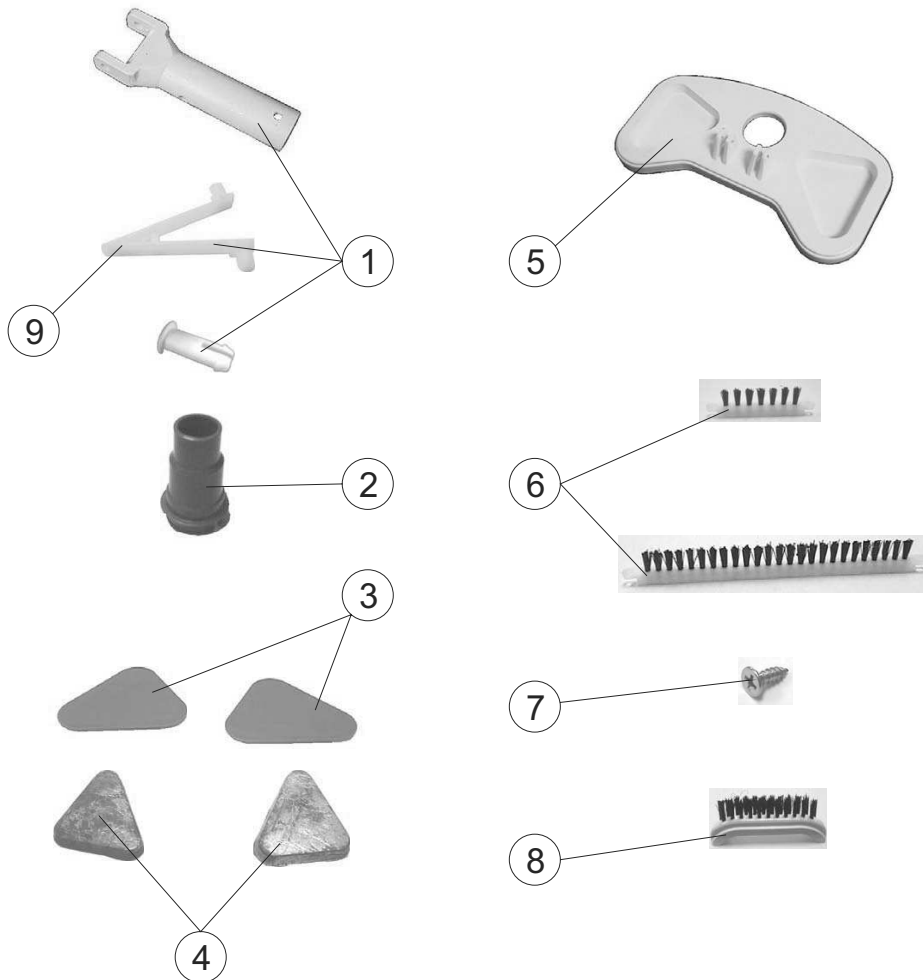

CÓDIGOS: 20608

DESCRIPCIÓN: LIMPIAFONDOS RECTANGULAR PLAST. CLIP

POS.	CÓDIGO	DESCRIPCIÓN	POS.	CÓDIGO	DESCRIPCIÓN
1	4406020202	HORQUILLA PARA CLIP	6	4406020105	CEPILLOS LIMP. RECTANGULAR
2	4406021106	MANGUITO TRIANGULAR	7	4406020107	TORNILLOS LIMP. RECTANGULAR
3	4406020103	TAPAS LIMP. RECTANGULAR	8	4406021109	CEPILLO LATERAL LIMP. RECTANGULAR
4	4406021104	PLOMOS LIMPIAFONDO	9	4406020811	CLIP
5	20608R0001	CUERPO LIMPIAFONDOS RECTANGULAR			

CODES: 20608

DESCRIPTION: RECTANGULAR VAC HEAD CLIP FIXING

POS.	CODE	DESCRIPTION	POS.	CODE	DESCRIPTION
1	4406020202	HANDLE WITH CLIP FIXING	6	4406020105	RECT. VAC.HEAD BRUSHES
2	4406021106	VAC HEAD UNION	7	4406020107	RECT. VAC HEAD SCREWS
3	4406020103	RECTANGULAR VAC HEAD LID	8	4406021109	BRUSH FOR RECTANGULAR CLEANER
4	4406021104	VAC HEAD WEIGHTS	9	4406020811	CLIP
5	20608R0001	RECTANGULAR CLEANER BODY			

CODICI: 20608
DESCRIZIONE: ASPIRAFANGO RETTANGOLARE PLASTICO A CLIP

POS.	CODICE	DESCRIZIONE	POS.	CODICE	DESCRIZIONE
1	4406020202	FORCELLA PER CLIP	6	4406020105	SPAZZOLE ASPIRAFANGO RETTANGOLARE
2	4406021106	MANICOTTO TRIANGOLARE	7	4406020107	VITI ASPIRAFANGO RETTANGOLARE
3	4406020103	COPERCHI ASPIRAFANGO RETTANGOLARE	8	4406021109	
4	4406021104	PESI ASPIRAFANGO	9	4406020811	CLIP
5	20608R0001	CORPO ASPIRAFANGO TRIANGOLARE			

CÓDIGOS: 20608
DESCRIÇÃO: ASPIRADORES RECTANGULAR PLAST. CLIP

POS.	CÓDIGO	DESCRIÇÃO	POS.	CÓDIGO	DESCRIÇÃO
1	4406020202	FORQUILHA LIGAÇÃO CLIP	6	4406020105	ESCOVAS ASP. RECTANGULAR
2	4406021106	ACESSÓRIO TRIANGULAR	7	4406020107	PARAFUSOS ASP. RECTANGULAR
3	4406020103	TAMPAS ASP.. RECTANGULAR	8	4406021109	ESCOVA LATERAL LIMP. RECTANGULAR
4	4406021104	CHUMBOS ASPIRADOR	9	4406020811	CLIP
5	20608R0001	CORPO ASPIRADORES RECTANGULAR			