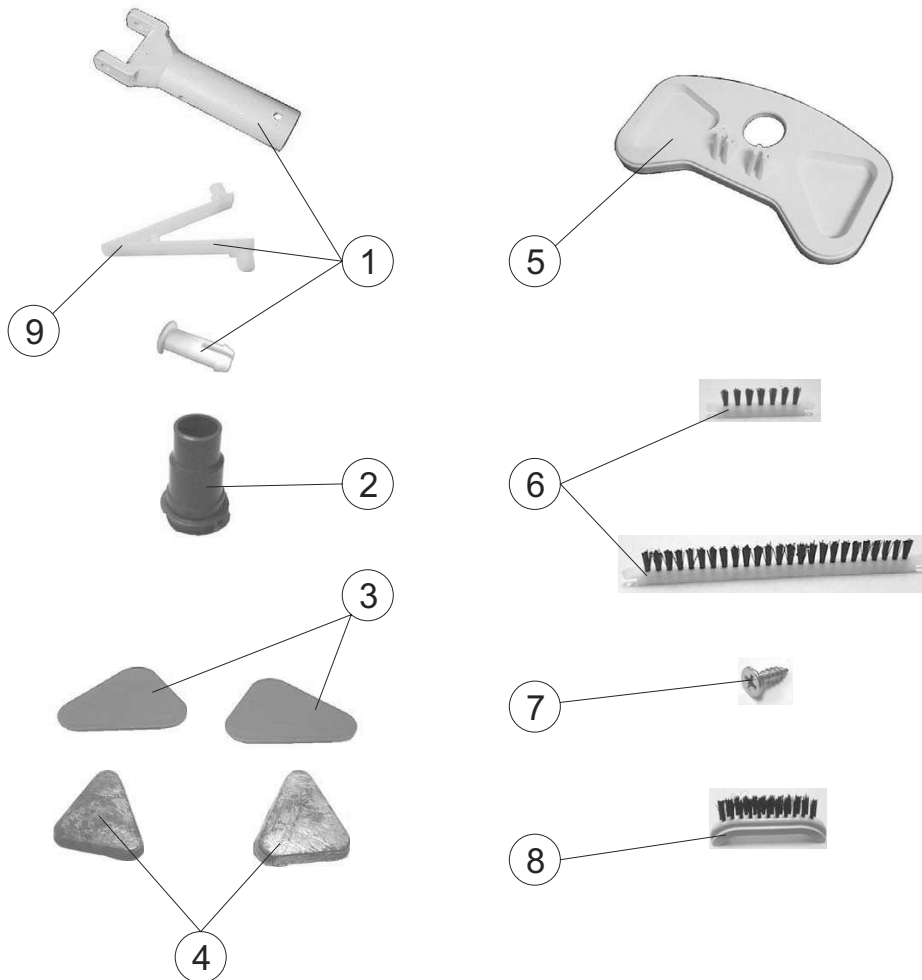

CÓDIGOS: 20608

DESCRIPCIÓN: LIMPIAFONDOS RECTANGULAR PLAST. CLIP

POS.	CÓDIGO	DESCRIPCIÓN	POS.	CÓDIGO	DESCRIPCIÓN
1	4406020202	HORQUILLA PARA CLIP	6	4406020105	CEPILLOS LIMP. RECTANGULAR
2	4406021106	MANGUITO TRIANGULAR	7	4406020107	TORNILLOS LIMP. RECTANGULAR
3	4406020103	TAPAS LIMP. RECTANGULAR	8	4406021109	CEPILLO LATERAL LIMP. RECTANGULAR
4	4406021104	PLOMOS LIMPIAFONDO	9	4406020811	CLIP
5	20608R0001	CUERPO LIMPIAFONDOS RECTANGULAR			

CODES: 20608

DESCRIPTION: RECTANGULAR VAC HEAD CLIP FIXING

POS.	CODE	DESCRIPTION	POS.	CODE	DESCRIPTION
1	4406020202	HANDLE WITH CLIP FIXING	6	4406020105	RECT. VAC.HEAD BRUSHES
2	4406021106	VAC HEAD UNION	7	4406020107	RECT. VAC HEAD SCREWS
3	4406020103	RECTANGULAR VAC HEAD LID	8	4406021109	BRUSH FOR RECTANGULAR CLEANER
4	4406021104	VAC HEAD WEIGHTS	9	4406020811	CLIP
5	20608R0001	RECTANGULAR CLEANER BODY			

CODICI: 20608
DESCRIZIONE: ASPIRAFANGO RETTANGOLARE PLASTICO A CLIP

POS.	CODICE	DESCRIZIONE	POS.	CODICE	DESCRIZIONE
1	4406020202	FORCELLA PER CLIP	6	4406020105	SPAZZOLE ASPIRAFANGO RETTANGOLARE
2	4406021106	MANICOTTO TRIANGOLARE	7	4406020107	VITI ASPIRAFANGO RETTANGOLARE
3	4406020103	COPERCHI ASPIRAFANGO RETTANGOLARE	8	4406021109	
4	4406021104	PESI ASPIRAFANGO	9	4406020811	CLIP
5	20608R0001	CORPO ASPIRAFANGO TRIANGOLARE			

CÓDIGOS: 20608
DESCRIÇÃO: ASPIRADORES RECTANGULAR PLAST. CLIP

POS.	CÓDIGO	DESCRIÇÃO	POS.	CÓDIGO	DESCRIÇÃO
1	4406020202	FORQUILHA LIGAÇÃO CLIP	6	4406020105	ESCOVAS ASP. RECTANGULAR
2	4406021106	ACESSÓRIO TRIANGULAR	7	4406020107	PARAFUSOS ASP. RECTANGULAR
3	4406020103	TAMPAS ASP.. RECTANGULAR	8	4406021109	ESCOVA LATERAL LIMP. RECTANGULAR
4	4406021104	CHUMBOS ASPIRADOR	9	4406020811	CLIP
5	20608R0001	CORPO ASPIRADORES RECTANGULAR			