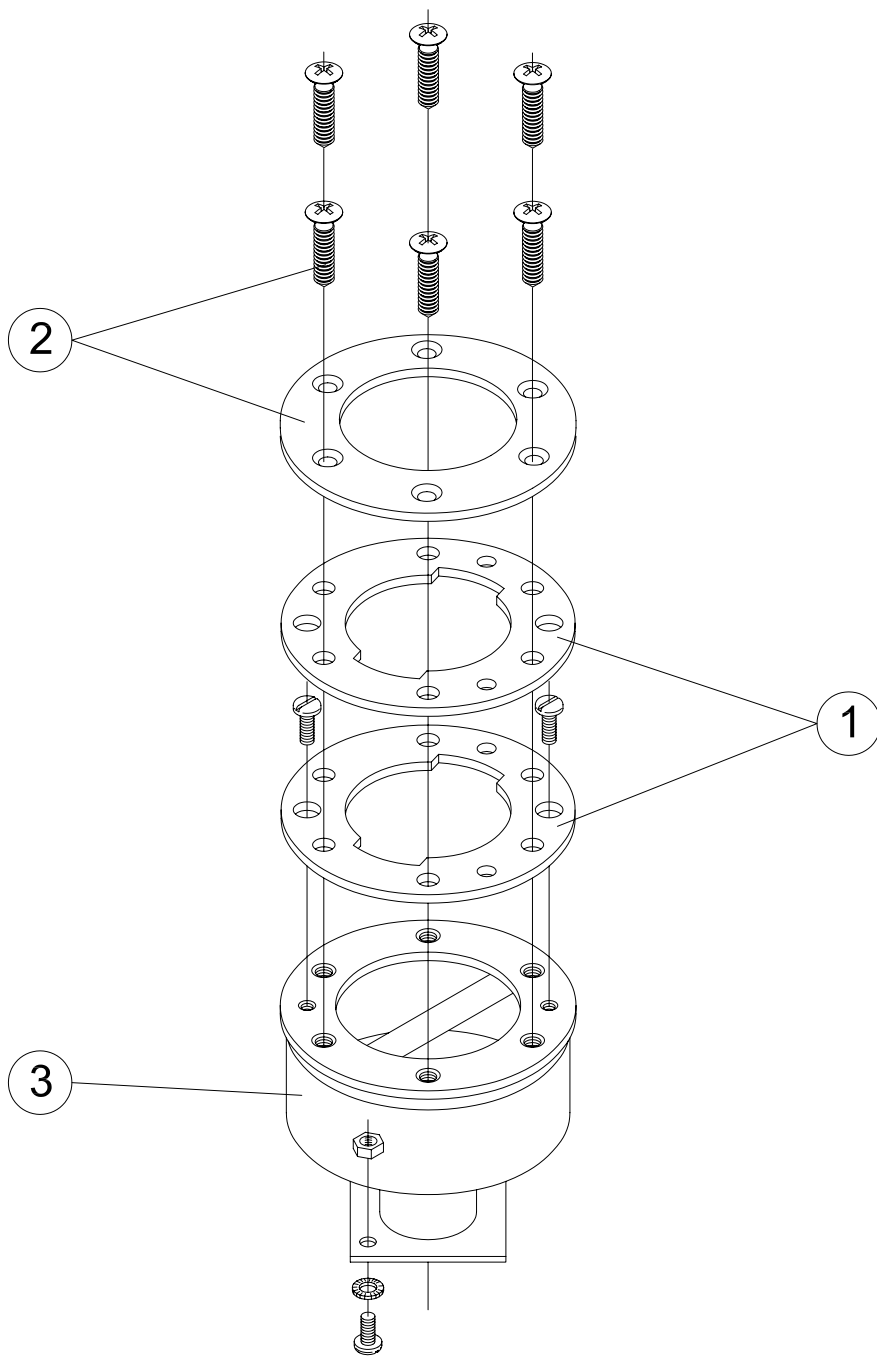

CÓDIGOS: 09207

DESCRIPCIÓN: COPA ANCLAJE CORCHERA PISCINA LINER

POS.	CÓDIGO	DESCRIPCIÓN	POS.	CÓDIGO	DESCRIPCIÓN
1	4401090701	JUNTA BOQUILLA INOX.	3	09207R0100	CUERPO COPA CON VARILLA PP
2	4401090702	PLETINA 6 TALADROS			

CODES: 09207

DESCRIPTION: LINER CUP ANCHOR, CROSS-BAR

POS.	CODE	DESCRIPTION	POS.	CODE	DESCRIPTION
1	4401090701	S.S. INLET GASKET	3	09207R0100	CUP BODY WITH BAR
2	4401090702	6 HOLES FLANGE			

CODICI: 09207

DESCRIZIONE: COPPIA ANCORAGGIO CORSIA PISCINA IN LINER

POS.	CODICE	DESCRIZIONE	POS.	CODICE	DESCRIZIONE
1	4401090701	GUARNIZIONE BOCCHETTA INOX.	3	09207R0100	CORPO COPPA CON TUBO IN PP
2	4401090702	FLANGIA 6 FORI			

CÓDIGOS: 09207

DESCRIÇÃO: COPA ANCORAGEM CORCHERA PISCINA LINER

POS.	CÓDIGO	DESCRIÇÃO	POS.	CÓDIGO	DESCRIÇÃO
1	4401090701	JUNTA BOCA INOX.	3	09207R0100	CORPO COPA COM VARETA PP
2	4401090702	PLATINA 6 TALADROS			