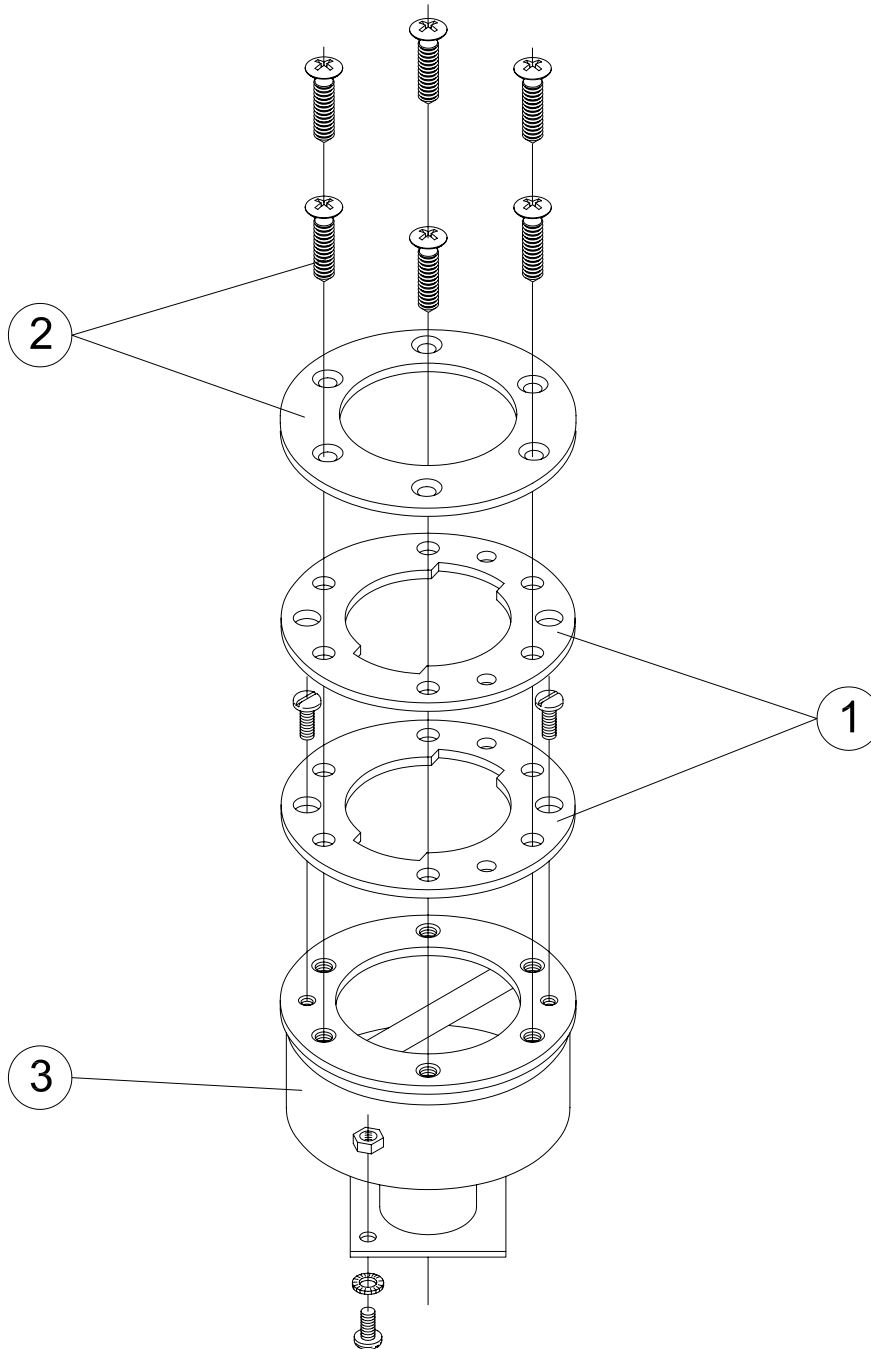

CÓDIGOS: 09207

DESCRIPCIÓN: COPA ANCLAJE CORCHERA PISCINA LINER

POS.	CÓDIGO	DESCRIPCIÓN	POS.	CÓDIGO	DESCRIPCIÓN
1	4401090701	JUNTA BOQUILLA INOX.	3	09207R0100	CUERPO COPA CON VARILLA PP
2	4401090702	PLETINA 6 TALADROS			

CODES: 09207

DESCRIPTION: LINER CUP ANCHOR, CROSS-BAR

POS.	CODE	DESCRIPTION	POS.	CODE	DESCRIPTION
1	4401090701	S.S. INLET GASKET	3	09207R0100	CUP BODY WITH BAR
2	4401090702	6 HOLES FLANGE			

CODICI: 09207

DESCRIZIONE: COPPIA ANCORAGGIO CORSIA PISCINA IN LINER

POS.	CODICE	DESCRIZIONE	POS.	CODICE	DESCRIZIONE
1	4401090701	GUARNIZIONE BOCCHETTA INOX.	3	09207R0100	CORPO COPPA CON TUBO IN PP
2	4401090702	FLANGIA 6 FORI			

CÓDIGOS: 09207

DESCRIÇÃO: COPA ANCORAGEM CORCHERA PISCINA LINER

POS.	CÓDIGO	DESCRIÇÃO	POS.	CÓDIGO	DESCRIÇÃO
1	4401090701	JUNTA BOCA INOX.	3	09207R0100	CORPO COPA COM VARETA PP
2	4401090702	PLATINA 6 TALADROS			