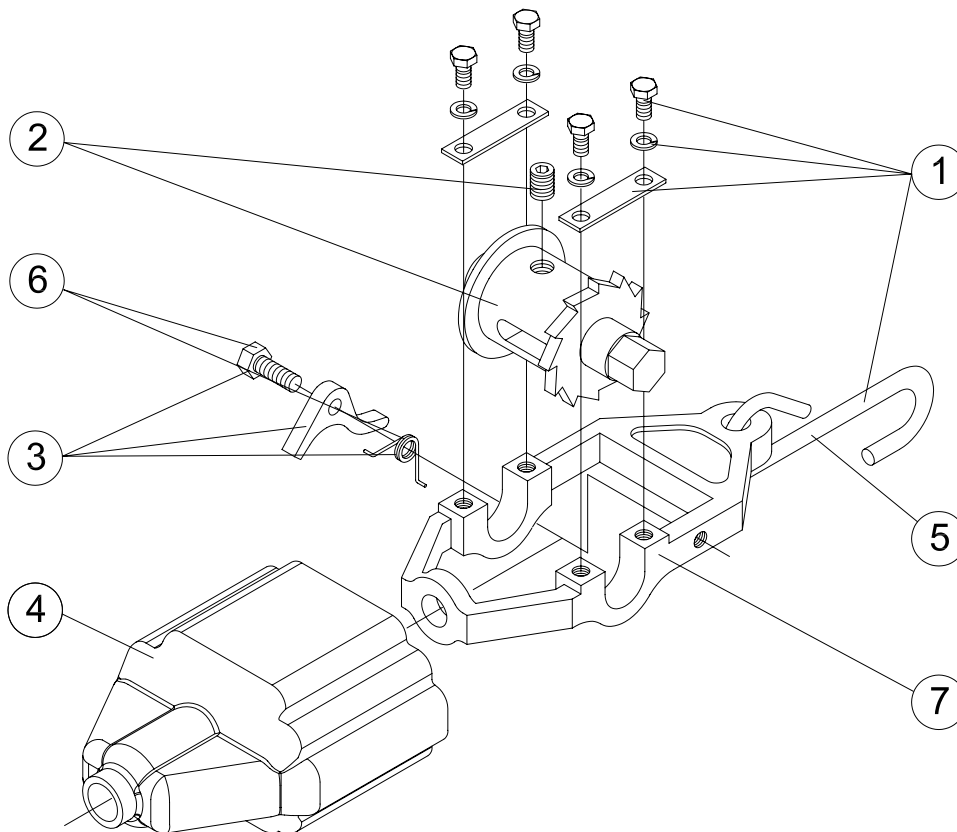

**CÓDIGOS: 00208**

**DESCRIPCIÓN: TENSOR CORCHERAS**

POS.	CÓDIGO	DESCRIPCIÓN	POS.	CÓDIGO	DESCRIPCIÓN
1	4401090901	TORNILLERIA CUERPO TENSOR	5	4401090905	GANCHO TENSOR
2	4401090902	EJE TRINQUETE	6	4401090906	MUELLE GATILLO Y TORNILLO
3	4401090903	GATILLO, MUELLE Y TORNILLO	7	00208R0001	CUERPO TENSOR CORCHERAS
4	4401090904	FUNDA TENSOR			

**CODES: 00208**

**DESCRIPTION: FLOAT LINE TENSIONER**

POS.	CODE	DESCRIPTION	POS.	CODE	DESCRIPTION
1	4401090901	TENSIONER BODY SCREWS	5	4401090905	TENSIONER HOOK
2	4401090902	RATCHET SHAFT	6	4401090906	TRIGGER SPRING AND BOLT
3	4401090903	TRIGGER, SPRING AND BOLT	7	00208R0001	FLOATLINE TENSOR BODY
4	4401090904	TENSIONER HOUSING			

**CODICI: 00208**
**DESCRIZIONE: TENDITORE CORSIA**

POS.	CODICE	DESCRIZIONE	POS.	CODICE	DESCRIZIONE
1	4401090901	KIT VITI CORPO TENDITORE	5	4401090905	GANCIO TENDITORE
2	4401090902	PERNO AVVOLGITORE	6	4401090906	MOLLA GRILLETTO E VITE
3	4401090903	GRILLETTO, MOLLA E VITE	7	00208R0001	CORPO TENDITORI CORSIA GALL.
4	4401090904	COPERTURA TENDITORE			

**CÓDIGOS: 00208**
**DESCRIÇÃO: TENSOR CORCHERAS**

POS.	CÓDIGO	DESCRIÇÃO	POS.	CÓDIGO	DESCRIÇÃO
1	4401090901	CONJ. PARAFUSOS CORPO TENSOR	5	4401090905	GANCHO TENSOR
2	4401090902	EIXO TRINQUETE	6	4401090906	MOLA PATILHA E PARAFUSO
3	4401090903	PATILHA, MOLA E PARAFUSO	7	00208R0001	CORPO TENSOR CORCHERAS
4	4401090904	FUNDA TENSOR			