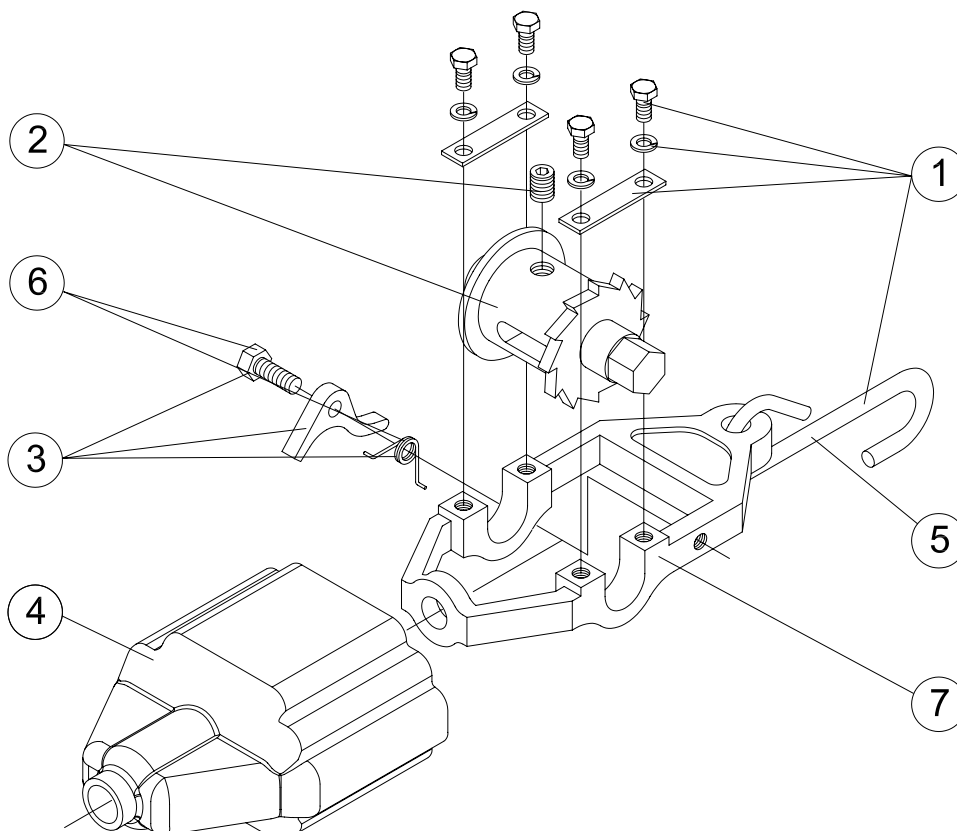

**CÓDIGOS: 00208**

**DESCRIPCIÓN: TENSOR CORCHERAS**

POS.	CÓDIGO	DESCRIPCIÓN	POS.	CÓDIGO	DESCRIPCIÓN
1	4401090901	TORNILLERIA CUERPO TENSOR	5	4401090905	GANCHO TENSOR
2	4401090902	EJE TRINQUETE	6	4401090906	MUELLE GATILLO Y TORNILLO
3	4401090903	GATILLO, MUELLE Y TORNILLO	7	00208R0001	CUERPO TENSOR CORCHERAS
4	4401090904	FUNDA TENSOR			

**CODES: 00208**

**DESCRIPTION: FLOAT LINE TENSIONER**

POS.	CODE	DESCRIPTION	POS.	CODE	DESCRIPTION
1	4401090901	TENSIONER BODY SCREWS	5	4401090905	TENSIONER HOOK
2	4401090902	RATCHET SHAFT	6	4401090906	TRIGGER SPRING AND BOLT
3	4401090903	TRIGGER, SPRING AND BOLT	7	00208R0001	FLOATLINE TENSOR BODY
4	4401090904	TENSIONER HOUSING			

**CODICI: 00208**
**DESCRIZIONE: TENDITORE CORSIA**

POS.	CODICE	DESCRIZIONE	POS.	CODICE	DESCRIZIONE
1	4401090901	KIT VITI CORPO TENDITORE	5	4401090905	GANCIO TENDITORE
2	4401090902	PERNO AVVOLGITORE	6	4401090906	MOLLA GRILLETTO E VITE
3	4401090903	GRILLETTO, MOLLA E VITE	7	00208R0001	CORPO TENDITORI CORSIA GALL.
4	4401090904	COPERTURA TENDITORE			

**CÓDIGOS: 00208**
**DESCRIÇÃO: TENSOR CORCHERAS**

POS.	CÓDIGO	DESCRIÇÃO	POS.	CÓDIGO	DESCRIÇÃO
1	4401090901	CONJ. PARAFUSOS CORPO TENSOR	5	4401090905	GANCHO TENSOR
2	4401090902	EIXO TRINQUETE	6	4401090906	MOLA PATILHA E PARAFUSO
3	4401090903	PATILHA, MOLA E PARAFUSO	7	00208R0001	CORPO TENSOR CORCHERAS
4	4401090904	FUNDA TENSOR			