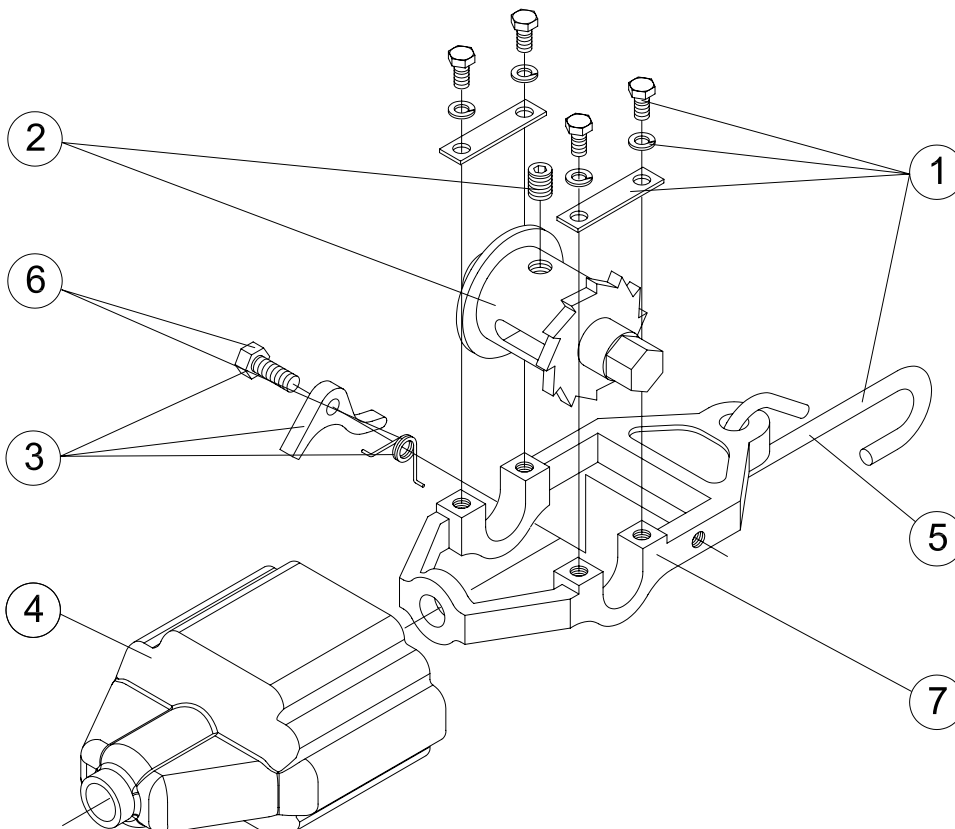

**CÓDIGOS: 00208**

**DESCRIPCIÓN: TENSOR CORCHERAS**

POS.	CÓDIGO	DESCRIPCIÓN	POS.	CÓDIGO	DESCRIPCIÓN
1	4401090901	TORNILLERIA CUERPO TENSOR	5	4401090905	GANCHO TENSOR
2	4401090902	EJE TRINQUETE	6	4401090906	MUELLE GATILLO Y TORNILLO
3	4401090903	GATILLO, MUELLE Y TORNILLO	7	00208R0001	CUERPO TENSOR CORCHERAS
4	4401090904	FUNDA TENSOR			

**CODES: 00208**

**DESCRIPTION: FLOAT LINE TENSIONER**

POS.	CODE	DESCRIPTION	POS.	CODE	DESCRIPTION
1	4401090901	TENSIONER BODY SCREWS	5	4401090905	TENSIONER HOOK
2	4401090902	RATCHET SHAFT	6	4401090906	TRIGGER SPRING AND BOLT
3	4401090903	TRIGGER, SPRING AND BOLT	7	00208R0001	FLOATLINE TENSOR BODY
4	4401090904	TENSIONER HOUSING			

**CODICI: 00208**
**DESCRIZIONE: TENDITORE CORSIA**

POS.	CODICE	DESCRIZIONE	POS.	CODICE	DESCRIZIONE
1	4401090901	KIT VITI CORPO TENDITORE	5	4401090905	GANCIO TENDITORE
2	4401090902	PERNO AVVOLGITORE	6	4401090906	MOLLA GRILLETTO E VITE
3	4401090903	GRILLETTO, MOLLA E VITE	7	00208R0001	CORPO TENDITORI CORSIA GALL.
4	4401090904	COPERTURA TENDITORE			

**CÓDIGOS: 00208**
**DESCRIÇÃO: TENSOR CORCHERAS**

POS.	CÓDIGO	DESCRIÇÃO	POS.	CÓDIGO	DESCRIÇÃO
1	4401090901	CONJ. PARAFUSOS CORPO TENSOR	5	4401090905	GANCHO TENSOR
2	4401090902	EIXO TRINQUETE	6	4401090906	MOLA PATILHA E PARAFUSO
3	4401090903	PATILHA, MOLA E PARAFUSO	7	00208R0001	CORPO TENSOR CORCHERAS
4	4401090904	FUNDA TENSOR			