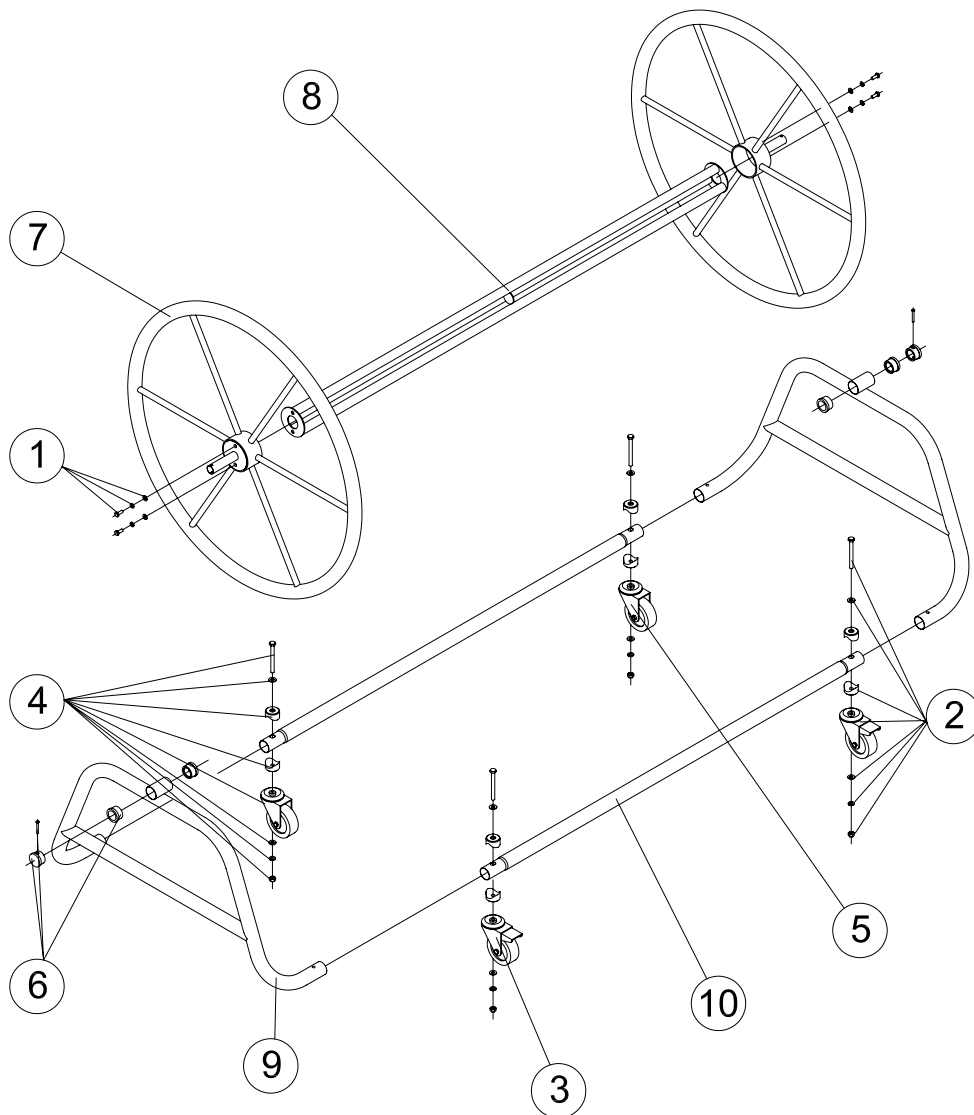

**CÓDIGOS: 20762**
**DESCRIPCIÓN: ENROLLADOR CORCHERAS MOVIL ANCHO 1,8M.**

POS.	CÓDIGO	DESCRIPCIÓN	POS.	CÓDIGO	DESCRIPCIÓN
1	4401080315	TORNILLERIA EJE ENROLLADOR	6	4401080312	TAPON Y CASQUILLO EJE
2	4401050302	FIJACION RUEDA CON FRENO	7	00126R0100	ARO ENROLLADOR
3	4401050303	RUEDA CON FRENO	8	08659R0100	EJE ENROLLADOR LONG. 1800 MM.
4	4401050304	FIJACION RUEDA SIN FRENO	9	20762R0100	SOPORTE LATERAL
5	4401050305	RUEDA SIN FRENO	10	20762R0200	SOPORTE INFERIOR

**CODES: 20762**

**DESCRIPTION: FLOAT LINER ROLLER 1800MM**

POS.	CODE	DESCRIPTION	POS.	CODE	DESCRIPTION
1	4401080315	ROLLER AXLE SCREWS	6	4401080312	CAP AND WHEEL AXLE SOCKET
2	4401050302	WHEEL WITH BRAKE ANCHOR	7	00126R0100	ROLLER RING
3	4401050303	WHEEL WITH BRAKE	8	08659R0100	ROLLER AXLE LENGTH 1800MM
4	4401050304	WHEEL WITHOUT BRAKE ANCHOR	9	20762R0100	SIDE SUPPORT
5	4401050305	WHEEL WITHOUT BRAKE	10	20762R0200	LOWER SUPPORT

**CODICI: 20762**
**DESCRIZIONE: RULLO AVVOLGITORE PER CORSIE MOBILE L.1,8M**

POS.	CODICE	DESCRIZIONE	POS.	CODICE	DESCRIZIONE
1	4401080315	KIT VITI ASSE RULLO AVVOLGITORE	6	4401080312	COPERCHIO E PASSANTE ASSE
2	4401050302	FISSAGGIO RUOTA CON FRENO	7	00126R0100	ANELLO AVVOLGITORE
3	4401050303	RUOTA CON FRENO	8	08659R0100	ASSE AVVOLGITORE 1800 MM
4	4401050304	FISSAGGIO RUOTA SENZA FRENO	9	20762R0100	SUPPORTO LATERALE
5	4401050305	RUOTA SENZA FRENO	10	20762R0200	SUPPORTO INFERIORE

**CÓDIGOS: 20762**
**DESCRIÇÃO: ENROLADOR CORCHERAS MOVEL ANCHO 1,8M.**

POS.	CÓDIGO	DESCRIÇÃO	POS.	CÓDIGO	DESCRIÇÃO
1	4401080315	PARAFUSOS EIXO ENROLADOR	6	4401080312	TAMPÃO E CASQUILHO EIXO
2	4401050302	FIXAÇÃO RODA COM TRAVÃO	7	00126R0100	ARO ENROLADOR
3	4401050303	RODA COM TRAVÃO	8	08659R0100	EIXO ENROLADOR LONG. 1800 MM.
4	4401050304	FIXAÇÃO RODA SEM TRAVÃO	9	20762R0100	SUPORTE LATERAL
5	4401050305	RODA SEM TRAVÃO	10	20762R0200	SUPORTE INFERIOR