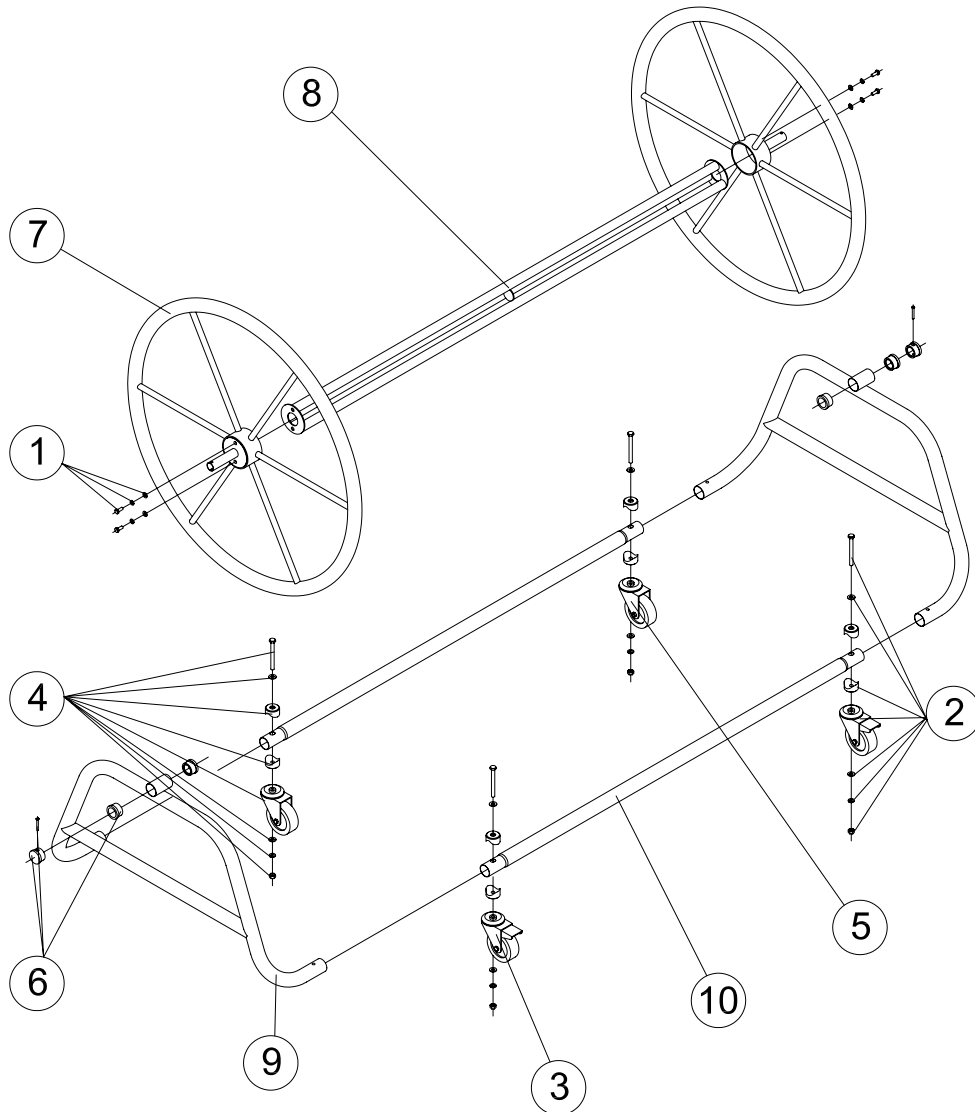

**CÓDIGOS: 20762**
**DESCRIPCIÓN: ENROLLADOR CORCHERAS MOVIL ANCHO 1,8M.**

POS.	CÓDIGO	DESCRIPCIÓN	POS.	CÓDIGO	DESCRIPCIÓN
1	4401080315	TORNILLERIA EJE ENROLLADOR	6	4401080312	TAPON Y CASQUILLO EJE
2	4401050302	FIJACION RUEDA CON FRENO	7	00126R0100	ARO ENROLLADOR
3	4401050303	RUEDA CON FRENO	8	08659R0100	EJE ENROLLADOR LONG. 1800 MM.
4	4401050304	FIJACION RUEDA SIN FRENO	9	20762R0100	SOPORTE LATERAL
5	4401050305	RUEDA SIN FRENO	10	20762R0200	SOPORTE INFERIOR

**CODES: 20762**

**DESCRIPTION: FLOAT LINER ROLLER 1800MM**

POS.	CODE	DESCRIPTION	POS.	CODE	DESCRIPTION
1	4401080315	ROLLER AXLE SCREWS	6	4401080312	CAP AND WHEEL AXLE SOCKET
2	4401050302	WHEEL WITH BRAKE ANCHOR	7	00126R0100	ROLLER RING
3	4401050303	WHEEL WITH BRAKE	8	08659R0100	ROLLER AXLE LENGTH 1800MM
4	4401050304	WHEEL WITHOUT BRAKE ANCHOR	9	20762R0100	SIDE SUPPORT
5	4401050305	WHEEL WITHOUT BRAKE	10	20762R0200	LOWER SUPPORT

**CODICI: 20762**
**DESCRIZIONE: RULLO AVVOLGITORE PER CORSIE MOBILE L.1,8M**

POS.	CODICE	DESCRIZIONE	POS.	CODICE	DESCRIZIONE
1	4401080315	KIT VITI ASSE RULLO AVVOLGITORE	6	4401080312	COPERCHIO E PASSANTE ASSE
2	4401050302	FISSAGGIO RUOTA CON FRENO	7	00126R0100	ANELLO AVVOLGITORE
3	4401050303	RUOTA CON FRENO	8	08659R0100	ASSE AVVOLGITORE 1800 MM
4	4401050304	FISSAGGIO RUOTA SENZA FRENO	9	20762R0100	SUPPORTO LATERALE
5	4401050305	RUOTA SENZA FRENO	10	20762R0200	SUPPORTO INFERIORE

**CÓDIGOS: 20762**
**DESCRIÇÃO: ENROLADOR CORCHERAS MOVEL ANCHO 1,8M.**

POS.	CÓDIGO	DESCRIÇÃO	POS.	CÓDIGO	DESCRIÇÃO
1	4401080315	PARAFUSOS EIXO ENROLADOR	6	4401080312	TAMPÃO E CASQUILHO EIXO
2	4401050302	FIXAÇÃO RODA COM TRAVÃO	7	00126R0100	ARO ENROLADOR
3	4401050303	RODA COM TRAVÃO	8	08659R0100	EIXO ENROLADOR LONG. 1800 MM.
4	4401050304	FIXAÇÃO RODA SEM TRAVÃO	9	20762R0100	SUPORTE LATERAL
5	4401050305	RODA SEM TRAVÃO	10	20762R0200	SUPORTE INFERIOR