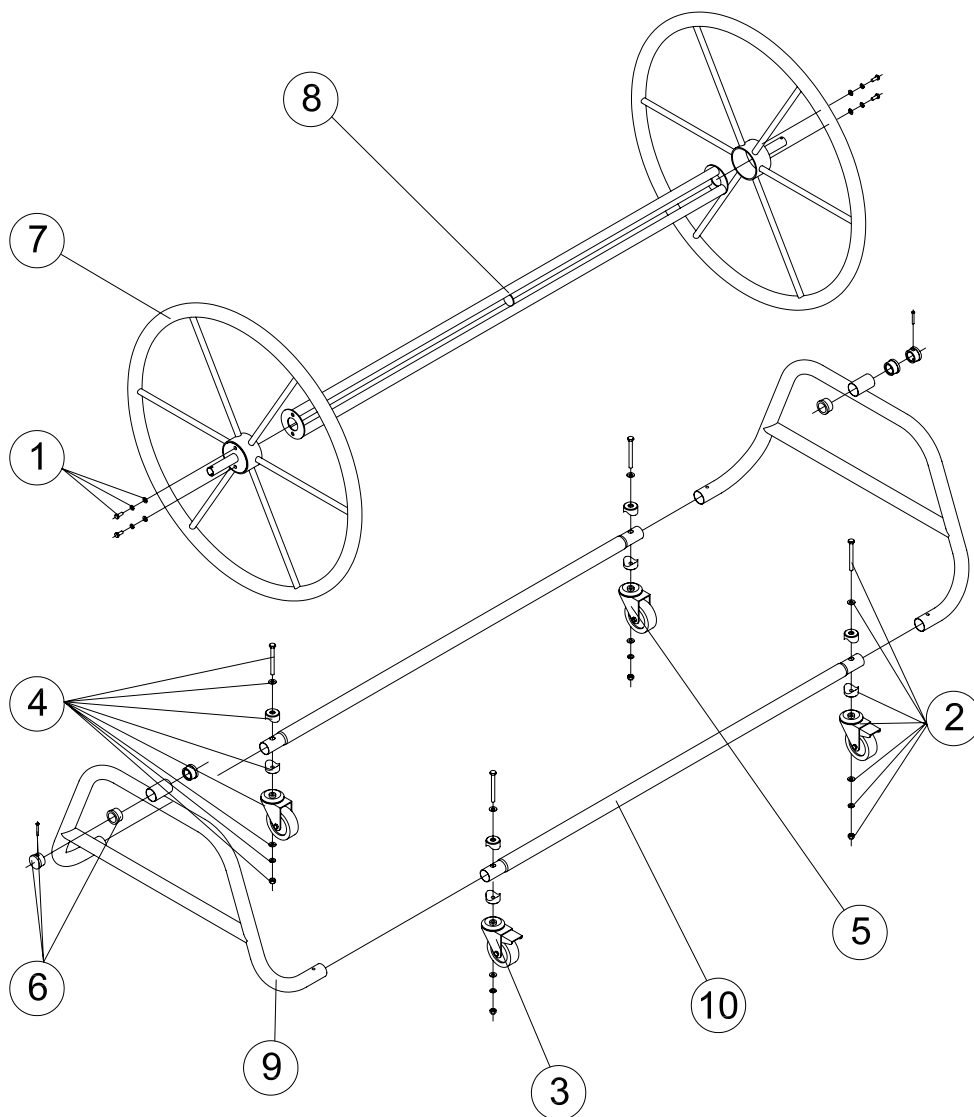

**CÓDIGOS: 20762**
**DESCRIPCIÓN: ENROLLADOR CORCHERAS MOVIL ANCHO 1,8M.**

POS.	CÓDIGO	DESCRIPCIÓN	POS.	CÓDIGO	DESCRIPCIÓN
1	4401080315	TORNILLERIA EJE ENROLLADOR	6	4401080312	TAPON Y CASQUILLO EJE
2	4401050302	FIJACION RUEDA CON FRENO	7	00126R0100	ARO ENROLLADOR
3	4401050303	RUEDA CON FRENO	8	08659R0100	EJE ENROLLADOR LONG. 1800 MM.
4	4401050304	FIJACION RUEDA SIN FRENO	9	20762R0100	SOPORTE LATERAL
5	4401050305	RUEDA SIN FRENO	10	20762R0200	SOPORTE INFERIOR

**CODES: 20762**

**DESCRIPTION: FLOAT LINER ROLLER 1800MM**

POS.	CODE	DESCRIPTION	POS.	CODE	DESCRIPTION
1	4401080315	ROLLER AXLE SCREWS	6	4401080312	CAP AND WHEEL AXLE SOCKET
2	4401050302	WHEEL WITH BRAKE ANCHOR	7	00126R0100	ROLLER RING
3	4401050303	WHEEL WITH BRAKE	8	08659R0100	ROLLER AXLE LENGTH 1800MM
4	4401050304	WHEEL WITHOUT BRAKE ANCHOR	9	20762R0100	SIDE SUPPORT
5	4401050305	WHEEL WITHOUT BRAKE	10	20762R0200	LOWER SUPPORT

**CODICI: 20762**
**DESCRIZIONE: RULLO AVVOLGITORE PER CORSIE MOBILE L.1,8M**

POS.	CODICE	DESCRIZIONE	POS.	CODICE	DESCRIZIONE
1	4401080315	KIT VITI ASSE RULLO AVVOLGITORE	6	4401080312	COPERCHIO E PASSANTE ASSE
2	4401050302	FISSAGGIO RUOTA CON FRENO	7	00126R0100	ANELLO AVVOLGITORE
3	4401050303	RUOTA CON FRENO	8	08659R0100	ASSE AVVOLGITORE 1800 MM
4	4401050304	FISSAGGIO RUOTA SENZA FRENO	9	20762R0100	SUPPORTO LATERALE
5	4401050305	RUOTA SENZA FRENO	10	20762R0200	SUPPORTO INFERIORE

**CÓDIGOS: 20762**
**DESCRIÇÃO: ENROLADOR CORCHERAS MOVEL ANCHO 1,8M.**

POS.	CÓDIGO	DESCRIÇÃO	POS.	CÓDIGO	DESCRIÇÃO
1	4401080315	PARAFUSOS EIXO ENROLADOR	6	4401080312	TAMPÃO E CASQUILHO EIXO
2	4401050302	FIXAÇÃO RODA COM TRAVÃO	7	00126R0100	ARO ENROLADOR
3	4401050303	RODA COM TRAVÃO	8	08659R0100	EIXO ENROLADOR LONG. 1800 MM.
4	4401050304	FIXAÇÃO RODA SEM TRAVÃO	9	20762R0100	SUPORTE LATERAL
5	4401050305	RODA SEM TRAVÃO	10	20762R0200	SUPORTE INFERIOR