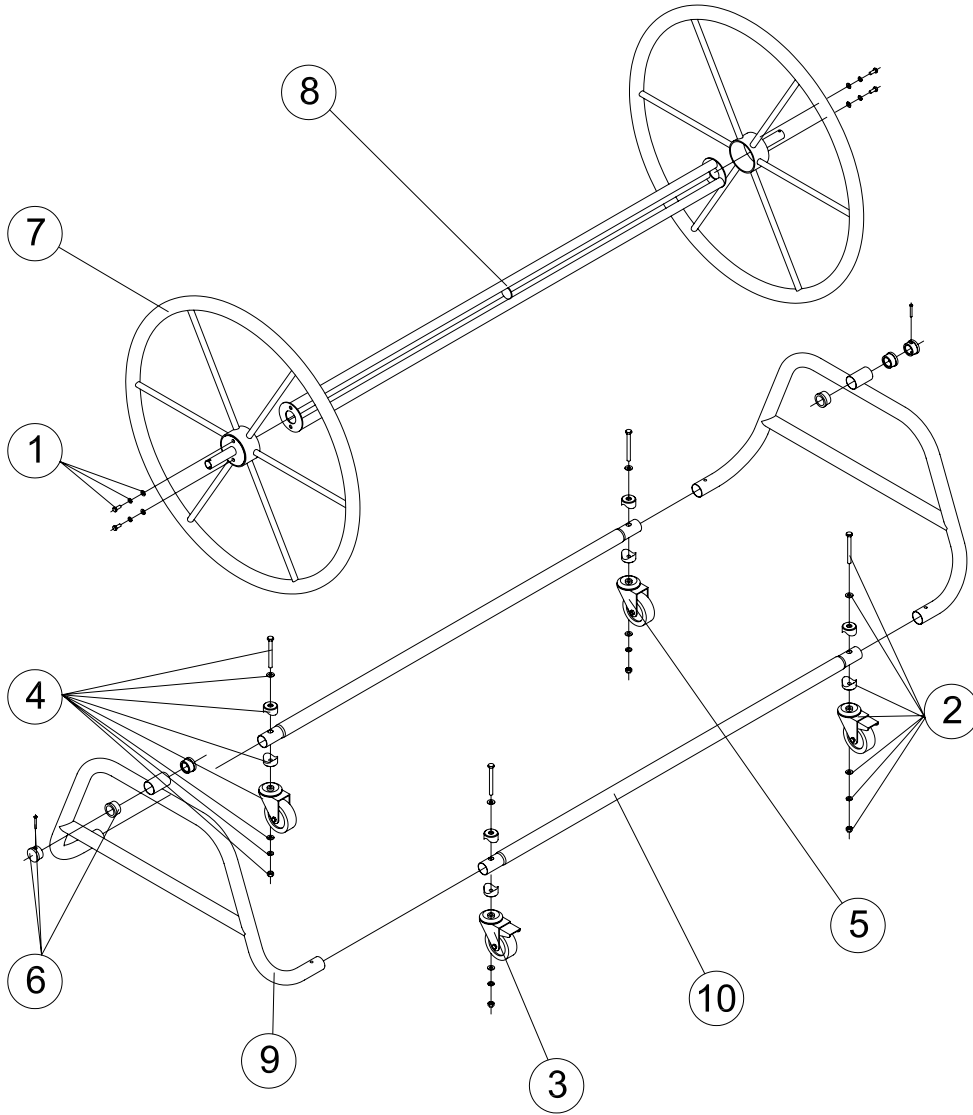

**CÓDIGOS: 20762**
**DESCRIPCIÓN: ENROLLADOR CORCHERAS MOVIL ANCHO 1,8M.**

POS.	CÓDIGO	DESCRIPCIÓN	POS.	CÓDIGO	DESCRIPCIÓN
1	4401080315	TORNILLERIA EJE ENROLLADOR	6	4401080312	TAPON Y CASQUILLO EJE
2	4401050302	FIJACION RUEDA CON FRENO	7	00126R0100	ARO ENROLLADOR
3	4401050303	RUEDA CON FRENO	8	08659R0100	EJE ENROLLADOR LONG. 1800 MM.
4	4401050304	FIJACION RUEDA SIN FRENO	9	20762R0100	SOPORTE LATERAL
5	4401050305	RUEDA SIN FRENO	10	20762R0200	SOPORTE INFERIOR

**CODES: 20762**

**DESCRIPTION: FLOAT LINER ROLLER 1800MM**

POS.	CODE	DESCRIPTION	POS.	CODE	DESCRIPTION
1	4401080315	ROLLER AXLE SCREWS	6	4401080312	CAP AND WHEEL AXLE SOCKET
2	4401050302	WHEEL WITH BRAKE ANCHOR	7	00126R0100	ROLLER RING
3	4401050303	WHEEL WITH BRAKE	8	08659R0100	ROLLER AXLE LENGTH 1800MM
4	4401050304	WHEEL WITHOUT BRAKE ANCHOR	9	20762R0100	SIDE SUPPORT
5	4401050305	WHEEL WITHOUT BRAKE	10	20762R0200	LOWER SUPPORT

**CODICI: 20762**
**DESCRIZIONE: RULLO AVVOLGITORE PER CORSIE MOBILE L.1,8M**

POS.	CODICE	DESCRIZIONE	POS.	CODICE	DESCRIZIONE
1	4401080315	KIT VITI ASSE RULLO AVVOLGITORE	6	4401080312	COPERCHIO E PASSANTE ASSE
2	4401050302	FISSAGGIO RUOTA CON FRENO	7	00126R0100	ANELLO AVVOLGITORE
3	4401050303	RUOTA CON FRENO	8	08659R0100	ASSE AVVOLGITORE 1800 MM
4	4401050304	FISSAGGIO RUOTA SENZA FRENO	9	20762R0100	SUPPORTO LATERALE
5	4401050305	RUOTA SENZA FRENO	10	20762R0200	SUPPORTO INFERIORE

**CÓDIGOS: 20762**
**DESCRIÇÃO: ENROLADOR CORCHERAS MOVEL ANCHO 1,8M.**

POS.	CÓDIGO	DESCRIÇÃO	POS.	CÓDIGO	DESCRIÇÃO
1	4401080315	PARAFUSOS EIXO ENROLADOR	6	4401080312	TAMPÃO E CASQUILHO EIXO
2	4401050302	FIXAÇÃO RODA COM TRAVÃO	7	00126R0100	ARO ENROLADOR
3	4401050303	RODA COM TRAVÃO	8	08659R0100	EIXO ENROLADOR LONG. 1800 MM.
4	4401050304	FIXAÇÃO RODA SEM TRAVÃO	9	20762R0100	SUPORTE LATERAL
5	4401050305	RODA SEM TRAVÃO	10	20762R0200	SUPORTE INFERIOR