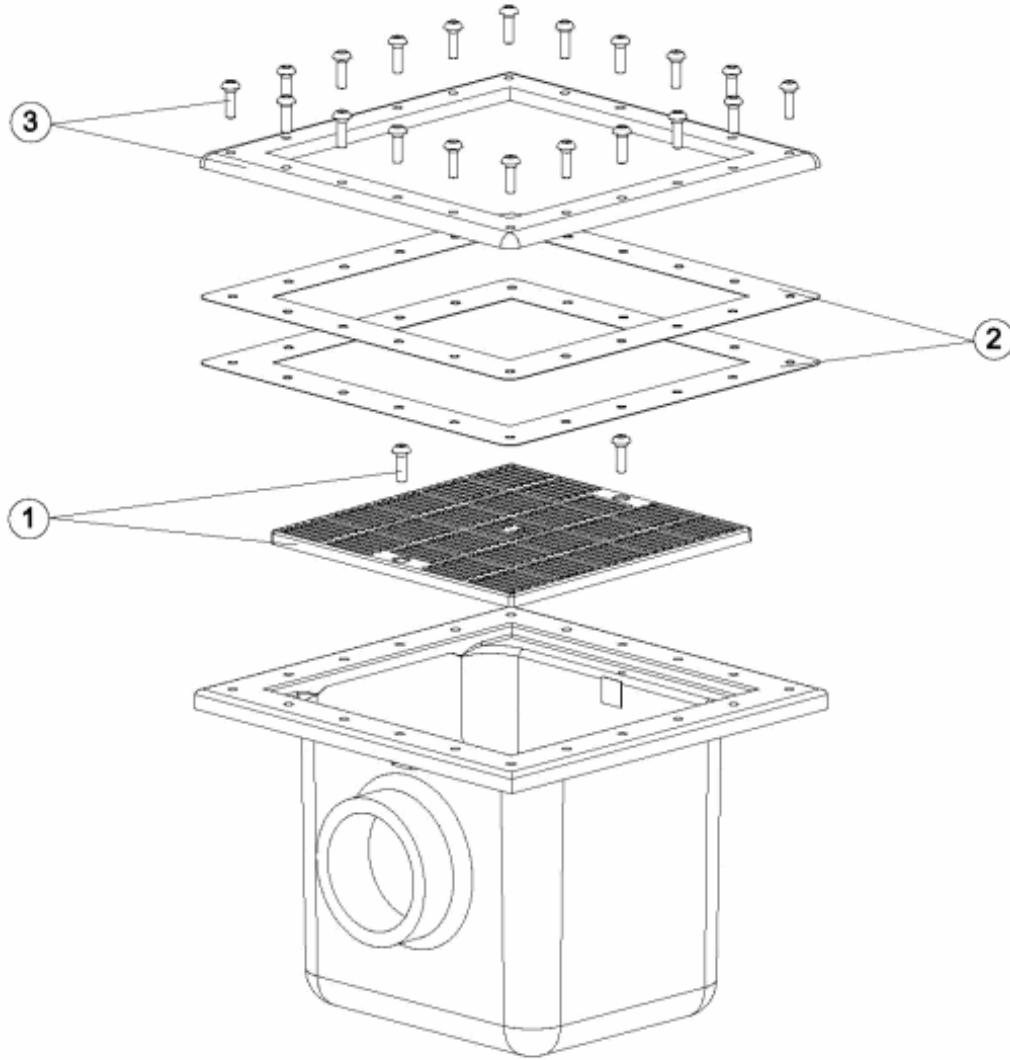

CODE **20076, 20077, 20078, 20079, 20291, 28722, 28723, 28724, 28725, 28726**

DESCRIPTION: **BONDE PISCINE PRÉFABRIQUÉE GRILLE GRANDE**

FRANCAIS

POS	CODE	DESCRIPTION	POS	CODE	DESCRIPTION
1	* 4402021602	GRILLE INOX 412X412	2	4402021706	JOINT PLASTIQUE DE BONDE 477X477
1	* 4402021901	GRILLE PVC 410X410	3	4402021705	BRIDE INOX DE BONDE 482X482