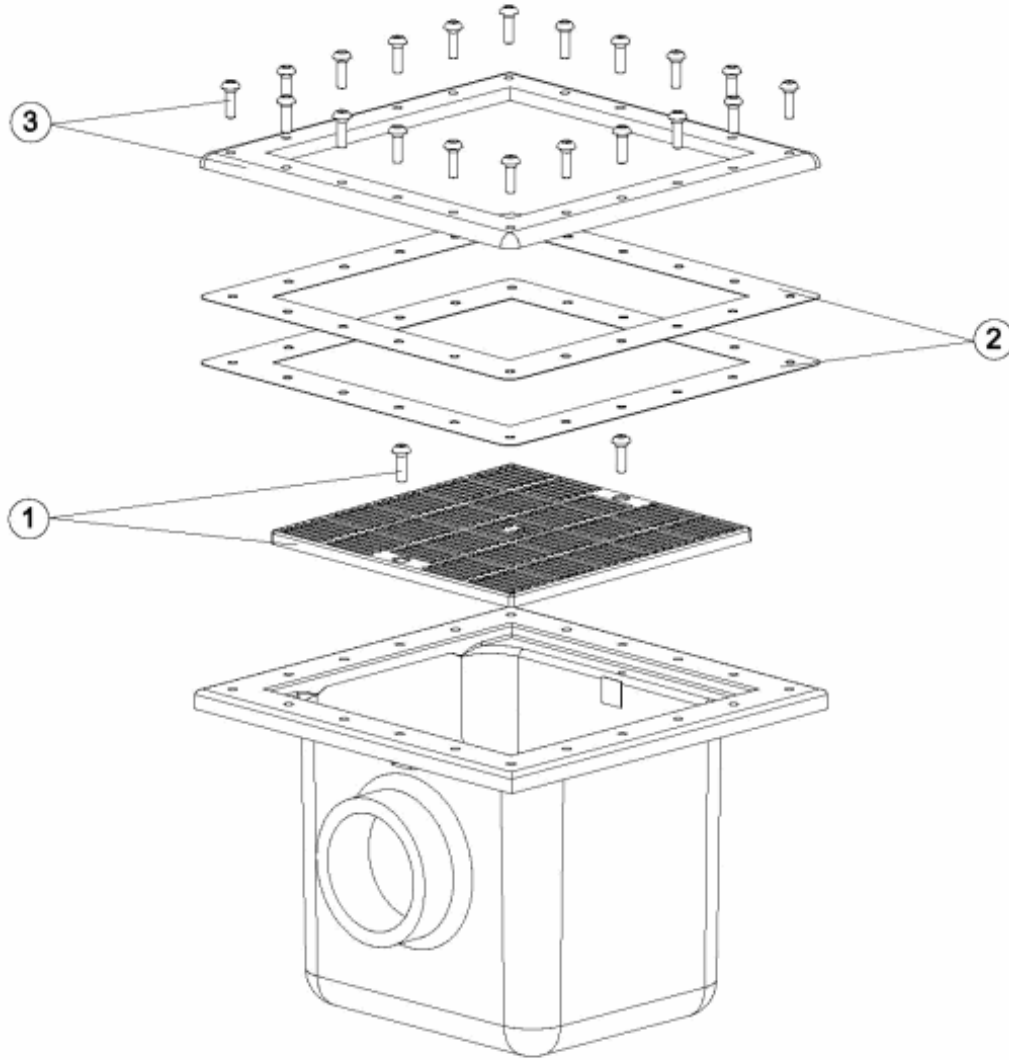

CODICE **20076, 20077, 20078, 20079, 20291, 28722, 28723, 28724, 28725, 28726**

DESCRIZIONE: **SCOLATOIO PISCINA PREFABBRICATA GRIGLIA GRANDE**

ITALIANO

POS	CODICE	DESCRIZIONE	POS	CODICE	DESCRIZIONE
1	* 4402021602	GRIGLIA INOX 412X412	2	4402021706	GIUARNIZIONE PIATTA PER SCARICO 477X477
1	* 4402021901	GRATA IN PLASTICA 410X410	3	4402021705	CORNICE INOX PER SCARICO 482X482