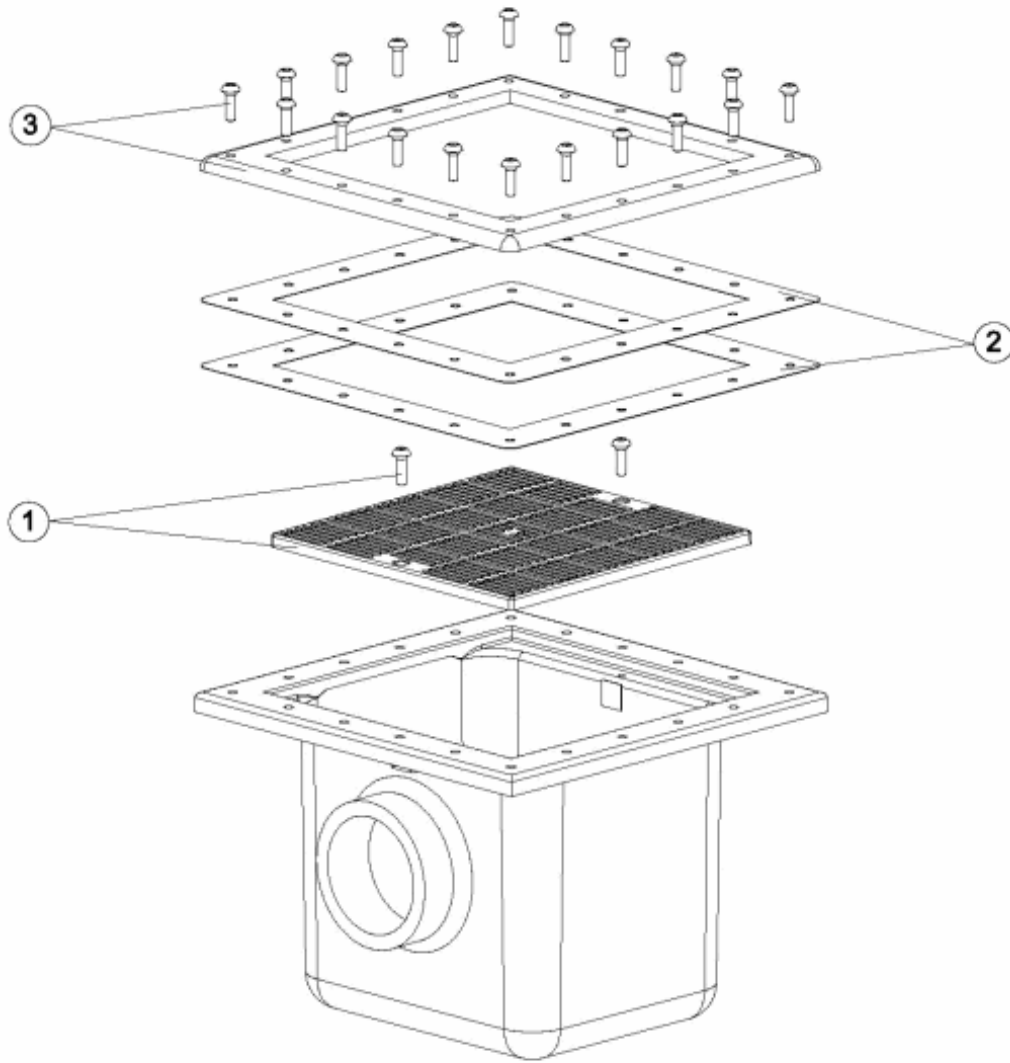

CODE **20076, 20077, 20078, 20079, 20291, 28722, 28723, 28724, 28725, 28726**

DESCRIPTION: **DRAIN PREFABRICATED POOL LARGE GRILLE**

ENGLISH

POS	CODE	DESCRIPTION	POS	CODE	DESCRIPTION
1	* 4402021602	S.S. GRILLE 412X412	2	4402021706	DRAIN FLAT GASKET 477X477
1	* 4402021901	PLASTIC GRILL 410X410	3	4402021705	S.S. DRAIN FRAME 482X482