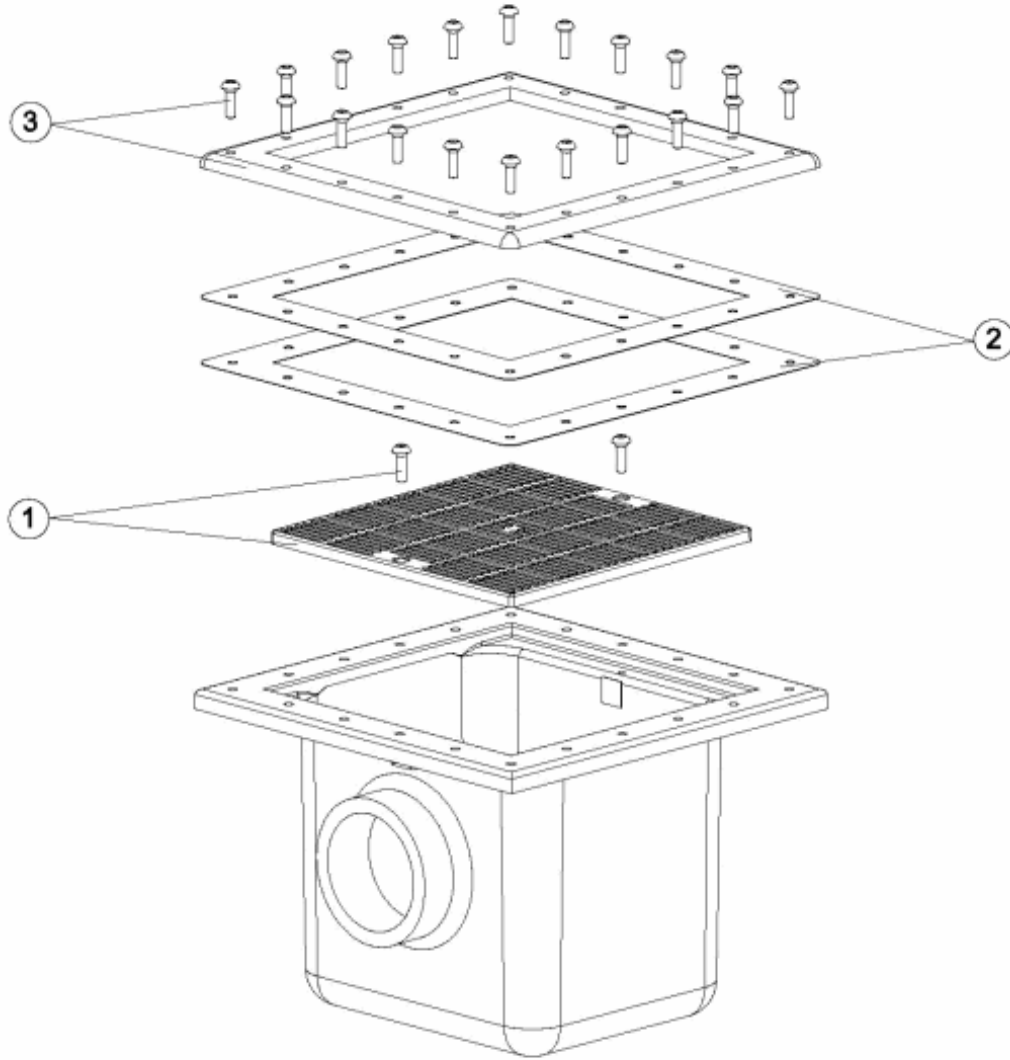

CODE **20076, 20077, 20078, 20079, 20291, 28722, 28723, 28724, 28725, 28726**

DESCRIPTION: **DRAIN PREFABRICATED POOL LARGE GRILLE**

**OBSERVATIONS**

POSICIÓN	PIEZA	OBSERVACIÓN
1	4402021602	PARA 20076, 20077, 20078, 20079, 20291
1	4402021901	PARA 28722, 28723, 28724, 28725, 28726

CODIGO **20076, 20077, 20078, 20079, 20291, 28722, 28723, 28724, 28725, 28726**

DESCRIPCION: **SUMIDERO PISCINA PREFABRICADA REJA GRANDE**

**ESPAÑOL**

POS	CODIGO	DESCRIPCION	POS	CODIGO	DESCRIPCION
1	* 4402021602	REJILLA INOXIDABLE 412X412	2	4402021706	JUNTA PLANA SUMIDERO 477X477
1	* 4402021901	REJA PLASTICO 410X410	3	4402021705	MARCO INOX. SUMIDERO 482X482