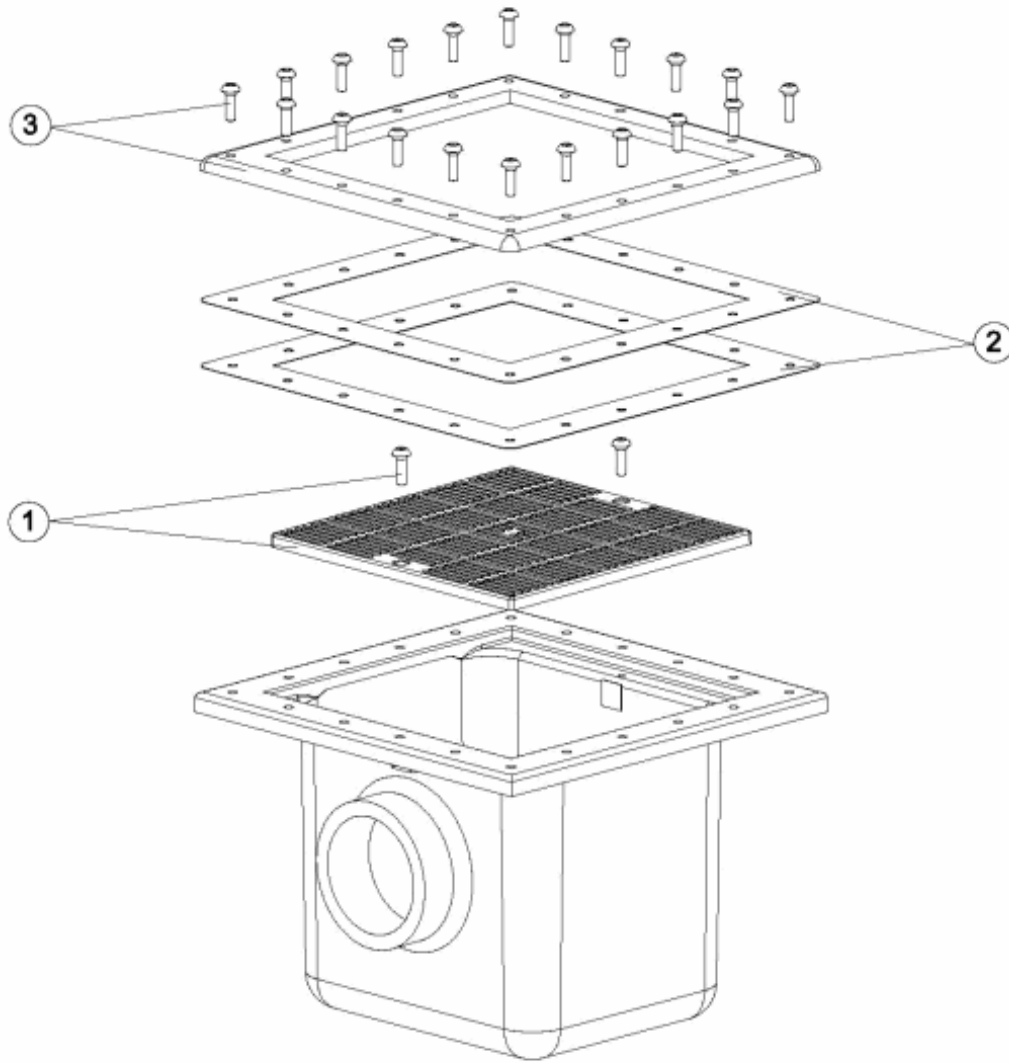

CODE **20076, 20077, 20078, 20079, 20291, 28722, 28723, 28724, 28725, 28726**

BESCHREIBUNG: **ABFLUSS VORGEFERTIGTES SCHIMMBECKEN GROSSES GITTER**

**DEUTCHE**

POS	CODE	BESCHREIBUNG	POS	CODE	BESCHREIBUNG
1	* 4402021602	ABLAUGITTER QUADRATISCH ABLAUSCHACHT 412X412	2	4402021706	ABLAUF-FLACHDICHTUNG 477X477
1	* 4402021901	PLASTIKROSYT 410X410	3	4402021705	ABLAUF-RAHMEN INOX 482X482

CODE **20076, 20077, 20078, 20079, 20291, 28722, 28723, 28724, 28725, 28726**

BESCHREIBUNG: **ABFLUSS VORGEFERTIGTES SCHIMMBECKEN GROSSES  
 GITTER**

**HINWEISE**

POSICIÓN	PIEZA	OBSERVACIÓN
1	4402021602	PARA 20076, 20077, 20078, 20079, 20291
1	4402021901	PARA 28722, 28723, 28724, 28725, 28726