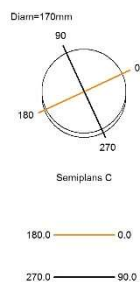

MONOCOLOR (BLANCO – WHITE)

Tensión nominal / Rated voltage	Vatios / Watts	Vida / Lifespan	Temperatura de color / Colour temperature	Flujo luminoso / Luminous output	Protección IP / IP Protection	Cable / Cable	Ángulo de haz / Beam angle	Temperatura agua / Water temperature	Sistemas de control / Control systems
24 VDC*	32 W (32VA)	L70 50.000h	W 5.700K WW 3000K	4.320 lm	IPX8	H07RN-F 2x1 mm² (2,5m)	100° + 100°	Tmax 40°C	ON/OFF