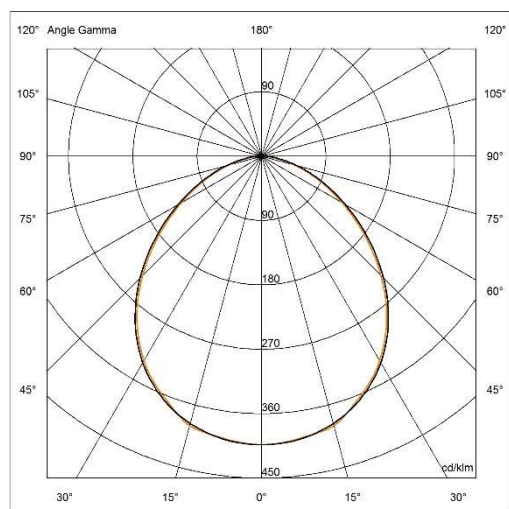

MONOCOLOR (BLANCO – WHITE)

Tensión nominal / Rated voltage	Vatios / Watts	Vida / Lifespan	Temperatura de color / Colour temperature	Flujo luminoso / Luminous output	Protección IP / IP Protection	Cable / Cable	Ángulo de haz / Beam angle	Temperatura agua / Water temperature	Sistemas de control / Control systems
24 VDC*	32 W (32VA)	L70 50.000h	W 5.700K WW 3000K	4.320 lm	IPX8	H07RN-F 2x1 mm² (2,5m)	100° + 100°	Tmax 40°C	ON/OFF

FLEXIRAPID (SPOTLIGHT + 71211)

FLEXINICHE (SPOTLIGHT + 71209)