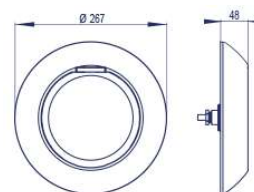

FLEXINICHE (SPOTLIGHT + 71209)