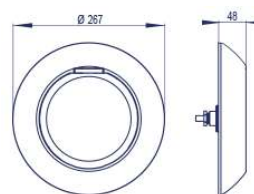

FLEXINICHE (71215)