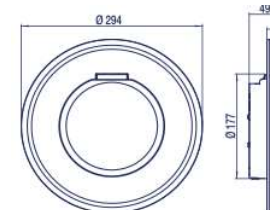

Tensión nominal / Rated voltage	Vatios / Watts	Vida / Lifespan	Temperatura de color / Colour temperature	Flujo luminoso / Luminous output	Protección IP / IP Protection	Cable / Cable	Ángulo de haz / Beam angle	Temperatura agua / Water temperature	Sistemas de control / Control systems
24 VDC*	14 W (14VA)	L70 50.000h	W 5.700K WW 3000K	1.485 lm	IPX8	H07RN-F 2x1 mm ² (2,5m)	100° + 100°	Tmax 40°C	ON/OFF

PUNTO DE LUZ – SPOTLIGHT (71201 - 71201WW)

FLEXIRAPID (71213)

FLEXINICHE (71215)

FLEXISLIM (71217)

* Alimentar únicamente con fuente de alimentación SELV / To be powered only by a SELV power supply.