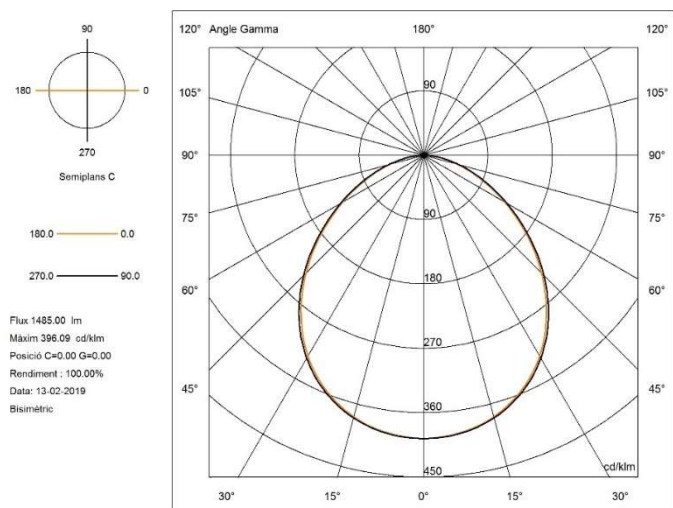

CARACTERÍSTICAS TÉCNICAS / TECHNICAL CHARACTERISTICS
PRODUCTO: LUMIPLUS FLEXI V1 24VDC – BLANCO PRODUCT: LUMIPLUS FLEXI V1 24VDC – WHITE
CÓDIGO / CODE 71201 – 71201WW – 71213 – 71215 – 71217

MONOCOLOR (BLANCO – WHITE)

Tensión nominal / Rated voltage	Vatios / Watts	Vida / Lifespan	Temperatura de color / Colour temperature	Flujo luminoso / Luminous output	Protección IP / IP Protection	Cable / Cable	Ángulo de haz / Beam angle	Temperatura agua / Water temperature	Sistemas de control / Control systems
24 VDC*	14 W (14VA)	L70 50.000h	W 5.700K WW 3000K	1.485 lm	IPX8	H07RN-F 2x1 mm ² (2,5m)	100° + 100°	Tmax 40°C	ON/OFF