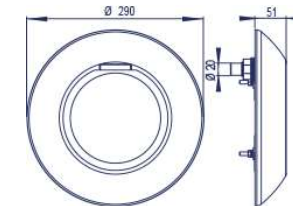

Tensión nominal / Rated voltage	Vatios / Watts	Vida / Lifespan	Temperatura de color / Colour temperature	Flujo luminoso / Luminous output	Protección IP / IP Protection	Cable / Cable	Ángulo de haz / Beam angle	Temperatura agua / Water temperature	Sistemas de control / Control systems
24 VDC*	14 W (14VA)	L70 50.000h	W 5.700K WW 3000K	1.485 lm	IPX8	H07RN-F 2x1 mm ² (2,5m)	100° + 100°	Tmax 40°C	ON/OFF

PUNTO DE LUZ – SPOTLIGHT (71201 - 71201WW)

FLEXIRAPID (71213)

FLEXINICHE (71215)

FLEXISLIM (71217)

* Alimentar únicamente con fuente de alimentación SELV / To be powered only by a SELV power supply.