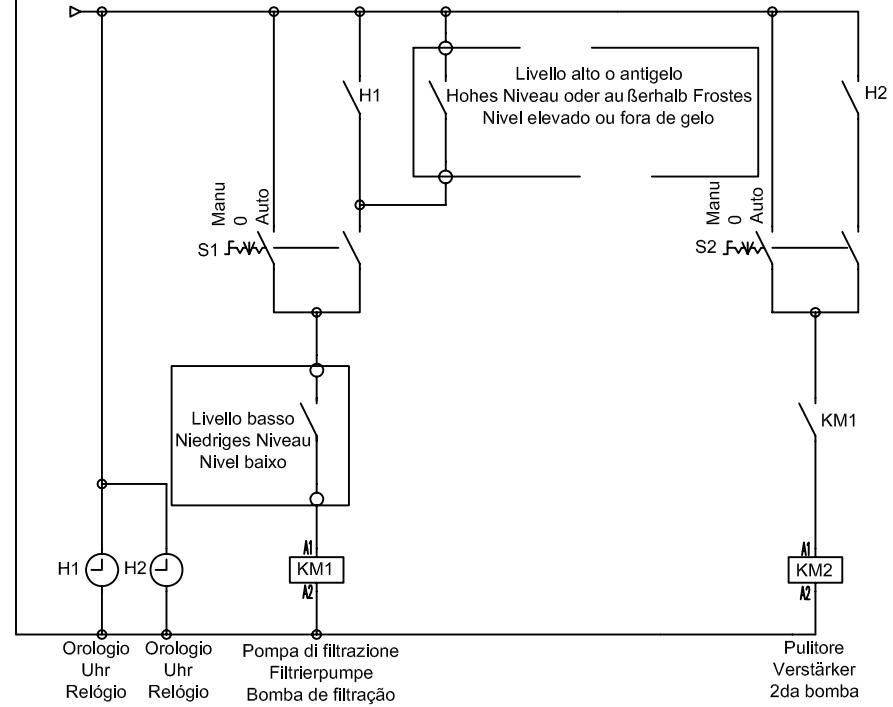

FRA-ENG-ESP

230V + T

3 x 230V + T

Commande
Control
Mando

Commande
Control
Mando

Pompe de filtration
Filtration pump
Bomba filtracion

Balai
Booster
Limpiafondo

Pompe de filtration
Filtration pump
Bomba filtracion

H1
H2
Horloge
Clock
Reloj

Manque d'eau
Low level
Nivel bajo

Pompe de filtration
Filtration pump
Bomba filtracion

Balai
Booster
Limpiafondo

IT-DEU-PO

ASTRALPOOL  25741
25742