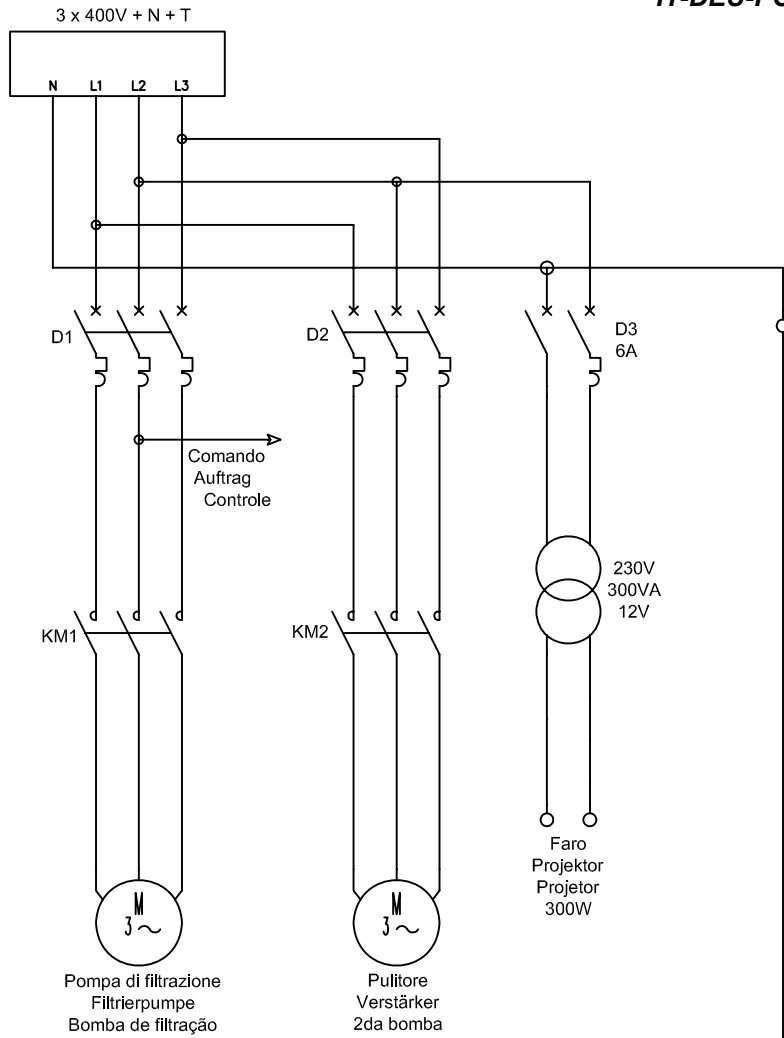

H1
H2
Horloge
Clock
Reloj

Manque d'eau
Low level
Nivel bajo

Pompe de filtration
Filtration pump
Bomba filtracion

Balai
Booster
Limpiafondo

IT-DEU-PO

ASTRALPOOL  25741
25742