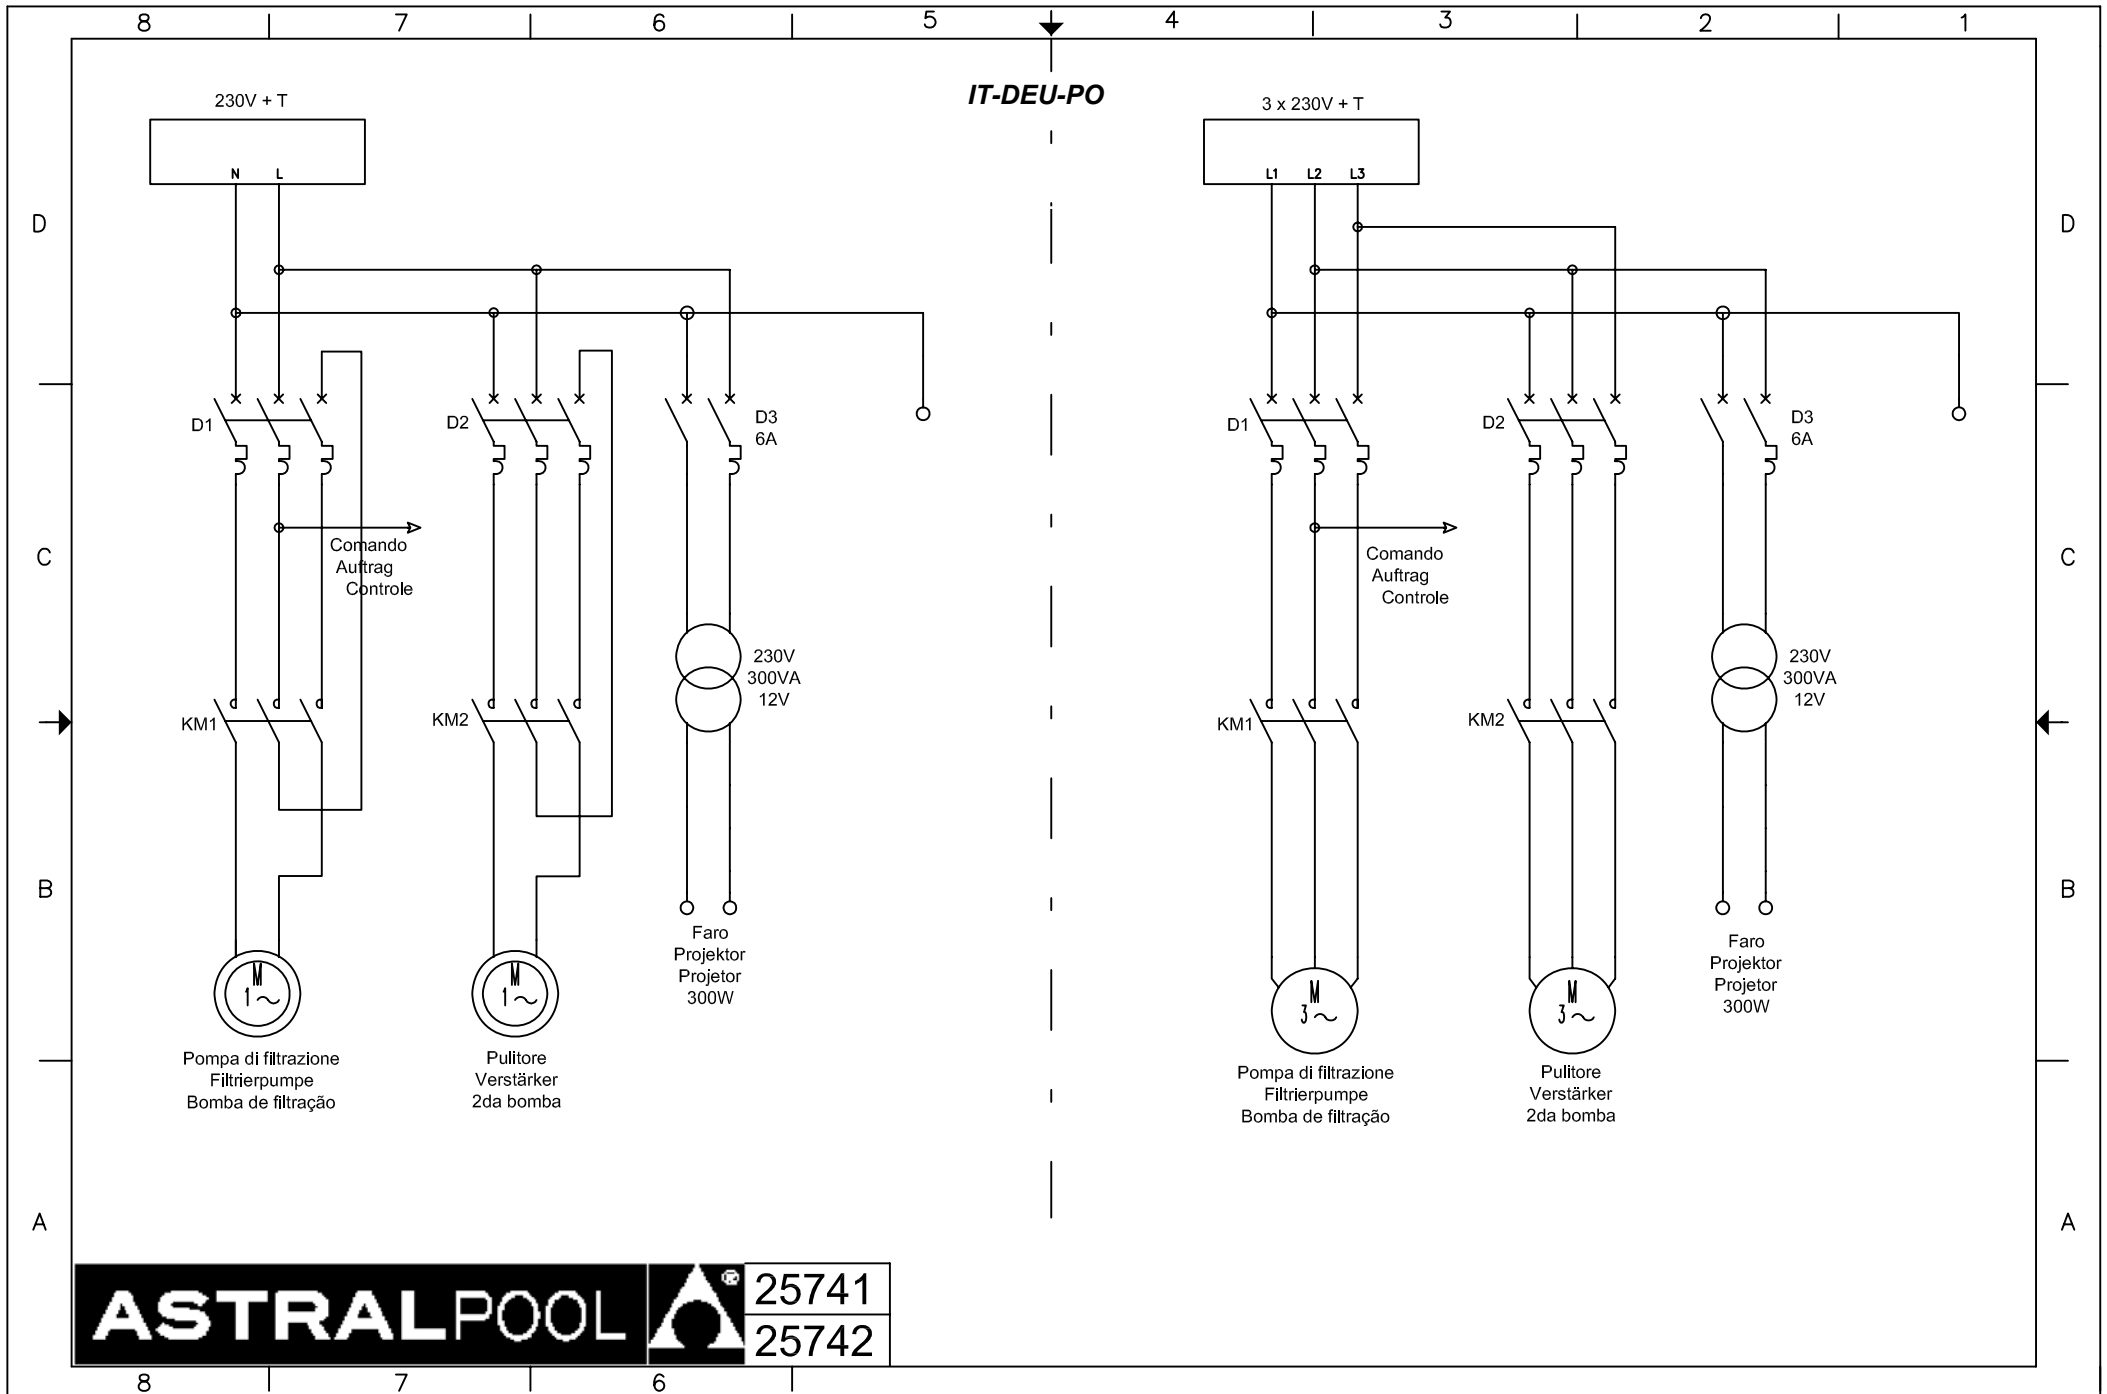

H1
H2
Horloge
Clock
Reloj

Manque d'eau
Low level
Nivel bajo

Pompe de filtration
Filtration pump
Bomba filtracion

Balai
Booster
Limpiafondo

IT-DEU-PO

ASTRALPOOL  25741
25742