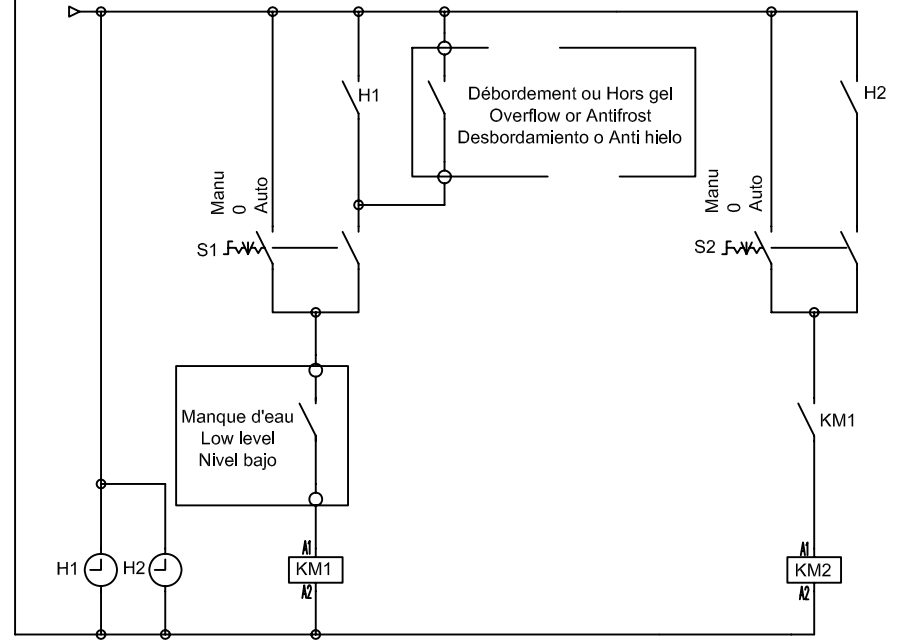

H1
H2
Horloge
Clock
Reloj

Manque d'eau
Low level
Nivel bajo

Pompe de filtration
Filtration pump
Bomba filtracion

Balai
Booster
Limpiafondo

IT-DEU-PO

ASTRALPOOL  25741
25742