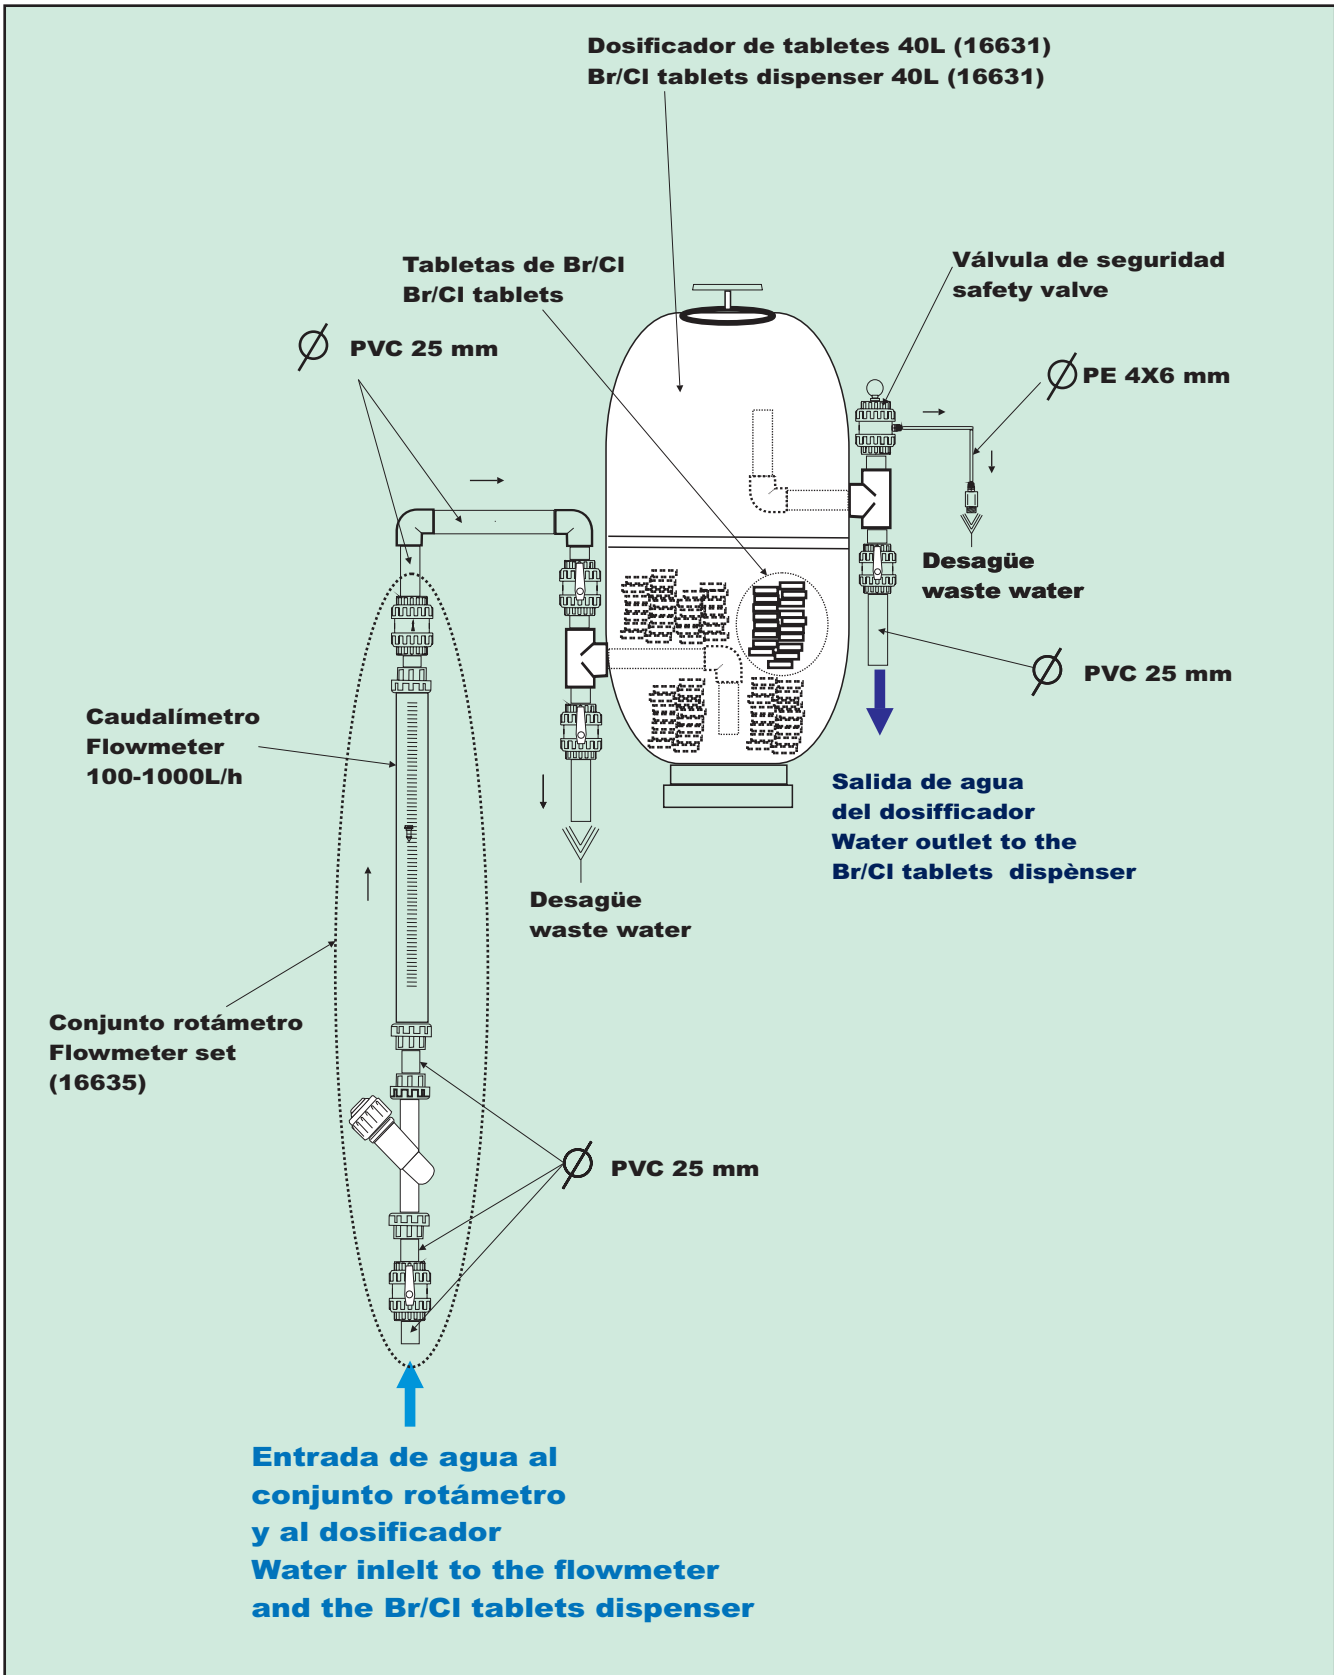

ESQUEMA DE INSTALACIÓN DE UN DOSIFICADOR DE TABLETAS Br/Cl (16631)
INSTALLATION DIAGRAM FOR Br/Cl TABLETS DISPENSER (16631)

ESQUEMA DE INSTALACIÓN DE UN DOSIFICADOR DE TABLETAS Br/Cl (16632)
INSTALLATION DIAGRAM FOR Br/Cl TABLETS DISPENSER (16632)