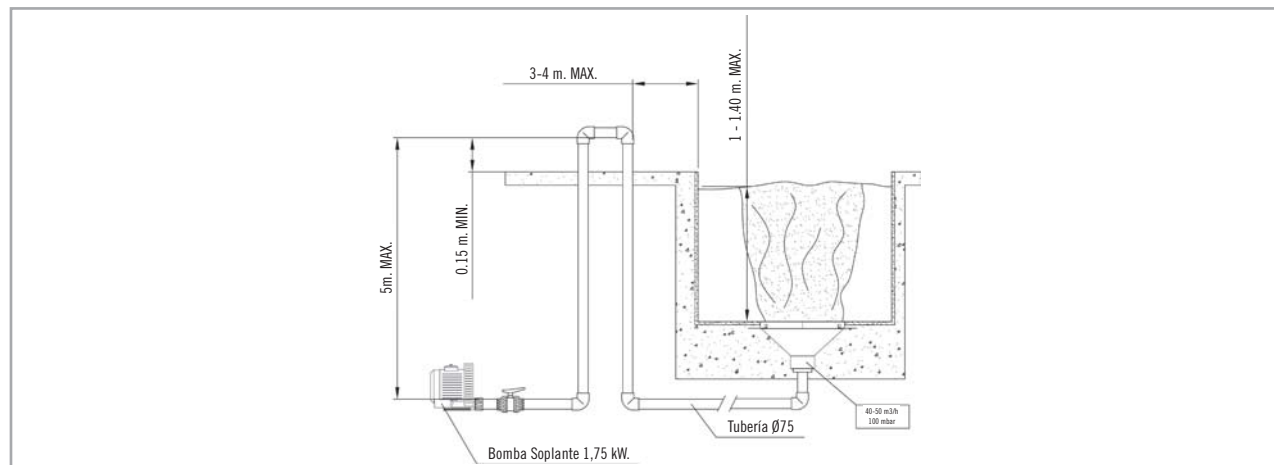

Instalación *Installation*

Rejas de masaje para suelo / *Pool floor massage grills*

Juego / <i>Water feature</i> <i>Hormigón / Concrete</i>	Juego / <i>Water feature</i> <i>Liner</i>	Soplante recomendada* / <i>Recommended air blower*</i>	Pulsador y temporizador / <i>Push button and timer</i>
35078	40989	35389	35762
35077	40985	35389	35762
35074	40986	35389	35762
35075	40987	35389	35762
35076	40988	35389	35762

* Para una presión total de 120 mbar.

* For a total pressure of 120 mbar.