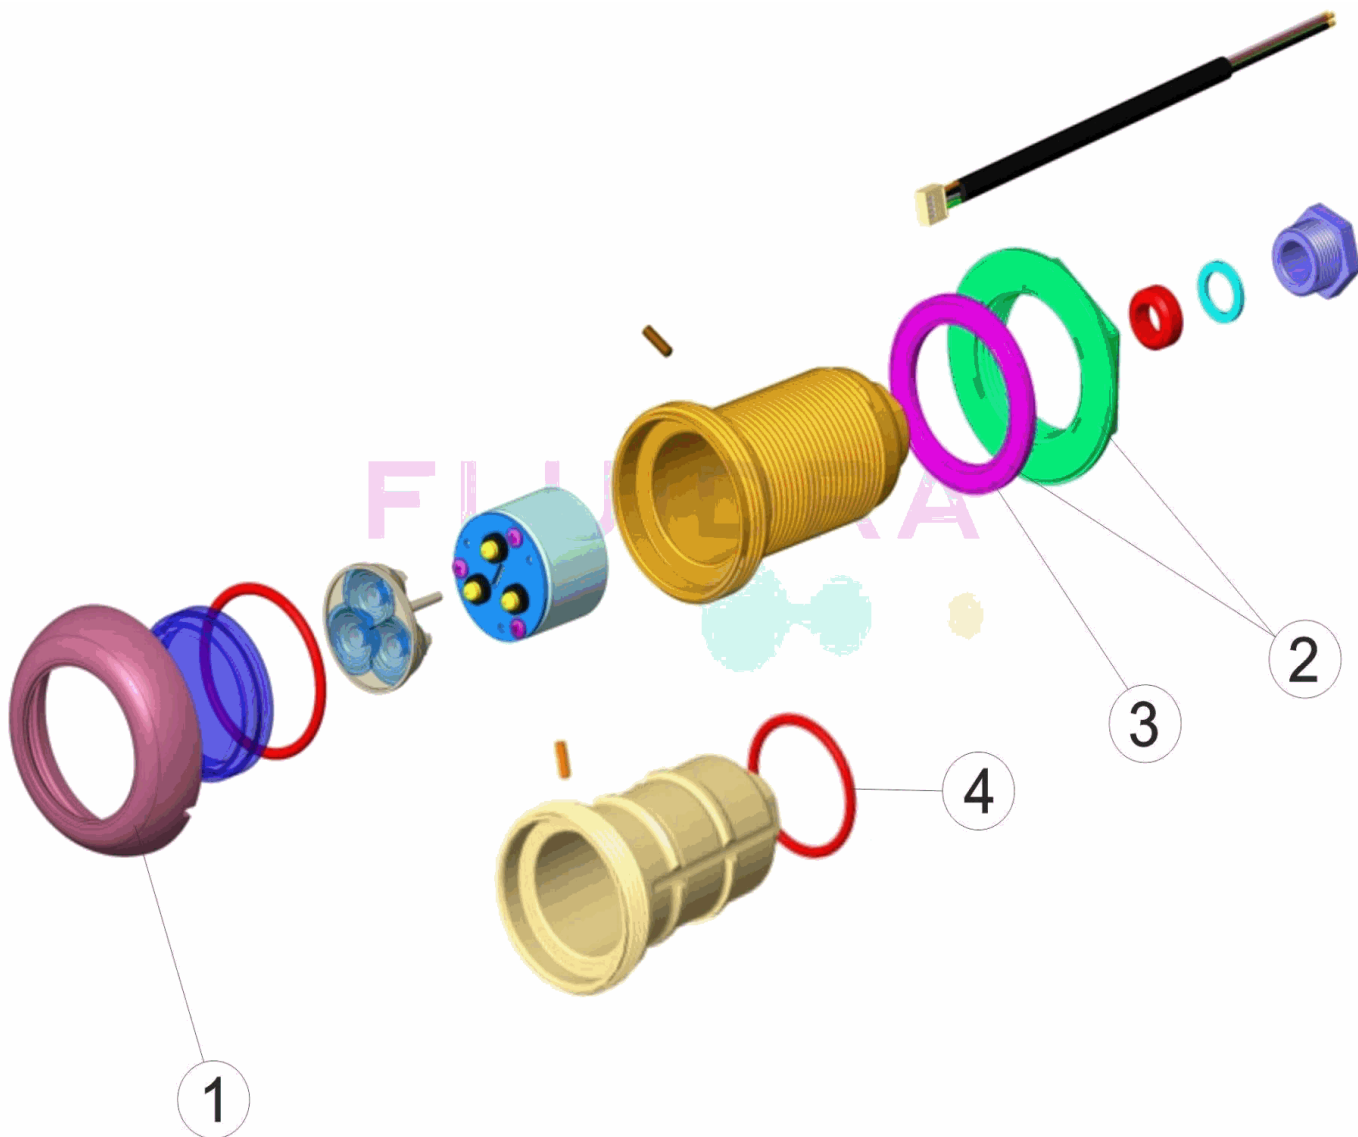

CODE **35275, 35276, 38814, 38815, 38816, 38817, 40765, 40766**

DESCRIPTION: **NICKEL LED LIGHT WHITE / STAINLESS STEEL FOR SPAS**

**ENGLISH**

POS	CODE	DESCRIPTION	POS	CODE	DESCRIPTION
1	* 4403015301	EMBELLISHER WHITE	3	4403015304	INLET GASKET
1	* 4403015302	STAINLESS FACEPLATE	4	4403015305	O' RING
2	4403015303	NUT + GASKET 1 1/4"			

CODE **35275, 35276, 38814, 38815, 38816, 38817, 40765, 40766**

BESCHREIBUNG: **UWS LED NICKEL WEISS-EDELSTAHL SPAS**

**DEUTSCH**

POS	CODE	BESCHREIBUNG	POS	CODE	BESCHREIBUNG
1	* 4403015301	ABDECKRING WEISS	3	4403015304	FLACHDICHTUNG
1	* 4403015302	ABDECKRING E.S.	4	4403015305	O-RING
2	4403015303	MUTTER + O-RING 1 1/4"			

CODE **35275, 35276, 38814, 38815, 38816, 38817, 40765, 40766**BESCHREIBUNG: **UWS LED NICKEL WEISS-EDELSTAHL SPAS****HINWEISE**

POS	CODE	HINWEISE
1	4403015301	FÜR: 35275, 38814, 38815, 40765
1	4403015302	FÜR: 35276, 38816, 38817, 40766

CODIGO **35275, 35276, 38814, 38815, 38816, 38817, 40765, 40766**

DESCRIÇÃO: **PROJECTOR LEDS NIQUELADO BRANCO/INOX PARA SPAS**

**PORTUGUES**

POS	CODIGO	DESCRIÇÃO	POS	CODIGO	DESCRIÇÃO
1	* 4403015301	EMBELEZADOR BLANCO	3	4403015304	JUNTA PLANA
1	* 4403015302	EMBELEZADOR INOXIDABLE	4	4403015305	JUNTA TÓRICA
2	4403015303	PORCA + JUNTA 1 1/4"			