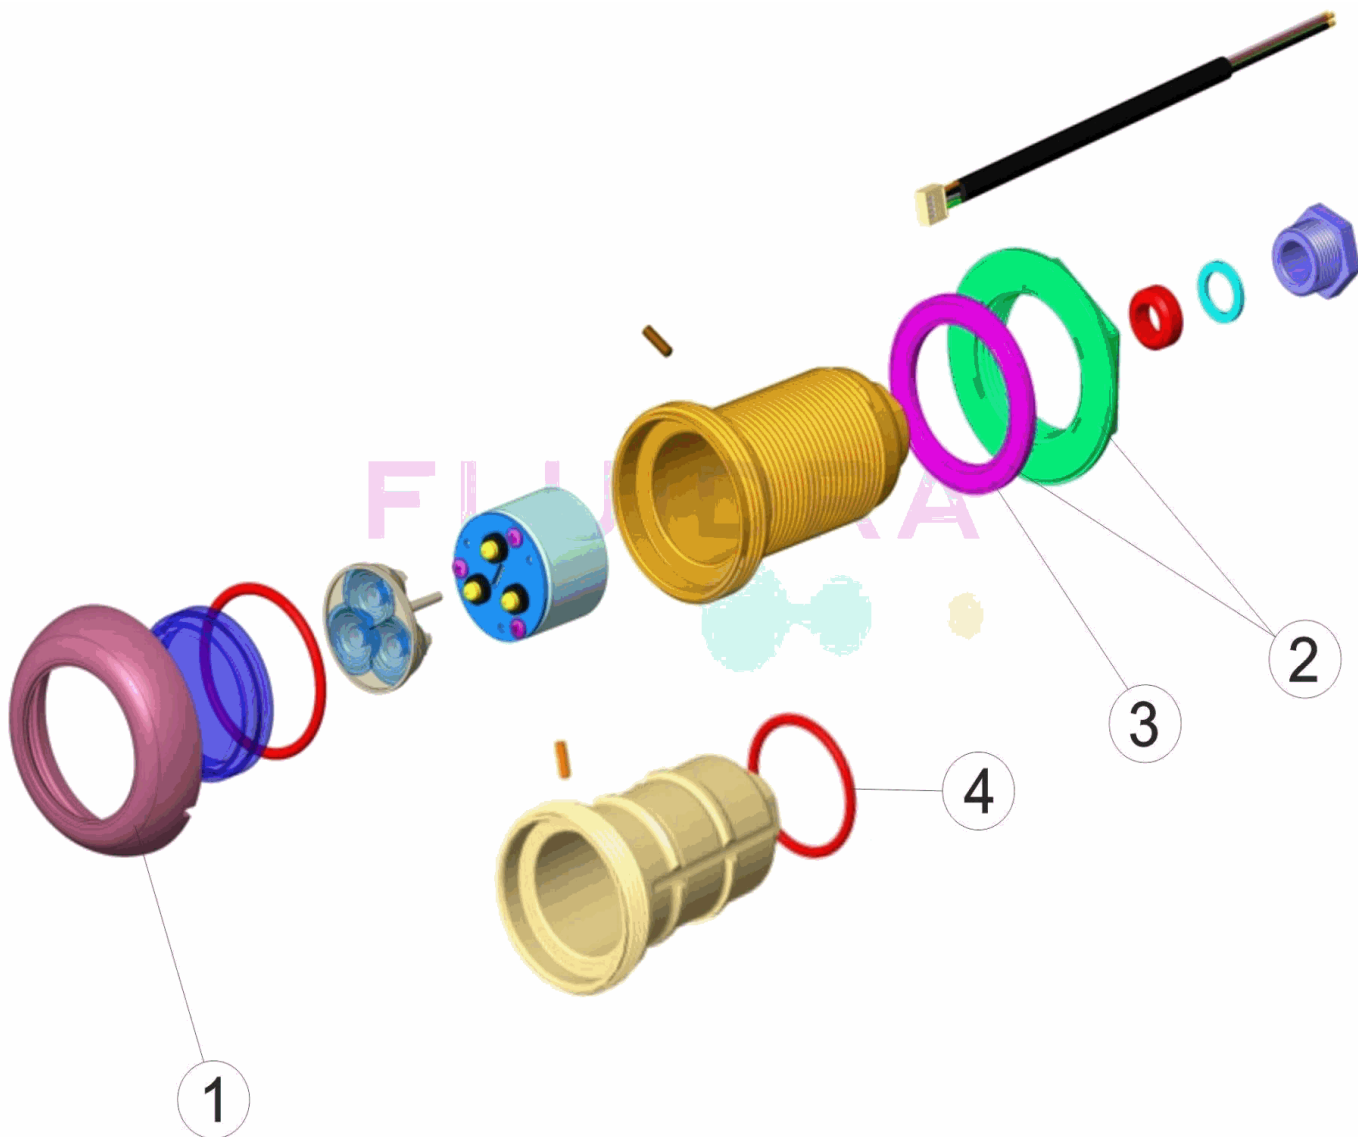

CODICE **35275, 35276, 38814, 38815, 38816, 38817, 40765, 40766**

DESCRIZIONE: **PROIETTORE LEDS NICHELATO BIANCO/INOX PER SPA**

ITALIANO

POS	CODICE	DESCRIZIONE	POS	CODICE	DESCRIZIONE
1	* 4403015301	FLANGIA BIANCO	3	4403015304	GUERNICIONE PIANA
1	* 4403015302	FLANGIA INOX	4	4403015305	O-RING
2	4403015303	DADO + GUARNIZIONE 1 1/4"