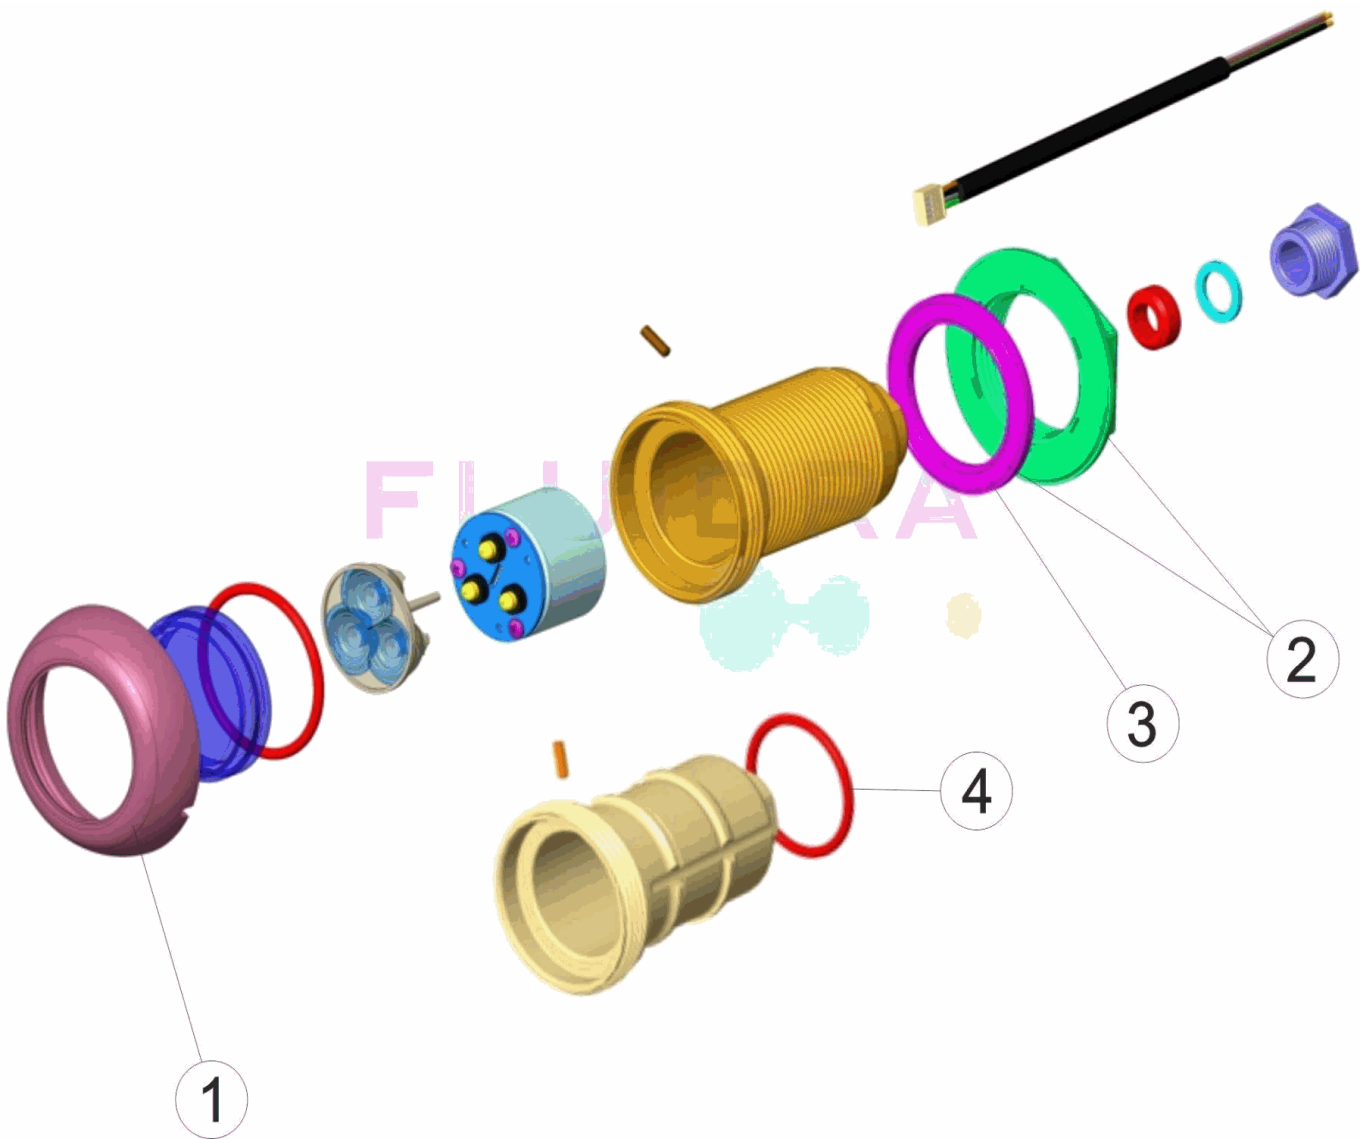

CODE **35275, 35276, 38814, 38815, 38816, 38817, 40765, 40766**

DESCRIPTION: **PROJECTEUR LEDS NICKELAGE BLANC/INOX POUR SPAS**

FRANCAIS

POS	CODE	DESCRIPTION	POS	CODE	DESCRIPTION
1	* 4403015301	ENJOLIVEUR	3	4403015304	JOINT PLAT
1	* 4403015302	ENJOLIVEUR INOXYDABLE	4	4403015305	JOINT TORIQUE
2	4403015303	ECROU + JOINT 1 1/4"