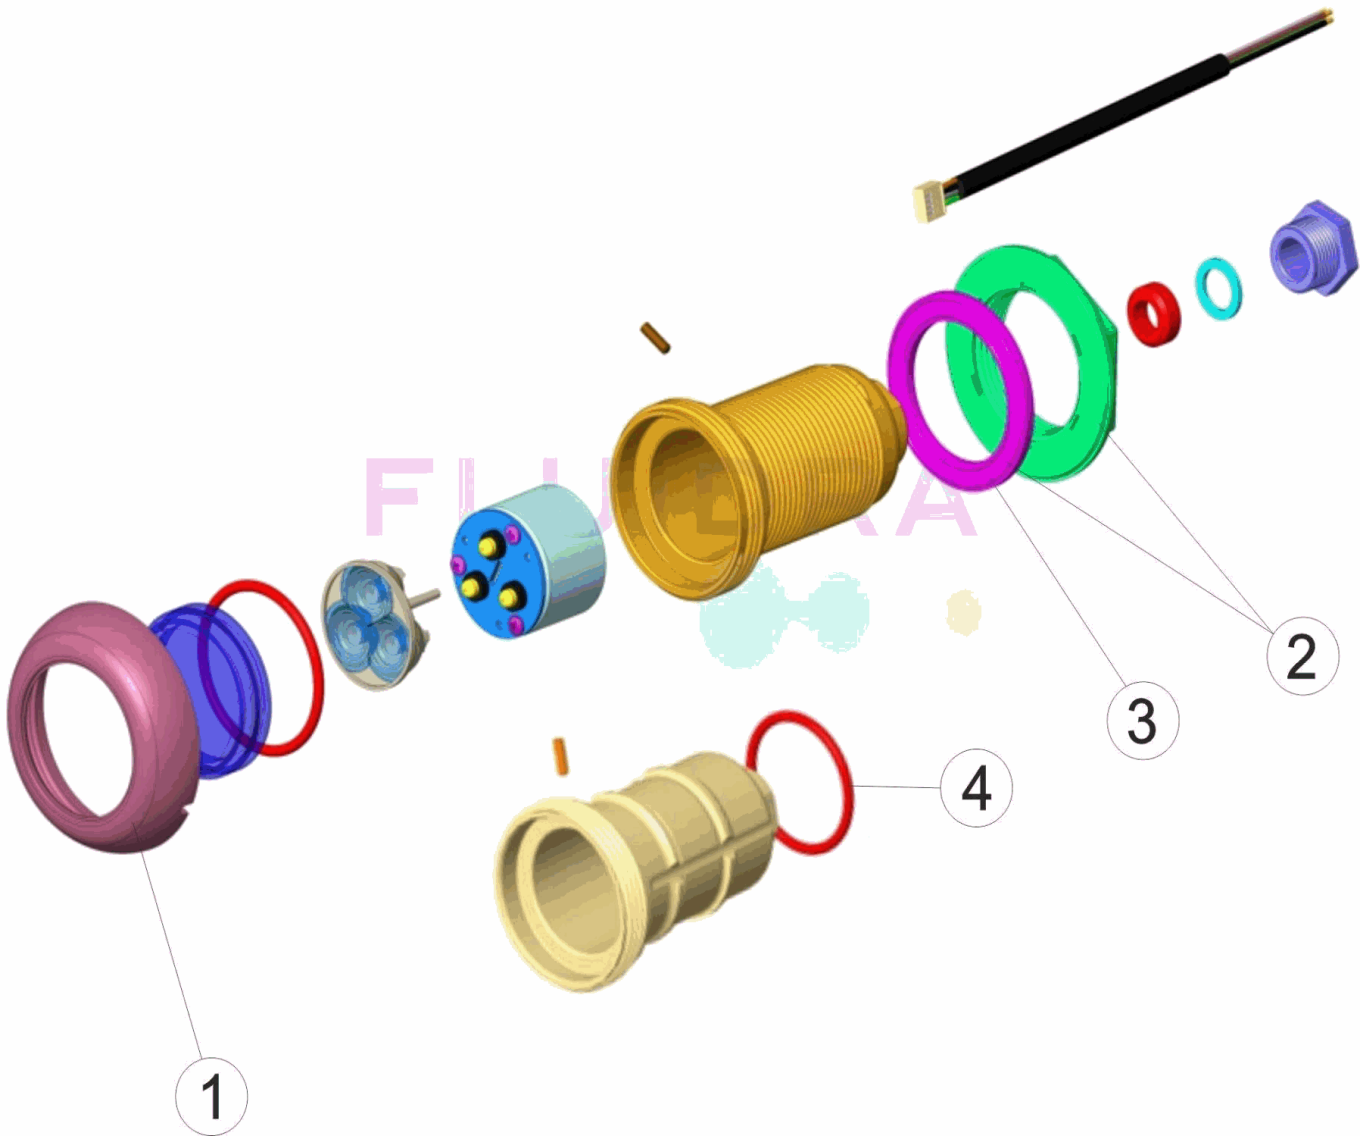

CODIGO 35275, 35276, 38814, 38815, 38816, 38817, 40765, 40766

DESCRIPCION: PROYECTOR LEDS NIQUELADO BLANCO-INOX PARA SPAS

**ESPAÑOL**

POS	CODIGO	DESCRIPCION	POS	CODIGO	DESCRIPCION
1	* 4403015301	EMBELLECEDOR BLANCO	3	4403015304	JUNTA PLANA CUERPO
1	* 4403015302	EMBELLECEDOR INOX	4	4403015305	JUNTA TORICA
2	4403015303	TUERCA + JUNTA 1 1/4"			

CODE **35275, 35276, 38814, 38815, 38816, 38817, 40765, 40766**

DESCRIPTION: **NICKEL LED LIGHT WHITE / STAINLESS STEEL FOR SPAS**

**ENGLISH**

POS	CODE	DESCRIPTION	POS	CODE	DESCRIPTION
1	* 4403015301	EMBELLISHER WHITE	3	4403015304	INLET GASKET
1	* 4403015302	STAINLESS FACEPLATE	4	4403015305	O' RING
2	4403015303	NUT + GASKET 1 1/4"			

CODE **35275, 35276, 38814, 38815, 38816, 38817, 40765, 40766**

BESCHREIBUNG: **UWS LED NICKEL WEISS-EDELSTAHL SPAS**

**DEUTSCH**

POS	CODE	BESCHREIBUNG	POS	CODE	BESCHREIBUNG
1	* 4403015301	ABDECKRING WEISS	3	4403015304	FLACHDICHTUNG
1	* 4403015302	ABDECKRING E.S.	4	4403015305	O-RING
2	4403015303	MUTTER + O-RING 1 1/4"			

CODE **35275, 35276, 38814, 38815, 38816, 38817, 40765, 40766**BESCHREIBUNG: **UWS LED NICKEL WEISS-EDELSTAHL SPAS****HINWEISE**

POS	CODE	HINWEISE
1	4403015301	FÜR: 35275, 38814, 38815, 40765
1	4403015302	FÜR: 35276, 38816, 38817, 40766