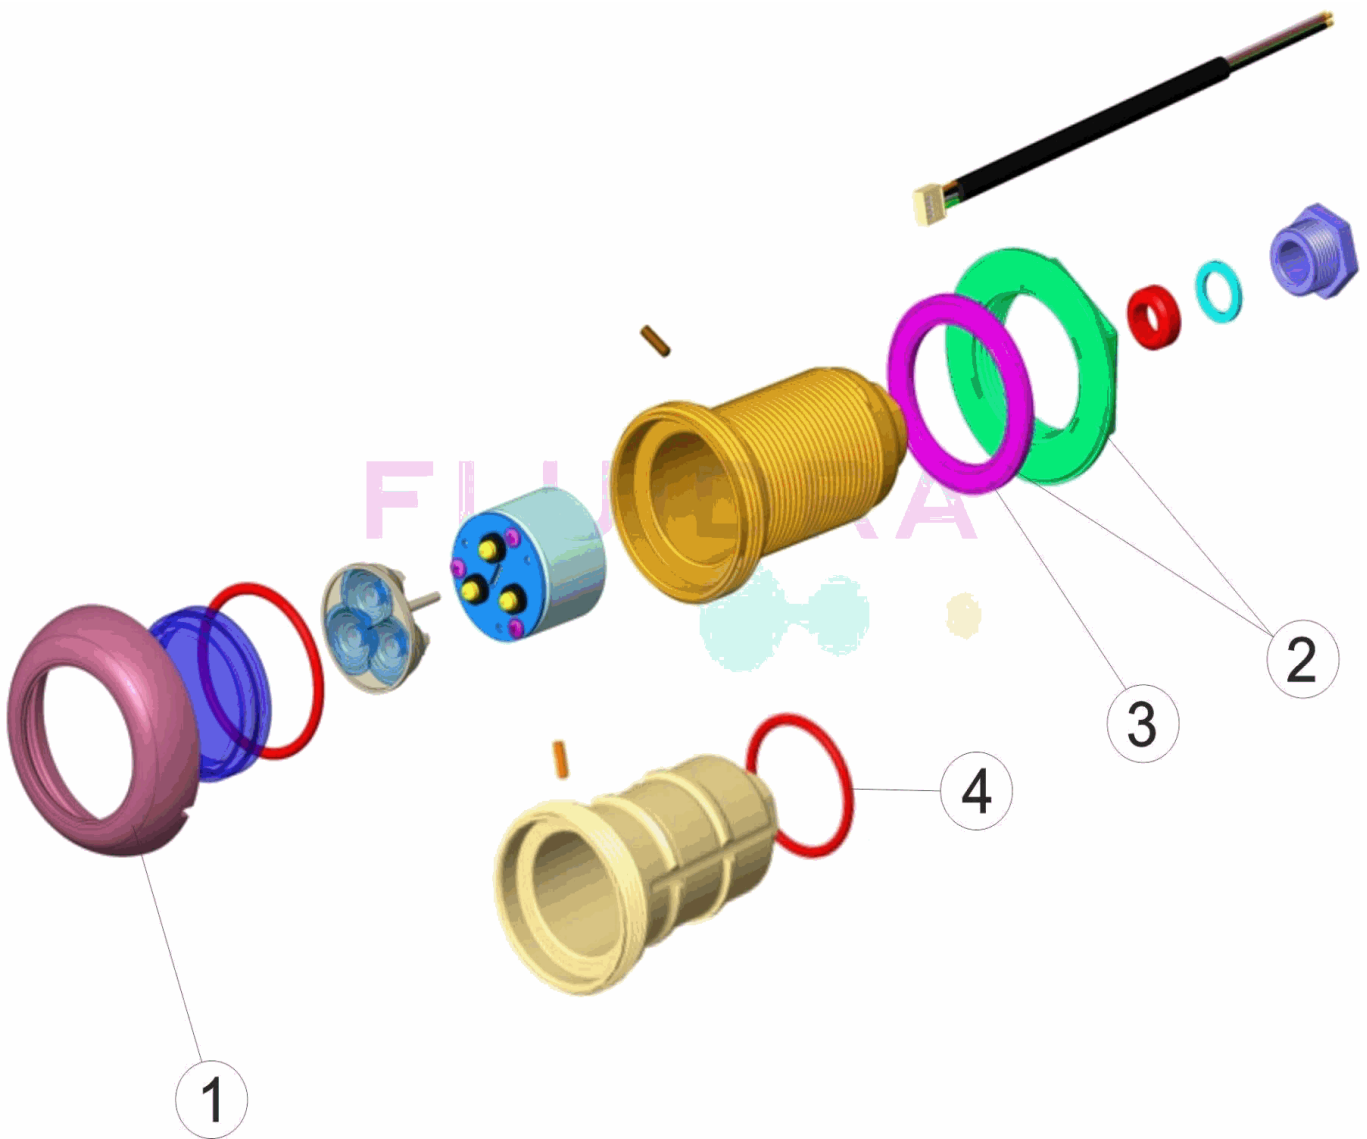

CODE **35275, 35276, 38814, 38815, 38816, 38817, 40765, 40766**

DESCRIPTION: **NICKEL LED LIGHT WHITE / STAINLESS STEEL FOR SPAS**

**ENGLISH**

POS	CODE	DESCRIPTION	POS	CODE	DESCRIPTION
1	* 4403015301	EMBELLISHER WHITE	3	4403015304	INLET GASKET
1	* 4403015302	STAINLESS FACEPLATE	4	4403015305	O' RING
2	4403015303	NUT + GASKET 1 1/4"			

**CODICE 35275, 35276, 38814, 38815, 38816, 38817, 40765, 40766**

**DESCRIZIONE: PROIETTORE LEDS NICHELATO BIANCO/INOX PER SPA**

**OSSERVAZIONI**

POS	CODICE	OSSERVAZIONI
1	4403015301	PER: 35275, 38814, 38815, 40765
1	4403015302	PER: 35276, 38816, 38817, 40766

CODE **35275, 35276, 38814, 38815, 38816, 38817, 40765, 40766**

BESCHREIBUNG: **UWS LED NICKEL WEISS-EDELSTAHL SPAS**

**DEUTSCH**

POS	CODE	BESCHREIBUNG	POS	CODE	BESCHREIBUNG
1	* 4403015301	ABDECKRING WEISS	3	4403015304	FLACHDICHTUNG
1	* 4403015302	ABDECKRING E.S.	4	4403015305	O-RING
2	4403015303	MUTTER + O-RING 1 1/4"			

CODE **35275, 35276, 38814, 38815, 38816, 38817, 40765, 40766**BESCHREIBUNG: **UWS LED NICKEL WEISS-EDELSTAHL SPAS****HINWEISE**

POS	CODE	HINWEISE
1	4403015301	FÜR: 35275, 38814, 38815, 40765
1	4403015302	FÜR: 35276, 38816, 38817, 40766