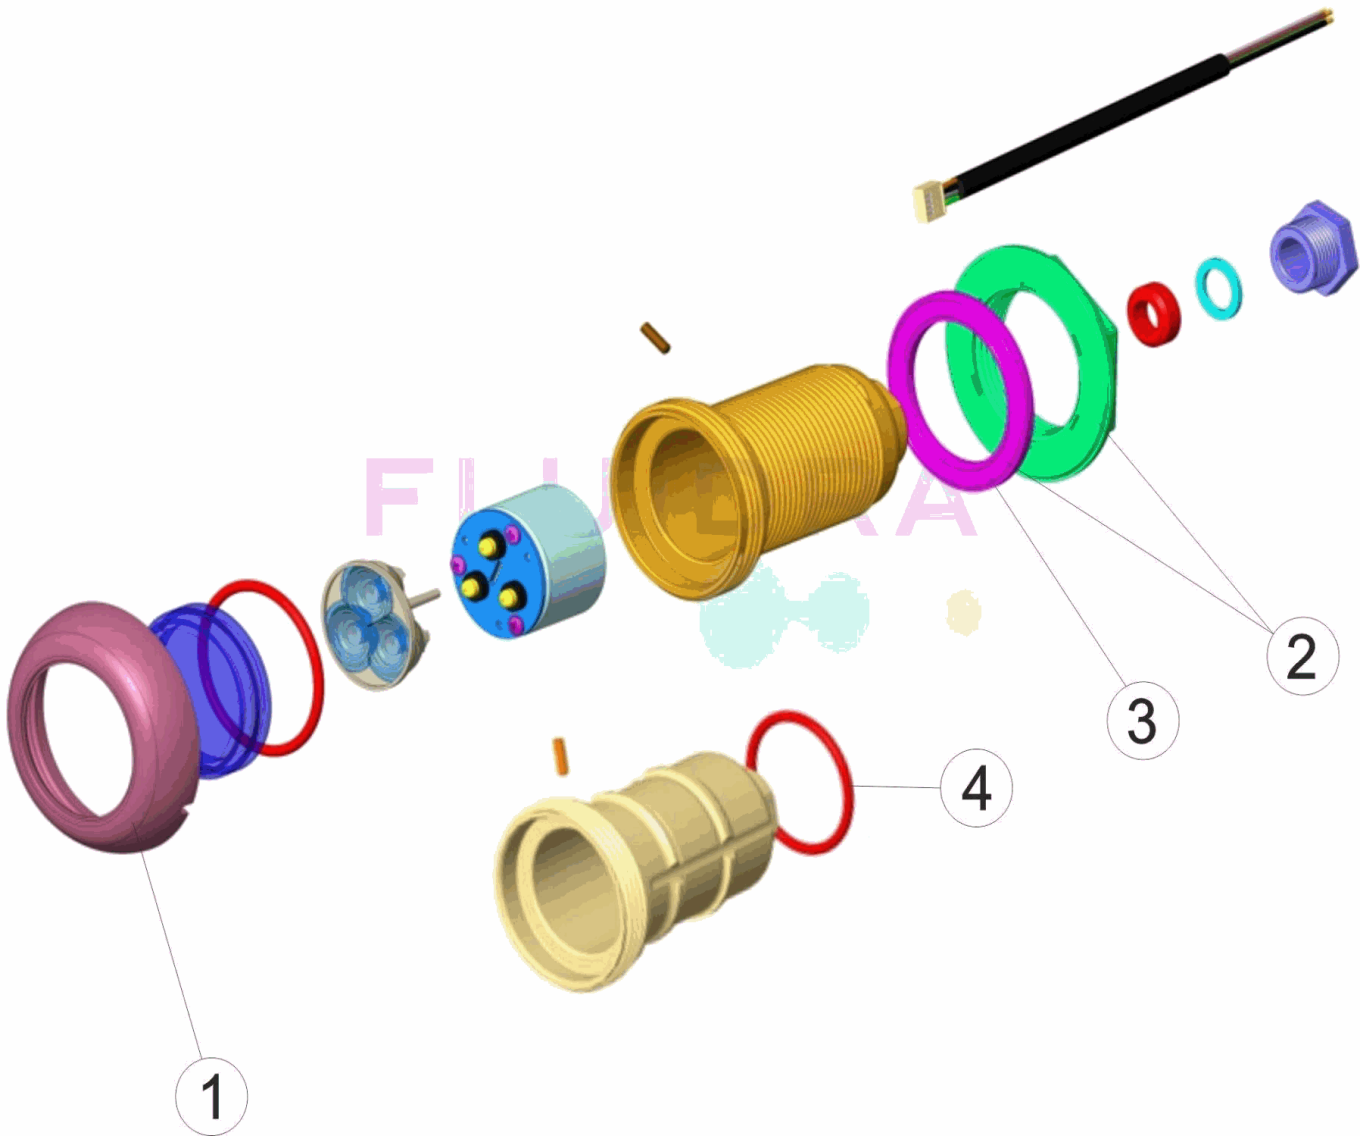

CODE **35275, 35276, 38814, 38815, 38816, 38817, 40765, 40766**

DESCRIPTION: **PROJECTEUR LEDS NICKELAGE BLANC/INOX POUR SPAS**

**FRANCAIS**

POS	CODE	DESCRIPTION	POS	CODE	DESCRIPTION
1	* 4403015301	ENJOLIVEUR	3	4403015304	JOINT PLAT
1	* 4403015302	ENJOLIVEUR INOXYDABLE	4	4403015305	JOINT TORIQUE
2	4403015303	ECROU + JOINT 1 1/4"			

CODE **35275, 35276, 38814, 38815, 38816, 38817, 40765, 40766**

DESCRIPTION: **NICKEL LED LIGHT WHITE / STAINLESS STEEL FOR SPAS**

**ENGLISH**

POS	CODE	DESCRIPTION	POS	CODE	DESCRIPTION
1	* 4403015301	EMBELLISHER WHITE	3	4403015304	INLET GASKET
1	* 4403015302	STAINLESS FACEPLATE	4	4403015305	O' RING
2	4403015303	NUT + GASKET 1 1/4"			

CODE **35275, 35276, 38814, 38815, 38816, 38817, 40765, 40766**

BESCHREIBUNG: **UWS LED NICKEL WEISS-EDELSTAHL SPAS**

**DEUTSCH**

POS	CODE	BESCHREIBUNG	POS	CODE	BESCHREIBUNG
1	* 4403015301	ABDECKRING WEISS	3	4403015304	FLACHDICHTUNG
1	* 4403015302	ABDECKRING E.S.	4	4403015305	O-RING
2	4403015303	MUTTER + O-RING 1 1/4"			

CODE **35275, 35276, 38814, 38815, 38816, 38817, 40765, 40766**BESCHREIBUNG: **UWS LED NICKEL WEISS-EDELSTAHL SPAS****HINWEISE**

POS	CODE	HINWEISE
1	4403015301	FÜR: 35275, 38814, 38815, 40765
1	4403015302	FÜR: 35276, 38816, 38817, 40766