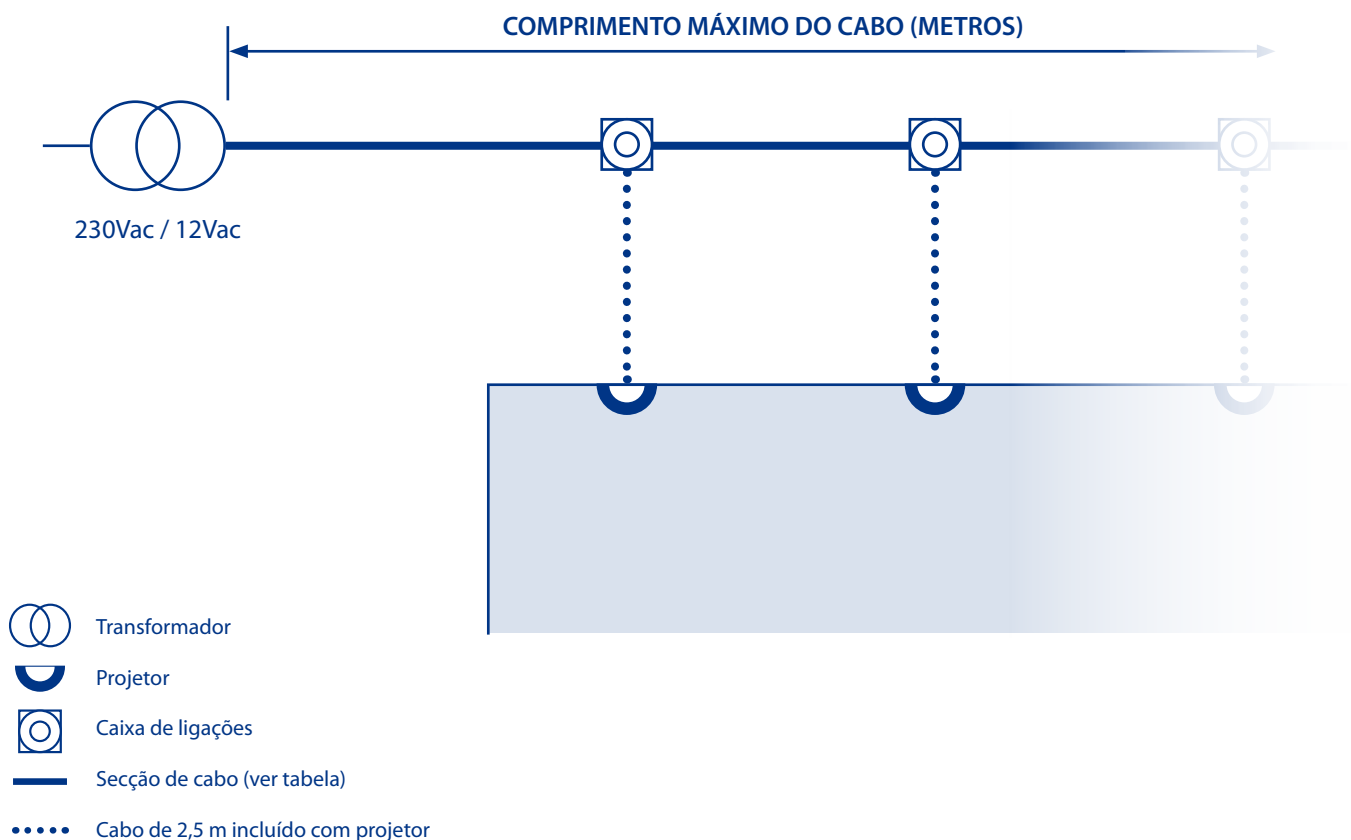

## ▶ INSTALAÇÃO LIGAÇÃO EM SÉRIE

CÓDIGO	MODELO	QUANT. PROJ.	COMPIMENTO MÁXIMO DO CABO (METROS)					
			2x1,5mm <sup>2</sup>	2x2,5mm <sup>2</sup>	2x4mm <sup>2</sup>	2x6mm <sup>2</sup>	2x10mm <sup>2</sup>	2x16mm <sup>2</sup>
52124 - 52125 52126 - 52127 52128 - 52129 52130 - 52131 52132 - 52133 52134 - 52135 52136 - 52137 52138 - 52139 52140 - 52141	LumiPlus Mini V2	1	34	68	109	162	272	435
2		17	34	54	82	137	219	
3		11	22	36	54	90	144	
4		8	17	27	41	68	109	
59971 - 59972 59973 - 59974 59975 - 59976 59977 - 59978 59979 - 59980 59981 - 59982 69633 - 69634 69635 - 69636 69637 - 69638	LumiPlus Mini V3	1	34	68	109	162	272	435
2		17	34	54	82	137	219	
3		11	22	36	54	90	144	
4		8	17	27	41	68	109	
38814 - 38816 40765 - 40766 64552 - 64553 64554 - 64555 64557 - 64558 64559 - 64560	LumiPlus Micro	1	34	68	109	162	272	435
2		17	34	54	82	137	219	
3		11	22	36	54	90	144	
4		8	17	27	41	68	109	