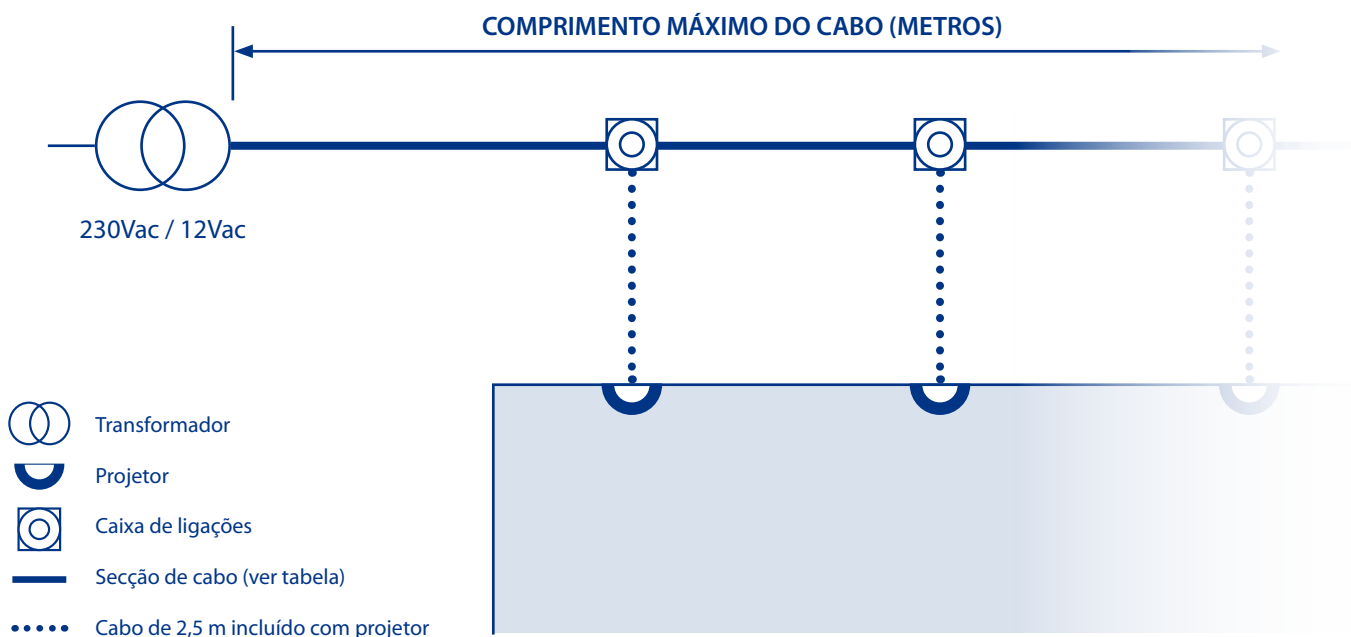

▶ INSTALAÇÃO LIGAÇÃO EM SÉRIE

CÓDIGO	MODELO	QUANT. PROJ.	COMPIMENTO MÁXIMO DO CABO (METROS)					
			2x1,5mm²	2x2,5mm²	2x4mm²	2x6mm²	2x10mm²	2x16mm²
56001	LumiPlus PAR56 V1 AC RGB lamp	1	7	14	22	33	56	90
59126	LumiPlus PAR56 V1 AC RGB Wireless lamp	2	3	6	11	16	28	45
71205	LumiPlus Flexi V1 AC RGB wireless	3	-	4	7	11	18	30
71203	LumiPlus Flexi V1 AC RGB	4	-	3	5	8	14	22
52596	LumiPlus PAR56 V1 AC W lamp	1	16	33	54	81	135	216
71200	LumiPlus Flexi V1 AC W	2	8	16	25	38	65	104
71212	LumiPlus FlexiNiche V1 AC W	3	5	10	17	26	43	70
71214	LumiPlus FlexiSLIM V1 AC W	4	3	7	11	17	29	47
71216	LumiPlus FlexiRapid V1 AC W	4	3	7	11	17	29	47
67515	LumiPlus PAR56 V1 DC W lamp	1	65	135	215	320	530	870
71201	LumiPlus Flexi V1 DC W	2	34	68	109	163	272	435
71213	LumiPlus FlexiNiche V1 DC W	3	22	45	72	108	180	289
71215	LumiPlus FlexiSLIM V1 DC W	4	17	34	54	82	137	219
71217	LumiPlus FlexiRapid V1 DC W	4	17	34	54	82	137	219
43411	LumiPlus PAR56 V2 AC RGB lamp	1	3	7	11	17	29	47
45637	LumiPlus PAR56 V2 AC RGB DMX lamp	2	-	3	5	8	14	23
		3	-	-	3	5	9	15
		4	-	-	-	4	7	12
67516	LumiPlus PAR56 V2 DC W lamp	1	27	55	90	140	240	380
71202	LumiPlus Flexi V2 DC W	2	15	30	48	72	121	193
		3	9	19	31	47	78	126
		4	7	14	23	35	59	95
71233	LumiPlus Flexi V2 AC W	1	7	14	23	35	58	93
		2	3	7	11	17	29	47
		3	-	5	8	13	21	35
		4	-	3	5	8	14	23
71204	LumiPlus Flexi V2 AC RGB	1	3	8	13	20	33	58
71208	LumiPlus Flexi V2 AC RGB DMX	2	-	4	7	11	19	31
59803-59801	LumiPlus Design RGB	3	-	-	4	7	12	20
59811-59809	LumiPlus Design RGB DMX	4	-	-	3	5	9	15
59807-59805	LumiPlus Design W	4	-	-	3	5	9	15