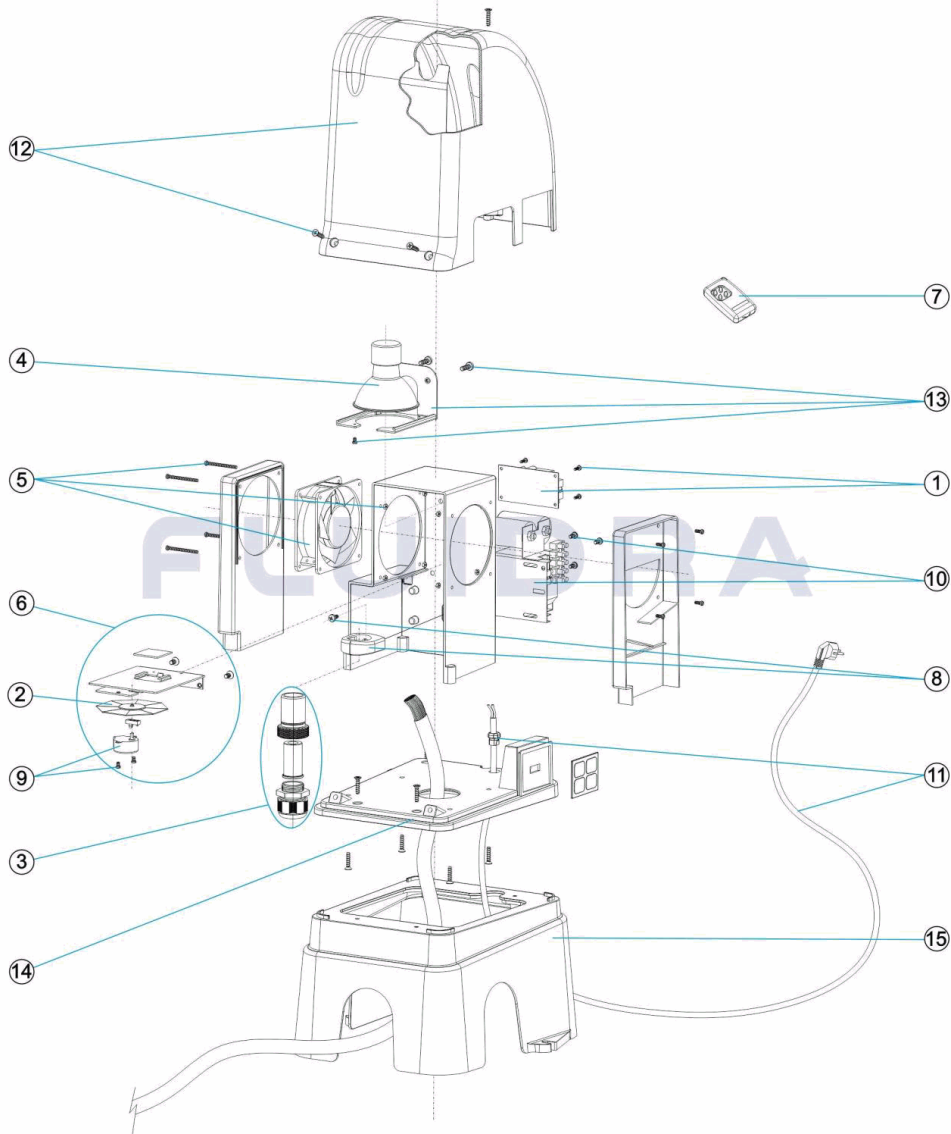

CODICE **22347, 28193**

DESCRIZIONE: **GENERATORE DI FIBRA OTTICA GAMMA ALTA**

ITALIANO

POS	CODICE	DESCRIZIONE	QUANTITA'	POS	CODICE	DESCRIZIONE	QUANTITA'
1	4408050401	CIRCUITO ELETTRONICO		9	4408050409	MOTORE PASSO A PASSO	
2	4408050402	RUOTA COLORATA		10	4408050410	APPARATODI AVVIAMENTO LAMPADA 150	
3	4408050403	PORTO OTTICO		11	4408050411	PASSACAVI + CAVO	
4	4408050404	LAMPADA ALOGENURI MET. 150W		12	4408050412	COPERCHIO	
5	4408050405	VENTOLA 220V		13	4408050413	PORTALAMPADE	
6	4408050406	KIT MOTORE PASSO A PASSO		14	22347R0001	BASE PICCOLA	
7	4408050407	MODULO DI CONTROLLO REMOTO		15	22347R0006	BASE GENERATORE	
8	4408050408	PINZA PORTO FIBRA					

CODE **22347, 28193**

BESCHREIBUNG: **GENERATOR GLASFASER HOCHLEISTUNG**

DEUTSCH

POS	CODE	BESCHREIBUNG	MENGE	POS	CODE	BESCHREIBUNG	MENGE
1	4408050401	PLATINE SCHALTKREIS		9	4408050409	MOTOR	
2	4408050402	RAD FARBEN		10	4408050410	STARTGERÄT LAMPE 150 W	
3	4408050403	OPTISCHER PORT		11	4408050411	KABEL MIT QUETSCHVERSCHRAUBUNG	
4	4408050404	LAMPE HALOGEN MET. 150 W		12	4408050412	ABDECKUNG	
5	4408050405	VENTILATOR 220 V		13	4408050413	LAMPENFASSUNG	
6	4408050406	SET MOTOR		14	22347R0001	KLEINE BASIS	
7	4408050407	MODUL FERNBEDIENUNG		15	22347R0006	FUSS GENERATORENBASIS	
8	4408050408	KEMME OPTISCHER PORT					

CODIGO **22347, 28193**

DESCRIÇÃO: **GERADOR DE FIBRA ÓPTICA GAMA ALTA**

PORTUGUES

POS	CODIGO	DESCRIÇÃO	QUANTIDADE	POS	CODIGO	DESCRIÇÃO	QUANTIDADE
1	4408050401	CIRCUITO ELECTRONICO		9	4408050409	MOTOR PASSO A PASSO	
2	4408050402	RODA DE CORES		10	4408050410	EQUIPAMENTO ARRANQUE LÂMPADA 150	
3	4408050403	PORTO ÓPTICO		11	4408050411	PASSA-CABOS + CABO	
4	4408050404	LÂMPADA HALETOS MET. 150W		12	4408050412	COBERTURA	
5	4408050405	VENTILADOR 220V		13	4408050413	PORTA-LÂMPADA	
6	4408050406	CJTO. MOTOR PASSO A PASSO		14	22347R0001	BASE PEQUENA	
7	4408050407	MÓDULO DE TELECOMANDO		15	22347R0006	BASE GERADOR	
8	4408050408	PINÇA PORTA ÓPTICA					