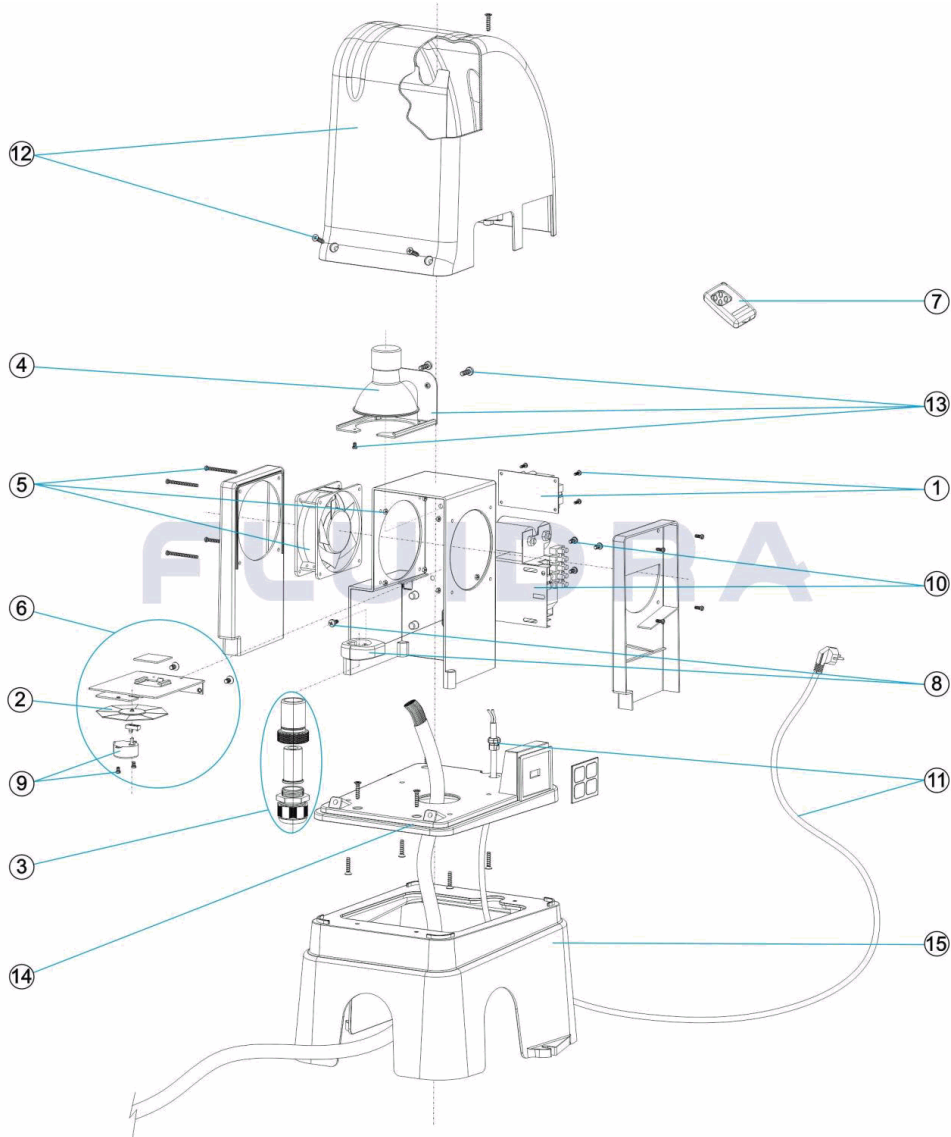

CODE **22347, 28193**

DESCRIPTION: **GÉNÉRATEUR FIBRE OPTIQUE HAUT DE GAMME**

FRANCAIS

POS	CODE	DESCRIPTION	QUANTITE	POS	CODE	DESCRIPTION	QUANTITE
1	4408050401	CIRCUIT ELECTRONIQUE		9	4408050409	MOTEUR PAS À PAS	
2	4408050402	DISQUE A COULEURS		10	4408050410	ÉQUIPEMENT DÉMARRAGE LAMPE 150W	
3	4408050403	PORT OPTIQUE		11	4408050411	PASSE-CABLES + CABLE	
4	4408050404	LAMPE HALOGÉNURES MÉT. 150W		12	4408050412	COUVERCLE	
5	4408050405	VENTILATEUR 220V		13	4408050413	PORTE-LAMPE	
6	4408050406	STEP MOTOR KIT		14	22347R0001	PETITE BASE	
7	4408050407	MODULE DE CONTRÔLE À DISTANCE		15	22347R0006	SOCLE GÉNÉRATEUR	
8	4408050408	ENSEMBLE PORT OPTIQUE					

CODE **22347, 28193**

DESCRIPTION: **FIBRE OPTIC GENERATOR HIGH RANGE**

ENGLISH

POS	CODE	DESCRIPTION	QUANTITY	POS	CODE	DESCRIPTION	QUANTITY
1	4408050401	ELECTRONIC CIRCUIT		9	4408050409	STEP MOTOR	
2	4408050402	COLOURED WHEEL		10	4408050410	LAMP STARTER UQIPMENT 150W	
3	4408050403	OPTICAL PORT		11	4408050411	CABLE GUIDES + CÂBLE	
4	4408050404	METAL HALIDE LAMP 150W		12	4408050412	COVER	
5	4408050405	FAN 220V.		13	4408050413	LAMP HOLDER	
6	4408050406	ENSEMBLE MOTEOR PAS À PAS		14	22347R0001	SMALL BASE	
7	4408050407	REMOTE CONTROL MODULE		15	22347R0006	GENERATOR BASE	
8	4408050408	OPTIC PORT UNIT					

CODICE **22347, 28193**

DESCRIZIONE: **GENERATORE DI FIBRA OTTICA GAMMA ALTA**

ITALIANO

POS	CODICE	DESCRIZIONE	QUANTITA'	POS	CODICE	DESCRIZIONE	QUANTITA'
1	4408050401	CIRCUITO ELETTRONICO		9	4408050409	MOTORE PASSO A PASSO	
2	4408050402	RUOTA COLORATA		10	4408050410	APPARATODI AVVIAMENTO LAMPADA 150	
3	4408050403	PORTO OTTICO		11	4408050411	PASSACAVI + CAVO	
4	4408050404	LAMPADA ALOGENURI MET. 150W		12	4408050412	COPERCHIO	
5	4408050405	VENTOLA 220V		13	4408050413	PORTALAMPADE	
6	4408050406	KIT MOTORE PASSO A PASSO		14	22347R0001	BASE PICCOLA	
7	4408050407	MODULO DI CONTROLLO REMOTO		15	22347R0006	BASE GENERATORE	
8	4408050408	PINZA PORTO FIBRA					