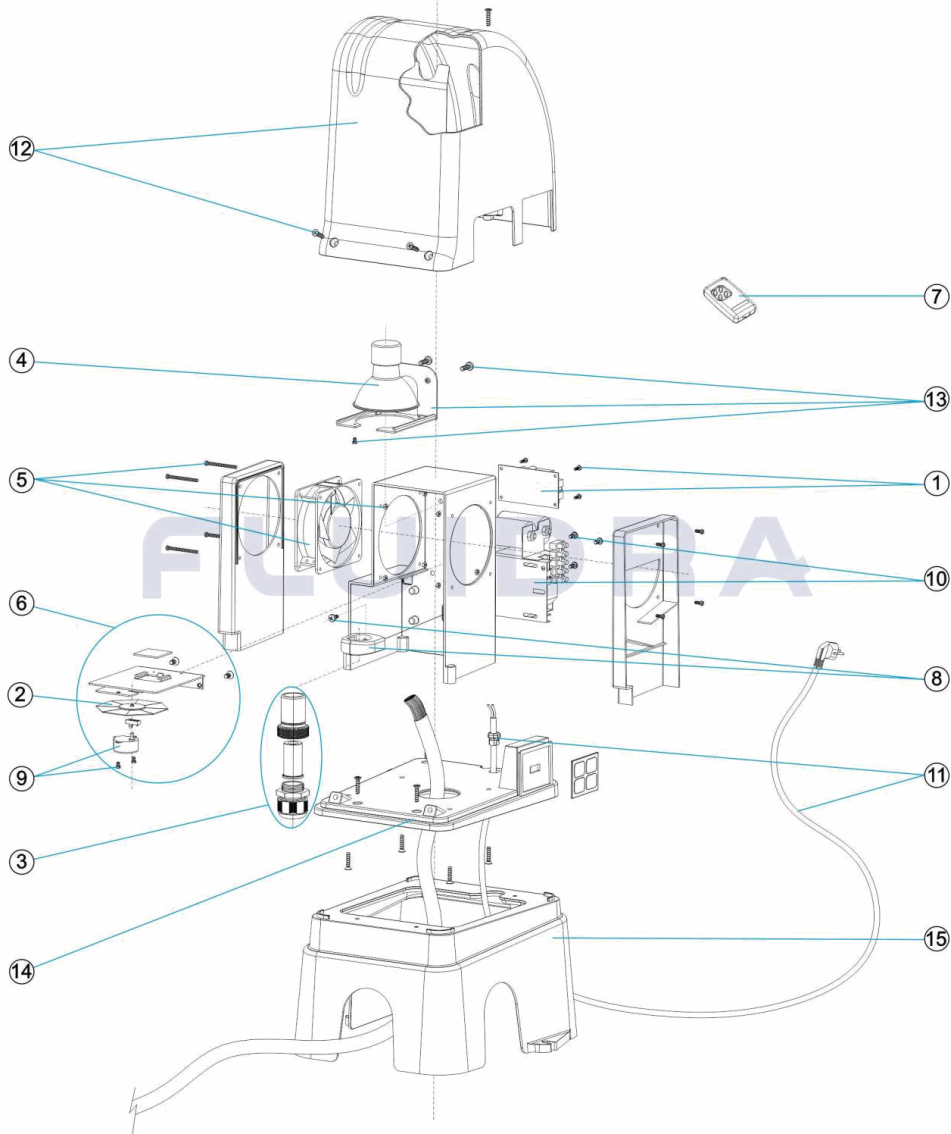

CODIGO **22347, 28193**

DESCRIPCION: **GENERADOR DE FIBRA OPTICA GAMA ALTA**

ESPAÑOL

POS	CODIGO	DESCRIPCION	CANTIDAD	POS	CODIGO	DESCRIPCION	CANTIDAD
1	4408050401	CIRCUITO ELECTRONICO		9	4408050409	MOTOR PASO A PASO	
2	4408050402	RUEDA DE COLORES		10	4408050410	EQUIPO ARRANQUE LAMPARA 150W	
3	4408050403	PUERTO OPTICO		11	4408050411	CABLE CON PRENSAESTOPAS	
4	4408050404	LAMPARA ALOGENA MET. 150W		12	4408050412	CUBIERTA	
5	4408050405	VENTILADOR 220V.		13	4408050413	PORTALAMPARES	
6	4408050406	CJTO. MOTOR PASO A PASO		14	22347R0001	BASE PEQUEÑA	
7	4408050407	MODULO DE CONTROL REMOTO		15	22347R0006	PIE BASE GENERADOR	
8	4408050408	PINZA PUERTO OPTICO					

CODE **22347, 28193**

DESCRIPTION: **GÉNÉRATEUR FIBRE OPTIQUE HAUT DE GAMME**

FRANCAIS

POS	CODE	DESCRIPTION	QUANTITE	POS	CODE	DESCRIPTION	QUANTITE
1	4408050401	CIRCUIT ELECTRONIQUE		9	4408050409	MOTEUR PAS À PAS	
2	4408050402	DISQUE A COULEURS		10	4408050410	ÉQUIPEMENT DÉMARRAGE LAMPE 150W	
3	4408050403	PORT OPTIQUE		11	4408050411	PASSE-CABLES + CABLE	
4	4408050404	LAMPE HALOGÉNURES MÉT. 150W		12	4408050412	COUVERCLE	
5	4408050405	VENTILATEUR 220V		13	4408050413	PORTE-LAMPE	
6	4408050406	STEP MOTOR KIT		14	22347R0001	PETITE BASE	
7	4408050407	MODULE DE CONTRÔLE À DISTANCE		15	22347R0006	SOCLE GÉNÉRATEUR	
8	4408050408	ENSEMBLE PORT OPTIQUE					

CODE **22347, 28193**

DESCRIPTION: **FIBRE OPTIC GENERATOR HIGH RANGE**

ENGLISH

POS	CODE	DESCRIPTION	QUANTITY	POS	CODE	DESCRIPTION	QUANTITY
1	4408050401	ELECTRONIC CIRCUIT		9	4408050409	STEP MOTOR	
2	4408050402	COLOURED WHEEL		10	4408050410	LAMP STARTER UQIPMENT 150W	
3	4408050403	OPTICAL PORT		11	4408050411	CABLE GUIDES + CÂBLE	
4	4408050404	METAL HALIDE LAMP 150W		12	4408050412	COVER	
5	4408050405	FAN 220V.		13	4408050413	LAMP HOLDER	
6	4408050406	ENSEMBLE MOTEOR PAS À PAS		14	22347R0001	SMALL BASE	
7	4408050407	REMOTE CONTROL MODULE		15	22347R0006	GENERATOR BASE	
8	4408050408	OPTIC PORT UNIT					