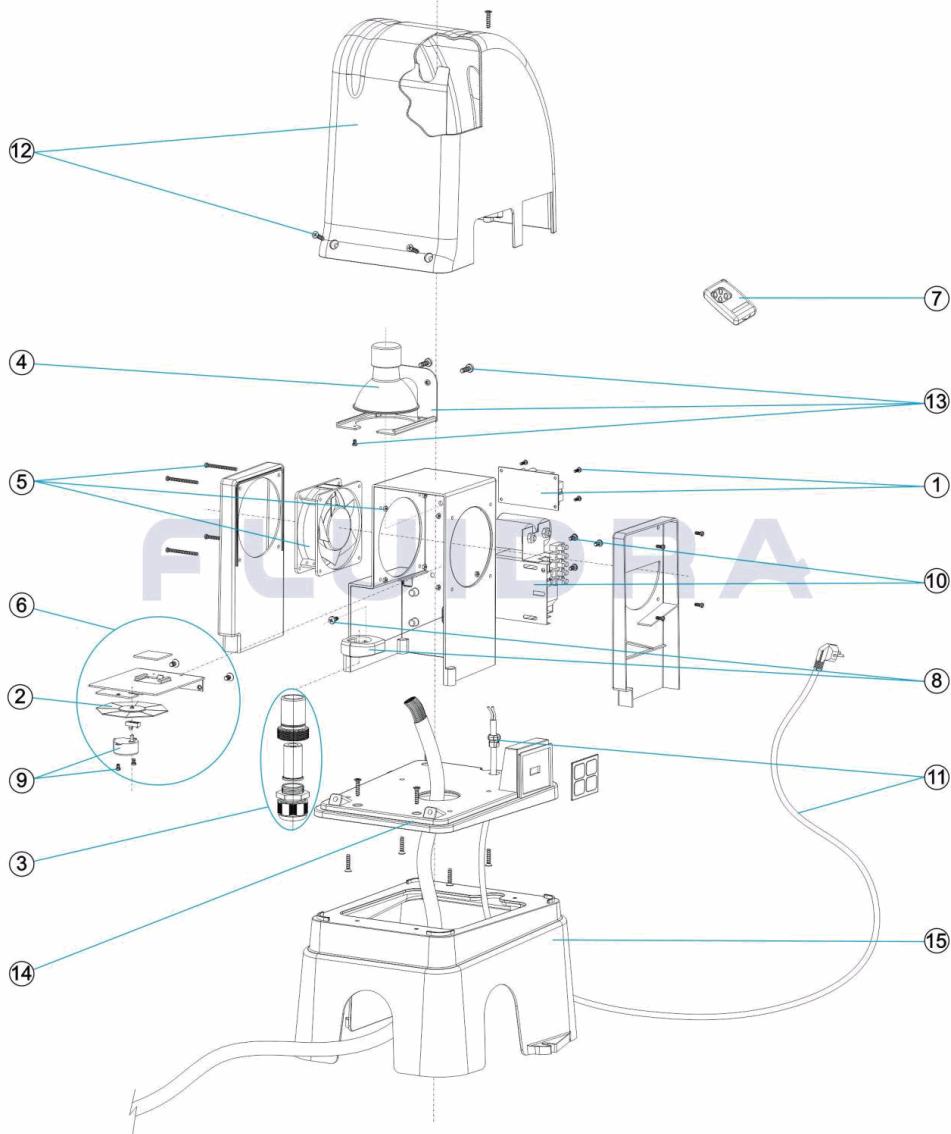

CODE **22347, 28193**

DESCRIPTION: **FIBRE OPTIC GENERATOR HIGH RANGE**

ENGLISH

POS	CODE	DESCRIPTION	QUANTITY	POS	CODE	DESCRIPTION	QUANTITY
1	4408050401	ELECTRONIC CIRCUIT		9	4408050409	STEP MOTOR	
2	4408050402	COLOURED WHEEL		10	4408050410	LAMP STARTER UQIPMENT 150W	
3	4408050403	OPTICAL PORT		11	4408050411	CABLE GUIDES + CÂBLE	
4	4408050404	METAL HALIDE LAMP 150W		12	4408050412	COVER	
5	4408050405	FAN 220V.		13	4408050413	LAMP HOLDER	
6	4408050406	ENSEMBLE MOTEOR PAS À PAS		14	22347R0001	SMALL BASE	
7	4408050407	REMOTE CONTROL MODULE		15	22347R0006	GENERATOR BASE	
8	4408050408	OPTIC PORT UNIT					

CODICE **22347, 28193**

DESCRIZIONE: **GENERATORE DI FIBRA OTTICA GAMMA ALTA**

ITALIANO

POS	CODICE	DESCRIZIONE	QUANTITA'	POS	CODICE	DESCRIZIONE	QUANTITA'
1	4408050401	CIRCUITO ELETTRONICO		9	4408050409	MOTORE PASSO A PASSO	
2	4408050402	RUOTA COLORATA		10	4408050410	APPARATODI AVVIAMENTO LAMPADA 150	
3	4408050403	PORTO OTTICO		11	4408050411	PASSACAVI + CAVO	
4	4408050404	LAMPADA ALOGENURI MET. 150W		12	4408050412	COPERCHIO	
5	4408050405	VENTOLA 220V		13	4408050413	PORTALAMPADE	
6	4408050406	KIT MOTORE PASSO A PASSO		14	22347R0001	BASE PICCOLA	
7	4408050407	MODULO DI CONTROLLO REMOTO		15	22347R0006	BASE GENERATORE	
8	4408050408	PINZA PORTO FIBRA					

CODE **22347, 28193**

BESCHREIBUNG: **GENERATOR GLASFASER HOCHLEISTUNG**

DEUTSCH

POS	CODE	BESCHREIBUNG	MENGE	POS	CODE	BESCHREIBUNG	MENGE
1	4408050401	PLATINE SCHALTKREIS		9	4408050409	MOTOR	
2	4408050402	RAD FARBEN		10	4408050410	STARTGERÄT LAMPE 150 W	
3	4408050403	OPTISCHER PORT		11	4408050411	KABEL MIT QUETSCHVERSCHRAUBUNG	
4	4408050404	LAMPE HALOGEN MET. 150 W		12	4408050412	ABDECKUNG	
5	4408050405	VENTILATOR 220 V		13	4408050413	LAMPENFASSUNG	
6	4408050406	SET MOTOR		14	22347R0001	KLEINE BASIS	
7	4408050407	MODUL FERNBEDIENUNG		15	22347R0006	FUSS GENERATORENBASIS	
8	4408050408	KEMME OPTISCHER PORT					