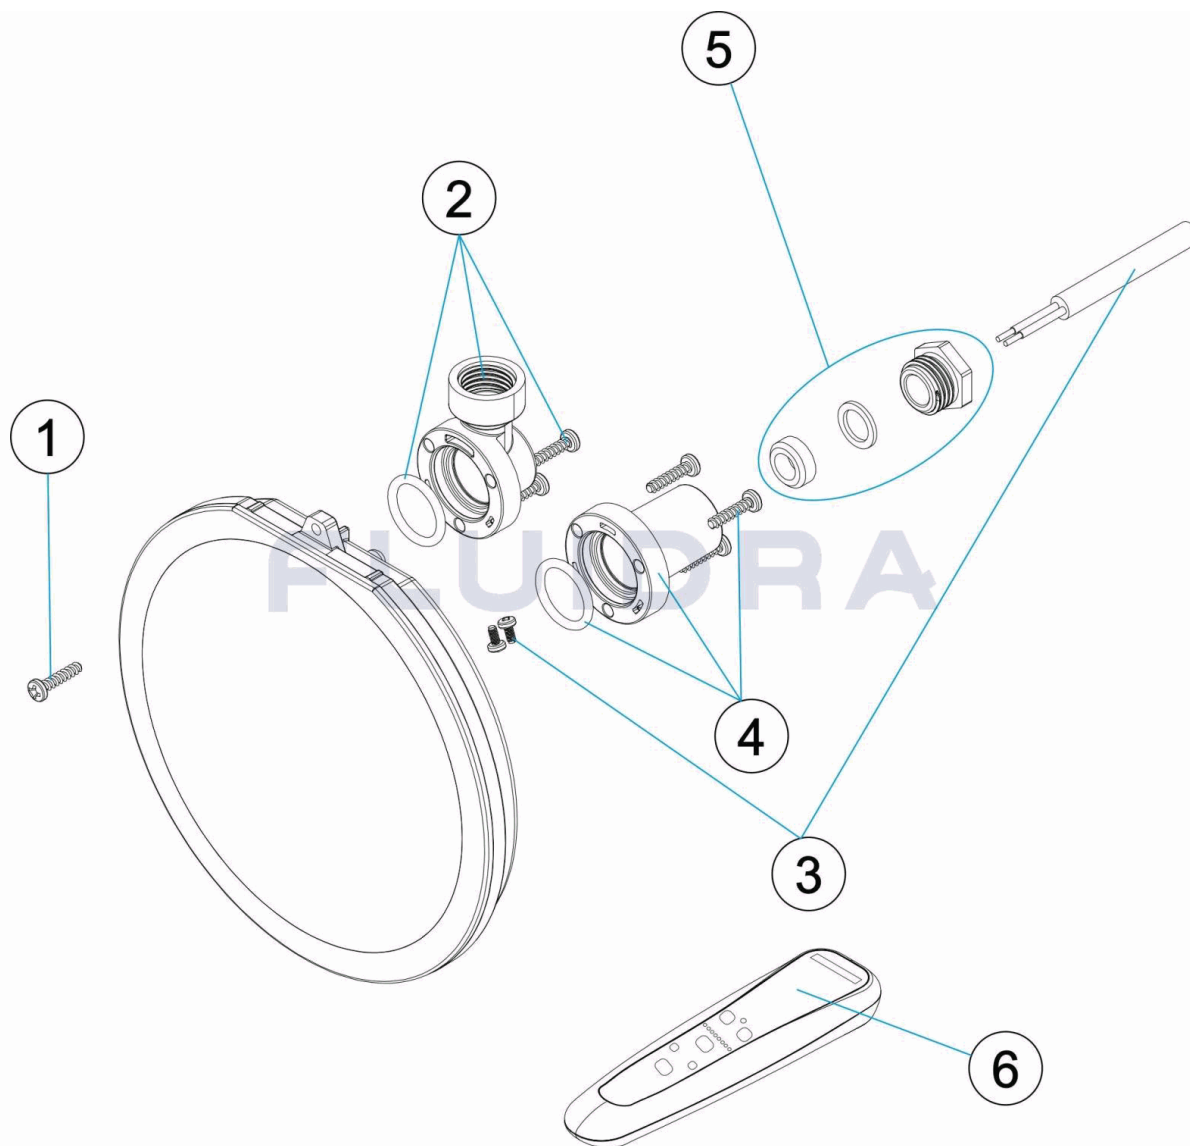

CODE 71206, 71207

DESCRIPTION: V1 WIR K-1 FLEXI SPOTLIGHT

ENGLISH

POS	CODE	DESCRIPTION	QUANTITY	POS	CODE	DESCRIPTION	QUANTITY
1	4403010114	LIGHT SCREWS		4	4403010117	VERTICAL CABLE GUIDES	
2	4403010115	HORIZONTAL CABLE GUIDES		5	4403010076	PACKING GLAND ASSEMBLY	
3	4403010116	LIGHT CABLE		6	59125	TRANSMITTER	

CODICE 71206, 71207

DESCRIZIONE: PUNTO DI LUCE FLEXI V1 WIR K-1

ITALIANO

POS	CODICE	DESCRIZIONE	QUANTITA'	POS	CODICE	DESCRIZIONE	QUANTITA'
1	4403010114	KIT BULLONERIA FARO		4	4403010117	PASSACAVI VERTICALE	
2	4403010115	PASSACAVI ORIZZONTALE		5	4403010076	INSIEME TAPPO PREMISTOPPA	
3	4403010116	CAVO FARO		6	59125	TELECOMANDO	

CODE **71206, 71207**

BESCHREIBUNG: **SPOT FLEXI V1 WIR K-1**

DEUTSCH

POS	CODE	BESCHREIBUNG	MENGE	POS	CODE	BESCHREIBUNG	MENGE
1	4403010114	UWS SCHRAUBENSATZ		4	4403010117	VERTIKAL QUETSCHVERSCHRAUBUNG	
2	4403010115	HORIZONTAL QUETSCHVERSCHRAUBUNG		5	4403010076	STOPFENSET QUETSCHVERSCHRAUBUNG	
3	4403010116	UWS-KABEL		6	59125	FERNBEDIENUNG	