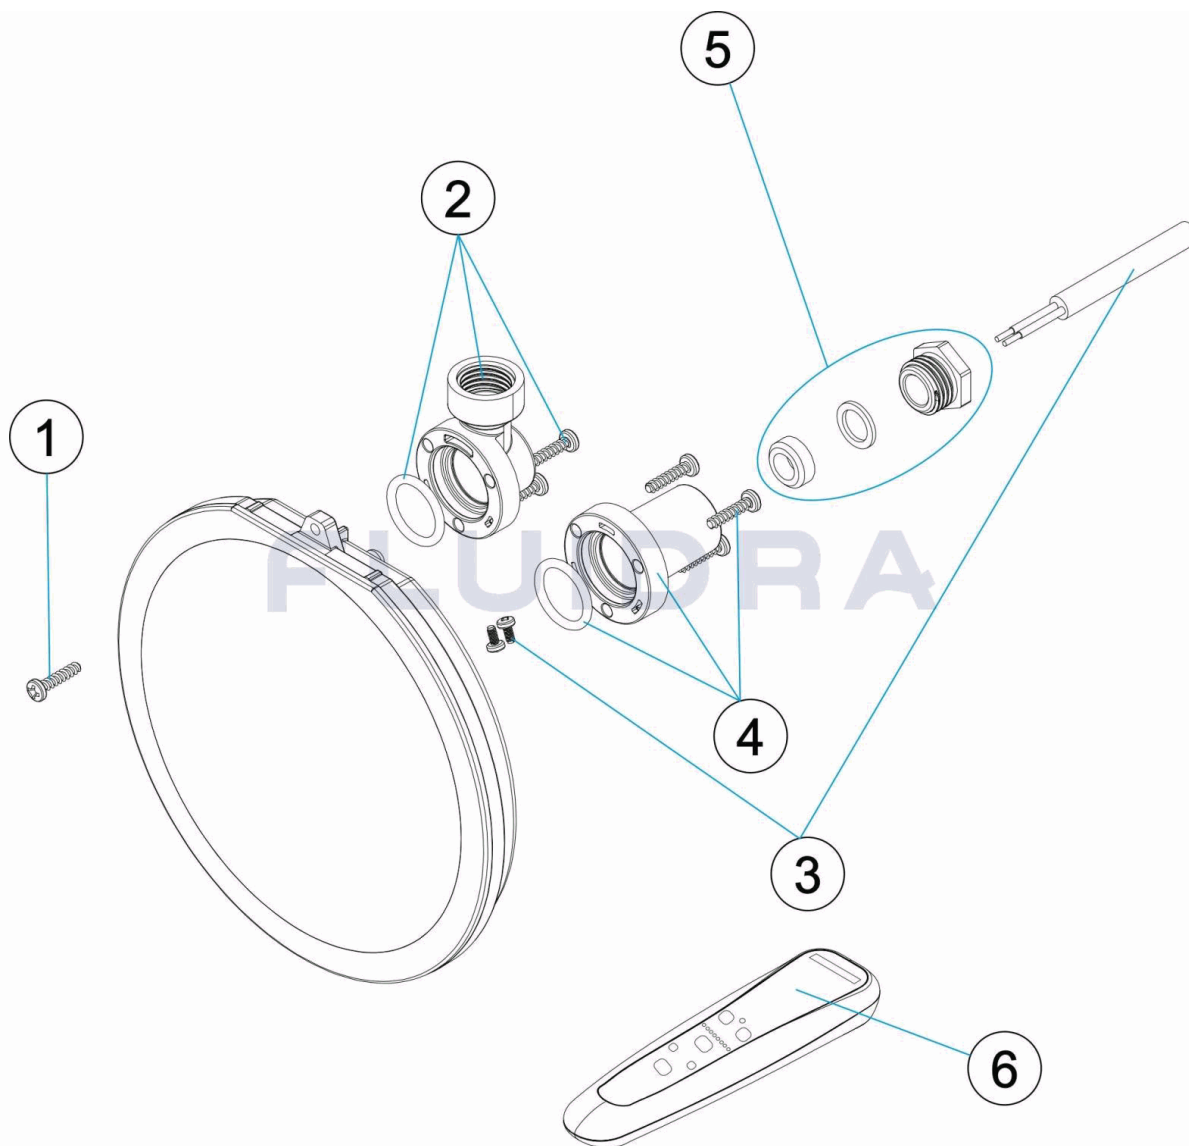

CODIGO 71206, 71207

DESCRIPCION: PUNTO DE LUZ FLEXI V1 WIR K-1

ESPAÑOL

POS	CODIGO	DESCRIPCION	CANTIDAD	POS	CODIGO	DESCRIPCION	CANTIDAD
1	4403010114	TORNILLERIA PROYECTOR		4	4403010117	PRENSAESTOPAS VERTICAL	
2	4403010115	PRENSAESTOPAS HORIZONTAL		5	4403010076	CJTO. TAPON PRENSAESTOPAS	
3	4403010116	CABLE PROYECTOR		6	59125	MANDO A DISTANCIA	

CODE 71206, 71207

DESCRIPTION: OPTIQUE FLEXI V1 WIR K-1

FRANCAIS

POS	CODE	DESCRIPTION	QUANTITE	POS	CODE	DESCRIPTION	QUANTITE
1	4403010114	VISSERIE PROJECTEUR		4	4403010117	PASSE-CABLES VERTICAL	
2	4403010115	PASSE-CABLES HORIZONTAL		5	4403010076	ENSEMBLE BOUCHON PRESSE-ETOUPE	
3	4403010116	CABLE PROJECTEUR		6	59125	TÉLÉCOMMANDE	

CODICE 71206, 71207

DESCRIZIONE: PUNTO DI LUCE FLEXI V1 WIR K-1

ITALIANO

POS	CODICE	DESCRIZIONE	QUANTITA'	POS	CODICE	DESCRIZIONE	QUANTITA'
1	4403010114	KIT BULLONERIA FARO		4	4403010117	PASSACAVI VERTICALE	
2	4403010115	PASSACAVI ORIZZONTALE		5	4403010076	INSIEME TAPPO PREMISTOPPA	
3	4403010116	CAVO FARO		6	59125	TELECOMANDO	

CODE **71206, 71207**

BESCHREIBUNG: **SPOT FLEXI V1 WIR K-1**

DEUTSCH

POS	CODE	BESCHREIBUNG	MENGE	POS	CODE	BESCHREIBUNG	MENGE
1	4403010114	UWS SCHRAUBENSATZ		4	4403010117	VERTIKAL QUETSCHVERSCHRAUBUNG	
2	4403010115	HORIZONTAL QUETSCHVERSCHRAUBUNG		5	4403010076	STOPFENSET QUETSCHVERSCHRAUBUNG	
3	4403010116	UWS-KABEL		6	59125	FERNBEDIENUNG	