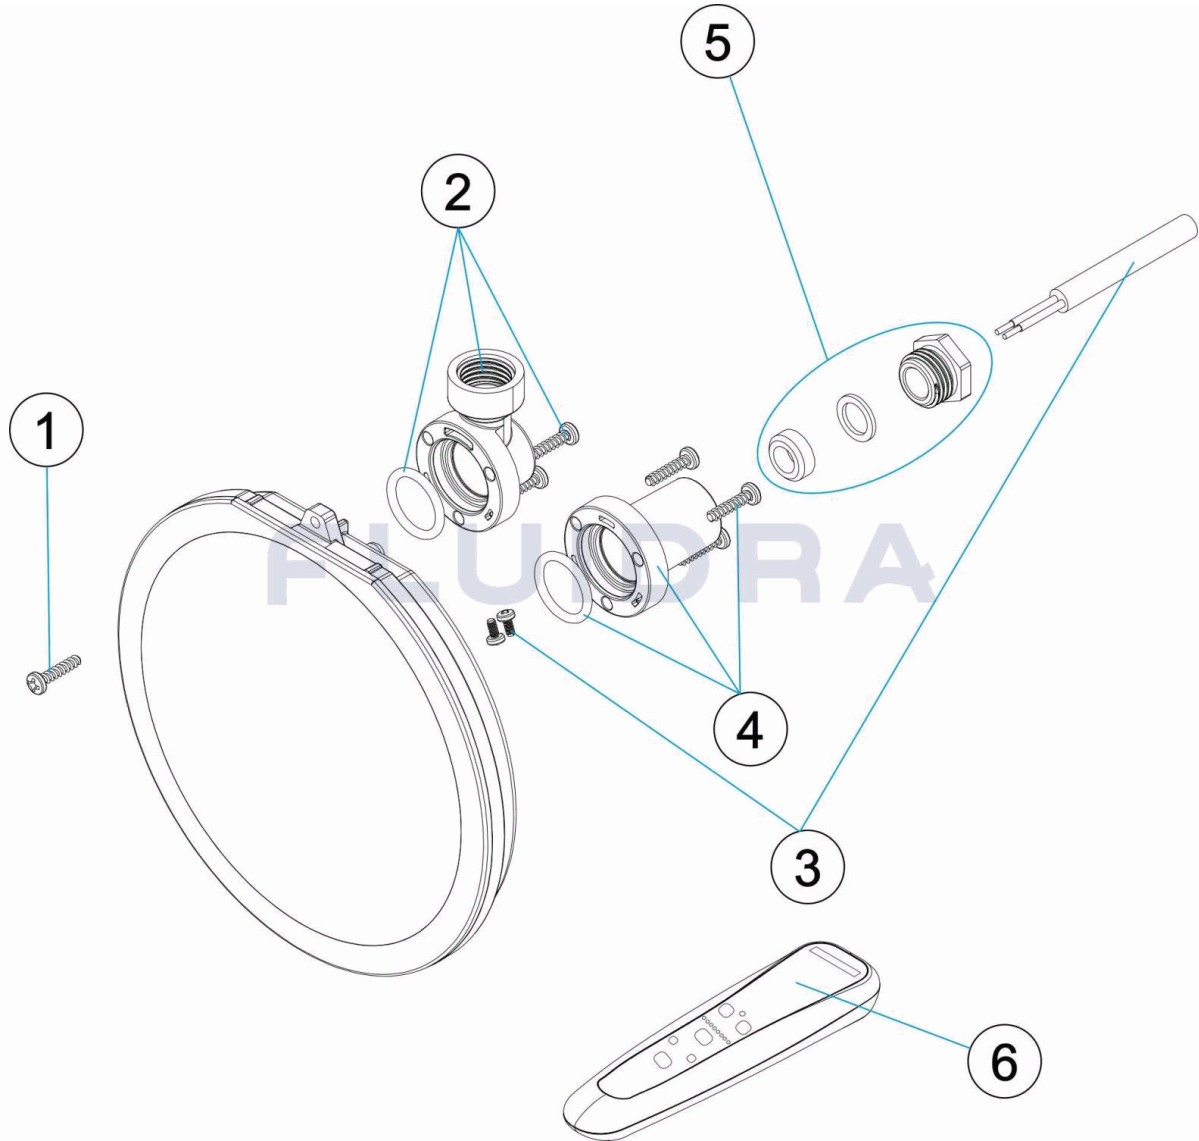

CODIGO 71206, 71207

DESCRIPCION: PUNTO DE LUZ FLEXI V1 WIR K-1

ESPAÑOL

POS	CODIGO	DESCRIPCION	CANTIDAD	POS	CODIGO	DESCRIPCION	CANTIDAD
1	4403010114	TORNILLERIA PROYECTOR		4	4403010117	PRENSAESTOPAS VERTICAL	
2	4403010115	PRENSAESTOPAS HORIZONTAL		5	4403010076	CJTO. TAPON PRENSAESTOPAS	
3	4403010116	CABLE PROYECTOR		6	59125	MANDO A DISTANCIA	

CODE 71206, 71207

DESCRIPTION: OPTIQUE FLEXI V1 WIR K-1

FRANCAIS

POS	CODE	DESCRIPTION	QUANTITE	POS	CODE	DESCRIPTION	QUANTITE
1	4403010114	VISSERIE PROJECTEUR		4	4403010117	PASSE-CABLES VERTICAL	
2	4403010115	PASSE-CABLES HORIZONTAL		5	4403010076	ENSEMBLE BOUCHON PRESSE-ETOUPE	
3	4403010116	CABLE PROJECTEUR		6	59125	TÉLÉCOMMANDE	

CODE 71206, 71207

DESCRIPTION: V1 WIR K-1 FLEXI SPOTLIGHT

ENGLISH

POS	CODE	DESCRIPTION	QUANTITY	POS	CODE	DESCRIPTION	QUANTITY
1	4403010114	LIGHT SCREWS		4	4403010117	VERTICAL CABLE GUIDES	
2	4403010115	HORIZONTAL CABLE GUIDES		5	4403010076	PACKING GLAND ASSEMBLY	
3	4403010116	LIGHT CABLE		6	59125	TRANSMITTER	

CODICE 71206, 71207

DESCRIZIONE: PUNTO DI LUCE FLEXI V1 WIR K-1

ITALIANO

POS	CODICE	DESCRIZIONE	QUANTITA'	POS	CODICE	DESCRIZIONE	QUANTITA'
1	4403010114	KIT BULLONERIA FARO		4	4403010117	PASSACAVI VERTICALE	
2	4403010115	PASSACAVI ORIZZONTALE		5	4403010076	INSIEME TAPPO PREMISTOPPA	
3	4403010116	CAVO FARO		6	59125	TELECOMANDO	