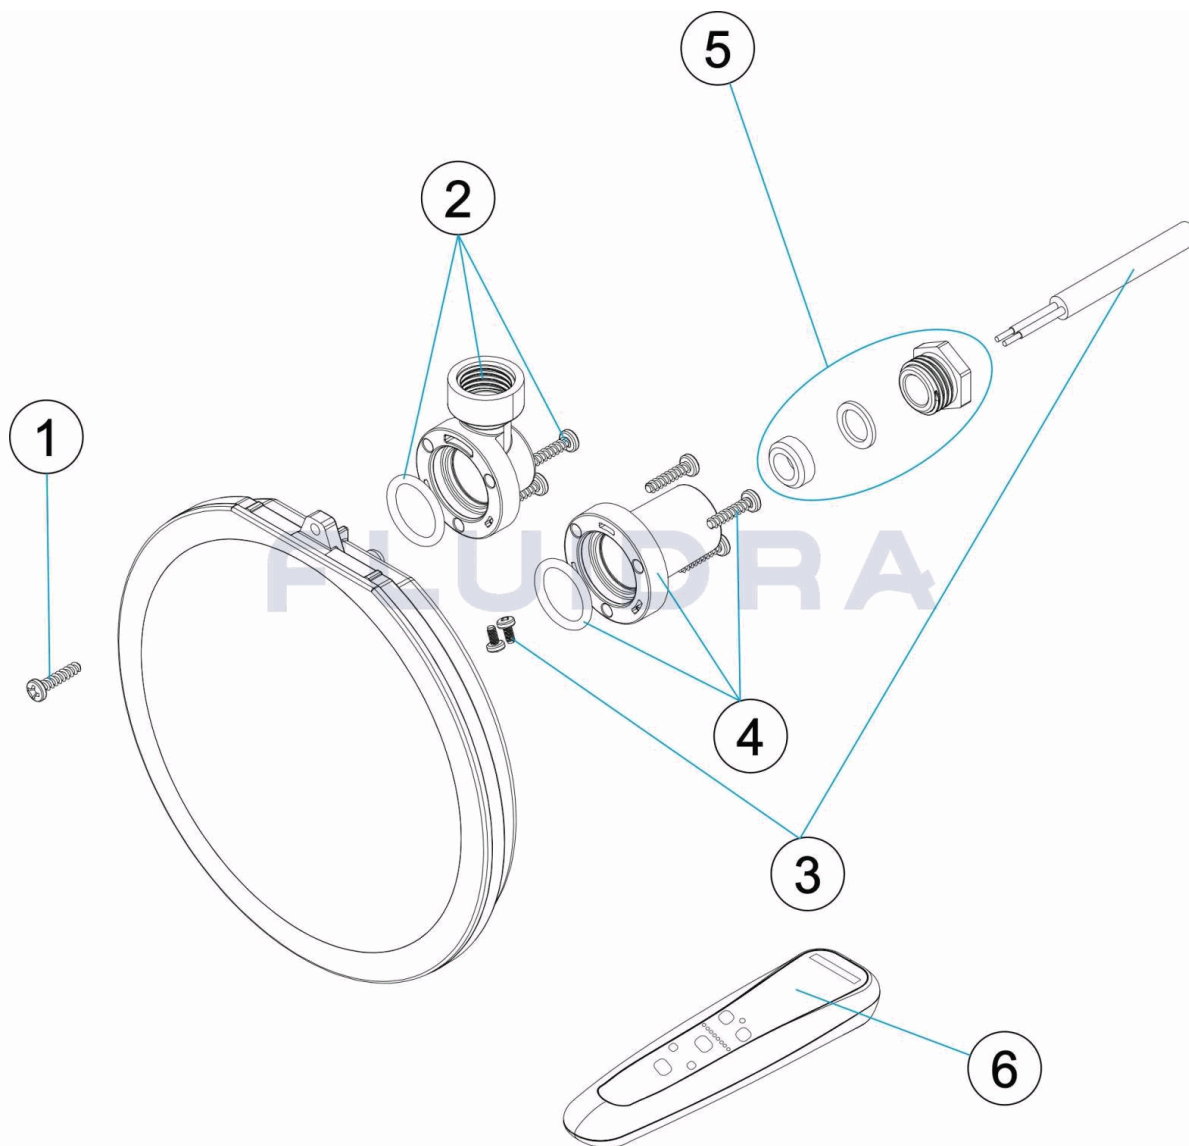

CODICE 71206, 71207

DESCRIZIONE: PUNTO DI LUCE FLEXI V1 WIR K-1

ITALIANO

POS	CODICE	DESCRIZIONE	QUANTITA'	POS	CODICE	DESCRIZIONE	QUANTITA'
1	4403010114	KIT BULLONERIA FARO		4	4403010117	PASSACAVI VERTICALE	
2	4403010115	PASSACAVI ORIZZONTALE		5	4403010076	INSIEME TAPPO PREMISTOPPA	
3	4403010116	CAVO FARO		6	59125	TELECOMANDO	

CODE **71206, 71207**

BESCHREIBUNG: **SPOT FLEXI V1 WIR K-1**

DEUTSCH

POS	CODE	BESCHREIBUNG	MENGE	POS	CODE	BESCHREIBUNG	MENGE
1	4403010114	UWS SCHRAUBENSATZ		4	4403010117	VERTIKAL QUETSCHVERSCHRAUBUNG	
2	4403010115	HORIZONTAL QUETSCHVERSCHRAUBUNG		5	4403010076	STOPFENSET QUETSCHVERSCHRAUBUNG	
3	4403010116	UWS-KABEL		6	59125	FERNBEDIENUNG	

CODIGO 71206, 71207

DESCRIÇÃO: PONTO DE LUZ FLEXI V1 WIR K-1

PORTUGUES

POS	CODIGO	DESCRIÇÃO	QUANTIDADE	POS	CODIGO	DESCRIÇÃO	QUANTIDADE
1	4403010114	CONJ. PARAFUSOS PROJECTOR		4	4403010117	PASSA-CABOS VERTICAL	
2	4403010115	PASSA-CABOS HORIZONTAL		5	4403010076	CONJUNTO TAMPABUCIM	
3	4403010116	CABO PROJECTOR		6	59125	COMANDO À DISTÂNCIA	