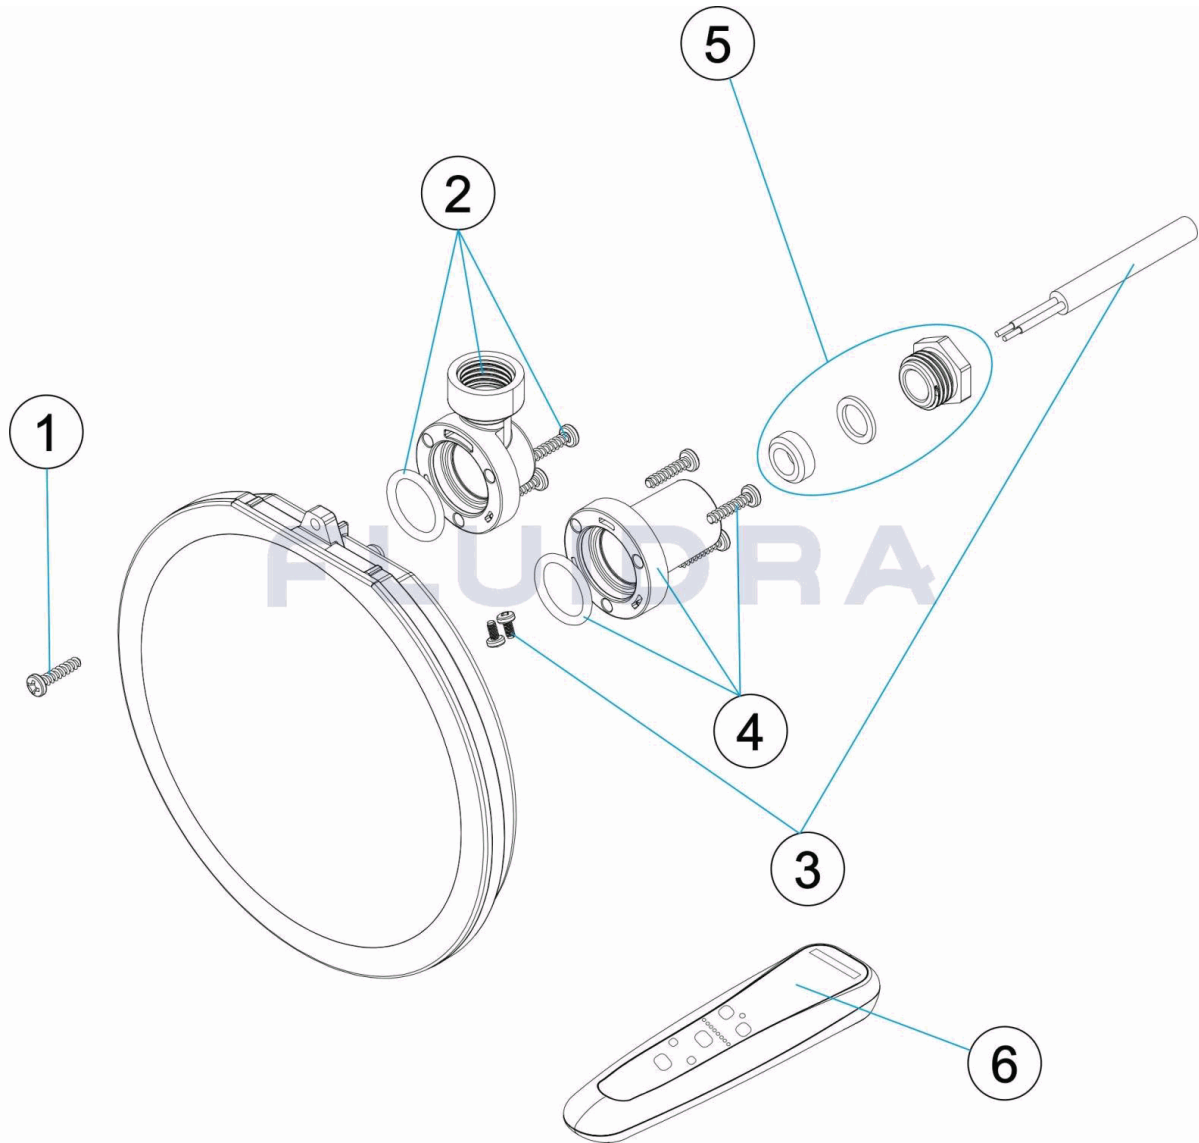

CODICE 71206, 71207

DESCRIZIONE: PUNTO DI LUCE FLEXI V1 WIR K-1

ITALIANO

POS	CODICE	DESCRIZIONE	QUANTITA'	POS	CODICE	DESCRIZIONE	QUANTITA'
1	4403010114	KIT BULLONERIA FARO		4	4403010117	PASSACAVI VERTICALE	
2	4403010115	PASSACAVI ORIZZONTALE		5	4403010076	INSIEME TAPPO PREMISTOPPA	
3	4403010116	CAVO FARO		6	59125	TELECOMANDO	

CODE **71206, 71207**

BESCHREIBUNG: **SPOT FLEXI V1 WIR K-1**

DEUTSCH

POS	CODE	BESCHREIBUNG	MENGE	POS	CODE	BESCHREIBUNG	MENGE
1	4403010114	UWS SCHRAUBENSATZ		4	4403010117	VERTIKAL QUETSCHVERSCHRAUBUNG	
2	4403010115	HORIZONTAL QUETSCHVERSCHRAUBUNG		5	4403010076	STOPFENSET QUETSCHVERSCHRAUBUNG	
3	4403010116	UWS-KABEL		6	59125	FERNBEDIENUNG	