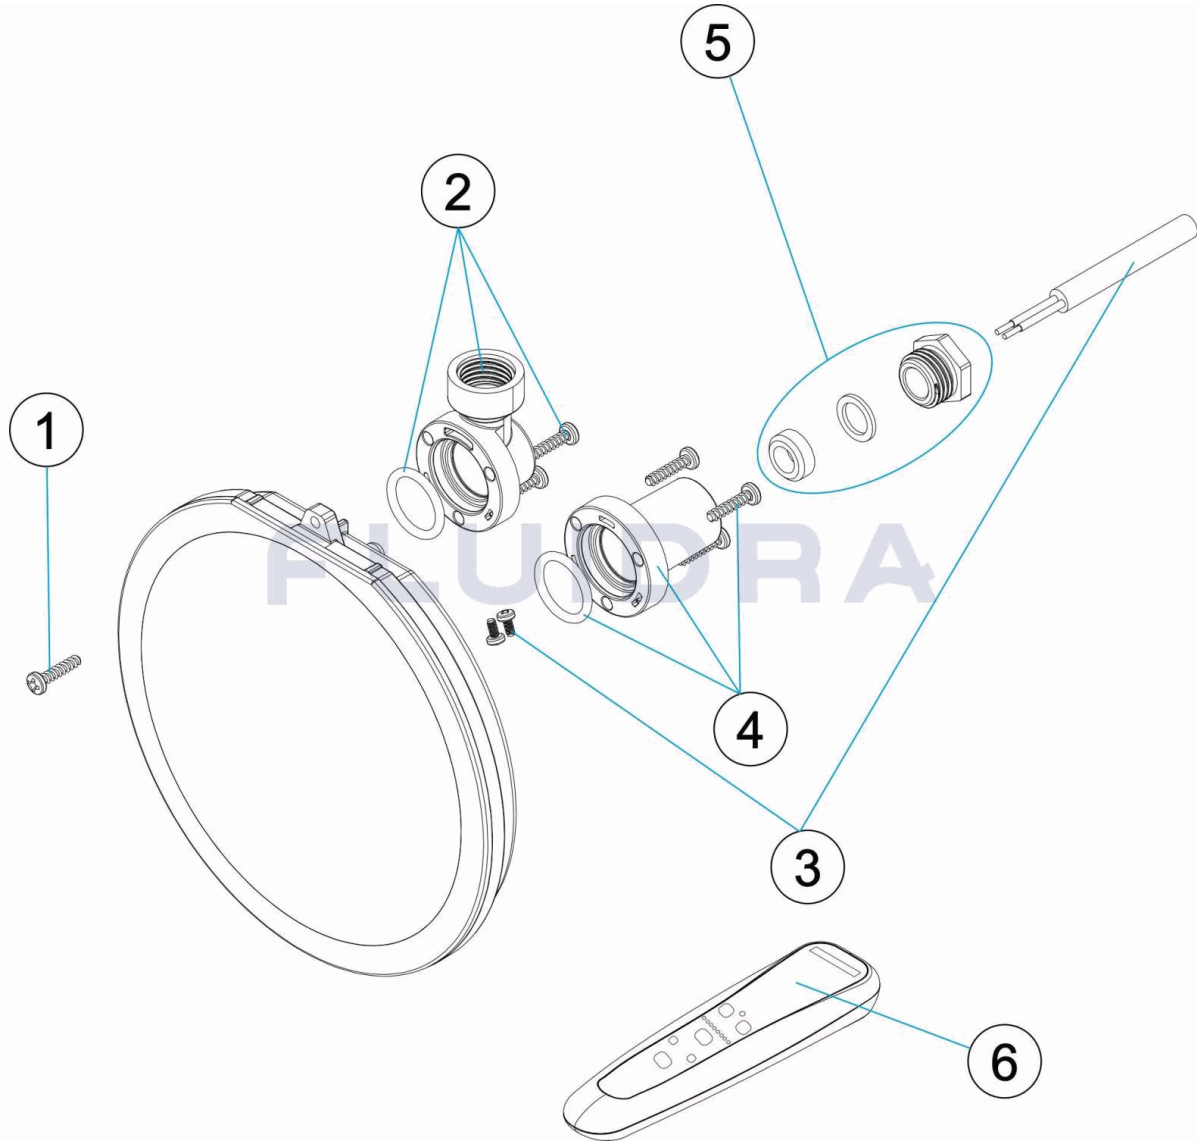

CODIGO 71206, 71207

DESCRIPCION: PUNTO DE LUZ FLEXI V1 WIR K-1

ESPAÑOL

POS	CODIGO	DESCRIPCION	CANTIDAD	POS	CODIGO	DESCRIPCION	CANTIDAD
1	4403010114	TORNILLERIA PROYECTOR		4	4403010117	PRENSAESTOPAS VERTICAL	
2	4403010115	PRENSAESTOPAS HORIZONTAL		5	4403010076	CJTO. TAPON PRENSAESTOPAS	
3	4403010116	CABLE PROYECTOR		6	59125	MANDO A DISTANCIA	

CODE 71206, 71207

DESCRIPTION: OPTIQUE FLEXI V1 WIR K-1

FRANCAIS

POS	CODE	DESCRIPTION	QUANTITE	POS	CODE	DESCRIPTION	QUANTITE
1	4403010114	VISSERIE PROJECTEUR		4	4403010117	PASSE-CABLES VERTICAL	
2	4403010115	PASSE-CABLES HORIZONTAL		5	4403010076	ENSEMBLE BOUCHON PRESSE-ETOUPE	
3	4403010116	CABLE PROJECTEUR		6	59125	TÉLÉCOMMANDE	

CODE 71206, 71207

DESCRIPTION: V1 WIR K-1 FLEXI SPOTLIGHT

ENGLISH

POS	CODE	DESCRIPTION	QUANTITY	POS	CODE	DESCRIPTION	QUANTITY
1	4403010114	LIGHT SCREWS		4	4403010117	VERTICAL CABLE GUIDES	
2	4403010115	HORIZONTAL CABLE GUIDES		5	4403010076	PACKING GLAND ASSEMBLY	
3	4403010116	LIGHT CABLE		6	59125	TRANSMITTER	

CODICE 71206, 71207

DESCRIZIONE: PUNTO DI LUCE FLEXI V1 WIR K-1

ITALIANO

POS	CODICE	DESCRIZIONE	QUANTITA'	POS	CODICE	DESCRIZIONE	QUANTITA'
1	4403010114	KIT BULLONERIA FARO		4	4403010117	PASSACAVI VERTICALE	
2	4403010115	PASSACAVI ORIZZONTALE		5	4403010076	INSIEME TAPPO PREMISTOPPA	
3	4403010116	CAVO FARO		6	59125	TELECOMANDO	