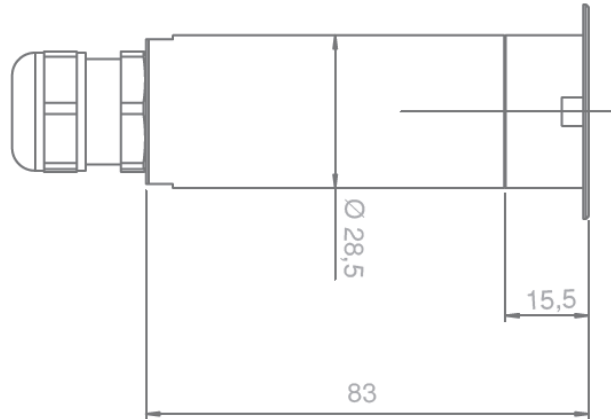

'16
NEU
NEW

TECHNISCHE EIGENSCHAFTEN TECHNICAL CHARACTERISTICS

- ▼ Wandleuchte, die trotz ihrer geringen Maße hohe Leuchtkraft bietet. Ideal geeignet für die Beleuchtung von Fontänen bis 2 Meter in Zierbrunnen oder Unterwasseranlagen im Innen- oder Außenbereich, wo ein sehr kleiner Strahler erforderlich ist.

Despite its small dimensions, this wall fitting has considerable light output. Ideal for lighting jets up to 2 meters high in ornamental fountains or it can be used underwater indoors and outdoors where small dimensions are required

ABMESSUNGEN DIMENSIONS

Code / Code: 66580 RGB – DMX 66581 WHITE

BEISPIELE EXAMPLES

Licht / Light

Farbe Code / Code

Blende / Face plate

Material / Material

Optik / Optic