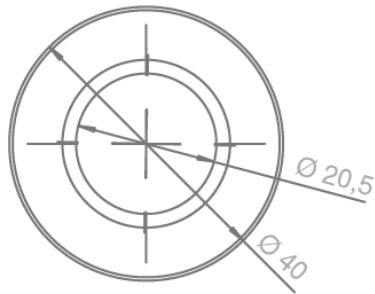

'16
NEU
NEW

TECHNISCHE EIGENSCHAFTEN TECHNICAL CHARACTERISTICS

- ▼ Wandleuchte, die trotz ihrer geringen Maße hohe Leuchtkraft bietet. Ideal geeignet für die Beleuchtung von Fontänen bis 2 Meter in Zierbrunnen oder Unterwasseranlagen im Innen- oder Außenbereich, wo ein sehr kleiner Strahler erforderlich ist.

Despite its small dimensions, this wall fitting has considerable light output. Ideal for lighting jets up to 2 meters high in ornamental fountains or it can be used underwater indoors and outdoors where small dimensions are required

ABMESSUNGEN DIMENSIONS

Code / Code: 66580 RGB – DMX 66581 WHITE

BEISPIELE EXAMPLES

Licht / Light

Farbe Code / Code

Blende / Face plate

Material / Material

Optik / Optic