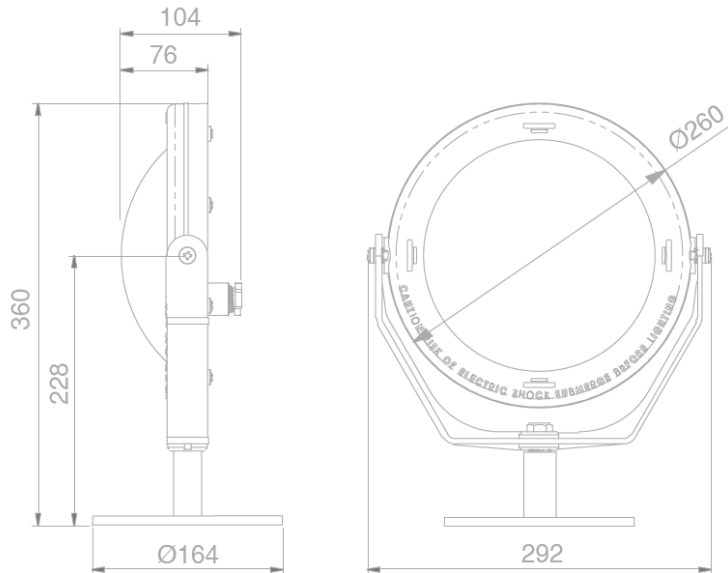

PAR56 has a service life 100 times greater and an energy consumption 4 times lower than a traditional 300 W incandescent lamp.

PAR56 V2 LED

Code / Code: 66586 RGB 66587 WHITE

| | | | | | |
|--------------|------|---------------|------------------------|-------|---------------|
| Lumen | Weiß | 4.3220 lm | <i>Lumens</i> | White | 4.3220 lm |
| | RGB | 2.544 lm | | RGB | 2.544 lm |
| Strom | Weiß | 58 W (60VA) | <i>Power</i> | White | 58 W (60VA) |
| | RGB | 48 W (64VA) | | RGB | 48 W (64VA) |
| Effizienz | Weiß | 74,48 lm/W | <i>Efficiency</i> | White | 74,48 lm/W |
| | RGB | 53 lm/W | | RGB | 53lm/W |
| Nennspannung | | 12 VAC | <i>Nominal Voltage</i> | | 12 VAC |
| Brenndauer | | L70 - 50.000h | <i>Service life</i> | | L70 - 50.000h |
| Farben | | 12 | <i>Colour</i> | | 12 |

ABMESSUNGEN DIMENSIONS

Code / Code: 66586 RGB 66587 WHITE

BEISPIELE EXAMPLES

| Licht / Light | Blende / Face plate | Optik / Optic | Option – Option | Steuermodule - Control modules |
|---|---|------------------------------------|-----------------|--------------------------------|
| Farbe Code / Code | Material / Material | Code / Code | | Code Bezeichnung / Description |
|  M Vielfarbig / Multicolour | P Kunststoff <i>Plastic</i> | N Fokussieren <i>Narrow</i> | DMX | 66594 DMX Driver |
|  R Rot / <i>Red</i> | I Edelstahl <i>Stainless Steel</i> | M Mittel <i>Medium</i> | | 66595 DMX Driver EPS |
|  G Grün / <i>Green</i> | Form / <i>Shape</i> | W Streulicht <i>Wide</i> | | 66596 ONDMX Controller |
|  B Blau / <i>Blue</i> | S Quadratisch <i>Square</i> | | | 66597 ONDMX Pro Controller |
|  W Kaltweiß / <i>Cool white</i> | R Rund <i>Round</i> | | | |
|  NW Neutralweiß / <i>Neutral white</i> | | | | |
|  WW Warmweiß / <i>Warm white</i> | | | | |