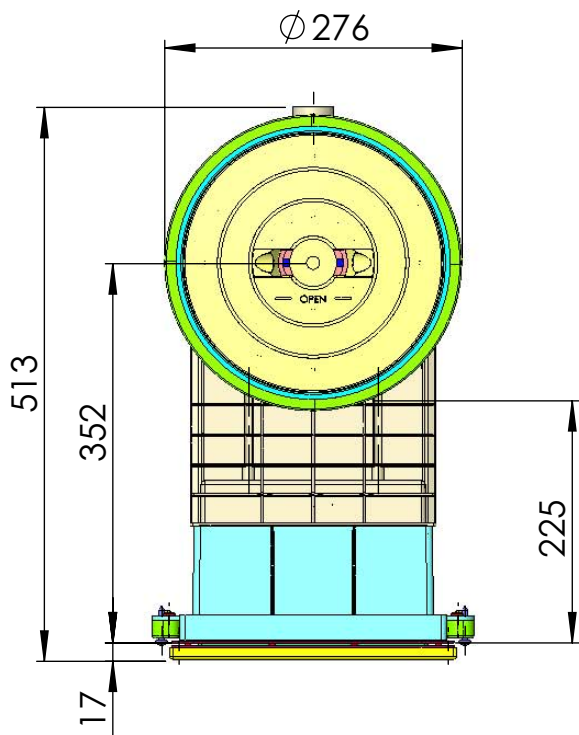

CÓDIGO / CODE: **31973**

DESCRIPCIÓN: **SKIM. 17,5L PP B.PEQUEÑA T.CIRCULAR**

DESCRIPTION: **SKIMMER 17,5 PP PANEL PROTECT, EXT. ASSEMBLY**

Nota: Unidades en mm
Note: Units in mm