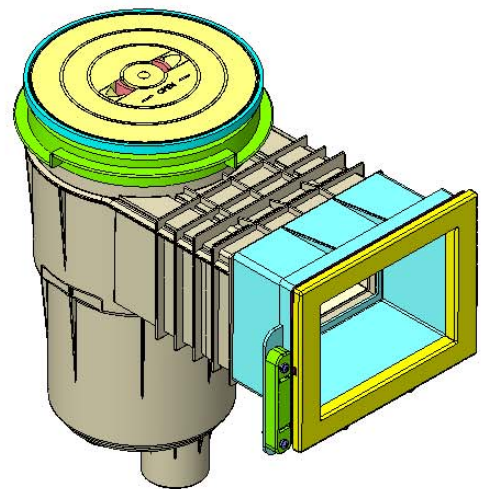

CÓDIGO / CODE: **31973**

DESCRIPCIÓN: **SKIM. 17,5L PP B.PEQUEÑA T.CIRCULAR**

DESCRIPTION: **SKIMMER 17,5 PP PANEL PROTECT, EXT. ASSEMBLY**

Nota: Unidades en mm
Note: Units in mm