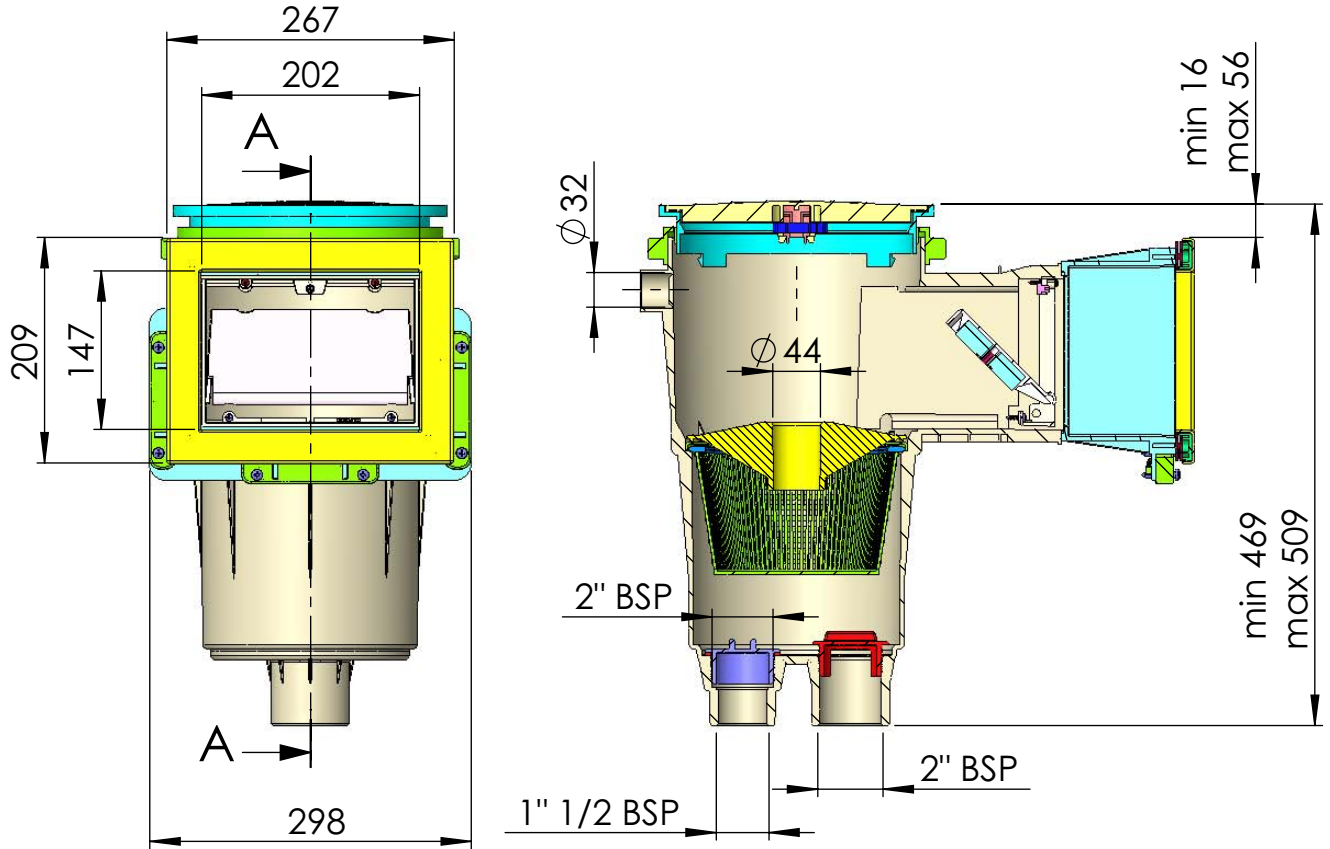

CÓDIGO / CODE: **31973**

DESCRIPCIÓN: **SKIM. 17,5L PP B.PEQUEÑA T.CIRCULAR**

DESCRIPTION: **SKIMMER 17,5 PP PANEL PROTECT, EXT. ASSEMBLY**

Nota: Unidades en mm
Note: Units in mm