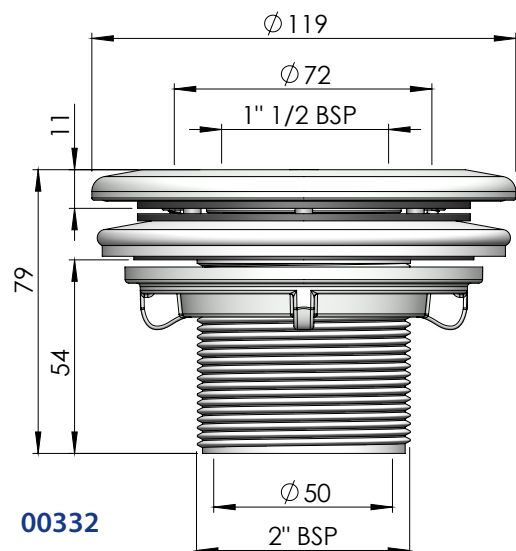

► BOQUILLA PISCINA PREF. / INLETS PREF. POOL

DESCRIPCIÓN DEL PRODUCTO / PRODUCT DESCRIPTION

- Boquilla de impulsión Multiflow para piscinas de Liner (00330). El sistema Multiflow consiste en que la bola de la boquilla se suministra premarcada con una serie de diámetros (14-20 y 25). Con la ayuda de un punzón (también suministrado junto a la boquilla) se puede seleccionar uno de los diámetros en el momento de la instalación.

Caudal máx. recomendado para una velocidad de paso máx de 4 m/seg., según norma UNE 13451-1:

Ø 14= 2,2 m³/h, Ø20 = 4,5 m³/h, Ø25 = 7 m³/h Rosca exterior 2", Ø interior 50. Para piscinas liner en ABS color blanco, con juntas y tornillos. Se recomienda instalación con pasamuros 15662 ó 15663.

Recommended max flow 4 m/sec., complies with UNE 13451-1:

Ø 14 mm = 30 m³/h, Ø 20 mm = 4,5 m³/h, Ø 25 mm = 7 m³/h For liner pools, white ABS plastic with gaskets and screws. External thread of 2", Ø 50 mm solvent internal. Installation with wall conduits 15662 or 15663 is recommended.

- Suction inlet 00332 is recommended to be installed with wall conduit 15663.

► CARACTERÍSTICAS TÉCNICAS / TECHNICAL CHARACTERISTICS

CARACTERÍSTICAS / CHARACTERISTICS	00330	00332
Boquilla de impulsión <i>Return inlet</i>	✓	-
Boquilla de aspiración <i>Suction inlet</i>	-	✓
Ø interior <i>Ø internal</i>	Ø50	
Rosca exterior <i>External thread</i>	2"	
Colores <i>Colours</i>		