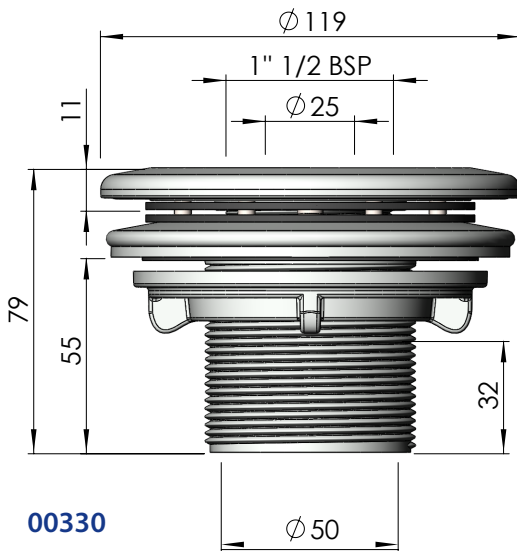

► BOQUILLA PISCINA PREF. / INLETS PREF. POOL

DESCRIPCIÓN DEL PRODUCTO / PRODUCT DESCRIPTION

- Boquilla de impulsión Multiflow para piscinas de Liner (00330). El sistema Multiflow consiste en que la bola de la boquilla se suministra premarcada con una serie de diámetros (14-20 y 25). Con la ayuda de un punzón (también suministrado junto a la boquilla) se puede seleccionar uno de los diámetros en el momento de la instalación.

Caudal máx. recomendado para una velocidad de paso máx de 4 m/seg., según norma UNE 13451-1:

Ø 14= 2,2 m³/h, Ø20 = 4,5 m³/h, Ø25 = 7 m³/h Rosca exterior 2", Ø interior 50. Para piscinas liner en ABS color blanco, con juntas y tornillos. Se recomienda instalación con pasamuros 15662 ó 15663.

Recommended max flow 4 m/sec., complies with UNE 13451-1:

Ø 14 mm = 30 m³/h, Ø 20 mm = 4,5 m³/h, Ø 25 mm = 7 m³/h For liner pools, white ABS plastic with gaskets and screws. External thread of 2", Ø 50 mm solvent internal. Installation with wall conduits 15662 or 15663 is recommended.

- Suction inlet 00332 is recommended to be installed with wall conduit 15663.

► CARACTERÍSTICAS TÉCNICAS / TECHNICAL CHARACTERISTICS

CARACTERÍSTICAS / CHARACTERISTICS	00330	00332
Boquilla de impulsión <i>Return inlet</i>	✓	-
Boquilla de aspiración <i>Suction inlet</i>	-	✓
Ø interior <i>Ø internal</i>	Ø50	
Rosca exterior <i>External thread</i>	2"	
Colores <i>Colours</i>		