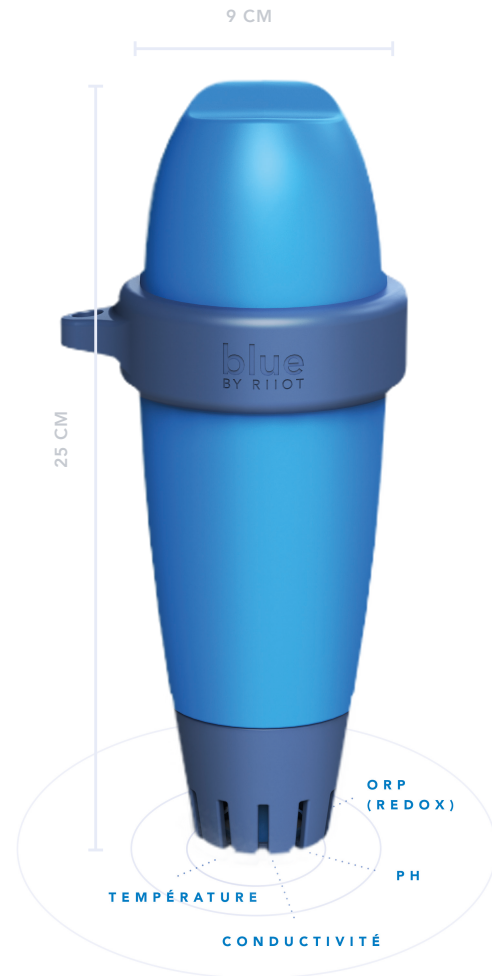

**Blue** vous aide à prendre soin de votre piscine 24h/24, même quand vous n'êtes pas chez vous

- > **Design discret et intelligent.** S'adapte à toutes les piscines.
- > **Connecté.** **Blue** utilise le réseau Sigfox, une technologie française permettant de s'affranchir de votre « internet ». **Blue** est également compatible Bluetooth.
- > **Intègre une technologie de pointe** qui mesure l'état de l'eau 24h/24 de façon continue et fiable.
- > **Eco-conception.** **Blue** est conçu pour durer. Remplacer sa recharge est un jeu d'enfant.
- > Mesure la température, le pH, l'ORP (Redox) et la conductivité grâce au capteur tout-en-un de Riot Labs