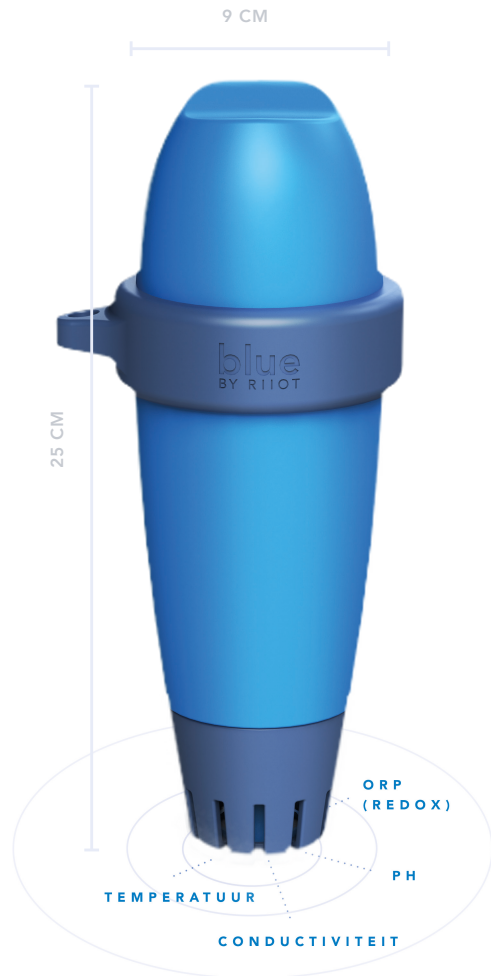

Blue helpt u erbij om zorg te dragen van uw zwembad 24u/24, Zelfs als u niet thuis bent

- > **Discreet en intelligent ontwerp.** Geschikt voor alle type zwembaden.
- > **Verbonden.** Blue maakt gebruik van het Sigfox netwerk, een Franse technologie die toelaat te werken zonder "internet". Blue is tevens compatibel met Bluetooth.
- > **Integreert geavanceerde technologieën** die de kwaliteit van het water 24u/24 op een continue en betrouwbare wijze opvolgen.
- > **Eco-design.** Blue is made to last. De navulling vervangen is kinderspel.
- > Meet de temperatuur, pH, ORP (Redox) en de conductiviteit dankzij de alles-in-één sonde van Rirot Labs.

Vergeet de onzekerheden betreffende uw zwembad, **blue** waakt voor u.