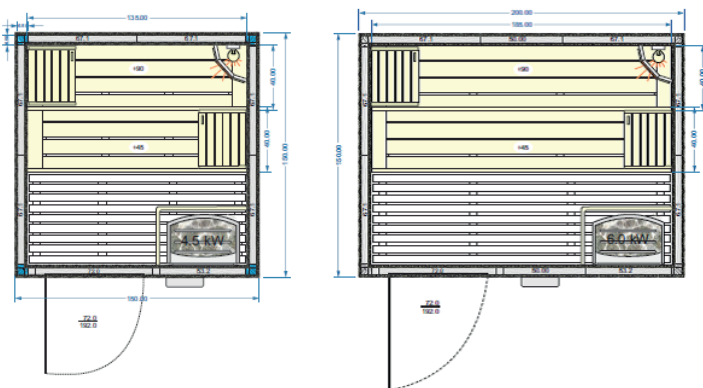

Information plans / Plans d'information

Code Code	Description Description	Heating (kW) Chauffage (kW)
70431	Classic sauna 150 x 150 x 210 cm	4.5kW 230/400 3~
70432	Classic sauna 200 x 150 x 210 cm	6kW 230/400 3~
70433	Classic sauna 200 x 200 x 210 cm	6kW 230/400 3~
70455	Classic sauna 250 x 200 x 210 cm	8kW 230/400 3~
70434	Classic sauna 250 x 250 x 210 cm	9kW 230/400 3~
70436	Classic sauna 300 x 250 x 210 cm	10.5kW 230/400 3~
70437	Classic sauna 300 x 300 x 210 cm	13.5kW 230/400 3~
70438	Classic sauna 400 x 300 x 210 cm	16.5kW 230/400 3~