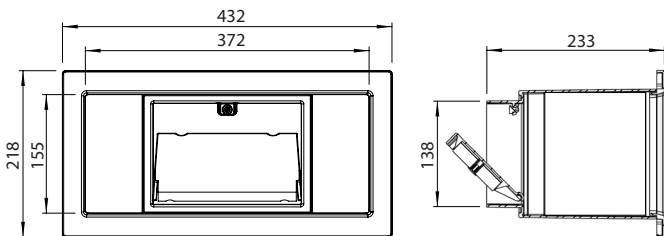

► KIT EASYCOLOR / EASYCOLOR KIT

73166