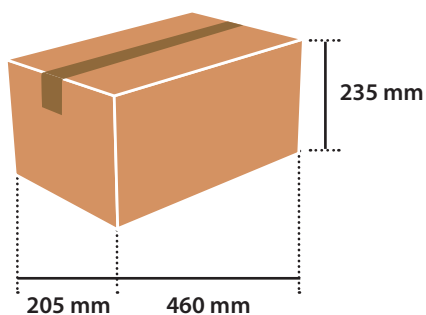

► **CARACTERÍSTICAS TÉCNICAS / TECHNICAL CHARACTERISTICS**

CÓDIGO / CODE	COLOR / COLOUR	COMPATIBILIDAD / COMPATIBILITY
73166 CL090		30866 - 30867 - 34413 73158 - 73159 - 73160 73161 - 73162 - 73163
73166 CL129		
73166 CL144		
74035 CL090		00251 - 00252 - 01463 01464 - 05282 - 05286 07830 - 11304 - 11305 11311 - 11313 - 11314 11317
74035 CL129		
74035 CL144		

► **LOGÍSTICA / LOGISTICS**

EMBALAJE Y PALETIZADO / PALLETIZED AND PACKAGING

Medidas caja standard (mm) - Standard box sizes (mm)	205 x 460 x 235
Unidades / Caja standard - Units / Standard box	1
Volumen / Caja standard (m³) - Volume / Standard box (m³)	0,022
Peso / Caja standard (Kg) - Weight / Standard box (Kg)	1,22
Medidas palet (mm) - Pallet sizes (mm)	1000 x 1200 x 2030
Unidades / Palet - Units / Pallet	80
Volumen / Palet (m³) - Volume / Pallet (m³)	2,44
Peso / Palet (Kg) - Weight / Pallet (Kg)	111

► **CAJA STANDARD / STANDARD BOX**