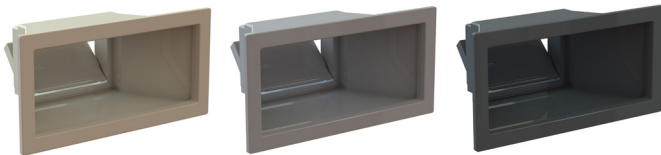

► KIT EASYCOLOR / EASYCOLOR KIT

73166

74035

DESCRIPCIÓN DEL PRODUCTO / PRODUCT DESCRIPTION

Kit que permite cambiar el color de los skimmers cartucho marca Astralpool, el cambio se puede realizar antes de montar el skimmer en la piscina o una vez ya instalado. El kit está disponible en los colores beige, gris claro y antracita. Todos los componentes están fabricados con plástico ABS resistente a los rayos ultravioletados.

Kit that allows to change the color of the Astralpool cartridge skimmers, the change can be made before mounting the skimmer in the pool or once the skimmer has been installed. The kit is available in beige, light gray and anthracite colors. All components are made of ABS plastic resistant to ultraviolet rays.