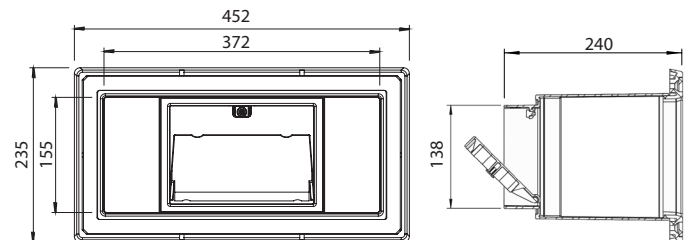

74035

DESCRIPCIÓN DEL PRODUCTO / PRODUCT DESCRIPTION

Kit que permite cambiar el color de los skimmers cartucho marca Astralpool, el cambio se puede realizar antes de montar el skimmer en la piscina o una vez ya instalado. El kit está disponible en los colores beige, gris claro y antracita. Todos los componentes están fabricados con plástico ABS resistente a los rayos ultravioletados.

Kit that allows to change the color of the Astralpool cartridge skimmers, the change can be made before mounting the skimmer in the pool or once the skimmer has been installed. The kit is available in beige, light gray and anthracite colors. All components are made of ABS plastic resistant to ultraviolet rays.